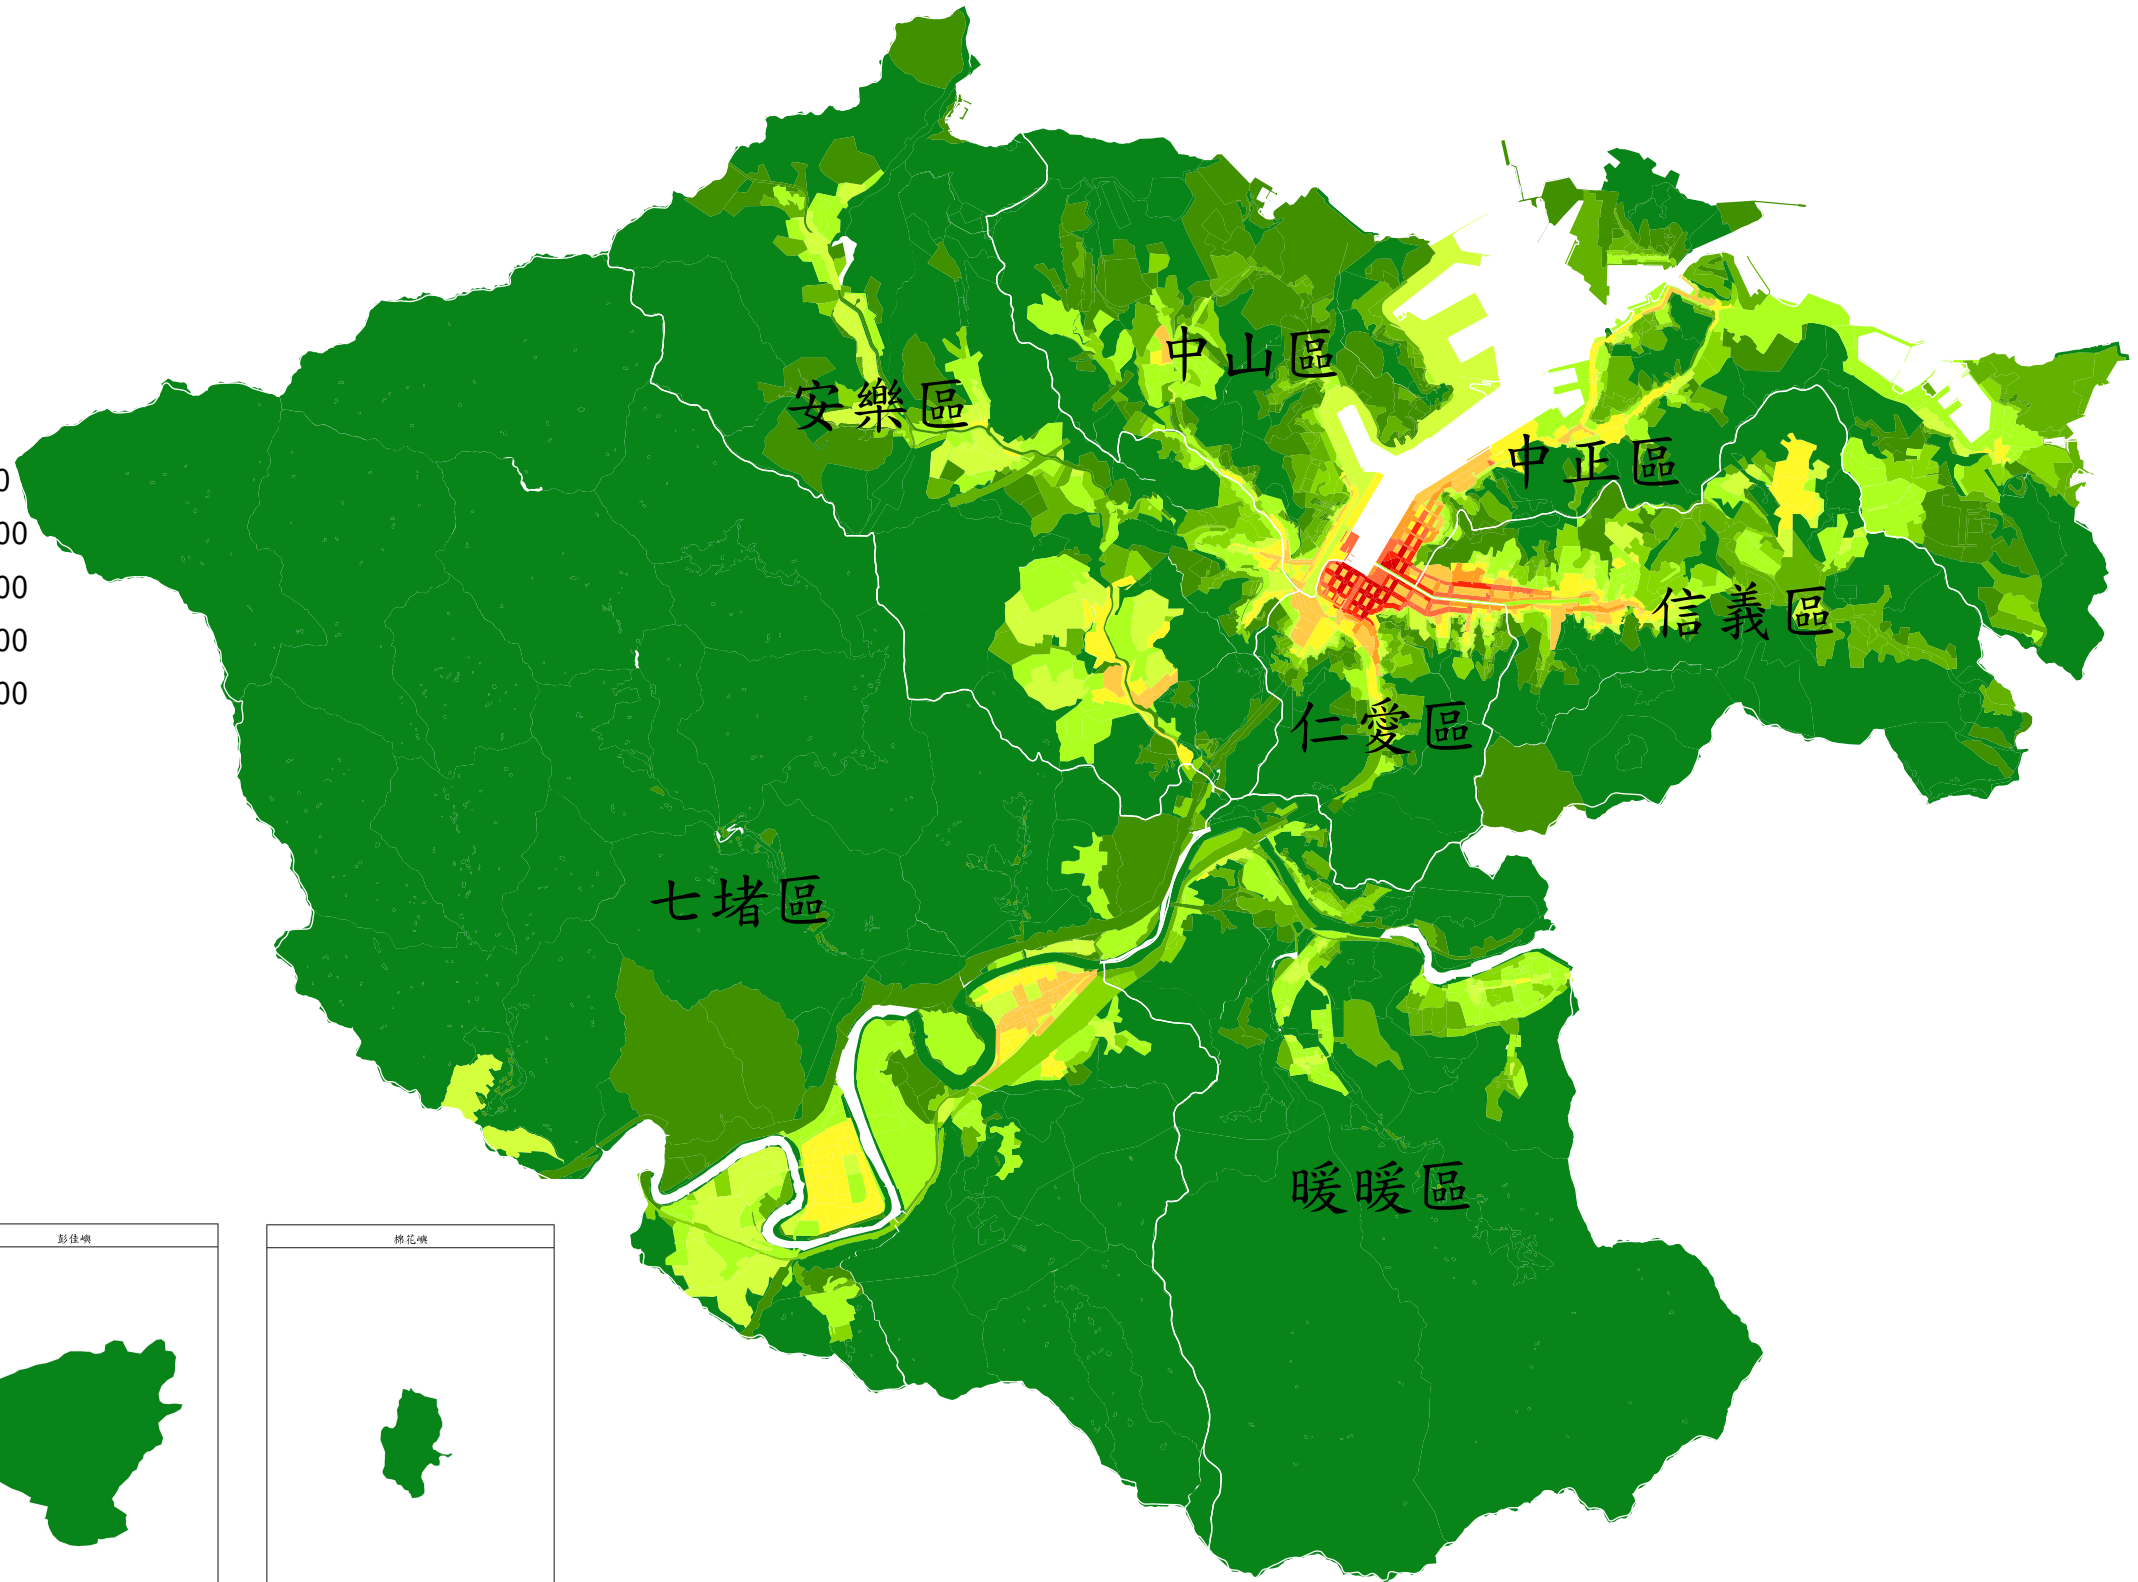

111年基隆市地價級距圖(公告土地現值)

圖例(單位：元/平方公尺)

- 級距：0.00~5000.00
- 級距：5000.00~10000.00
- 級距：10000.00~15000.00
- 級距：15000.00~20000.00
- 級距：20000.00~30000.00
- 級距：30000.00~40000.00
- 級距：40000.00~60000.00
- 級距：60000.00~100000.00
- 級距：100000.00~150000.00
- 級距：150000.00~200000.00
- 級距：200000.00~250000.00
- 級距：250000.00~350000.00

比例尺 1:65000