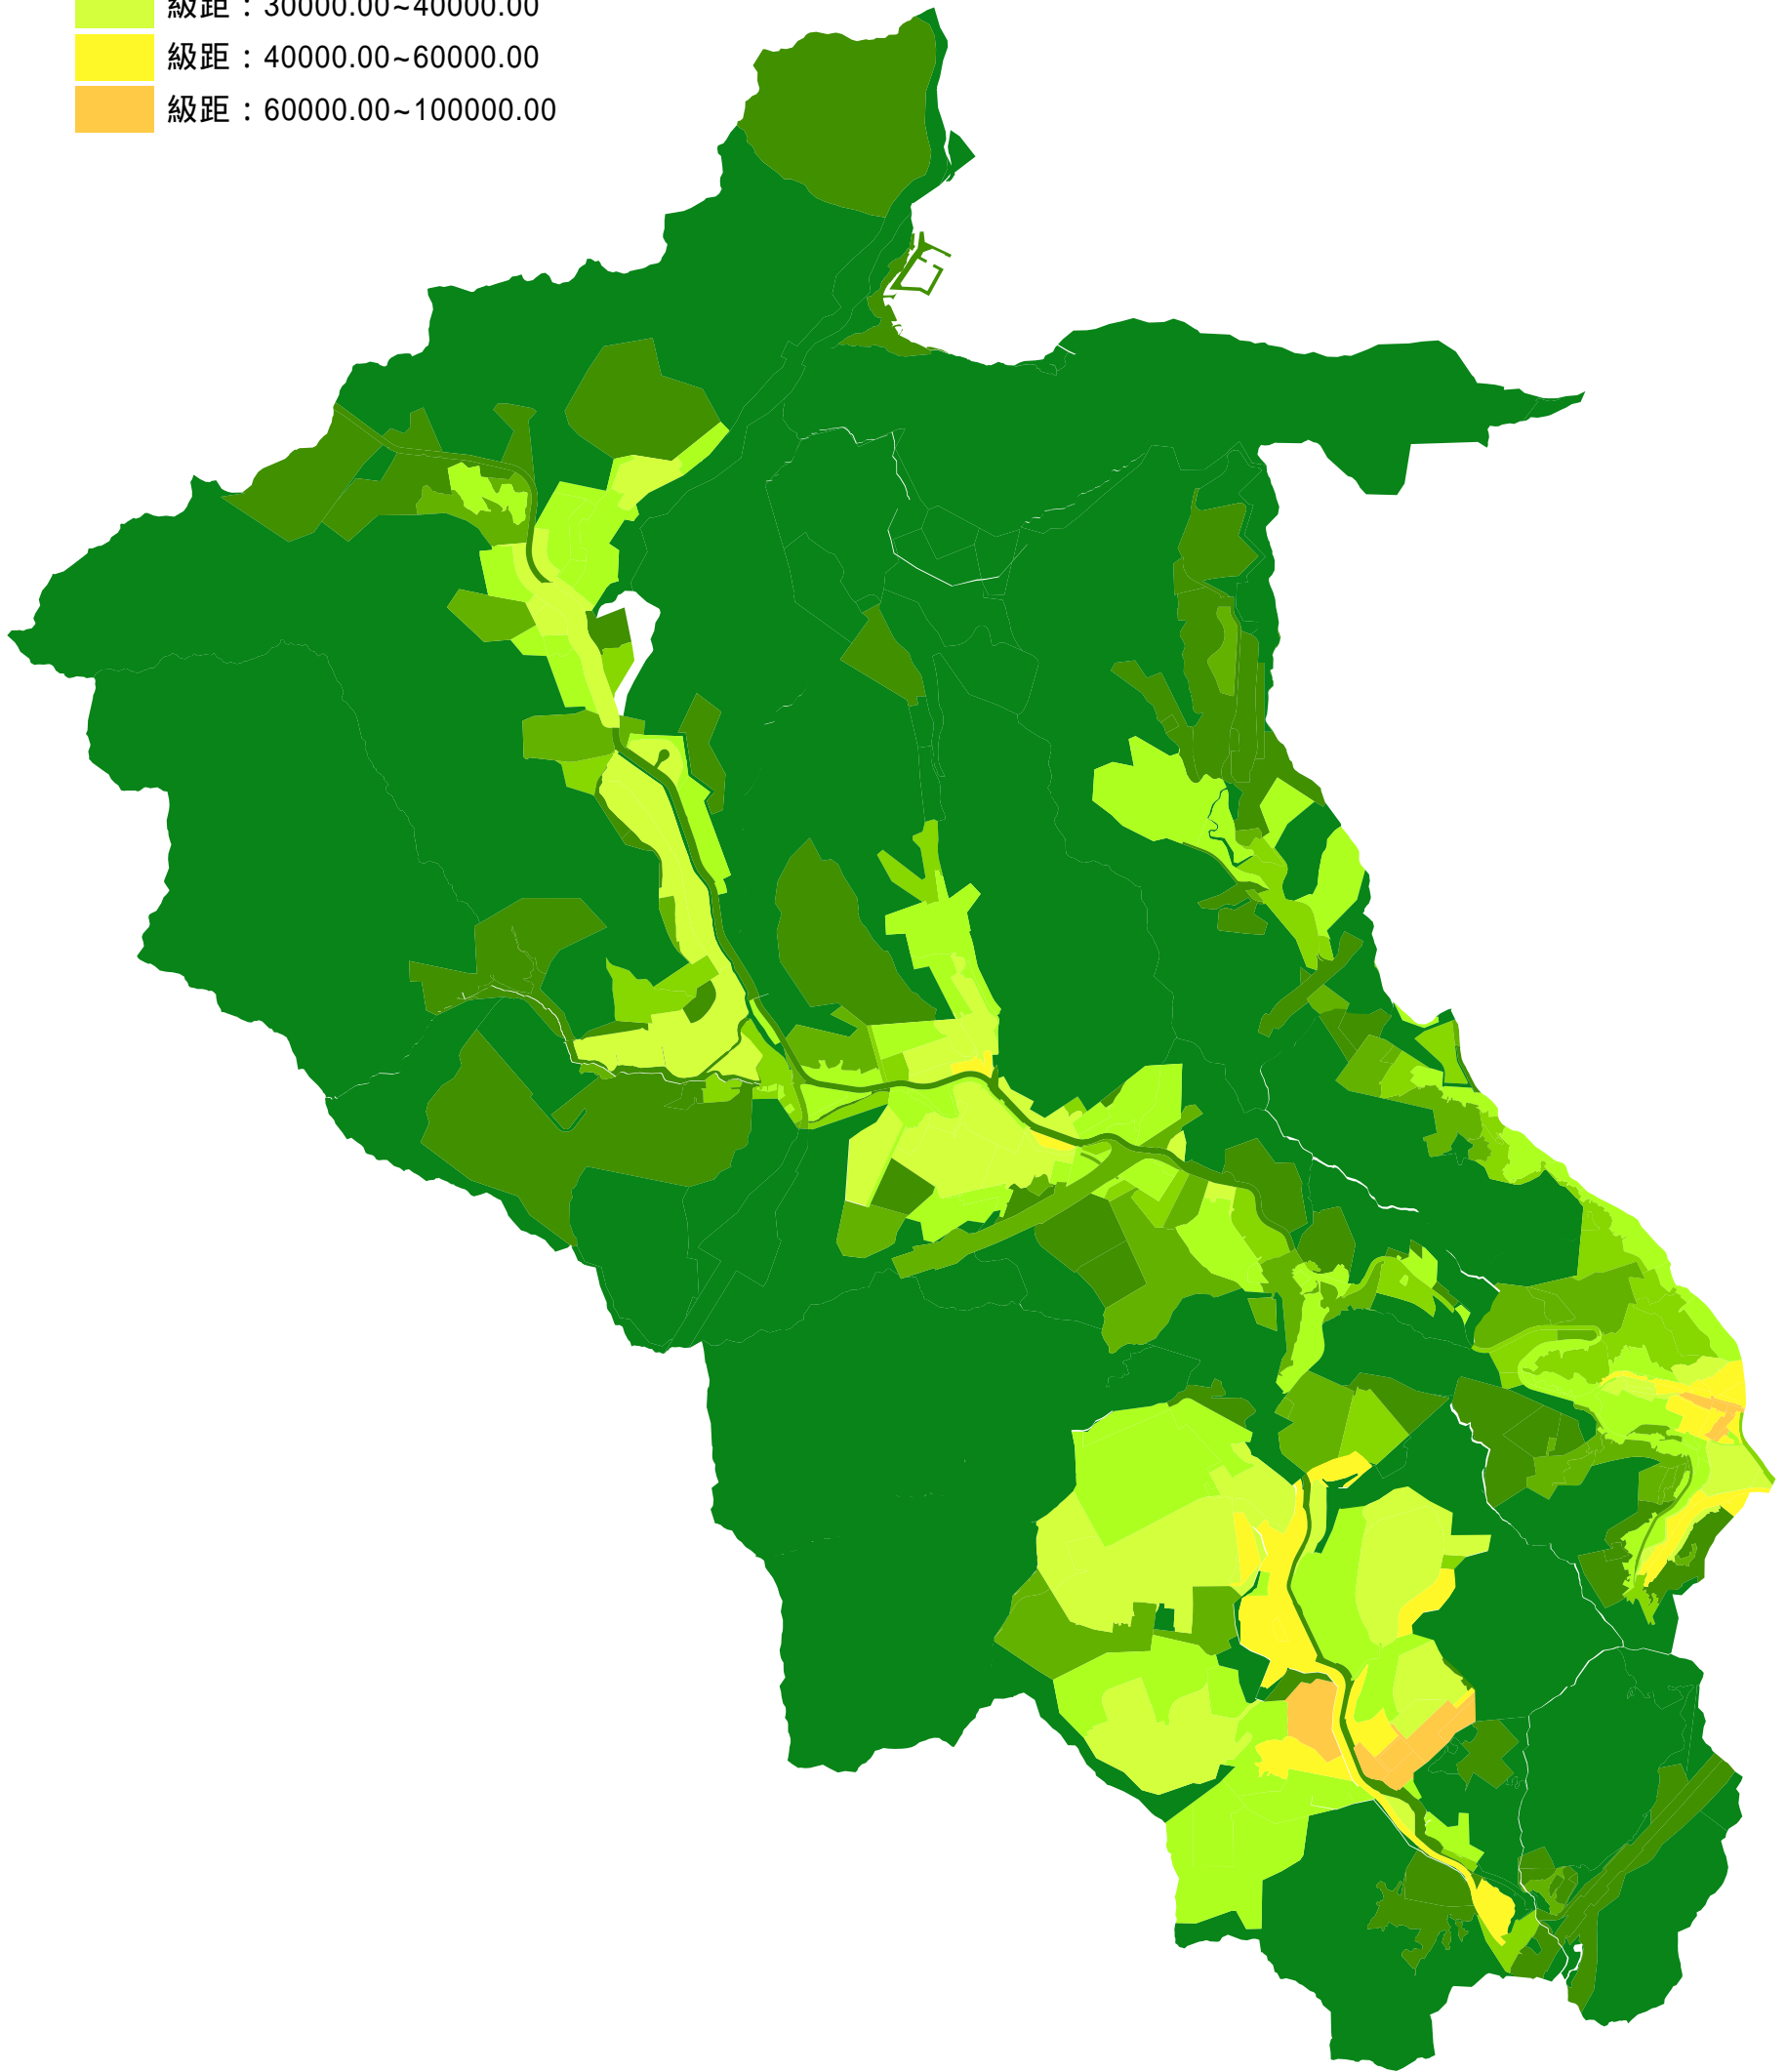

111年安樂區地價級距圖(公告土地現值)

圖例(單位：元/平方公尺)

- 級距：0.00~5000.00
- 級距：5000.00~10000.00
- 級距：10000.00~15000.00
- 級距：15000.00~20000.00
- 級距：20000.00~30000.00
- 級距：30000.00~40000.00
- 級距：40000.00~60000.00
- 級距：60000.00~100000.00

比例尺 1:25000