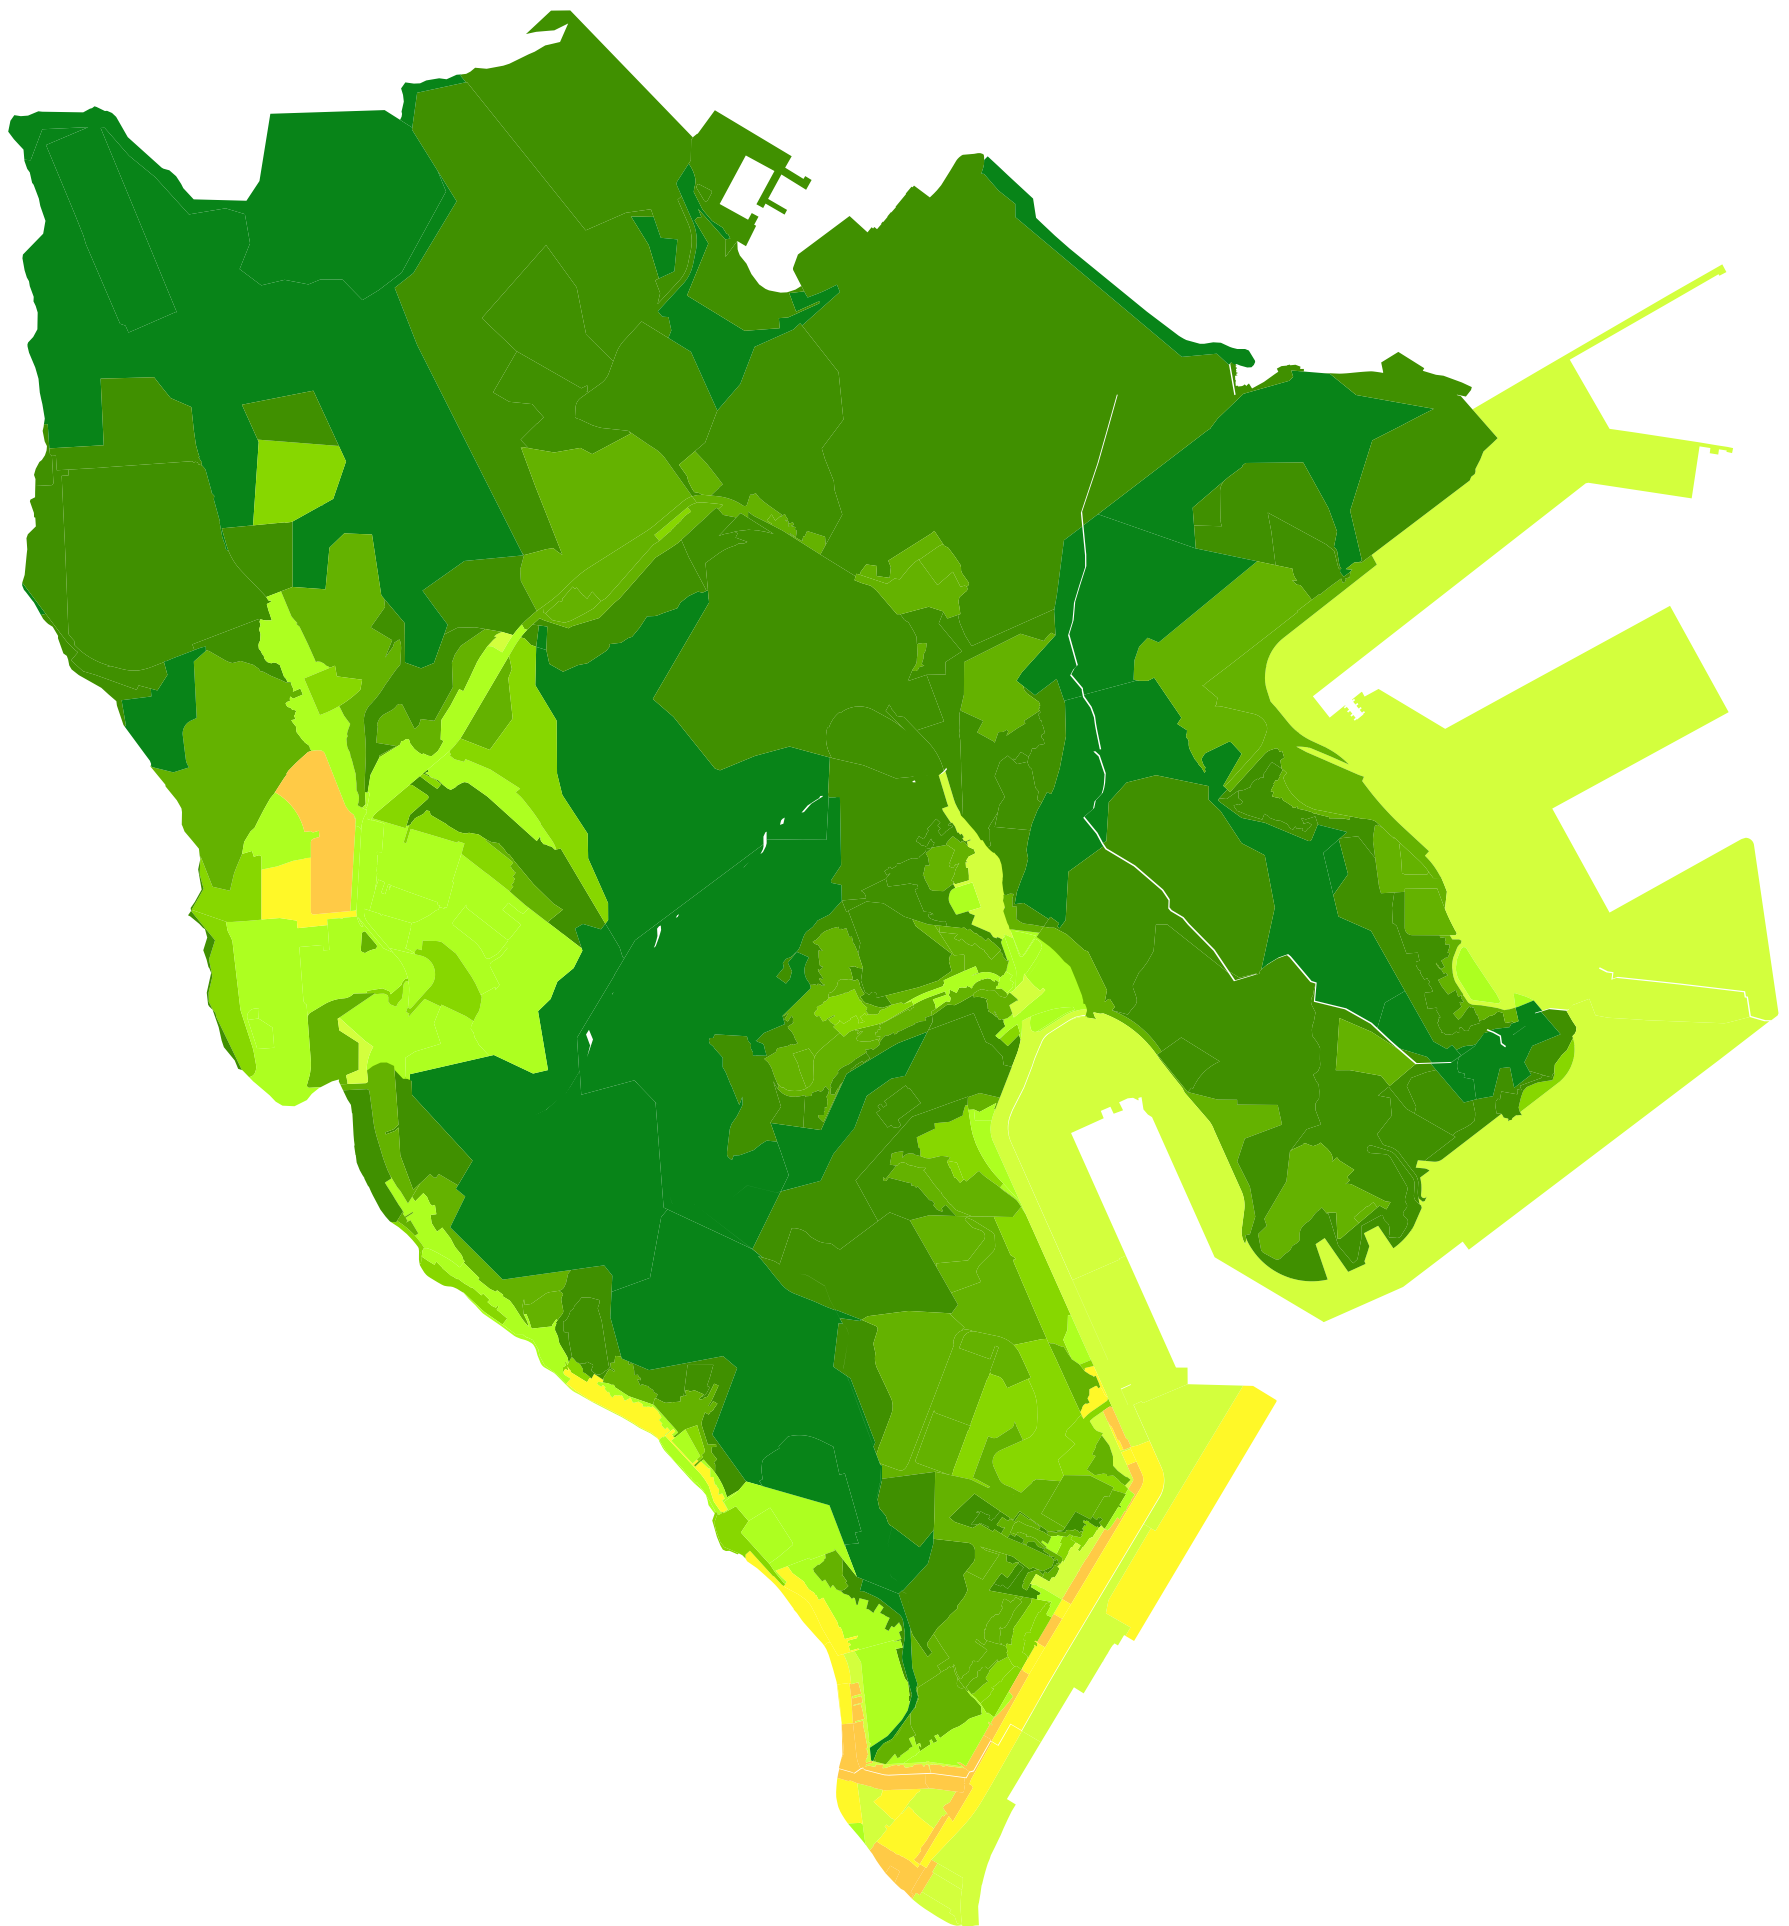

111年中山區地價級距圖(公告土地現值)

圖例(單位：元/平方公尺)

- 級距：0.00~5000.00
- 級距：5000.00~10000.00
- 級距：10000.00~15000.00
- 級距：15000.00~20000.00
- 級距：20000.00~30000.00
- 級距：30000.00~40000.00
- 級距：40000.00~60000.00
- 級距：60000.00~100000.00

比例尺 1:15000

0m 264 528