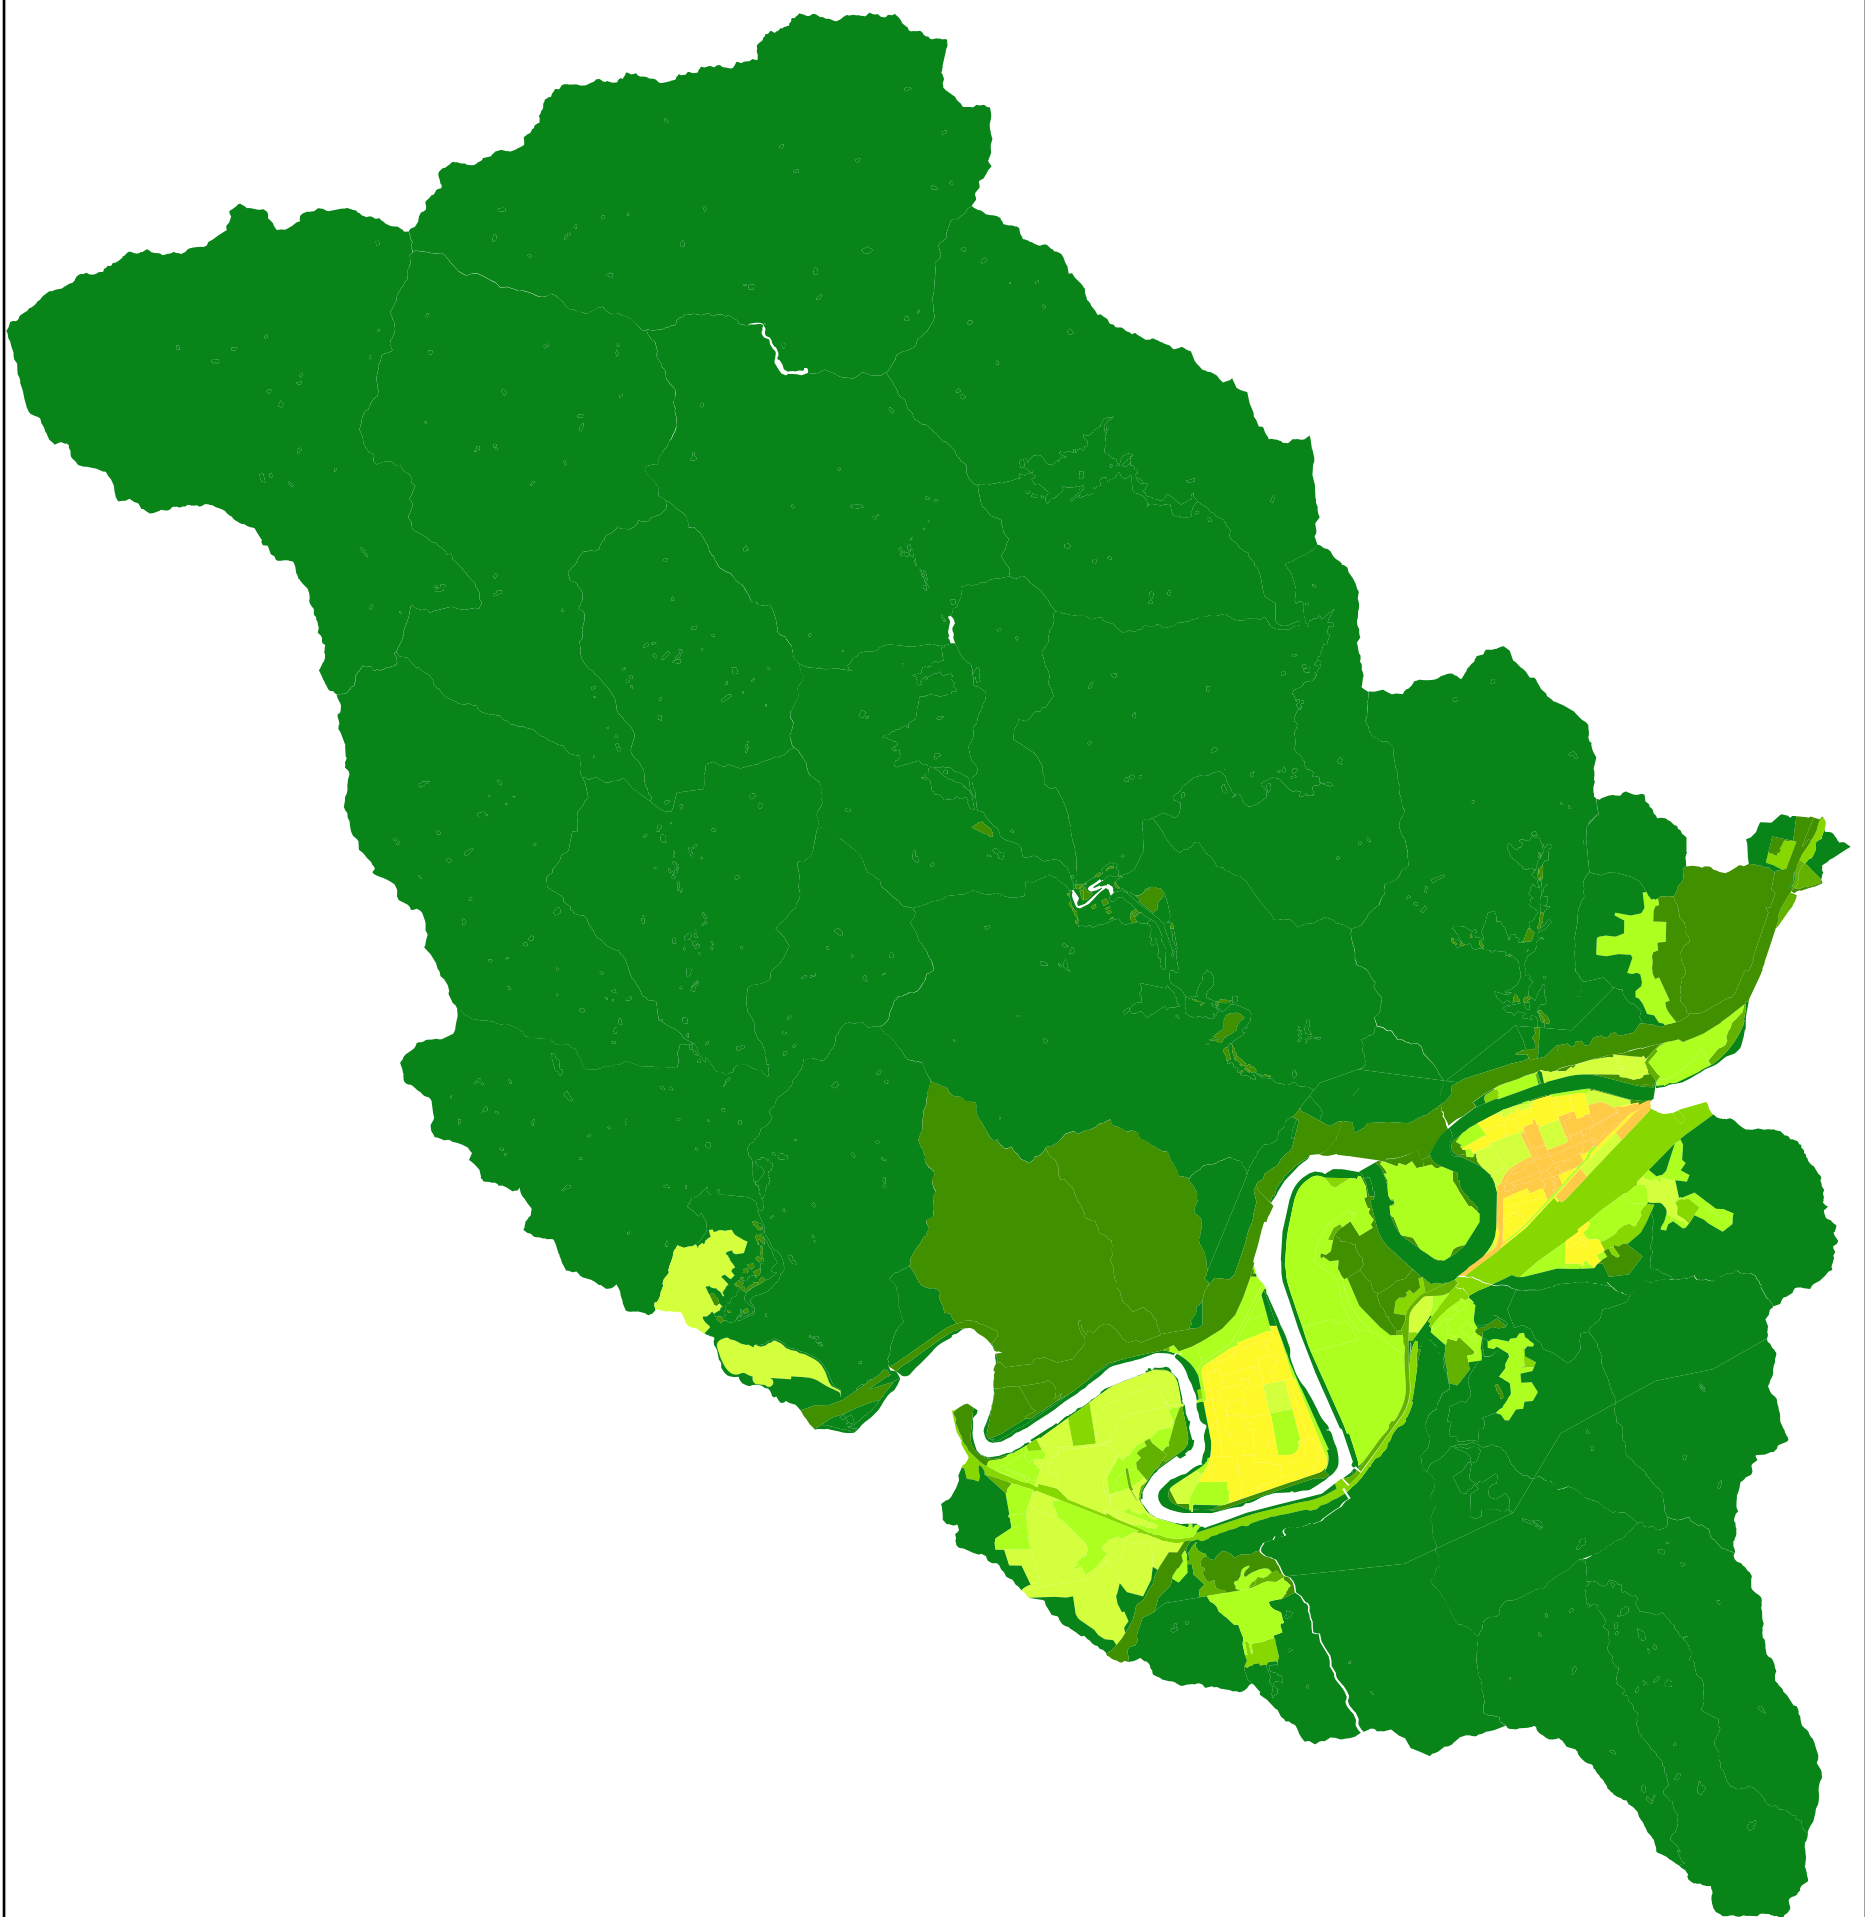

111年七堵區地價級距圖(公告土地現值)

圖例(單位：元/平方公尺)

-  級距：0.00~5000.00
-  級距：5000.00~10000.00
-  級距：10000.00~15000.00
-  級距：15000.00~20000.00
-  級距：20000.00~30000.00
-  級距：30000.00~40000.00
-  級距：40000.00~60000.00
-  級距：60000.00~100000.00

比例尺 1:42800

0m 754 1508