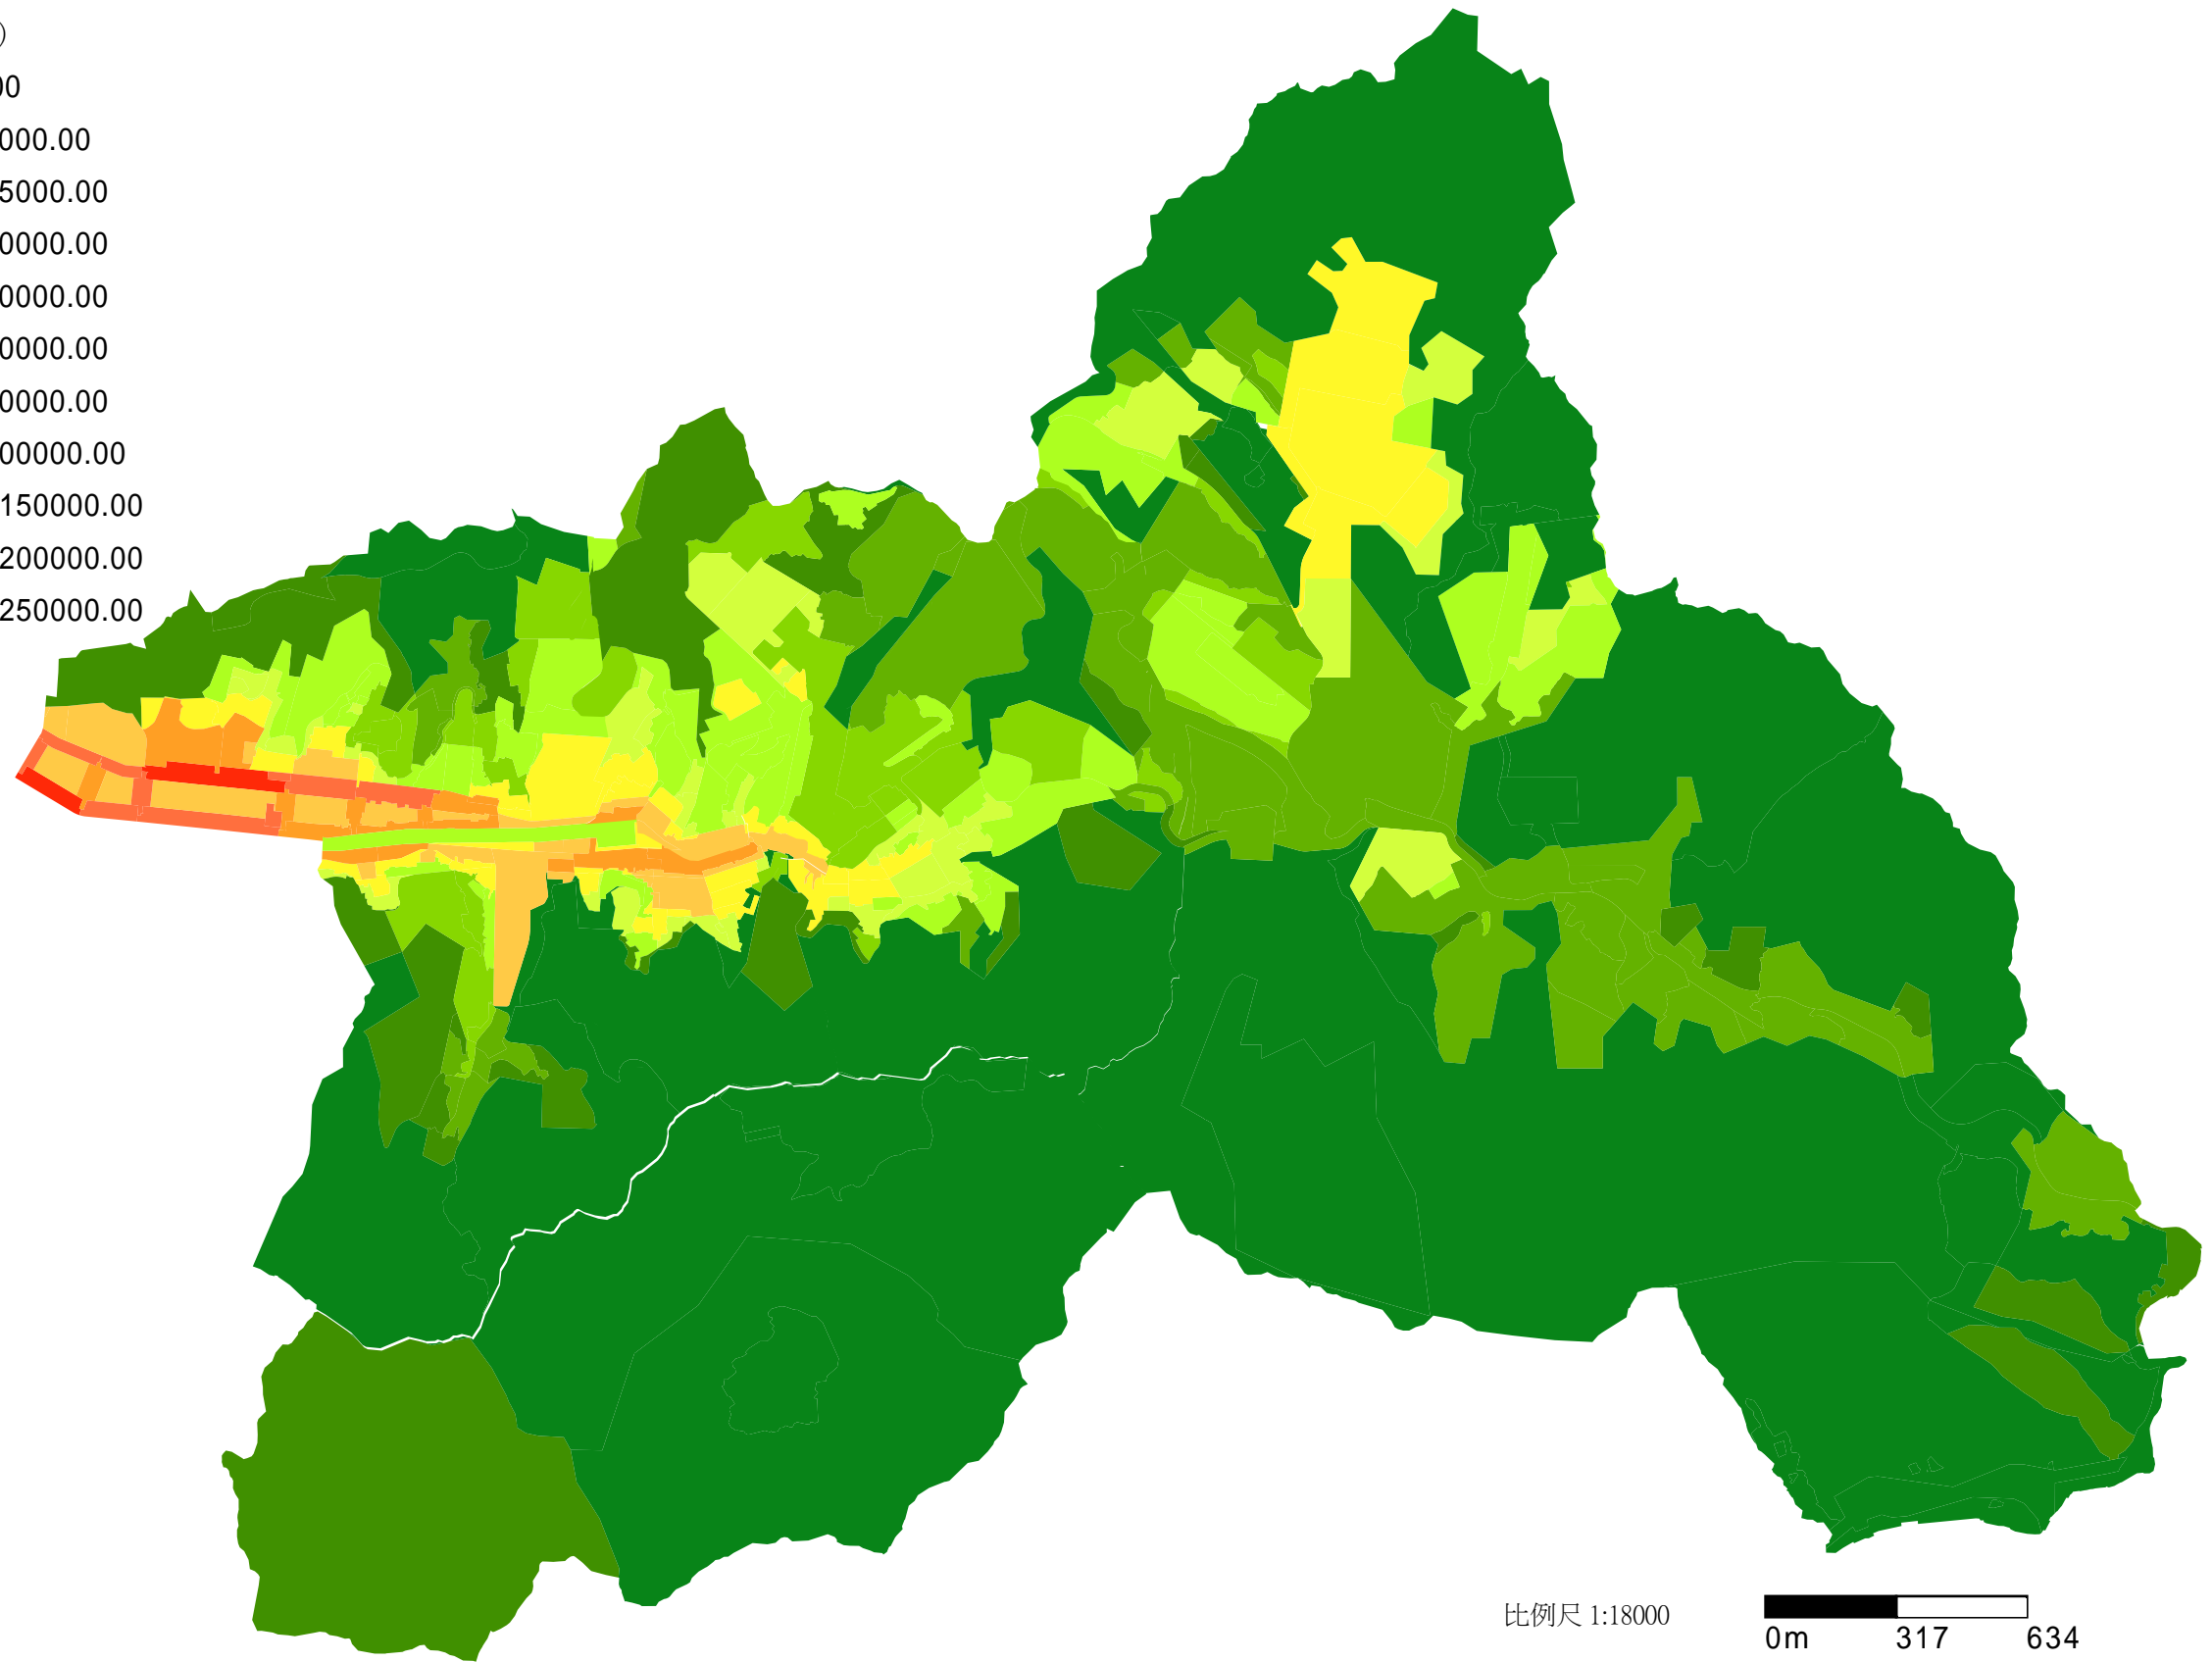

111年信義區地價級距圖(公告土地現值)

圖例(單位：元/平方公尺)

- 級距：0.00~5000.00
- 級距：5000.00~10000.00
- 級距：10000.00~15000.00
- 級距：15000.00~20000.00
- 級距：20000.00~30000.00
- 級距：30000.00~40000.00
- 級距：40000.00~60000.00
- 級距：60000.00~100000.00
- 級距：100000.00~150000.00
- 級距：150000.00~200000.00
- 級距：200000.00~250000.00

比例尺 1:18000

0m 317 634