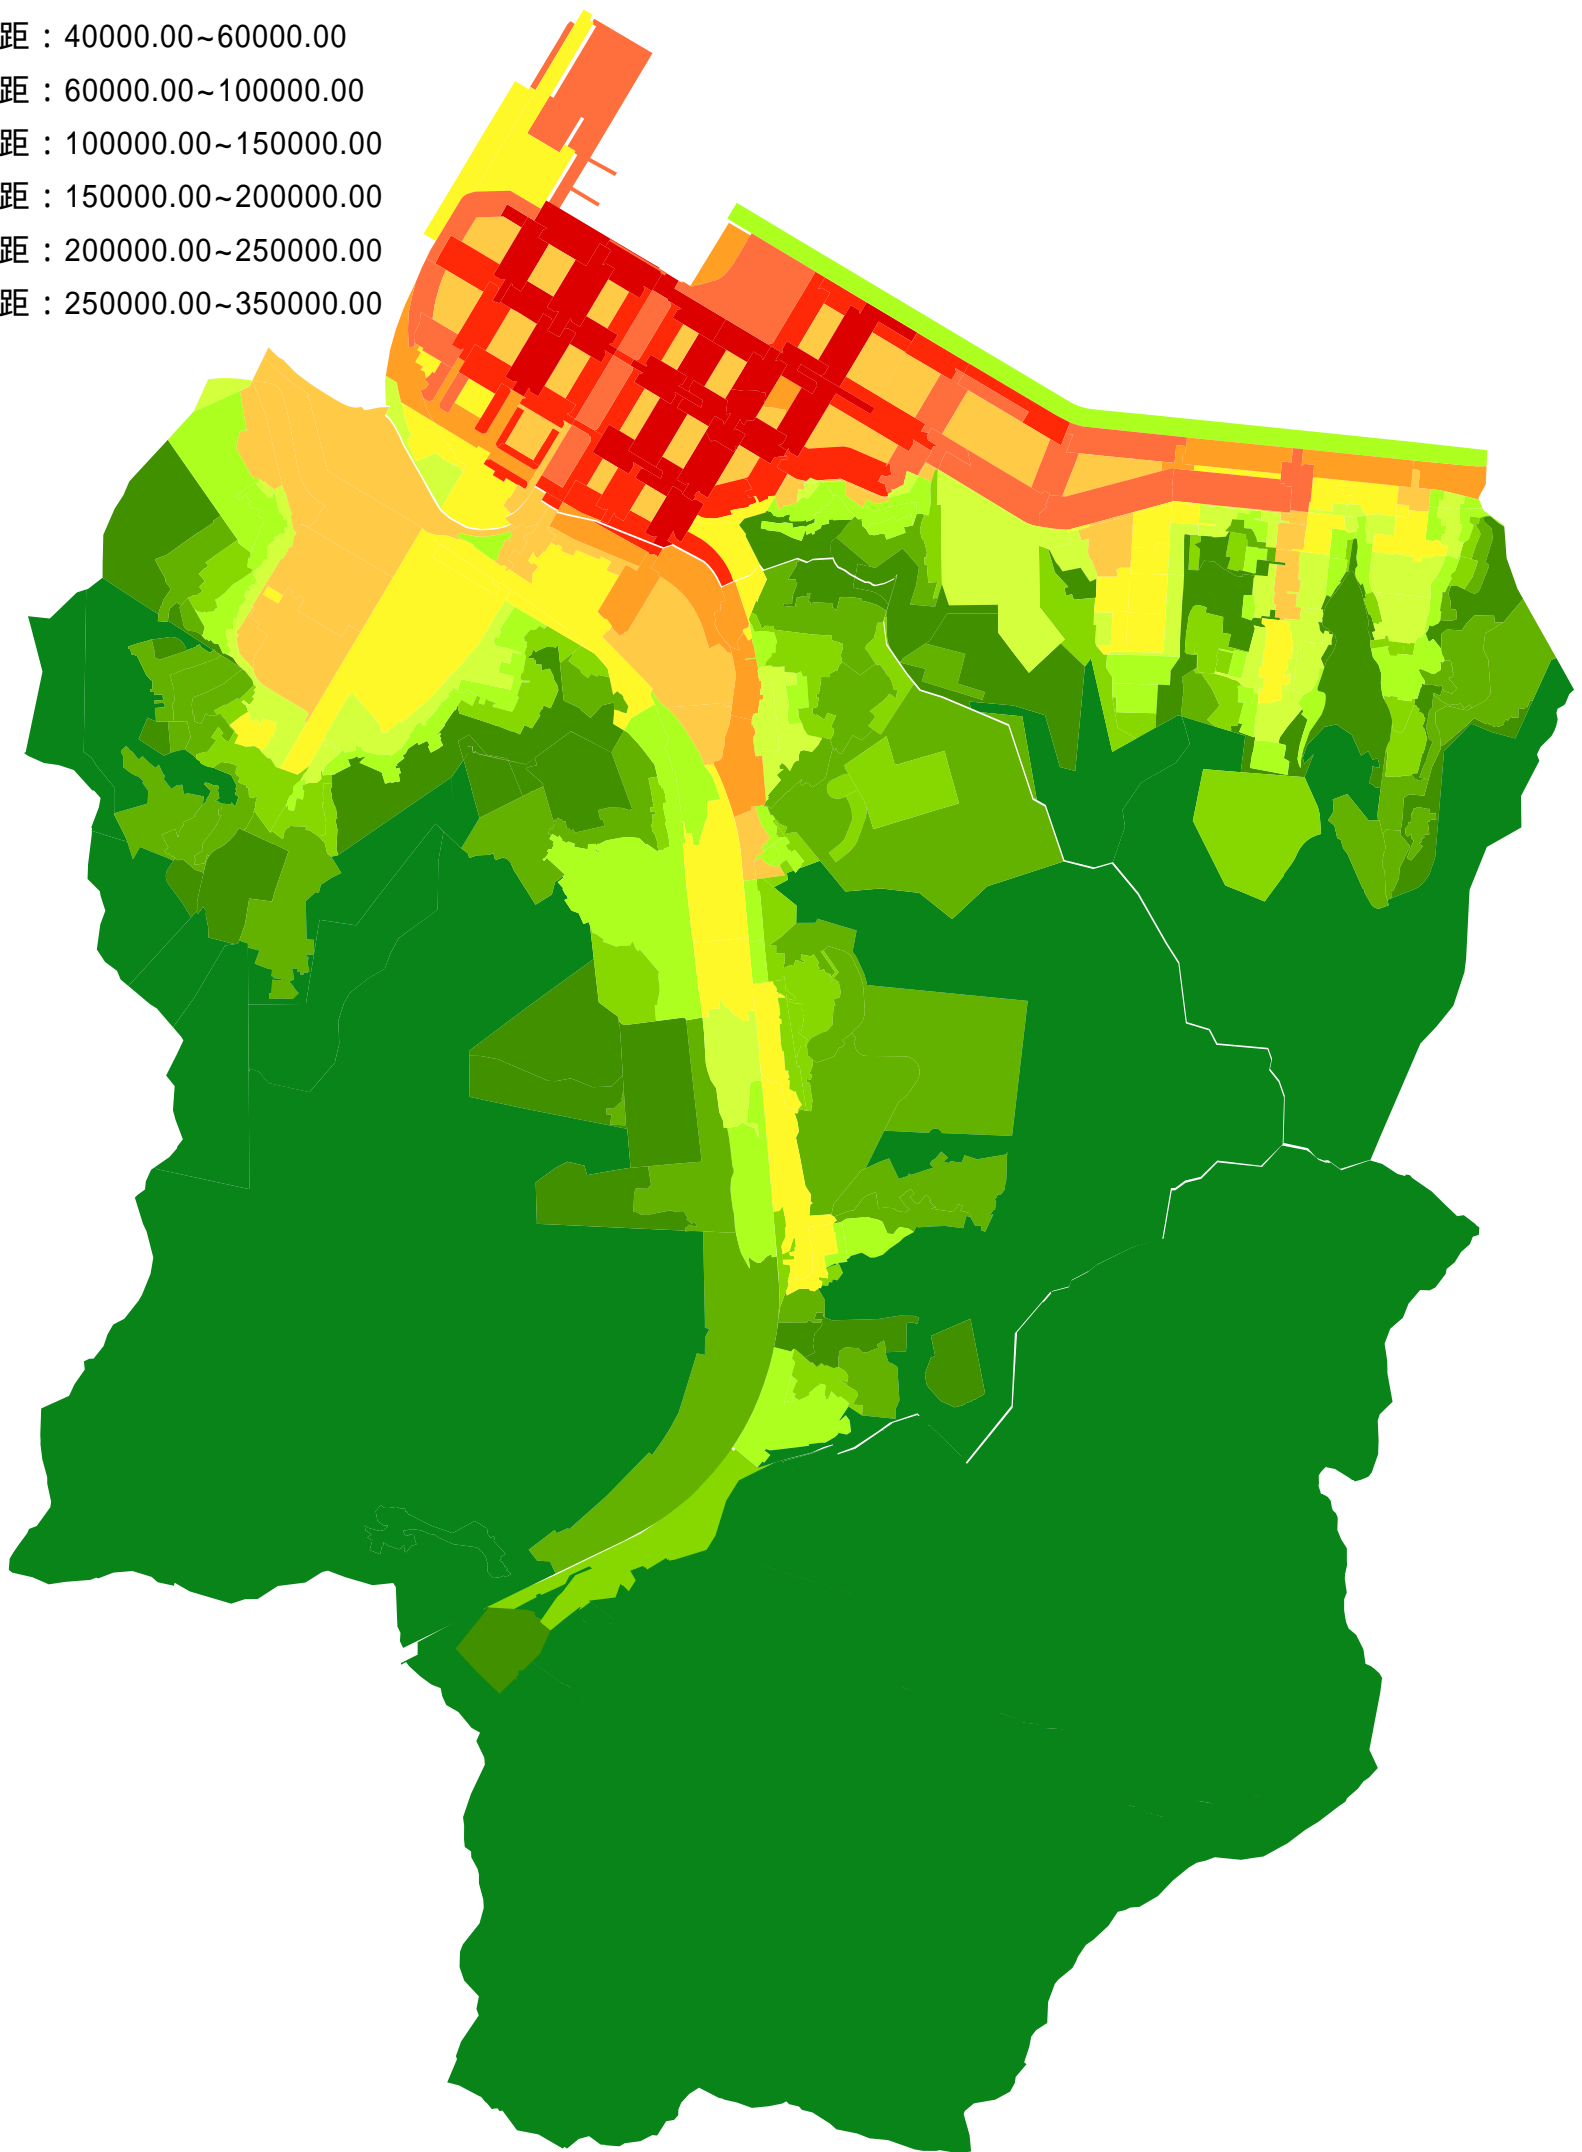

# 111年仁愛區地價級距圖(公告土地現值)

圖例(單位：元/平方公尺)

- 級距：0.00~5000.00
- 級距：5000.00~10000.00
- 級距：10000.00~15000.00
- 級距：15000.00~20000.00
- 級距：20000.00~30000.00
- 級距：30000.00~40000.00
- 級距：40000.00~60000.00
- 級距：60000.00~100000.00
- 級距：100000.00~150000.00
- 級距：150000.00~200000.00
- 級距：200000.00~250000.00
- 級距：250000.00~350000.00

比例尺 1:11000

0m 194 388