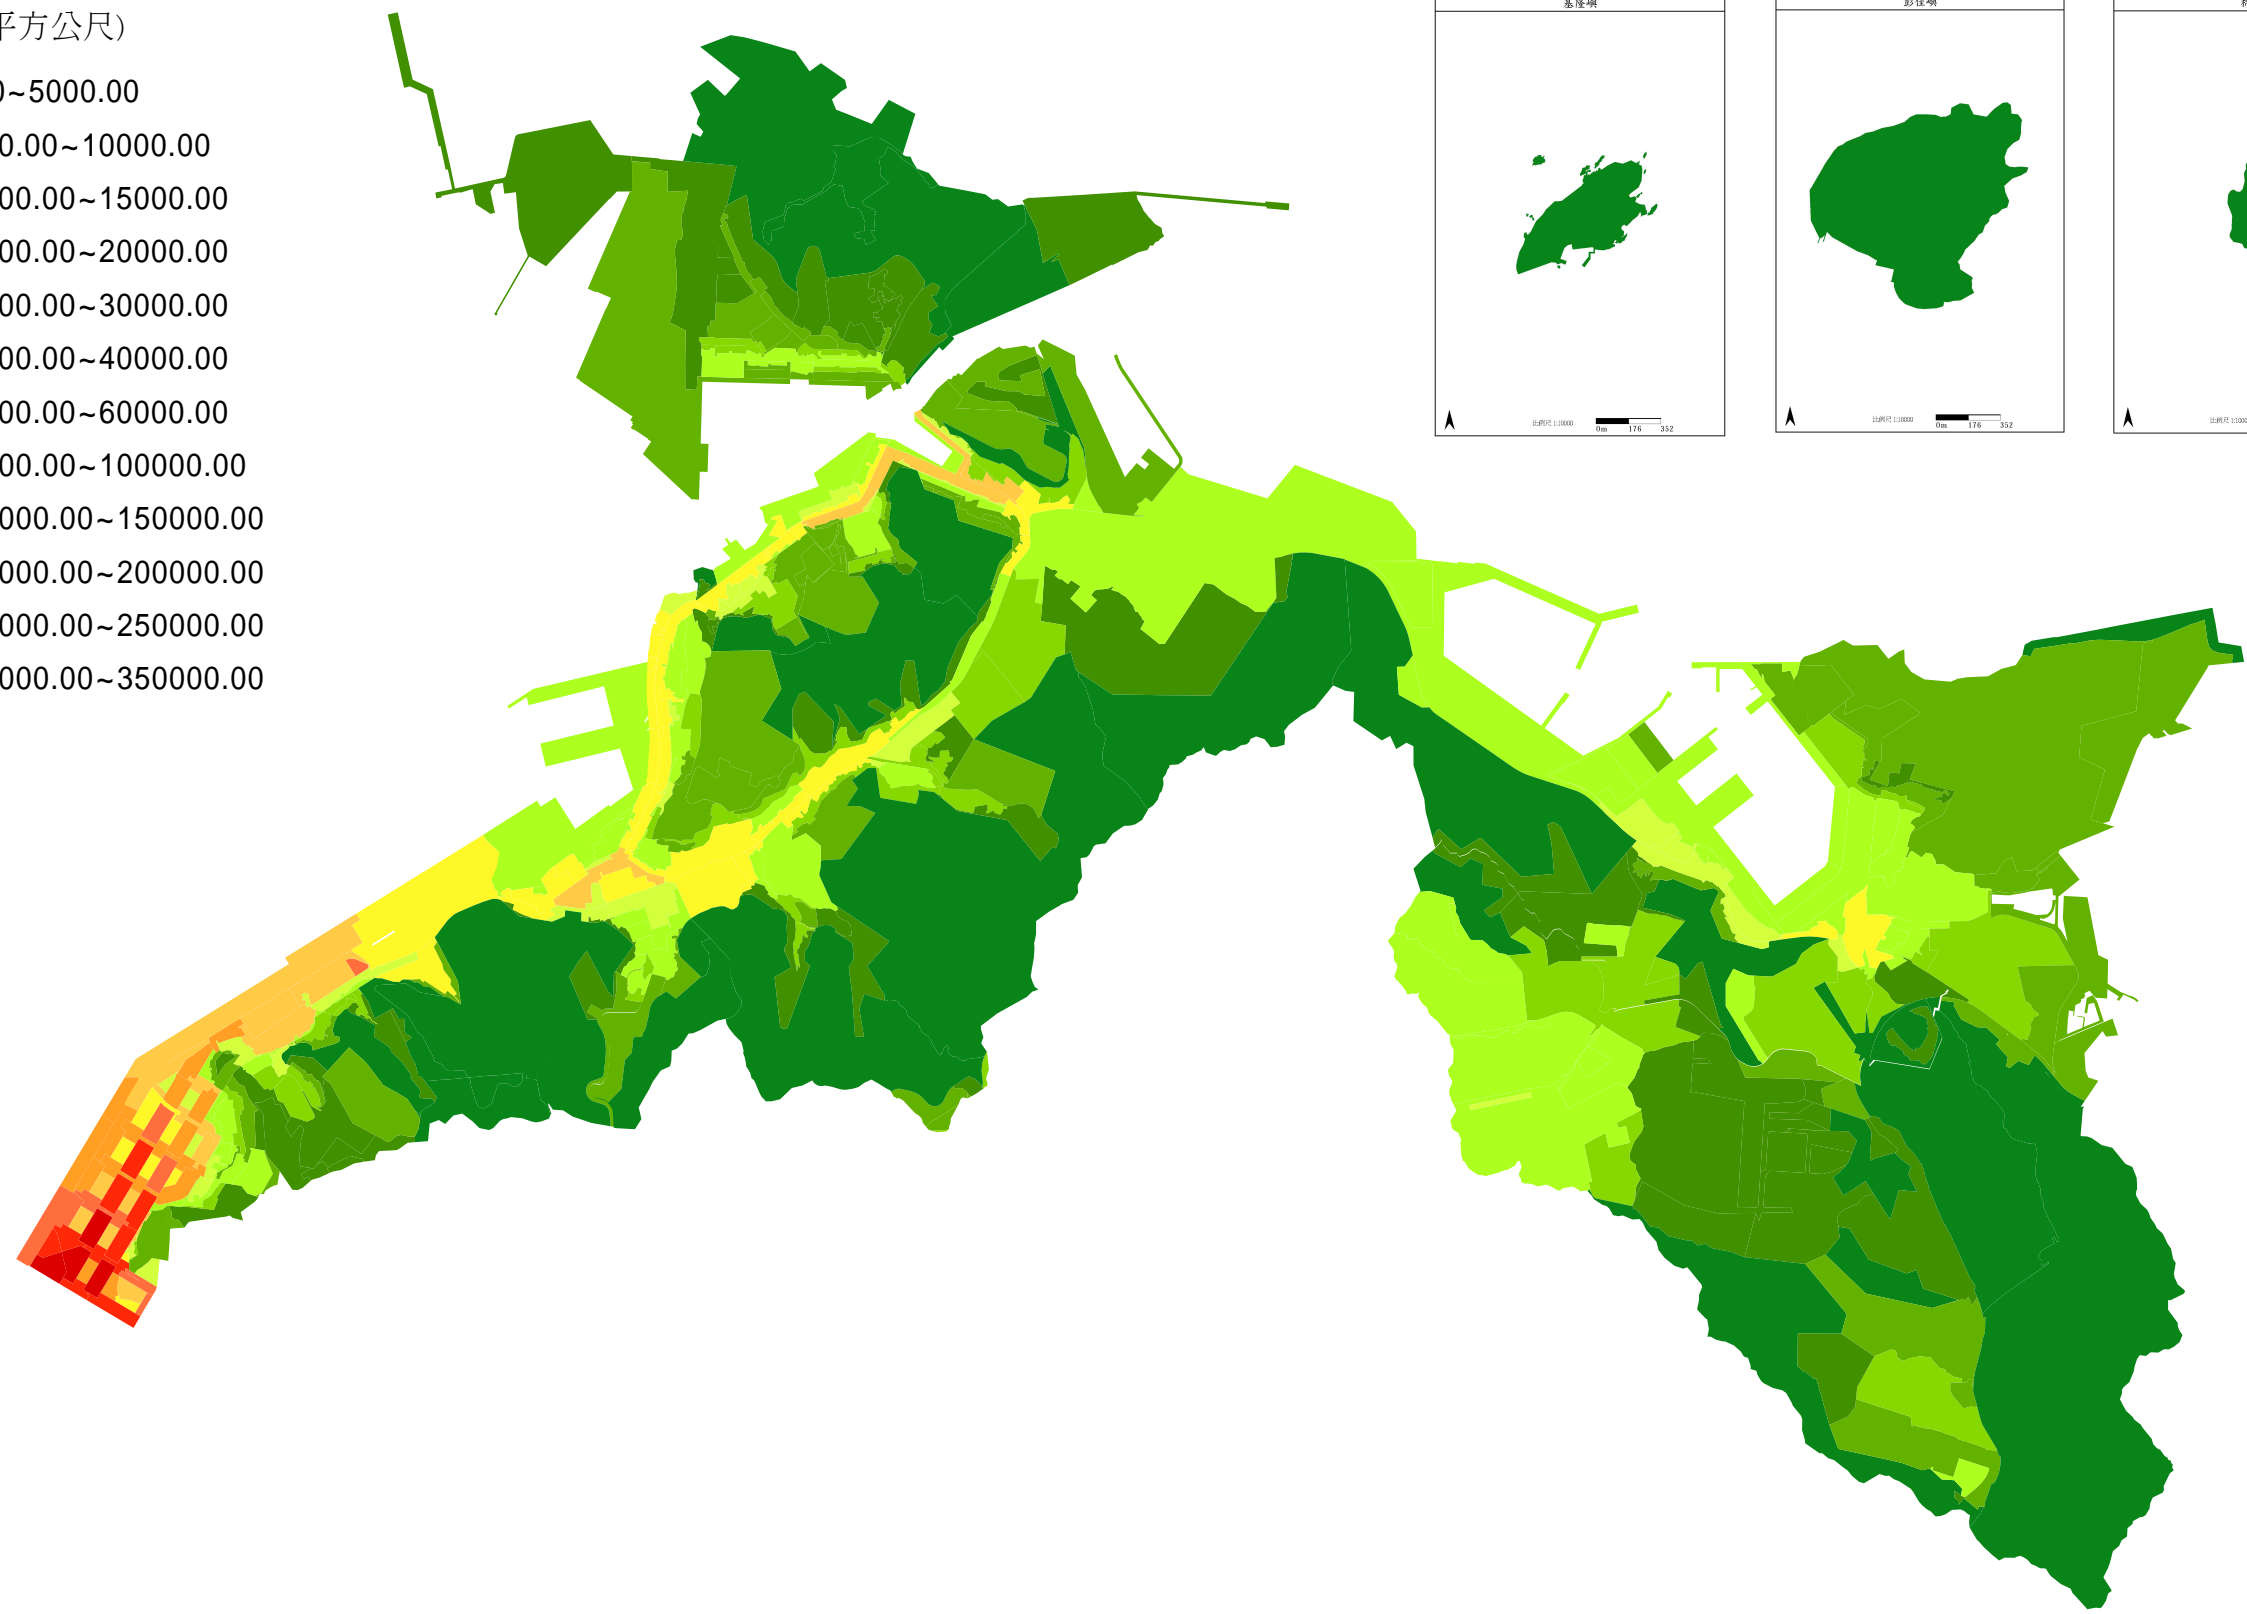

# 111年中正區地價級距圖(公告土地現值)

圖例(單位：元/平方公尺)

- 級距：0.00~5000.00
- 級距：5000.00~10000.00
- 級距：10000.00~15000.00
- 級距：15000.00~20000.00
- 級距：20000.00~30000.00
- 級距：30000.00~40000.00
- 級距：40000.00~60000.00
- 級距：60000.00~100000.00
- 級距：100000.00~150000.00
- 級距：150000.00~200000.00
- 級距：200000.00~250000.00
- 級距：250000.00~350000.00

比例尺 1:22000