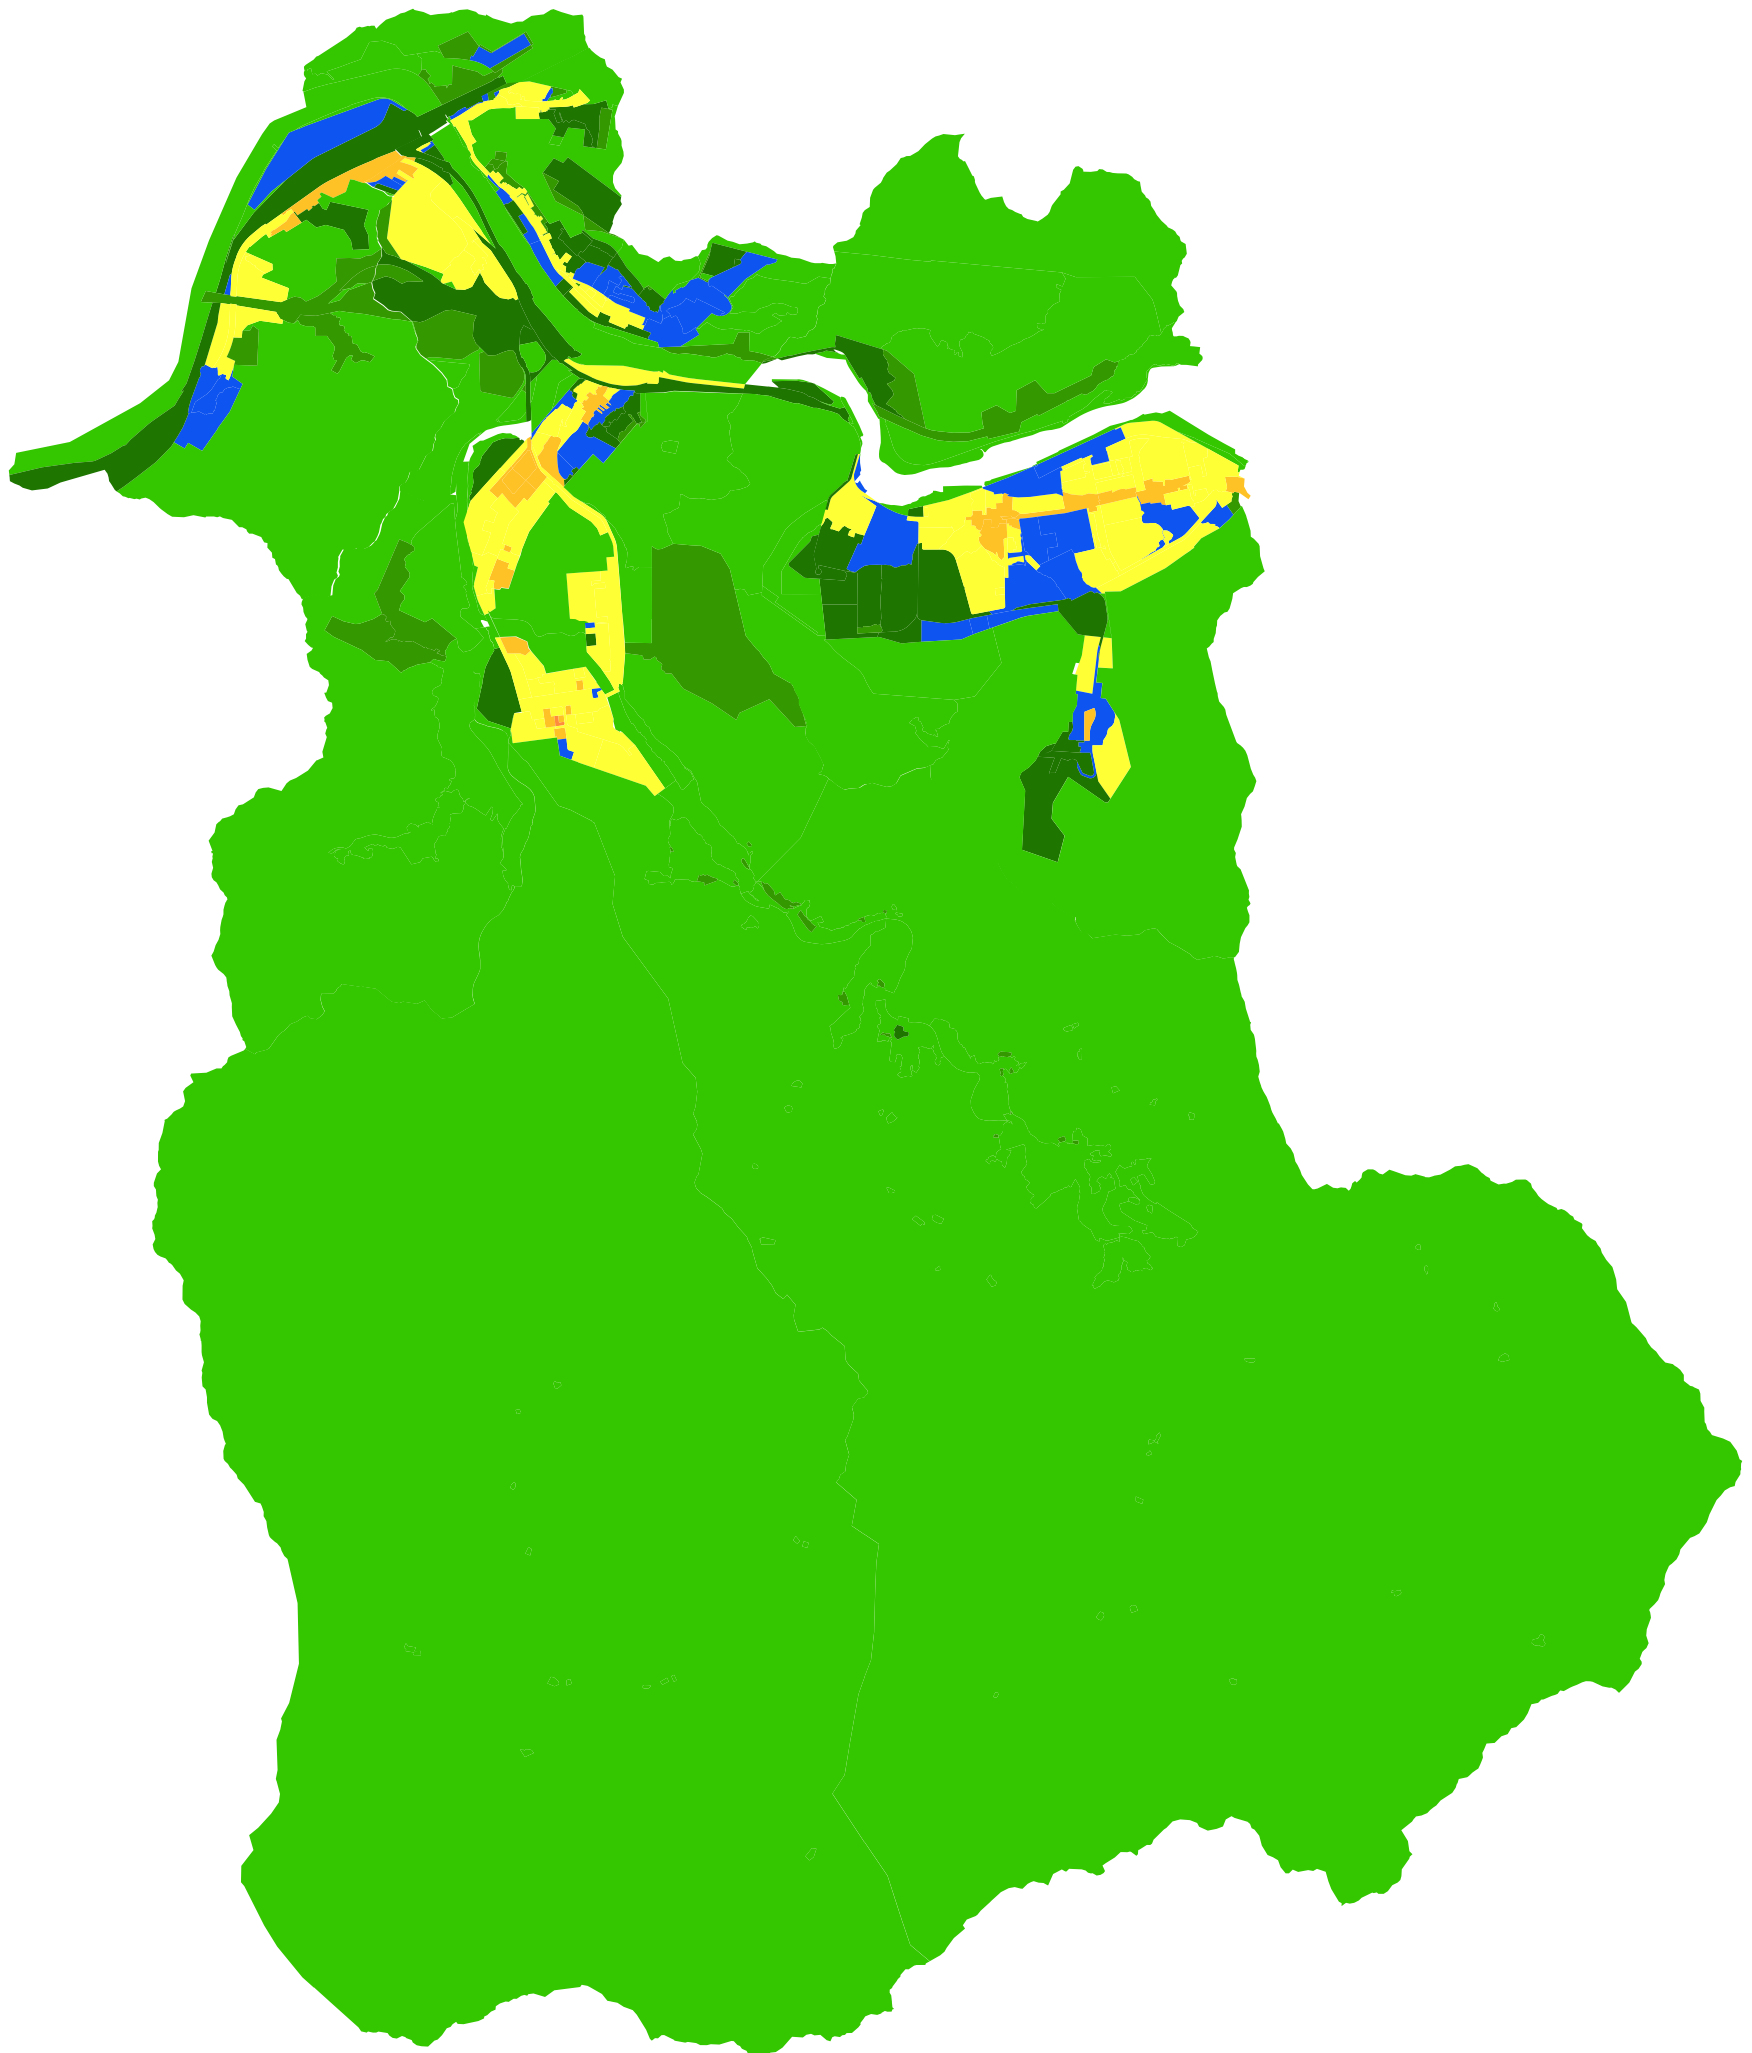

110年暖暖區地價級距圖(公告土地現值)

圖例(單位：元/平方公尺)

- 級距：0.00~5000.00
- 級距：5000.00~10000.00
- 級距：10000.00~15000.00
- 級距：15000.00~20000.00
- 級距：20000.00~30000.00
- 級距：30000.00~40000.00
- 級距：40000.00~60000.00

比例尺 1:25000

0m 440 880