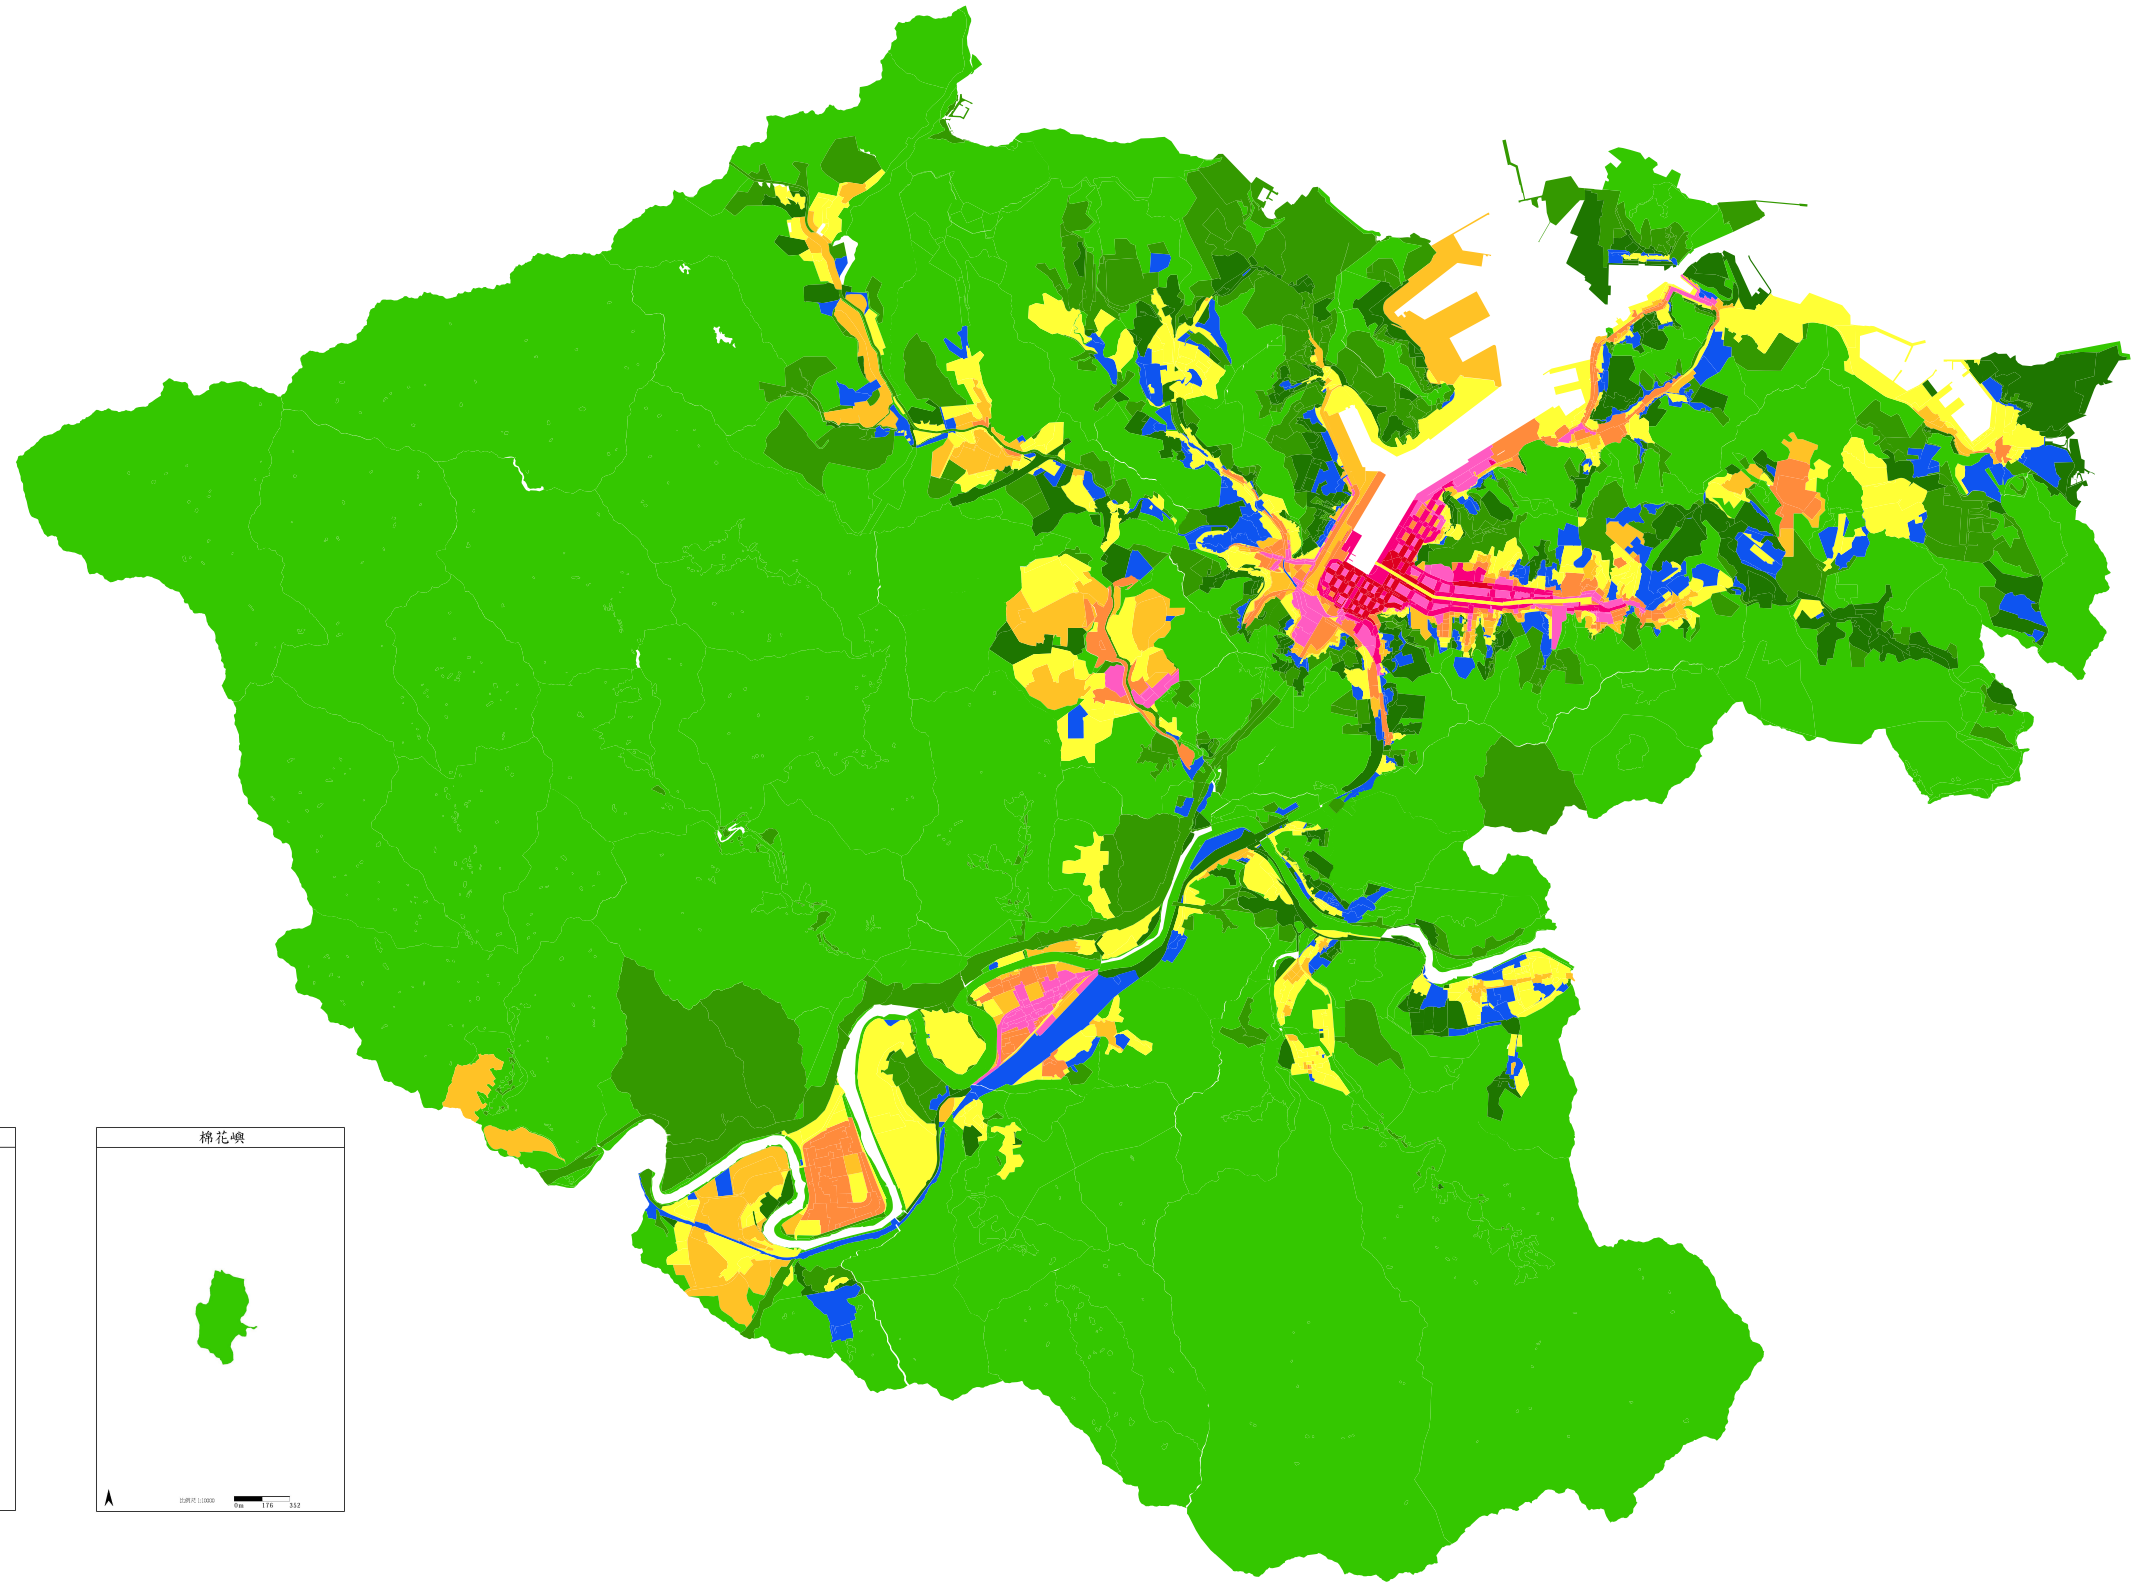

# 110年基隆市地價級距圖(公告土地現值)

圖例(單位：元/平方公尺)

- 級距：0.00~5000.00
- 級距：5000.00~10000.00
- 級距：10000.00~15000.00
- 級距：15000.00~20000.00
- 級距：20000.00~30000.00
- 級距：30000.00~40000.00
- 級距：40000.00~60000.00
- 級距：60000.00~100000.00
- 級距：100000.00~200000.00
- 級距：200000.00~350000.00

比例尺 1:65000