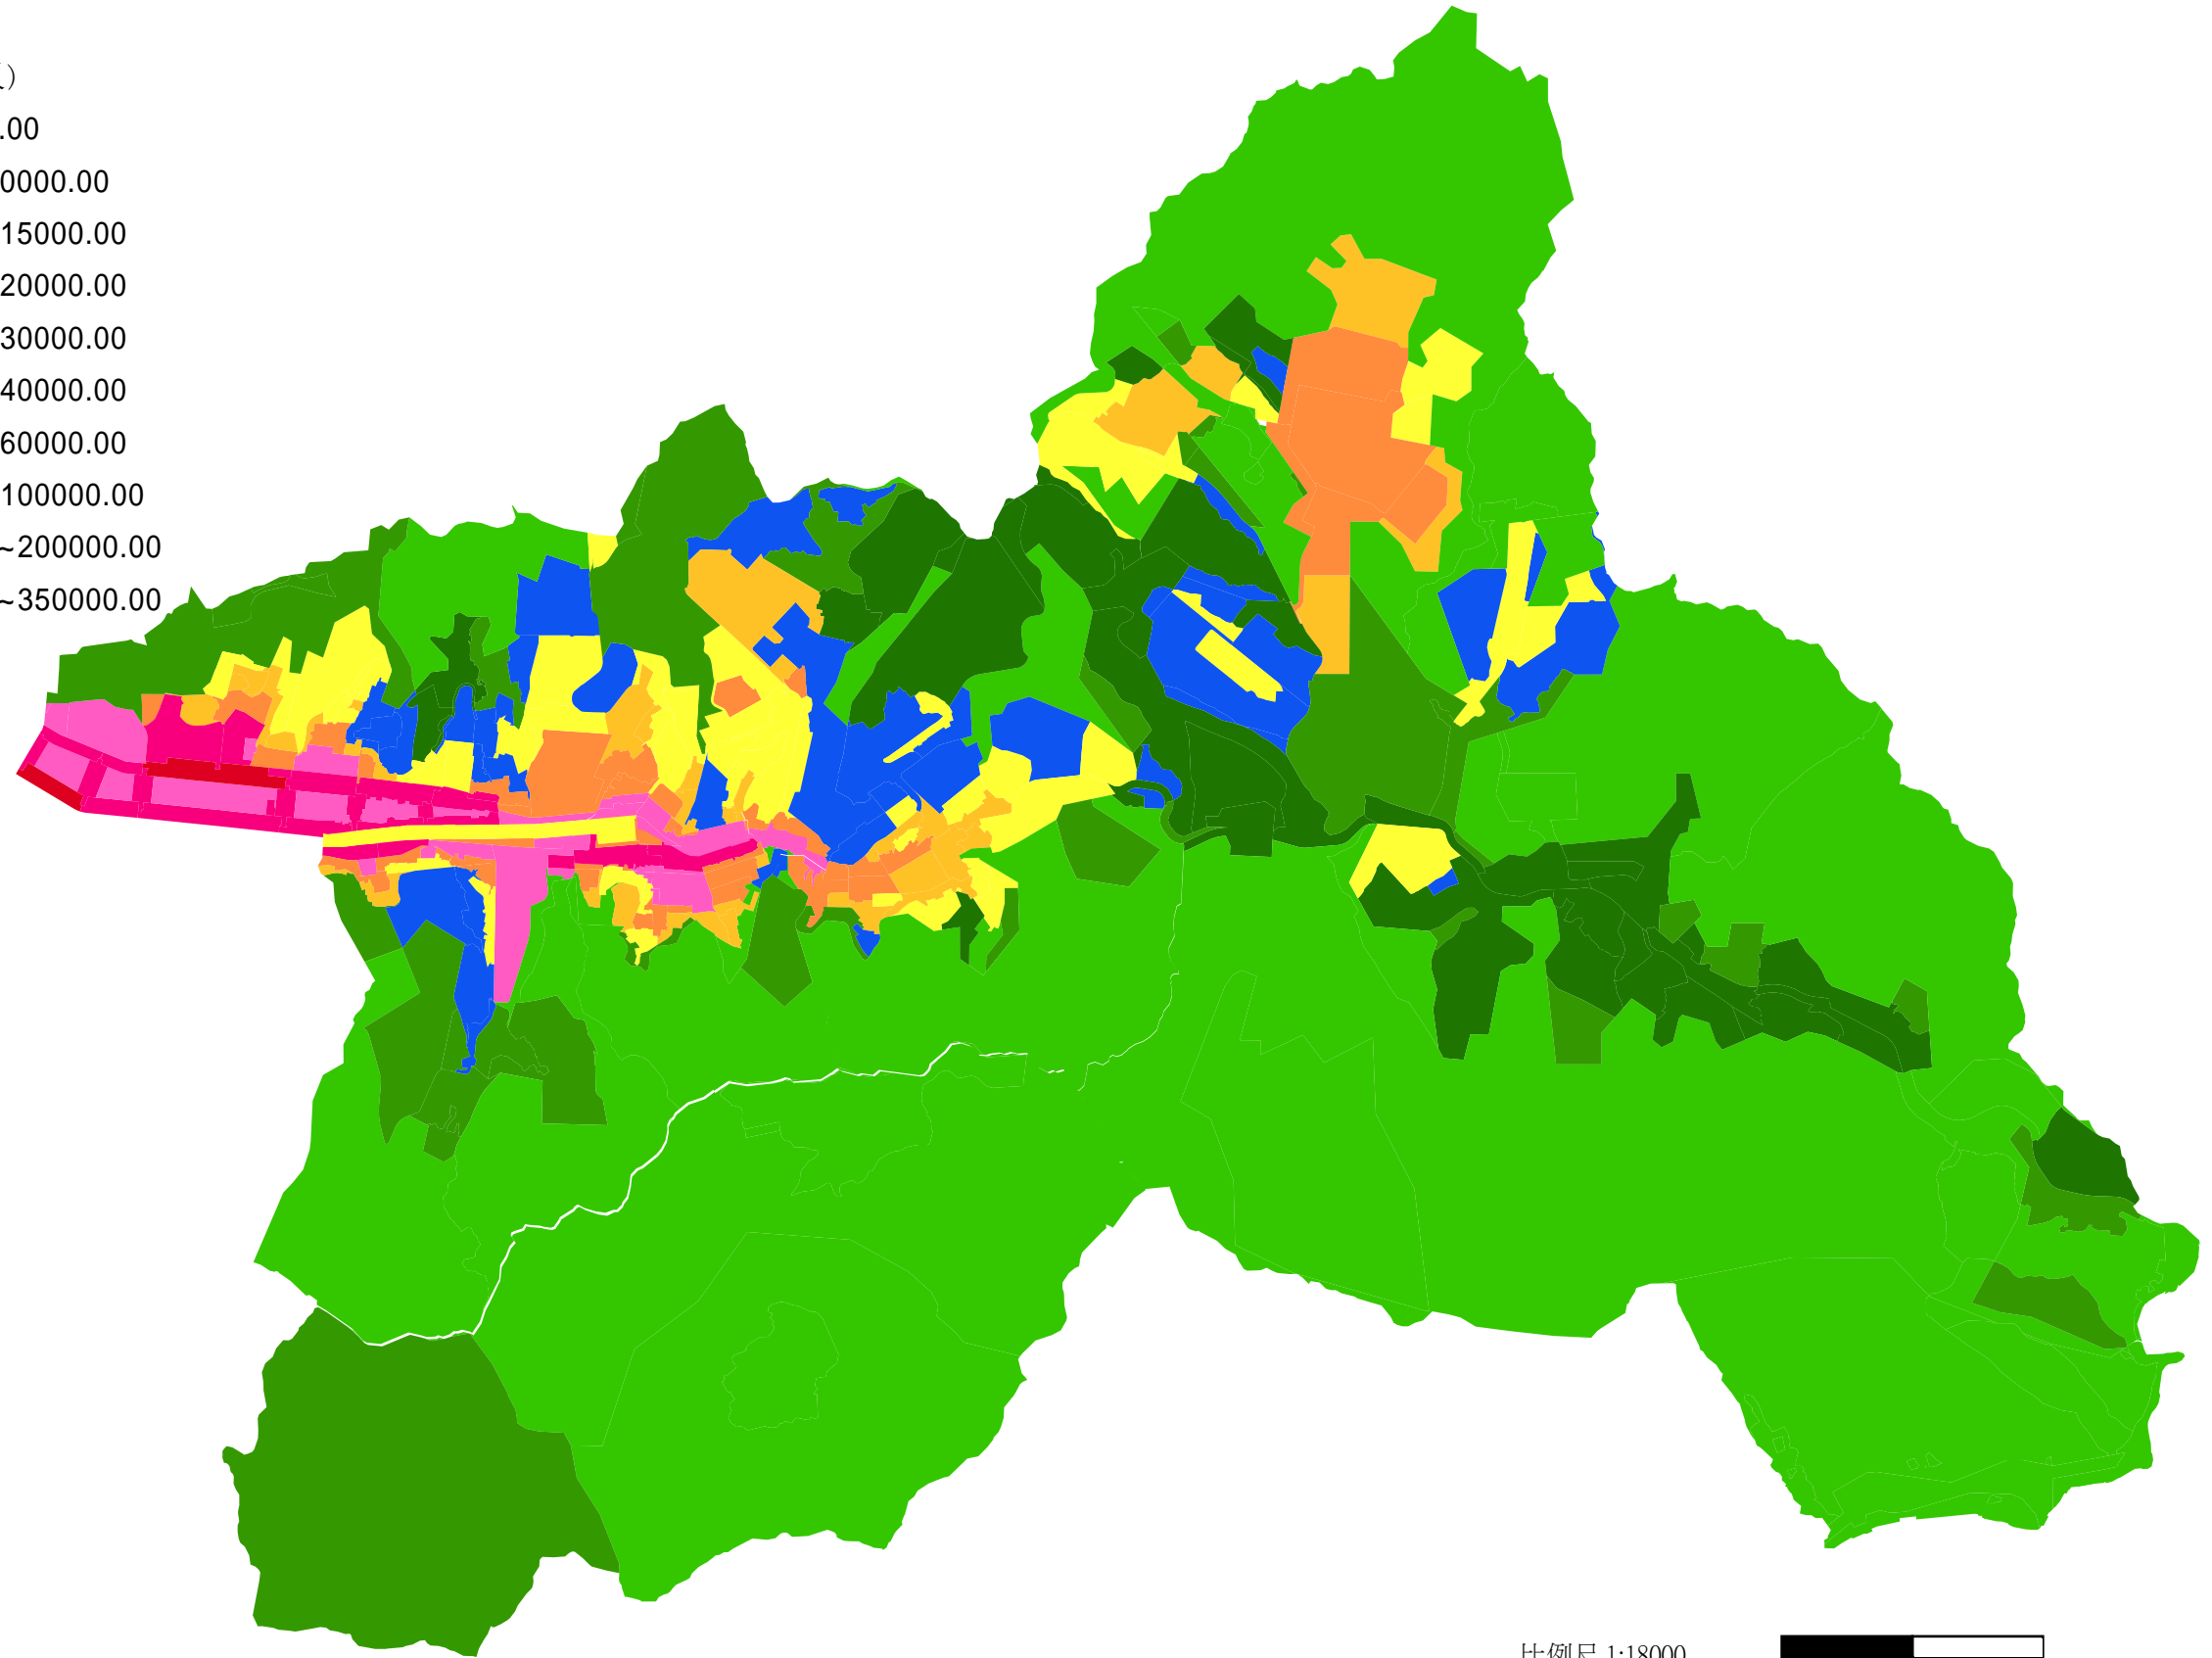

# 110年信義區地價級距圖(公告土地現值)

圖例(單位：元/平方公尺)

- 級距：0.00~5000.00
- 級距：5000.00~10000.00
- 級距：10000.00~15000.00
- 級距：15000.00~20000.00
- 級距：20000.00~30000.00
- 級距：30000.00~40000.00
- 級距：40000.00~60000.00
- 級距：60000.00~100000.00
- 級距：100000.00~200000.00
- 級距：200000.00~350000.00

比例尺 1:18000

0m 317 634