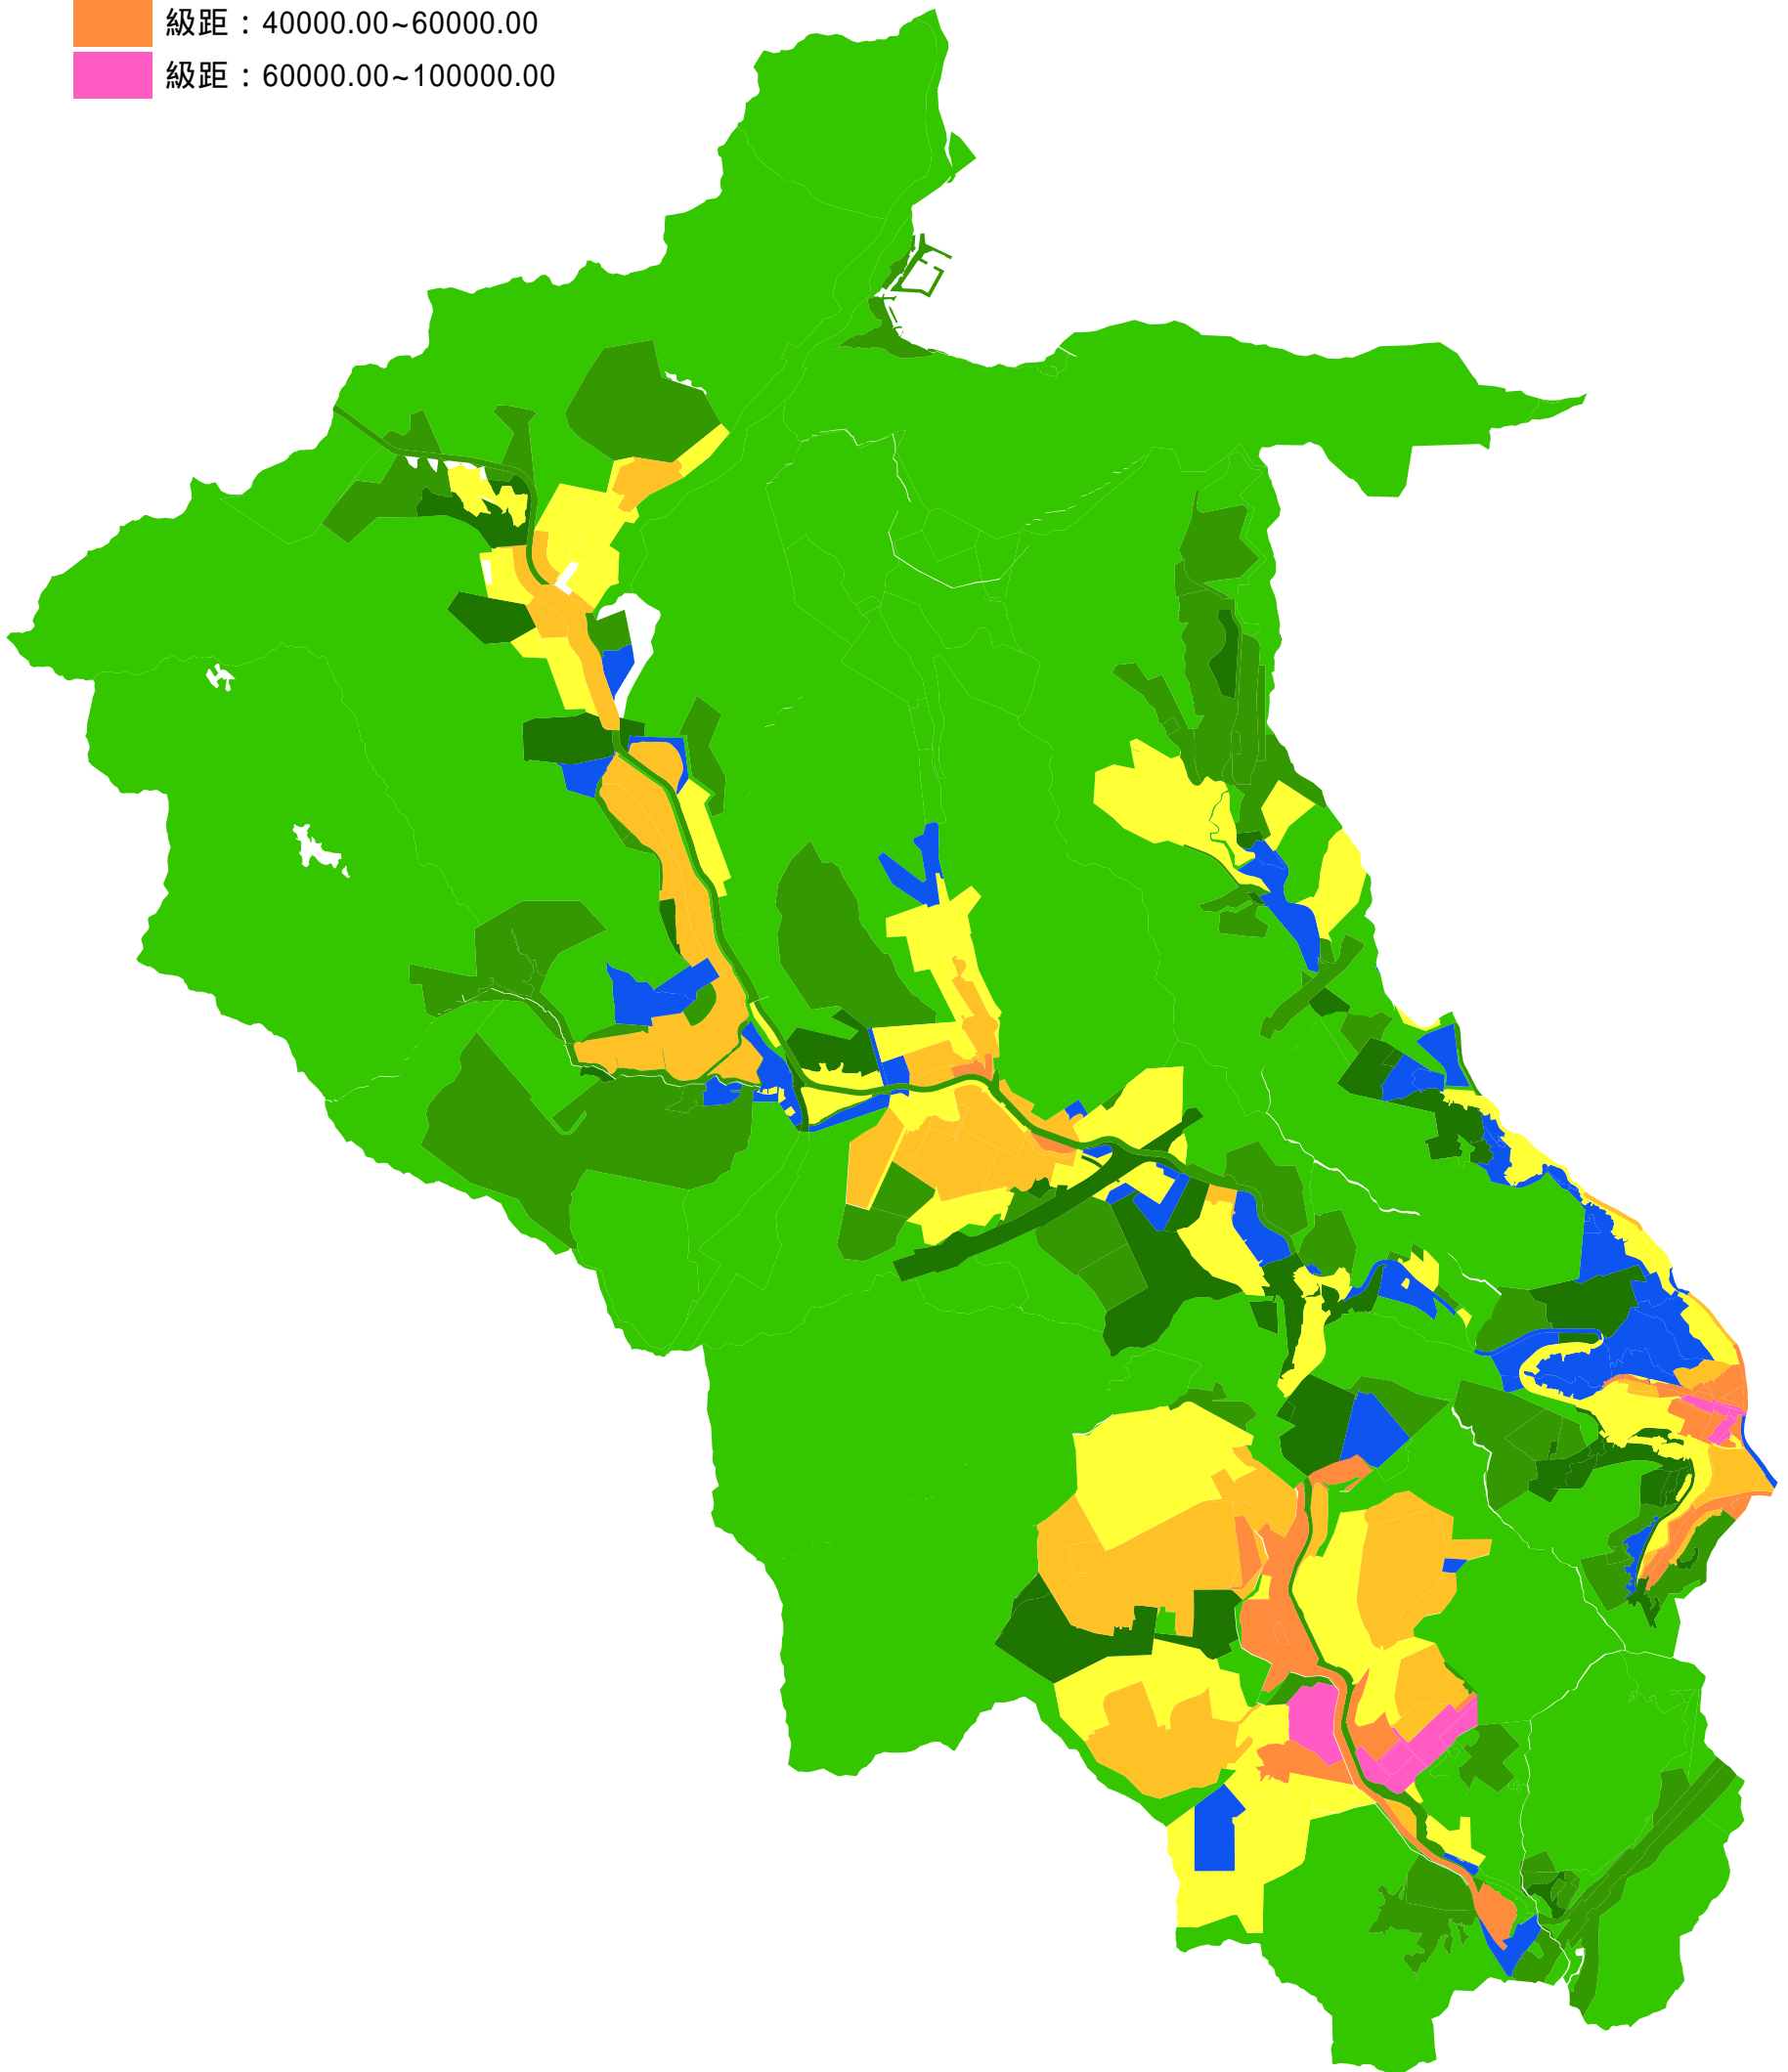

110年安樂區地價級距圖(公告土地現值)

圖例(單位：元/平方公尺)

- 級距：0.00~5000.00
- 級距：5000.00~10000.00
- 級距：10000.00~15000.00
- 級距：15000.00~20000.00
- 級距：20000.00~30000.00
- 級距：30000.00~40000.00
- 級距：40000.00~60000.00
- 級距：60000.00~100000.00

比例尺 1:25000