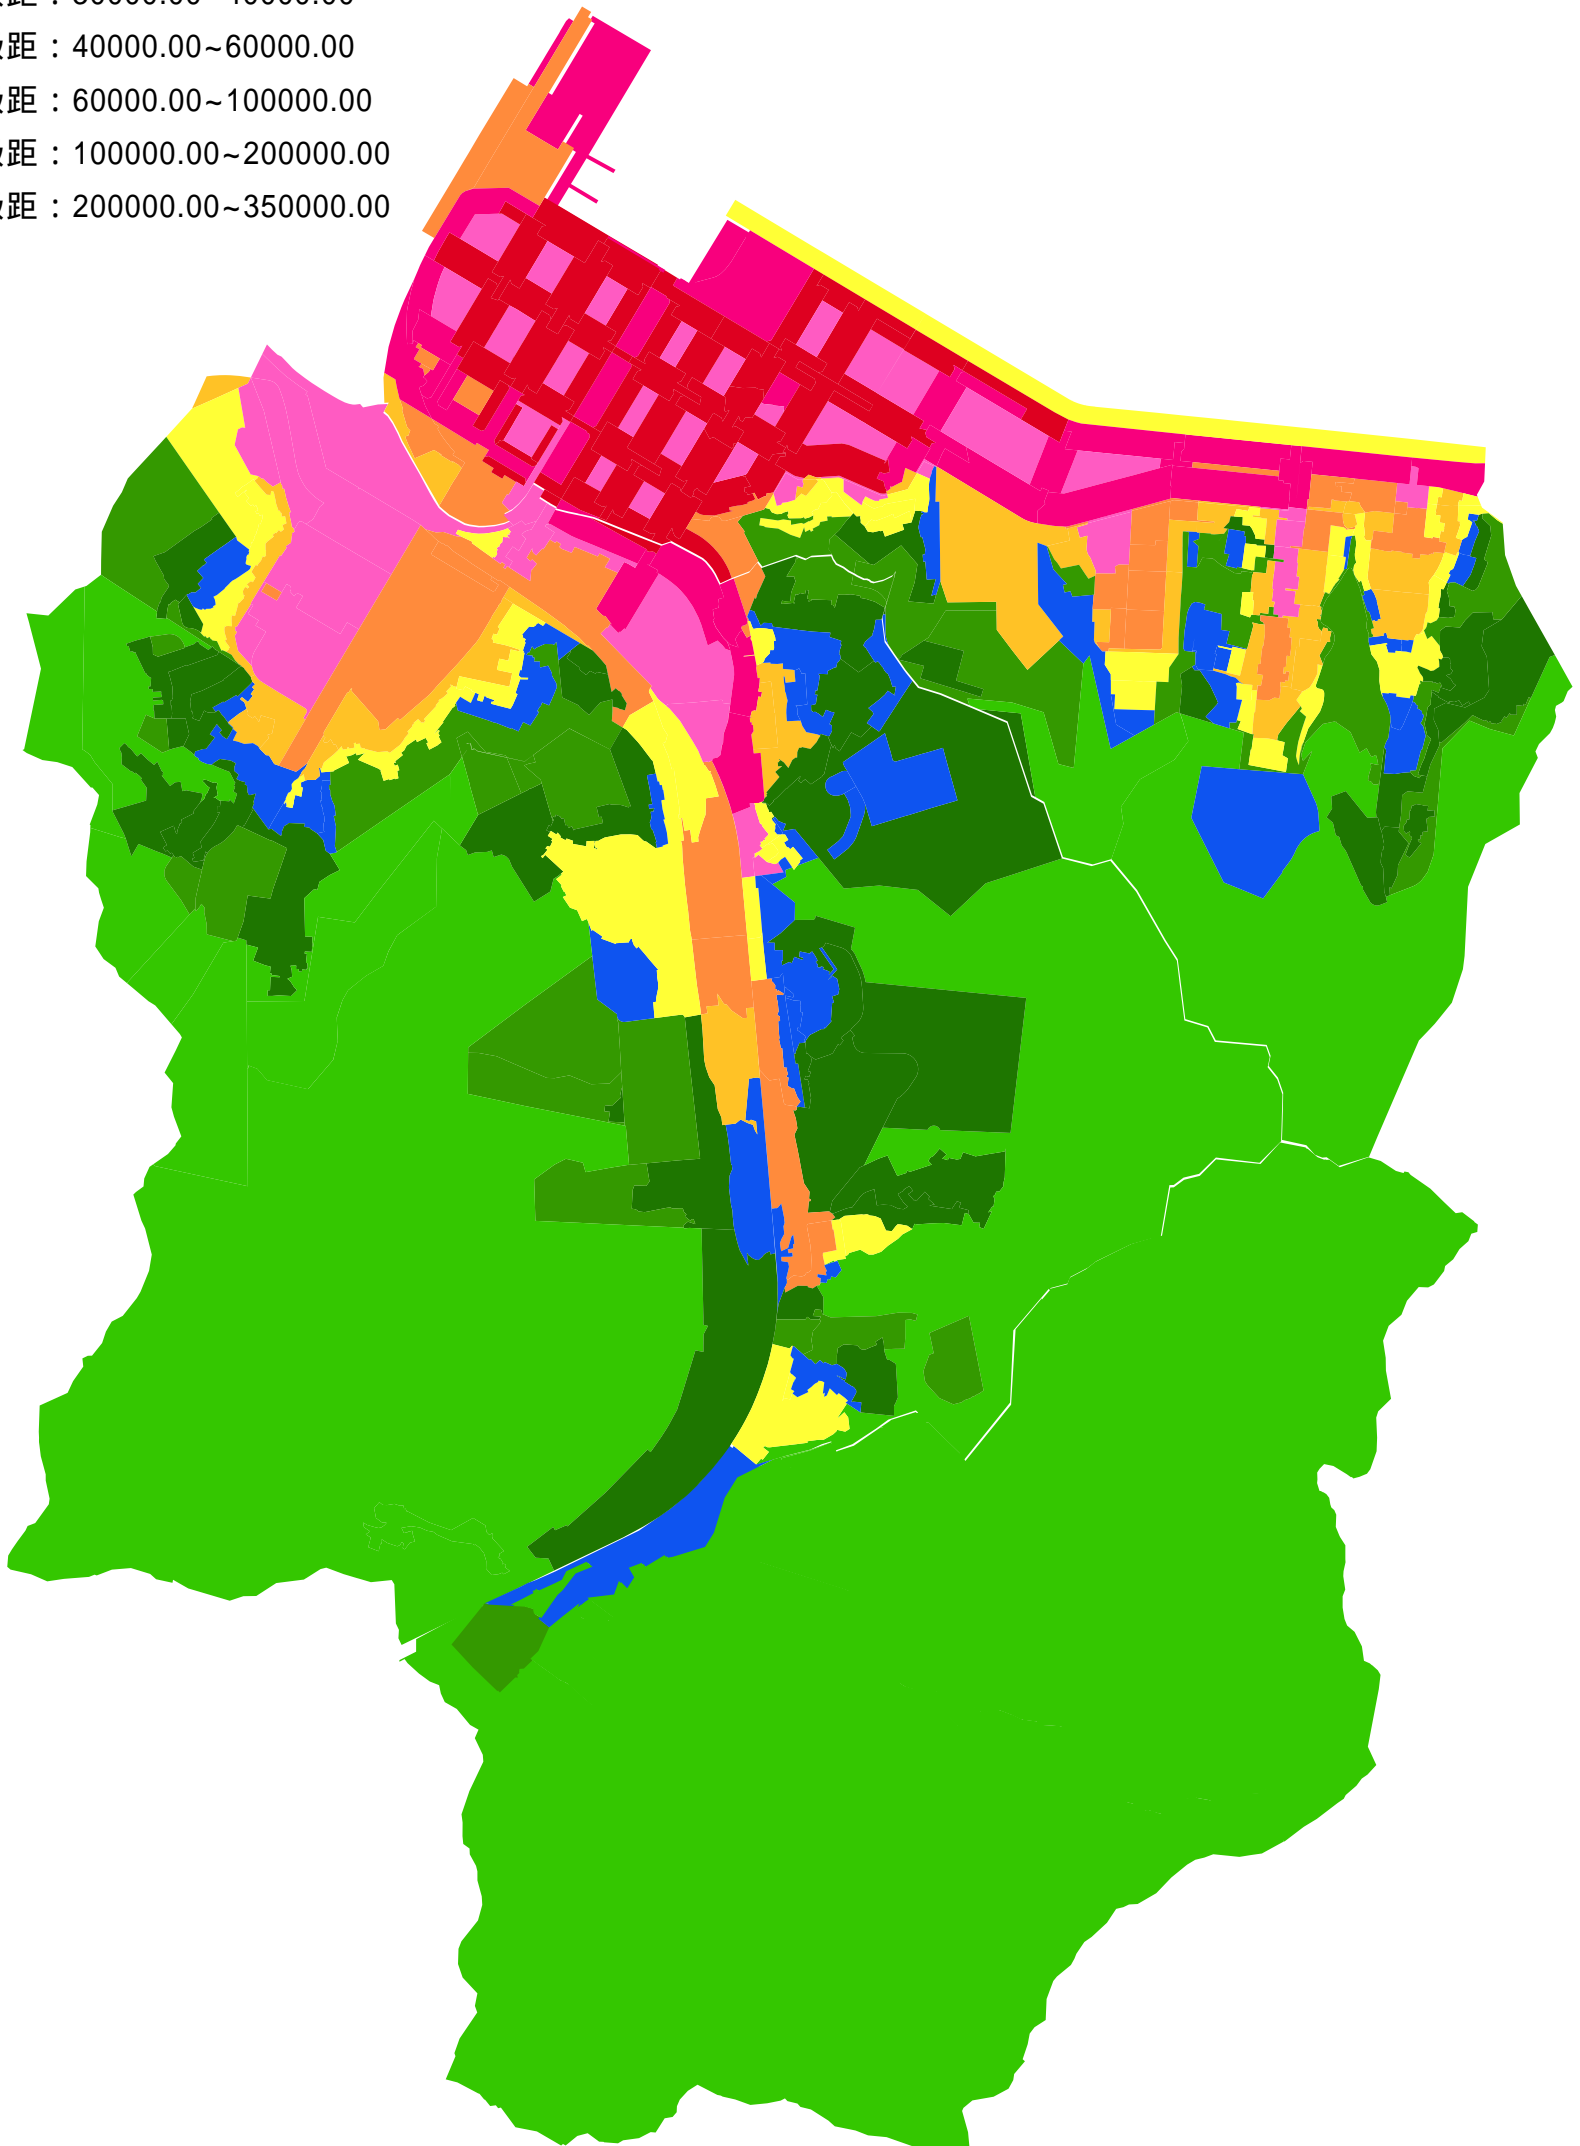

110年仁愛區地價級距圖(公告土地現值)

圖例(單位：元/平方公尺)

- 級距：0.00~5000.00
- 級距：5000.00~10000.00
- 級距：10000.00~15000.00
- 級距：15000.00~20000.00
- 級距：20000.00~30000.00
- 級距：30000.00~40000.00
- 級距：40000.00~60000.00
- 級距：60000.00~100000.00
- 級距：100000.00~200000.00
- 級距：200000.00~350000.00

比例尺 1:11000

0m 194 388