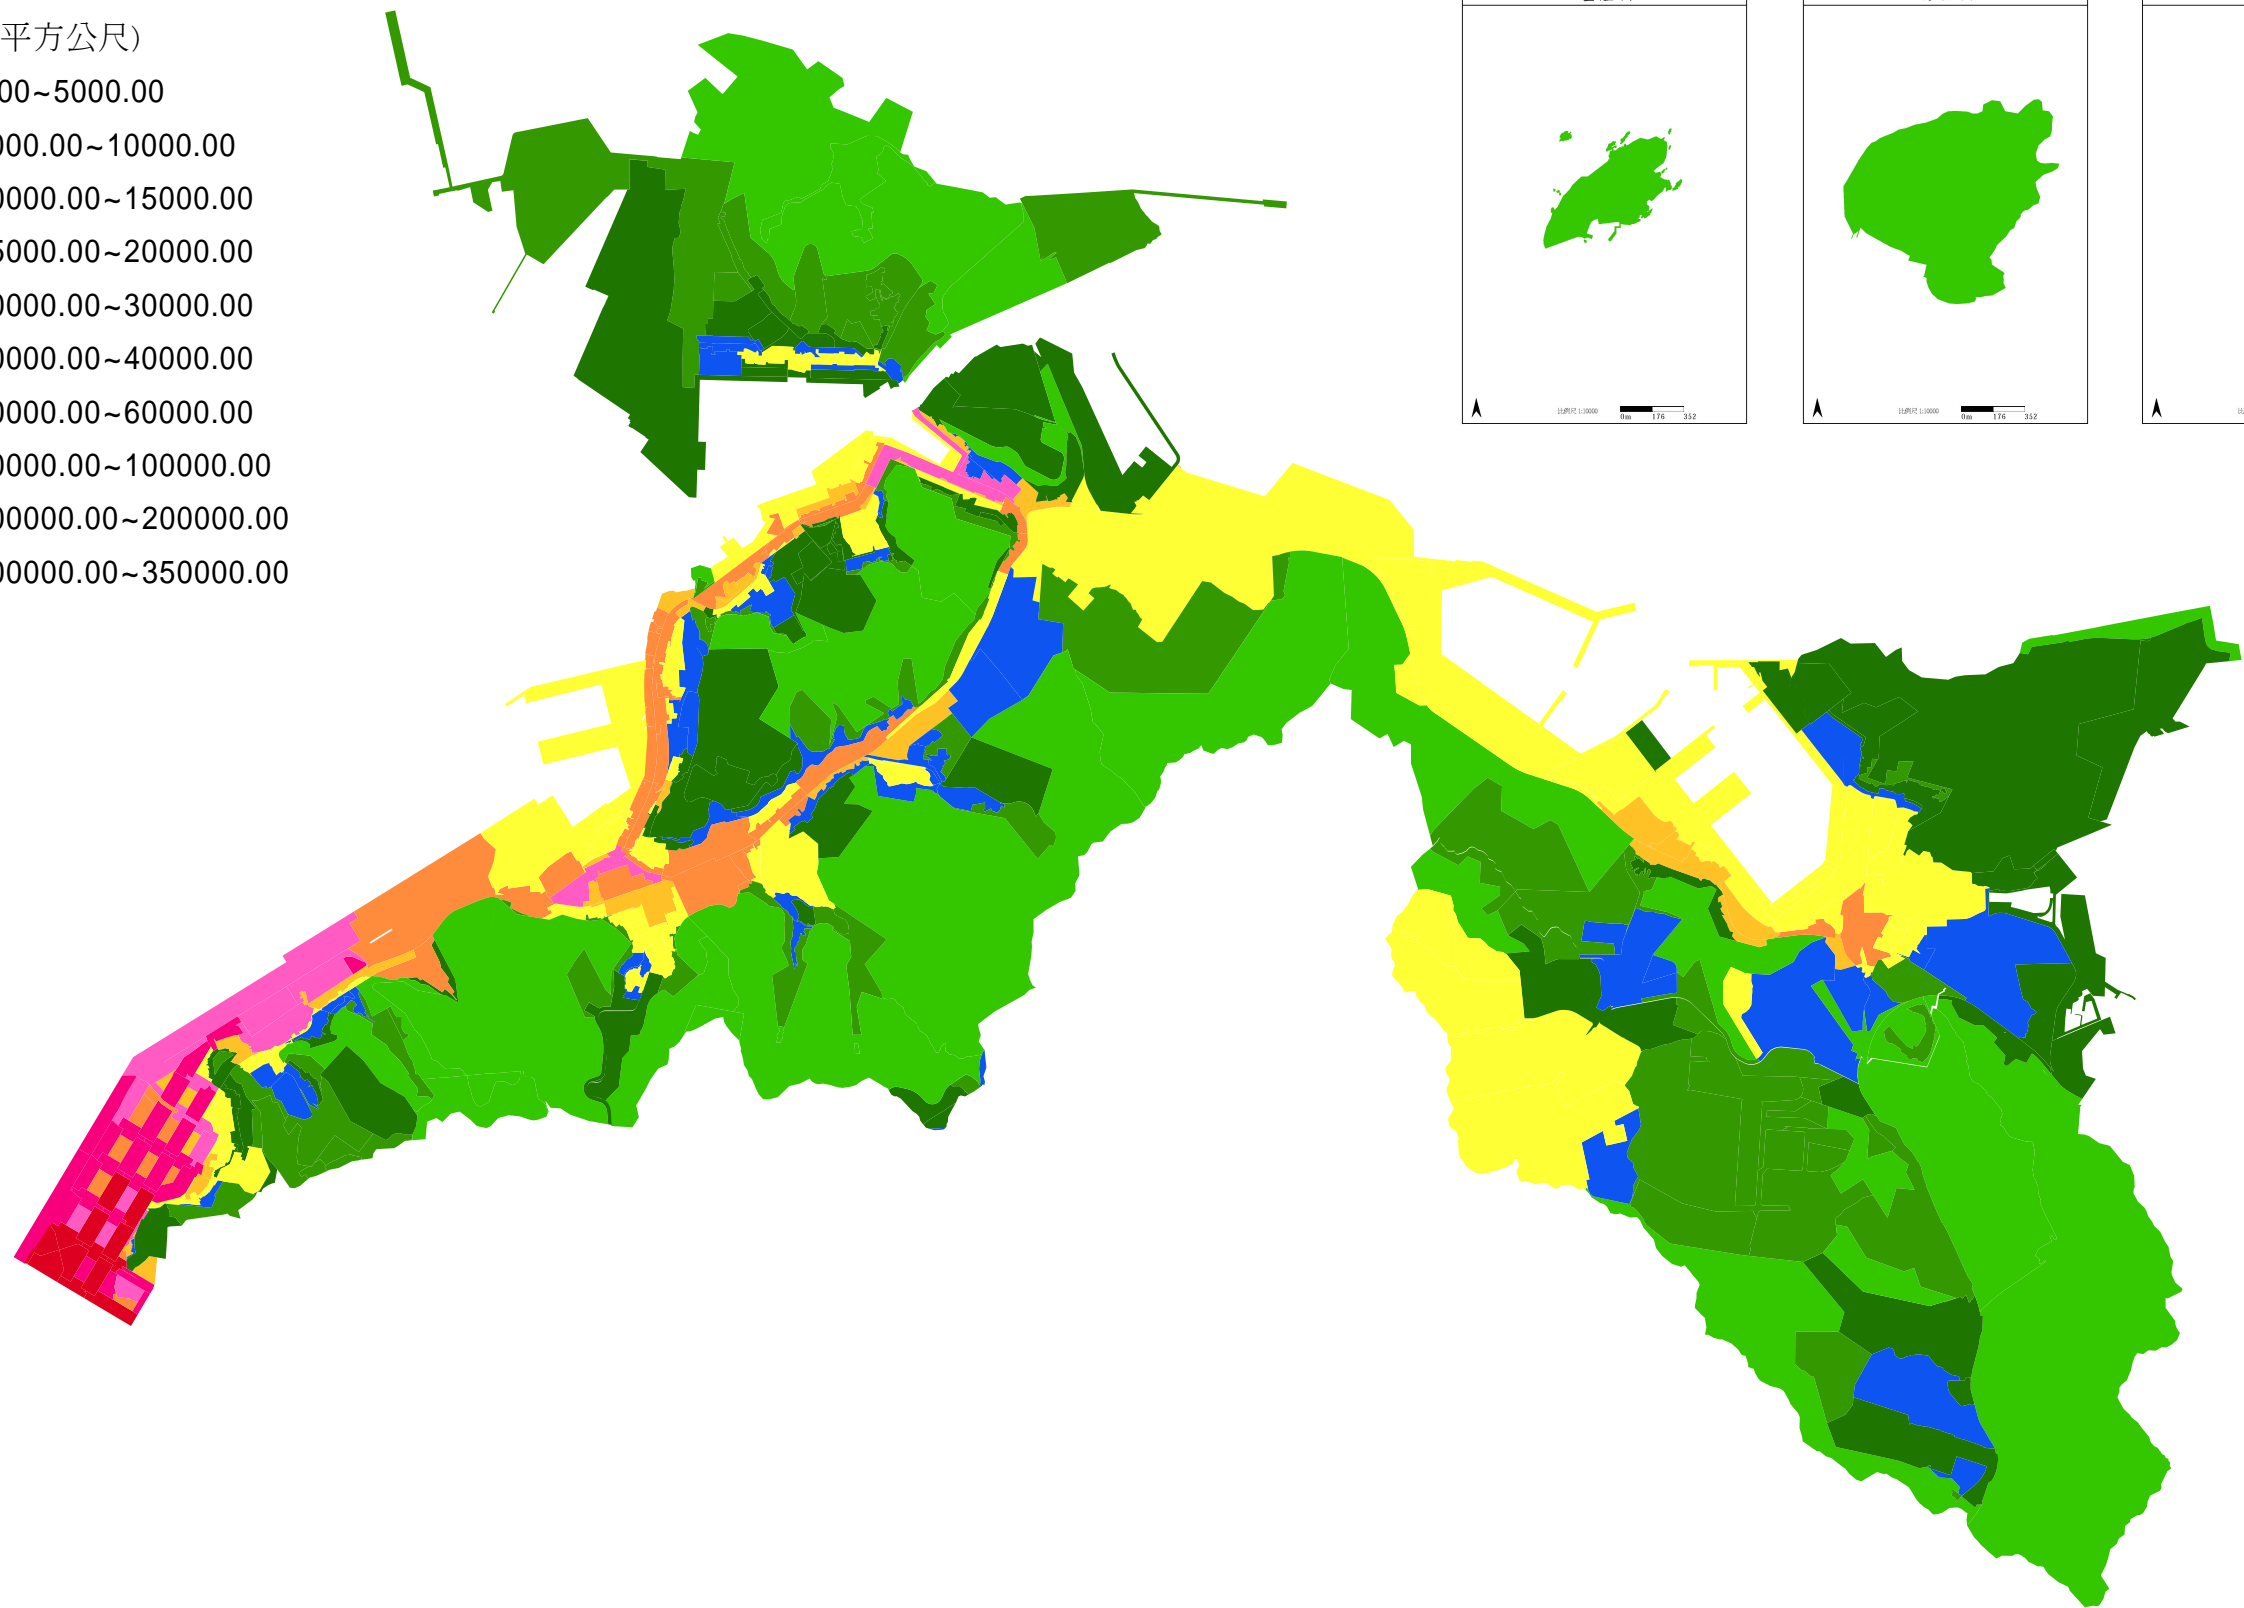

110年中正區地價級距圖(公告土地現值)

圖例(單位：元/平方公尺)

- 級距：0.00~5000.00
- 級距：5000.00~10000.00
- 級距：10000.00~15000.00
- 級距：15000.00~20000.00
- 級距：20000.00~30000.00
- 級距：30000.00~40000.00
- 級距：40000.00~60000.00
- 級距：60000.00~100000.00
- 級距：100000.00~200000.00
- 級距：200000.00~350000.00

比例尺 1:22000