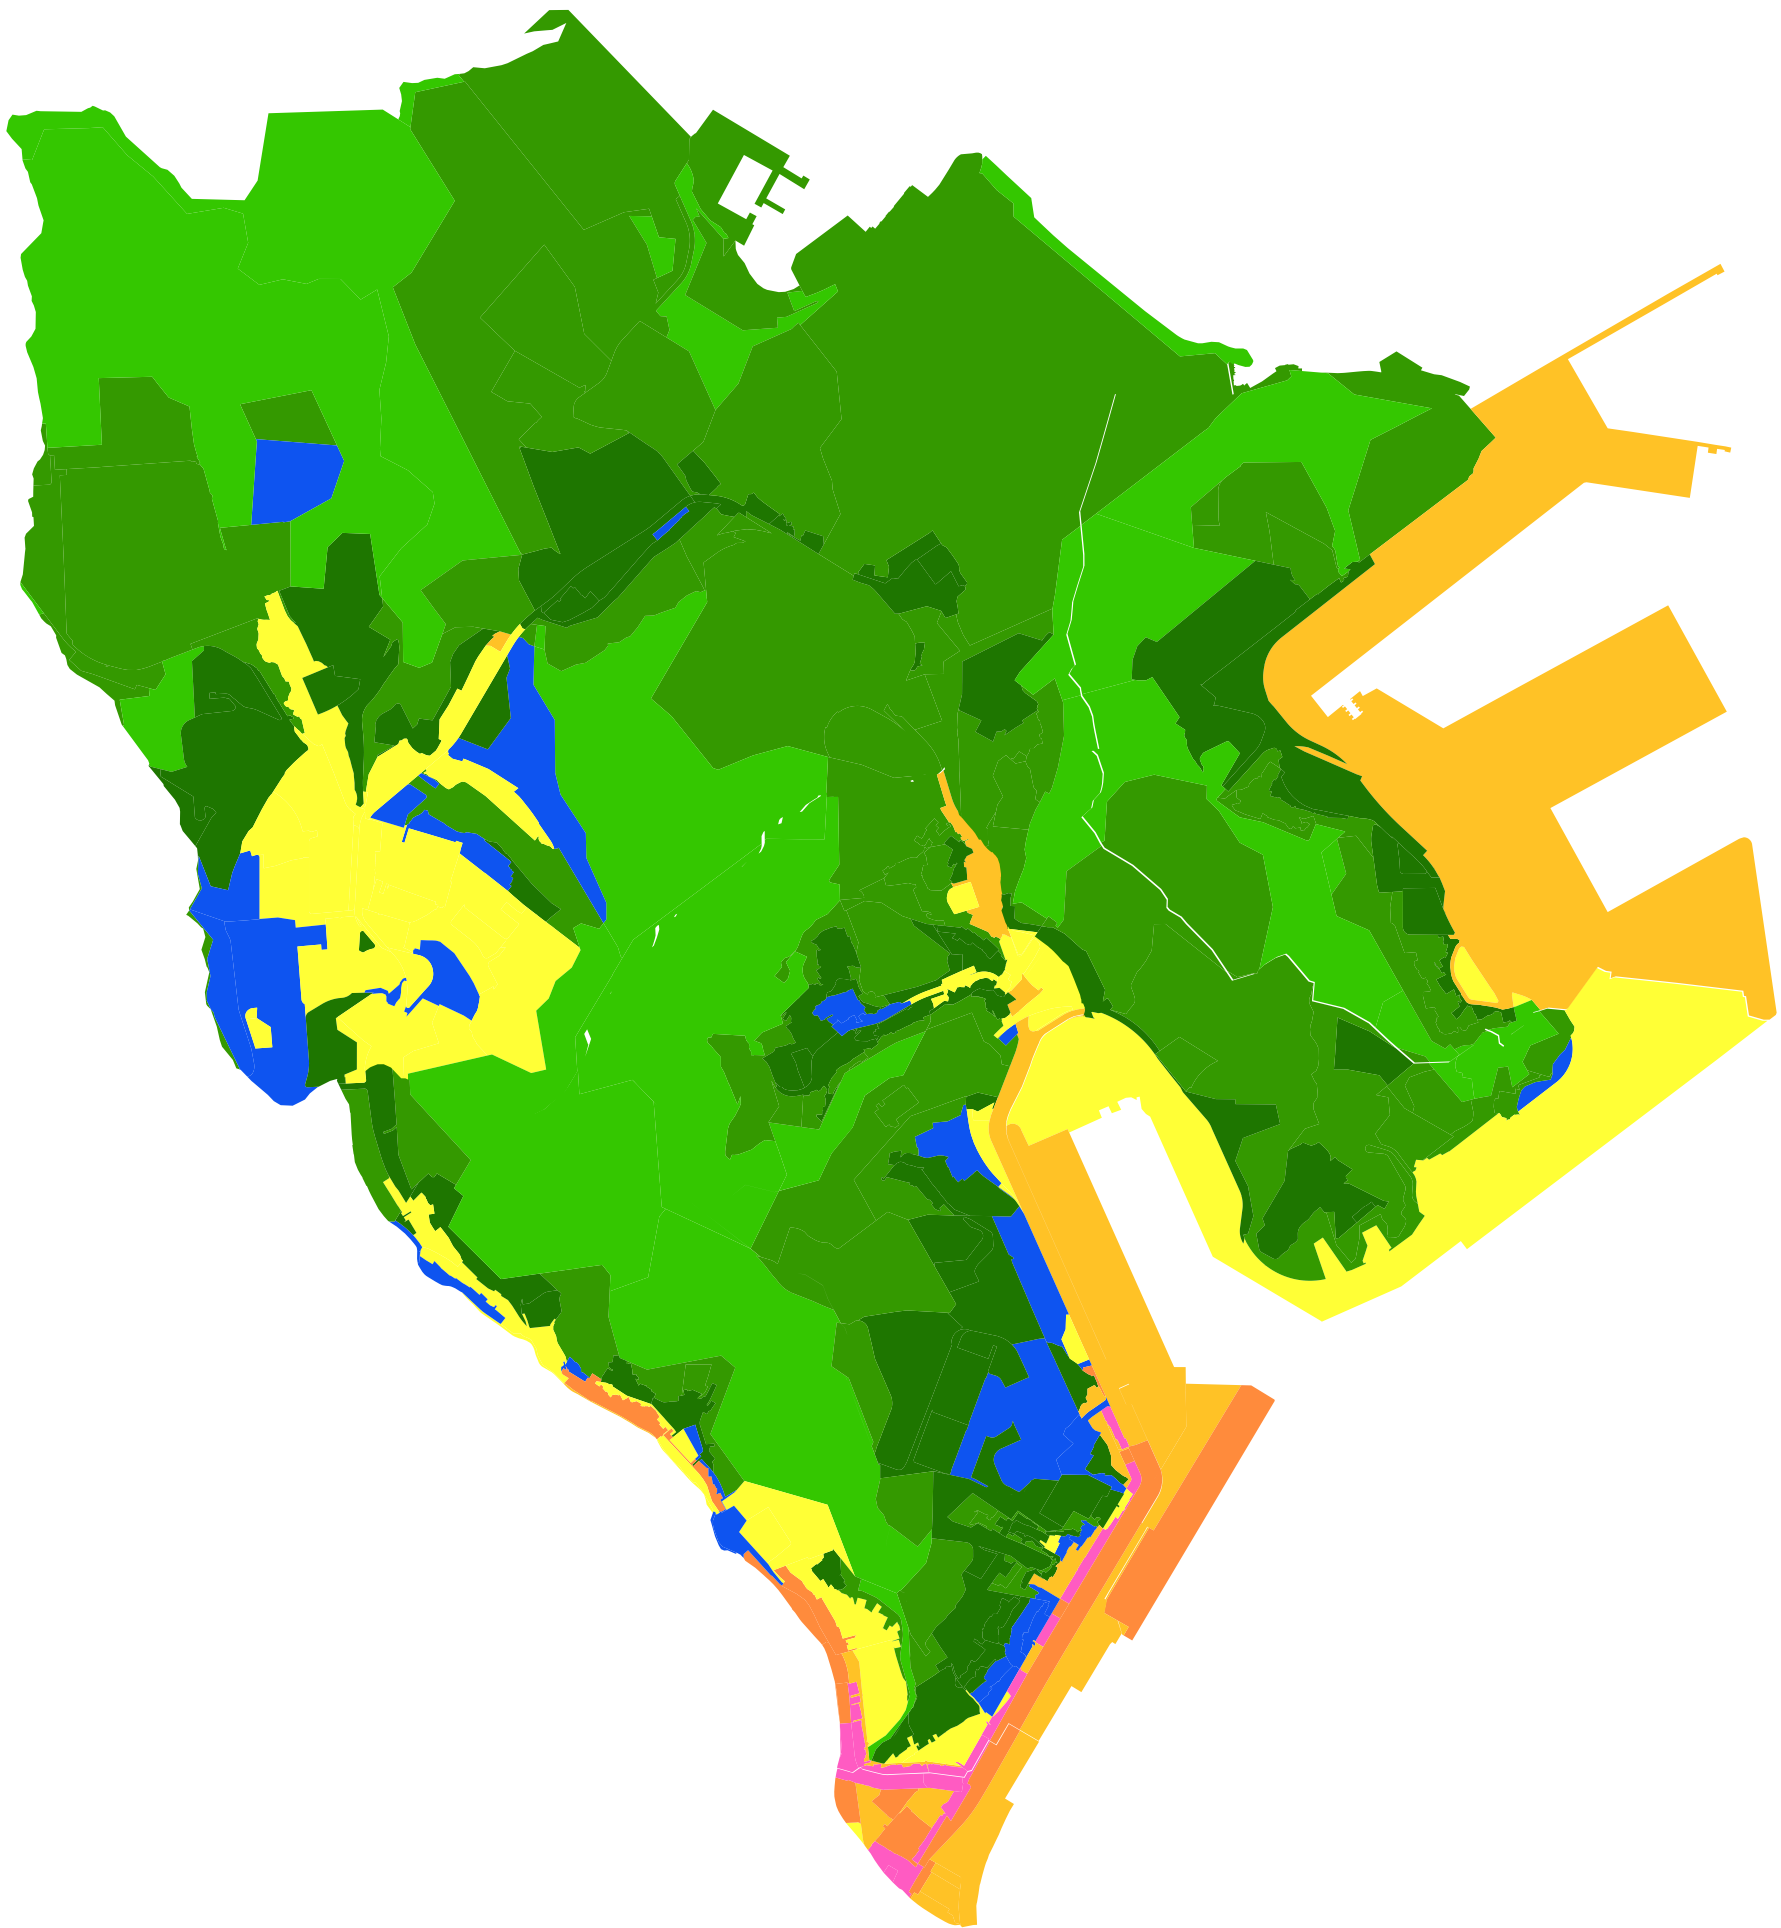

110年中山區地價級距圖(公告土地現值)

圖例(單位：元/平方公尺)

- 級距：0.00~5000.00
- 級距：5000.00~10000.00
- 級距：10000.00~15000.00
- 級距：15000.00~20000.00
- 級距：20000.00~30000.00
- 級距：30000.00~40000.00
- 級距：40000.00~60000.00
- 級距：60000.00~100000.00

比例尺 1:15000

0m 264 528