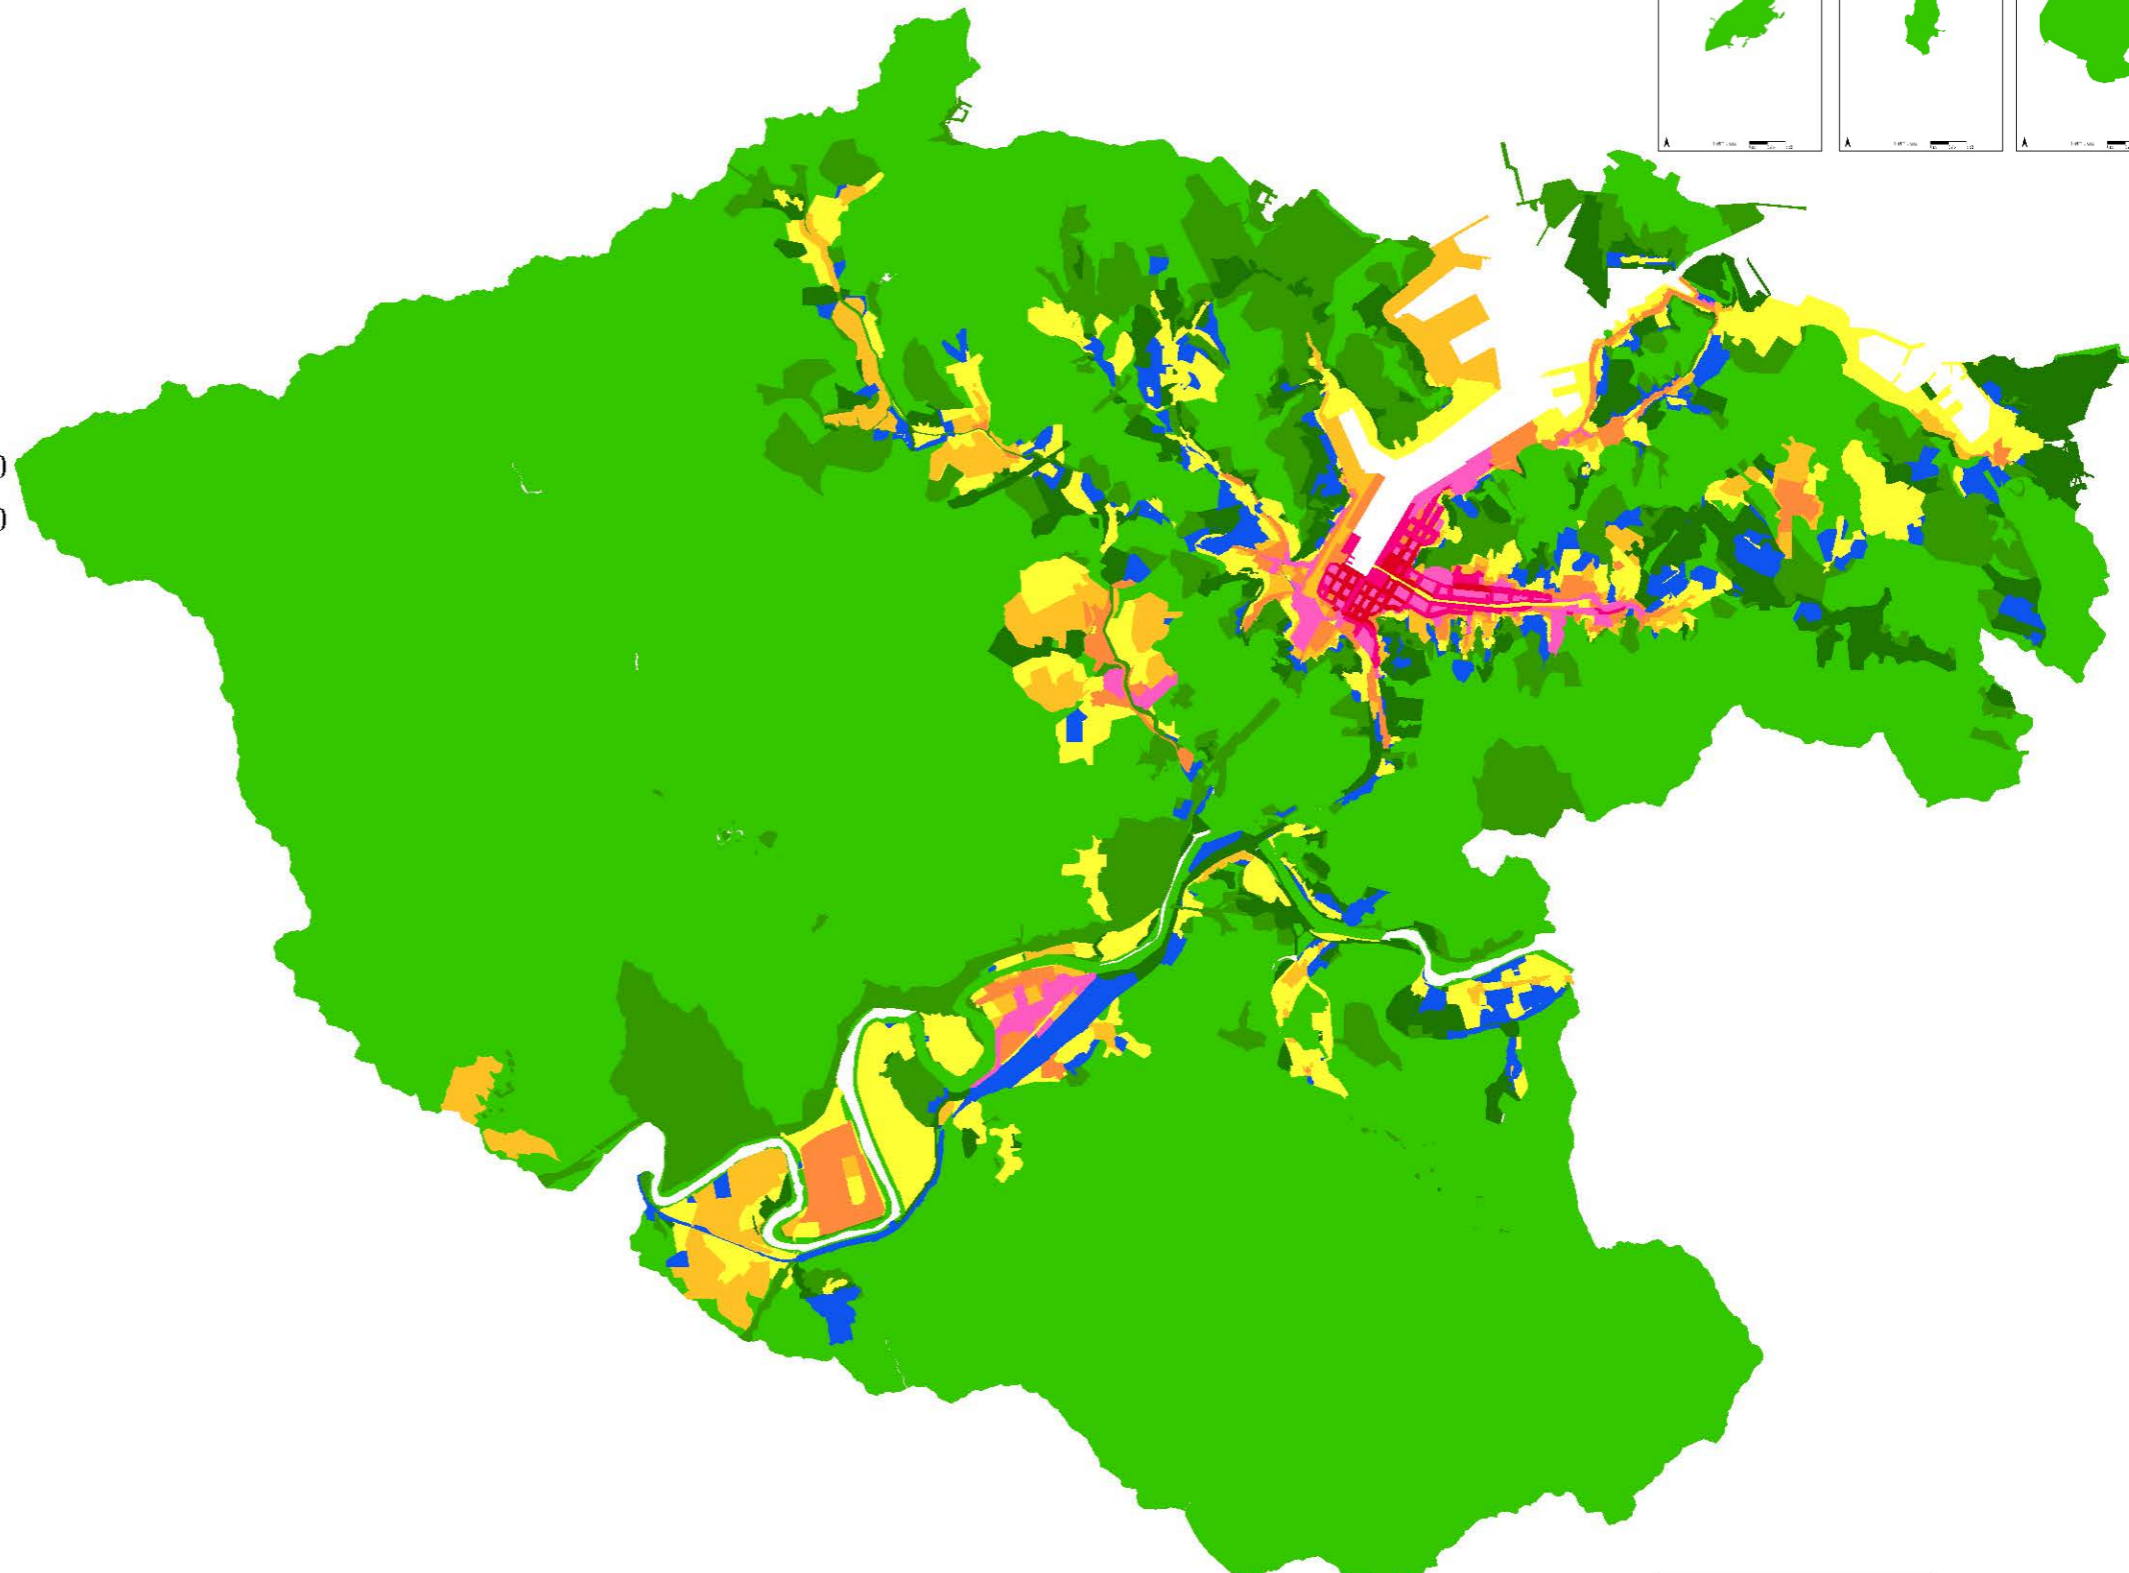

109年基隆市地價級距圖(公告土地現值)

圖例(單位：元/平方公尺)

- 級距：0.00~5000.00
- 級距：5000.00~10000.00
- 級距：10000.00~15000.00
- 級距：15000.00~20000.00
- 級距：20000.00~30000.00
- 級距：30000.00~40000.00
- 級距：40000.00~60000.00
- 級距：60000.00~100000.00
- 級距：100000.00~200000.00
- 級距：200000.00~350000.00

比例尺 1:65000