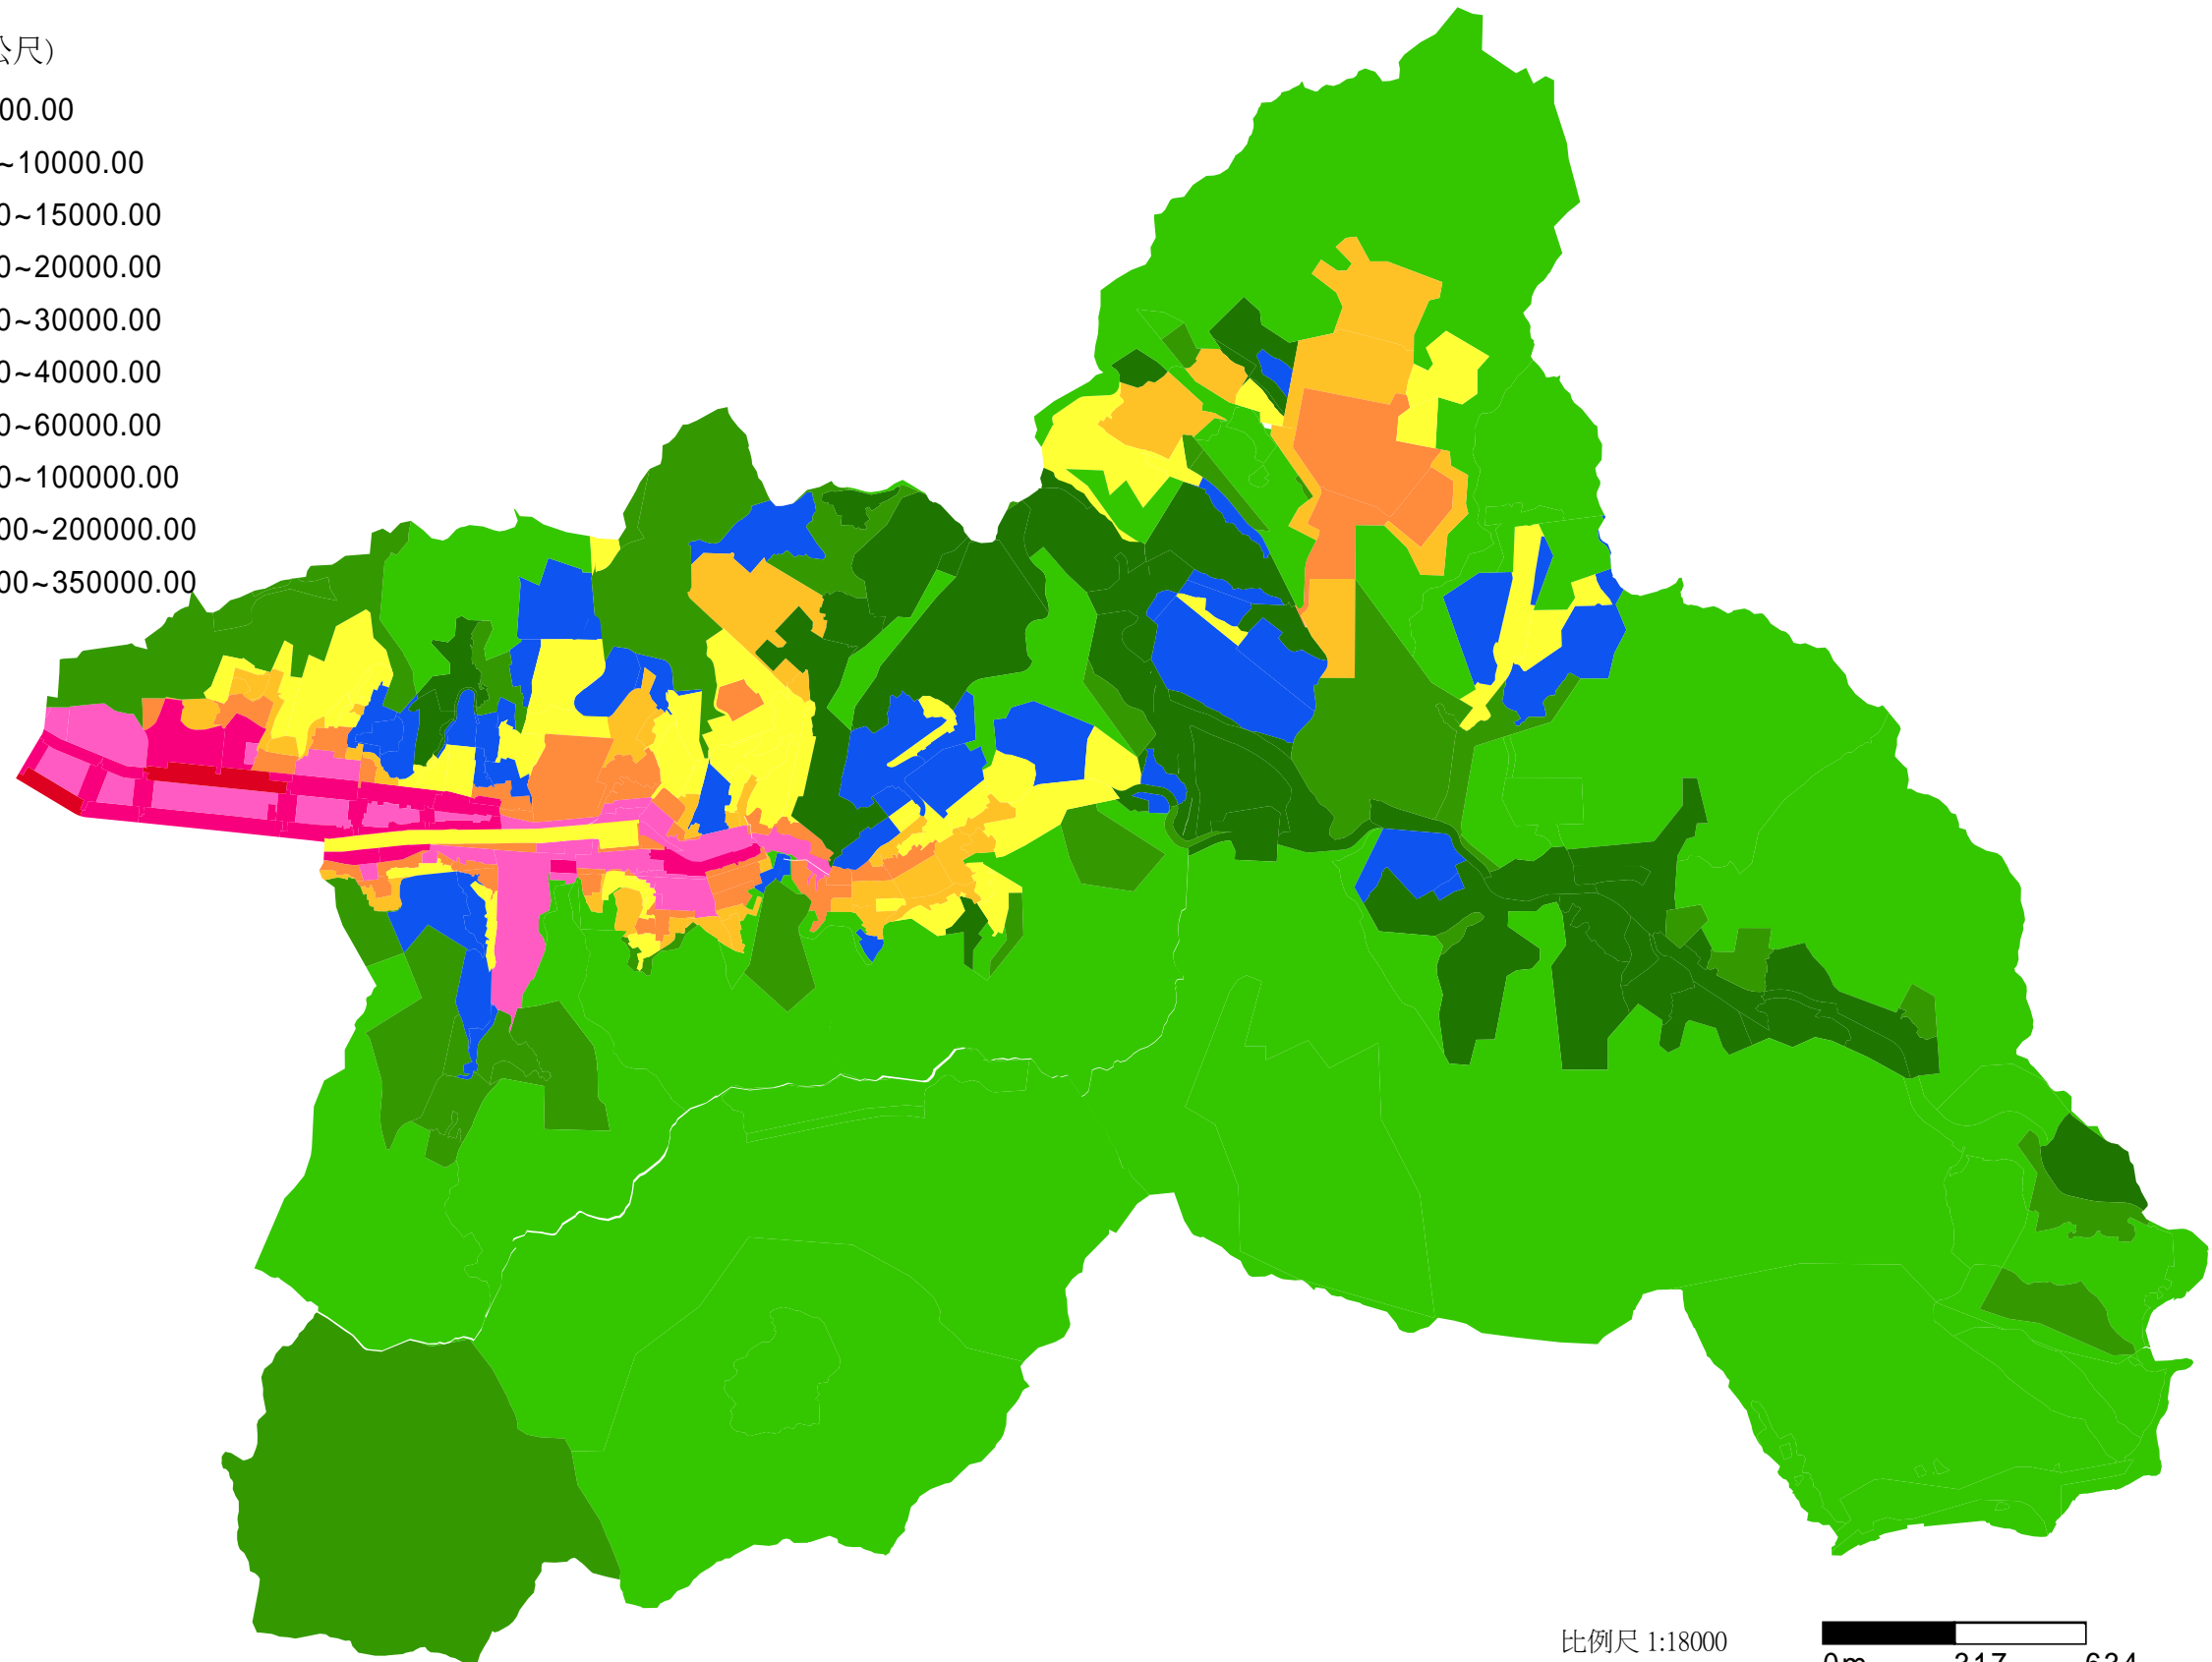

# 109年信義區地價級距圖(公告土地現值)

圖例(單位：元/平方公尺)

- 級距：0.00~5000.00
- 級距：5000.00~10000.00
- 級距：10000.00~15000.00
- 級距：15000.00~20000.00
- 級距：20000.00~30000.00
- 級距：30000.00~40000.00
- 級距：40000.00~60000.00
- 級距：60000.00~100000.00
- 級距：100000.00~200000.00
- 級距：200000.00~350000.00

比例尺 1:18000