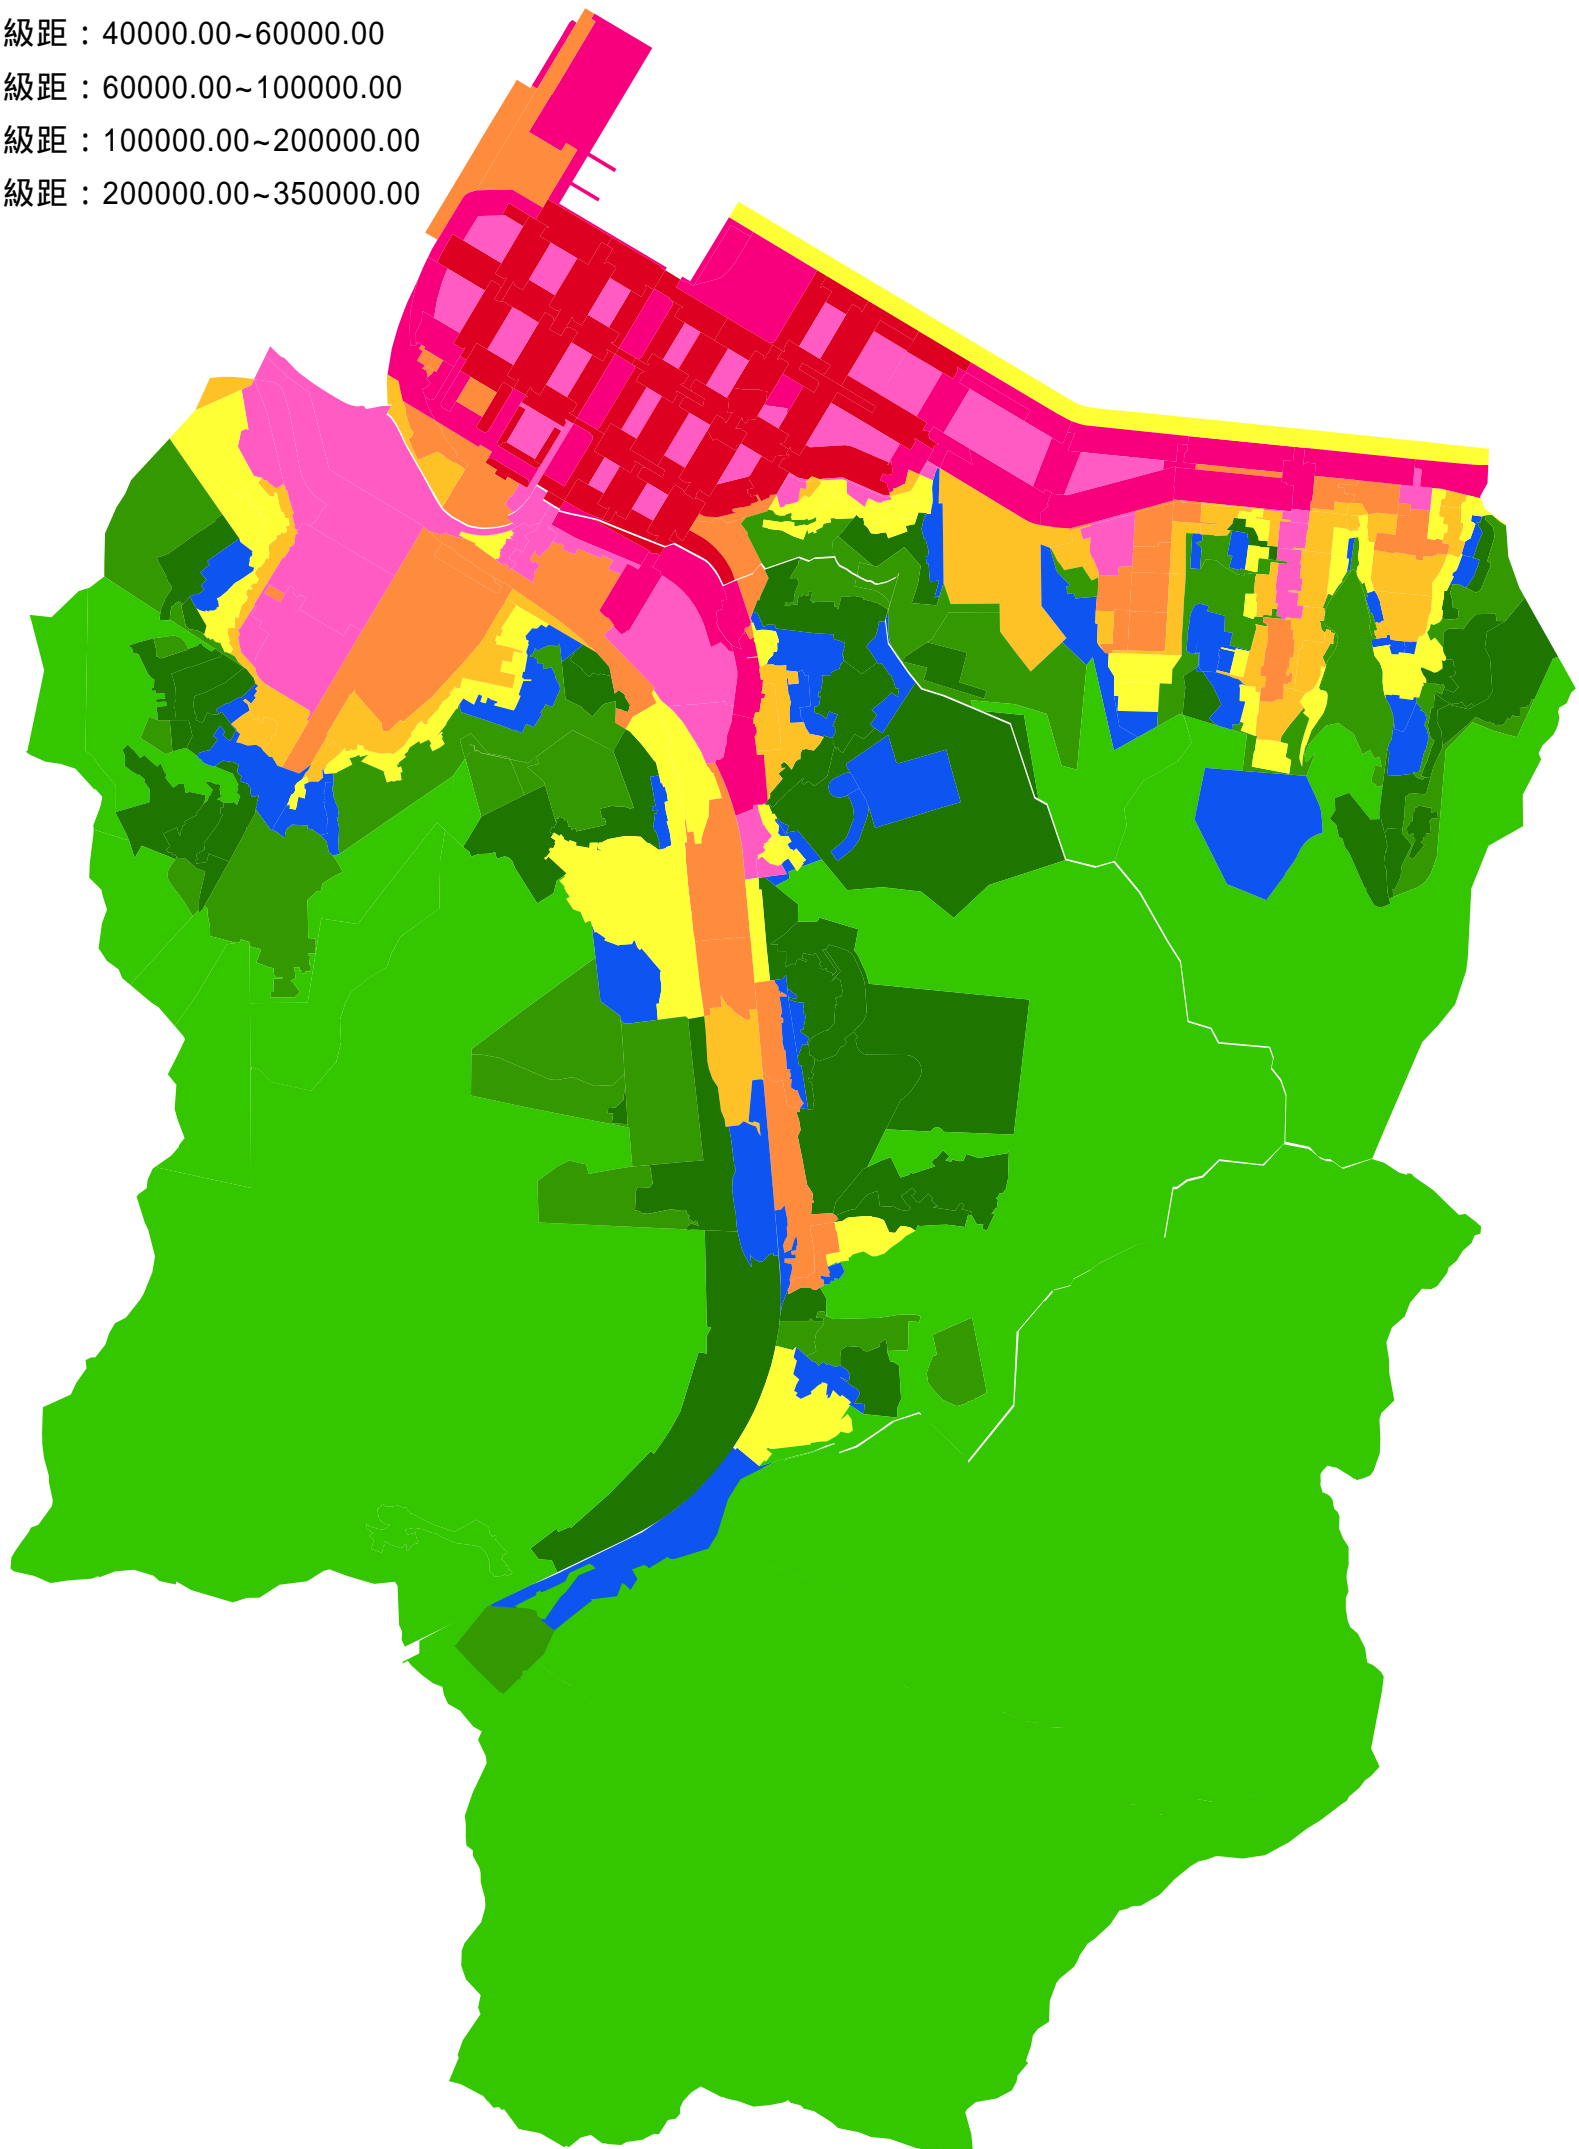

109年仁愛區地價級距圖(公告土地現值)

圖例(單位：元/平方公尺)

- 級距：0.00~5000.00
- 級距：5000.00~10000.00
- 級距：10000.00~15000.00
- 級距：15000.00~20000.00
- 級距：20000.00~30000.00
- 級距：30000.00~40000.00
- 級距：40000.00~60000.00
- 級距：60000.00~100000.00
- 級距：100000.00~200000.00
- 級距：200000.00~350000.00

比例尺 1:11000

0m 194 388