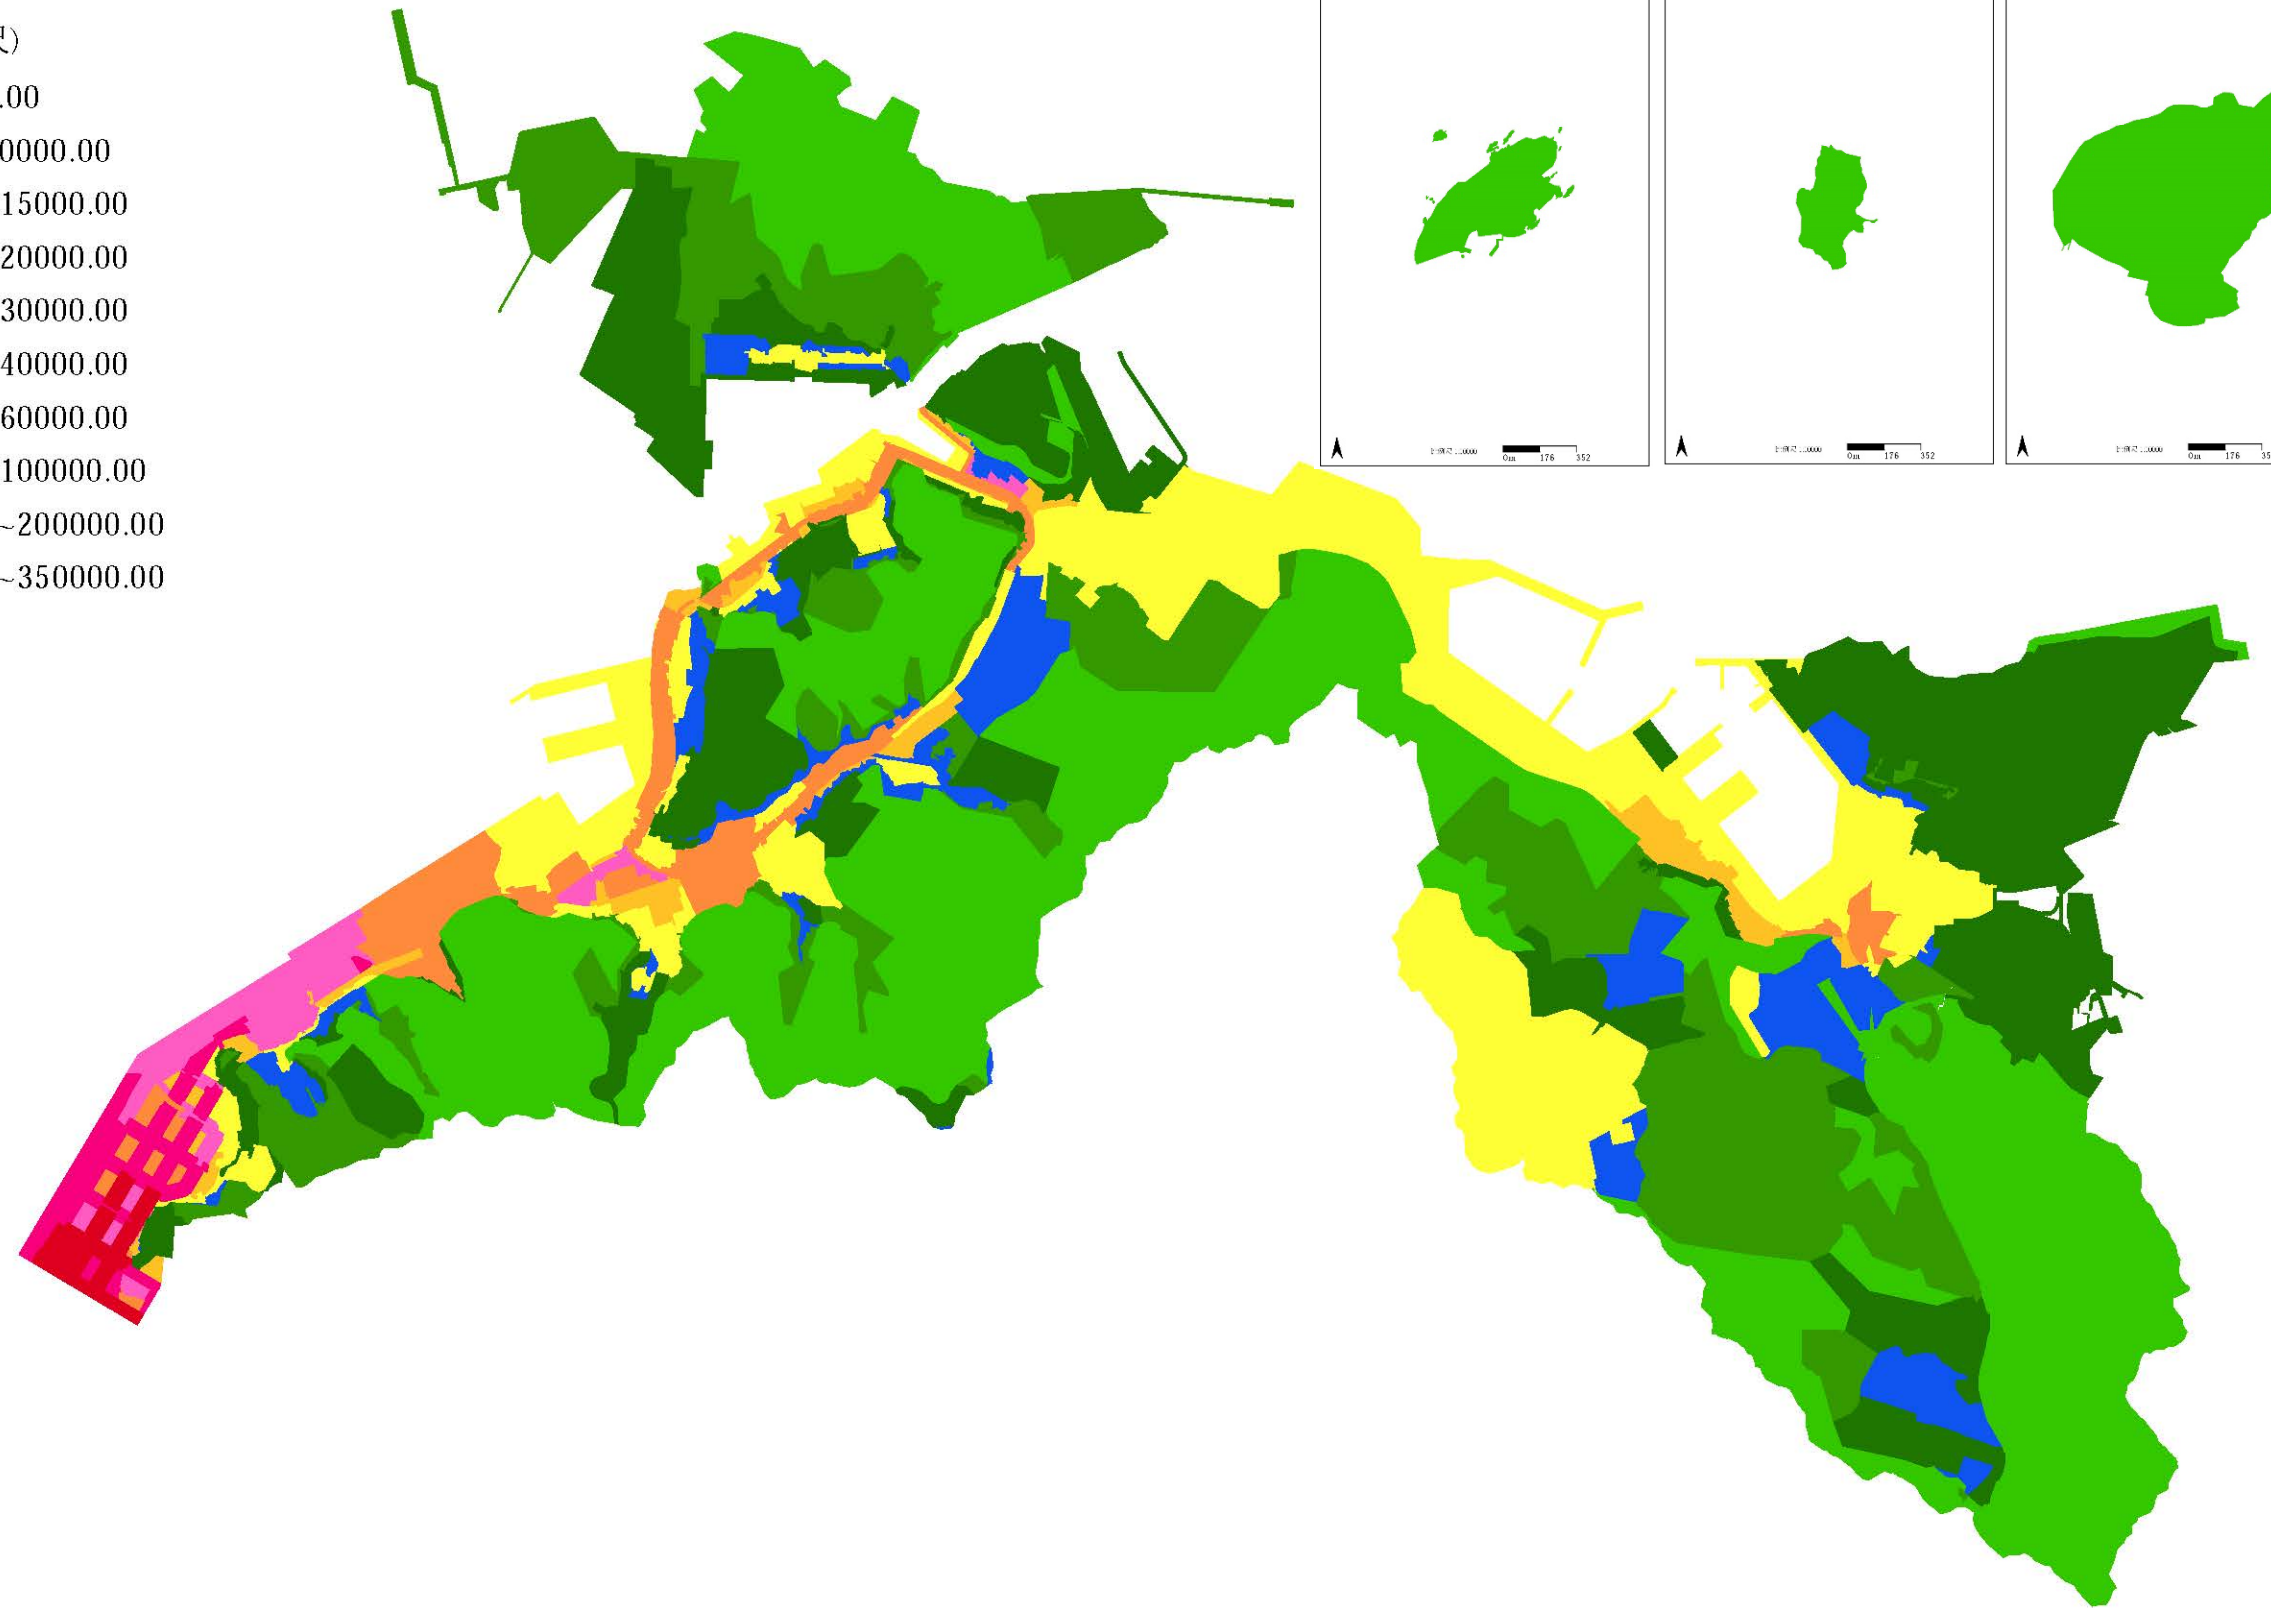

109年中正區地價級距圖(公告土地現值)

圖例(單位：元/平方公尺)

- 級距：0.00~5000.00
- 級距：5000.00~10000.00
- 級距：10000.00~15000.00
- 級距：15000.00~20000.00
- 級距：20000.00~30000.00
- 級距：30000.00~40000.00
- 級距：40000.00~60000.00
- 級距：60000.00~100000.00
- 級距：100000.00~200000.00
- 級距：200000.00~350000.00

比例尺 1:22000
0m 388 776