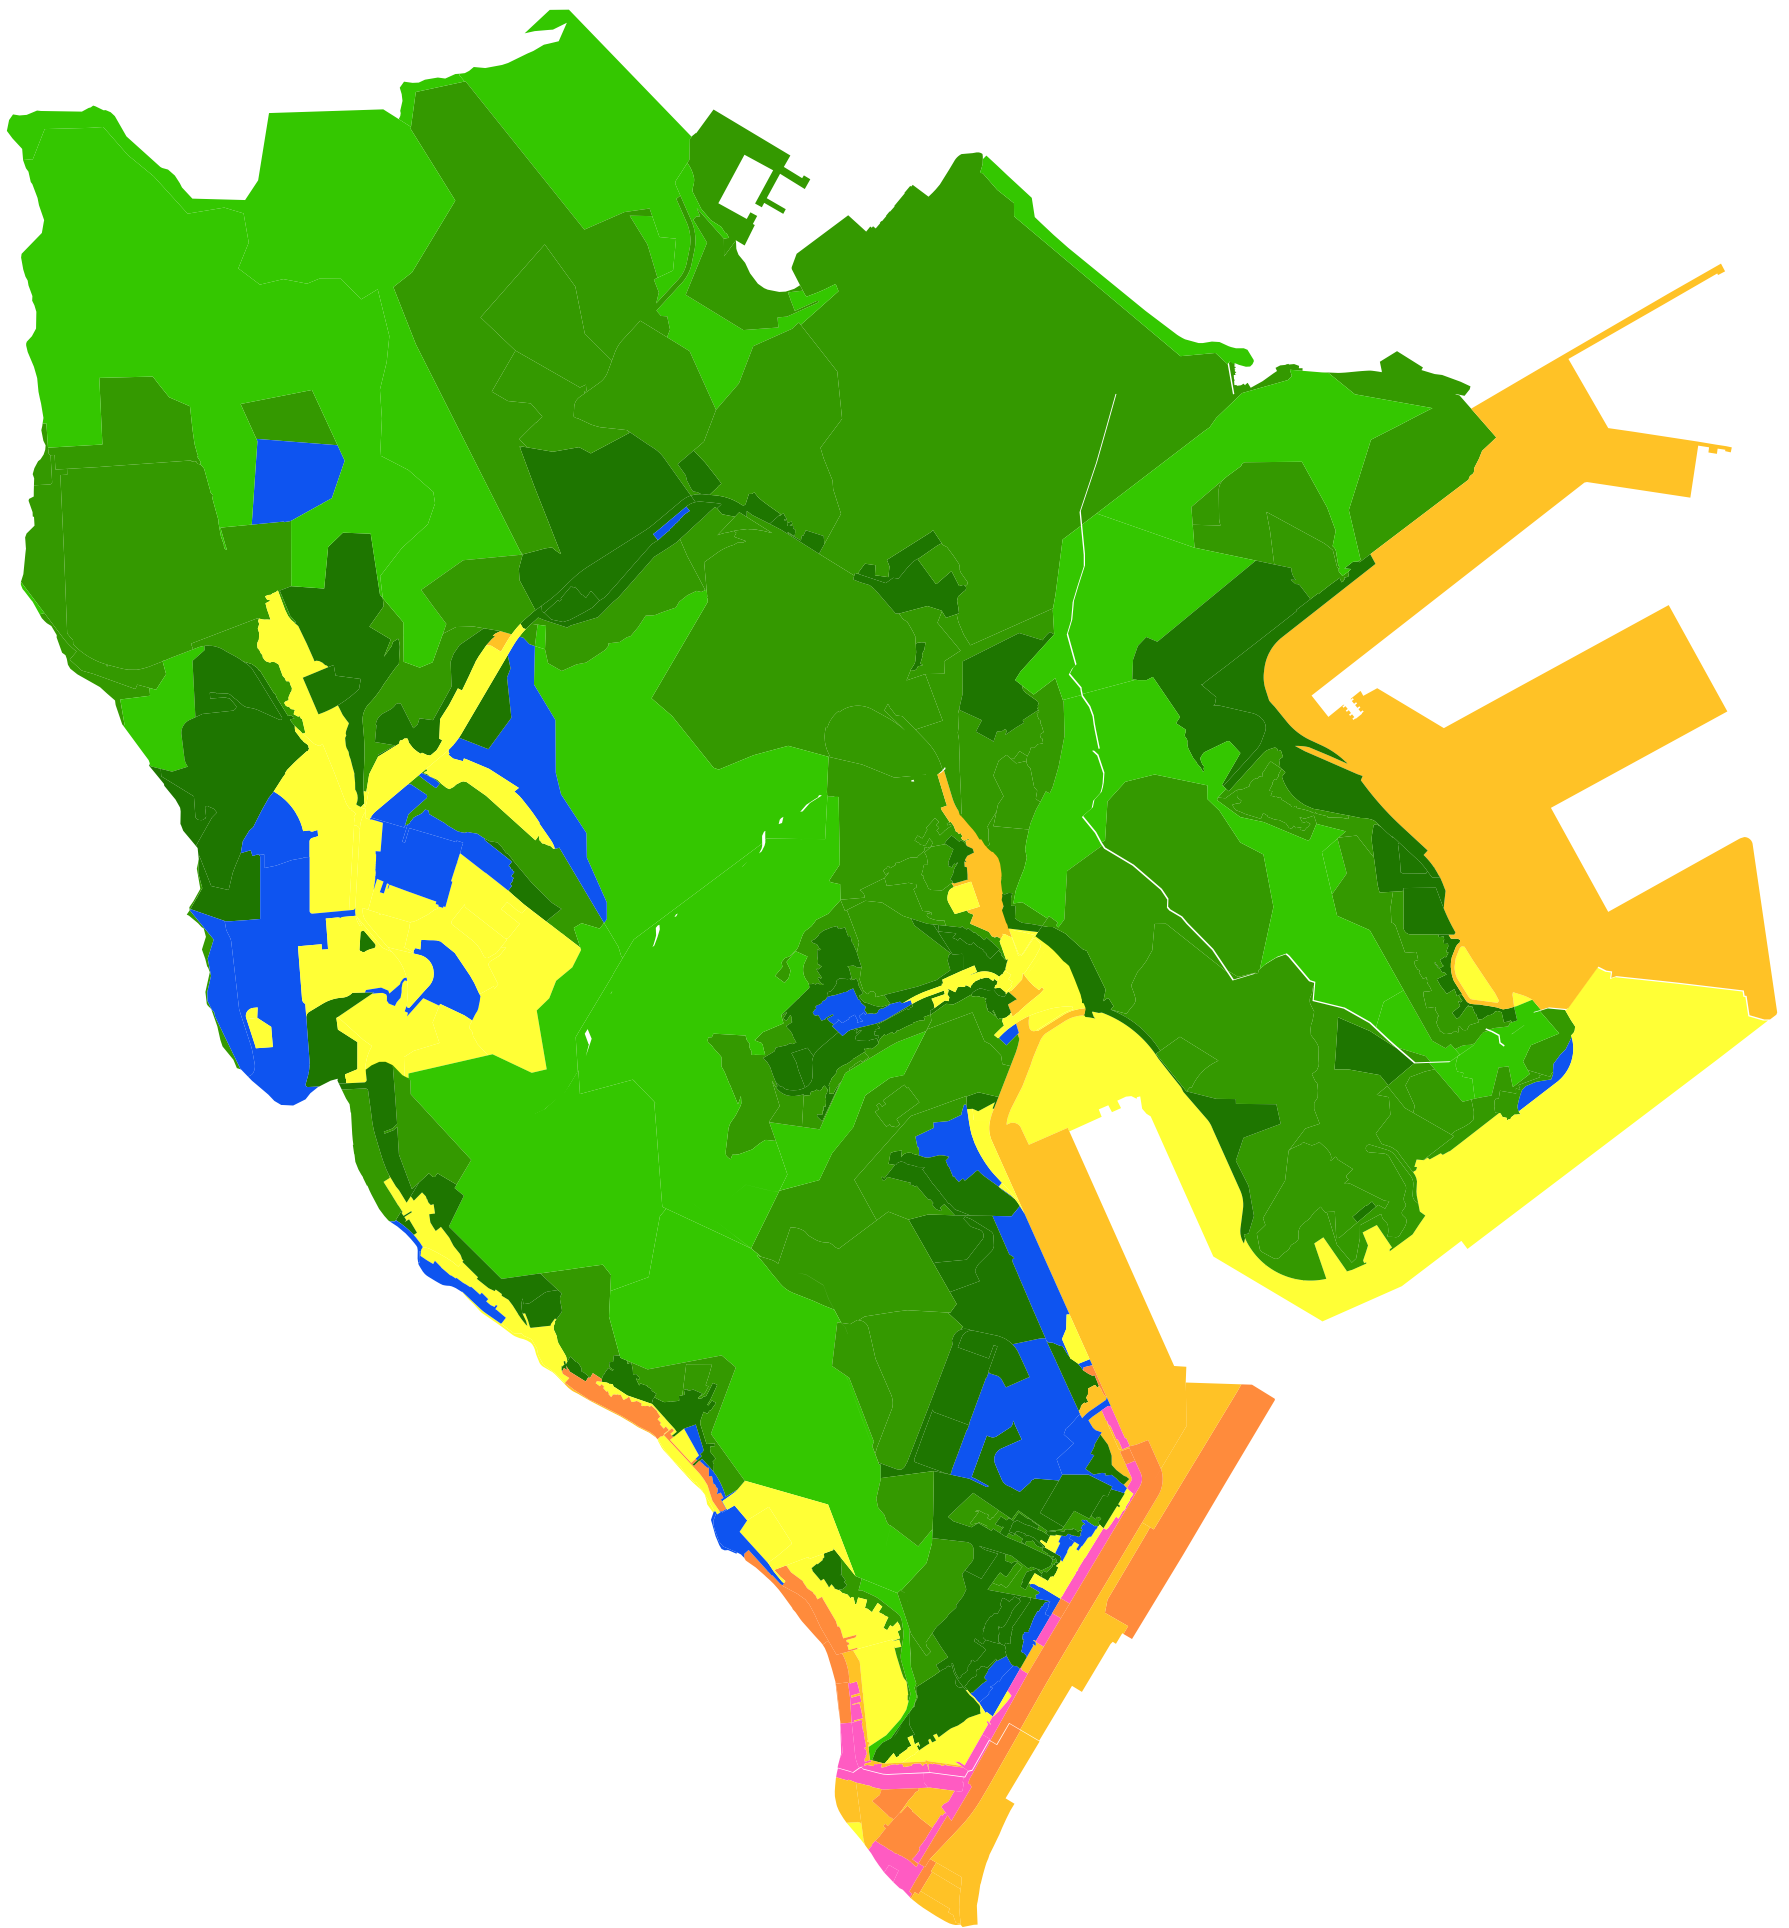

# 109年中山區地價級距圖(公告土地現值)

圖例(單位：元/平方公尺)

- 級距：0.00~5000.00
- 級距：5000.00~10000.00
- 級距：10000.00~15000.00
- 級距：15000.00~20000.00
- 級距：20000.00~30000.00
- 級距：30000.00~40000.00
- 級距：40000.00~60000.00
- 級距：60000.00~100000.00

比例尺 1:15000

0m 264 528