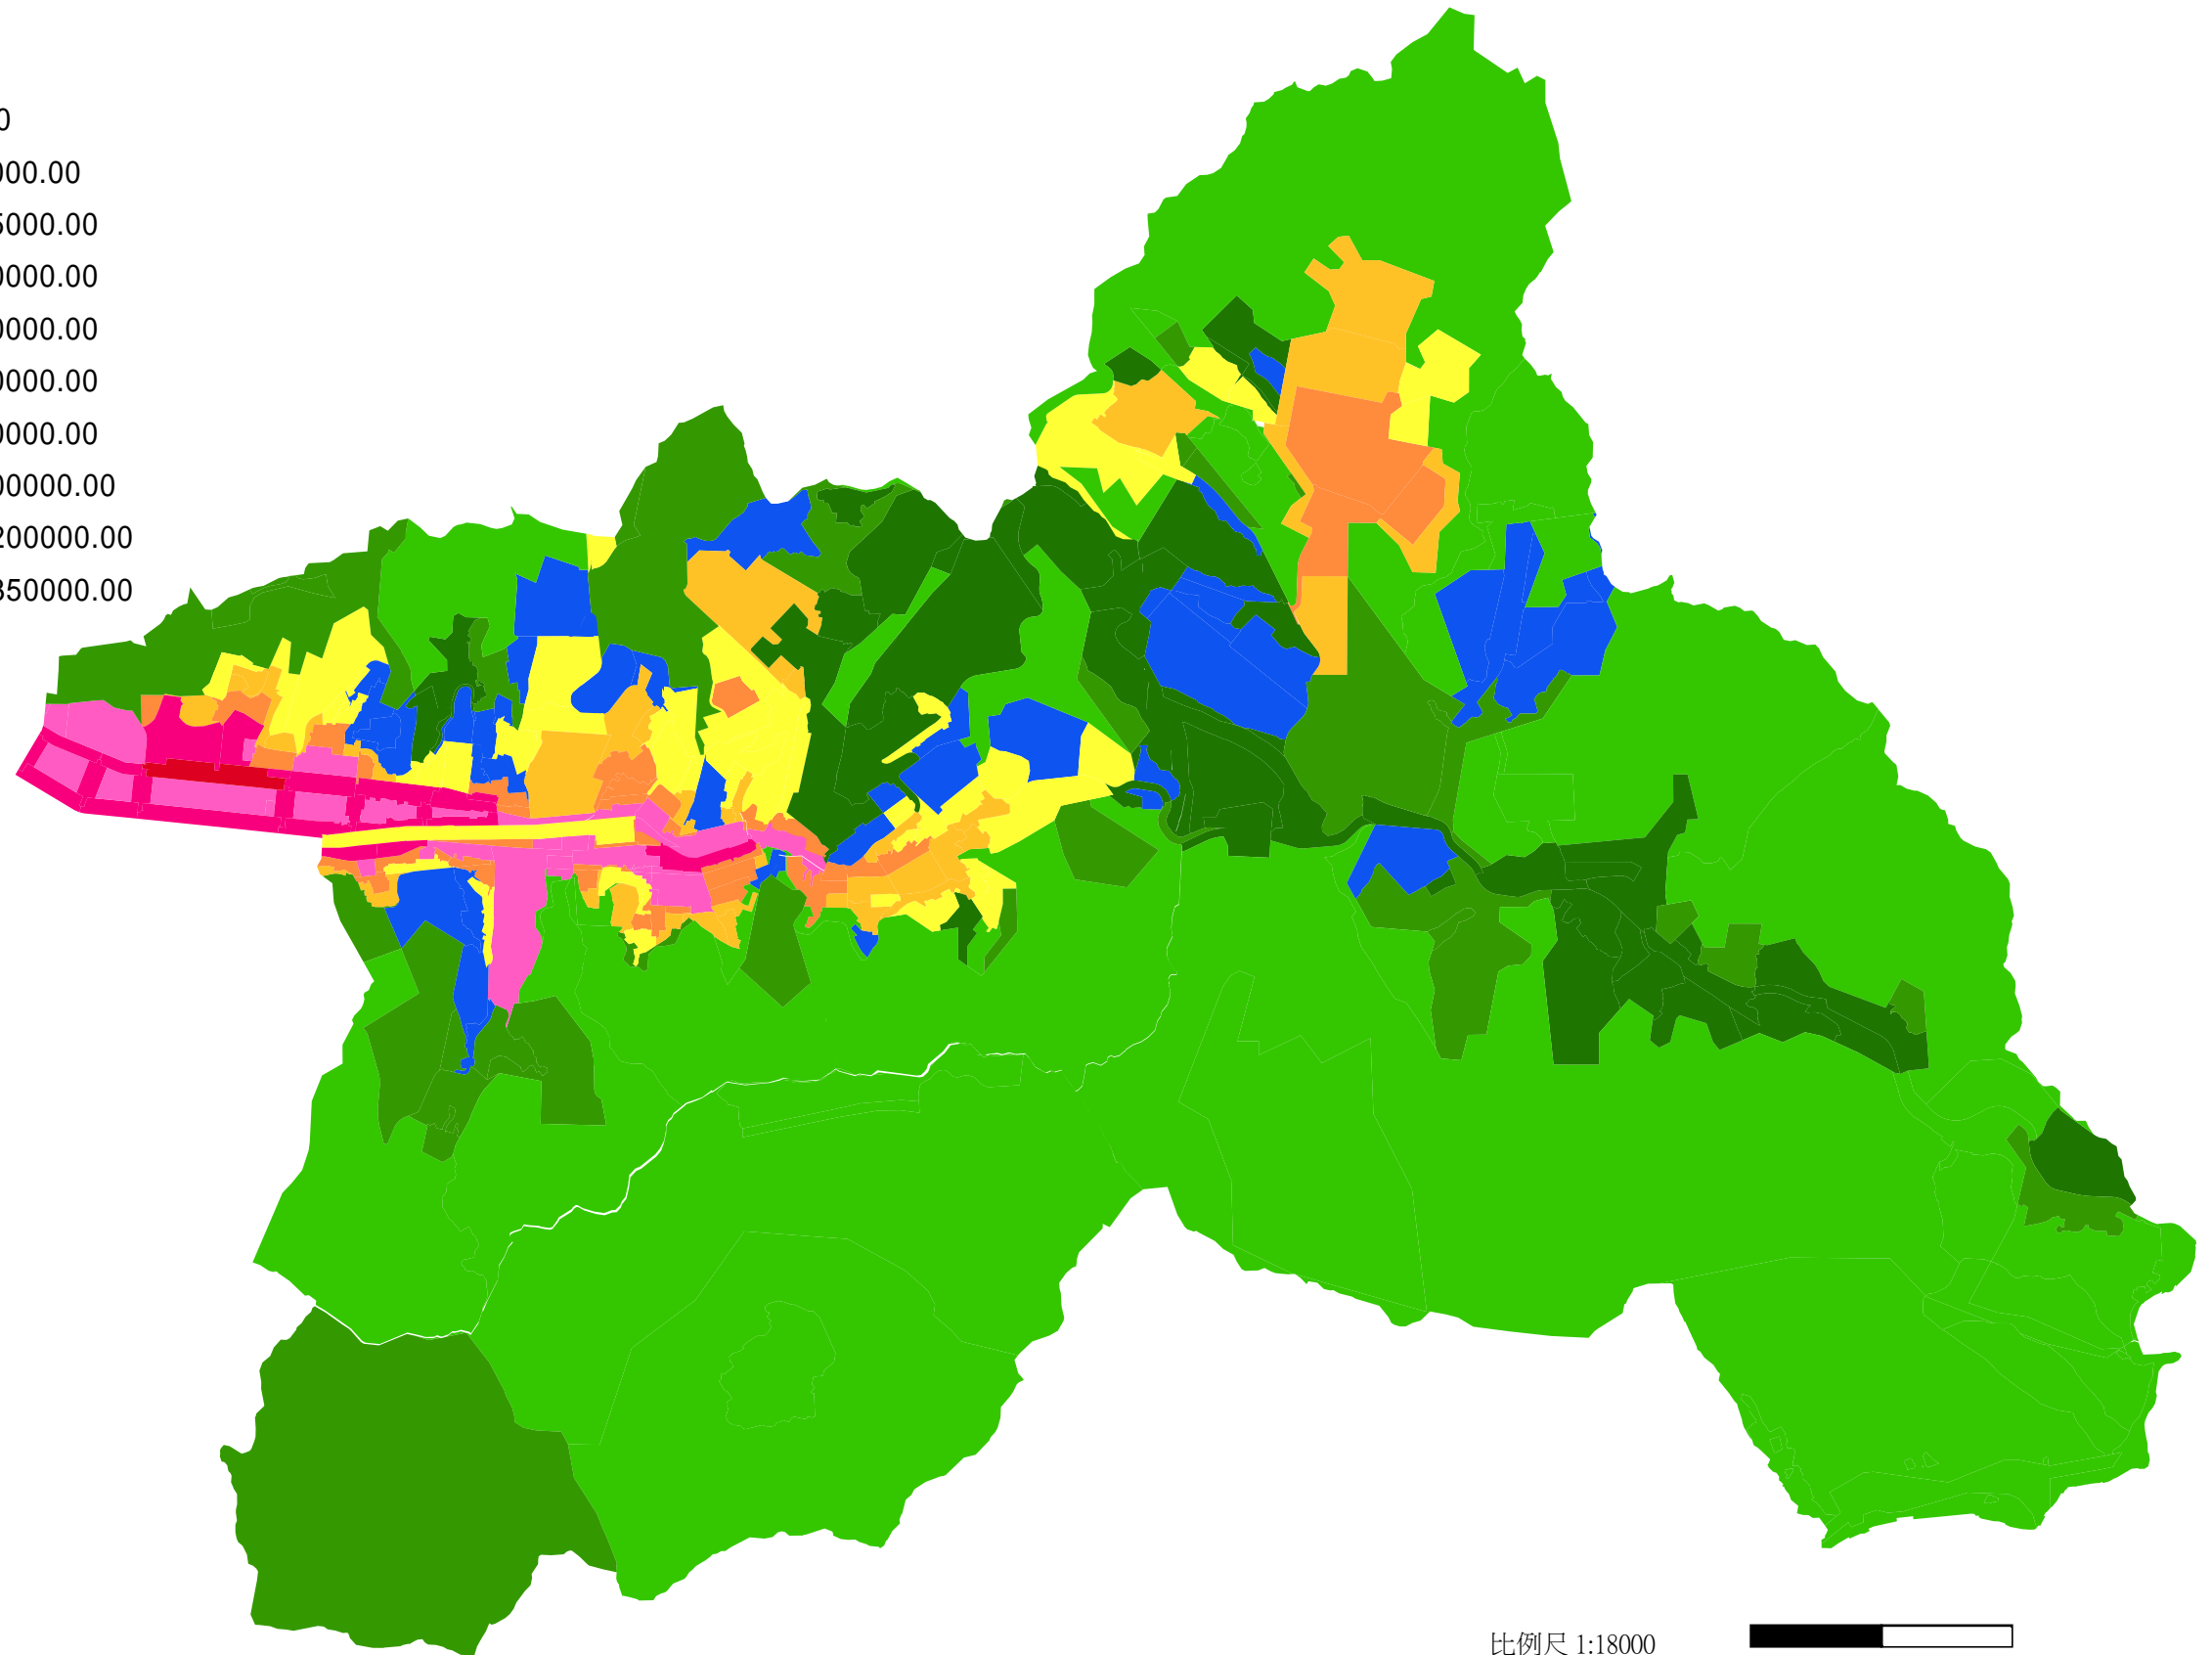

# 108年信義區地價級距圖(公告土地現值)

圖例(單位：元/平方公尺)

- 級距：0.00~5000.00
- 級距：5000.00~10000.00
- 級距：10000.00~15000.00
- 級距：15000.00~20000.00
- 級距：20000.00~30000.00
- 級距：30000.00~40000.00
- 級距：40000.00~60000.00
- 級距：60000.00~100000.00
- 級距：100000.00~200000.00
- 級距：200000.00~350000.00

比例尺 1:18000