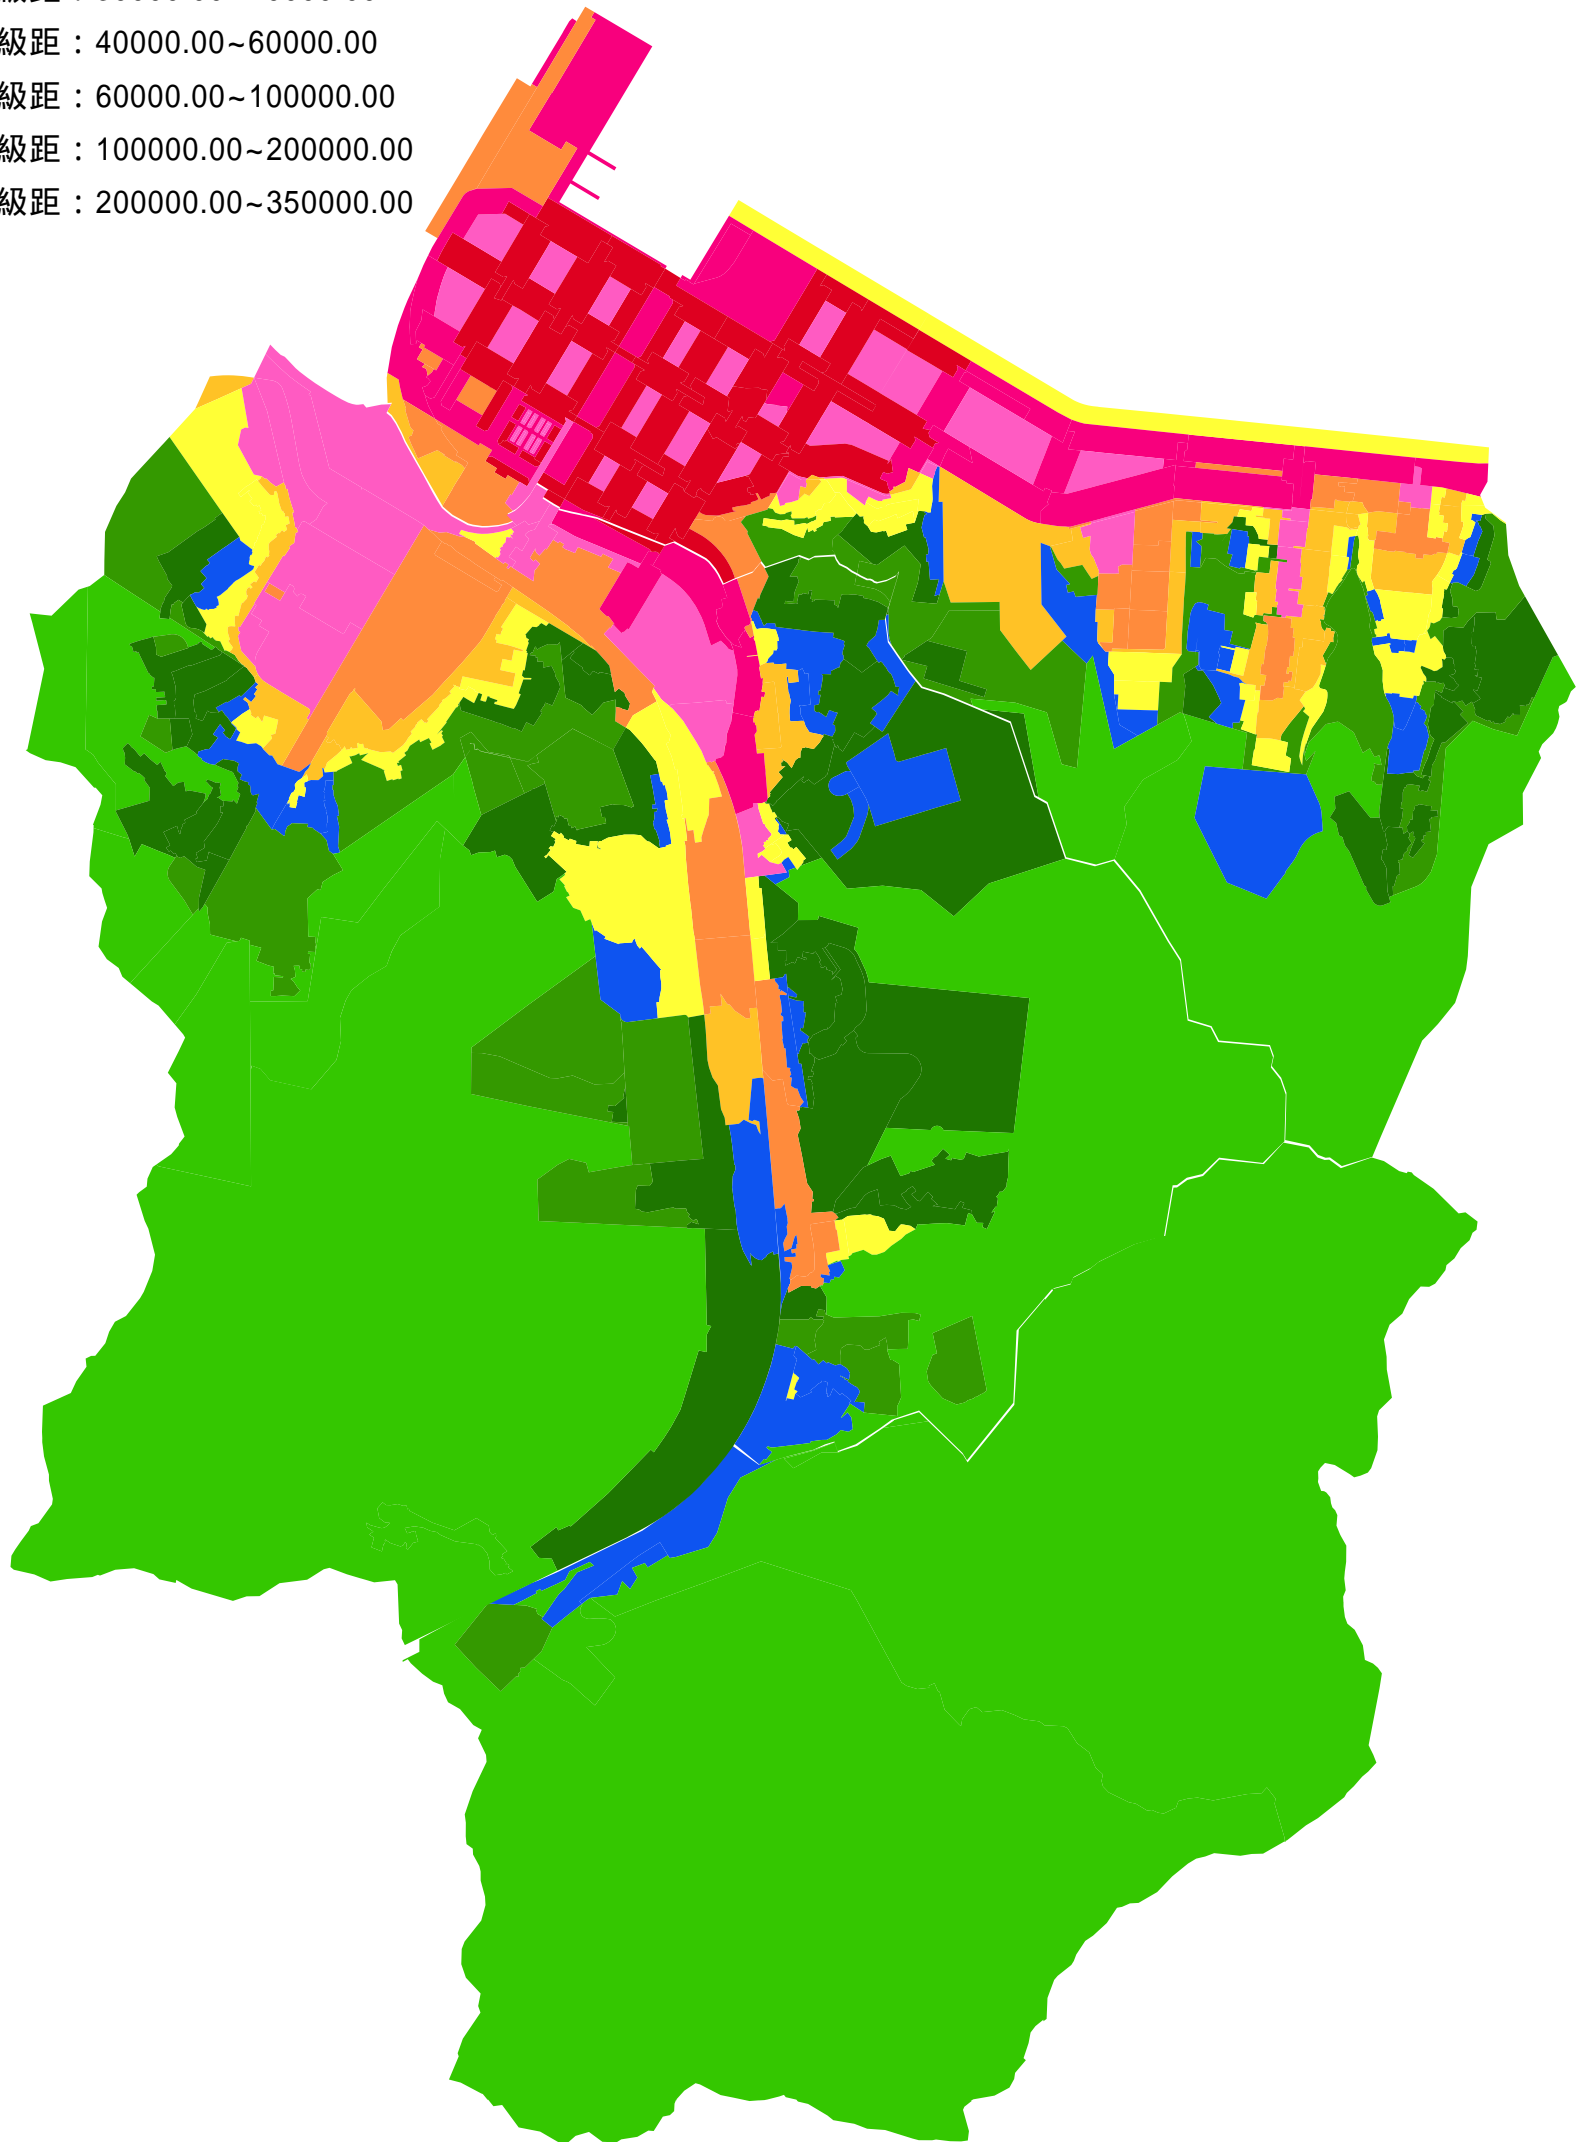

108年仁愛區地價級距圖(公告土地現值)

圖例(單位：元/平方公尺)

- 級距：0.00~5000.00
- 級距：5000.00~10000.00
- 級距：10000.00~15000.00
- 級距：15000.00~20000.00
- 級距：20000.00~30000.00
- 級距：30000.00~40000.00
- 級距：40000.00~60000.00
- 級距：60000.00~100000.00
- 級距：100000.00~200000.00
- 級距：200000.00~350000.00

比例尺 1:11000

0m 194 388