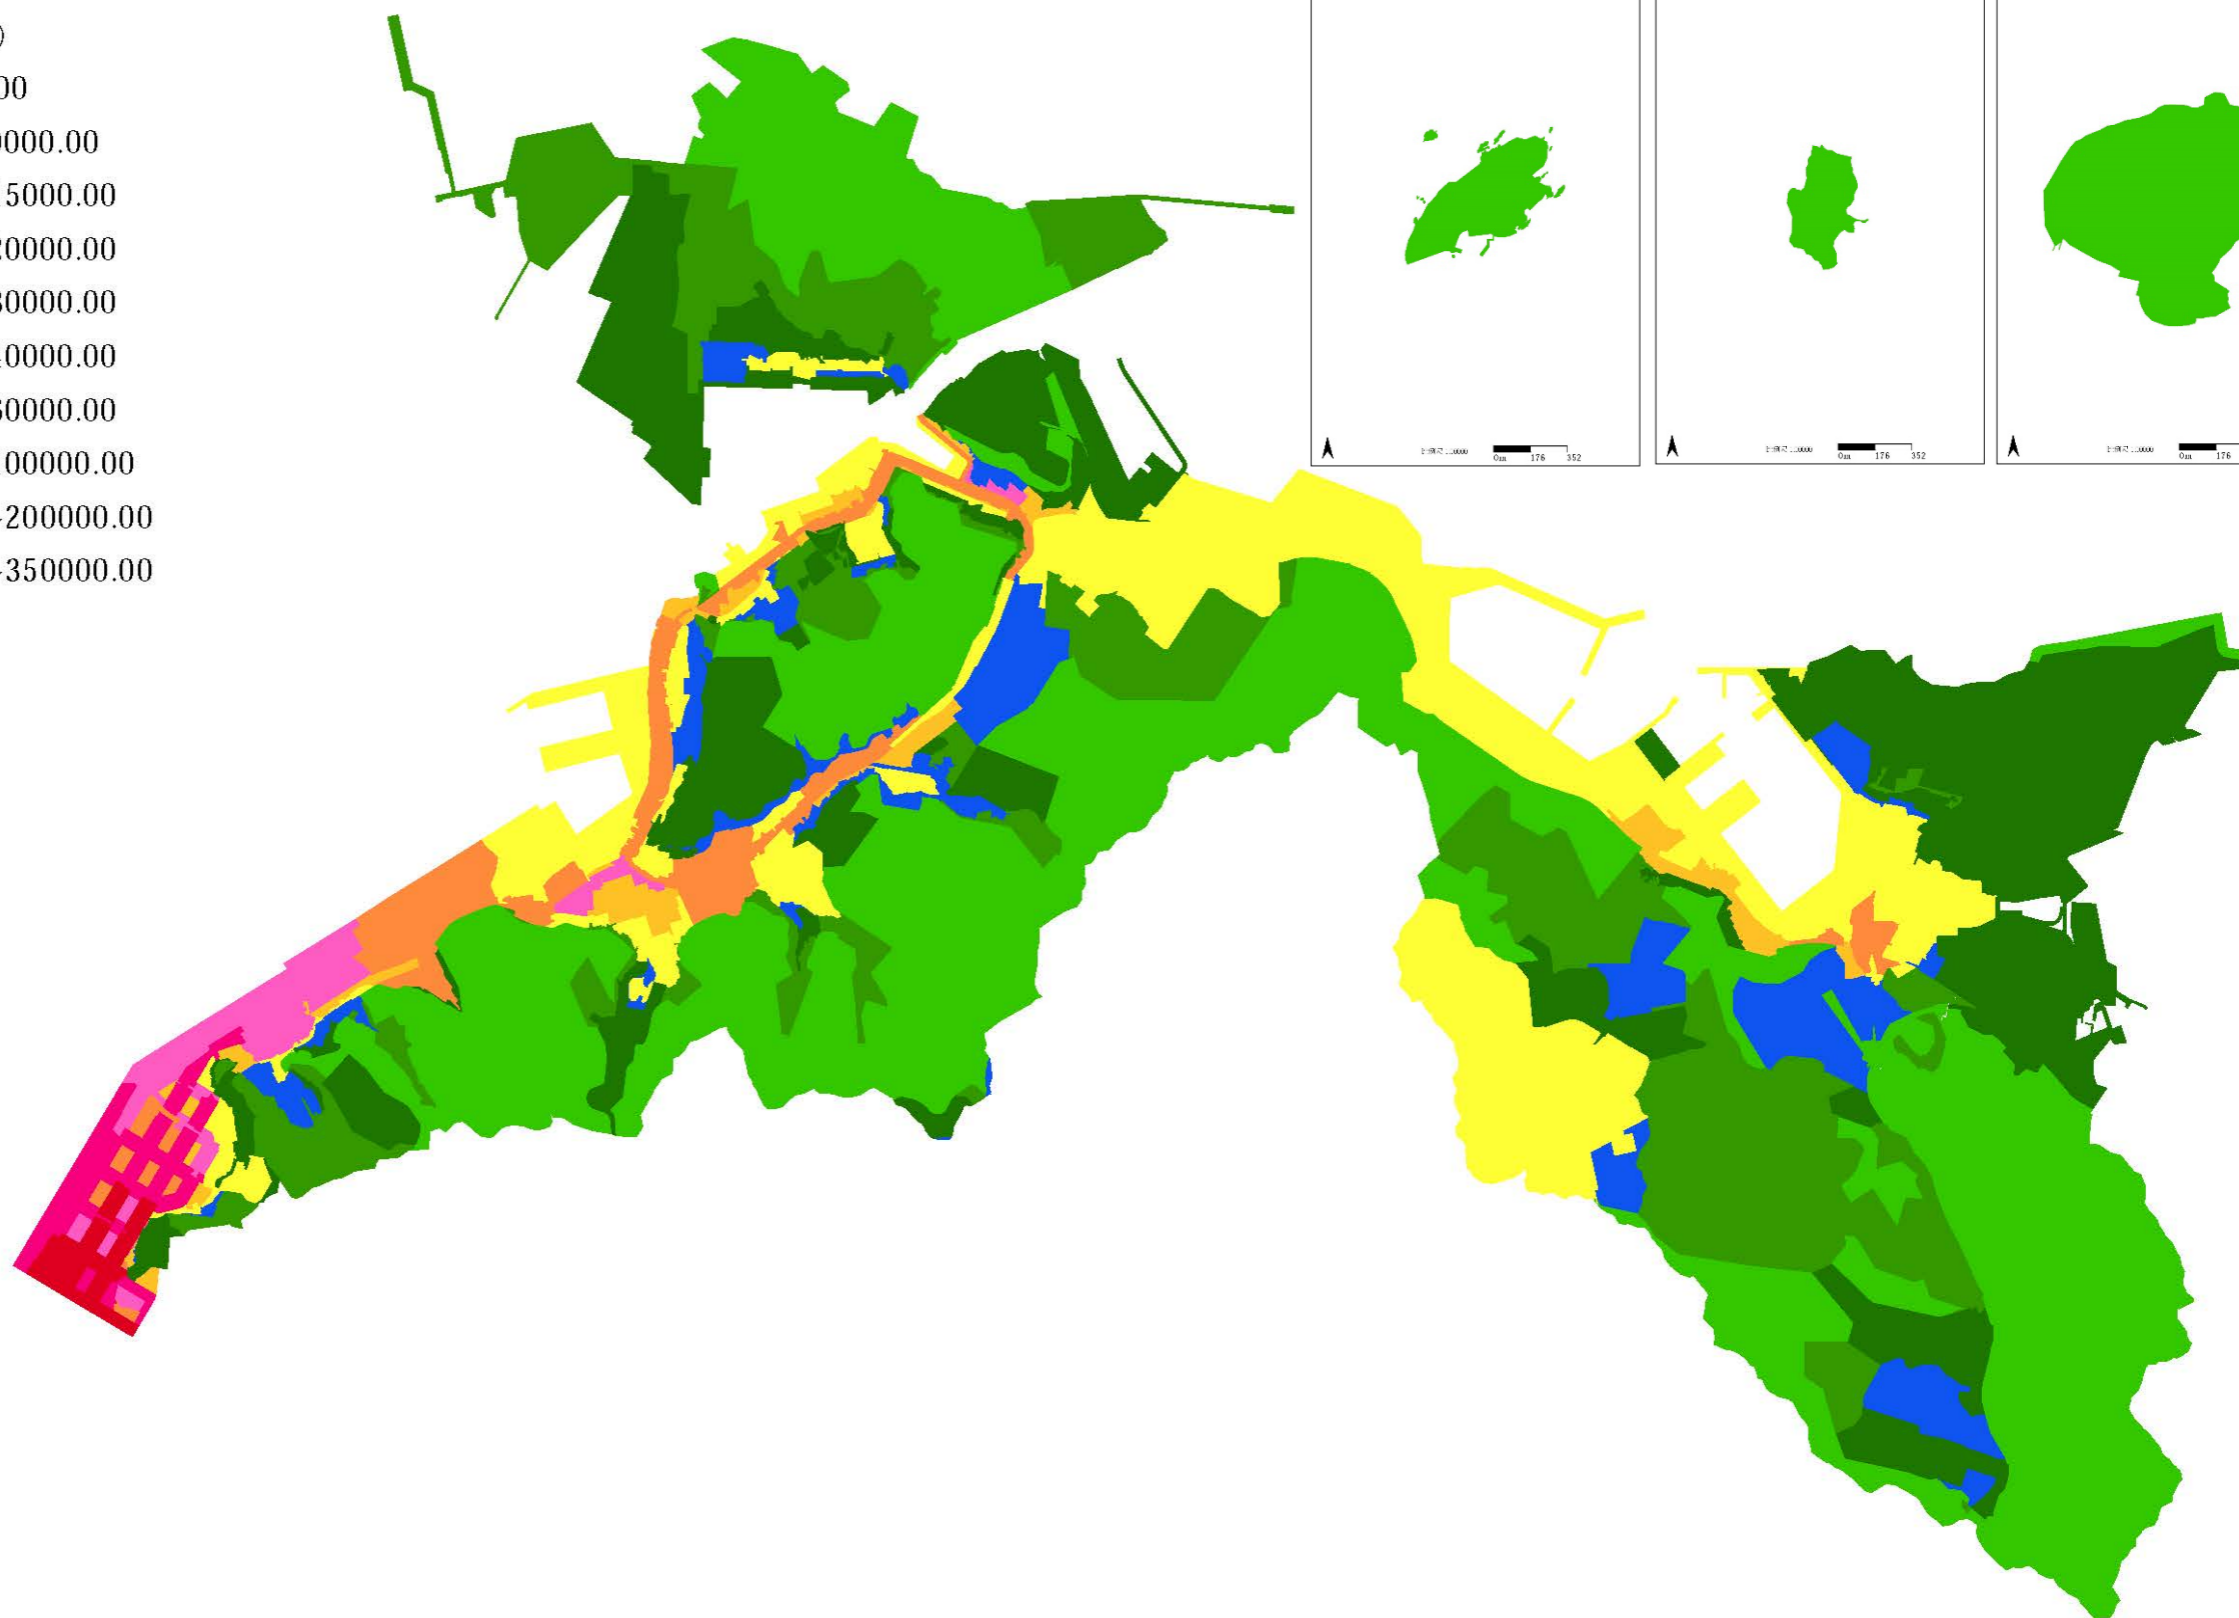

108年中正區地價級距圖(公告土地現值)

圖例(單位：元/平方公尺)

- 級距：0.00~5000.00
- 級距：5000.00~10000.00
- 級距：10000.00~15000.00
- 級距：15000.00~20000.00
- 級距：20000.00~30000.00
- 級距：30000.00~40000.00
- 級距：40000.00~60000.00
- 級距：60000.00~100000.00
- 級距：100000.00~200000.00
- 級距：200000.00~350000.00

比例尺 1:22000