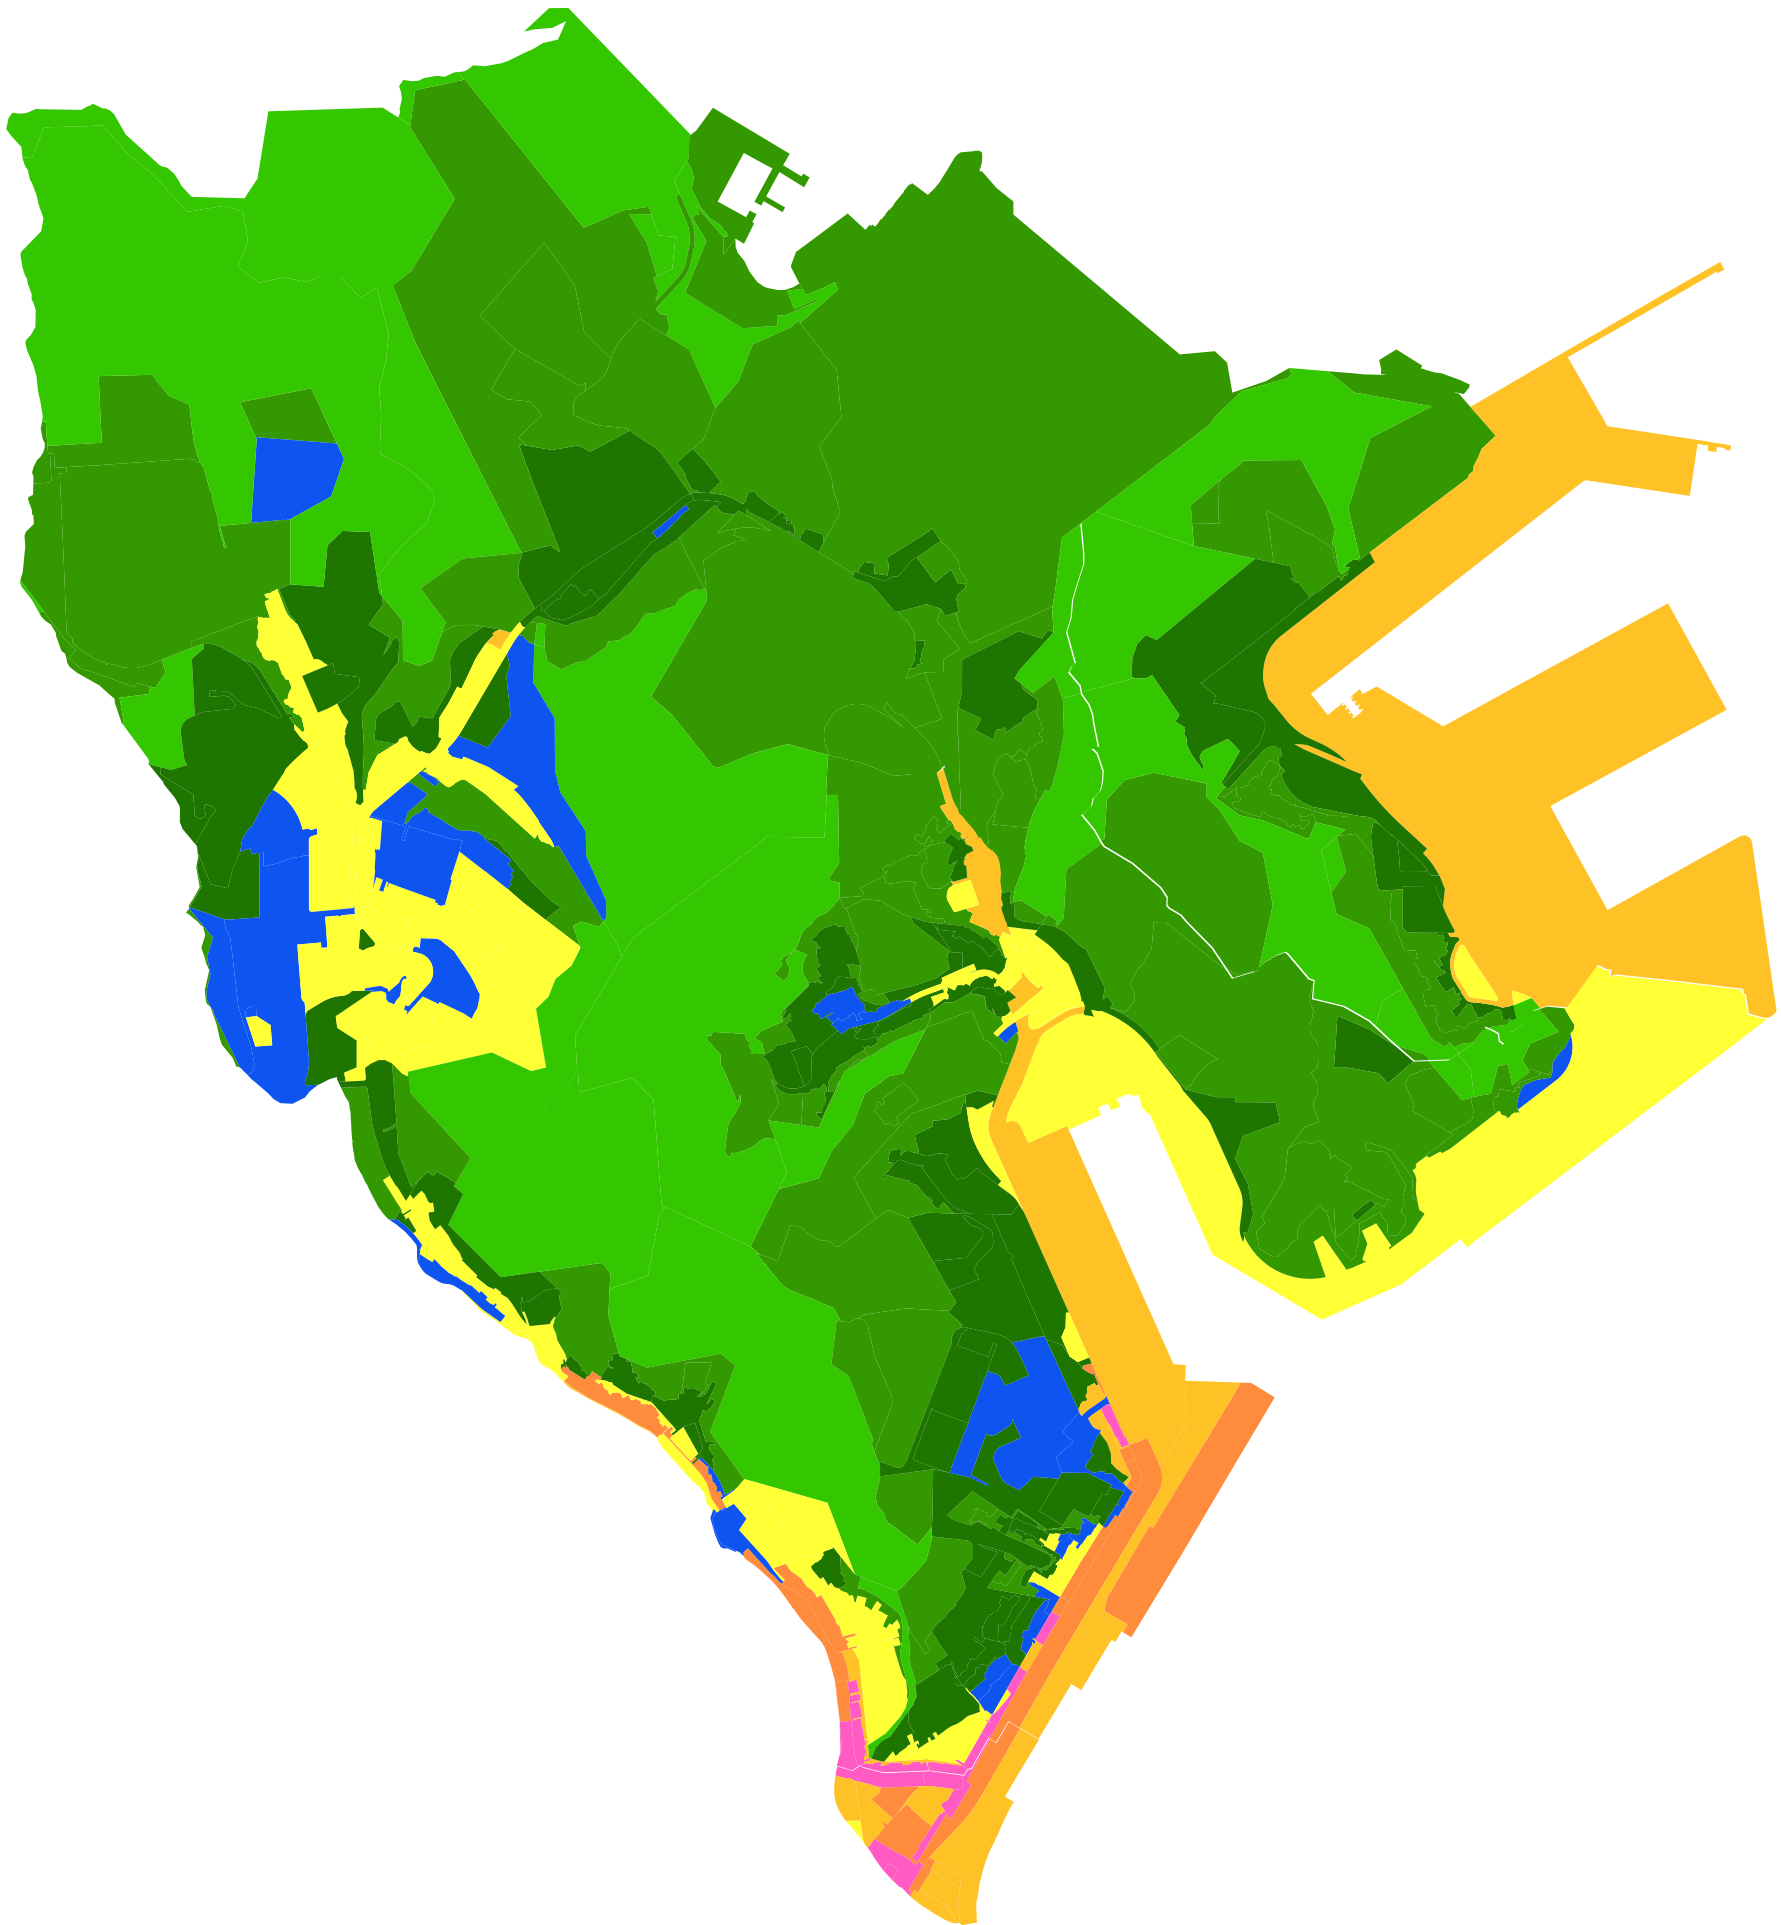

108年中山區地價級距圖(公告土地現值)

圖例(單位：元/平方公尺)

- 級距：0.00~5000.00
- 級距：5000.00~10000.00
- 級距：10000.00~15000.00
- 級距：15000.00~20000.00
- 級距：20000.00~30000.00
- 級距：30000.00~40000.00
- 級距：40000.00~60000.00
- 級距：60000.00~100000.00

比例尺 1:15000

0m 264 528