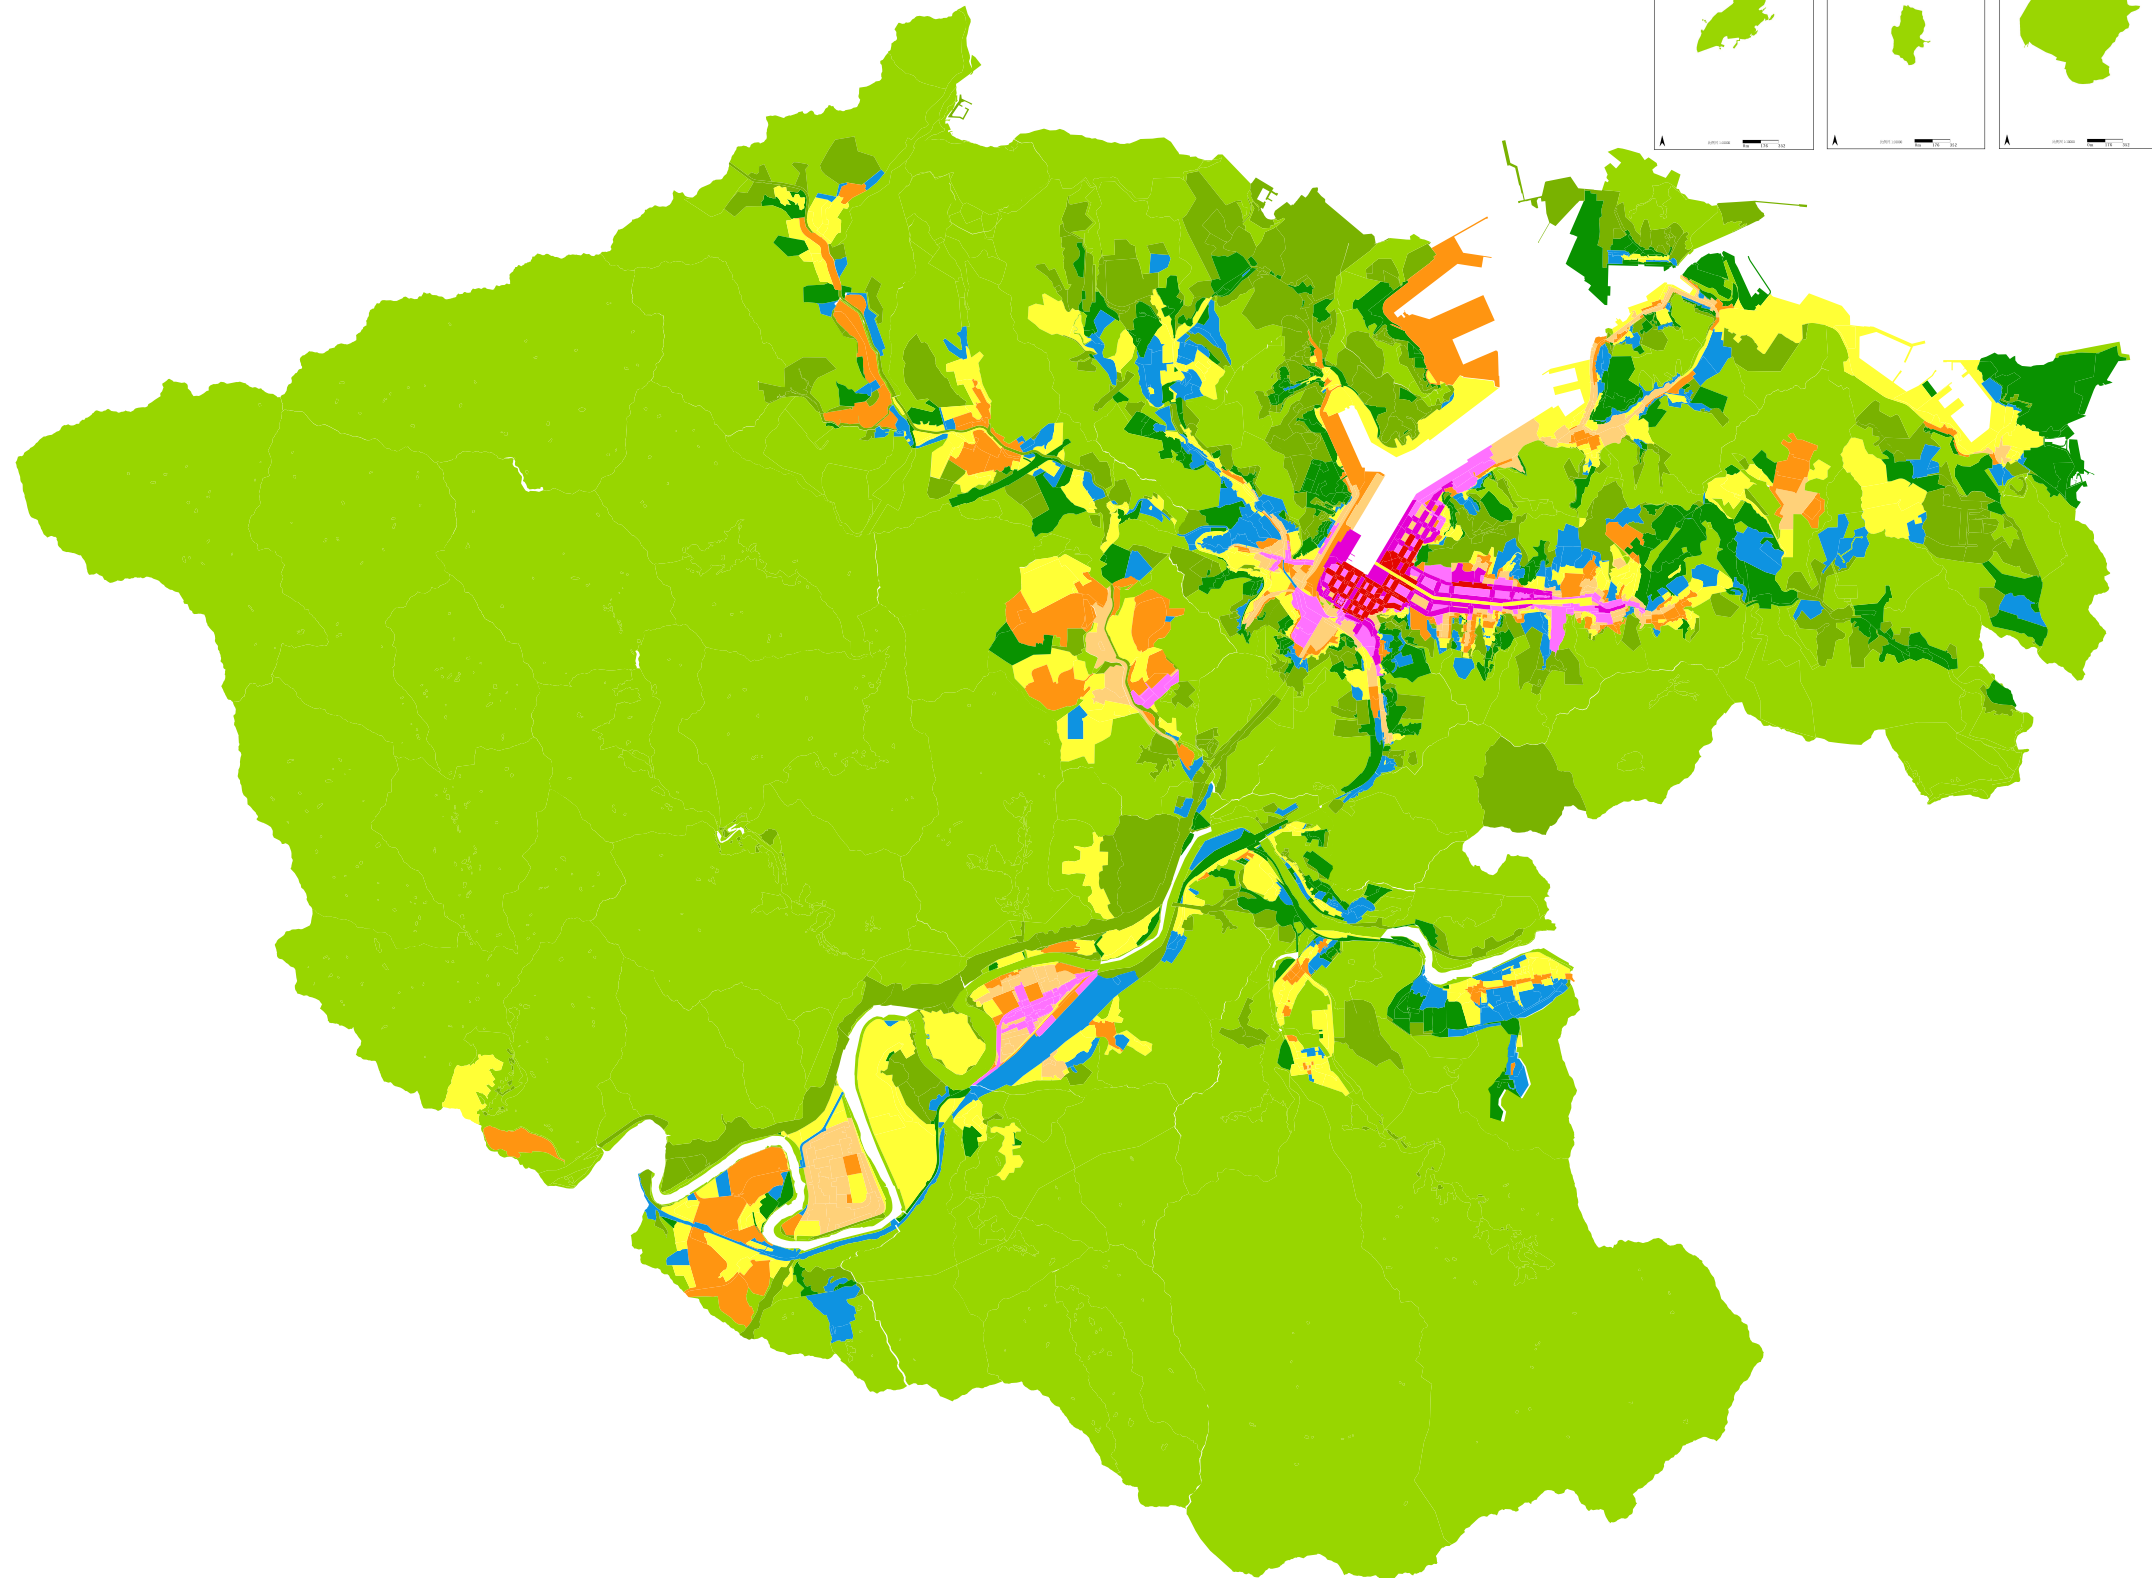

107年基隆市地價級距圖(公告土地現值)

圖例(單位：元/平方公尺)

- 級距：0.00~5000.00
- 級距：5000.00~10000.00
- 級距：10000.00~15000.00
- 級距：15000.00~20000.00
- 級距：20000.00~30000.00
- 級距：30000.00~40000.00
- 級距：40000.00~60000.00
- 級距：60000.00~100000.00
- 級距：100000.00~200000.00
- 級距：200000.00~350000.00

比例尺 1:65000

0m 1146 2292