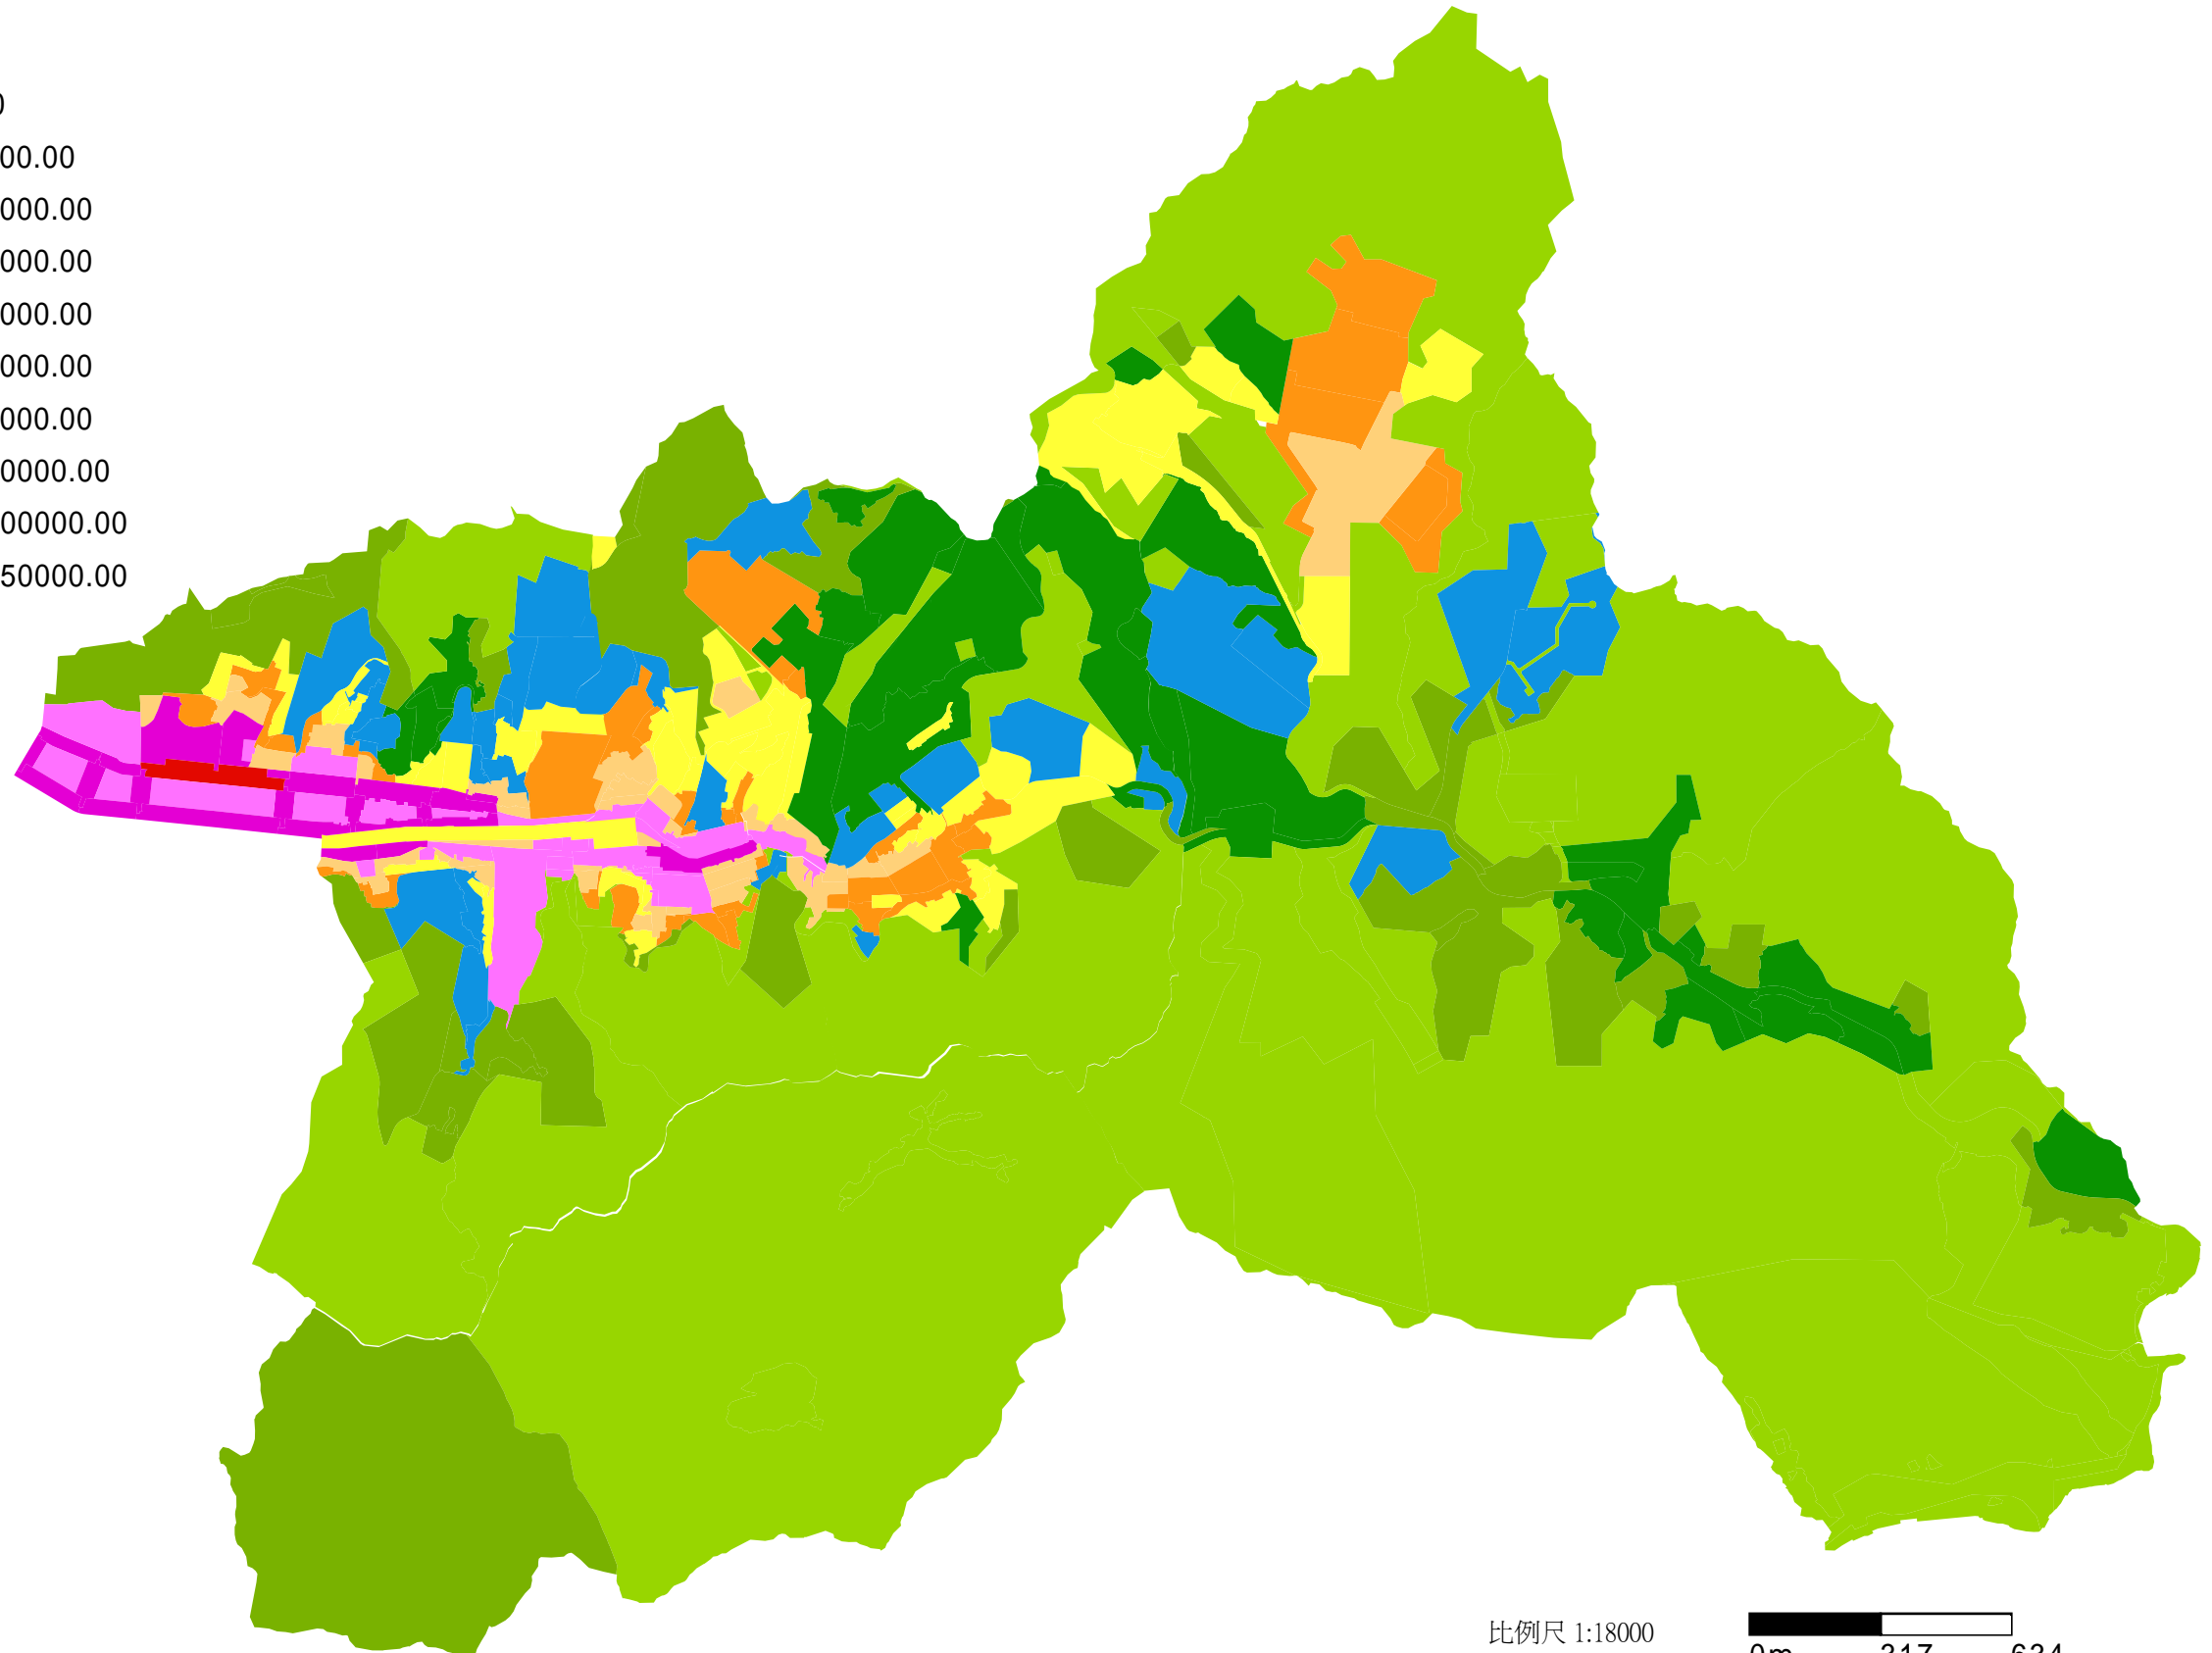

107年信義區地價級距圖(公告土地現值)

圖例(單位：元/平方公尺)

- 級距：0.00~5000.00
- 級距：5000.00~10000.00
- 級距：10000.00~15000.00
- 級距：15000.00~20000.00
- 級距：20000.00~30000.00
- 級距：30000.00~40000.00
- 級距：40000.00~60000.00
- 級距：60000.00~100000.00
- 級距：100000.00~200000.00
- 級距：200000.00~350000.00

比例尺 1:18000