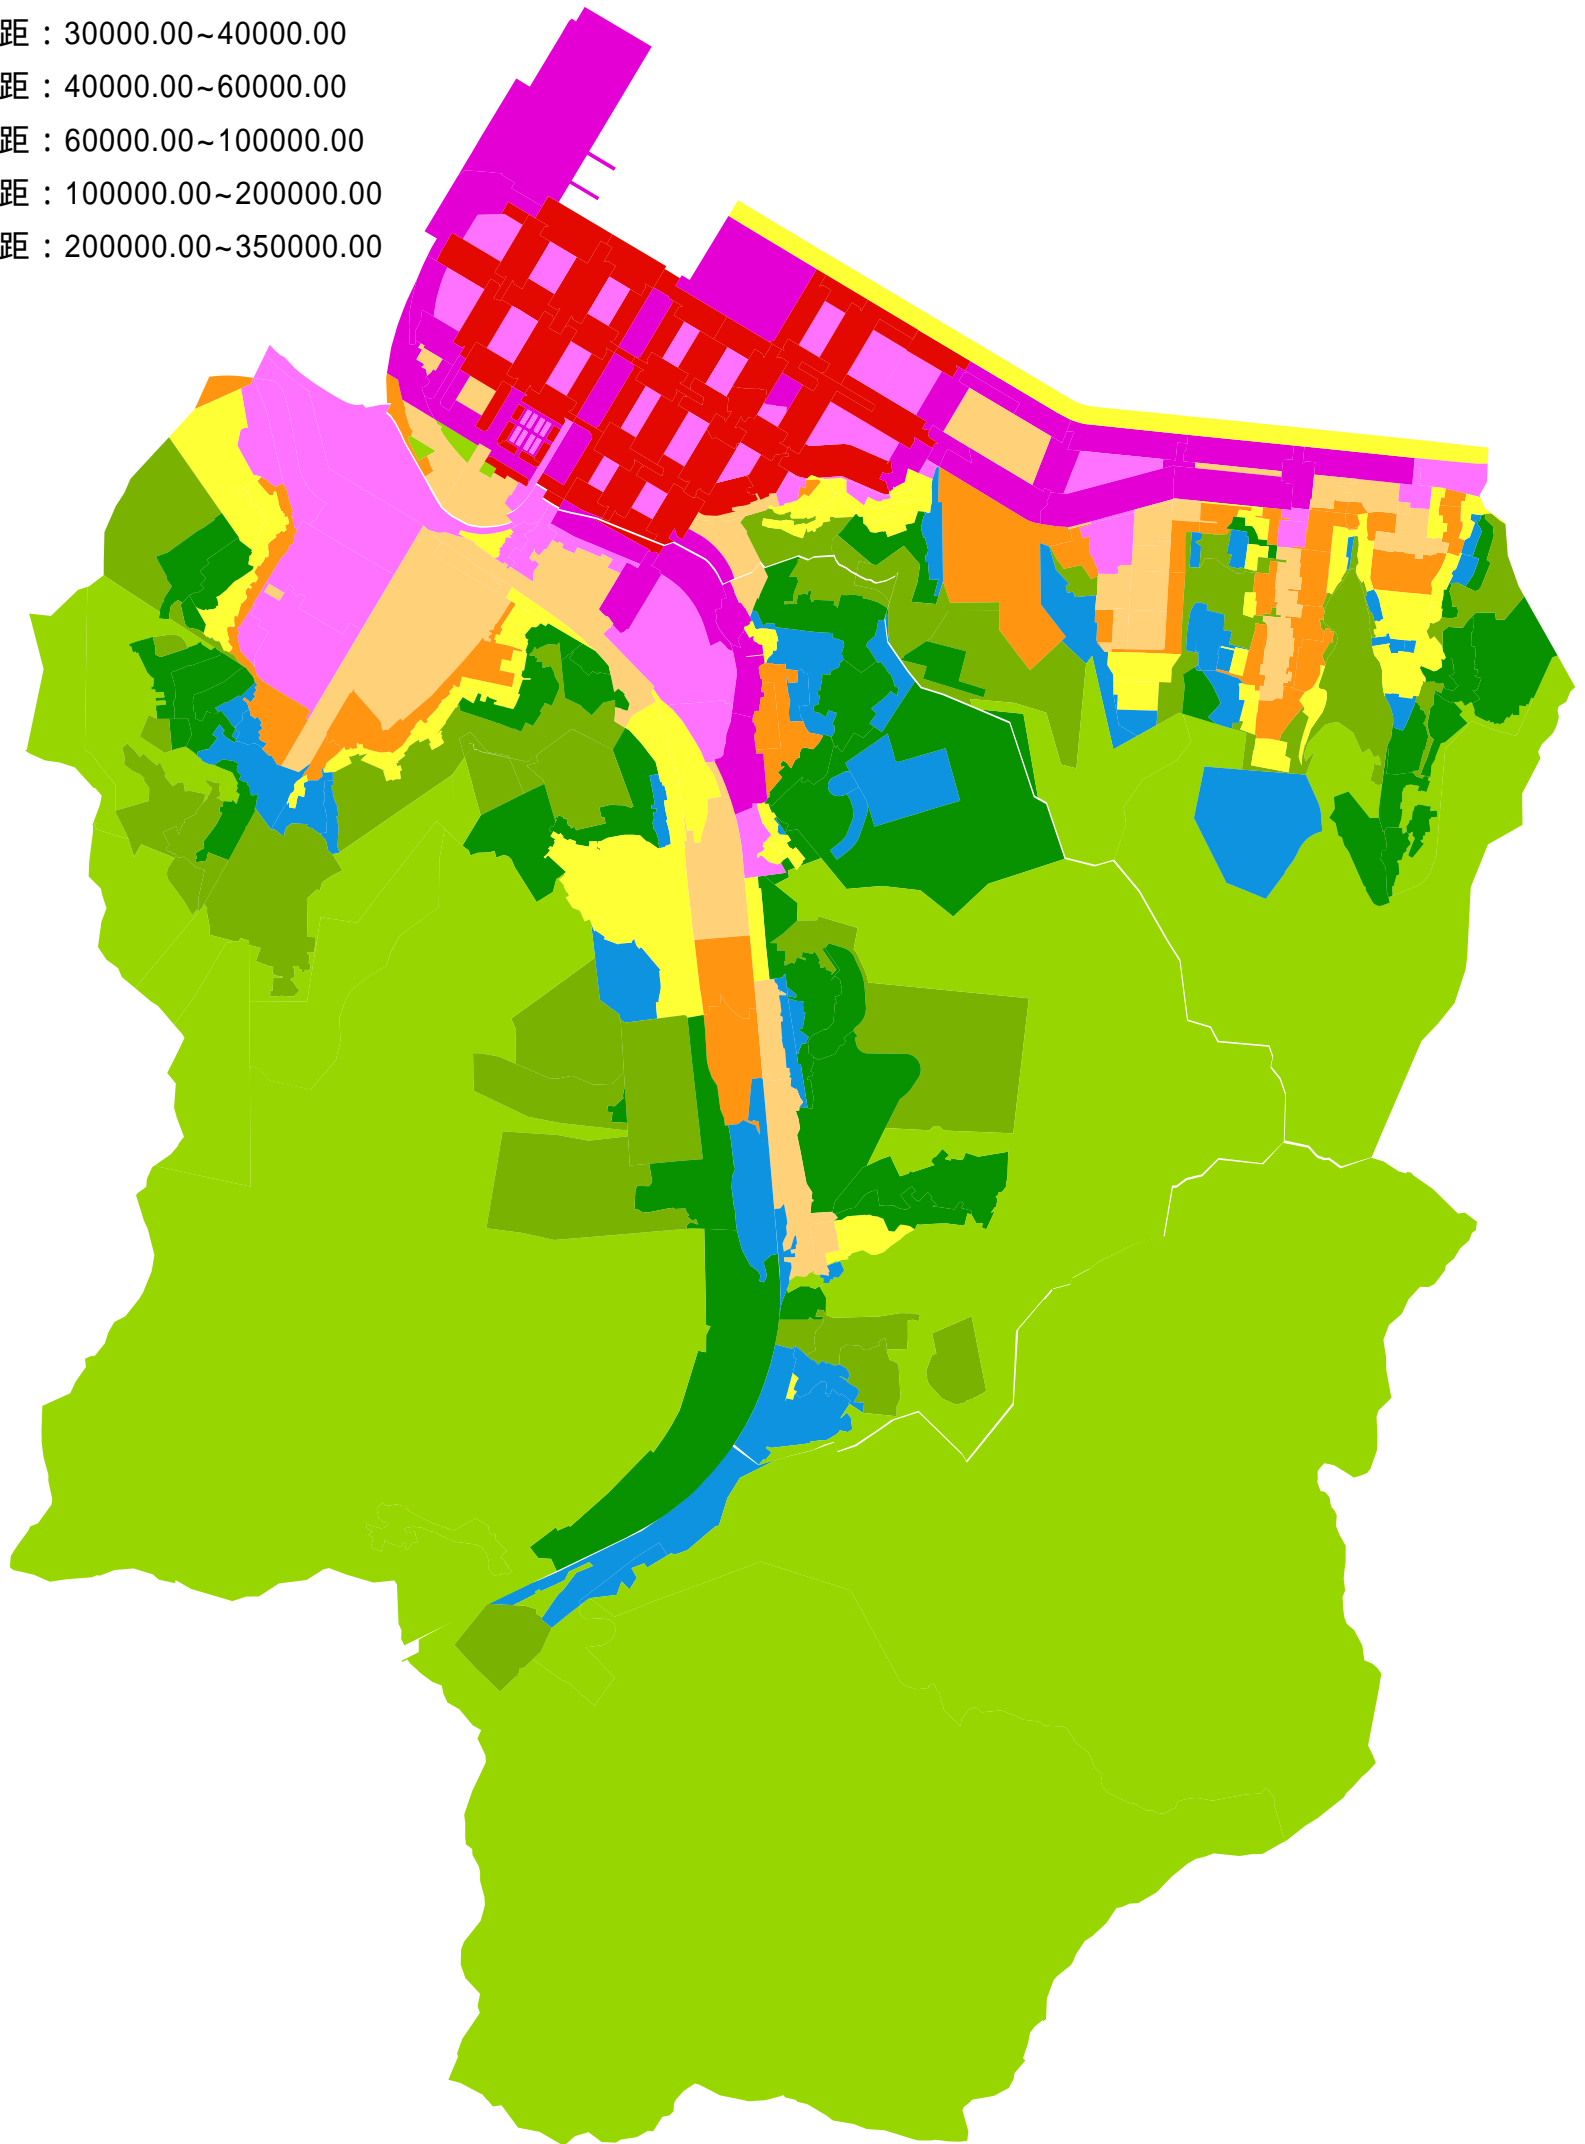

107年仁愛區地價級距圖(公告土地現值)

圖例(單位：元/平方公尺)

- 級距：0.00~5000.00
- 級距：5000.00~10000.00
- 級距：10000.00~15000.00
- 級距：15000.00~20000.00
- 級距：20000.00~30000.00
- 級距：30000.00~40000.00
- 級距：40000.00~60000.00
- 級距：60000.00~100000.00
- 級距：100000.00~200000.00
- 級距：200000.00~350000.00

比例尺 1:11000

0m 194 388