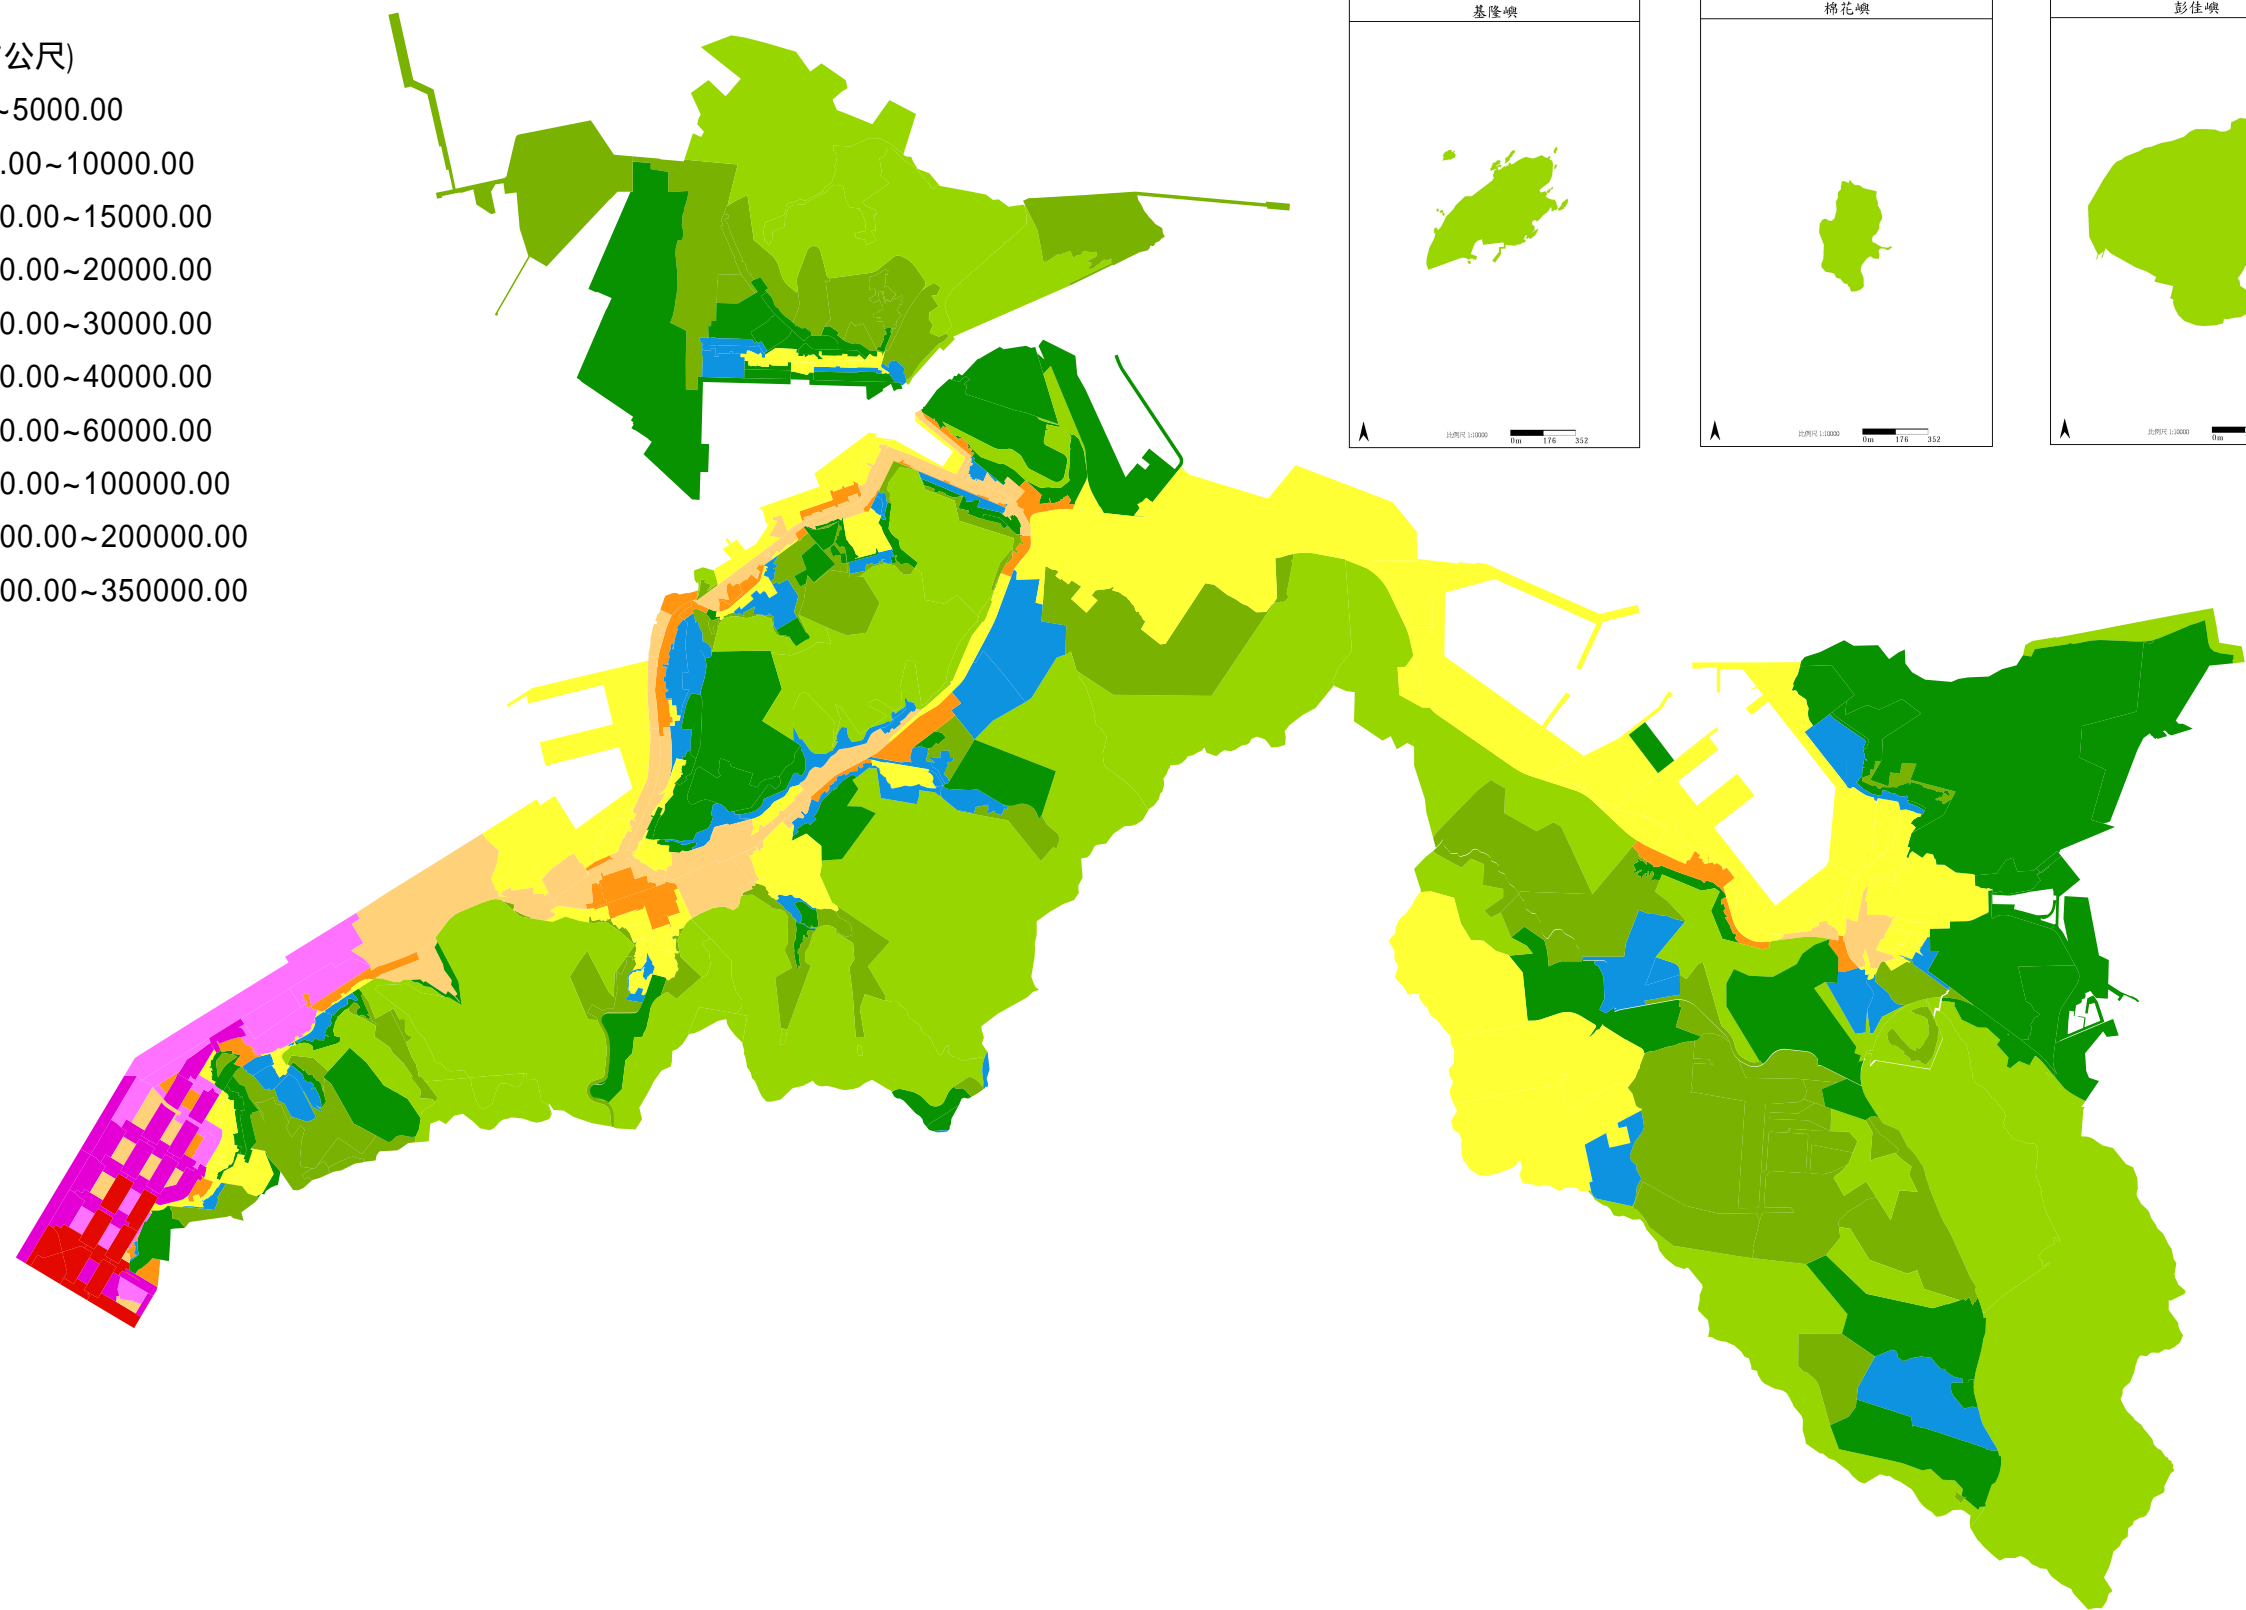

107年中正區地價級距圖(公告土地現值)

圖例(單位：元/平方公尺)

- 級距：0.00~5000.00
- 級距：5000.00~10000.00
- 級距：10000.00~15000.00
- 級距：15000.00~20000.00
- 級距：20000.00~30000.00
- 級距：30000.00~40000.00
- 級距：40000.00~60000.00
- 級距：60000.00~100000.00
- 級距：100000.00~200000.00
- 級距：200000.00~350000.00

比例尺 1:22000