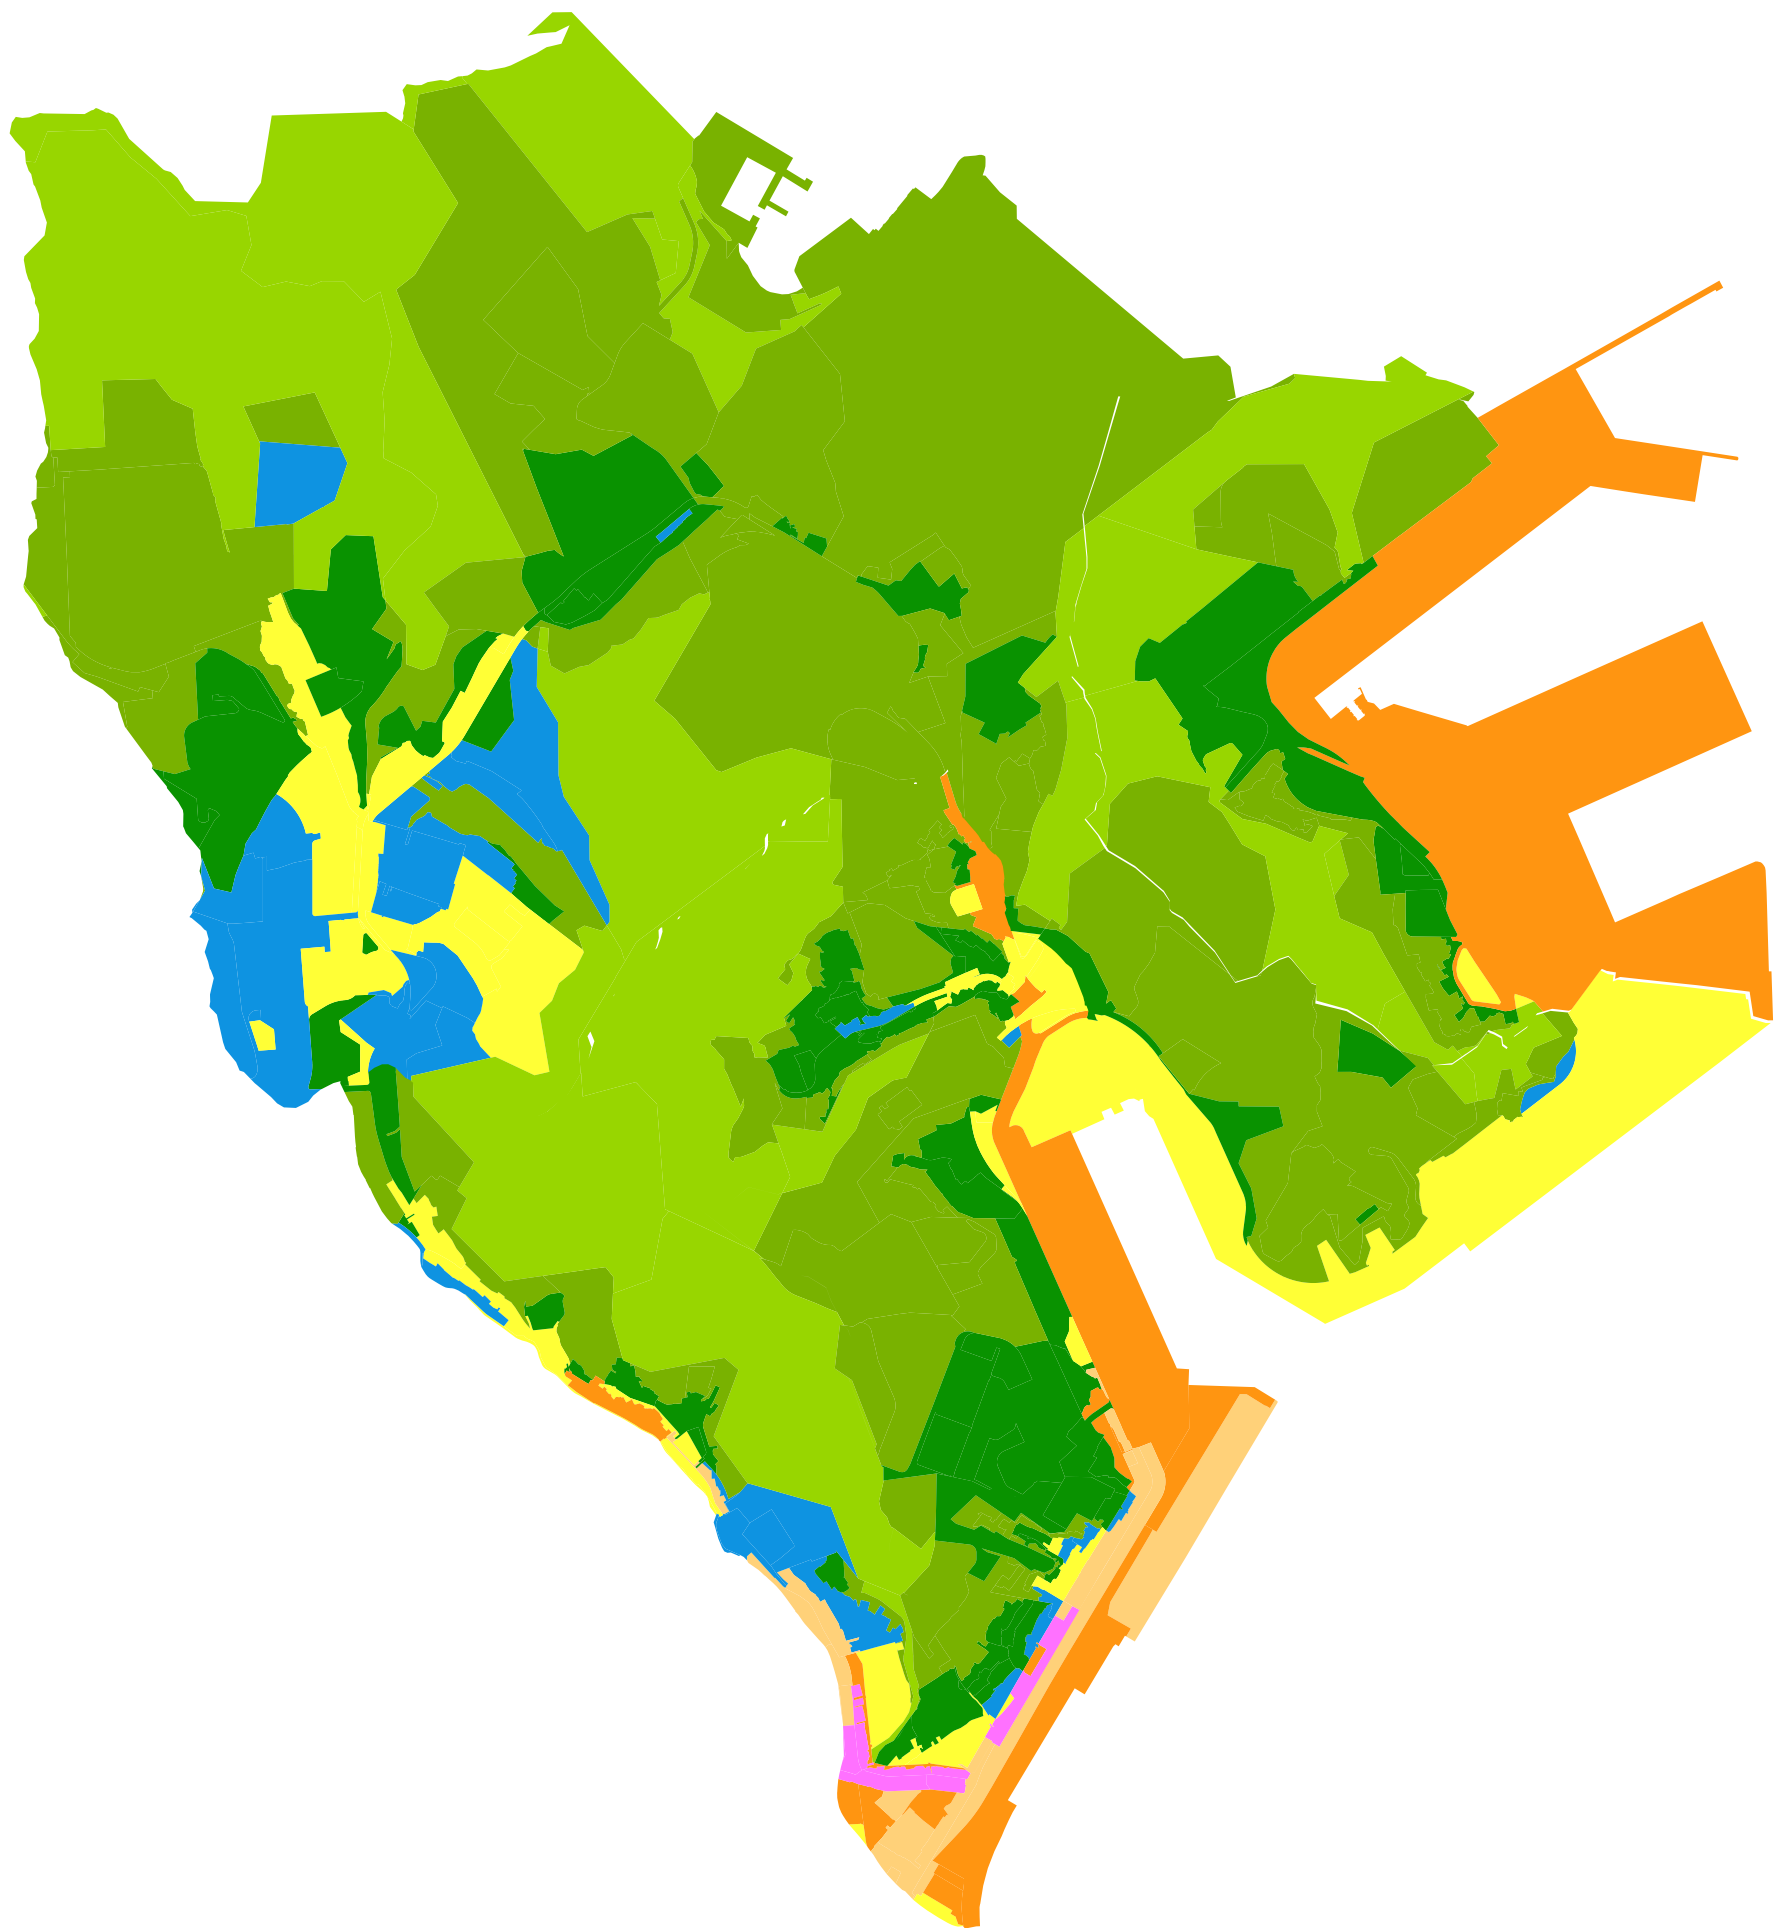

107年中山區地價級距圖(公告土地現值)

圖例(單位：元/平方公尺)

- 級距：0.00~5000.00
- 級距：5000.00~10000.00
- 級距：10000.00~15000.00
- 級距：15000.00~20000.00
- 級距：20000.00~30000.00
- 級距：30000.00~40000.00
- 級距：40000.00~60000.00
- 級距：60000.00~100000.00

比例尺 1:15000