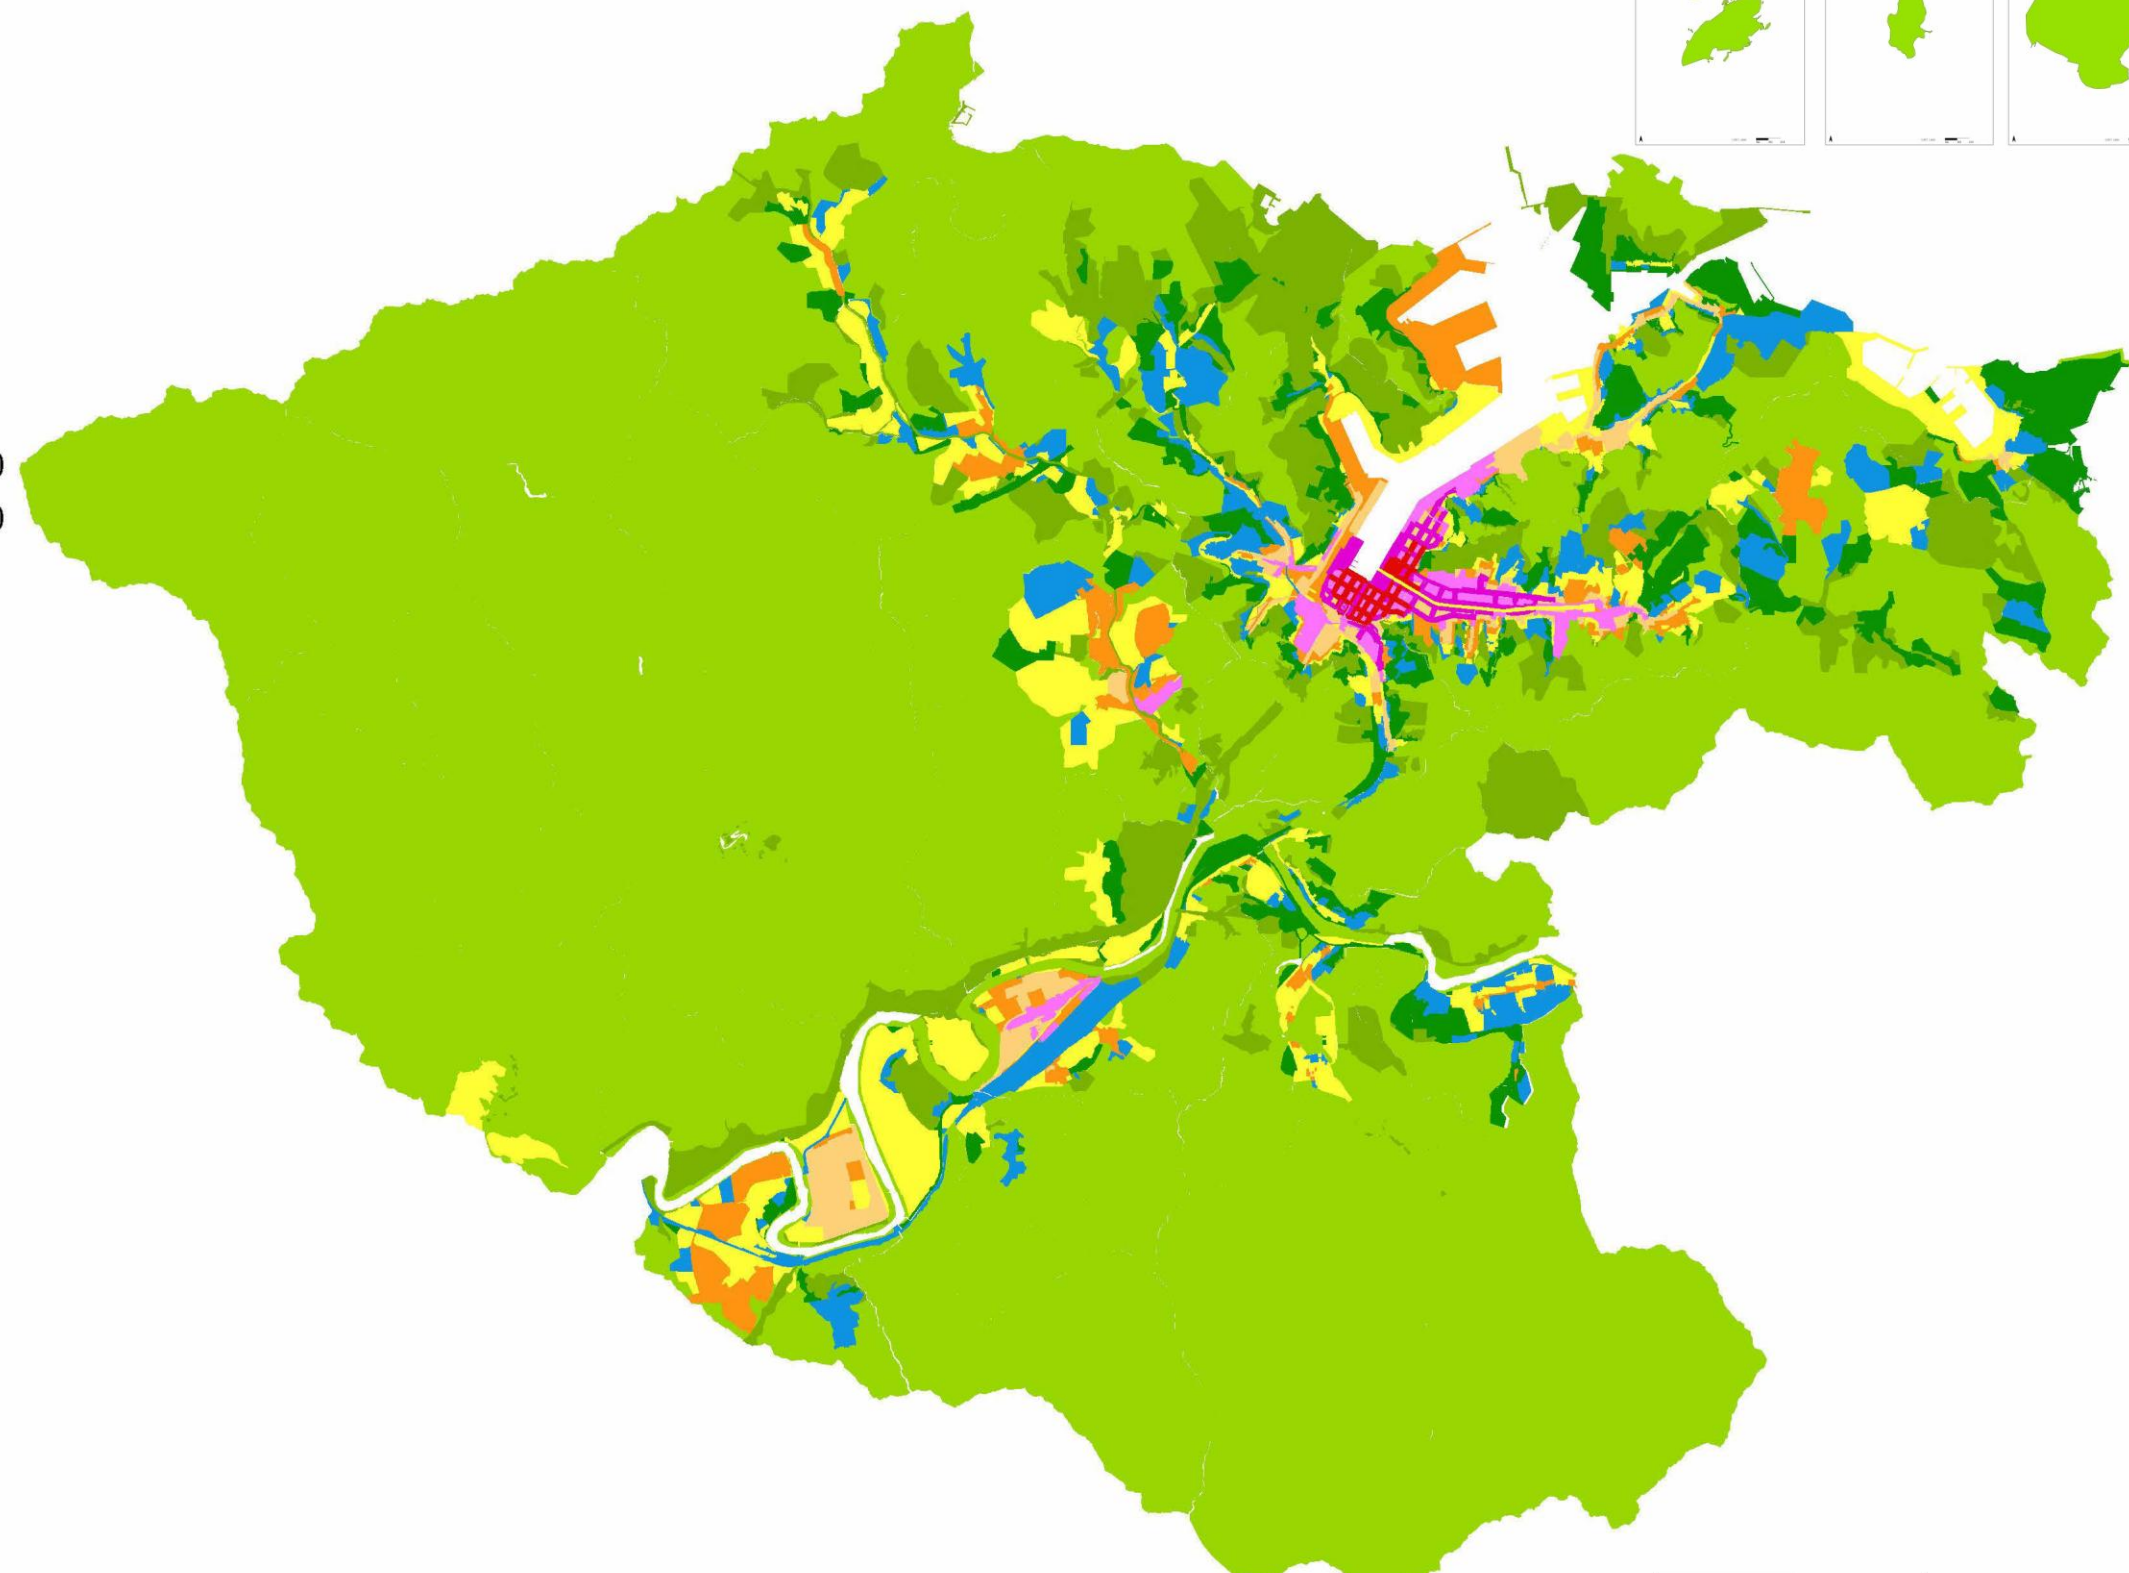

105年基隆市地價級距圖(公告土地現值)

圖例(單位:元/平方公尺)

- 級距：0.00~5000.00
- 級距：5000.00~10000.00
- 級距：10000.00~15000.00
- 級距：15000.00~20000.00
- 級距：20000.00~30000.00
- 級距：30000.00~40000.00
- 級距：40000.00~60000.00
- 級距：60000.00~100000.00
- 級距：100000.00~200000.00
- 級距：200000.00~350000.00

比例尺 1:65000