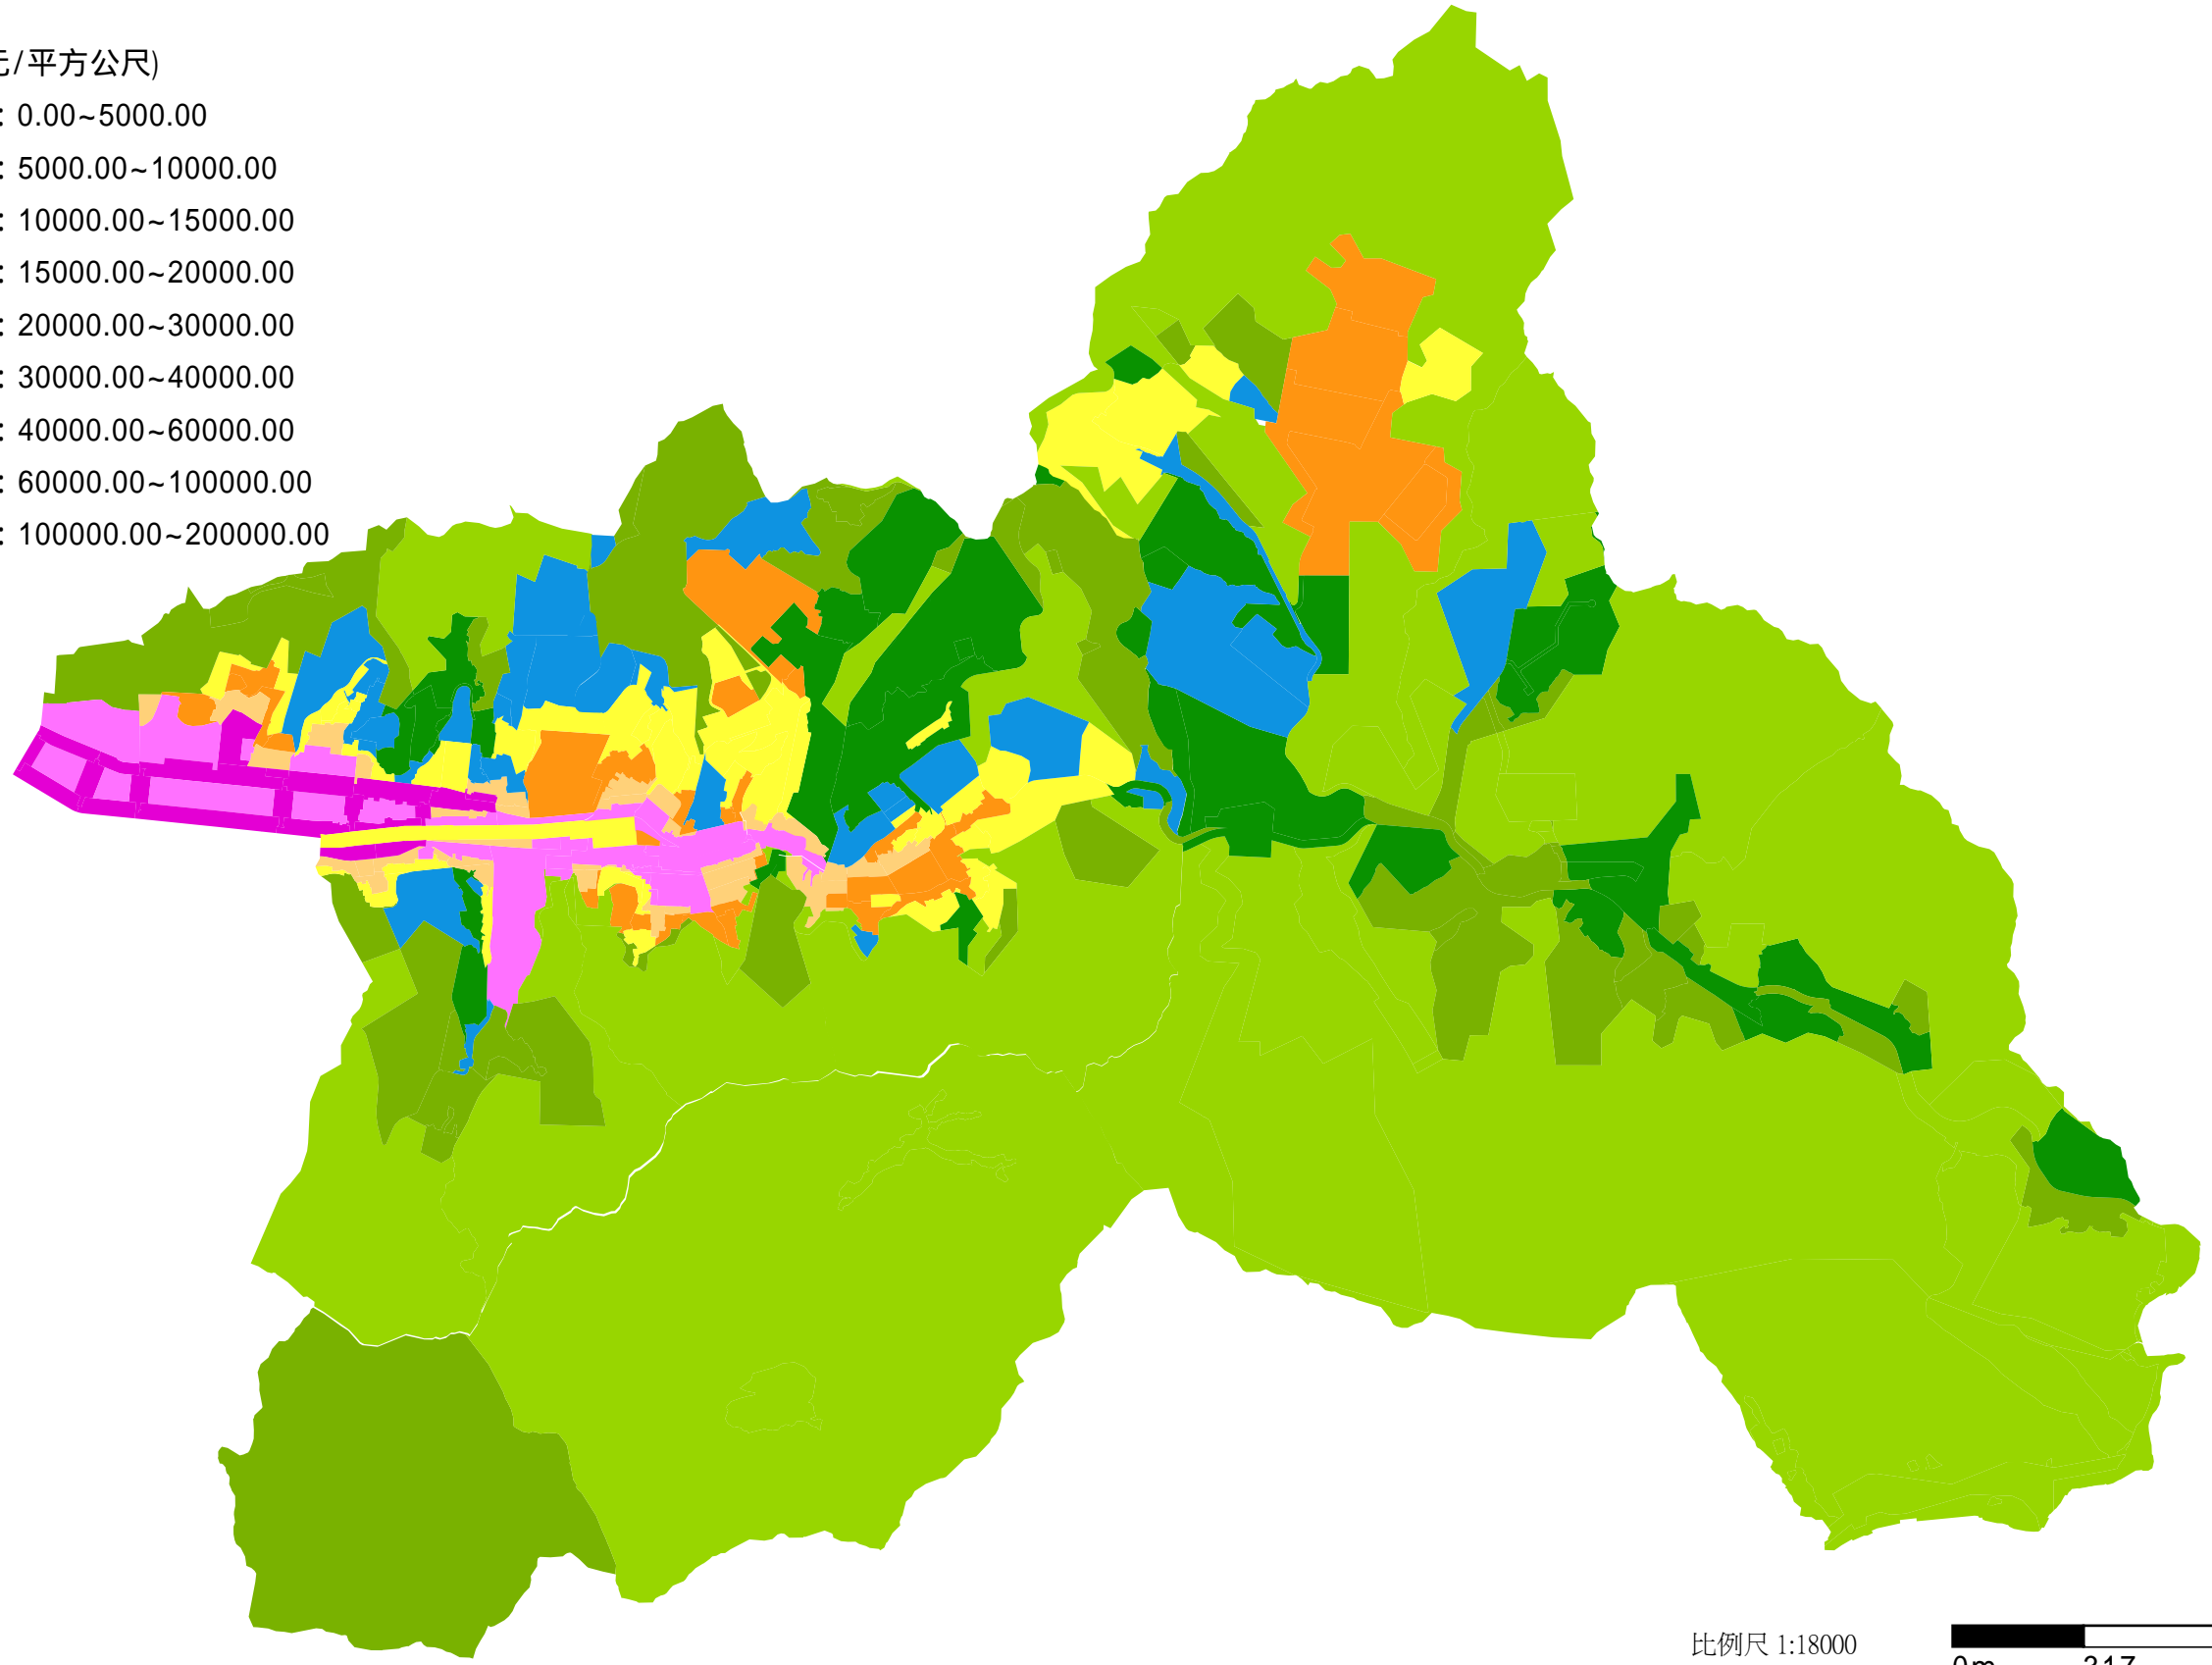

# 105年信義區地價級距圖(公告土地現值)

圖例(單位：元/平方公尺)

- 級距：0.00~5000.00
- 級距：5000.00~10000.00
- 級距：10000.00~15000.00
- 級距：15000.00~20000.00
- 級距：20000.00~30000.00
- 級距：30000.00~40000.00
- 級距：40000.00~60000.00
- 級距：60000.00~100000.00
- 級距：100000.00~200000.00

比例尺 1:18000