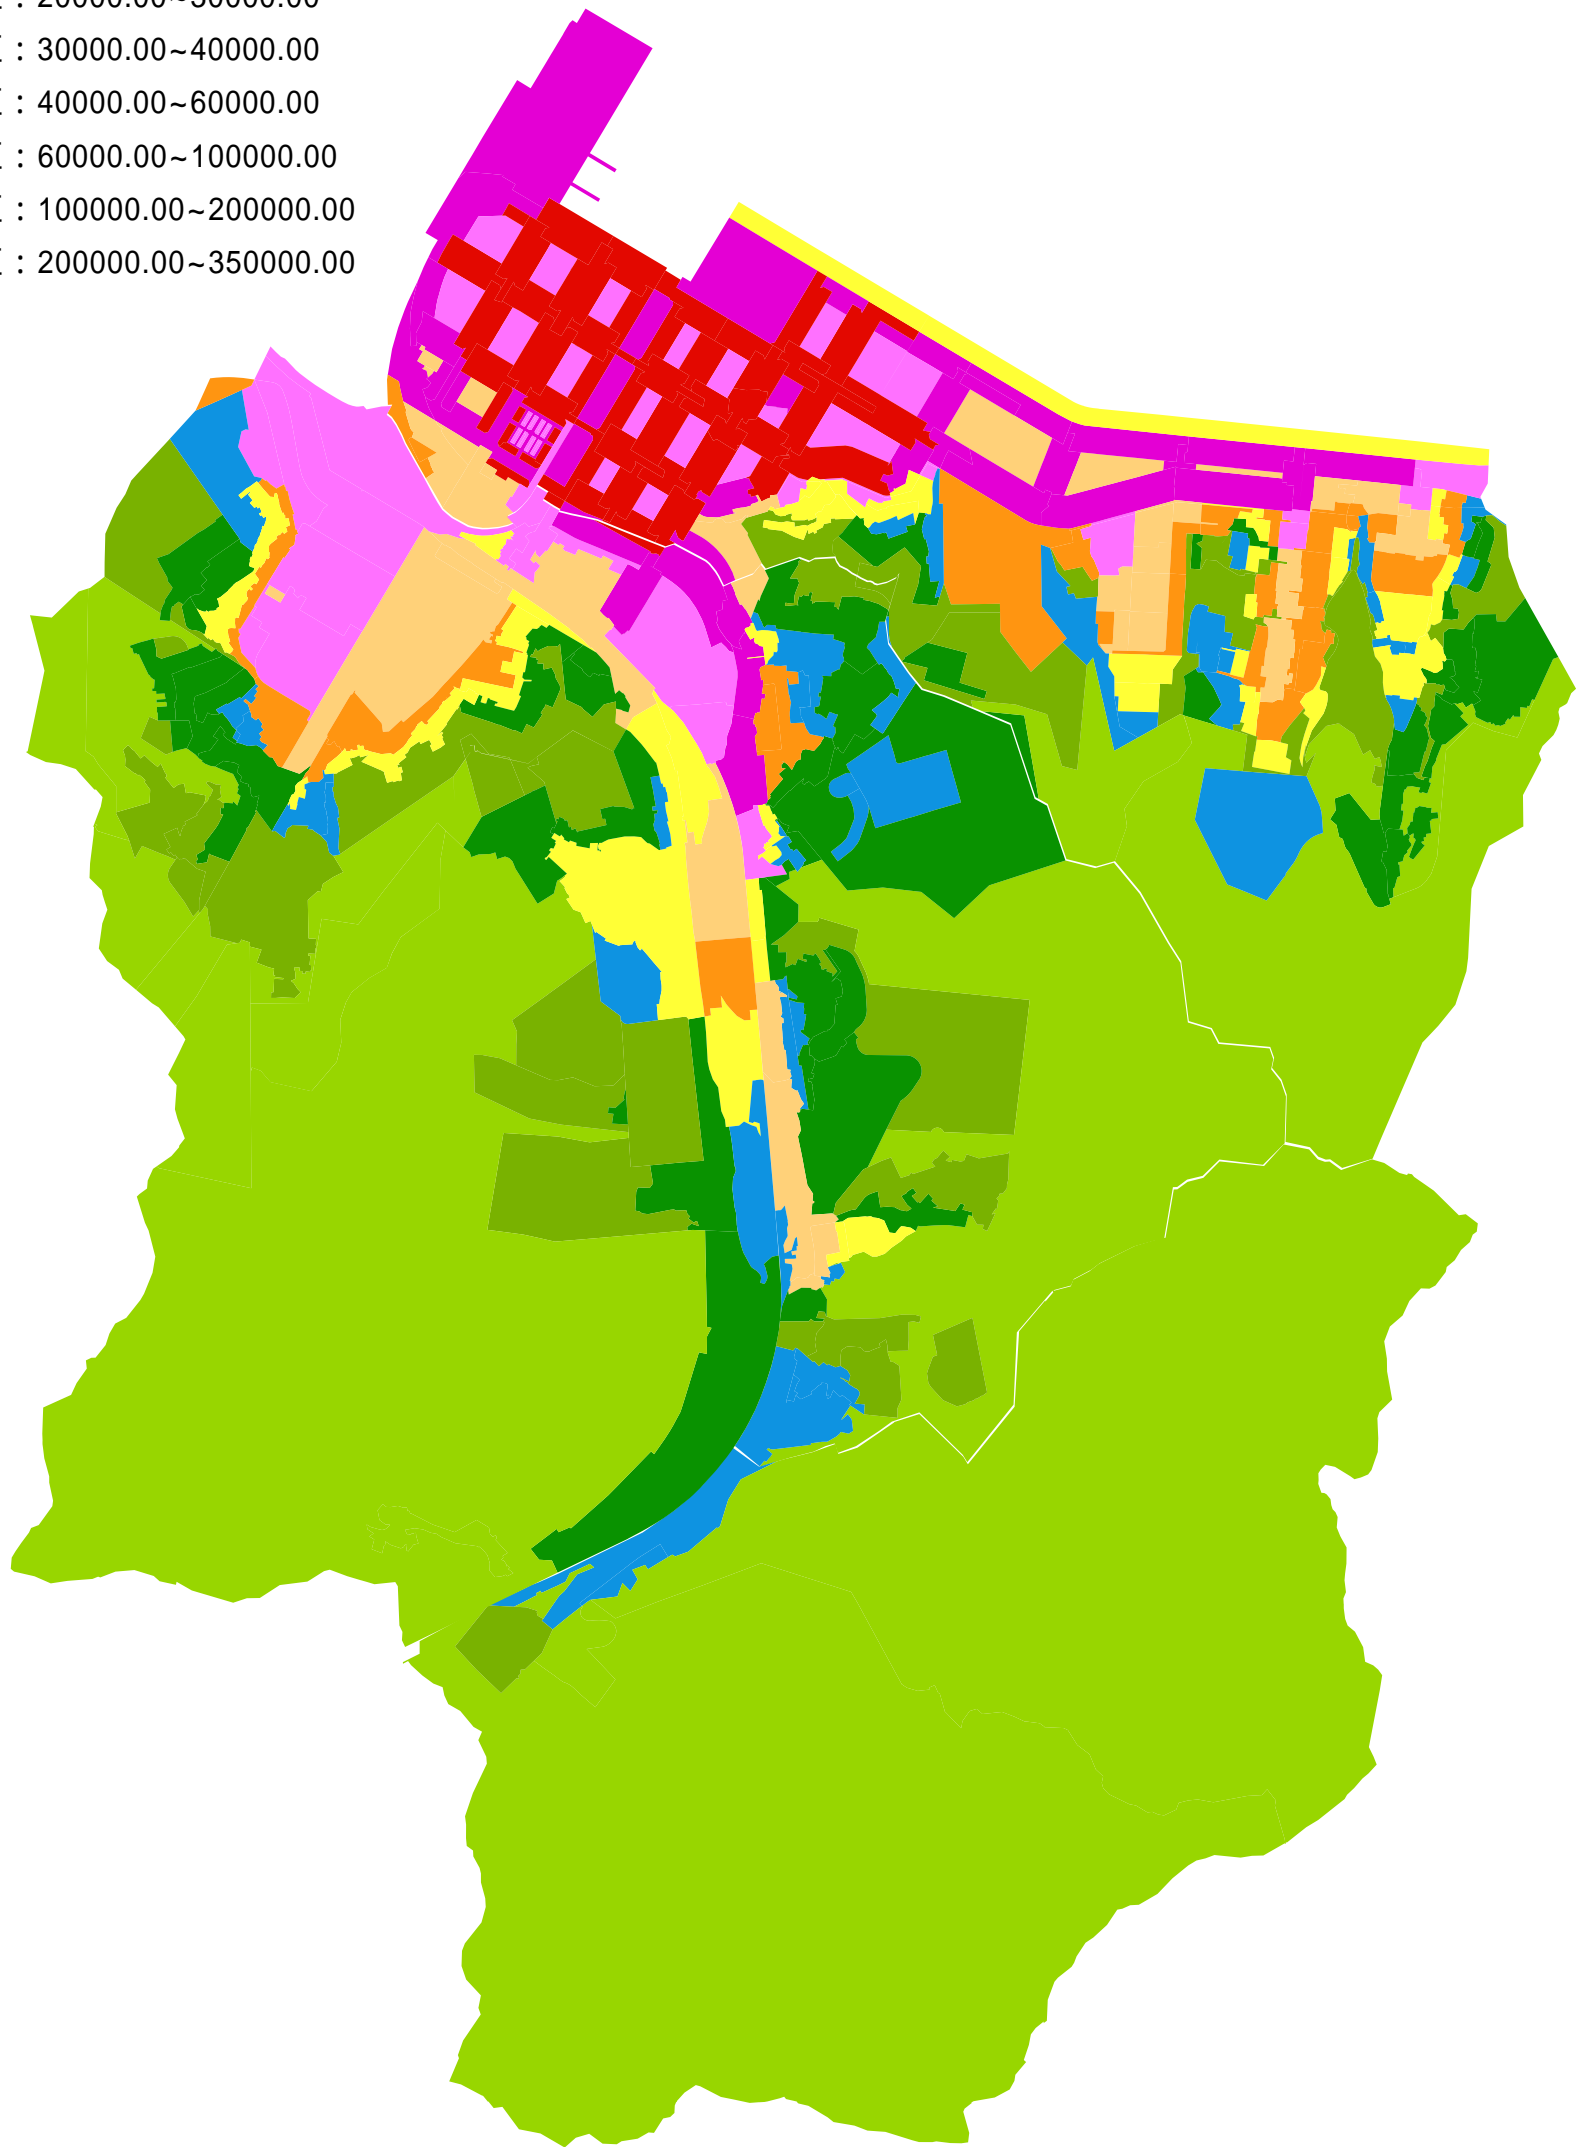

# 105年仁愛區地價級距圖(公告土地現值)

圖例(單位：元/平方公尺)

- 級距：0.00~5000.00
- 級距：5000.00~10000.00
- 級距：10000.00~15000.00
- 級距：15000.00~20000.00
- 級距：20000.00~30000.00
- 級距：30000.00~40000.00
- 級距：40000.00~60000.00
- 級距：60000.00~100000.00
- 級距：100000.00~200000.00
- 級距：200000.00~350000.00

比例尺 1:11000

0m 194 388