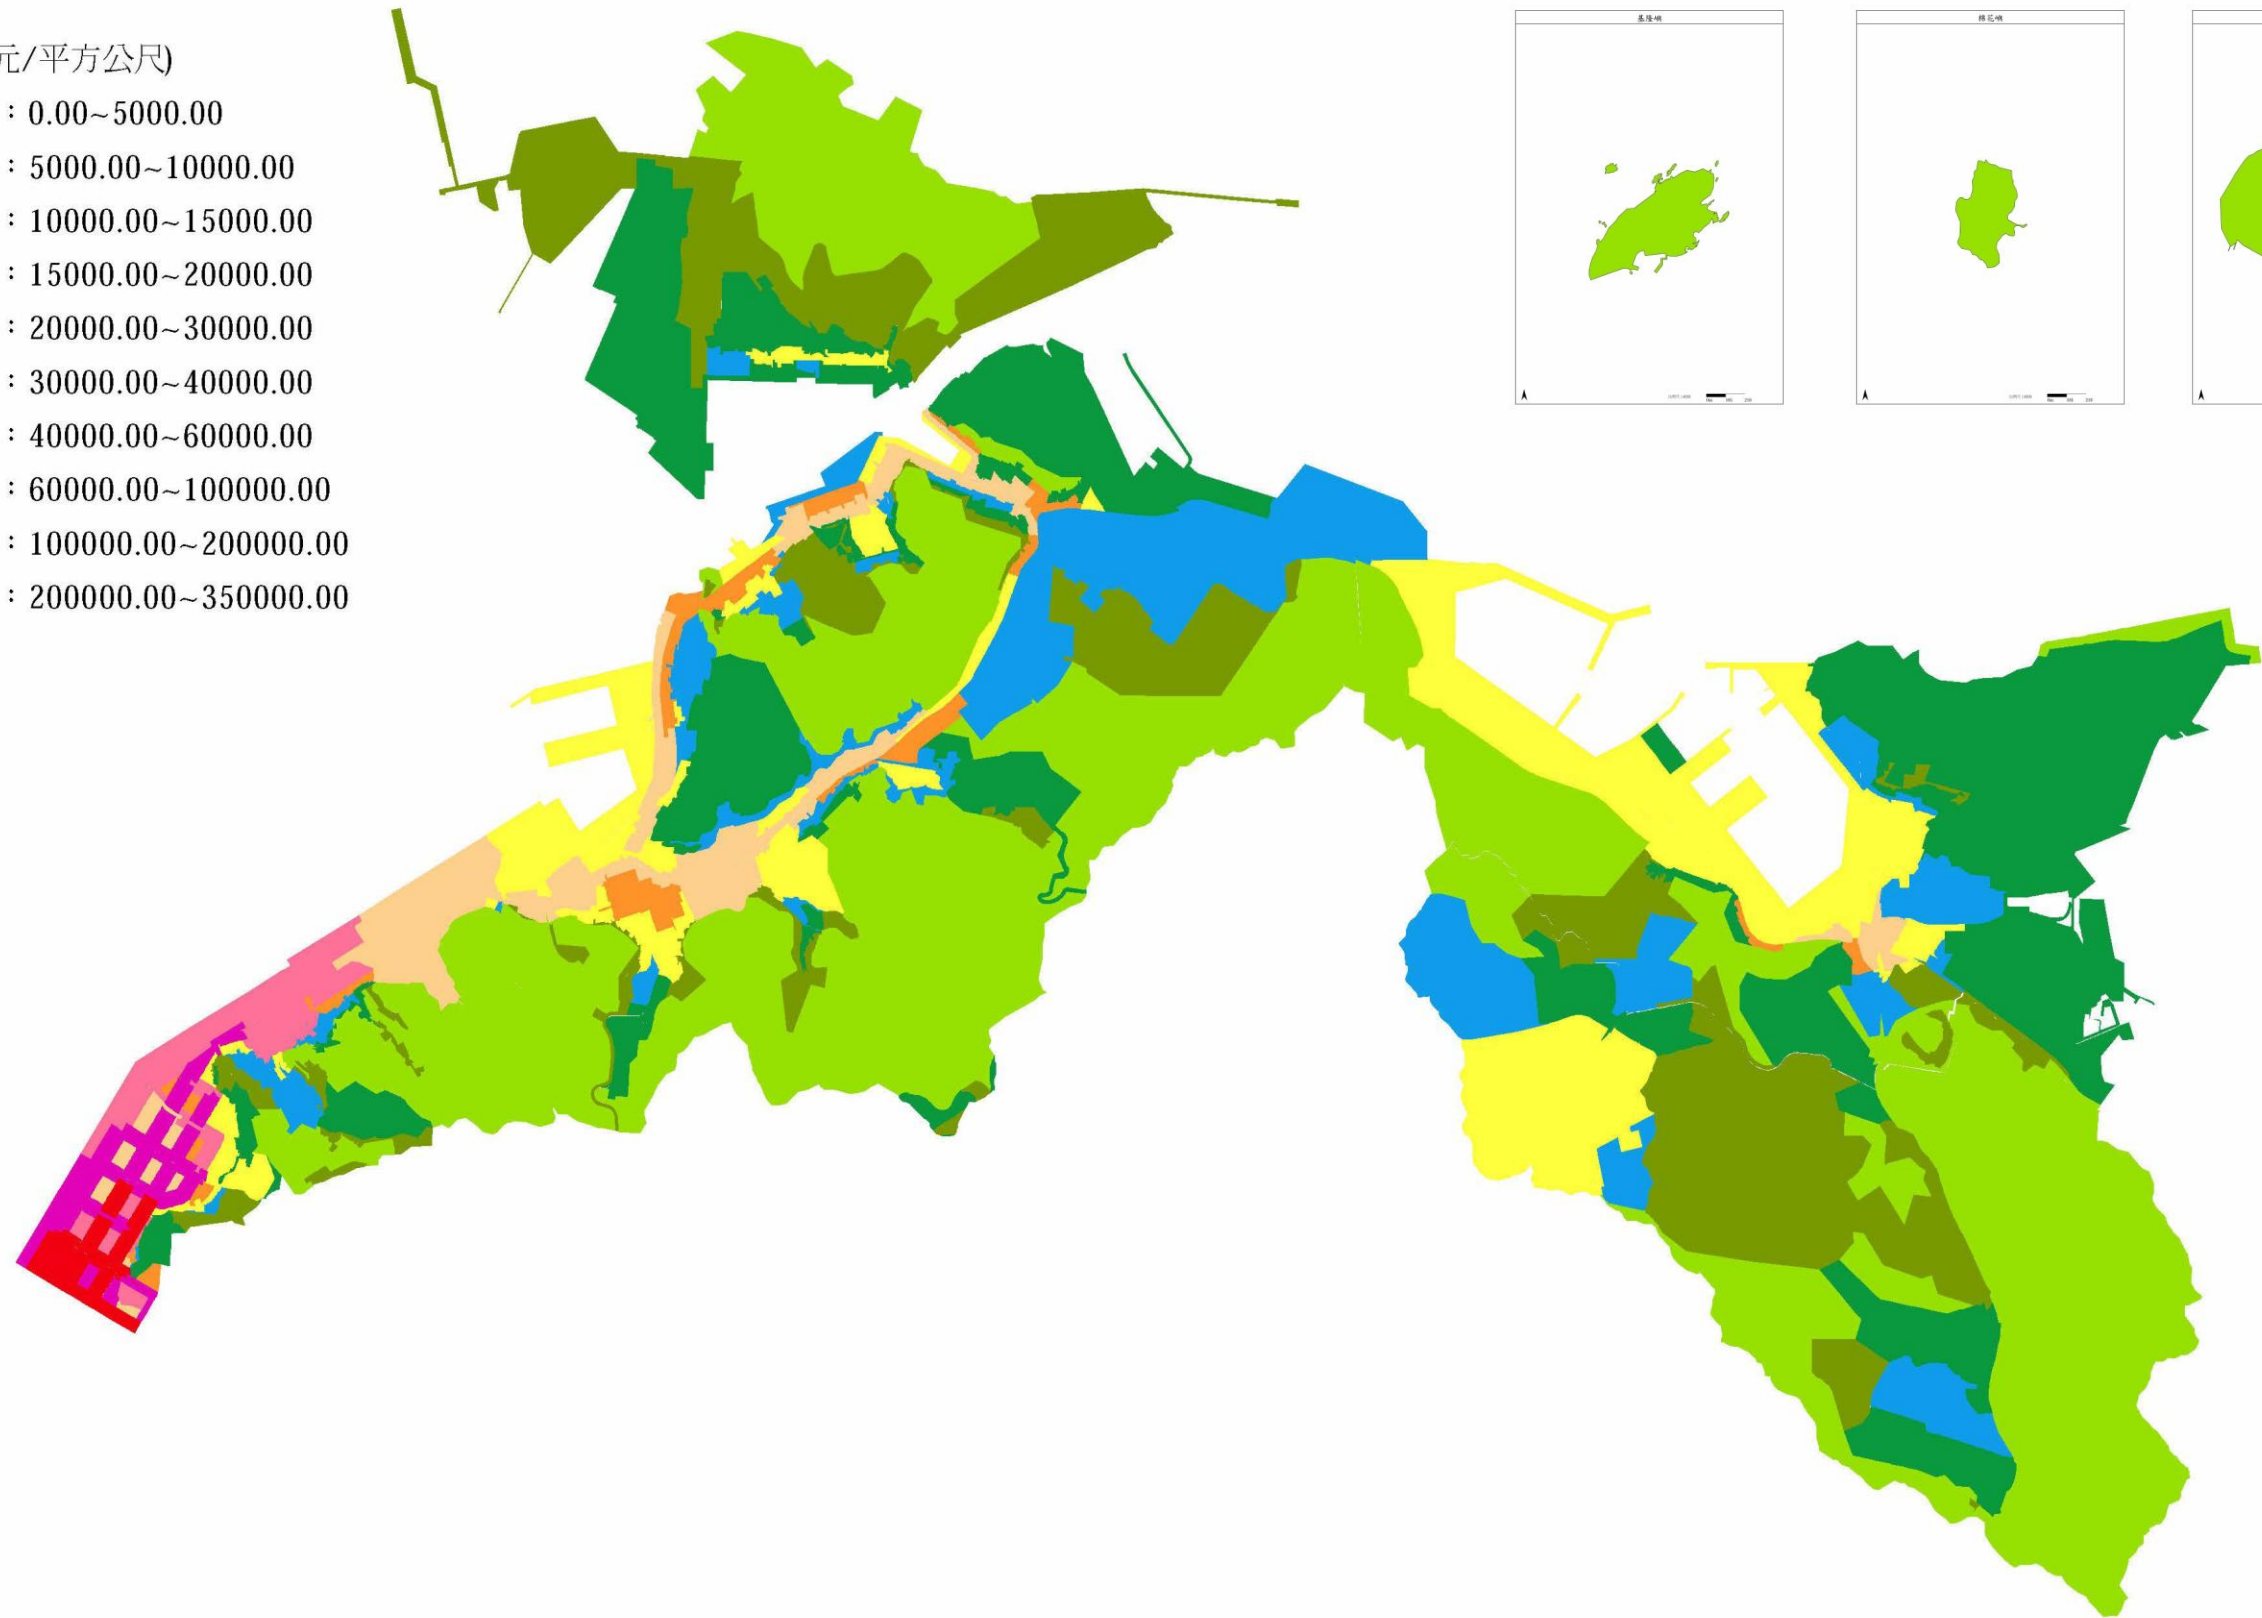

# 105年中正區地價級距圖(公告土地現值)

圖例(單位：元/平方公尺)

- 級距：0.00~5000.00
- 級距：5000.00~10000.00
- 級距：10000.00~15000.00
- 級距：15000.00~20000.00
- 級距：20000.00~30000.00
- 級距：30000.00~40000.00
- 級距：40000.00~60000.00
- 級距：60000.00~100000.00
- 級距：100000.00~200000.00
- 級距：200000.00~350000.00

比例尺 1:22000