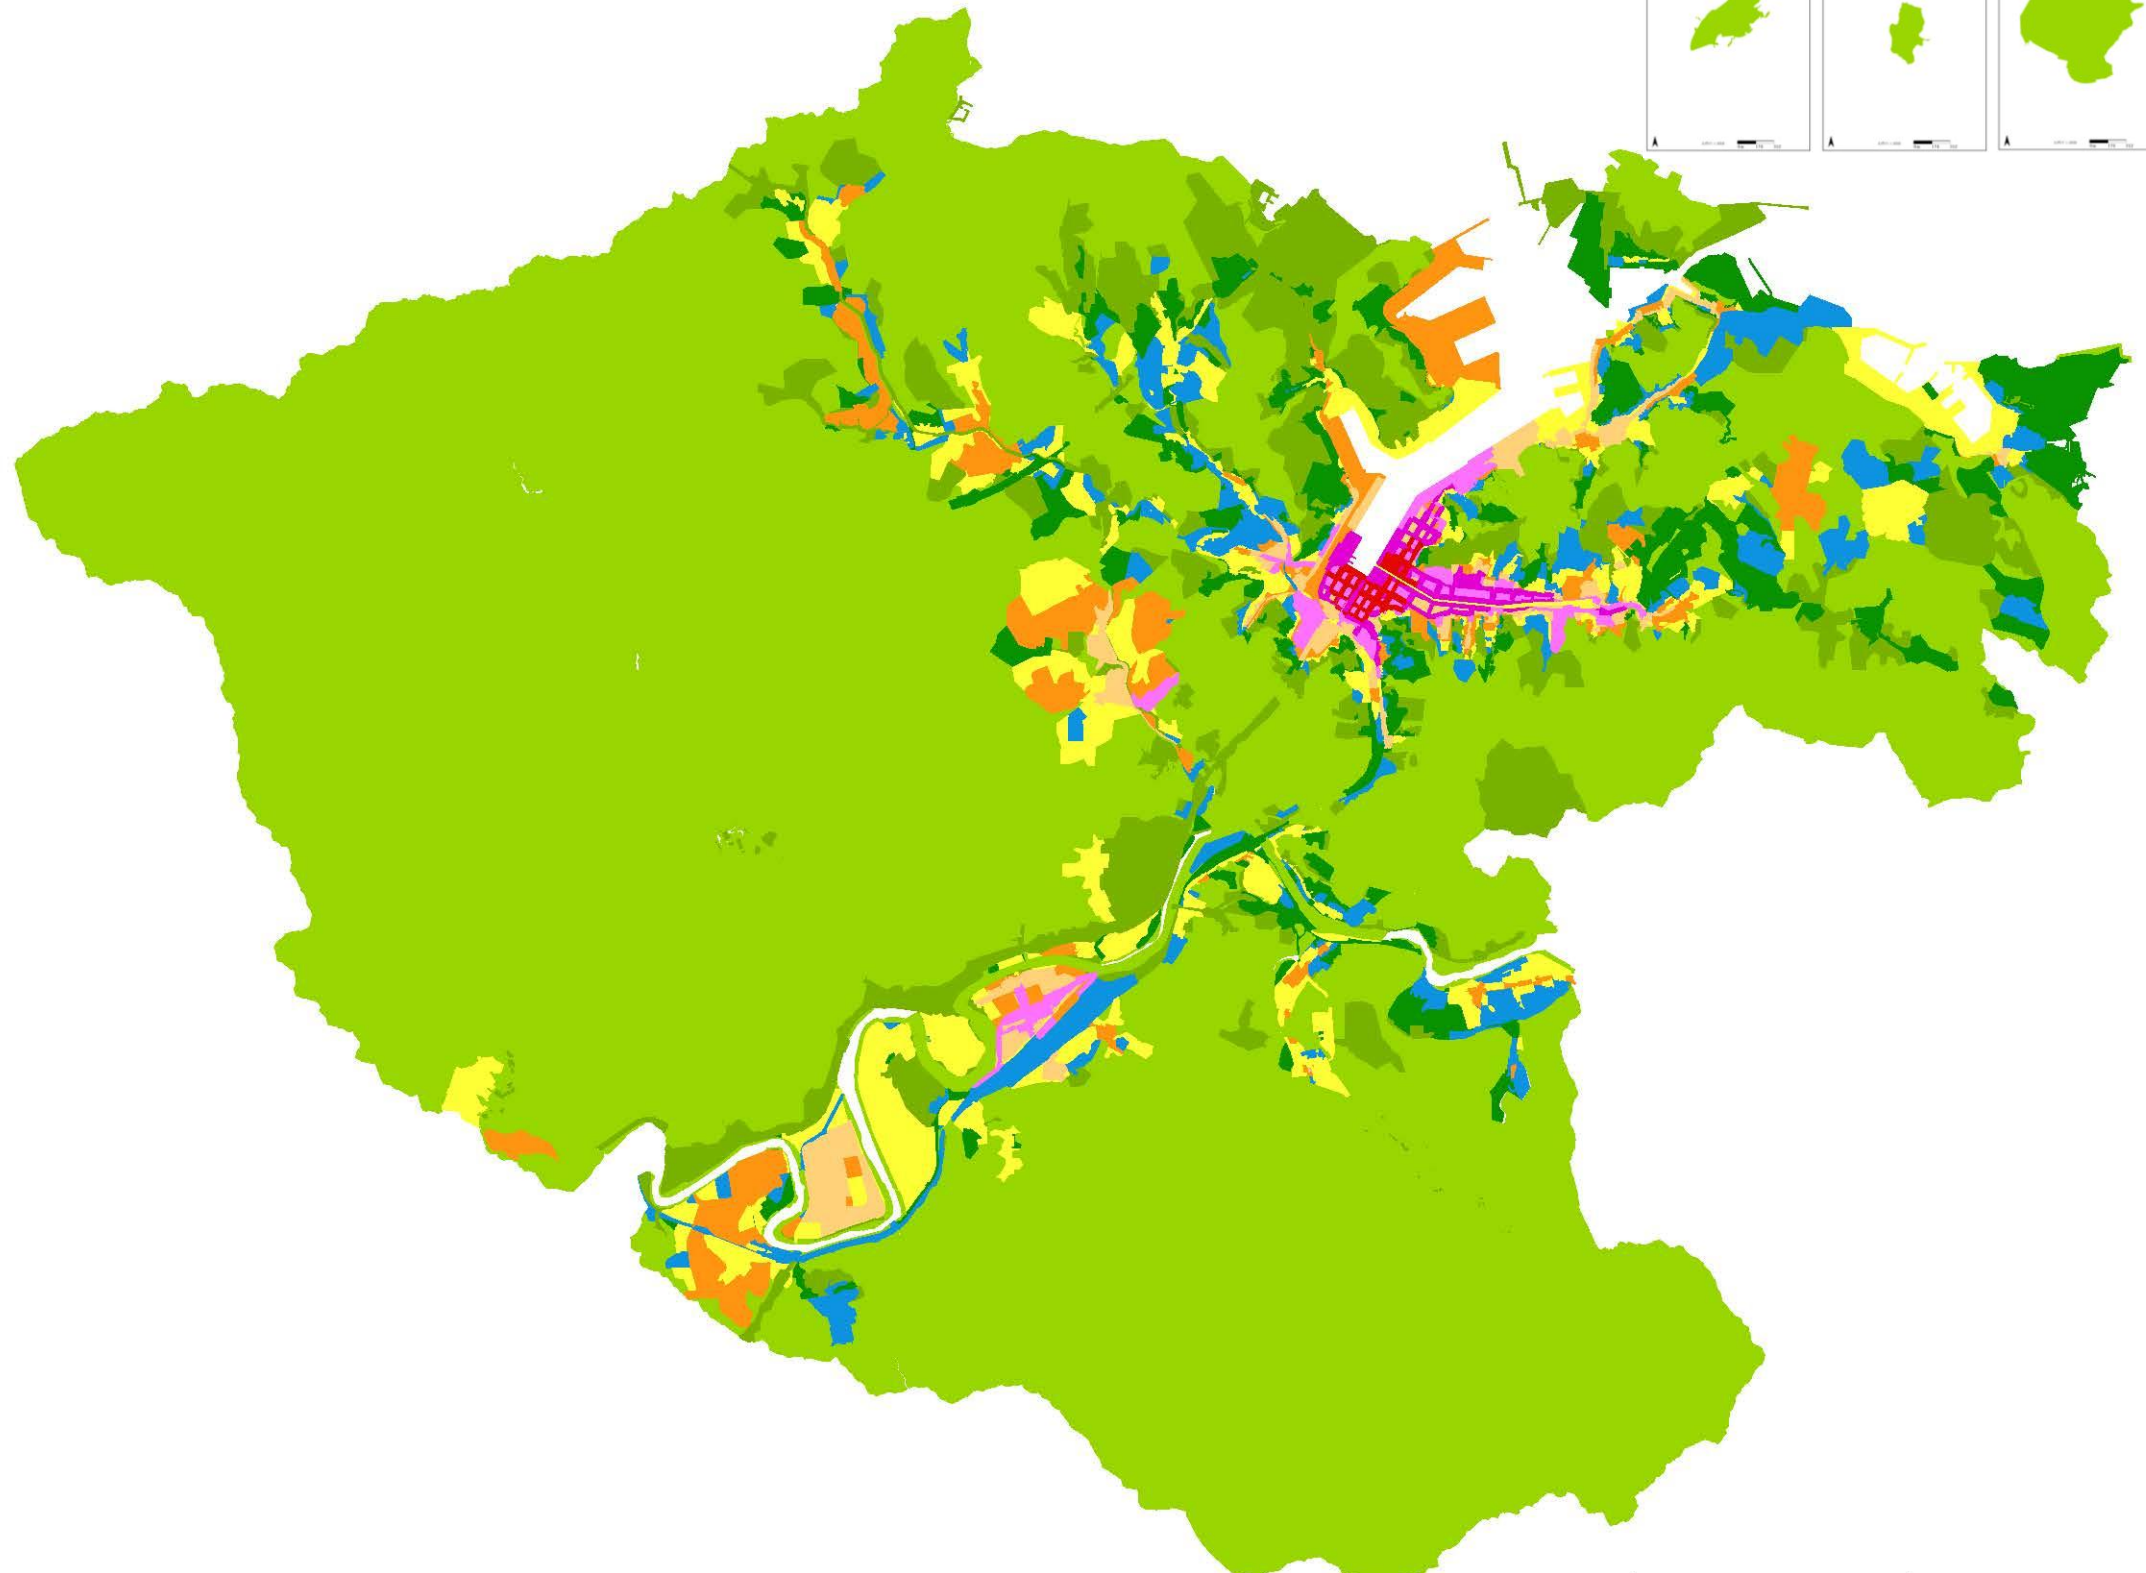

106年基隆市地價級距圖(公告土地現值)

圖例(單位：元/平方公尺)

- 級距：0.00~5000.00
- 級距：5000.00~10000.00
- 級距：10000.00~15000.00
- 級距：15000.00~20000.00
- 級距：20000.00~30000.00
- 級距：30000.00~40000.00
- 級距：40000.00~60000.00
- 級距：60000.00~100000.00
- 級距：100000.00~200000.00
- 級距：200000.00~350000.00

比例尺 1:65000