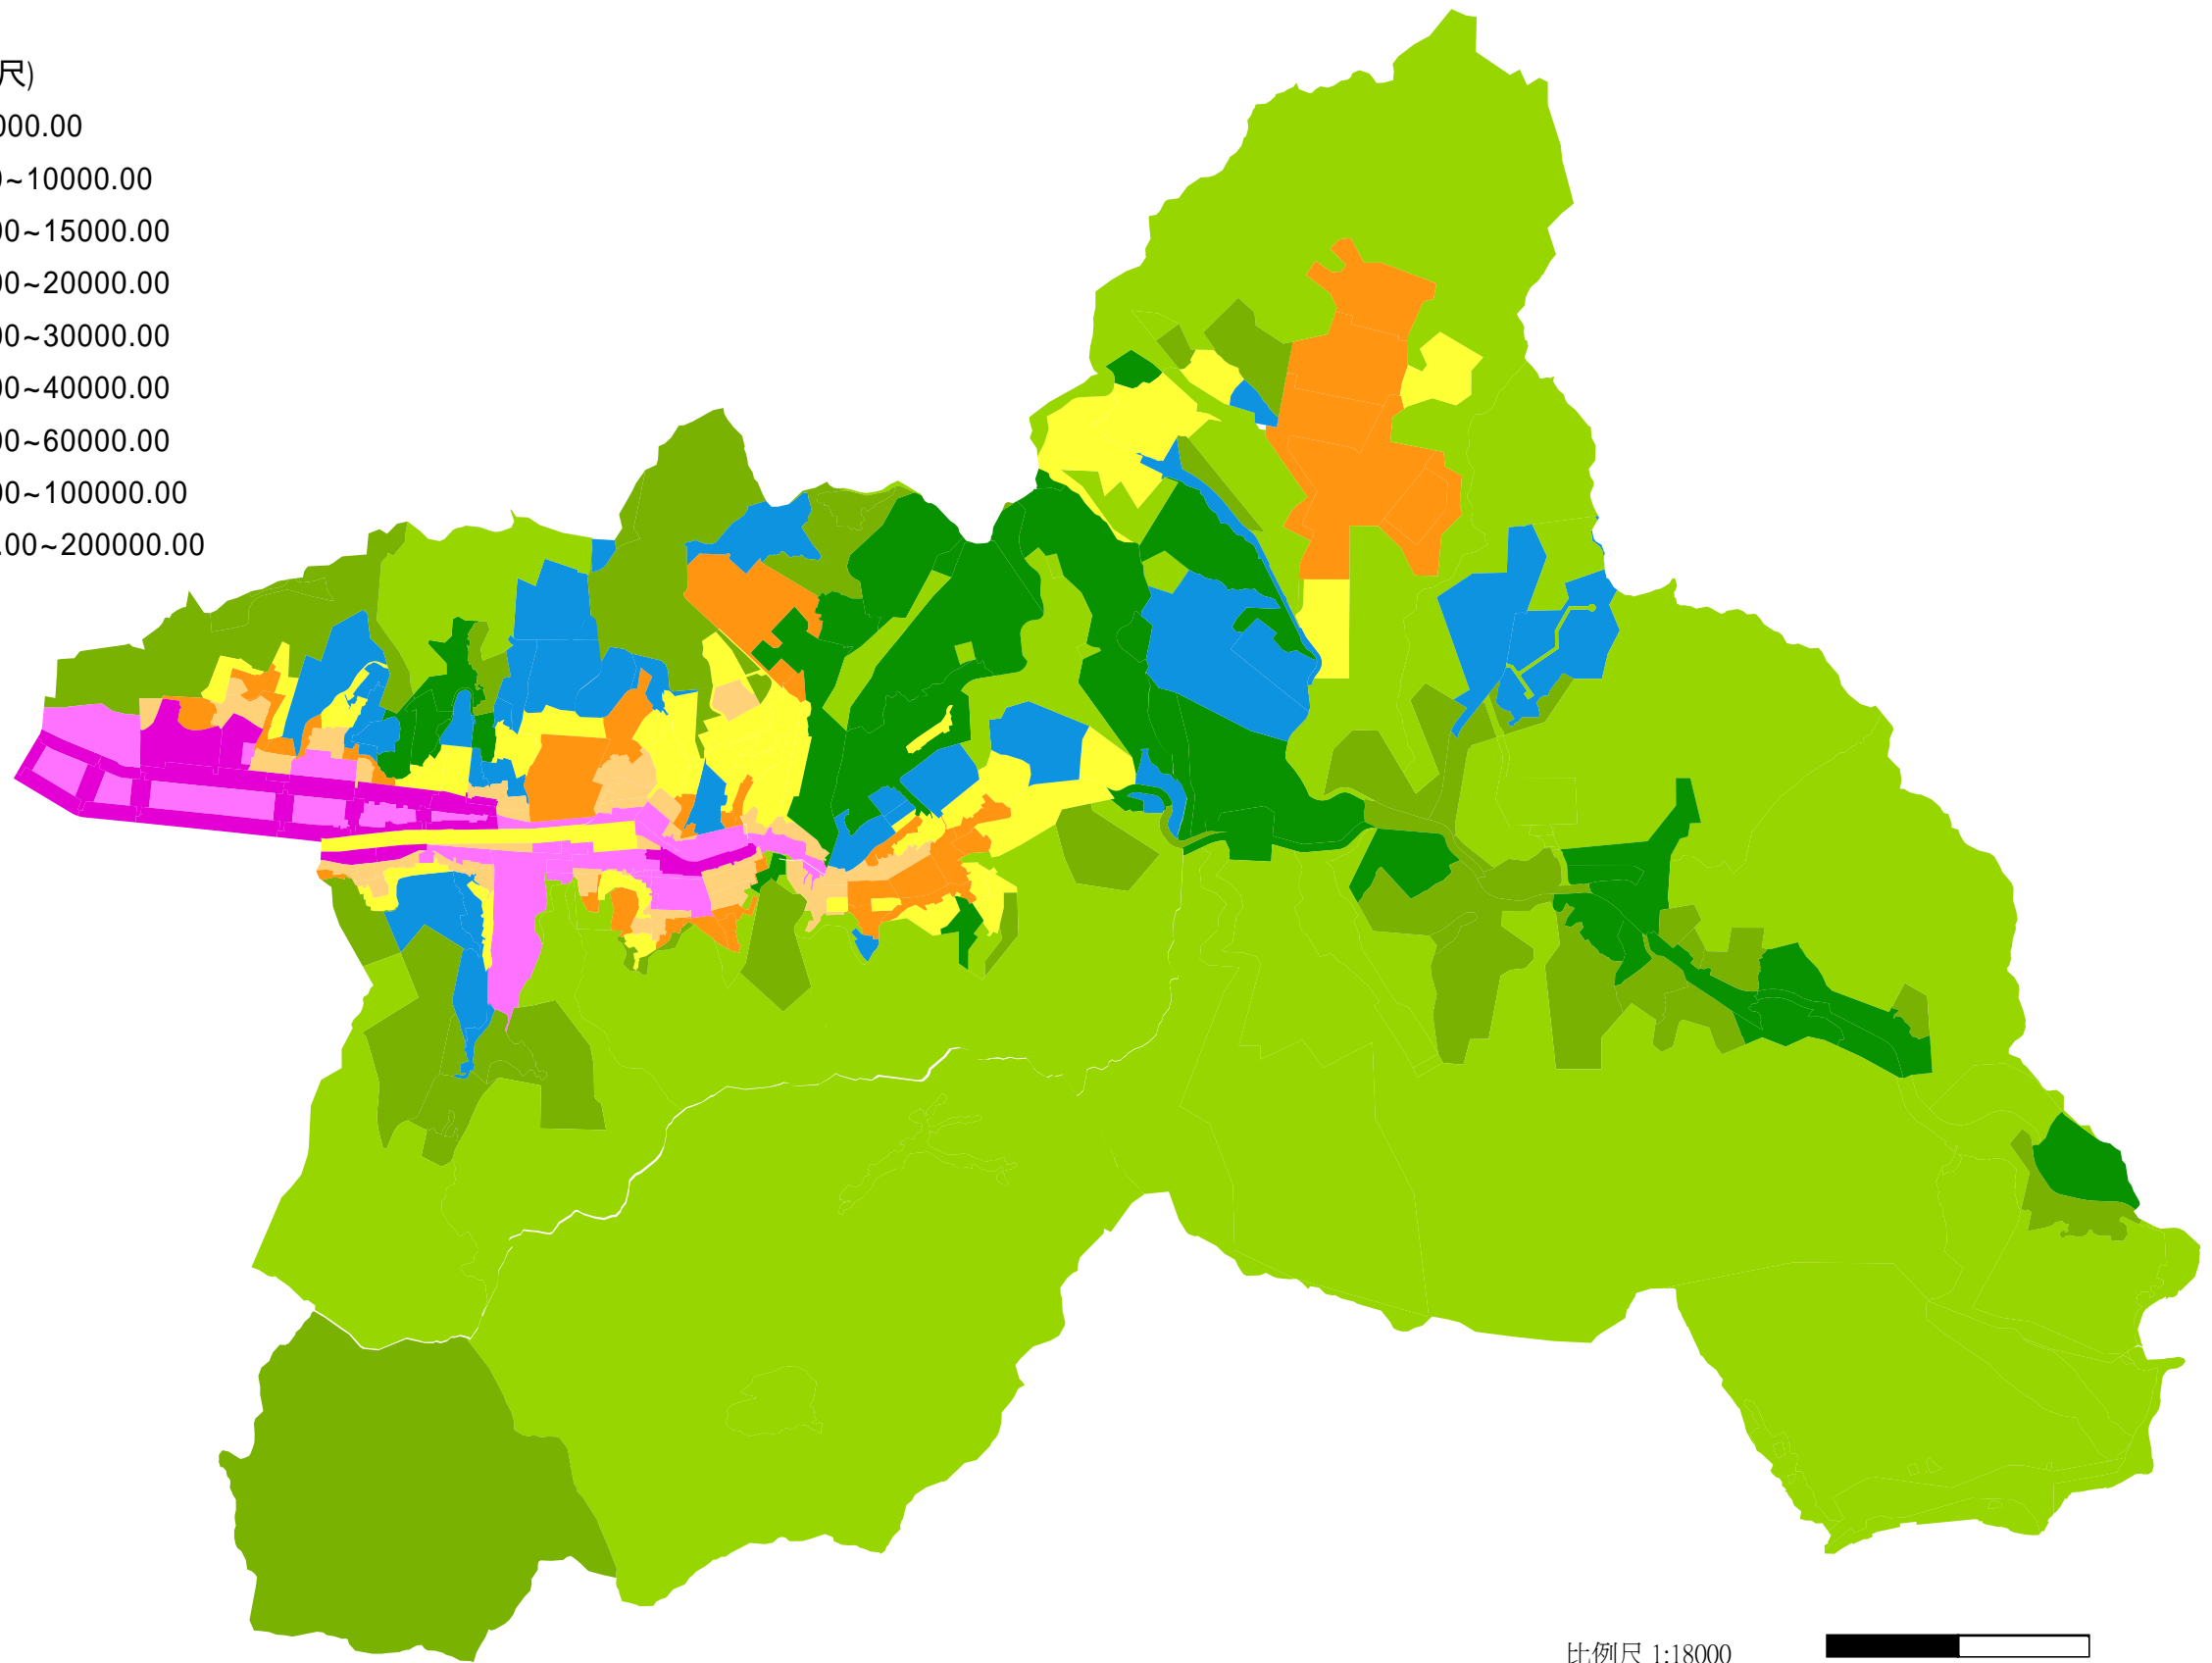

106年信義區地價級距圖(公告土地現值)

圖例(單位：元/平方公尺)

- 級距：0.00~5000.00
- 級距：5000.00~10000.00
- 級距：10000.00~15000.00
- 級距：15000.00~20000.00
- 級距：20000.00~30000.00
- 級距：30000.00~40000.00
- 級距：40000.00~60000.00
- 級距：60000.00~100000.00
- 級距：100000.00~200000.00

比例尺 1:18000