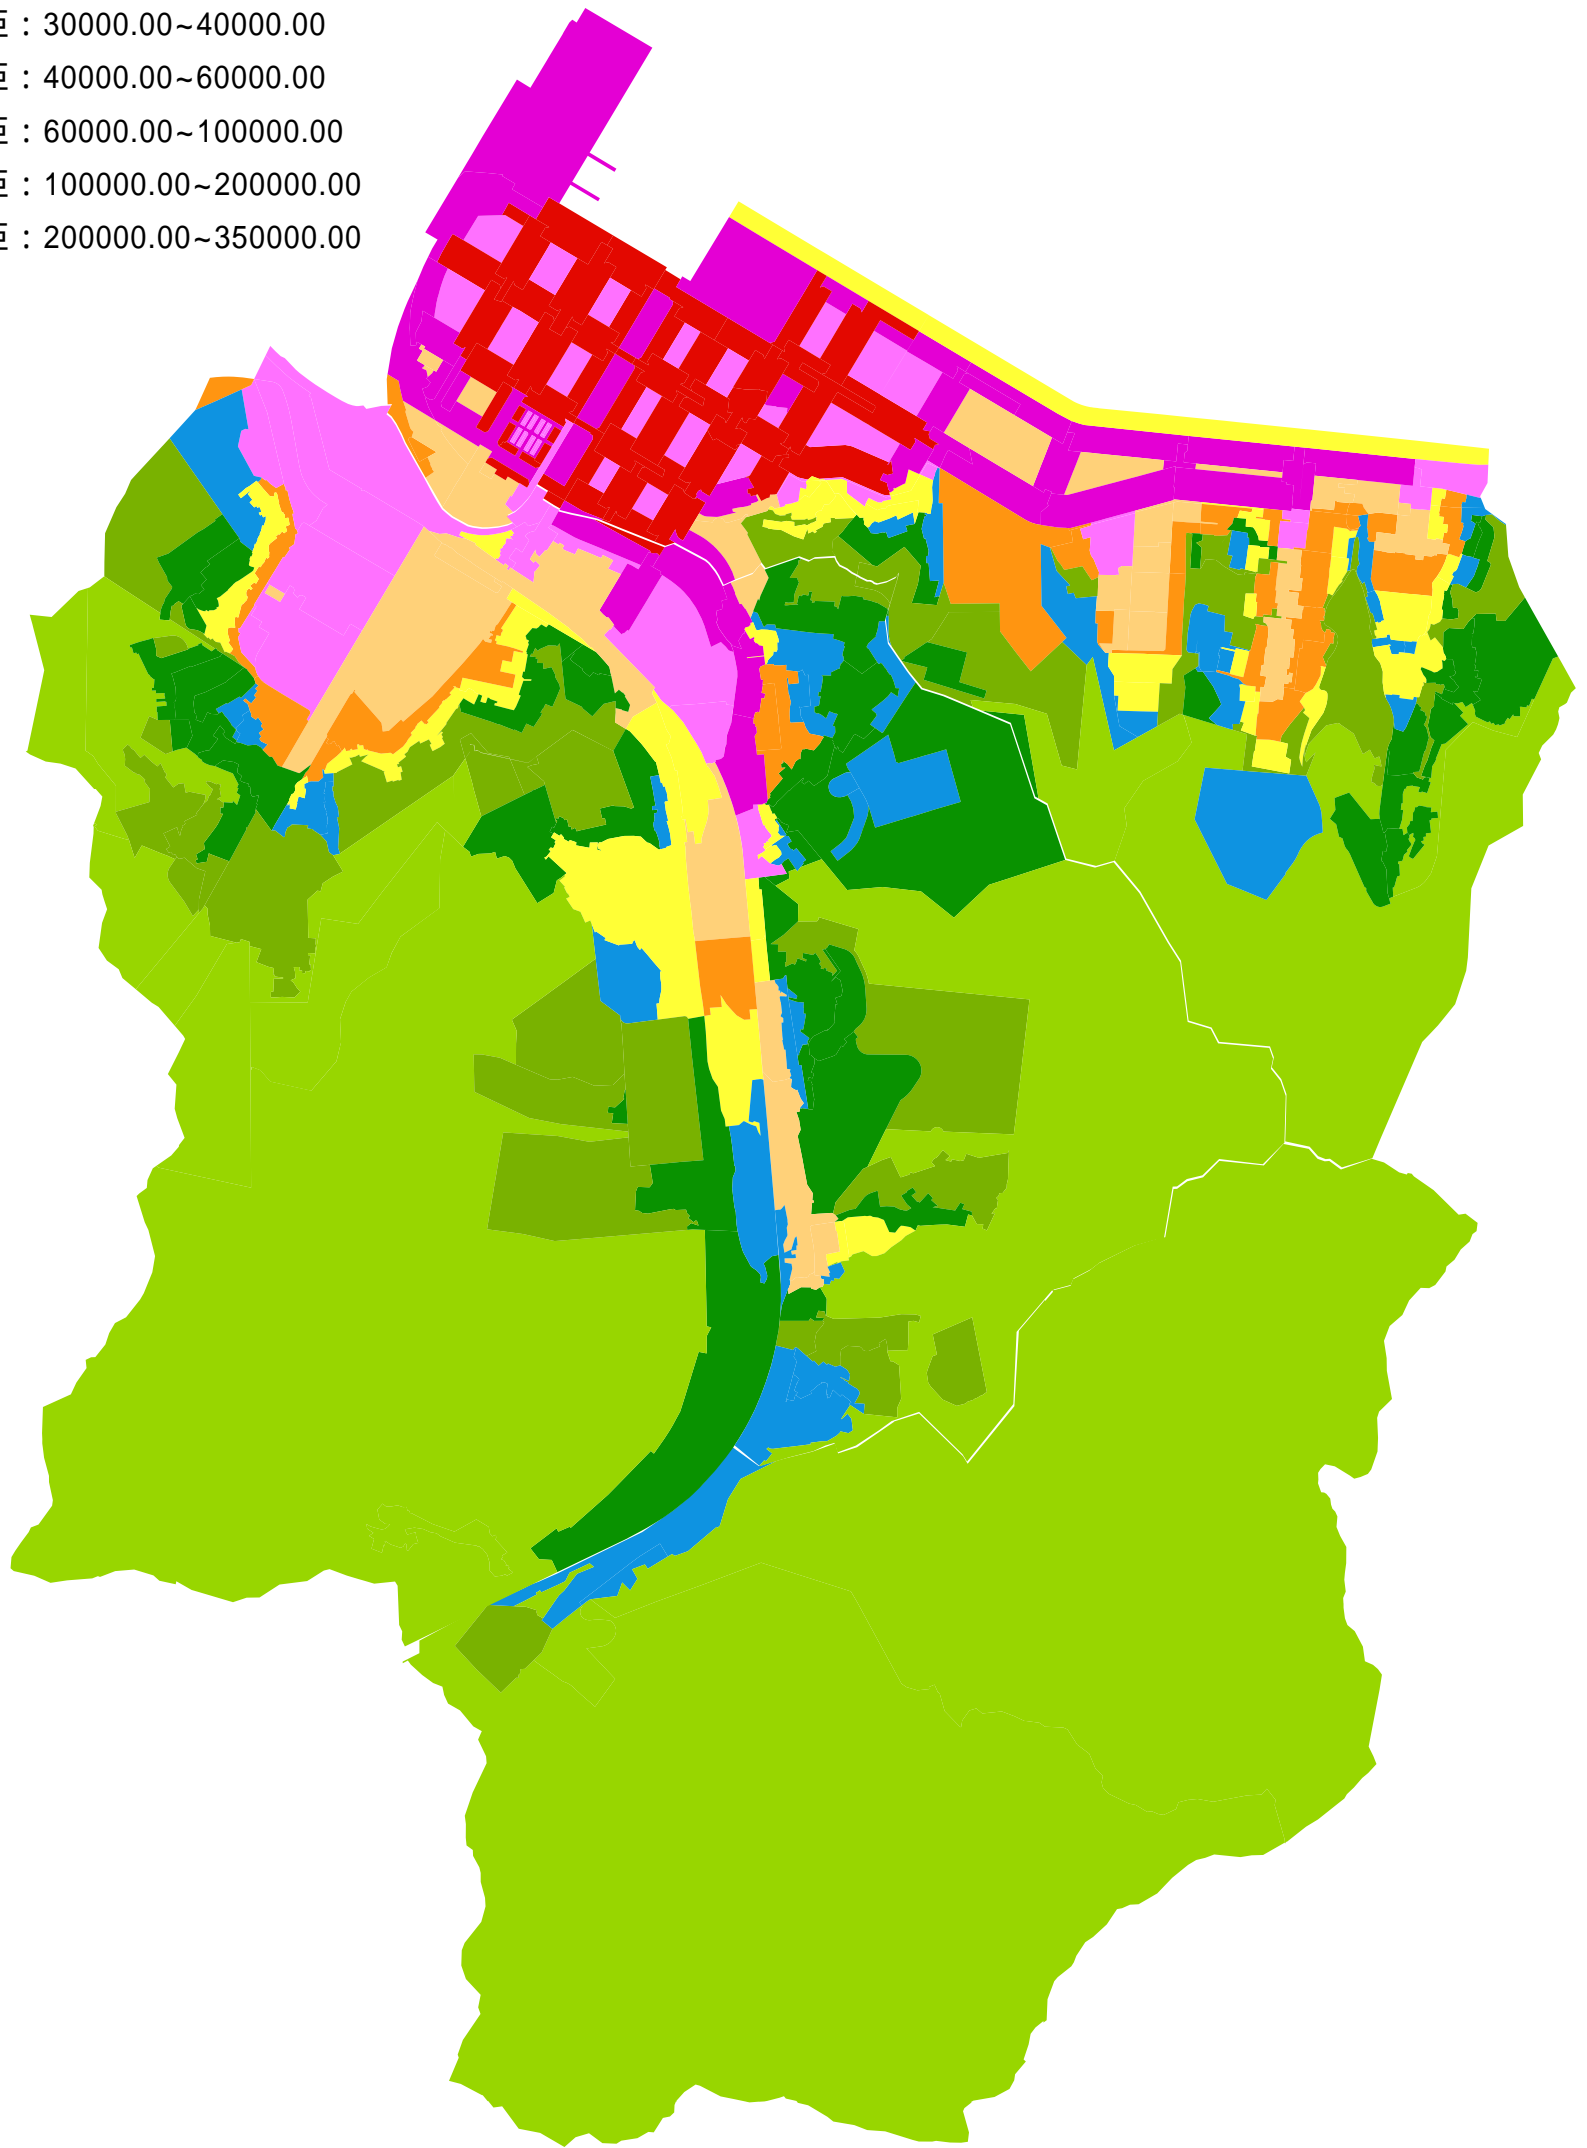

106年仁愛區地價級距圖(公告土地現值)

圖例(單位：元/平方公尺)

- 級距：0.00~5000.00
- 級距：5000.00~10000.00
- 級距：10000.00~15000.00
- 級距：15000.00~20000.00
- 級距：20000.00~30000.00
- 級距：30000.00~40000.00
- 級距：40000.00~60000.00
- 級距：60000.00~100000.00
- 級距：100000.00~200000.00
- 級距：200000.00~350000.00

比例尺 1:11000

0m 194 388