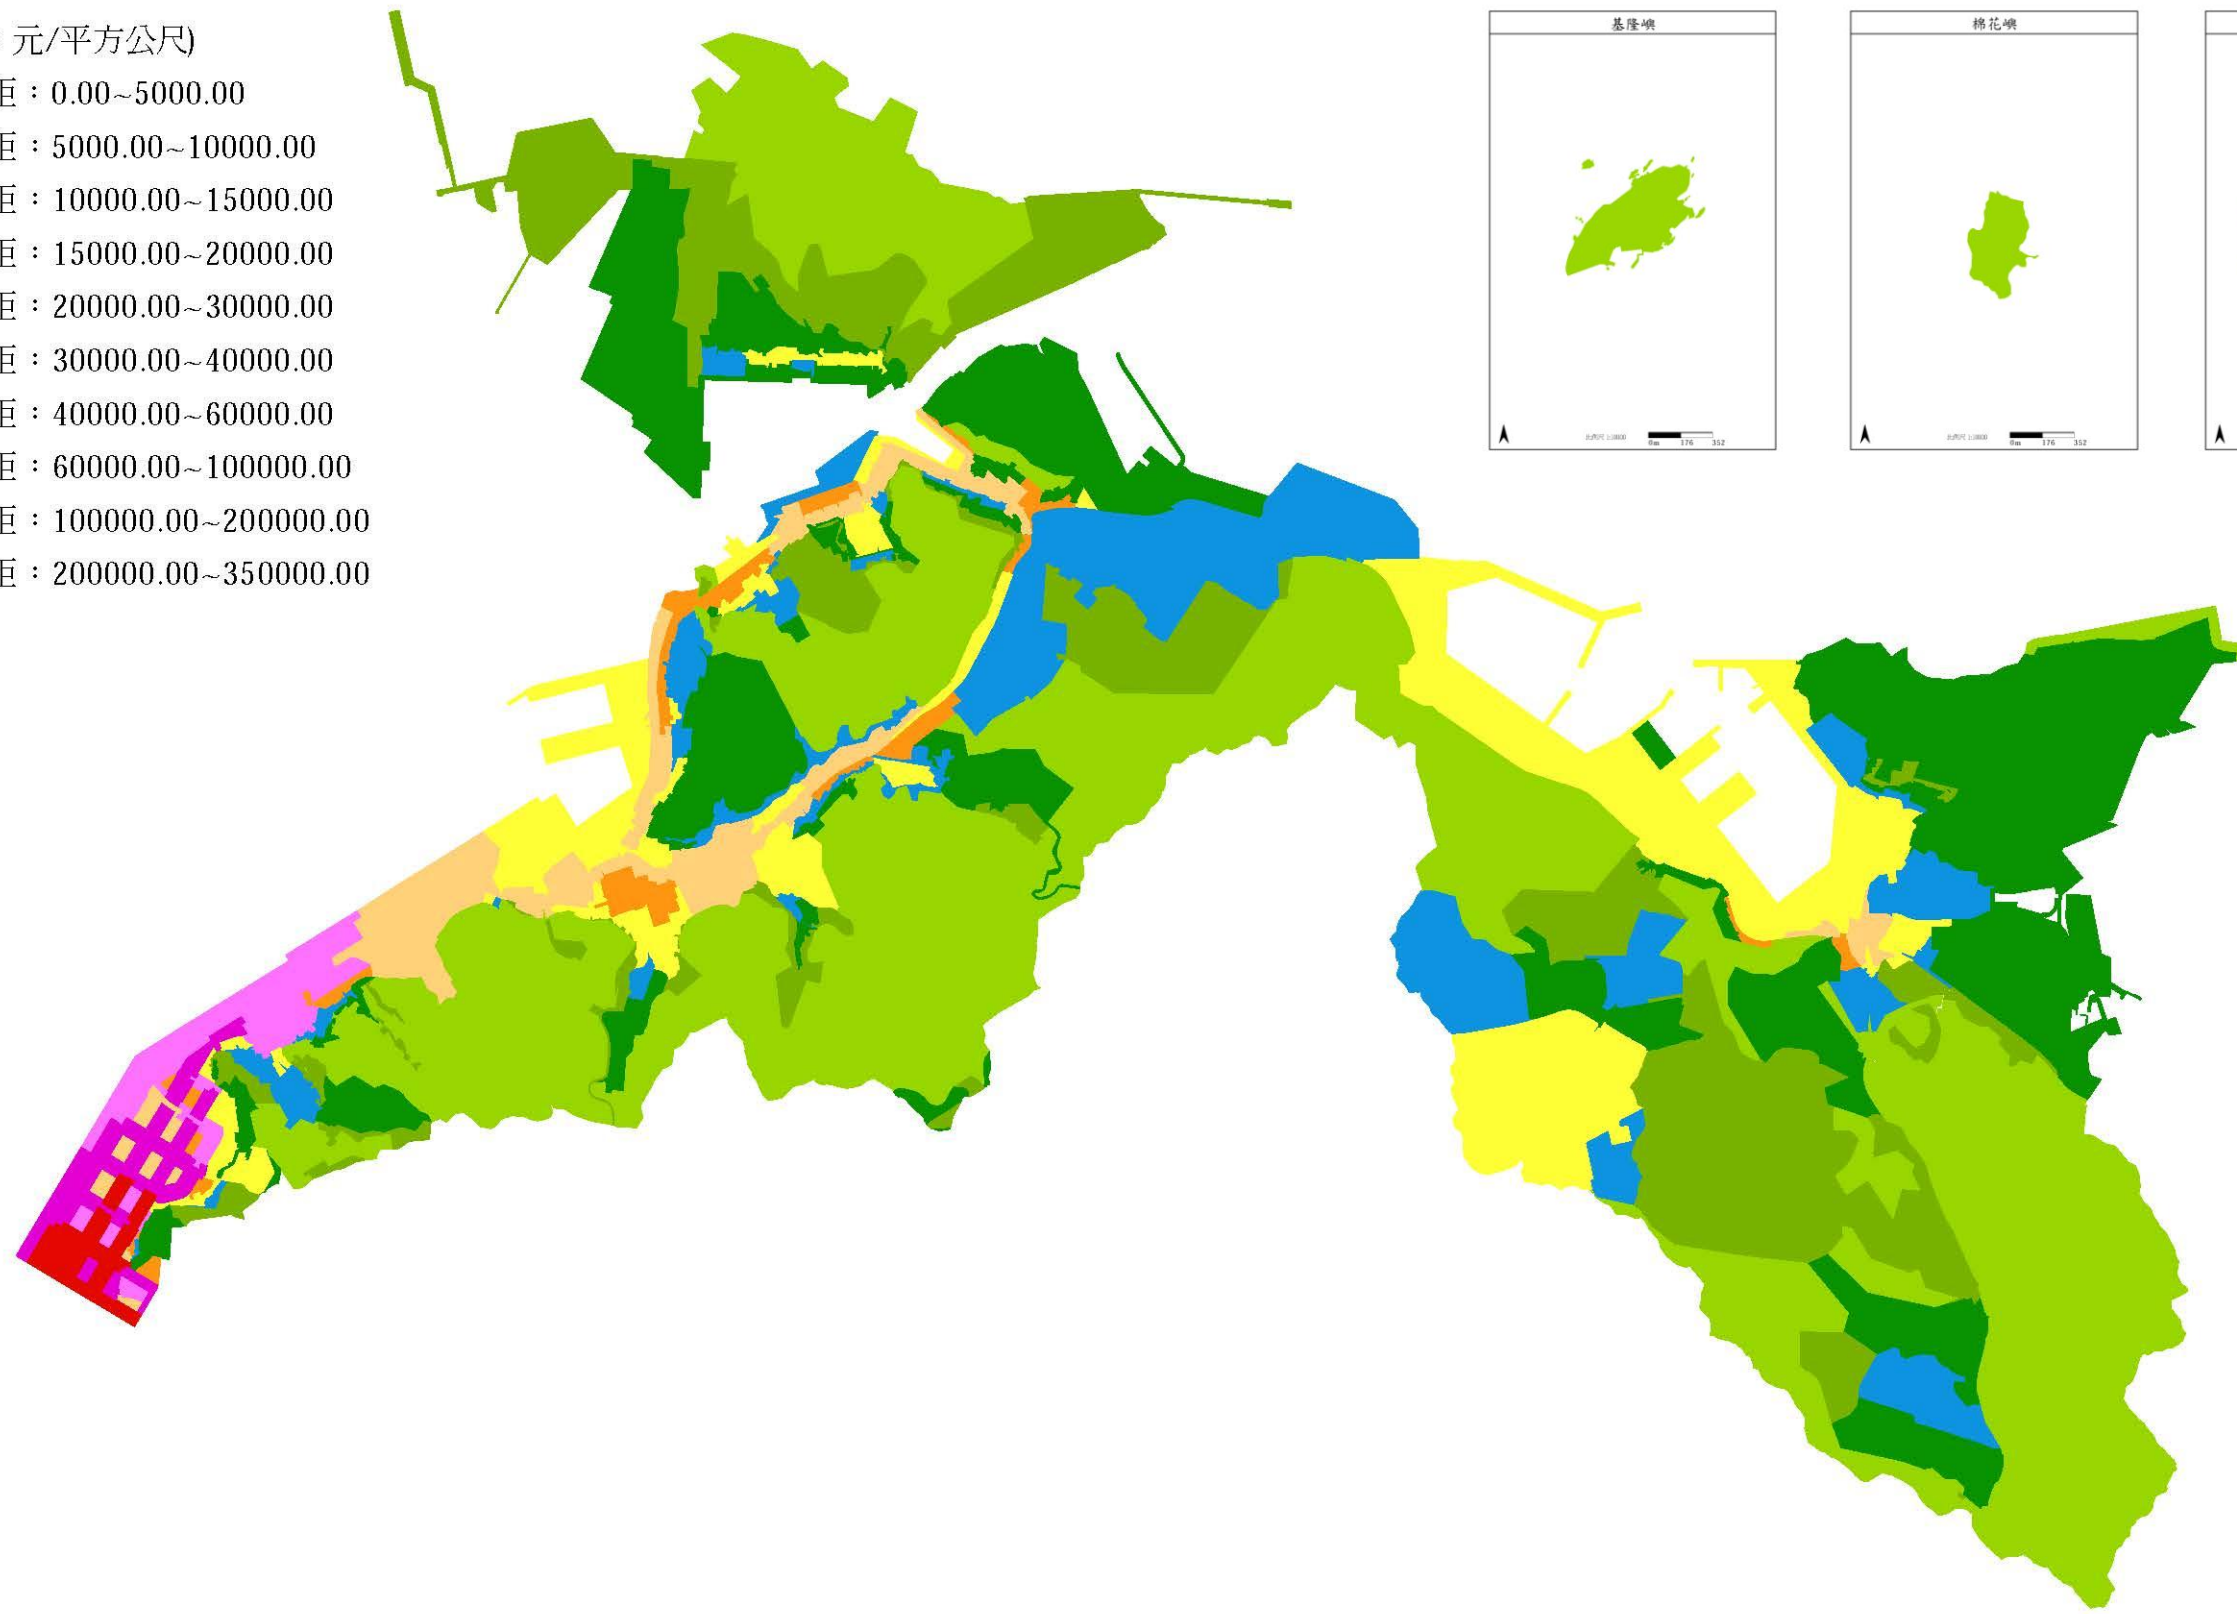

106年中正區地價級距圖(公告土地現值)

圖例(單位：元/平方公尺)

- 級距：0.00~5000.00
- 級距：5000.00~10000.00
- 級距：10000.00~15000.00
- 級距：15000.00~20000.00
- 級距：20000.00~30000.00
- 級距：30000.00~40000.00
- 級距：40000.00~60000.00
- 級距：60000.00~100000.00
- 級距：100000.00~200000.00
- 級距：200000.00~350000.00

比例尺 1:22000