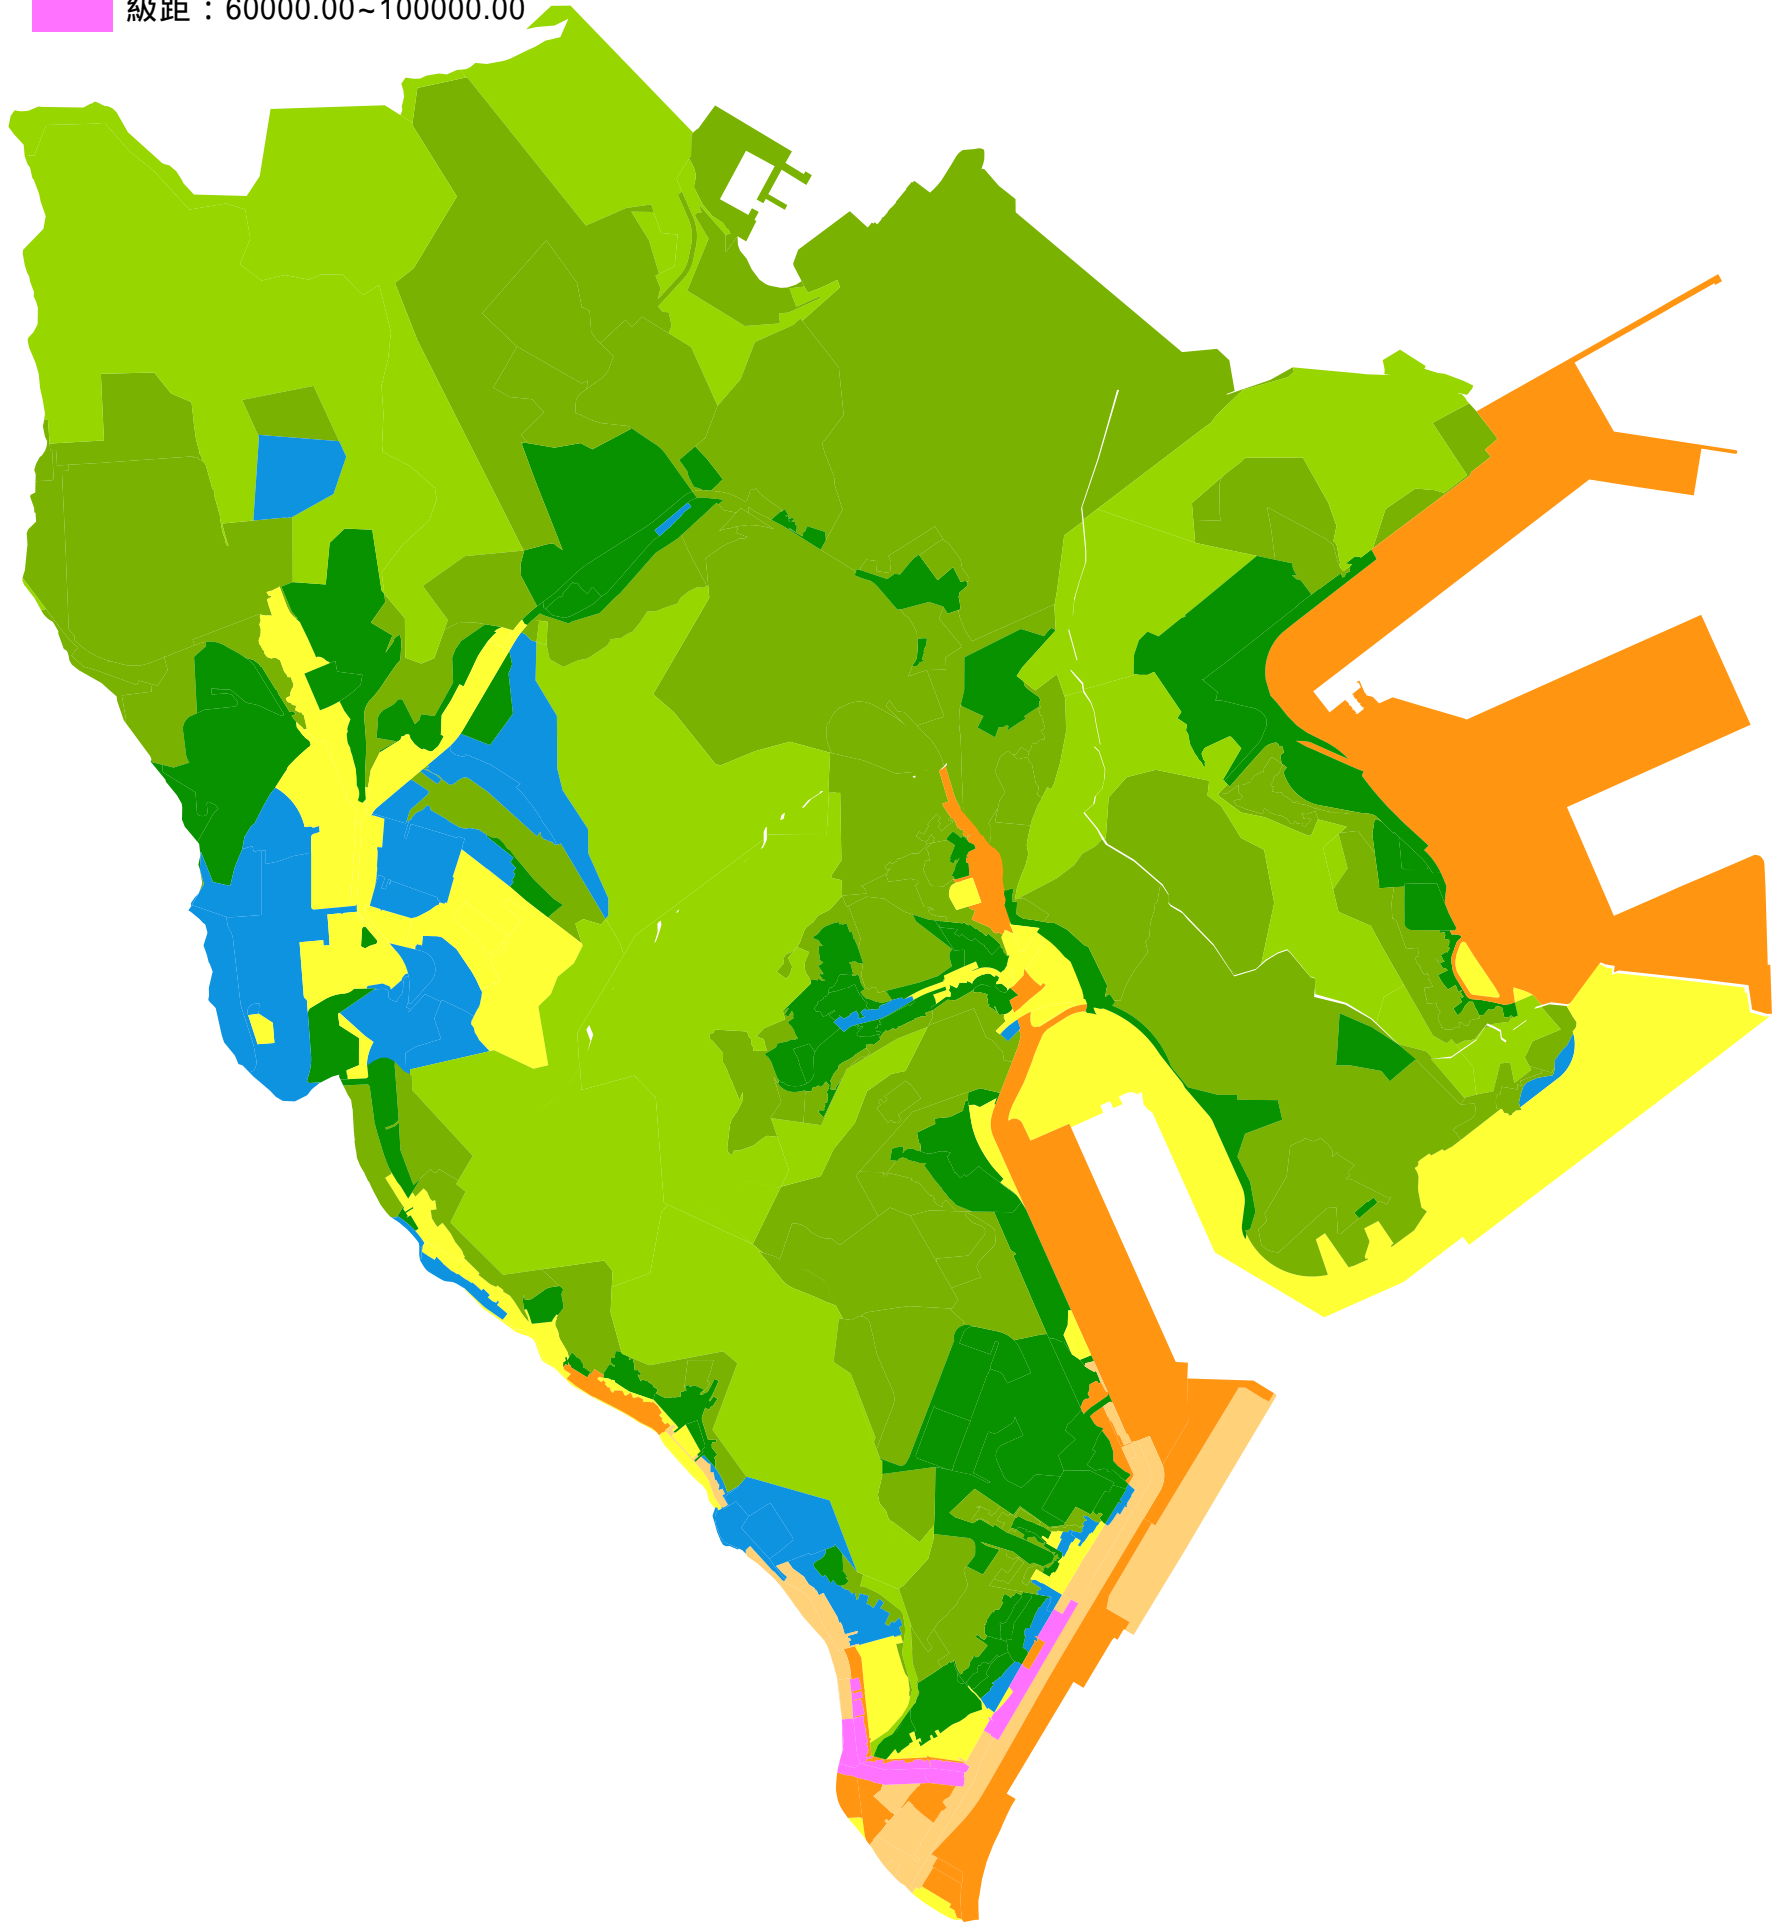

106年中山區地價級距圖(公告土地現值)

圖例(單位：元/平方公尺)

- 級距：0.00~5000.00
- 級距：5000.00~10000.00
- 級距：10000.00~15000.00
- 級距：15000.00~20000.00
- 級距：20000.00~30000.00
- 級距：30000.00~40000.00
- 級距：40000.00~60000.00
- 級距：60000.00~100000.00

比例尺 1:15000

0m 264 528