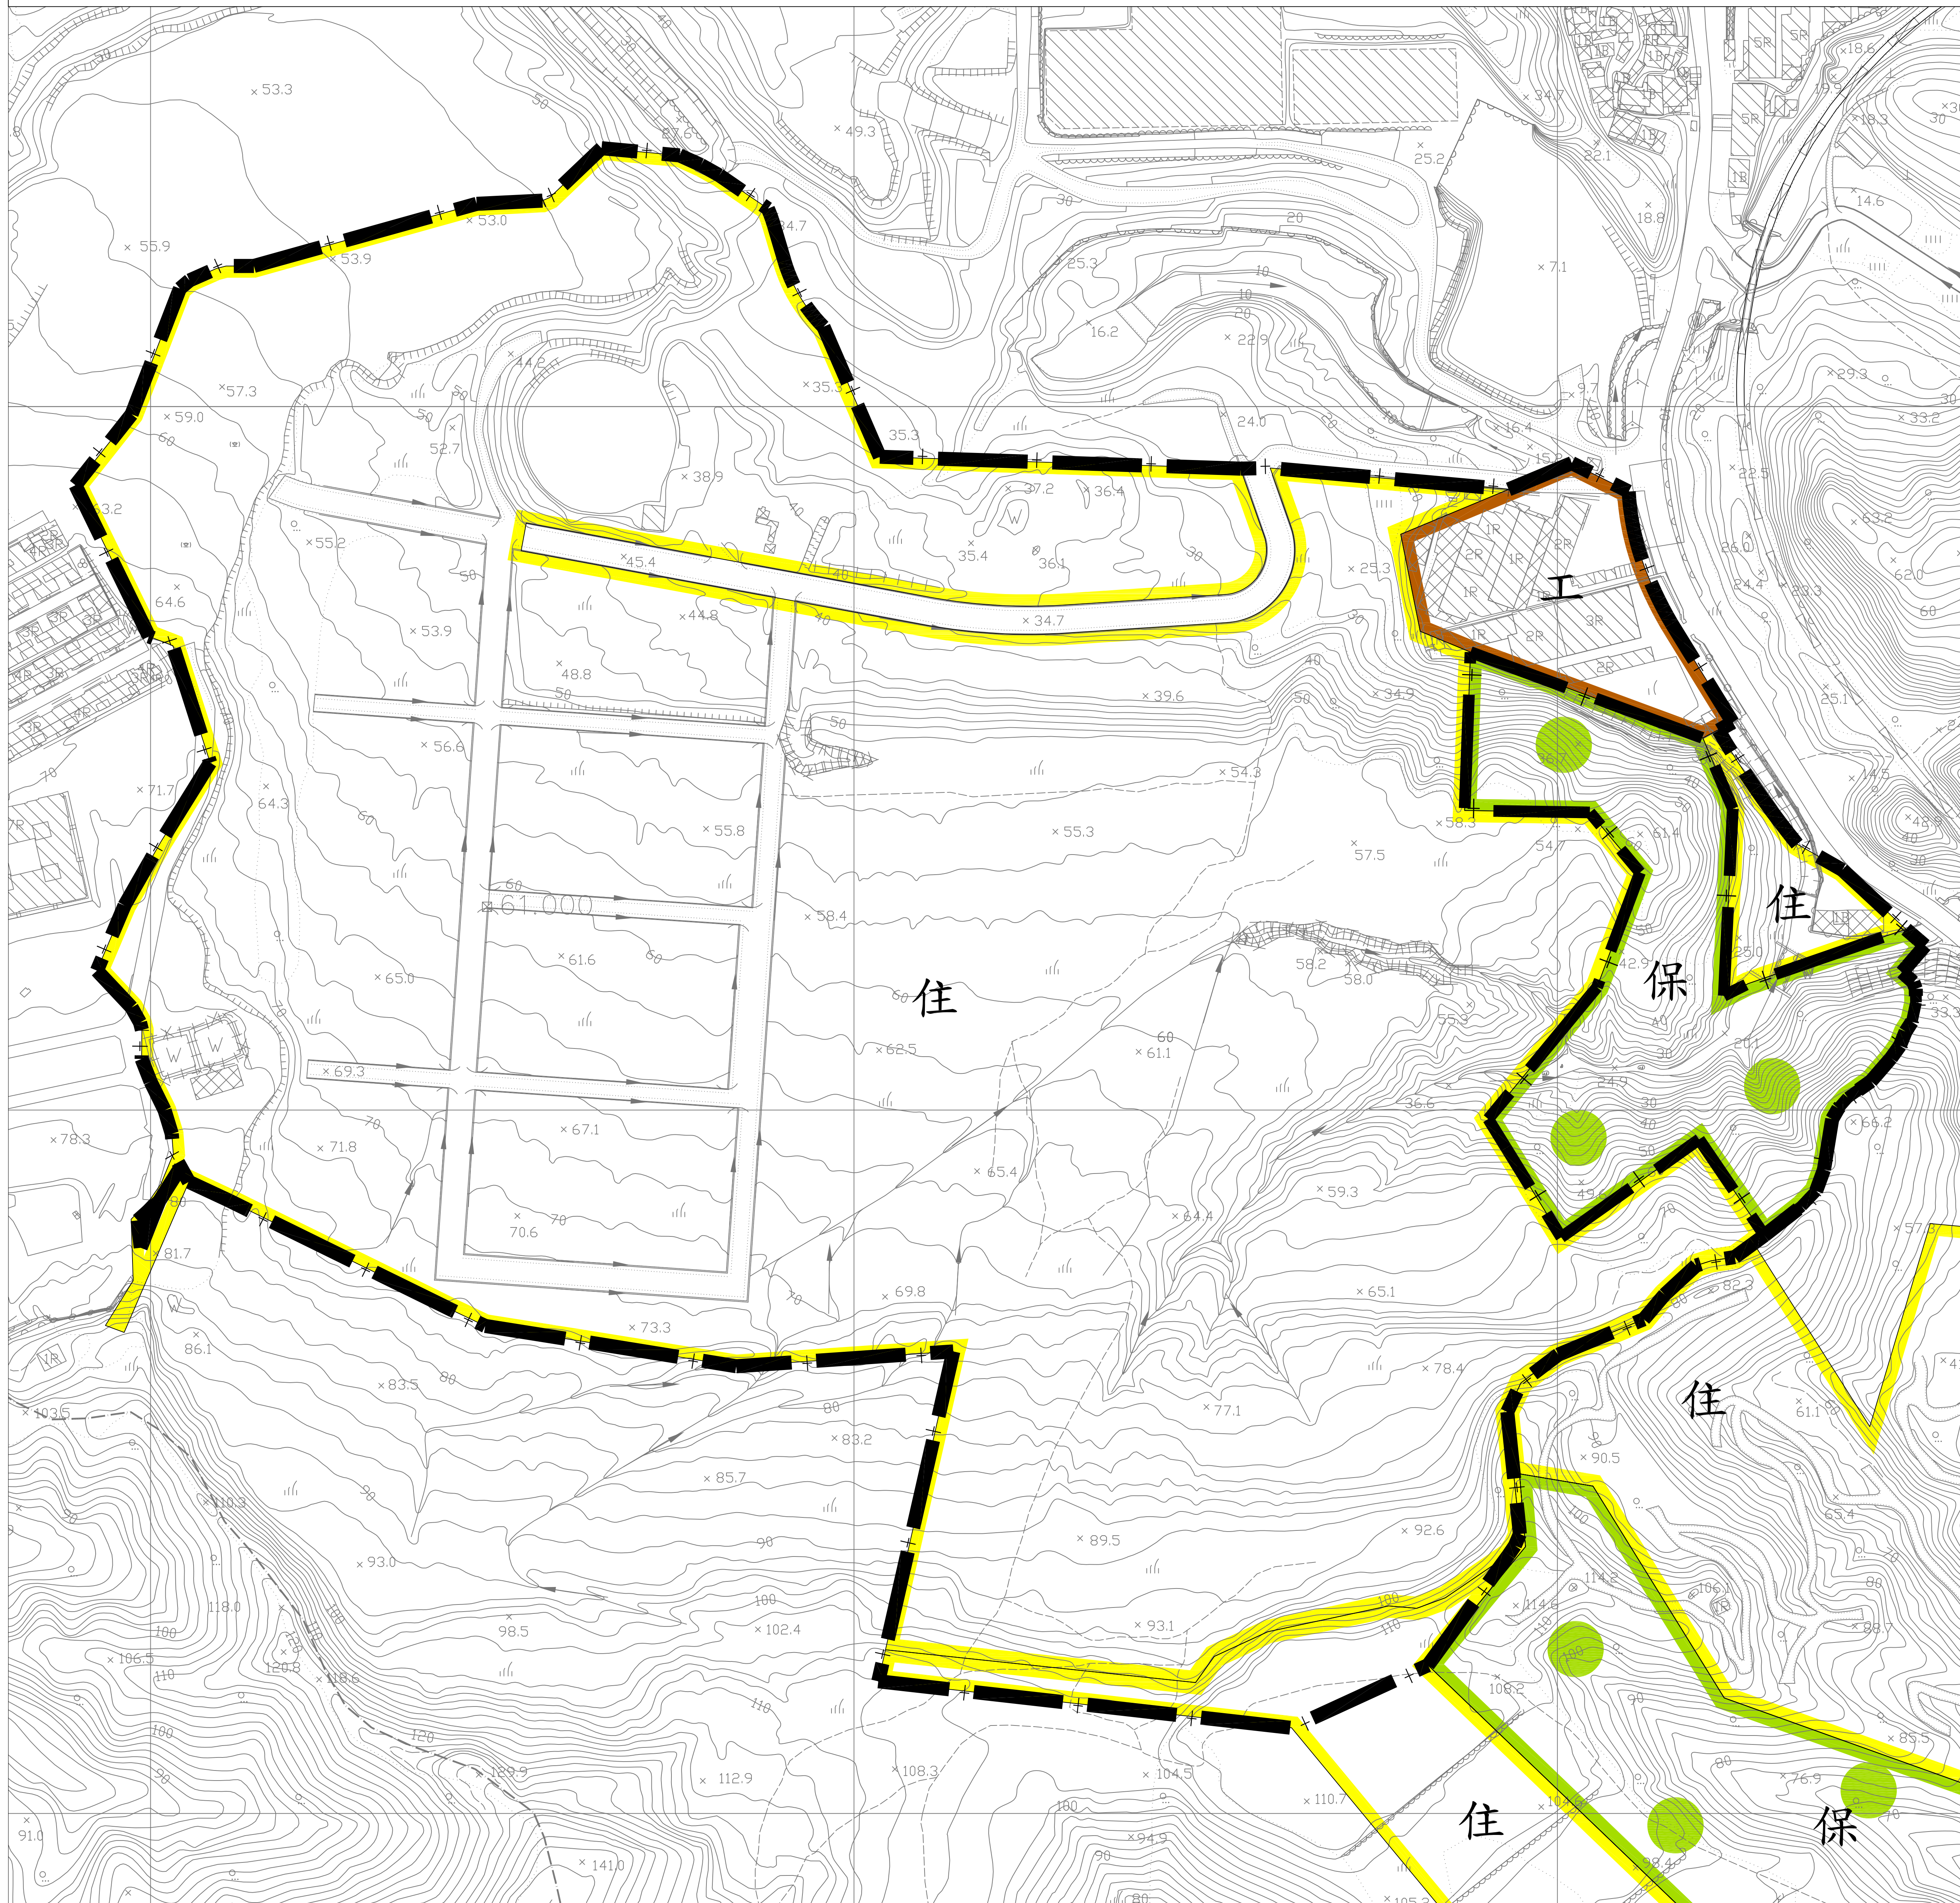

變更基隆市主要計畫(配合八斗子段牛稠嶺小段一一〇等地號整體開發地區)案 公告徵求意見圖

比例尺:1/1200

圖例

-  住宅區
-  工業區
-  保護區
-  計畫道路
-  檢討範圍

註：本次檢討範圍
不包含保護區。