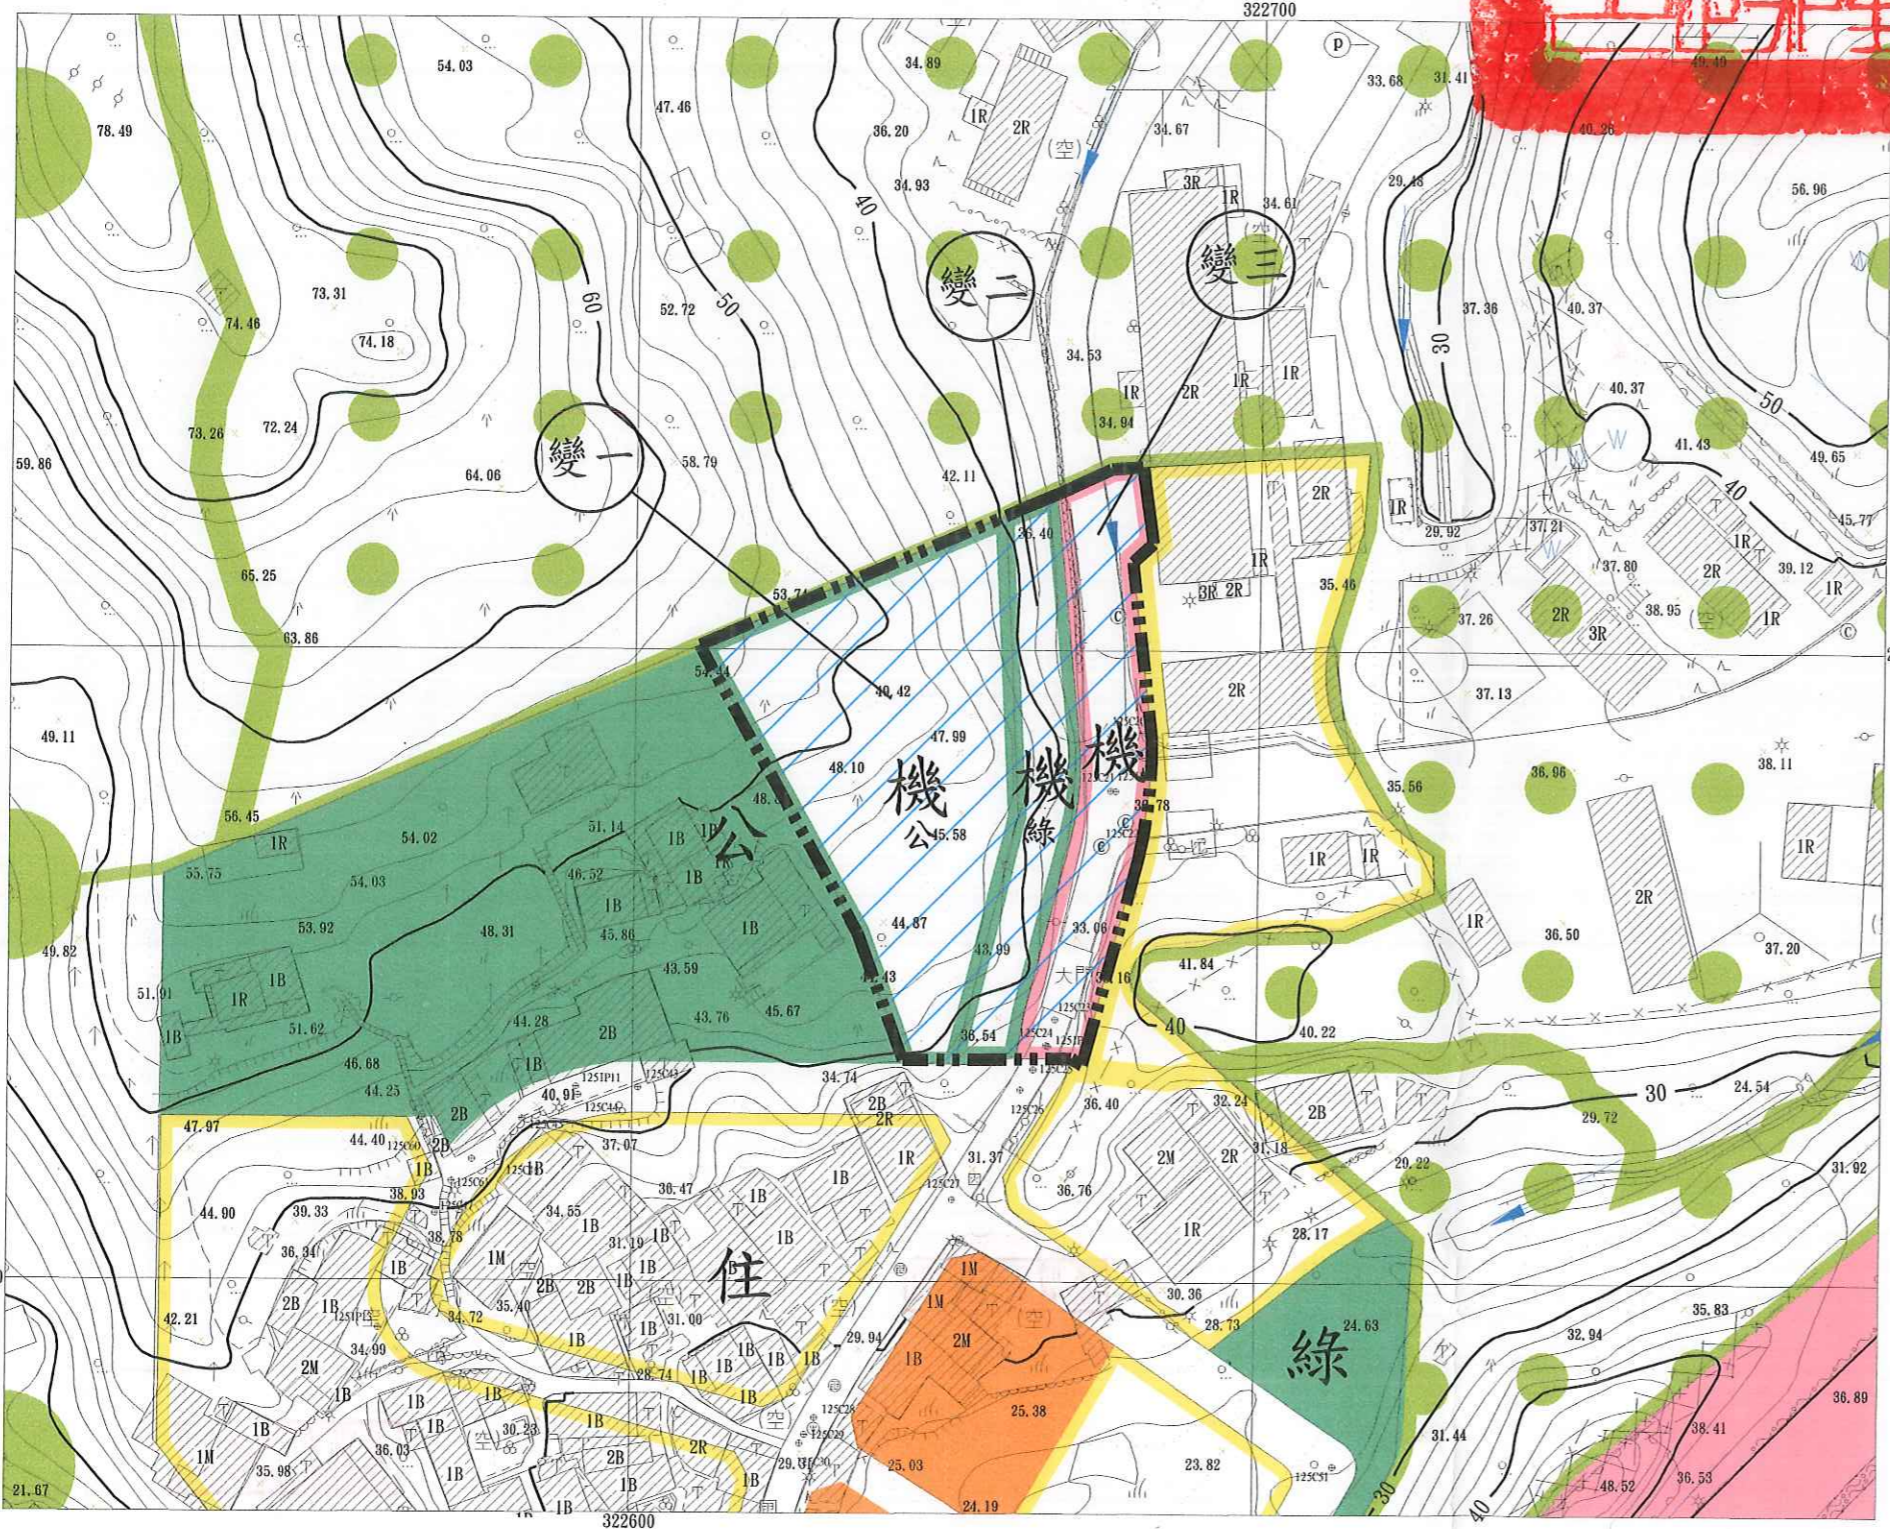

變更基隆市七堵暖暖地區（八堵交流道附近地區）細部計畫（部分公園用地、道路用地、綠帶用地為機關用地）案—陸軍「八堵油庫」都市計畫變更案

SCALE=1:1200

圖例

- 綠帶用地
- 住宅區
- 公園用地
- 保護區
- 高速公路用地
- 市場用地

變更圖例

- 計畫範圍線
- 公園用地變更為機關用地
- 綠帶用地變更為機關用地
- 道路用地變更為機關用地
- 變更編號

※本圖除核准變更者外，餘僅供參考。