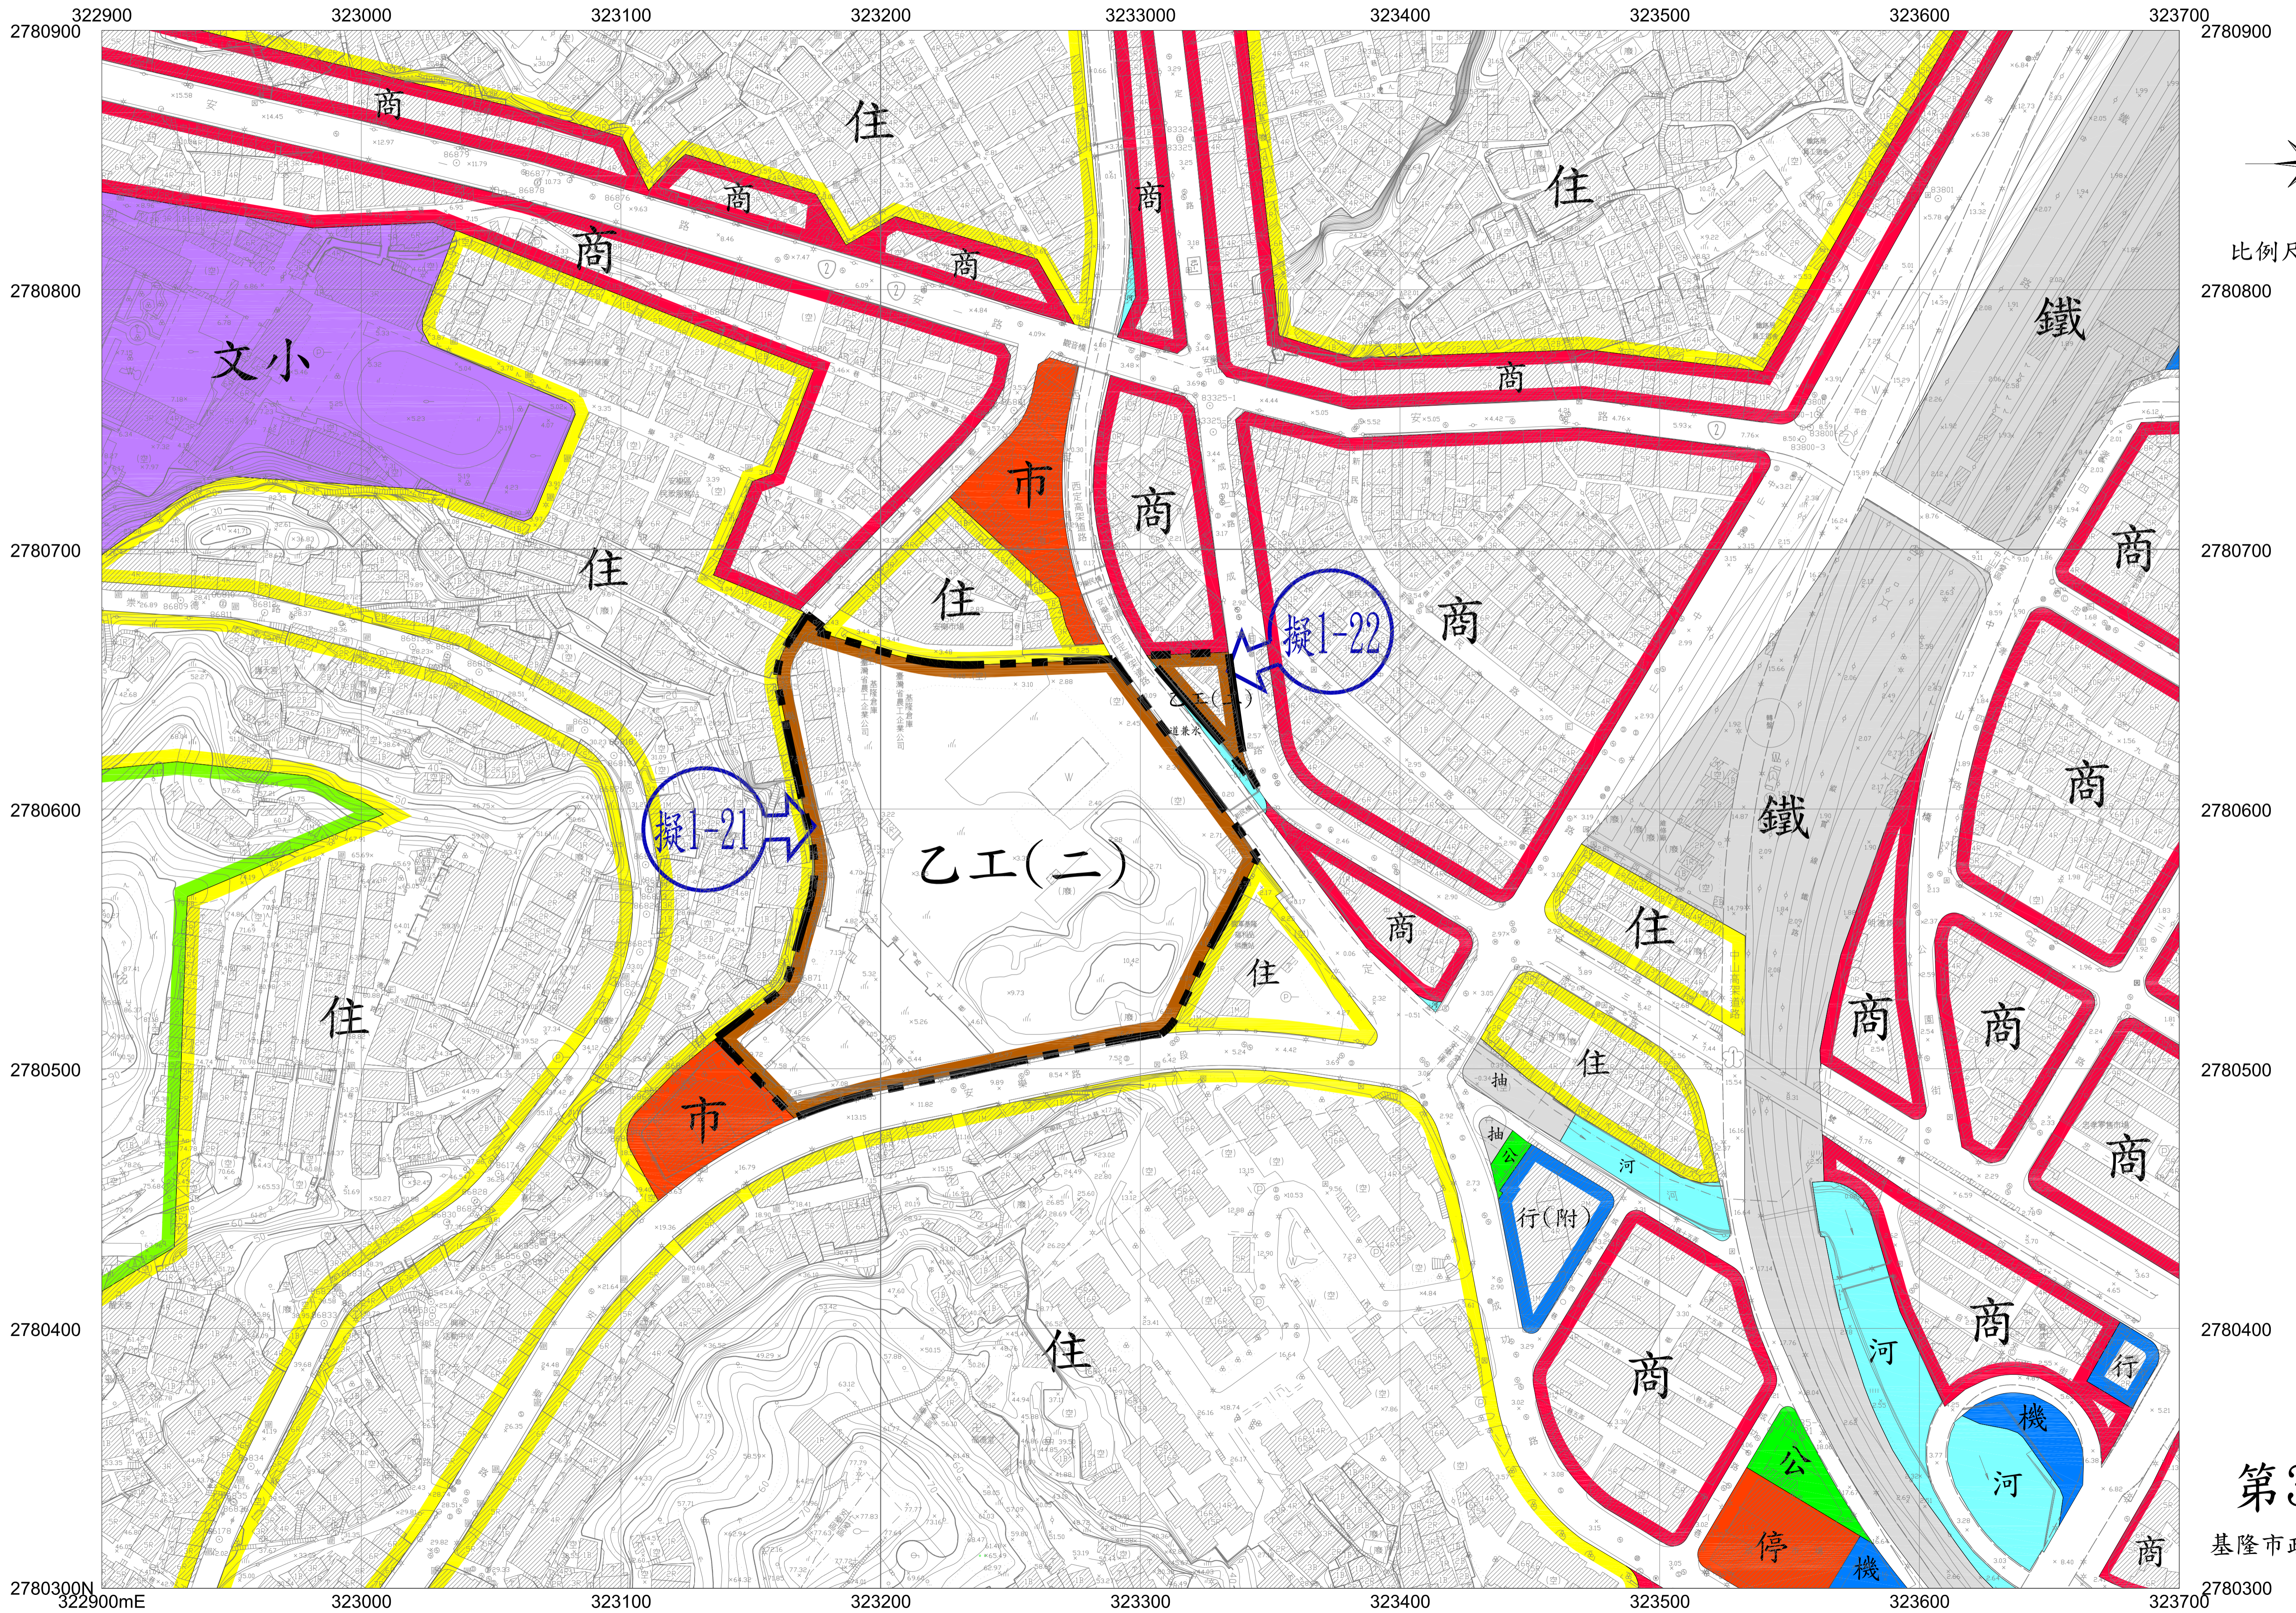

擬定基隆市工業區及倉儲區細部計畫圖

比例尺:1:1200

擬定基隆市工業區及倉儲區細部計畫圖

比例尺:1:1200

擬定基隆市工業區及倉儲區細部計畫圖

比例尺:1:1200

擬定基隆市工業區及倉儲區細部計畫圖

N

比例尺:1:1200

擬定基隆市工業區及倉儲區細部計畫圖

比例尺:1:1200

擬定基隆市工業區及倉儲區細部計畫圖

N
比例尺:1:1200

擬定基隆市工業區及倉儲區細部計畫圖

擬定基隆市工業區及倉儲區細部計畫圖

擬定基隆市工業區及倉儲區細部計畫圖

比例尺:1:1200

擬定基隆市工業區及倉儲區細部計畫圖

比例尺:1:1200

擬定基隆市工業區及倉儲區細部計畫圖

擬定基隆市工業區及倉儲區細部計畫圖

比例尺:1:1200

擬定基隆市工業區及倉儲區細部計畫圖

比例尺:1:1200

比例尺:1:1200

擬定基隆市工業區及倉儲區細部計畫圖

比例尺:1:1200

擬定基隆市工業區及倉儲區細部計畫圖

比例尺:1:1200