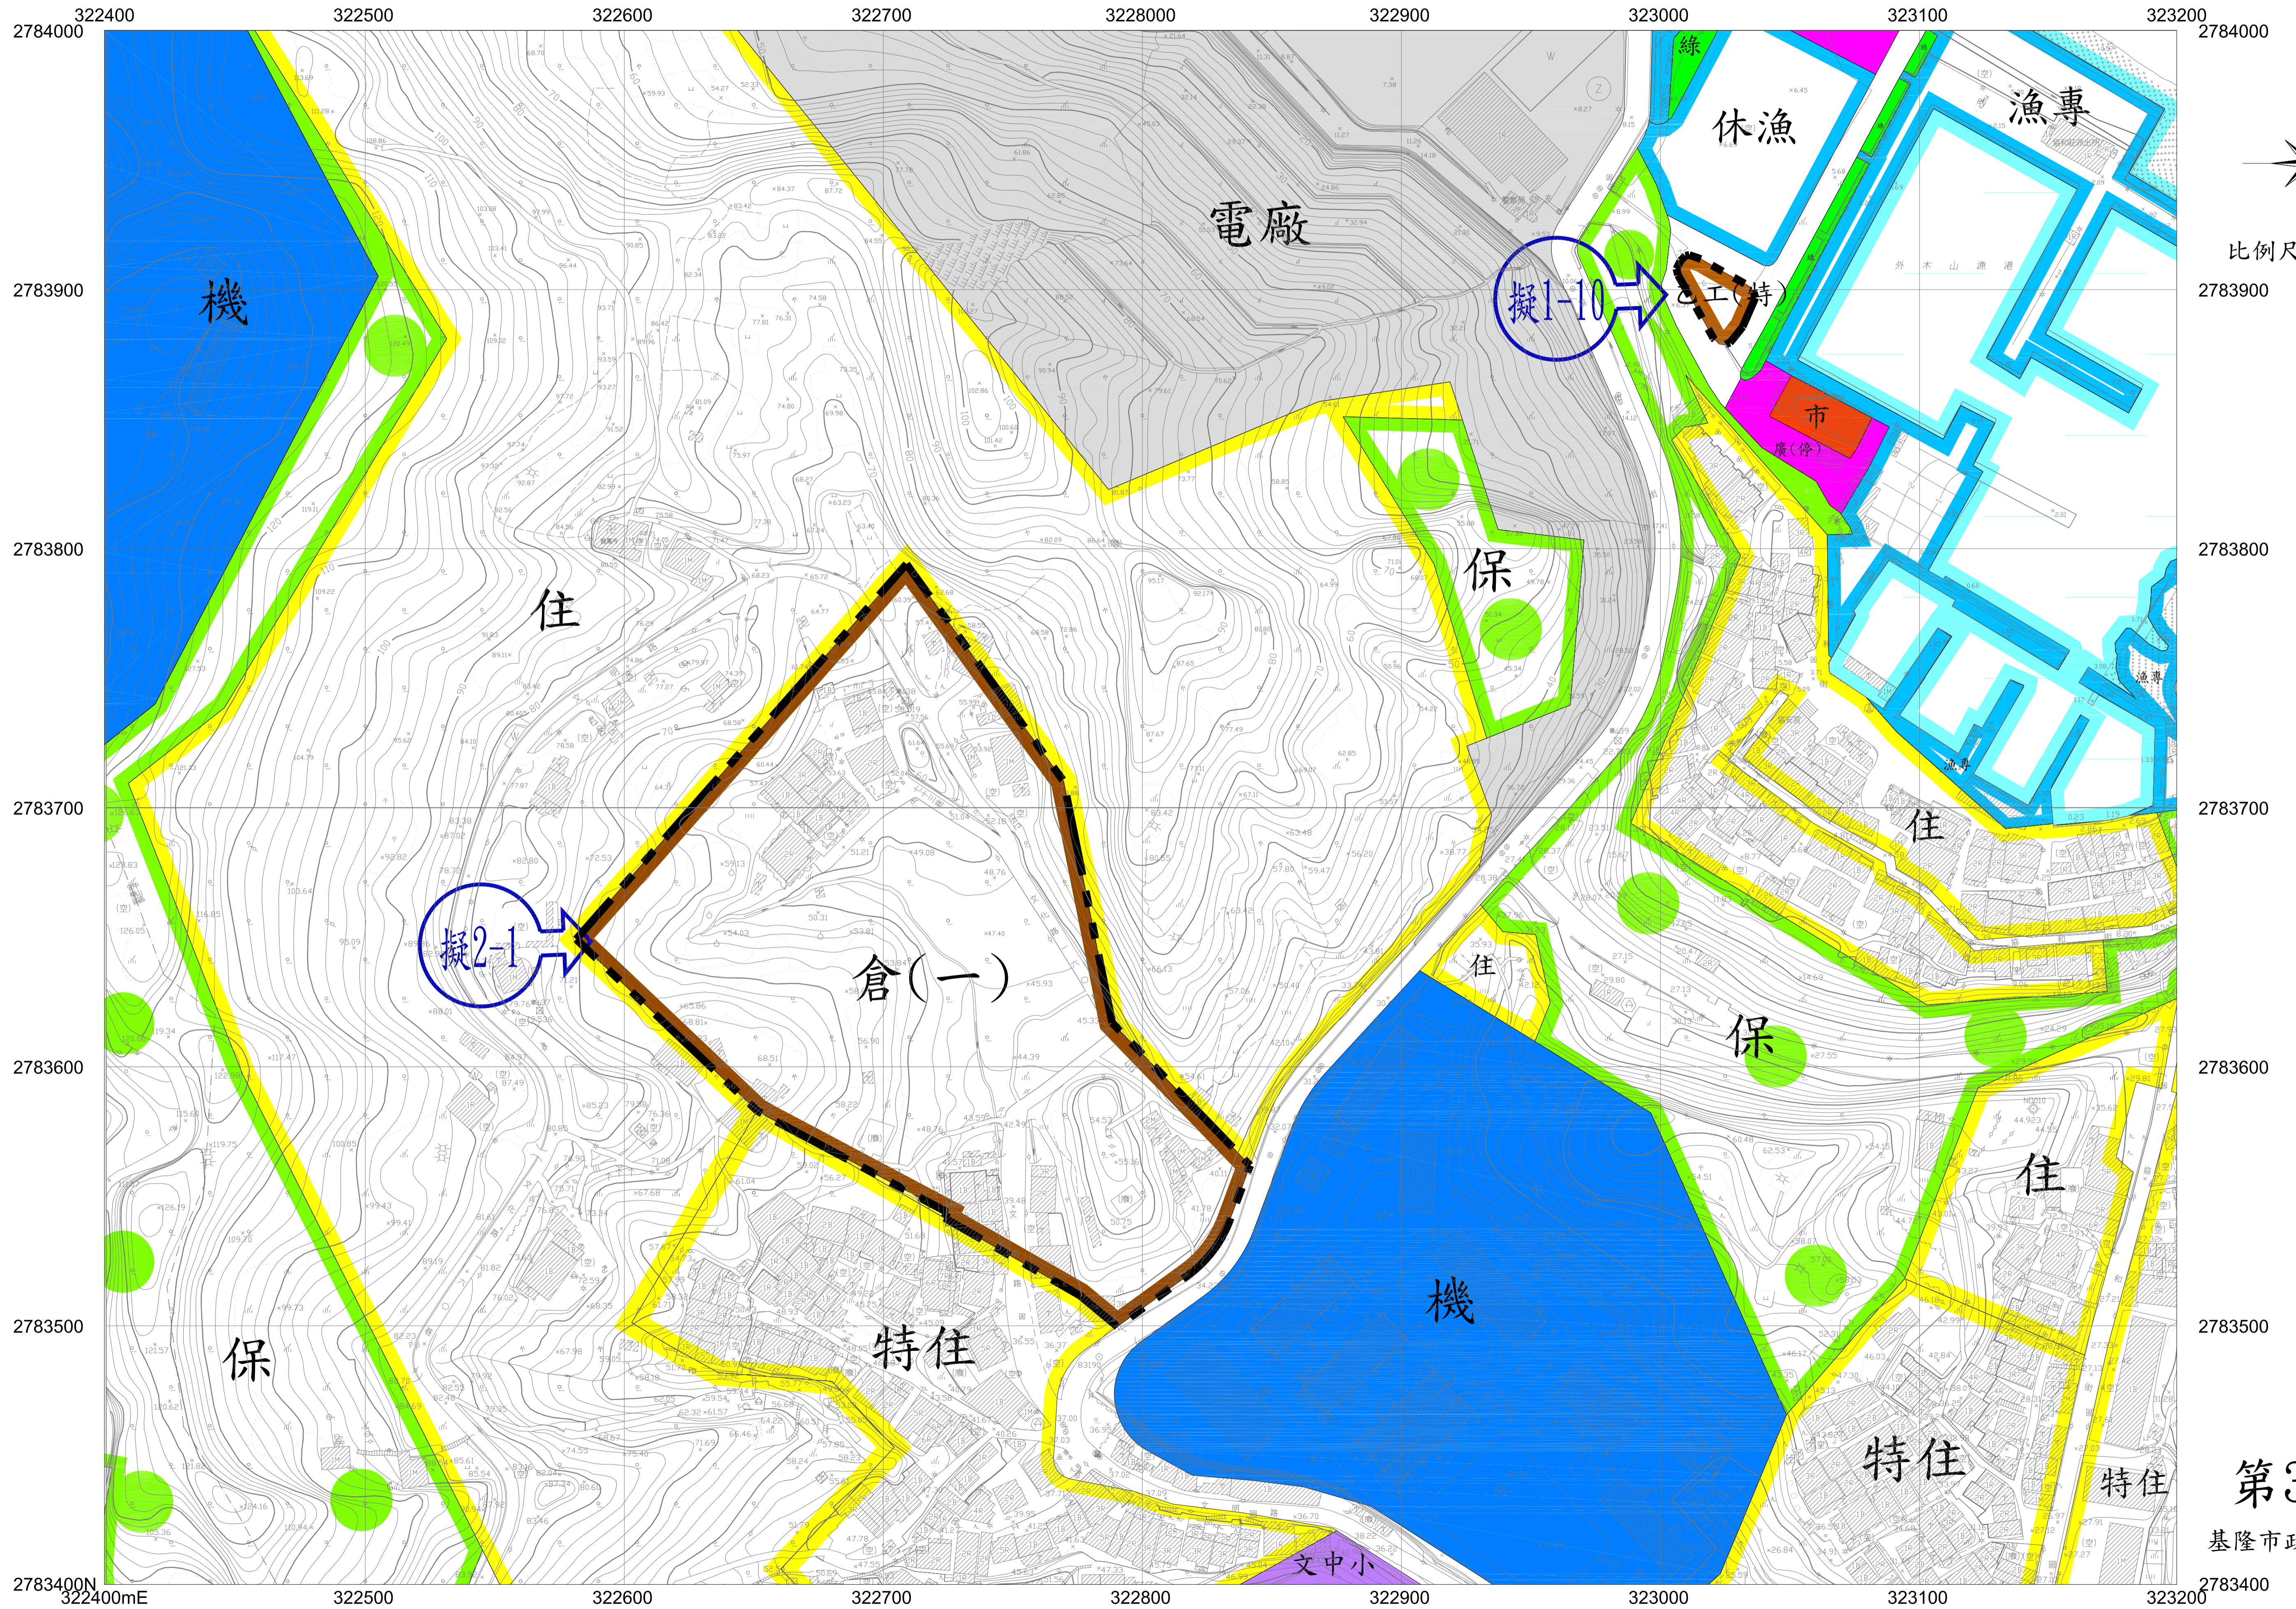

比例尺:1:1200

擬定基隆市工業區及倉儲區細部計畫圖

比例尺:1:1200

擬定基隆市工業區及倉儲區細部計畫圖

N
比例尺:1:1200

擬定基隆市工業區及倉儲區細部計畫圖

擬定基隆市工業區及倉儲區細部計畫圖

擬定基隆市工業區及倉儲區細部計畫圖

比例尺:1:1200

擬定基隆市工業區及倉儲區細部計畫圖

比例尺:1:1200

擬定基隆市工業區及倉儲區細部計畫圖

擬定基隆市工業區及倉儲區細部計畫圖

比例尺:1:1200

擬定基隆市工業區及倉儲區細部計畫圖

比例尺:1:1200

擬定基隆市工業區及倉儲區細部計畫圖

比例尺:1:1200

擬定基隆市工業區及倉儲區細部計畫圖

擬定基隆市工業區及倉儲區細部計畫圖

比例尺: 1:1200

擬定基隆市工業區及倉儲區細部計畫圖

比例尺:1:1200

擬定基隆市工業區及倉儲區細部計畫圖

比例尺:1:1200

擬定基隆市工業區及倉儲區細部計畫圖

比例尺:1:1200

擬定基隆市工業區及倉儲區細部計畫圖

比例尺:1:1200