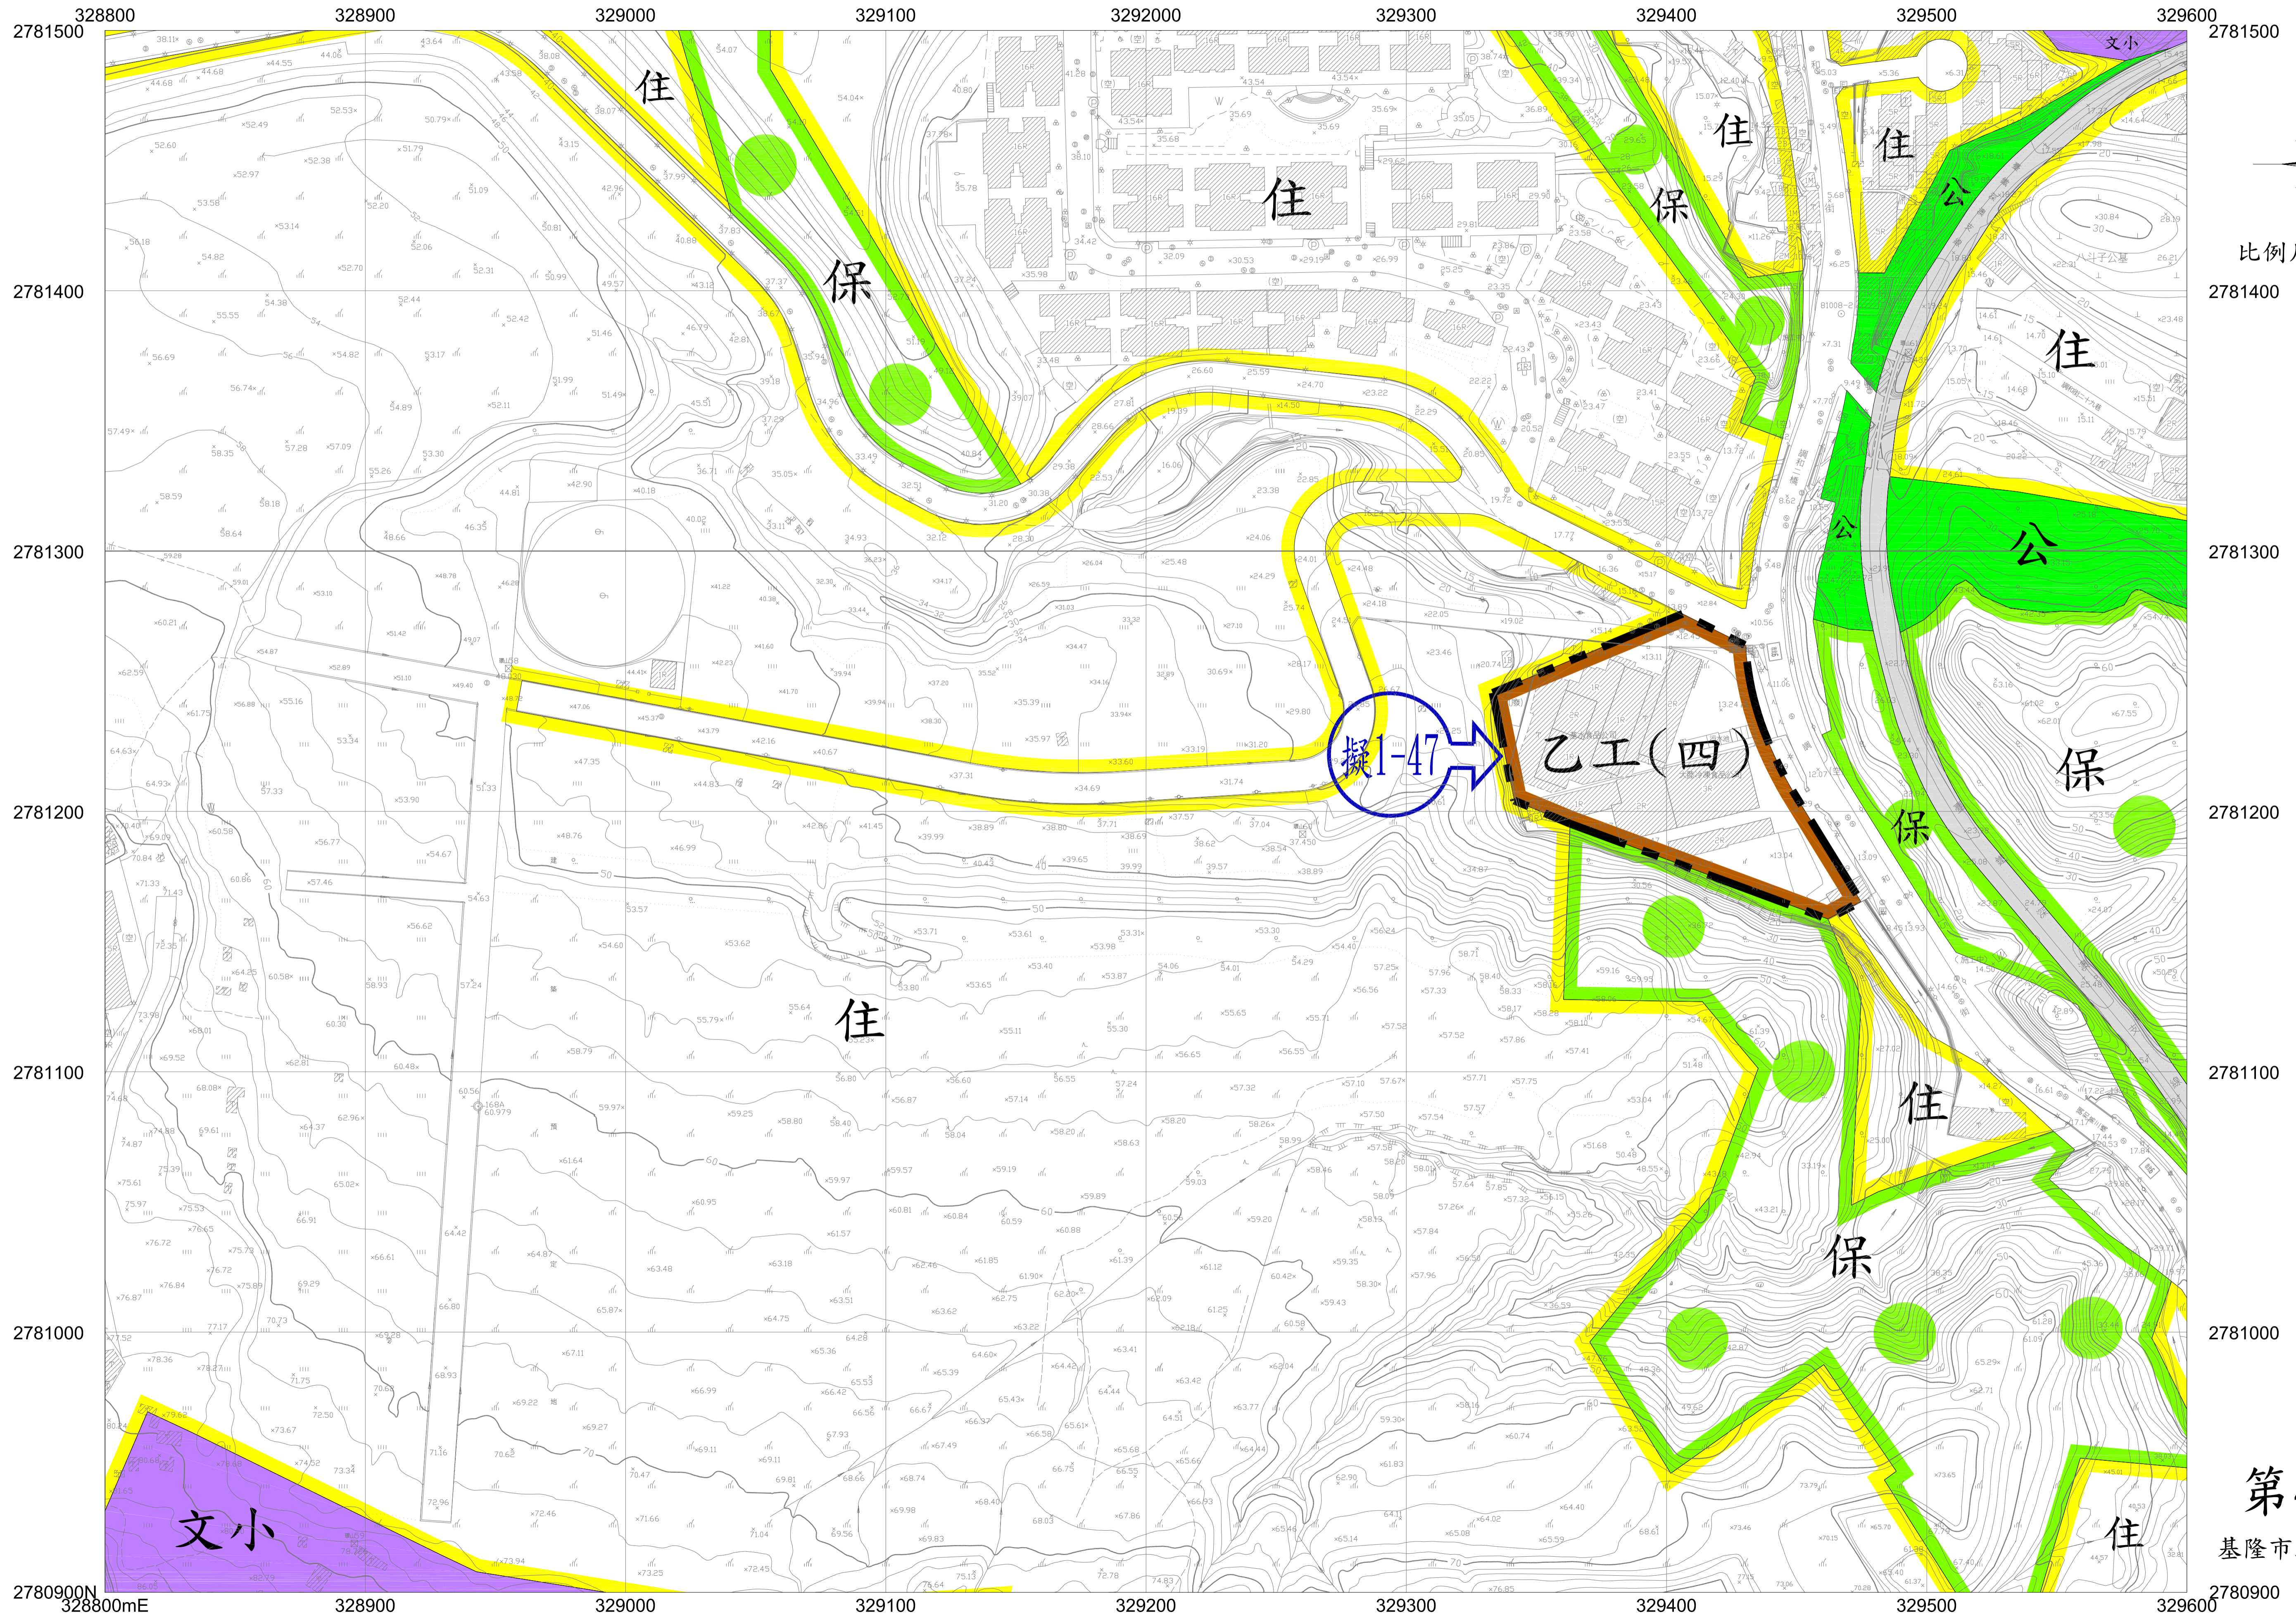

比例尺:1:1200

擬定基隆市工業區及倉儲區細部計畫圖

比例尺:1:1200

擬定基隆市工業區及倉儲區細部計畫圖

N
比例尺:1:1200

擬定基隆市工業區及倉儲區細部計畫圖

擬定基隆市工業區及倉儲區細部計畫圖

擬定基隆市工業區及倉儲區細部計畫圖

比例尺:1:1200

擬定基隆市工業區及倉儲區細部計畫圖

比例尺:1:1200

擬定基隆市工業區及倉儲區細部計畫圖

擬定基隆市工業區及倉儲區細部計畫圖

比例尺:1:1200

擬定基隆市工業區及倉儲區細部計畫圖

比例尺:1:1200

擬定基隆市工業區及倉儲區細部計畫圖

比例尺:1:1200

擬定基隆市工業區及倉儲區細部計畫圖

擬定基隆市工業區及倉儲區細部計畫圖

比例尺: 1:1200

擬定基隆市工業區及倉儲區細部計畫圖

比例尺:1:1200

擬定基隆市工業區及倉儲區細部計畫圖

比例尺:1:1200

擬定基隆市工業區及倉儲區細部計畫圖

比例尺:1:1200

擬定基隆市工業區及倉儲區細部計畫圖

比例尺:1:1200