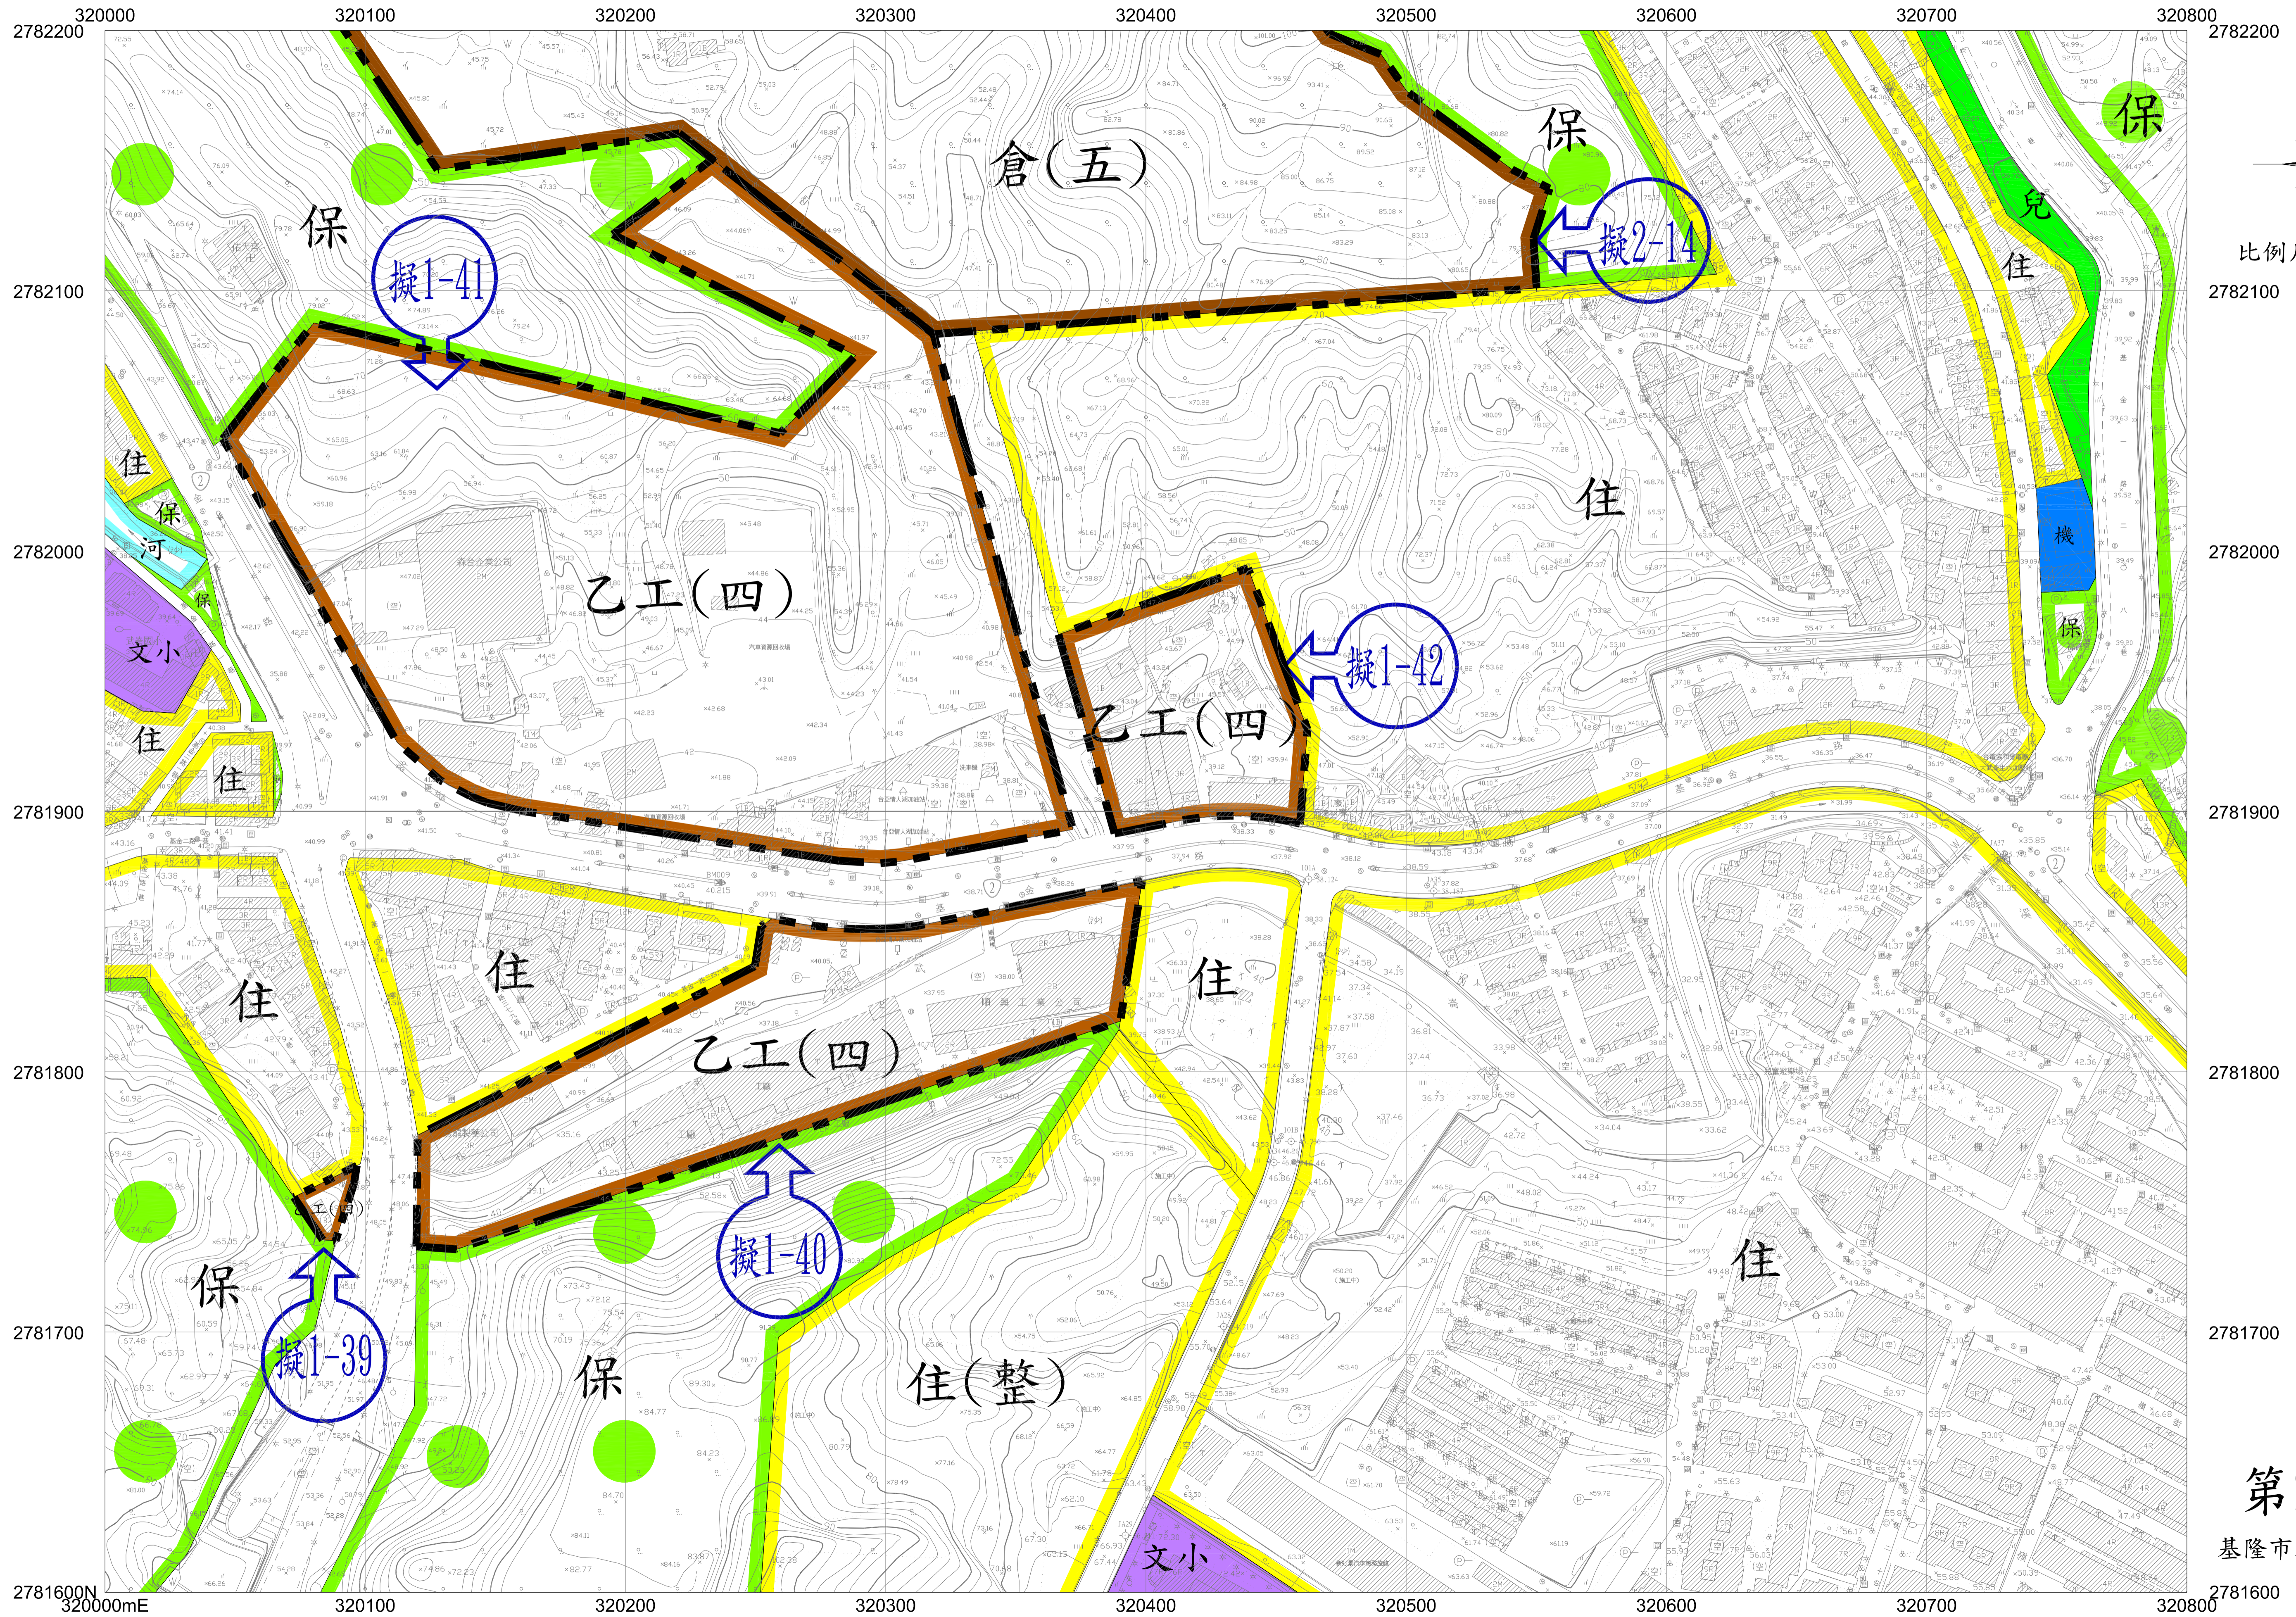

擬定基隆市工業區及倉儲區細部計畫圖

比例尺:1:1200

擬定基隆市工業區及倉儲區細部計畫圖

比例尺:1:1200

擬定基隆市工業區及倉儲區細部計畫圖

比例尺:1:1200

擬定基隆市工業區及倉儲區細部計畫圖

N

比例尺:1:1200

擬定基隆市工業區及倉儲區細部計畫圖

比例尺:1:1200

擬定基隆市工業區及倉儲區細部計畫圖

N
比例尺:1:1200

擬定基隆市工業區及倉儲區細部計畫圖

擬定基隆市工業區及倉儲區細部計畫圖

擬定基隆市工業區及倉儲區細部計畫圖

比例尺:1:1200

擬定基隆市工業區及倉儲區細部計畫圖

比例尺:1:1200

擬定基隆市工業區及倉儲區細部計畫圖

擬定基隆市工業區及倉儲區細部計畫圖

比例尺:1:1200

擬定基隆市工業區及倉儲區細部計畫圖

比例尺:1:1200

比例尺:1:1200

擬定基隆市工業區及倉儲區細部計畫圖

比例尺:1:1200

擬定基隆市工業區及倉儲區細部計畫圖

比例尺:1:1200