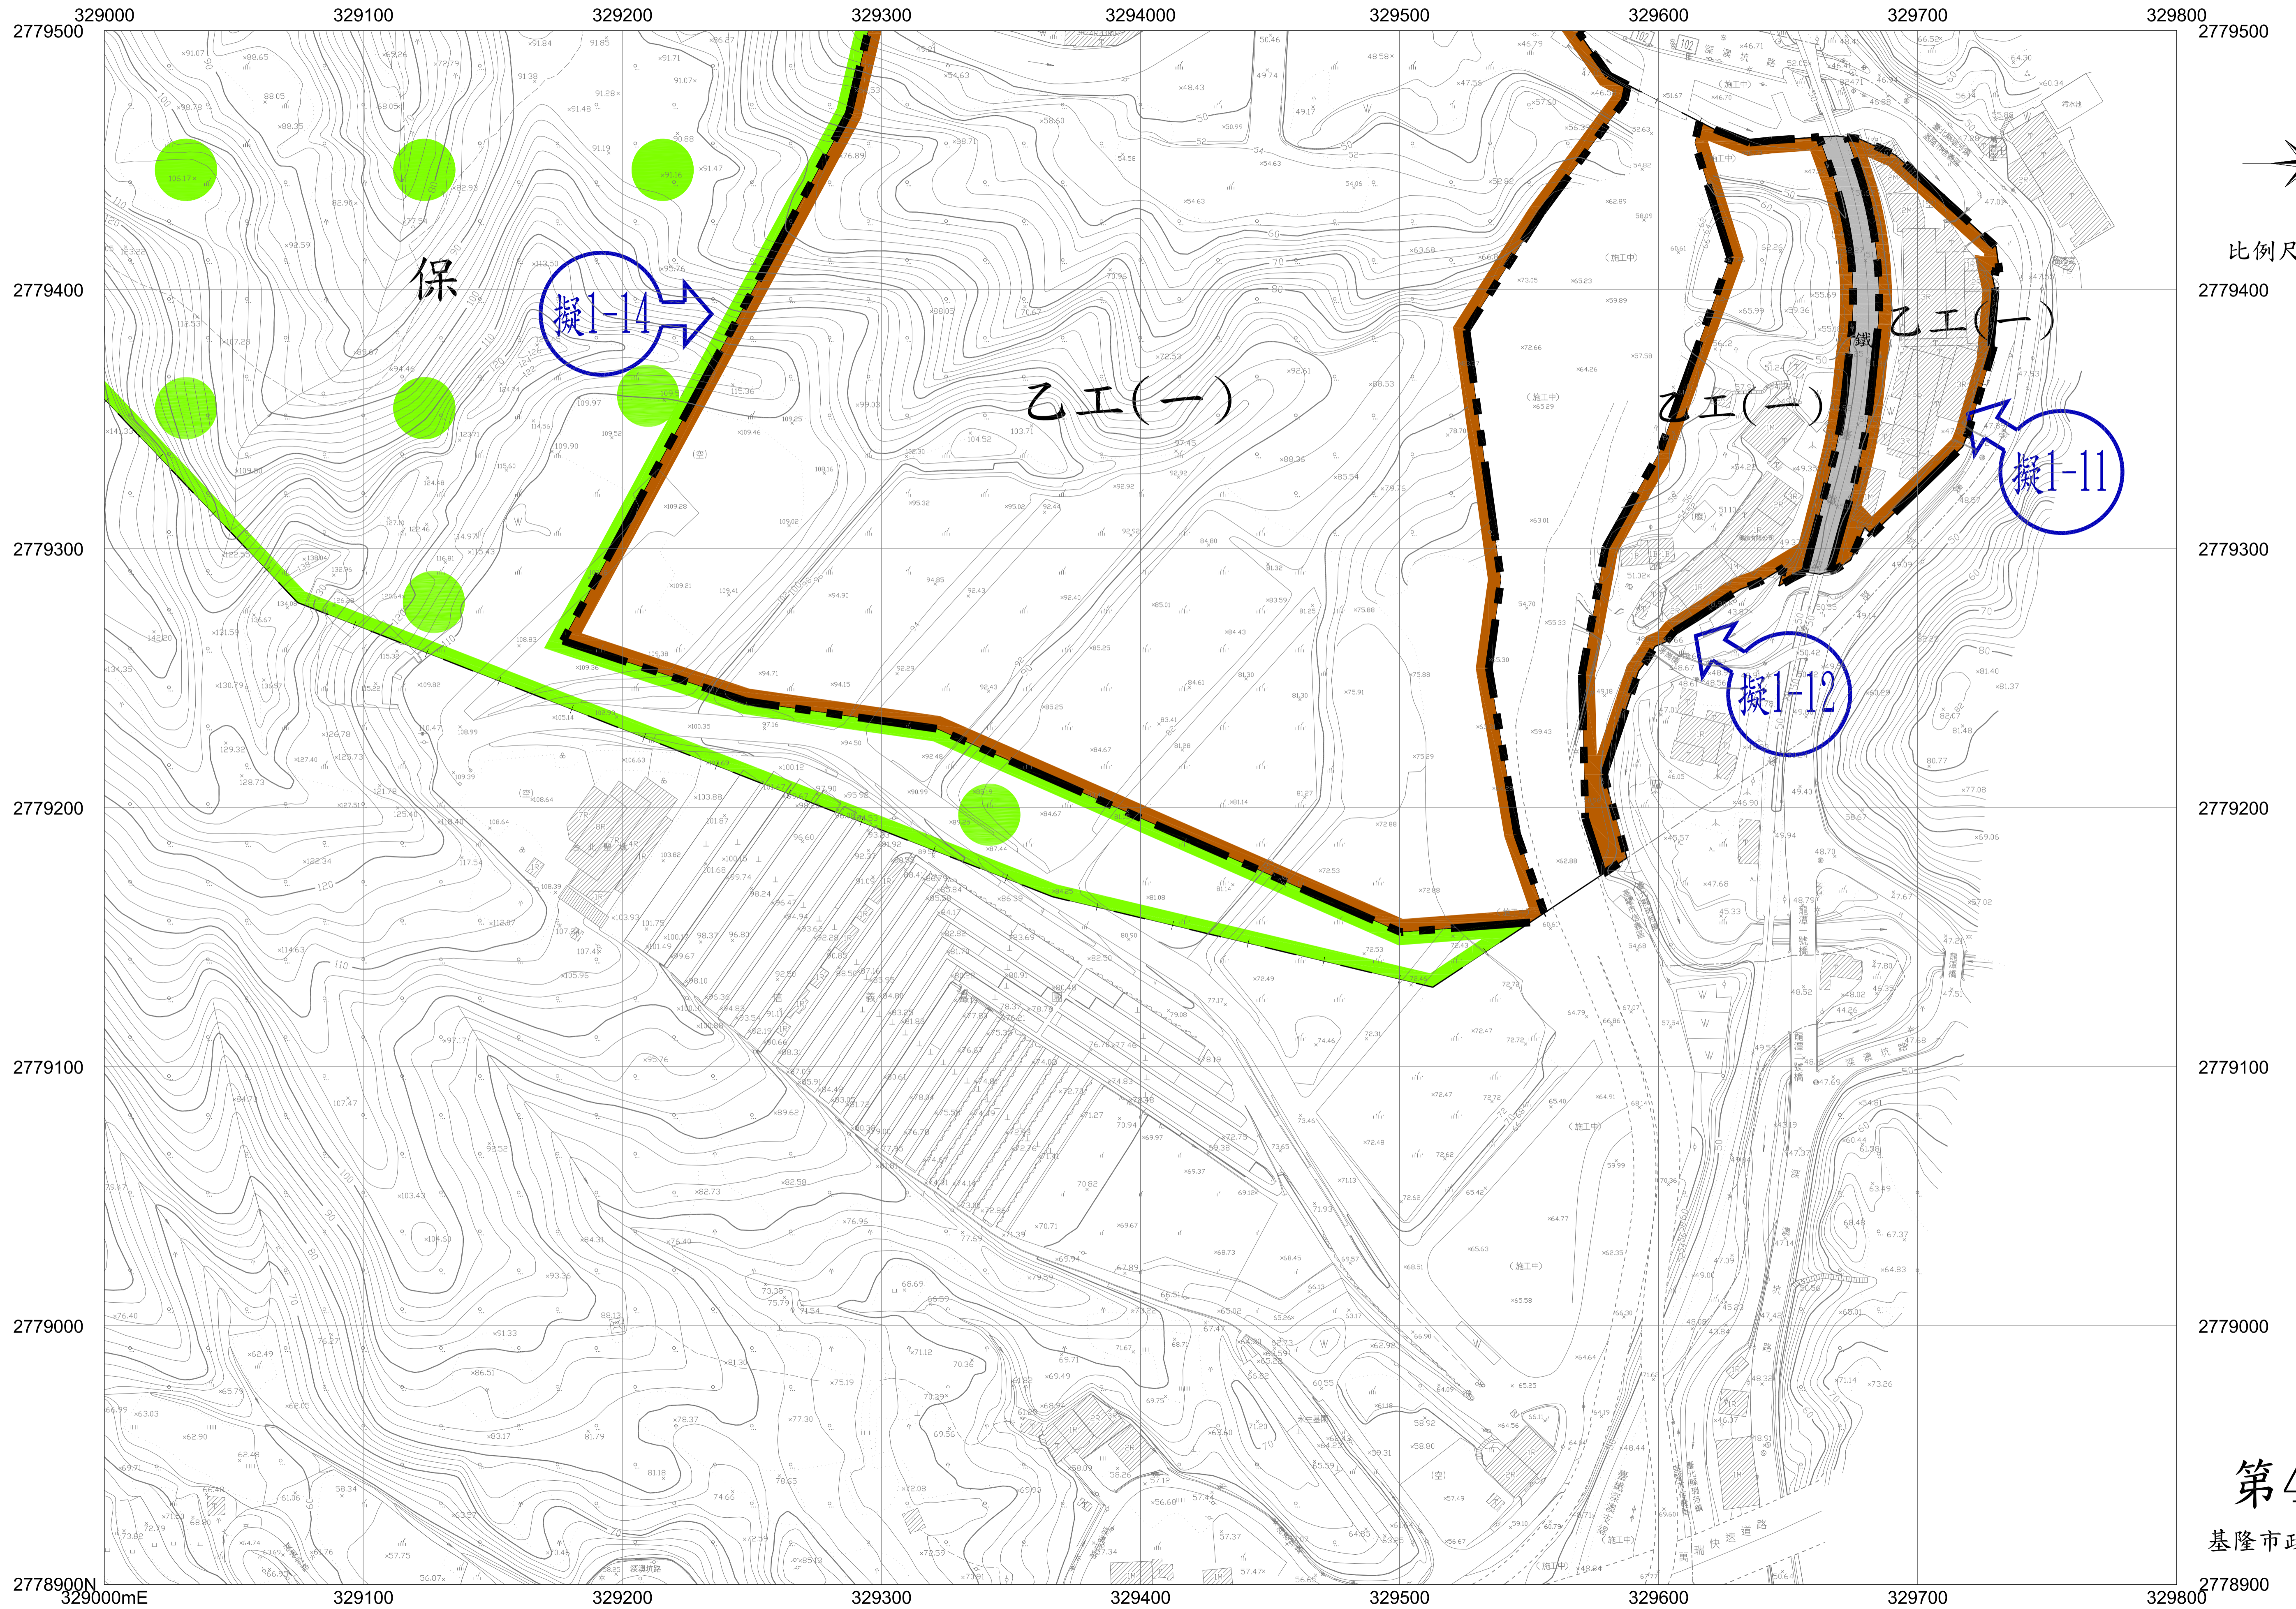

比例尺:1:1200

擬定基隆市工業區及倉儲區細部計畫圖

比例尺:1:1200

擬定基隆市工業區及倉儲區細部計畫圖

N
比例尺:1:1200

擬定基隆市工業區及倉儲區細部計畫圖

擬定基隆市工業區及倉儲區細部計畫圖

擬定基隆市工業區及倉儲區細部計畫圖

比例尺:1:1200

擬定基隆市工業區及倉儲區細部計畫圖

比例尺:1:1200

擬定基隆市工業區及倉儲區細部計畫圖

擬定基隆市工業區及倉儲區細部計畫圖

比例尺:1:1200

擬定基隆市工業區及倉儲區細部計畫圖

比例尺:1:1200

擬定基隆市工業區及倉儲區細部計畫圖

比例尺:1:1200

擬定基隆市工業區及倉儲區細部計畫圖

擬定基隆市工業區及倉儲區細部計畫圖

比例尺: 1:1200

擬定基隆市工業區及倉儲區細部計畫圖

比例尺:1:1200

擬定基隆市工業區及倉儲區細部計畫圖

比例尺:1:1200

擬定基隆市工業區及倉儲區細部計畫圖

比例尺:1:1200

擬定基隆市工業區及倉儲區細部計畫圖

比例尺:1:1200