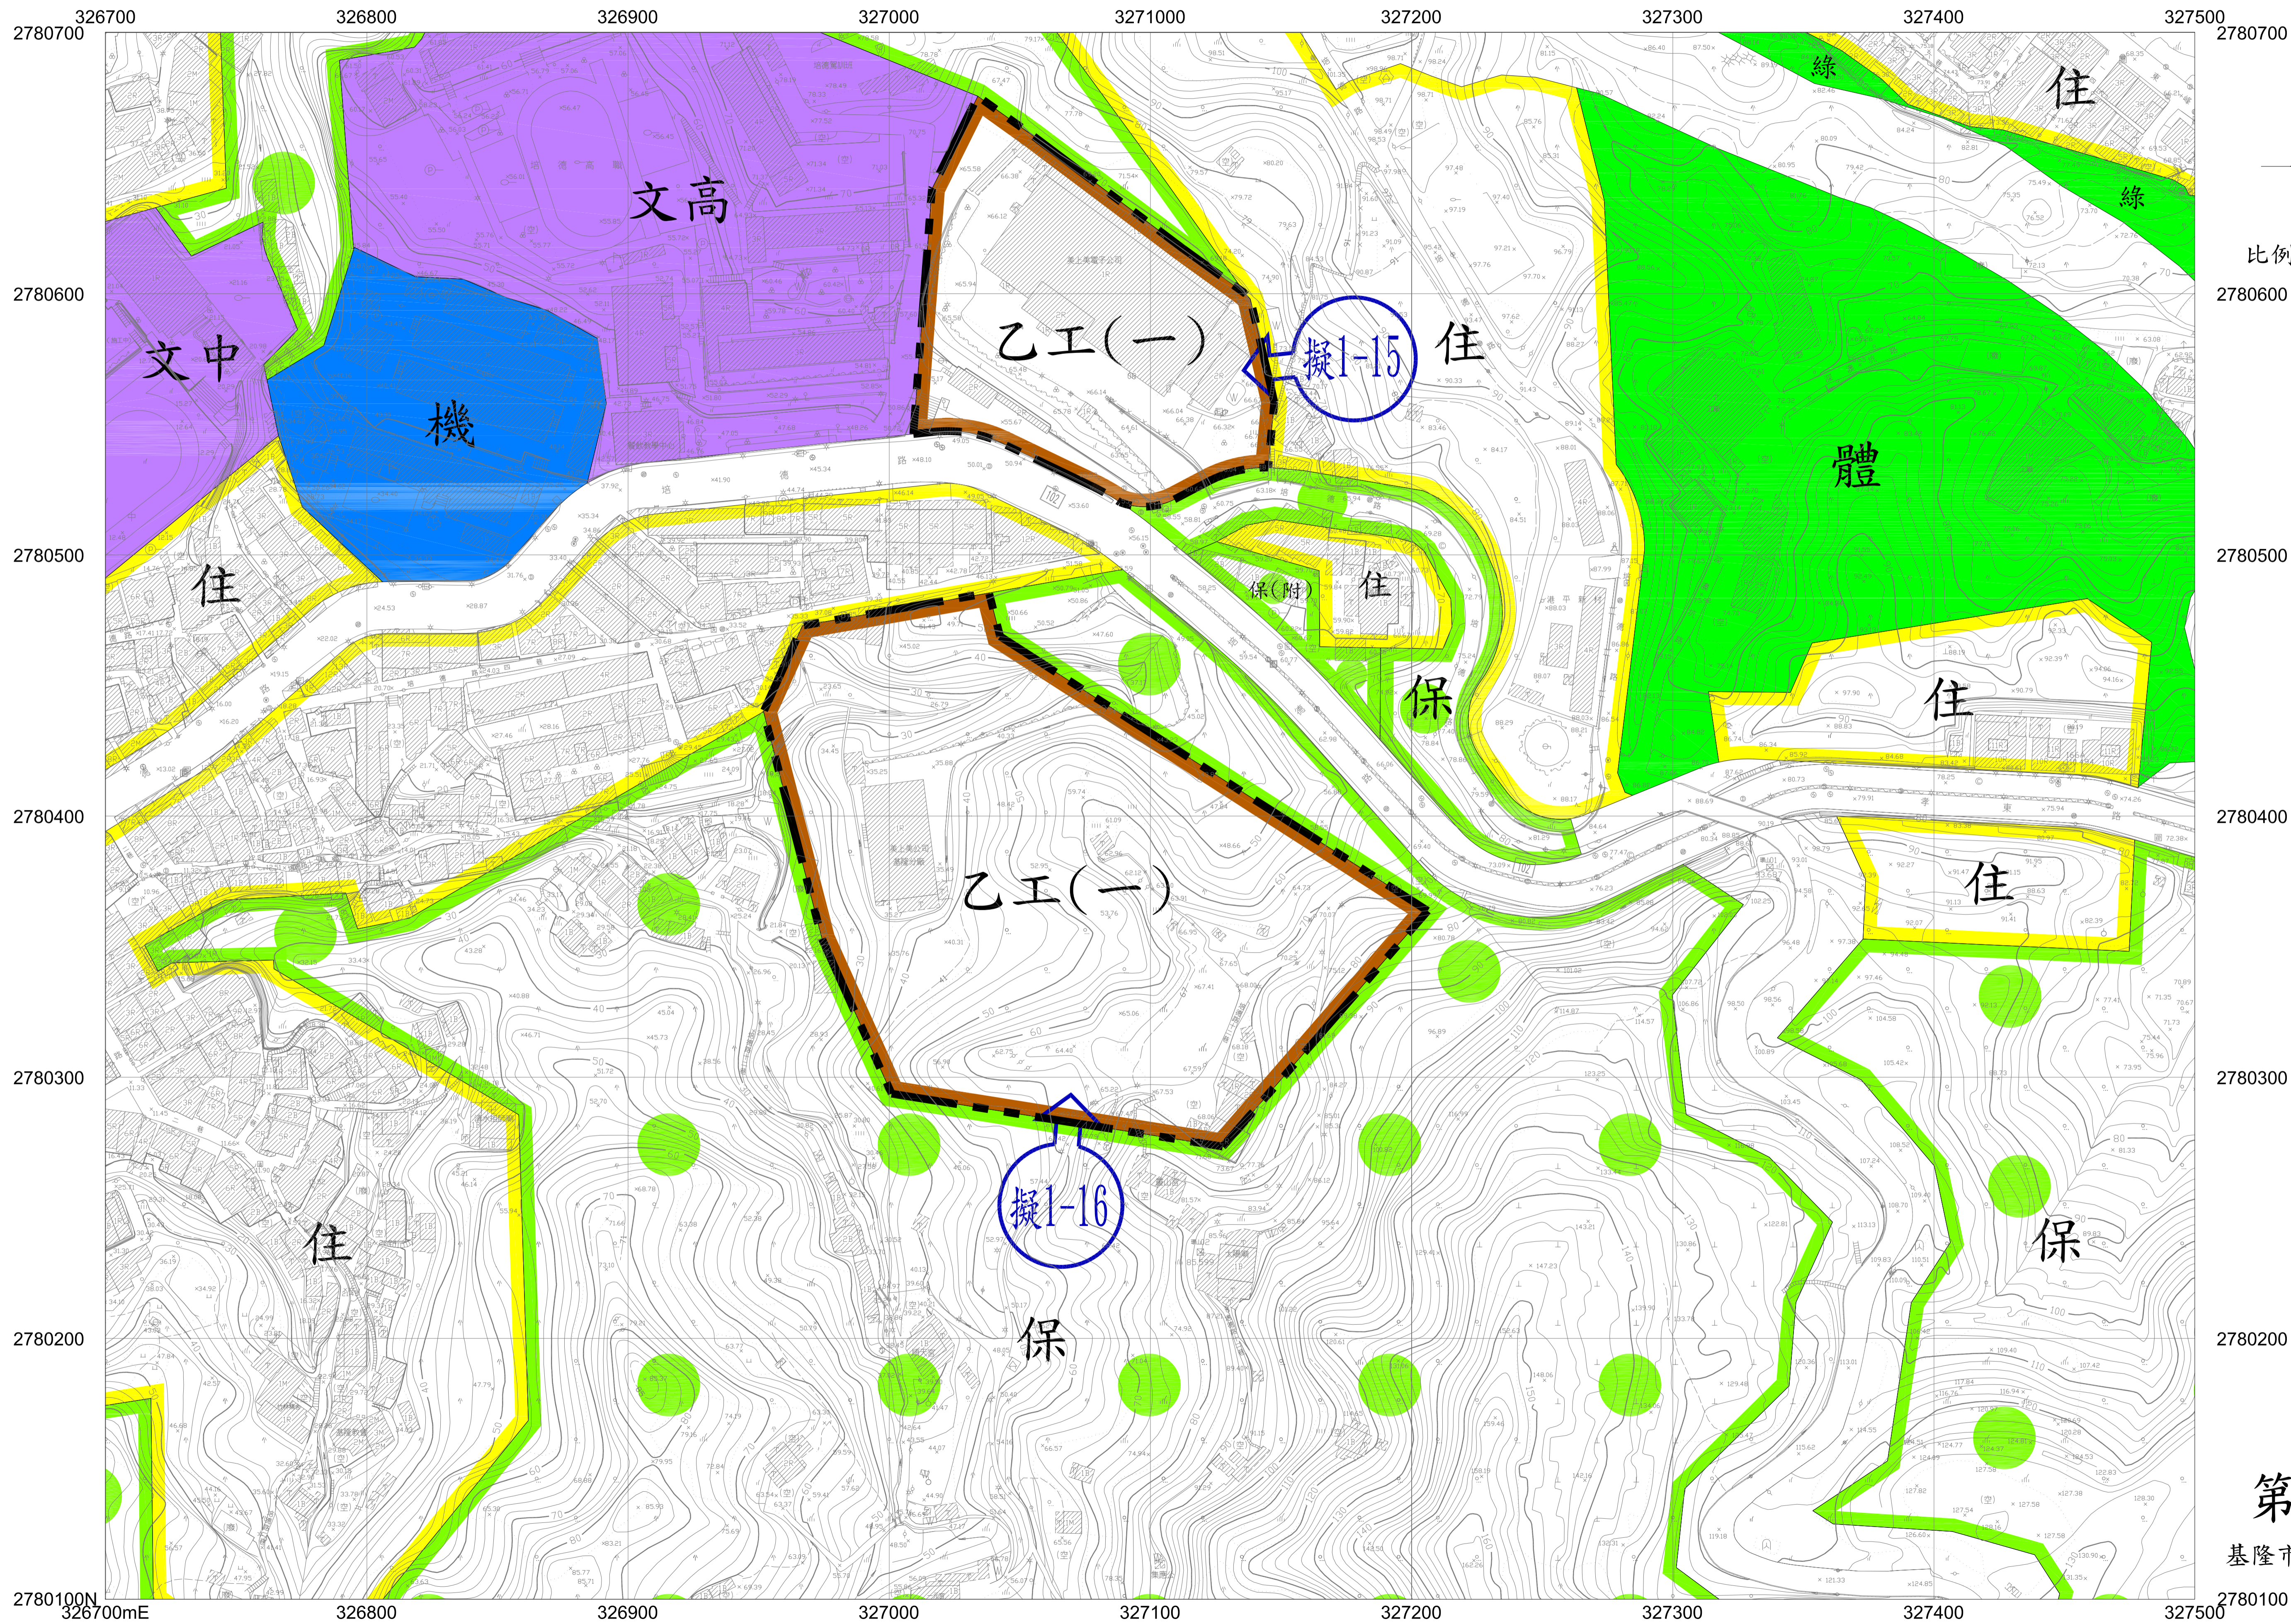

比例尺:1:1200

擬定基隆市工業區及倉儲區細部計畫圖

比例尺:1:1200

擬定基隆市工業區及倉儲區細部計畫圖

N
比例尺:1:1200

擬定基隆市工業區及倉儲區細部計畫圖

擬定基隆市工業區及倉儲區細部計畫圖

擬定基隆市工業區及倉儲區細部計畫圖

比例尺:1:1200

擬定基隆市工業區及倉儲區細部計畫圖

比例尺:1:1200

擬定基隆市工業區及倉儲區細部計畫圖

擬定基隆市工業區及倉儲區細部計畫圖

比例尺:1:1200

擬定基隆市工業區及倉儲區細部計畫圖

比例尺:1:1200

擬定基隆市工業區及倉儲區細部計畫圖

比例尺:1:1200

擬定基隆市工業區及倉儲區細部計畫圖

擬定基隆市工業區及倉儲區細部計畫圖

比例尺: 1:1200

擬定基隆市工業區及倉儲區細部計畫圖

比例尺:1:1200

擬定基隆市工業區及倉儲區細部計畫圖

比例尺:1:1200

擬定基隆市工業區及倉儲區細部計畫圖

比例尺:1:1200

擬定基隆市工業區及倉儲區細部計畫圖

比例尺:1:1200