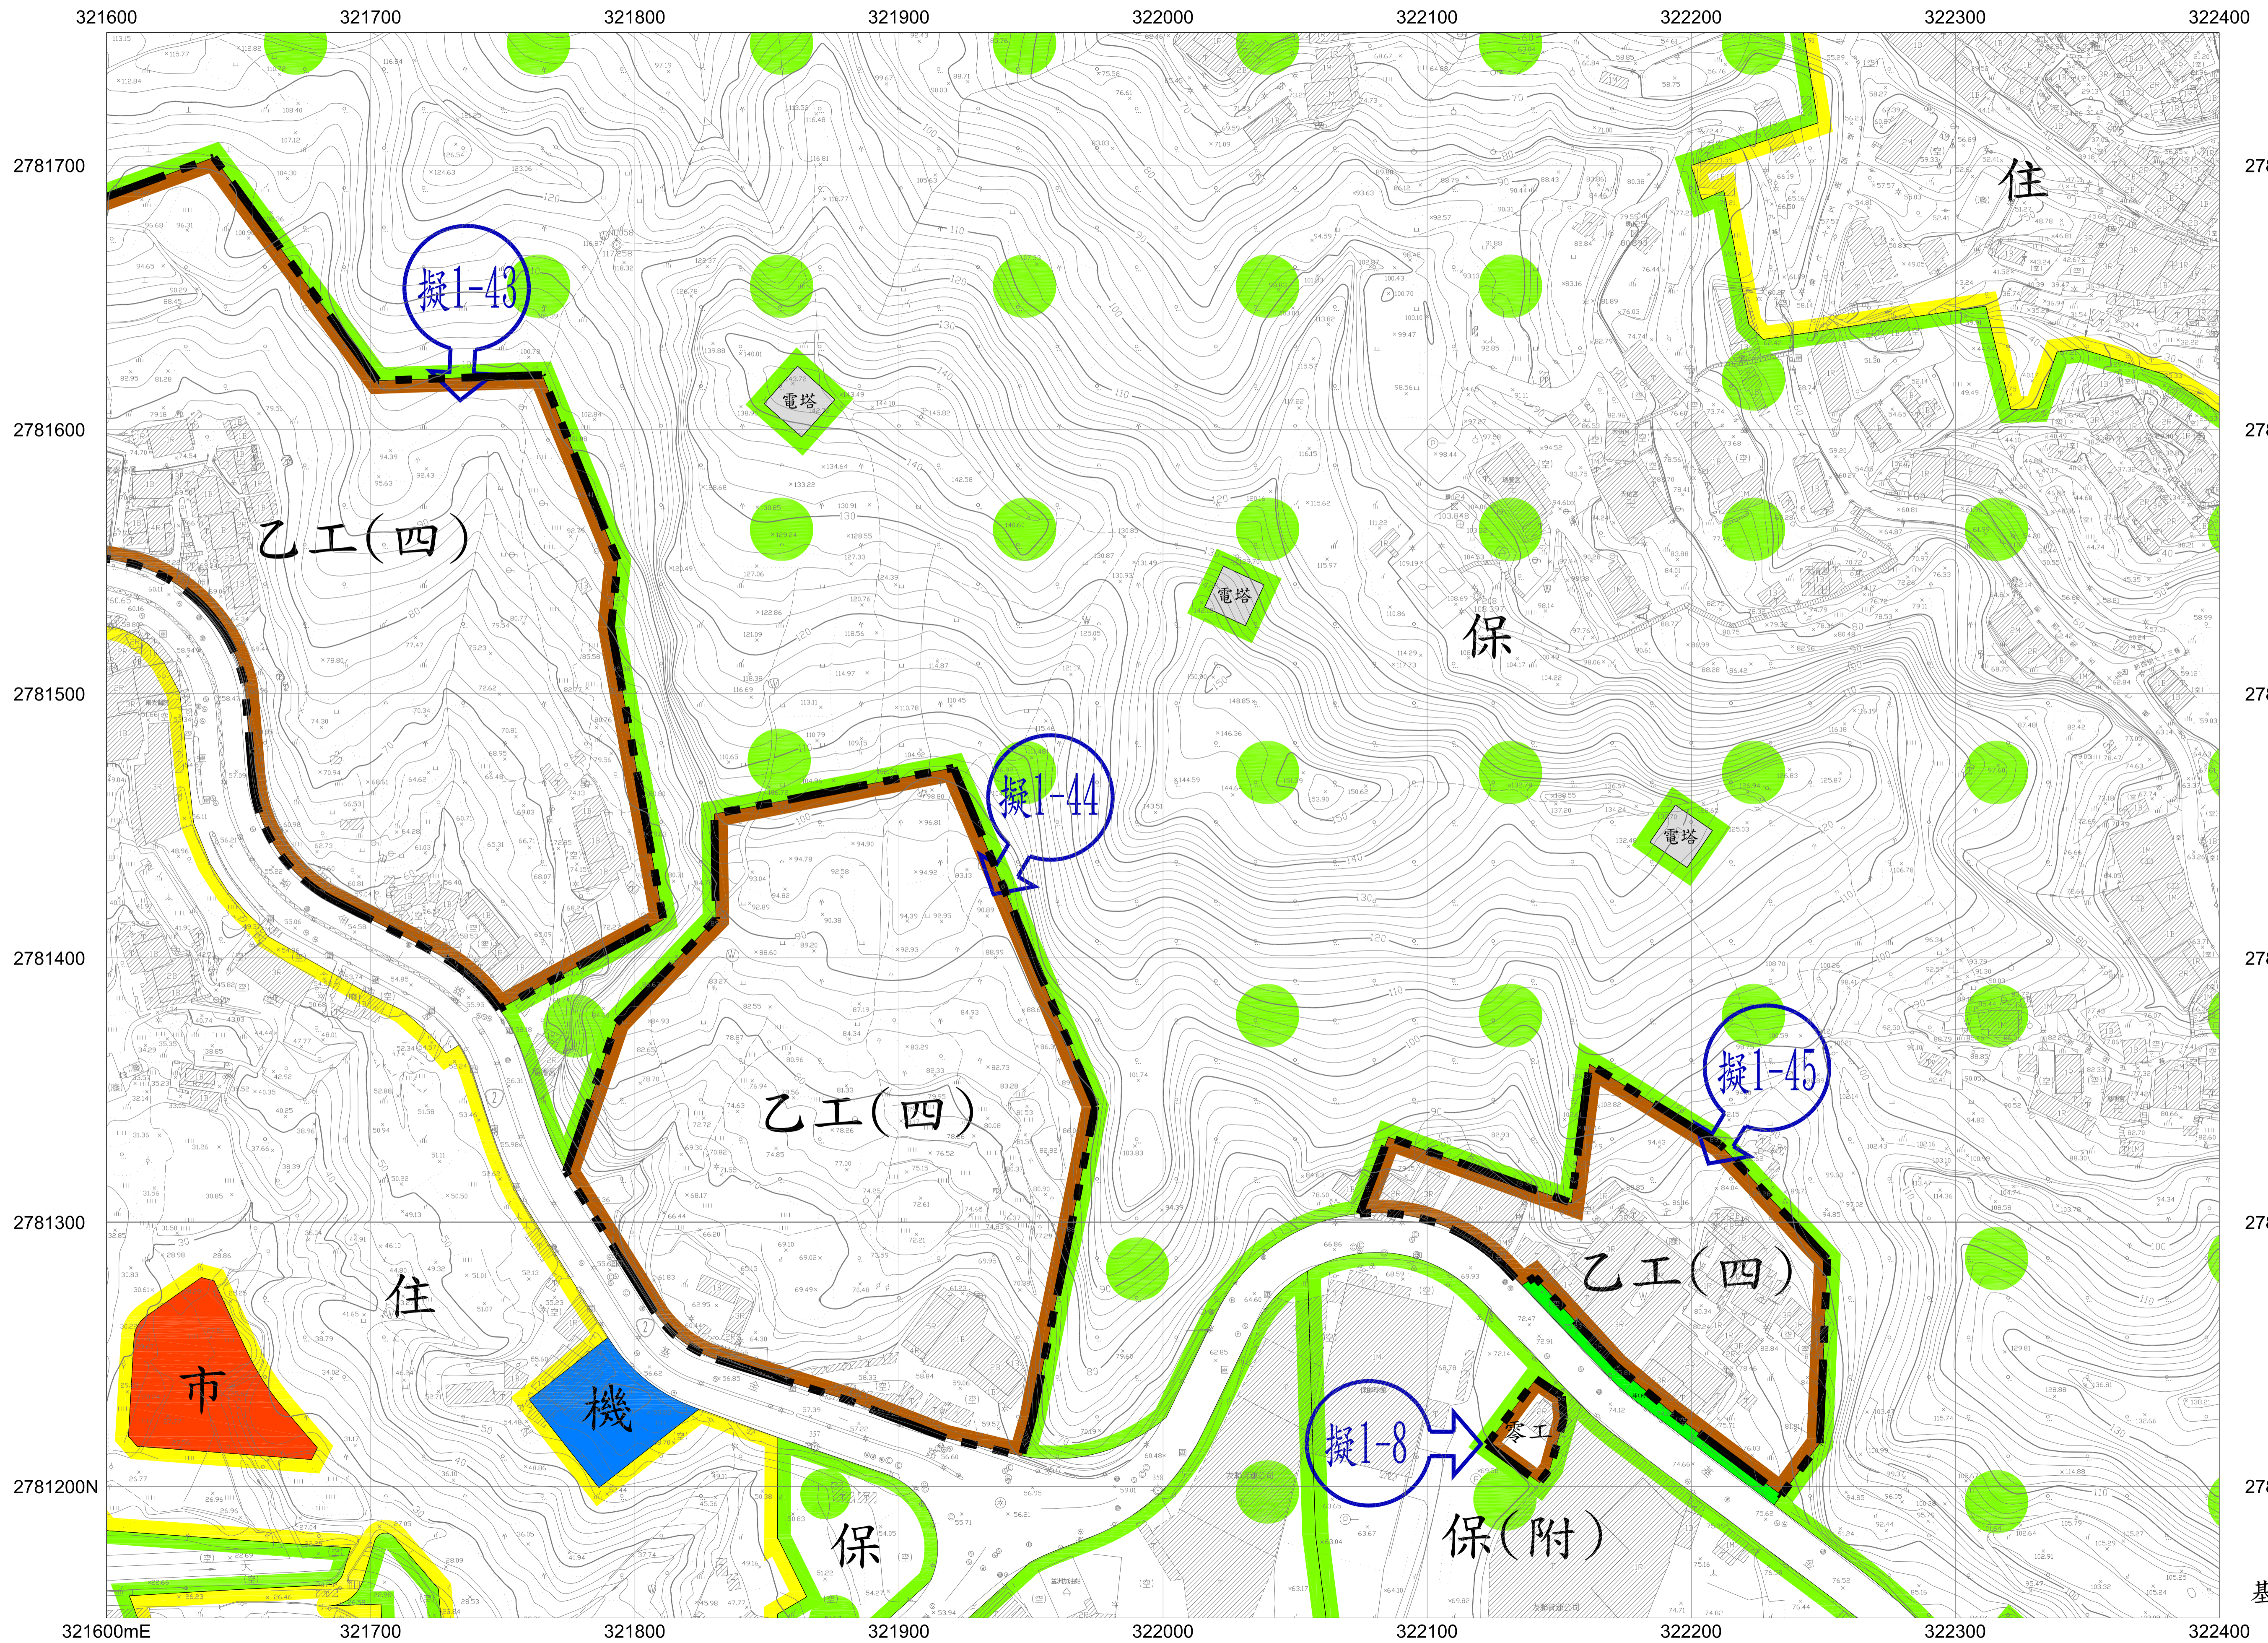

擬定基隆市工業區及倉儲區細部計畫圖

比例尺:1:1200

擬定基隆市工業區及倉儲區細部計畫圖

比例尺:1:1200

擬定基隆市工業區及倉儲區細部計畫圖

比例尺:1:1200

擬定基隆市工業區及倉儲區細部計畫圖

N

比例尺:1:1200

擬定基隆市工業區及倉儲區細部計畫圖

比例尺:1:1200

擬定基隆市工業區及倉儲區細部計畫圖

N
比例尺:1:1200

擬定基隆市工業區及倉儲區細部計畫圖

擬定基隆市工業區及倉儲區細部計畫圖

擬定基隆市工業區及倉儲區細部計畫圖

比例尺:1:1200

擬定基隆市工業區及倉儲區細部計畫圖

比例尺:1:1200

擬定基隆市工業區及倉儲區細部計畫圖

擬定基隆市工業區及倉儲區細部計畫圖

比例尺:1:1200

擬定基隆市工業區及倉儲區細部計畫圖

比例尺:1:1200

比例尺:1:1200

擬定基隆市工業區及倉儲區細部計畫圖

比例尺:1:1200

擬定基隆市工業區及倉儲區細部計畫圖

比例尺:1:1200