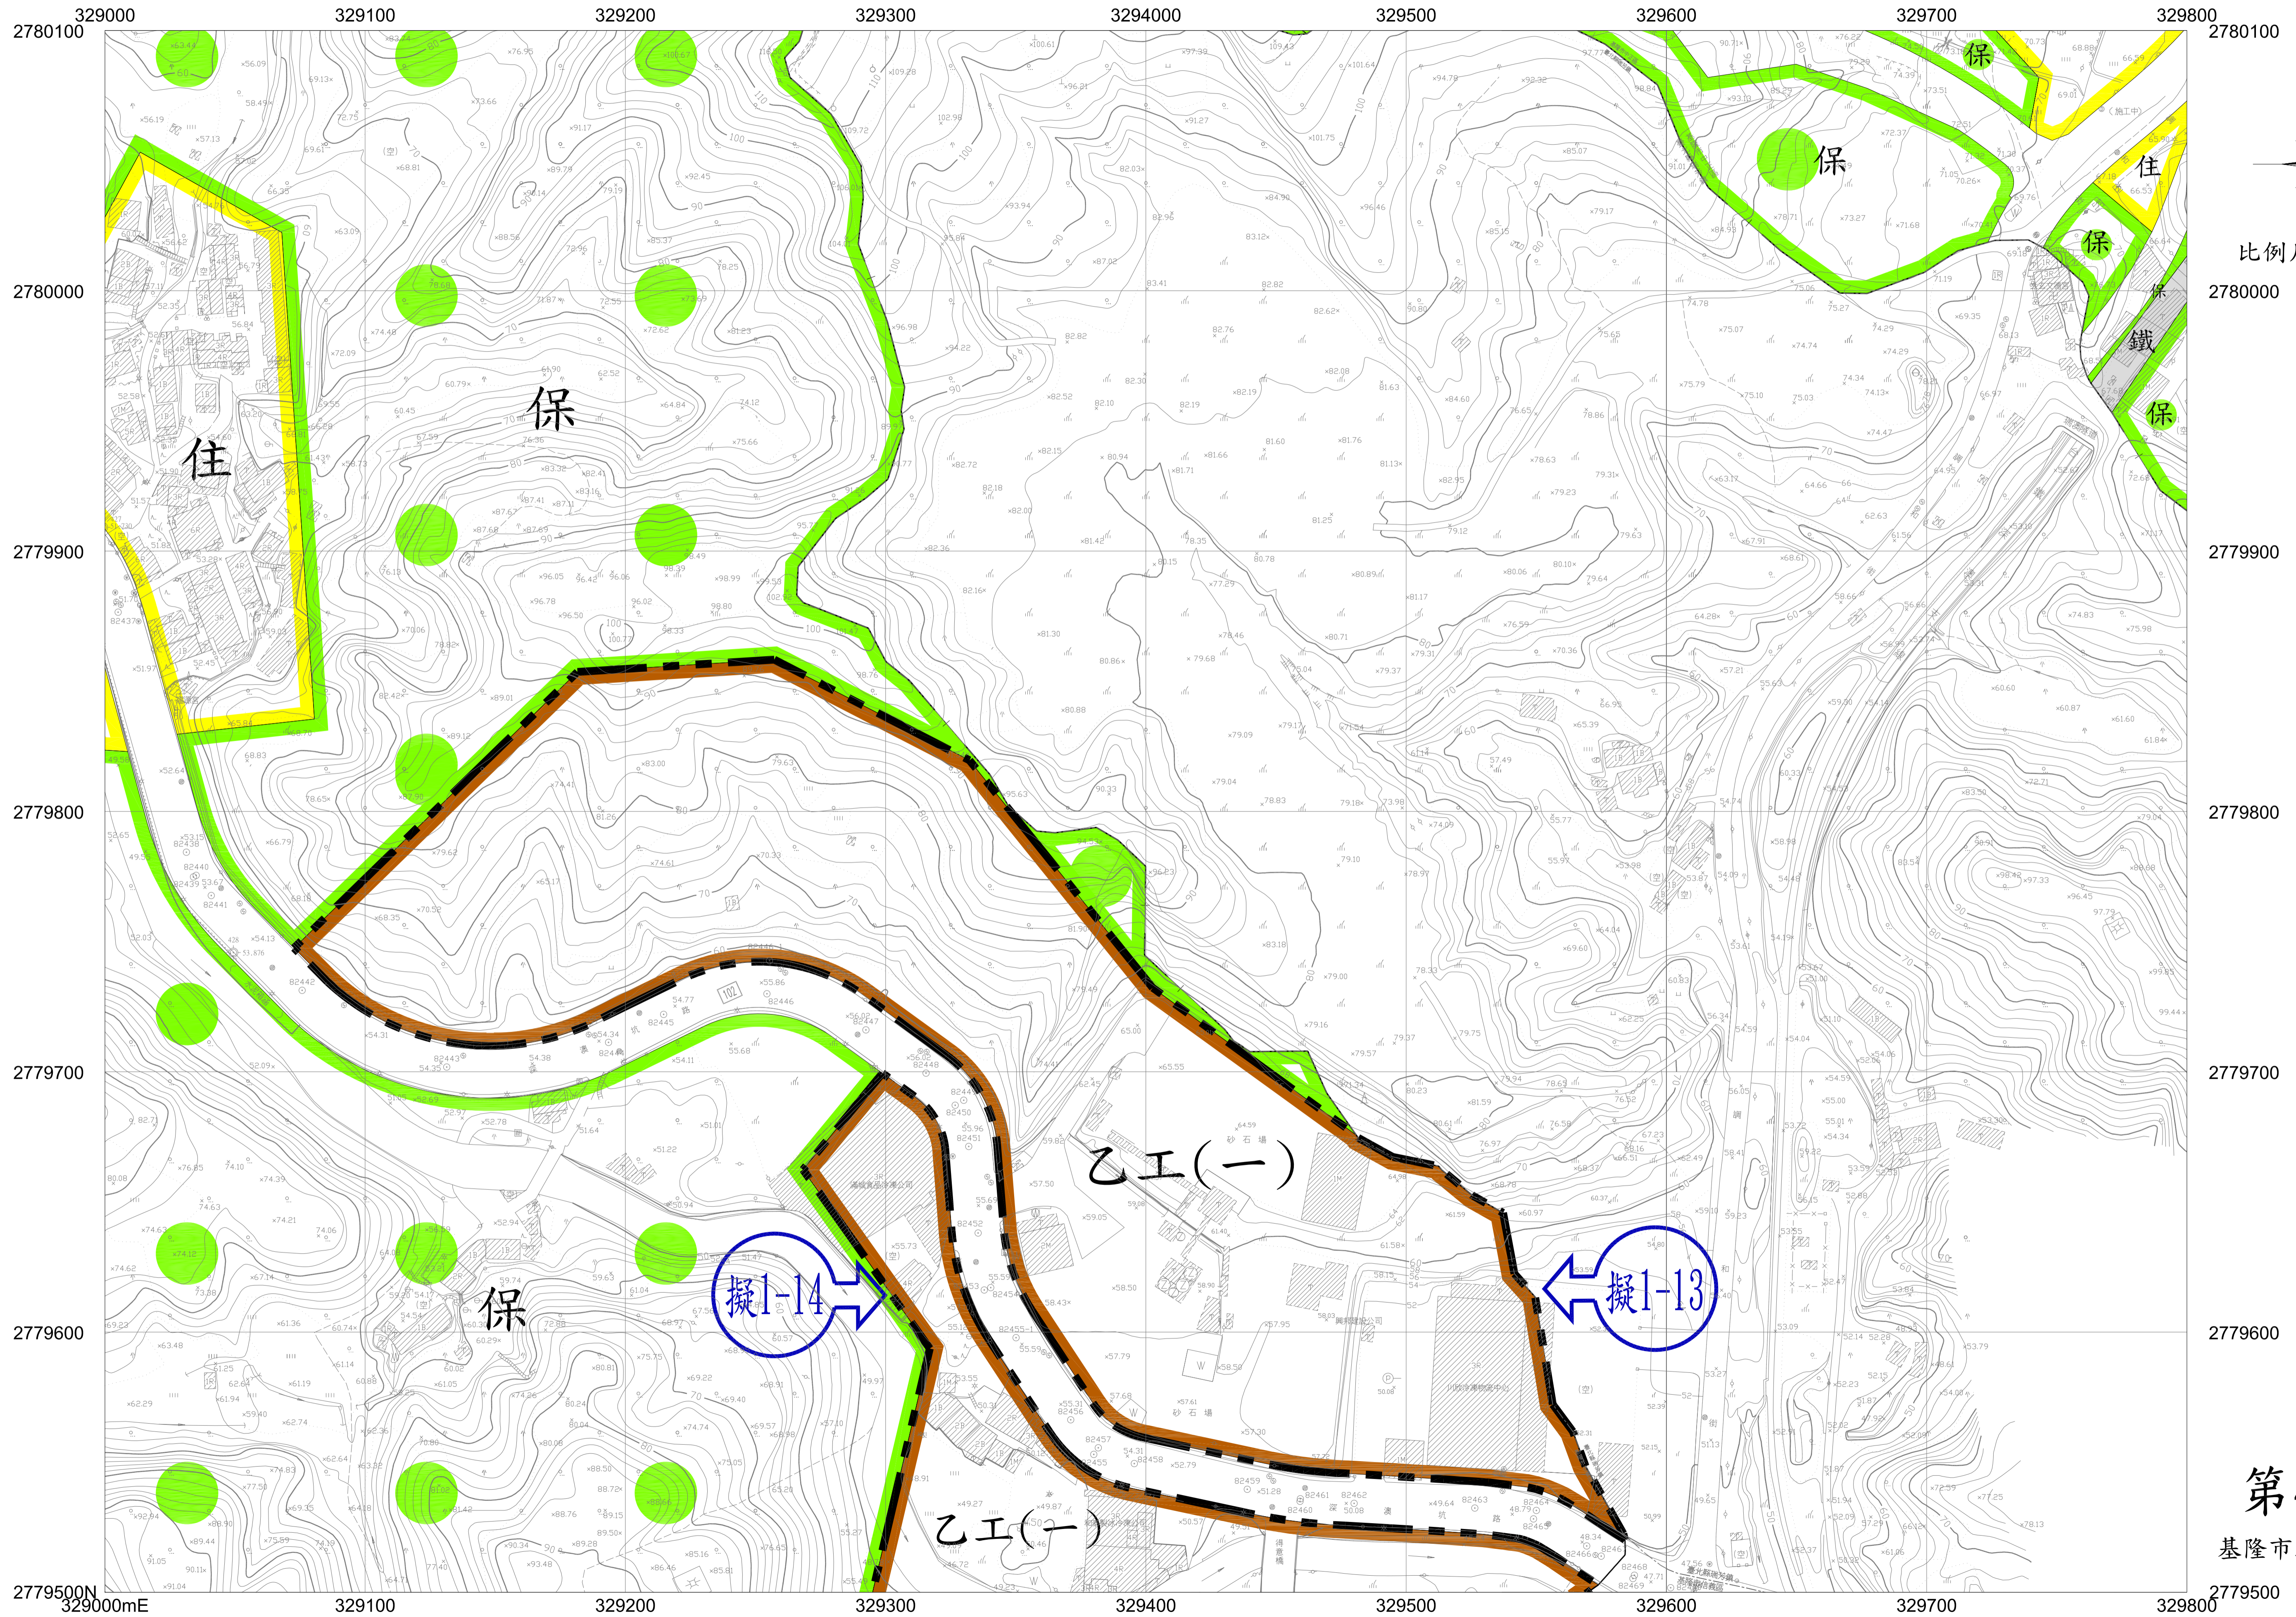

比例尺:1:1200

擬定基隆市工業區及倉儲區細部計畫圖

比例尺:1:1200

擬定基隆市工業區及倉儲區細部計畫圖

N
比例尺:1:1200

擬定基隆市工業區及倉儲區細部計畫圖

擬定基隆市工業區及倉儲區細部計畫圖

擬定基隆市工業區及倉儲區細部計畫圖

比例尺:1:1200

擬定基隆市工業區及倉儲區細部計畫圖

比例尺:1:1200

擬定基隆市工業區及倉儲區細部計畫圖

擬定基隆市工業區及倉儲區細部計畫圖

比例尺:1:1200

擬定基隆市工業區及倉儲區細部計畫圖

比例尺:1:1200

擬定基隆市工業區及倉儲區細部計畫圖

比例尺:1:1200

擬定基隆市工業區及倉儲區細部計畫圖

擬定基隆市工業區及倉儲區細部計畫圖

比例尺: 1:1200

擬定基隆市工業區及倉儲區細部計畫圖

比例尺:1:1200

擬定基隆市工業區及倉儲區細部計畫圖

比例尺:1:1200

擬定基隆市工業區及倉儲區細部計畫圖

比例尺:1:1200

擬定基隆市工業區及倉儲區細部計畫圖

比例尺:1:1200