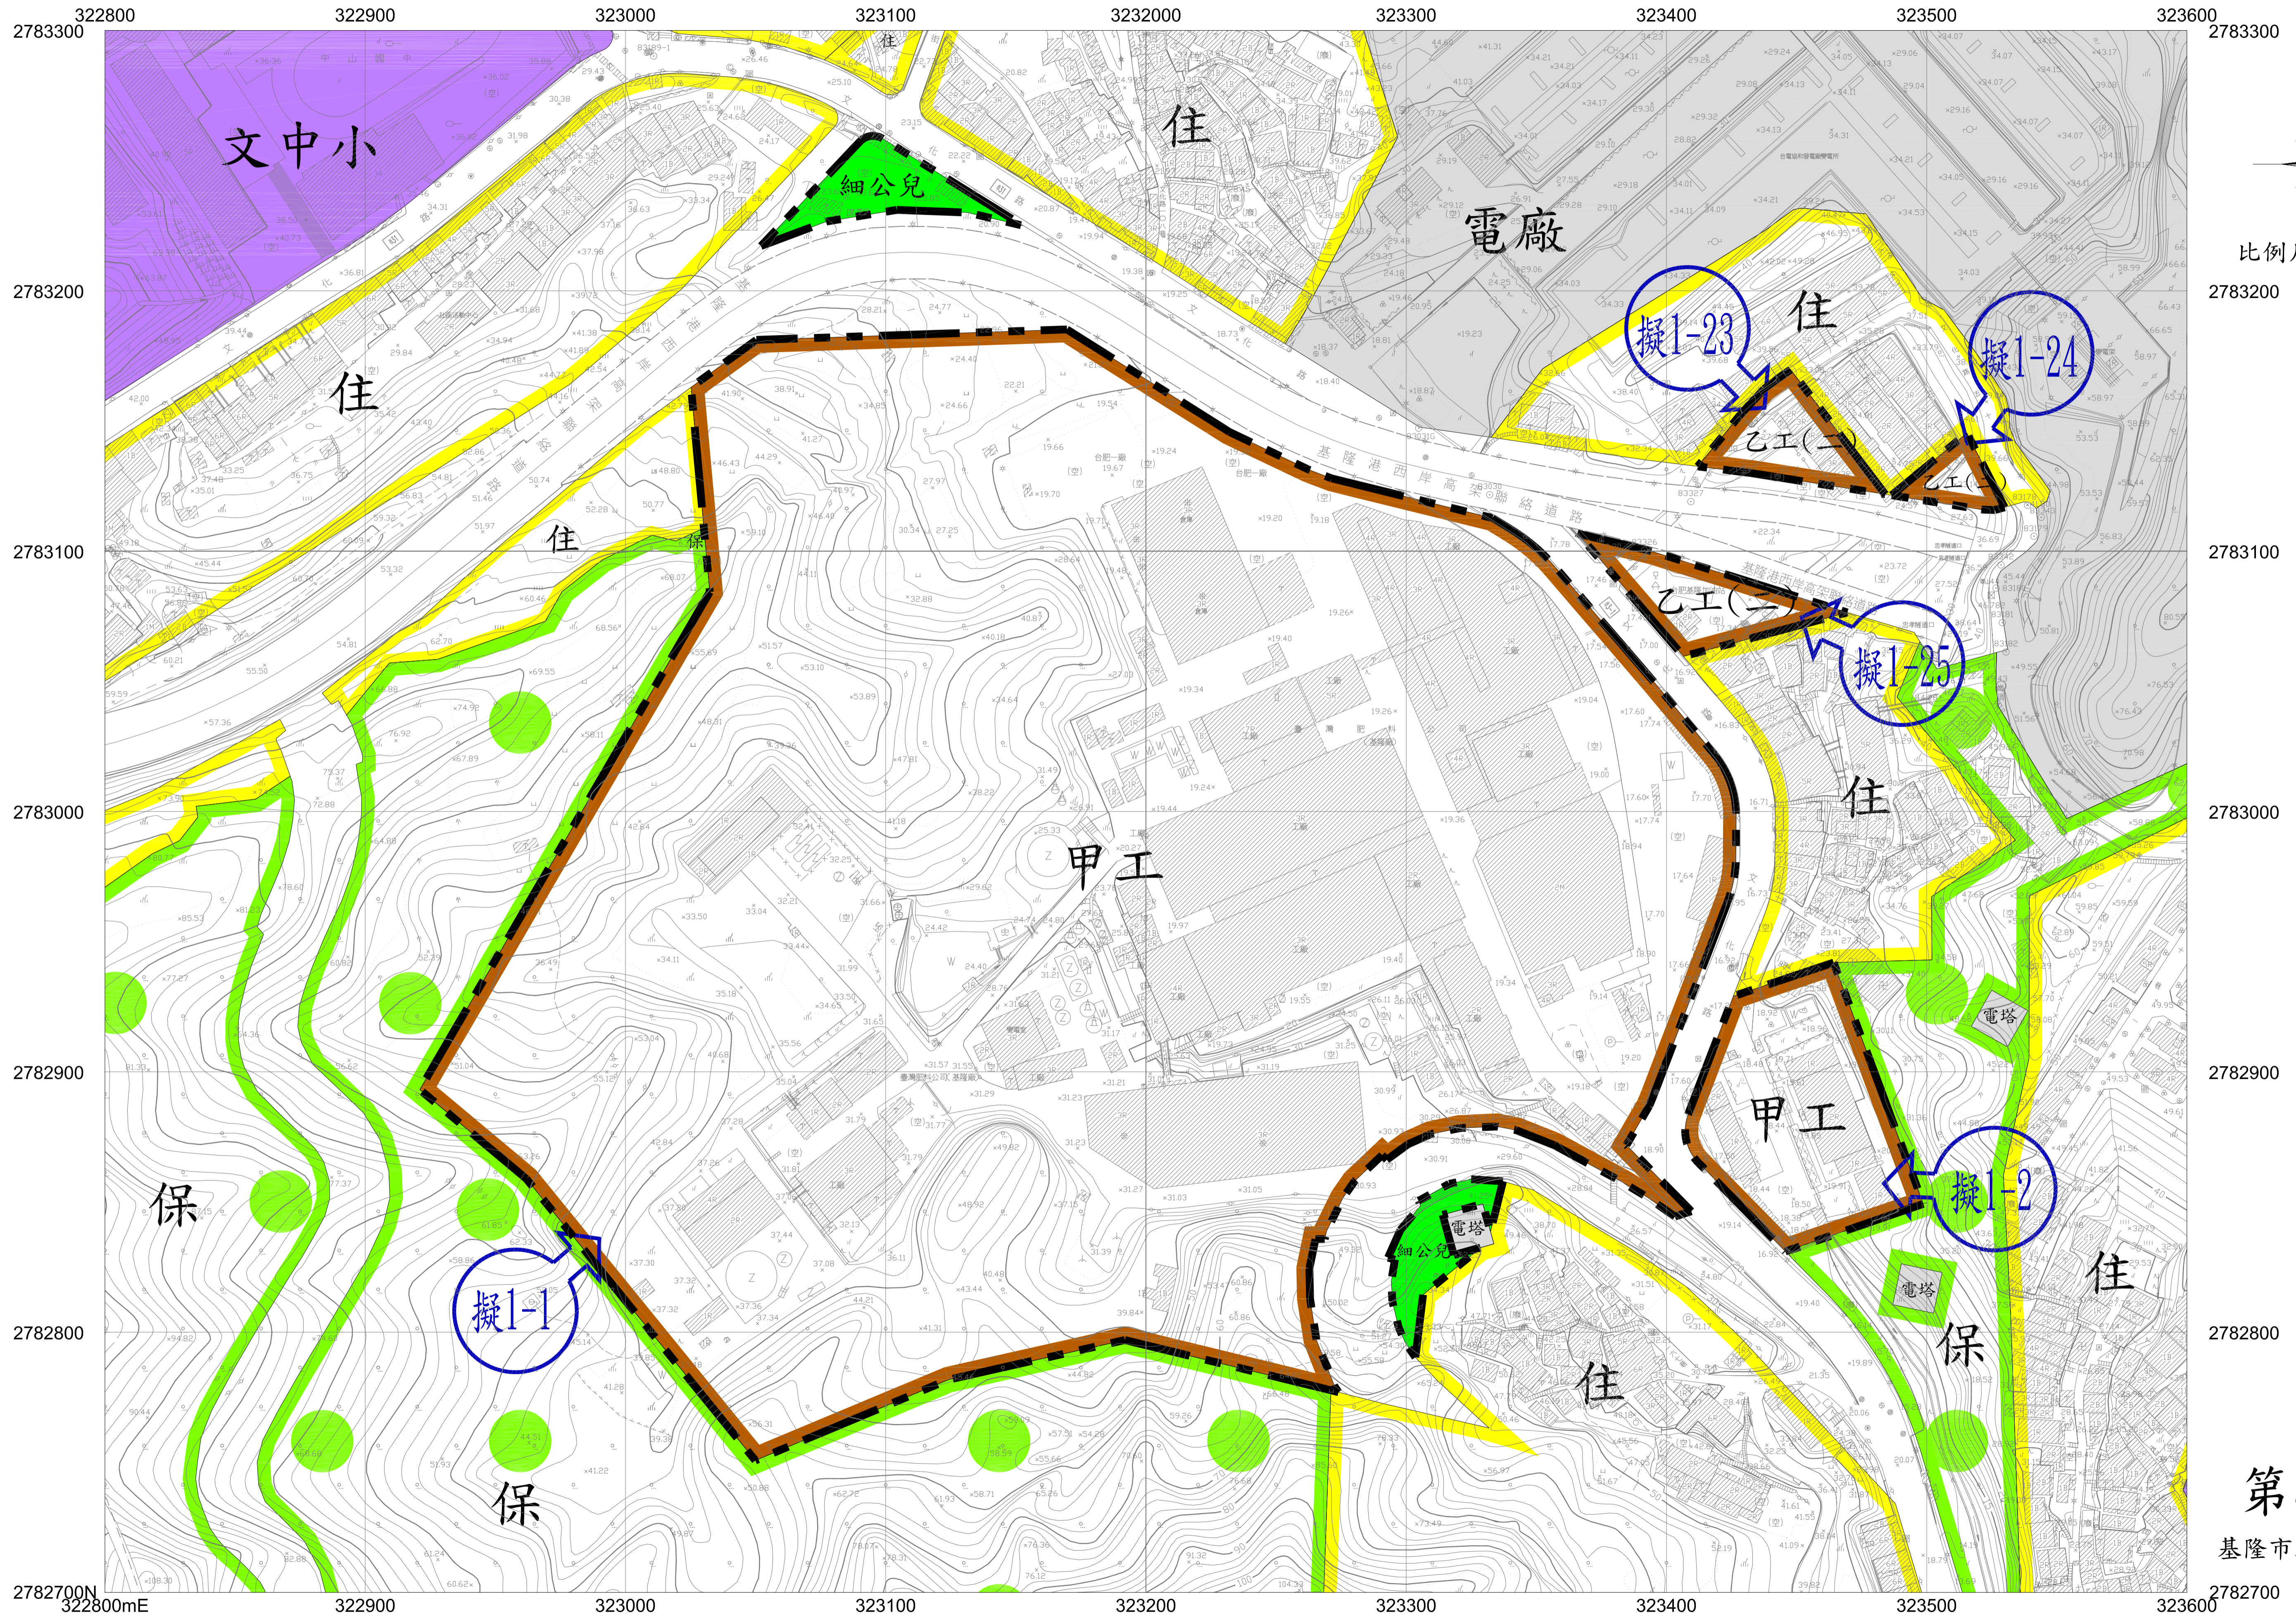

比例尺:1:1200

擬定基隆市工業區及倉儲區細部計畫圖

比例尺:1:1200

擬定基隆市工業區及倉儲區細部計畫圖

N
比例尺:1:1200

擬定基隆市工業區及倉儲區細部計畫圖

擬定基隆市工業區及倉儲區細部計畫圖

擬定基隆市工業區及倉儲區細部計畫圖

比例尺:1:1200

擬定基隆市工業區及倉儲區細部計畫圖

比例尺:1:1200

擬定基隆市工業區及倉儲區細部計畫圖

擬定基隆市工業區及倉儲區細部計畫圖

比例尺:1:1200

擬定基隆市工業區及倉儲區細部計畫圖

比例尺:1:1200

擬定基隆市工業區及倉儲區細部計畫圖

比例尺:1:1200

擬定基隆市工業區及倉儲區細部計畫圖

擬定基隆市工業區及倉儲區細部計畫圖

比例尺: 1:1200

擬定基隆市工業區及倉儲區細部計畫圖

比例尺:1:1200

擬定基隆市工業區及倉儲區細部計畫圖

比例尺:1:1200

擬定基隆市工業區及倉儲區細部計畫圖

比例尺:1:1200

擬定基隆市工業區及倉儲區細部計畫圖

比例尺:1:1200