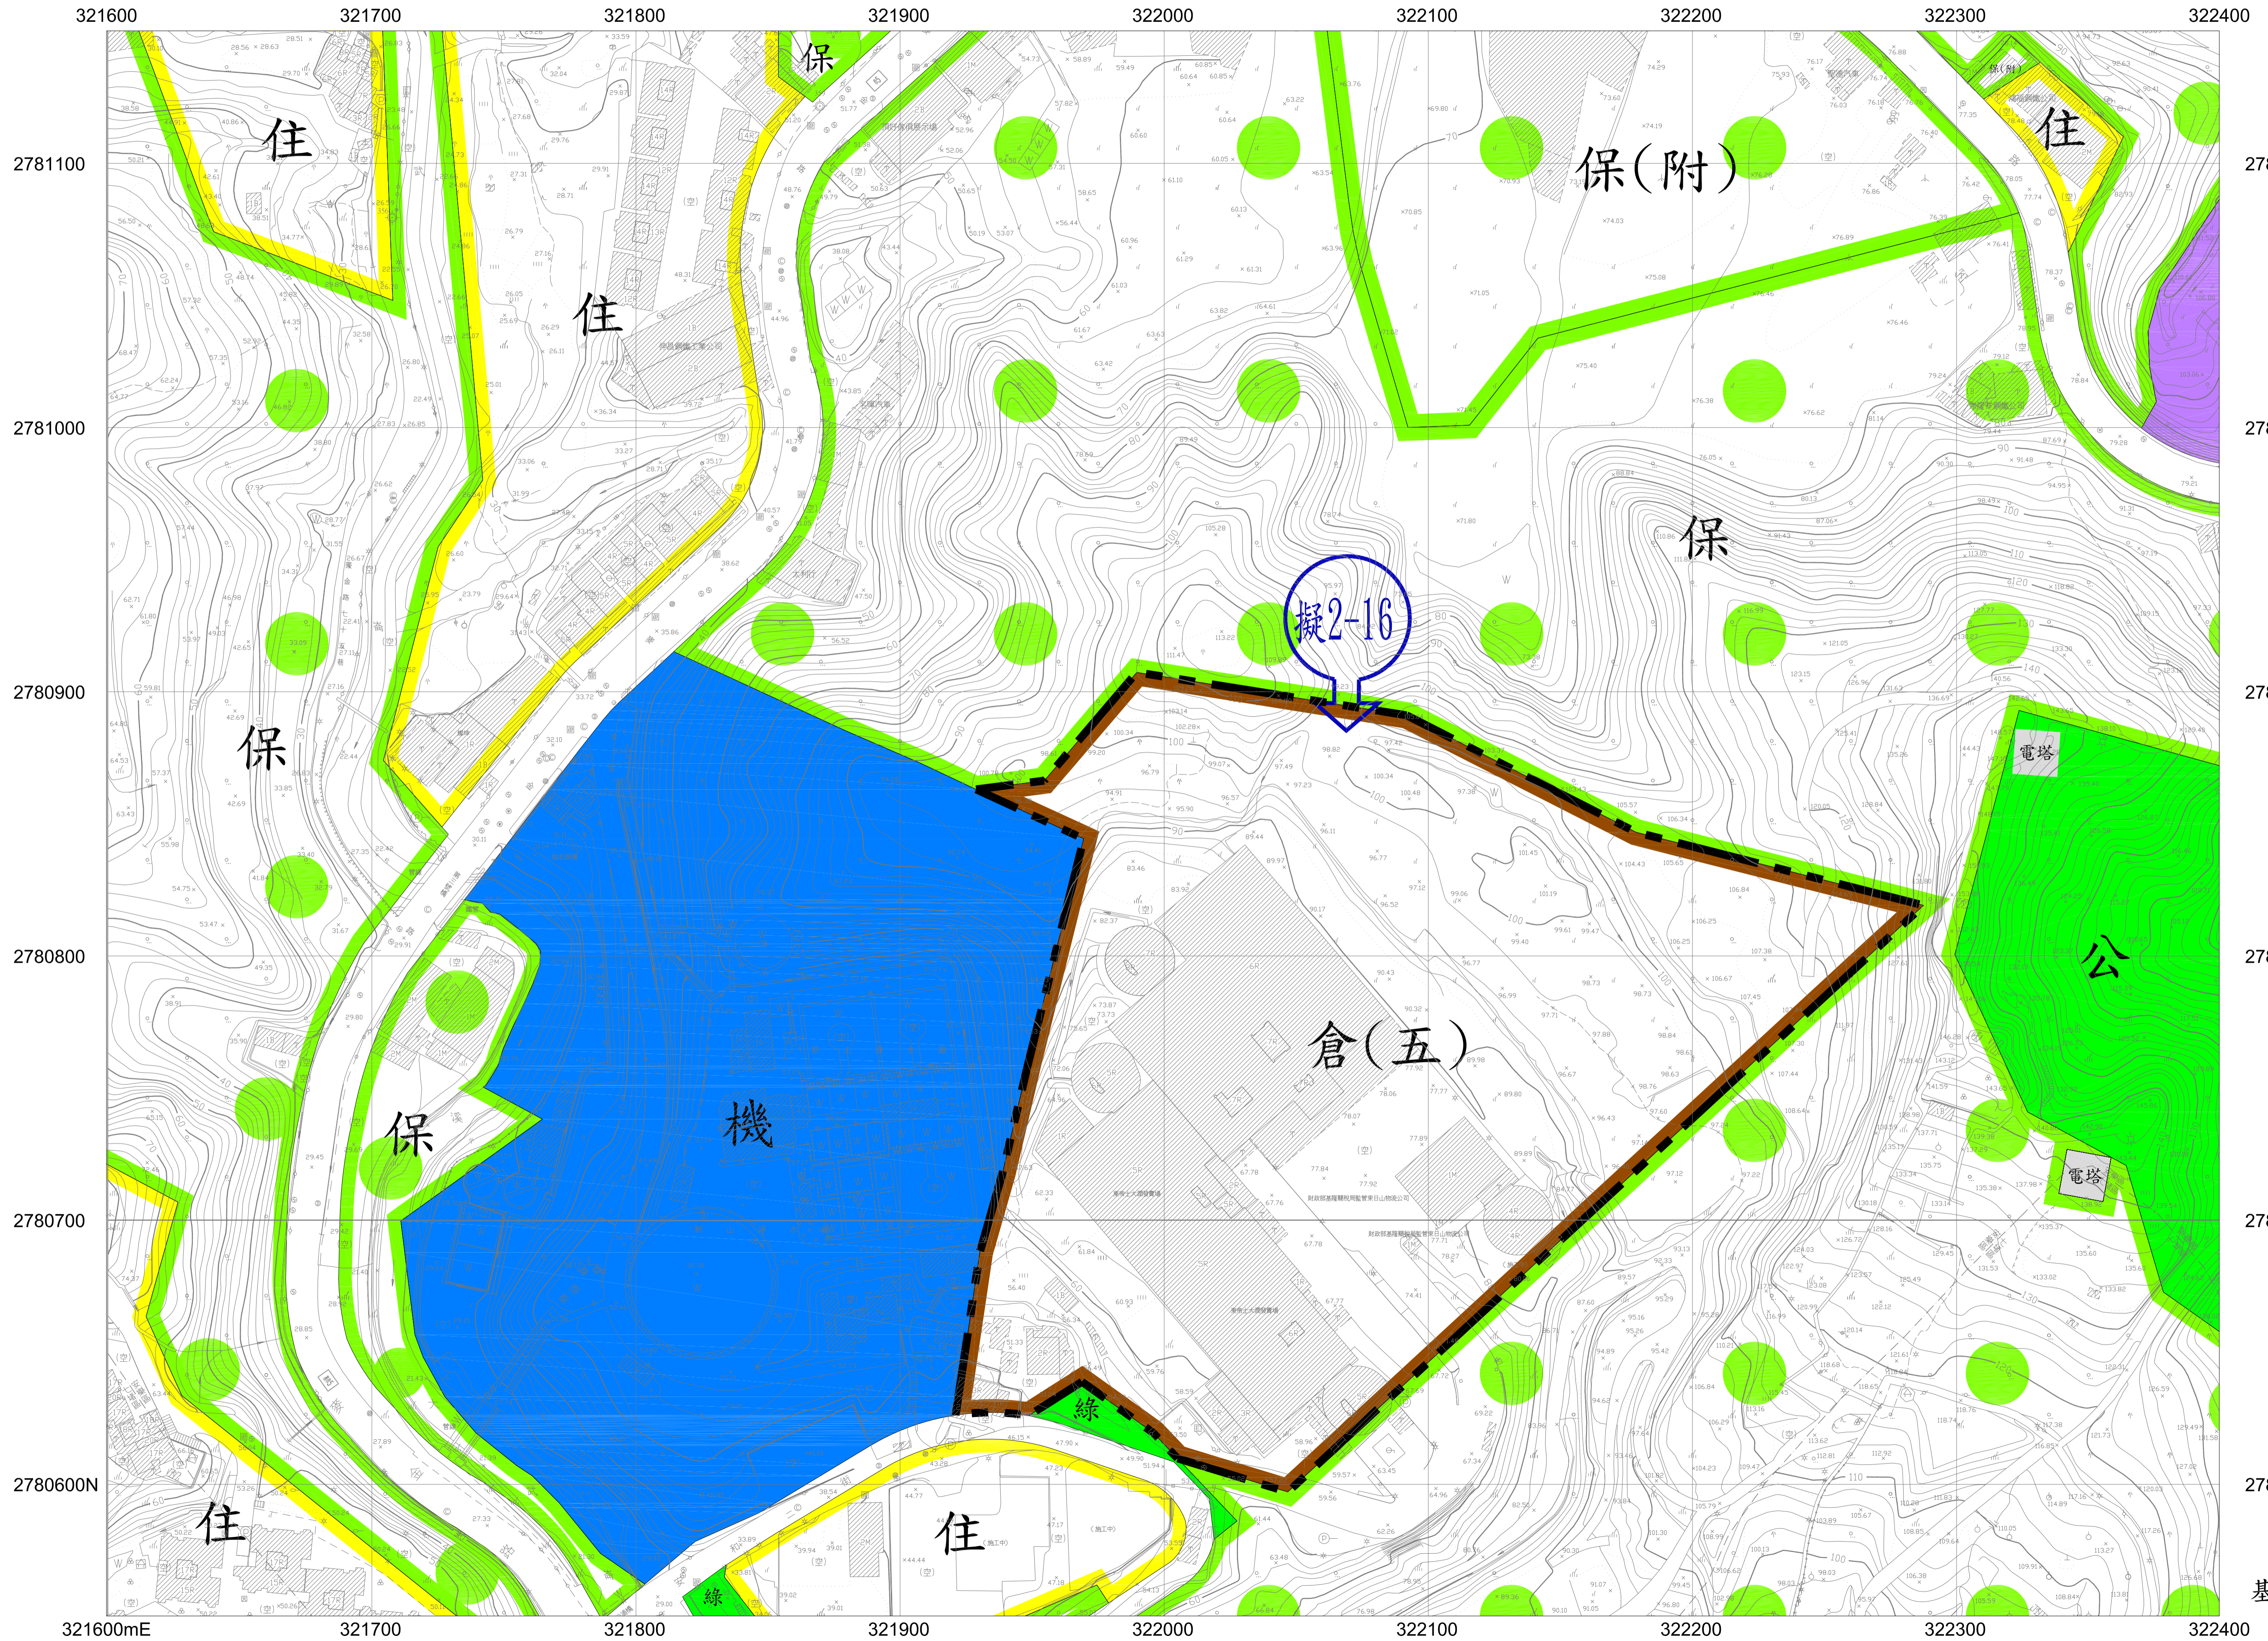

擬定基隆市工業區及倉儲區細部計畫圖

比例尺:1:1200

擬定基隆市工業區及倉儲區細部計畫圖

比例尺:1:1200

擬定基隆市工業區及倉儲區細部計畫圖

比例尺:1:1200

擬定基隆市工業區及倉儲區細部計畫圖

N

比例尺:1:1200

擬定基隆市工業區及倉儲區細部計畫圖

比例尺:1:1200

擬定基隆市工業區及倉儲區細部計畫圖

N
比例尺:1:1200

擬定基隆市工業區及倉儲區細部計畫圖

擬定基隆市工業區及倉儲區細部計畫圖

擬定基隆市工業區及倉儲區細部計畫圖

比例尺:1:1200

擬定基隆市工業區及倉儲區細部計畫圖

比例尺:1:1200

擬定基隆市工業區及倉儲區細部計畫圖

擬定基隆市工業區及倉儲區細部計畫圖

比例尺:1:1200

擬定基隆市工業區及倉儲區細部計畫圖

比例尺:1:1200

比例尺:1:1200

擬定基隆市工業區及倉儲區細部計畫圖

比例尺:1:1200

擬定基隆市工業區及倉儲區細部計畫圖

比例尺:1:1200