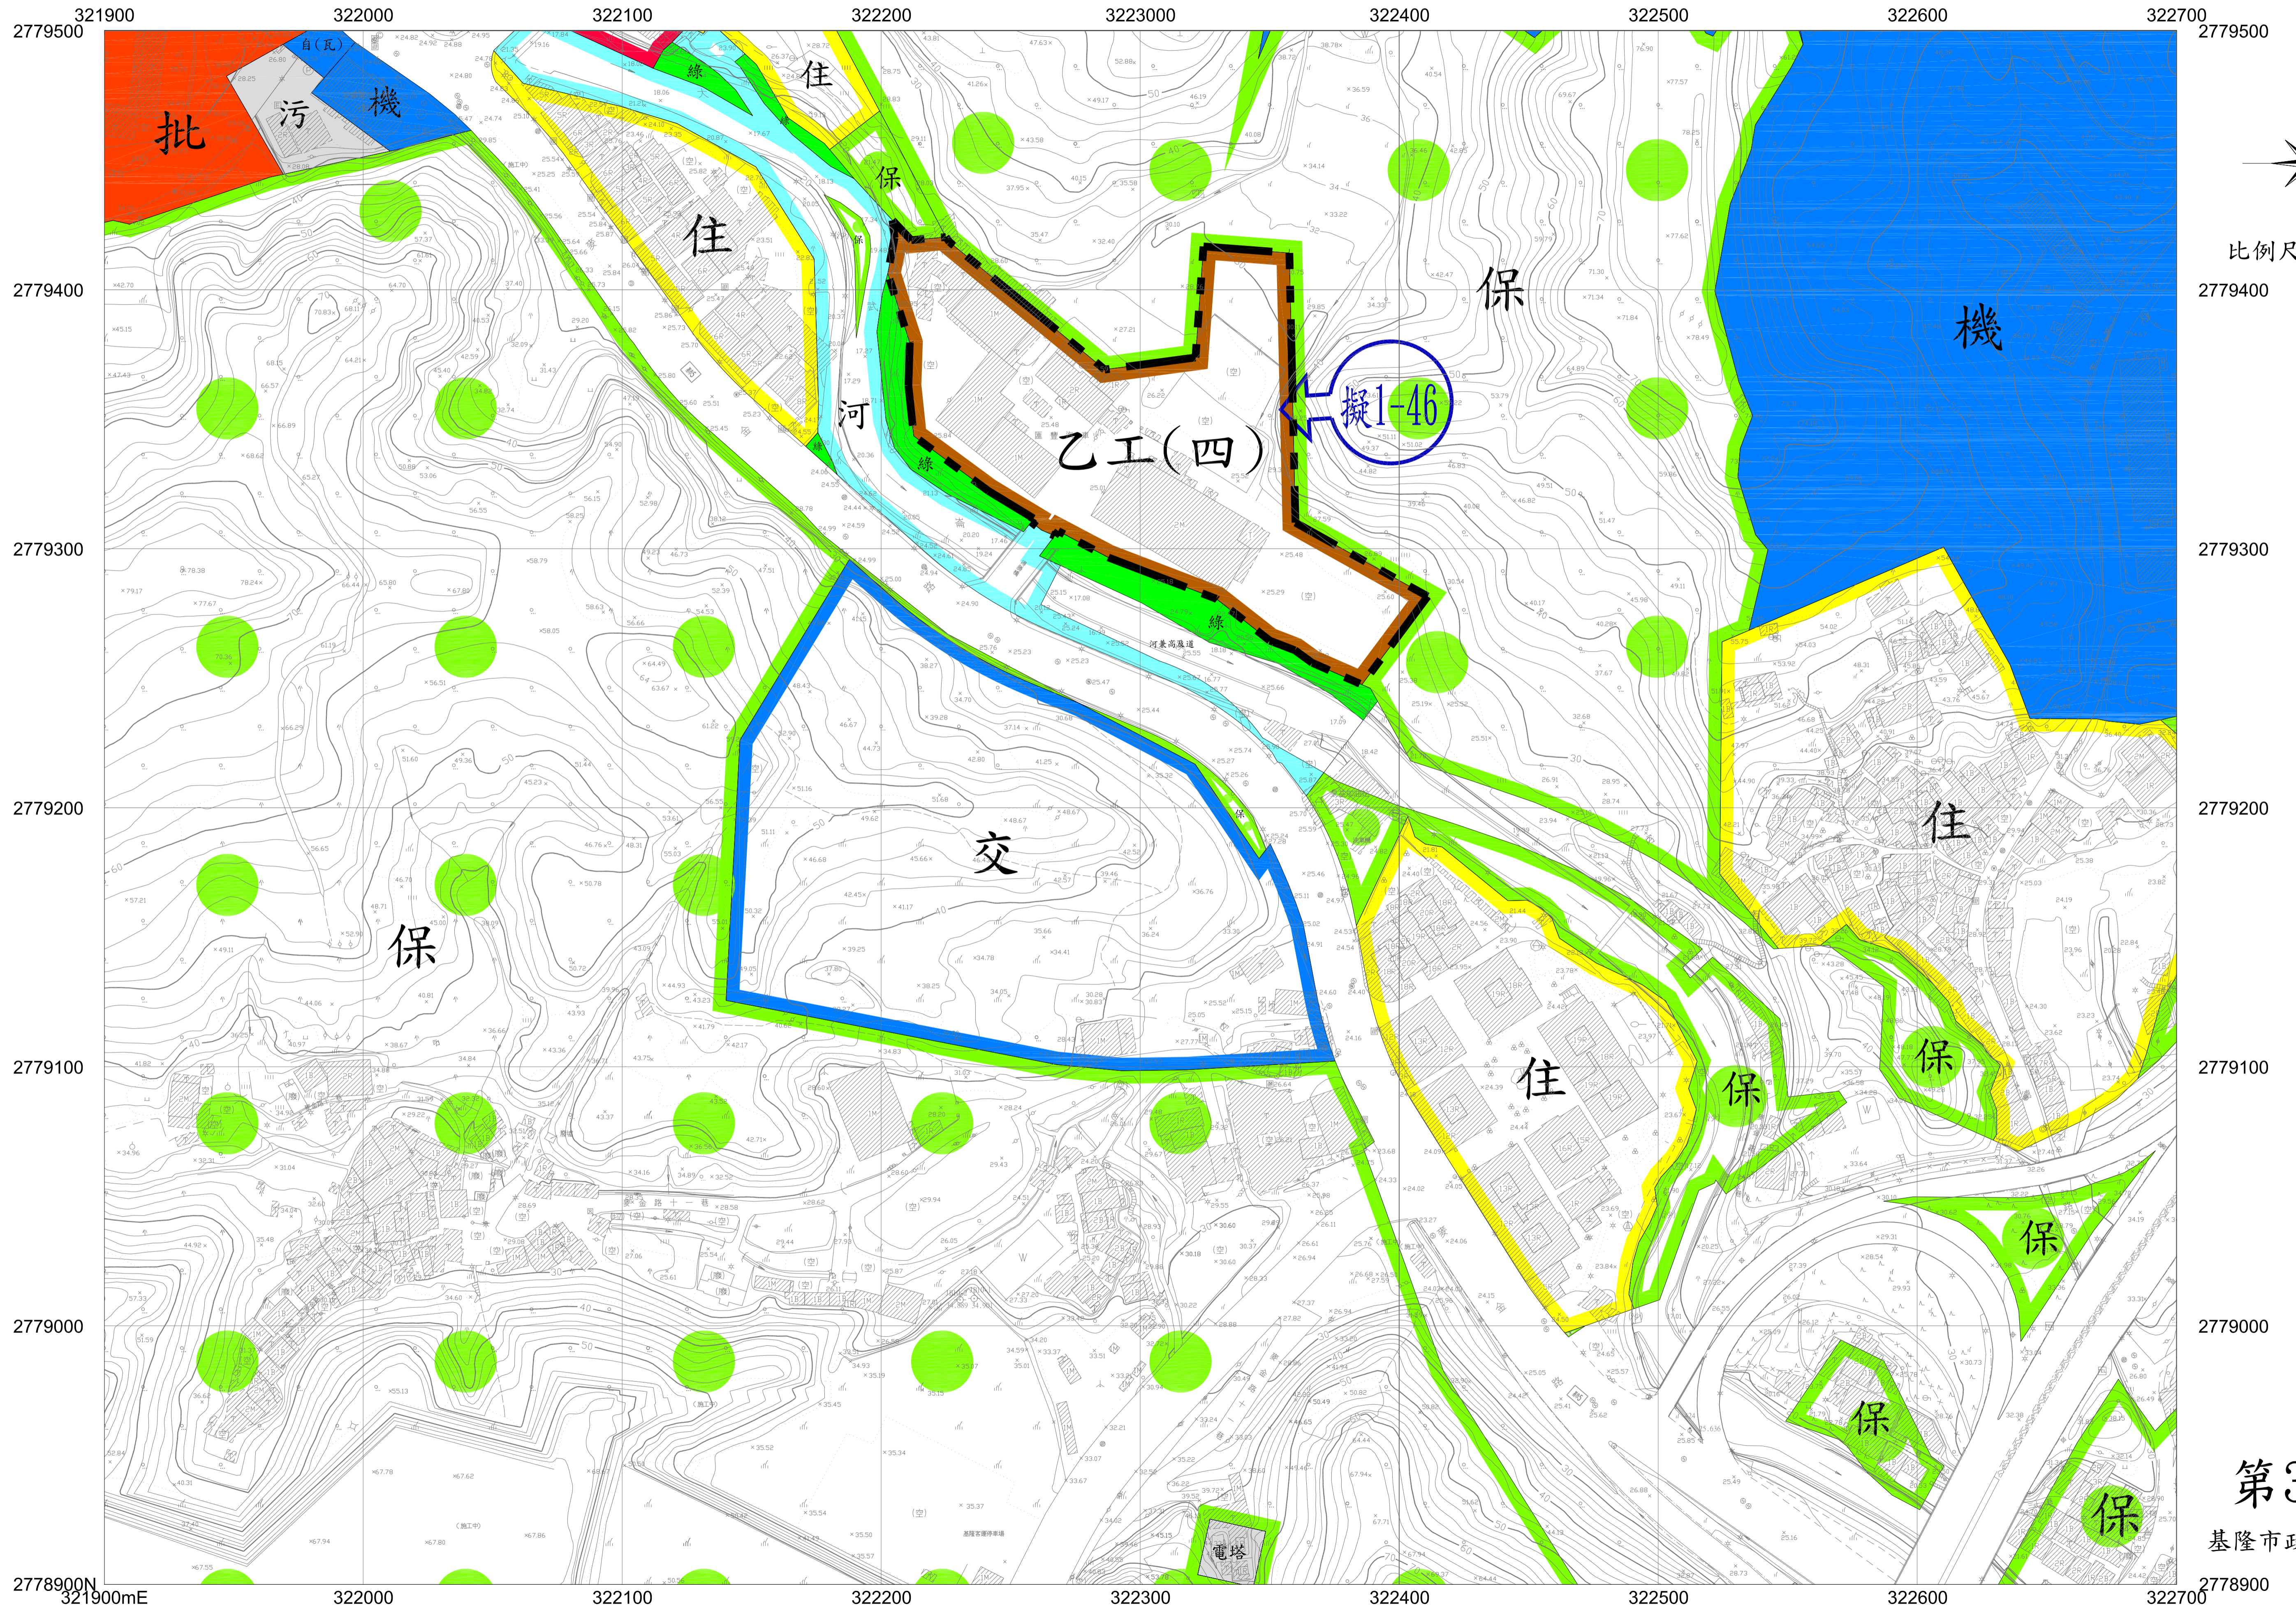

擬定基隆市工業區及倉儲區細部計畫圖

比例尺:1:1200

擬定基隆市工業區及倉儲區細部計畫圖

比例尺:1:1200

擬定基隆市工業區及倉儲區細部計畫圖

比例尺:1:1200

擬定基隆市工業區及倉儲區細部計畫圖

N

比例尺:1:1200

擬定基隆市工業區及倉儲區細部計畫圖

比例尺:1:1200

擬定基隆市工業區及倉儲區細部計畫圖

N
比例尺:1:1200

擬定基隆市工業區及倉儲區細部計畫圖

擬定基隆市工業區及倉儲區細部計畫圖

擬定基隆市工業區及倉儲區細部計畫圖

比例尺:1:1200

擬定基隆市工業區及倉儲區細部計畫圖

比例尺:1:1200

擬定基隆市工業區及倉儲區細部計畫圖

擬定基隆市工業區及倉儲區細部計畫圖

比例尺:1:1200

擬定基隆市工業區及倉儲區細部計畫圖

比例尺:1:1200

比例尺:1:1200

擬定基隆市工業區及倉儲區細部計畫圖

比例尺:1:1200

擬定基隆市工業區及倉儲區細部計畫圖

比例尺:1:1200