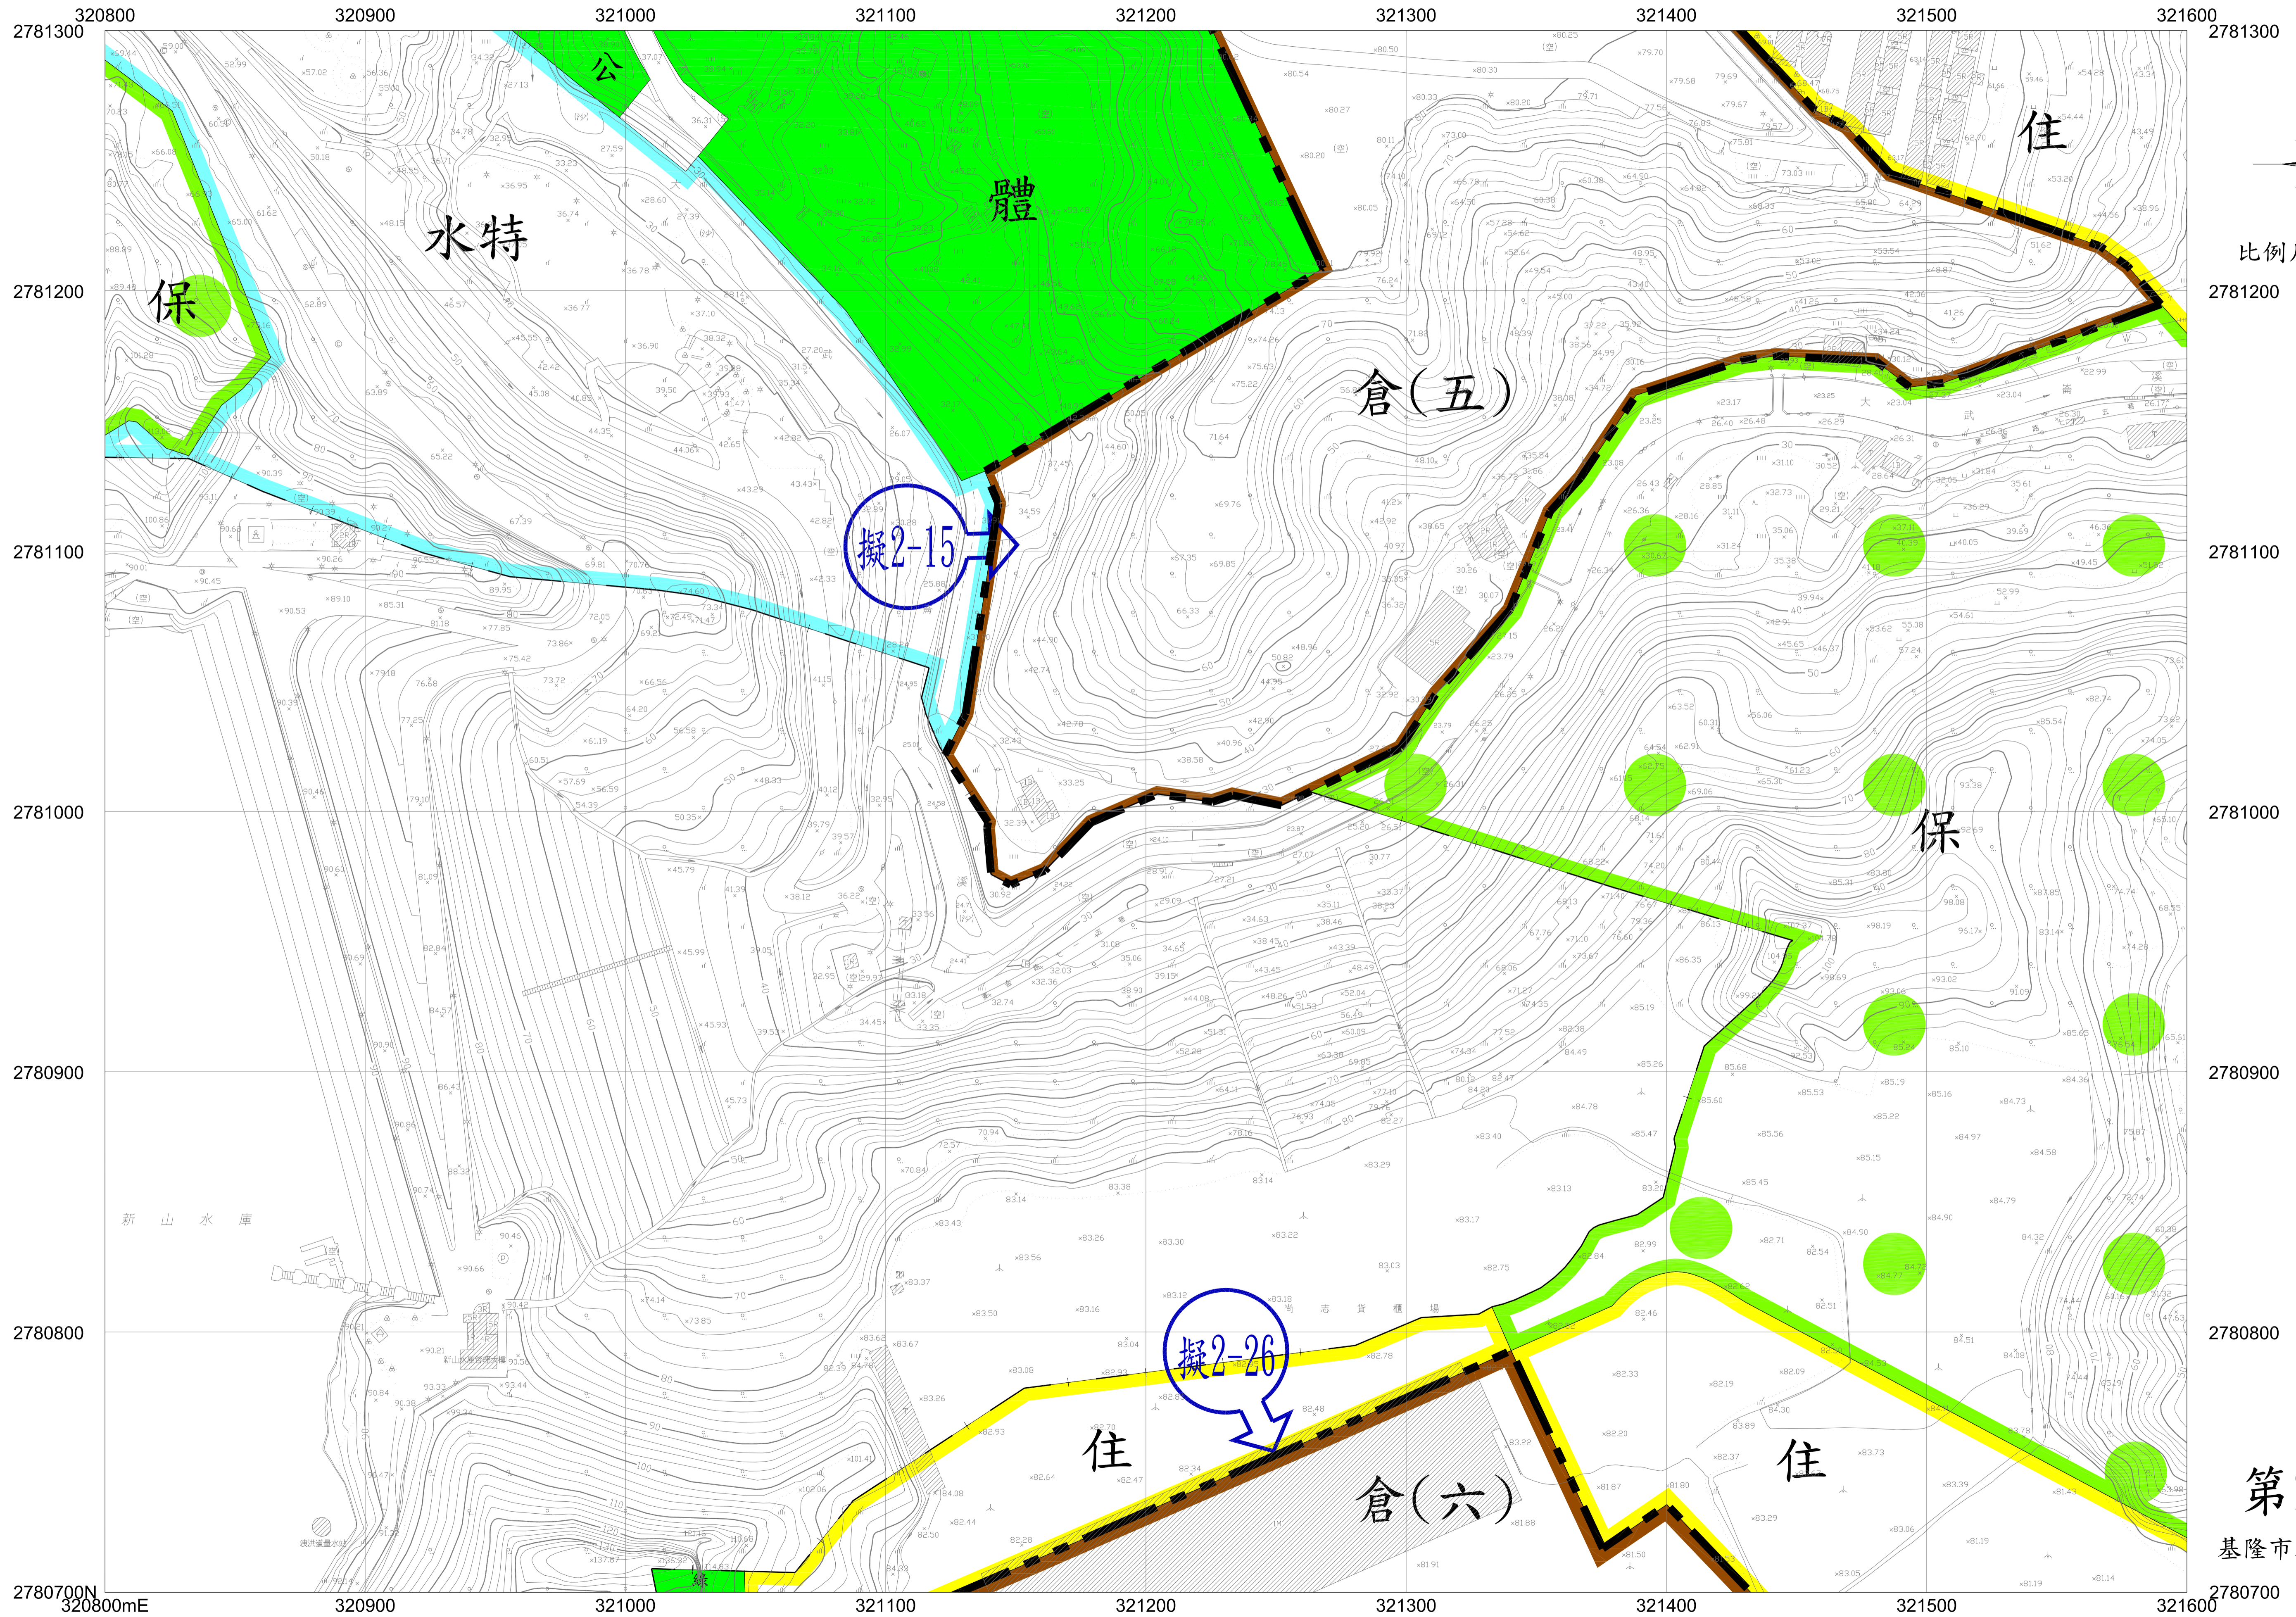

擬定基隆市工業區及倉儲區細部計畫圖

比例尺:1:1200

擬定基隆市工業區及倉儲區細部計畫圖

比例尺:1:1200

擬定基隆市工業區及倉儲區細部計畫圖

比例尺:1:1200

擬定基隆市工業區及倉儲區細部計畫圖

N

比例尺:1:1200

擬定基隆市工業區及倉儲區細部計畫圖

比例尺:1:1200

擬定基隆市工業區及倉儲區細部計畫圖

N
比例尺:1:1200

擬定基隆市工業區及倉儲區細部計畫圖

擬定基隆市工業區及倉儲區細部計畫圖

擬定基隆市工業區及倉儲區細部計畫圖

比例尺:1:1200

擬定基隆市工業區及倉儲區細部計畫圖

比例尺:1:1200

擬定基隆市工業區及倉儲區細部計畫圖

擬定基隆市工業區及倉儲區細部計畫圖

比例尺:1:1200

擬定基隆市工業區及倉儲區細部計畫圖

比例尺:1:1200

比例尺:1:1200

擬定基隆市工業區及倉儲區細部計畫圖

比例尺:1:1200

擬定基隆市工業區及倉儲區細部計畫圖

比例尺:1:1200