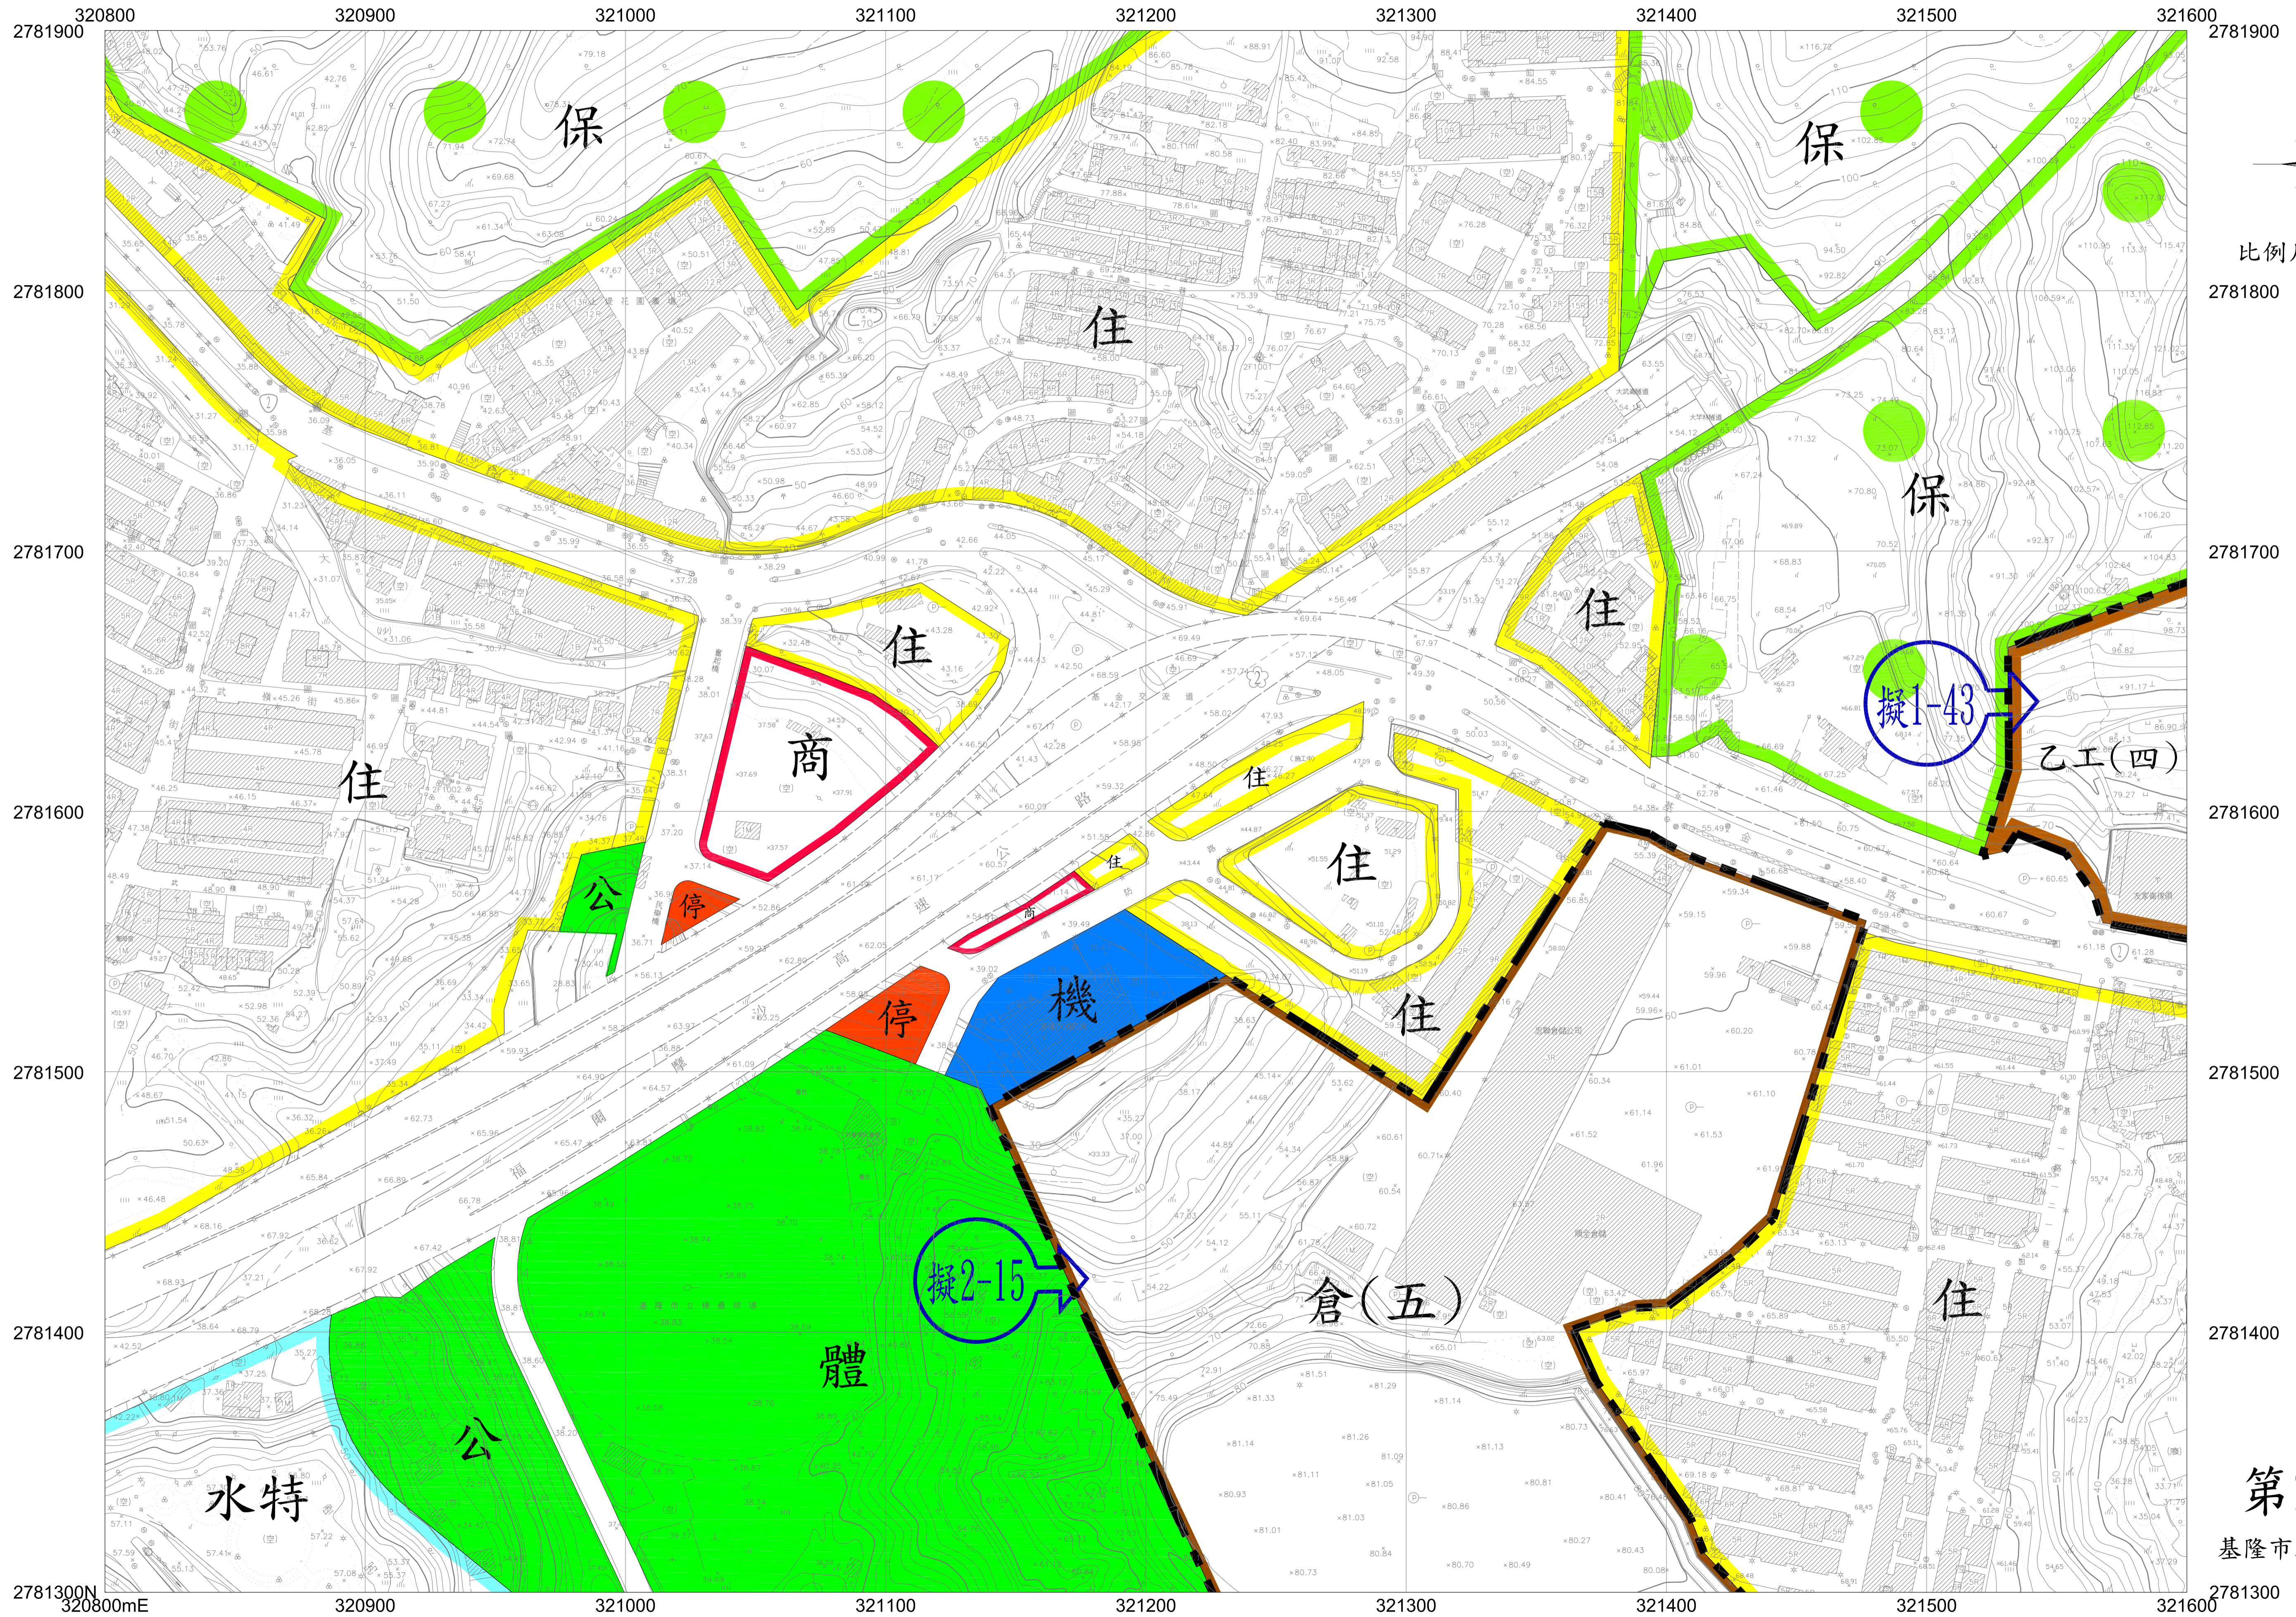

擬定基隆市工業區及倉儲區細部計畫圖

比例尺:1:1200

擬定基隆市工業區及倉儲區細部計畫圖

比例尺:1:1200

擬定基隆市工業區及倉儲區細部計畫圖

比例尺:1:1200

擬定基隆市工業區及倉儲區細部計畫圖

N

比例尺:1:1200

擬定基隆市工業區及倉儲區細部計畫圖

比例尺:1:1200

擬定基隆市工業區及倉儲區細部計畫圖

N
比例尺:1:1200

擬定基隆市工業區及倉儲區細部計畫圖

擬定基隆市工業區及倉儲區細部計畫圖

擬定基隆市工業區及倉儲區細部計畫圖

比例尺:1:1200

擬定基隆市工業區及倉儲區細部計畫圖

比例尺:1:1200

擬定基隆市工業區及倉儲區細部計畫圖

擬定基隆市工業區及倉儲區細部計畫圖

比例尺:1:1200

擬定基隆市工業區及倉儲區細部計畫圖

比例尺:1:1200

比例尺:1:1200

擬定基隆市工業區及倉儲區細部計畫圖

比例尺:1:1200

擬定基隆市工業區及倉儲區細部計畫圖

比例尺:1:1200