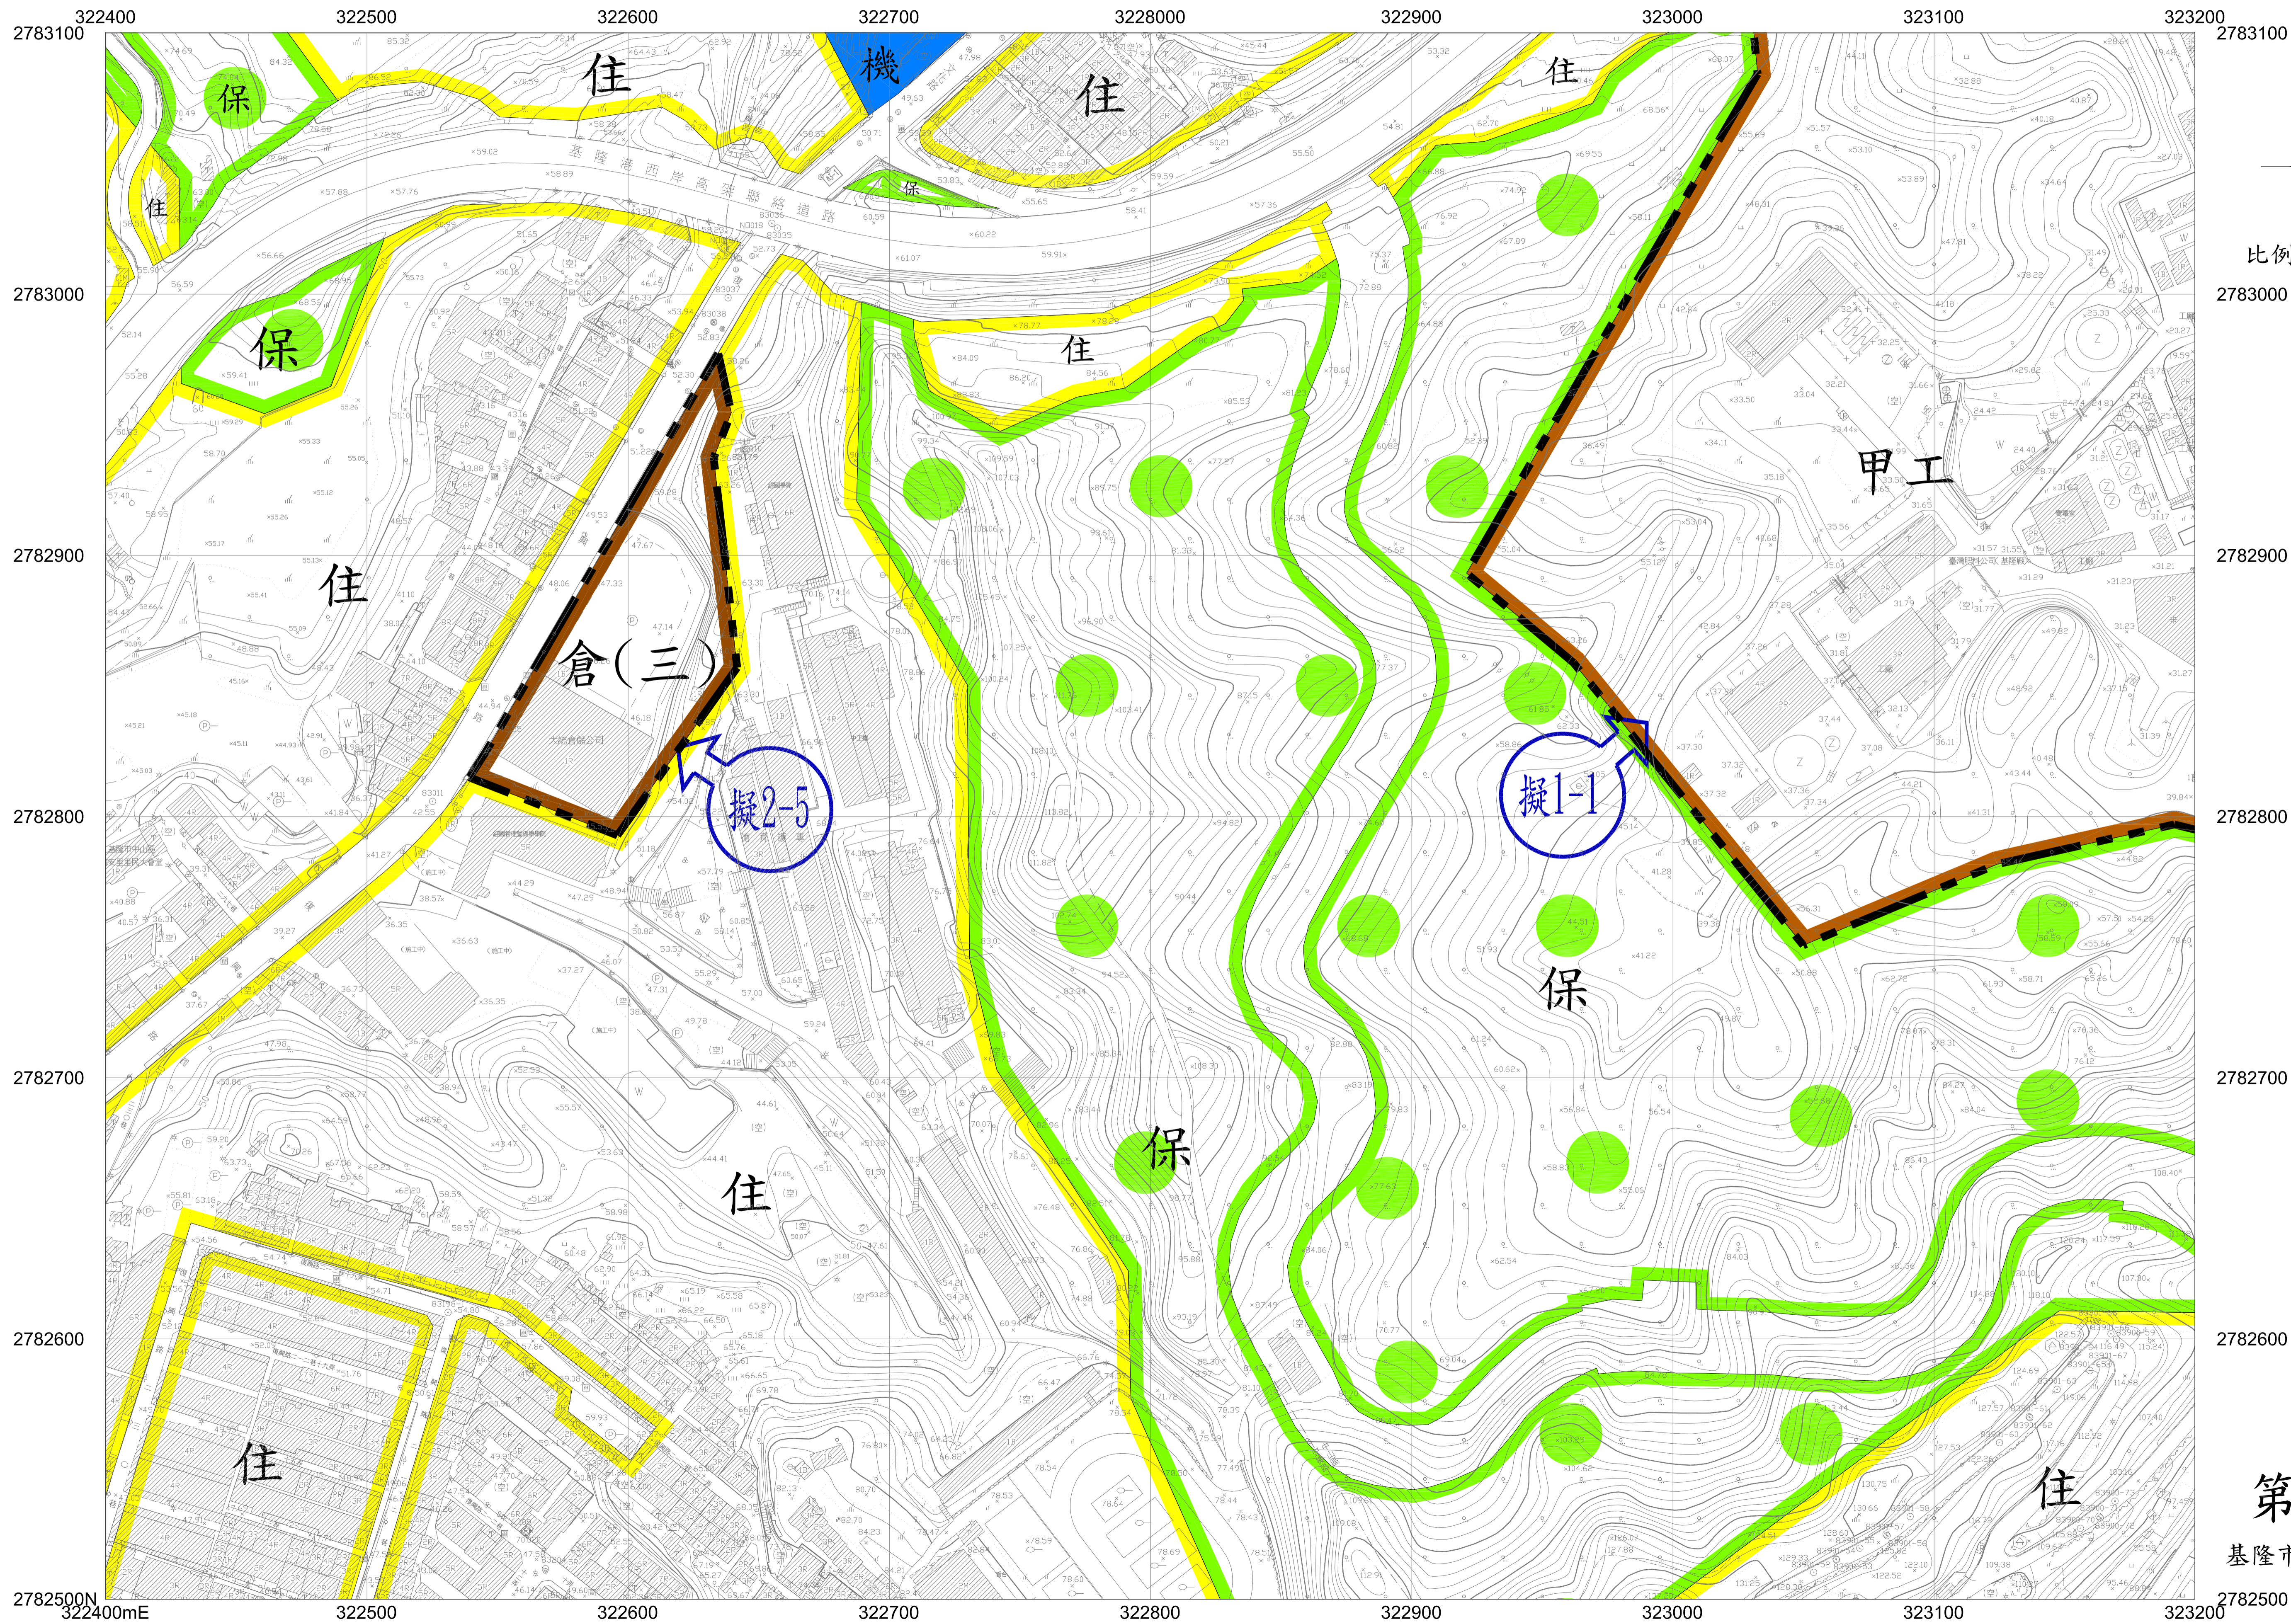

比例尺:1:1200

擬定基隆市工業區及倉儲區細部計畫圖

比例尺:1:1200

擬定基隆市工業區及倉儲區細部計畫圖

N
比例尺:1:1200

擬定基隆市工業區及倉儲區細部計畫圖

擬定基隆市工業區及倉儲區細部計畫圖

擬定基隆市工業區及倉儲區細部計畫圖

比例尺:1:1200

擬定基隆市工業區及倉儲區細部計畫圖

比例尺:1:1200

擬定基隆市工業區及倉儲區細部計畫圖

擬定基隆市工業區及倉儲區細部計畫圖

比例尺:1:1200

擬定基隆市工業區及倉儲區細部計畫圖

比例尺:1:1200

擬定基隆市工業區及倉儲區細部計畫圖

比例尺:1:1200

擬定基隆市工業區及倉儲區細部計畫圖

擬定基隆市工業區及倉儲區細部計畫圖

比例尺: 1:1200

擬定基隆市工業區及倉儲區細部計畫圖

比例尺:1:1200

擬定基隆市工業區及倉儲區細部計畫圖

比例尺:1:1200

擬定基隆市工業區及倉儲區細部計畫圖

比例尺:1:1200

擬定基隆市工業區及倉儲區細部計畫圖

比例尺:1:1200