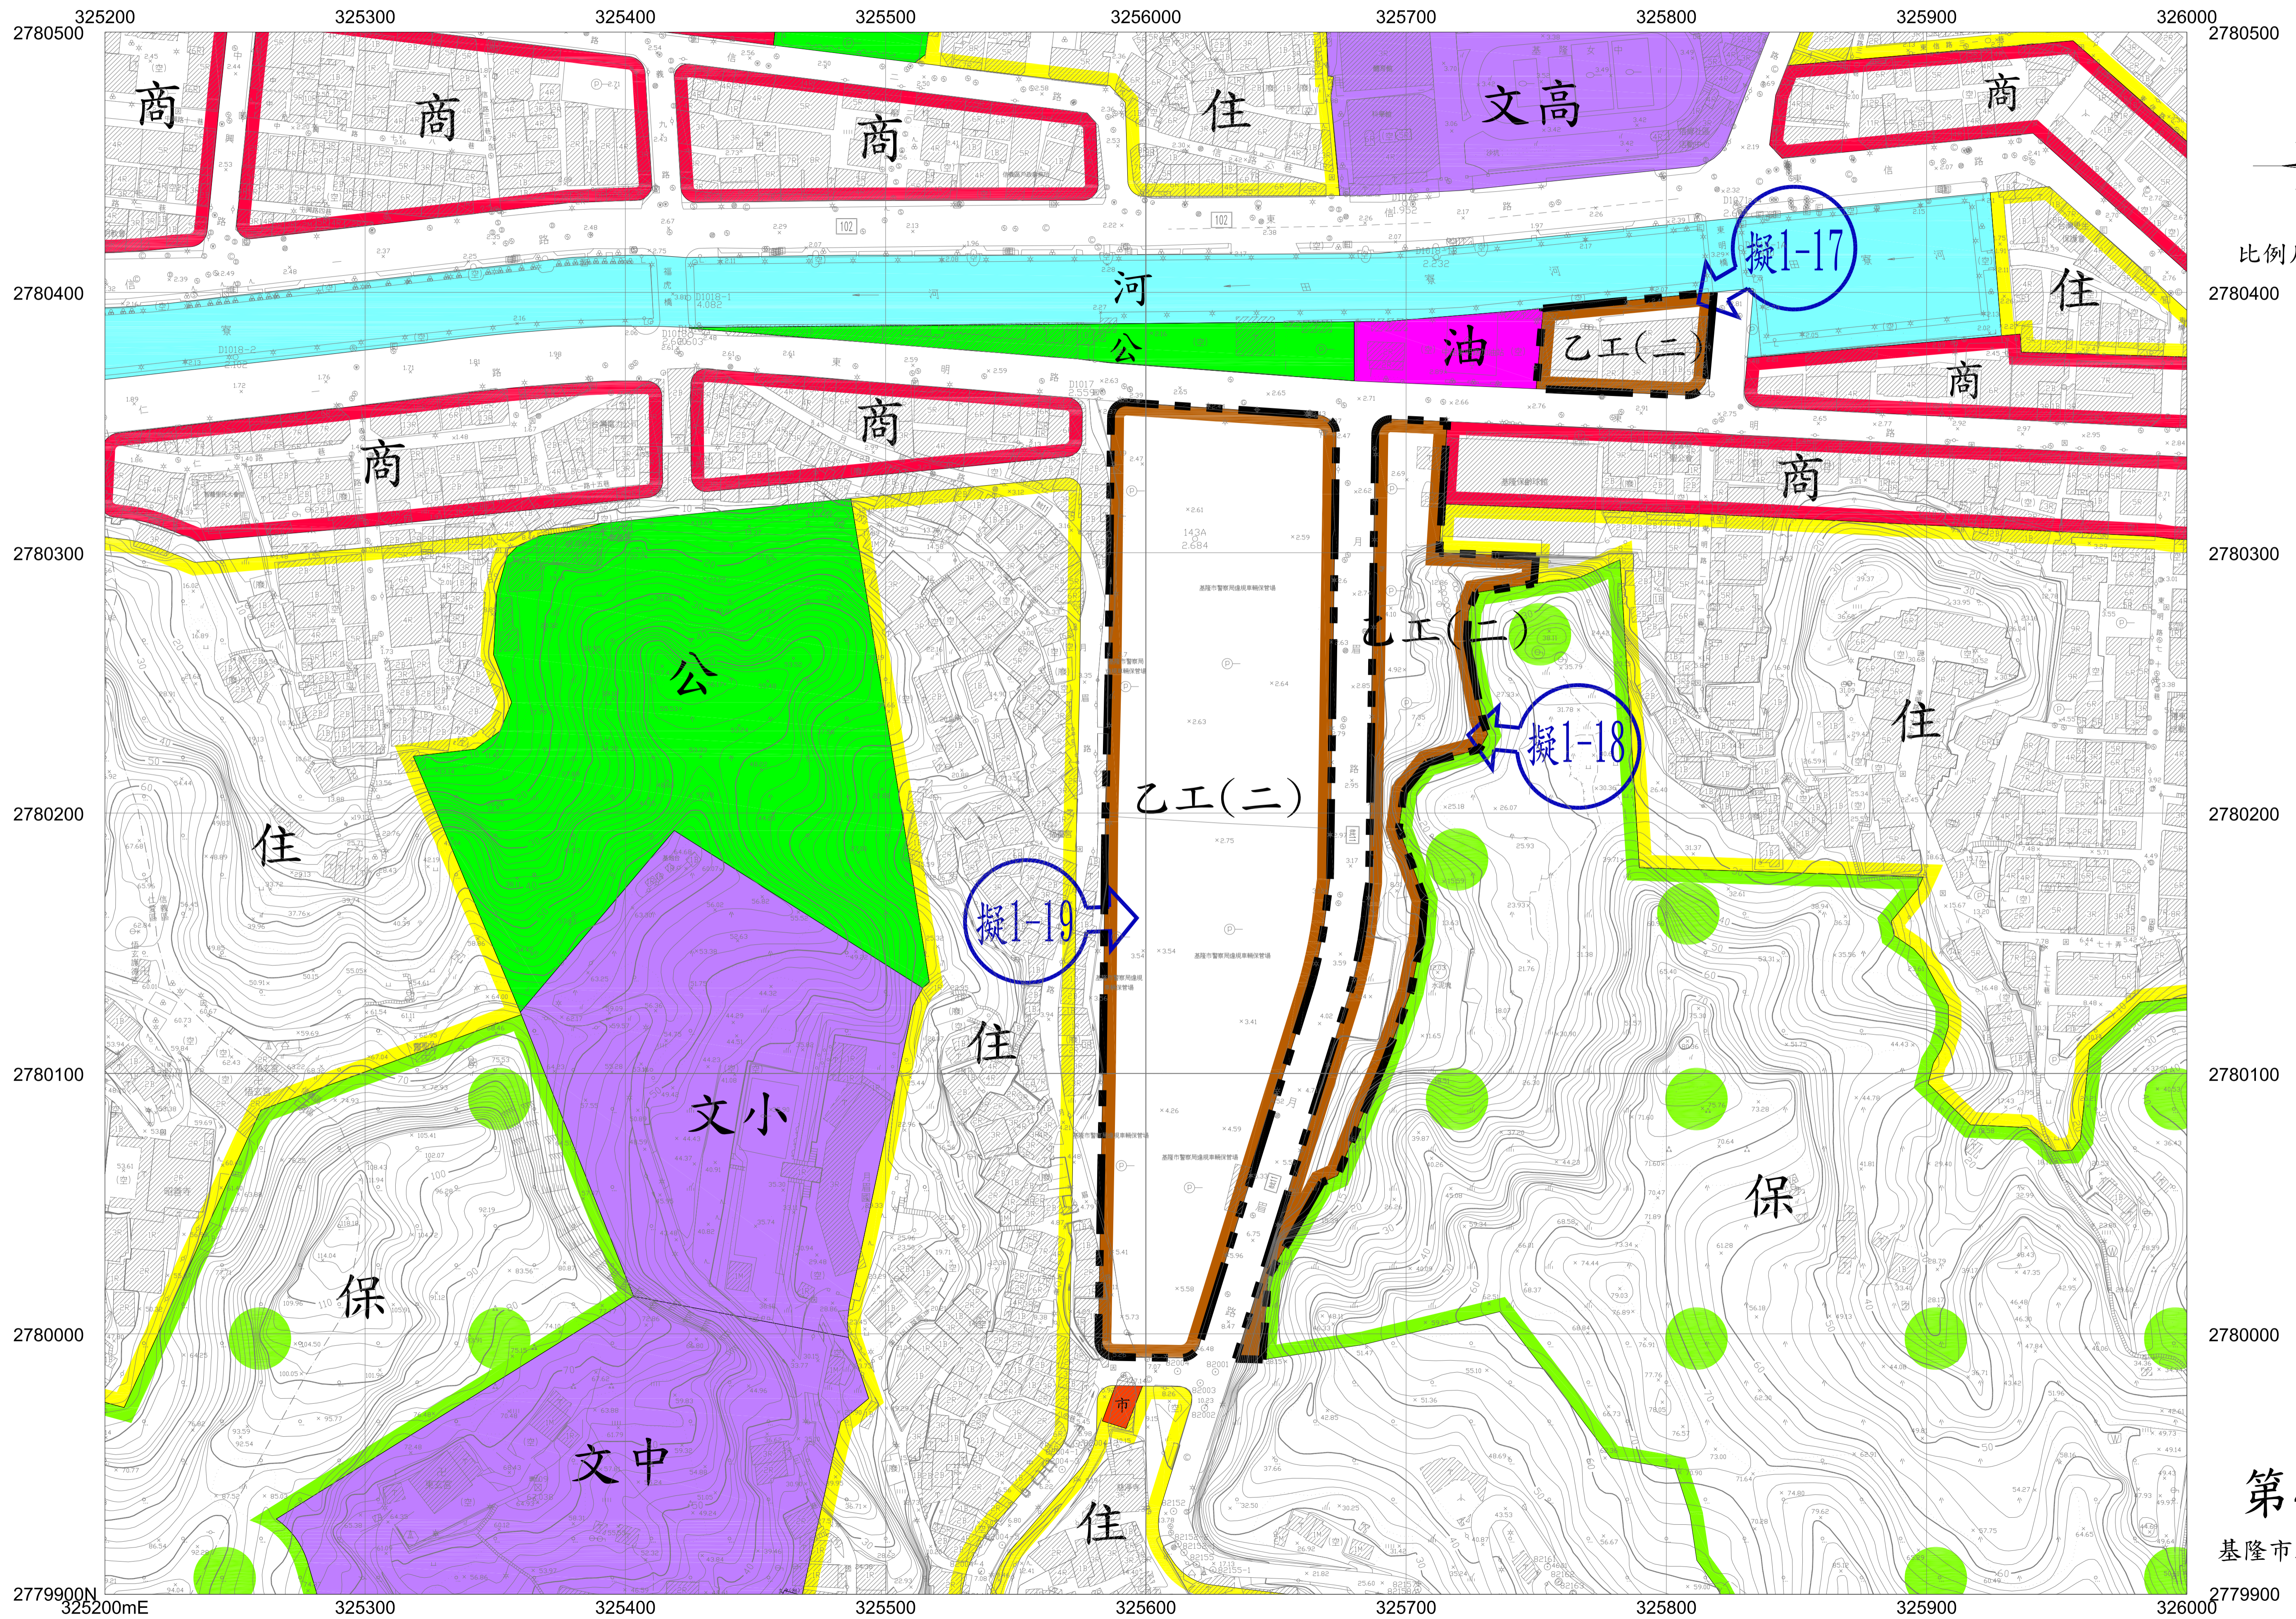

比例尺:1:1200

擬定基隆市工業區及倉儲區細部計畫圖

比例尺:1:1200

擬定基隆市工業區及倉儲區細部計畫圖

N
比例尺:1:1200

擬定基隆市工業區及倉儲區細部計畫圖

擬定基隆市工業區及倉儲區細部計畫圖

擬定基隆市工業區及倉儲區細部計畫圖

比例尺:1:1200

擬定基隆市工業區及倉儲區細部計畫圖

比例尺:1:1200

擬定基隆市工業區及倉儲區細部計畫圖

擬定基隆市工業區及倉儲區細部計畫圖

比例尺:1:1200

擬定基隆市工業區及倉儲區細部計畫圖

比例尺:1:1200

擬定基隆市工業區及倉儲區細部計畫圖

比例尺:1:1200

擬定基隆市工業區及倉儲區細部計畫圖

擬定基隆市工業區及倉儲區細部計畫圖

比例尺: 1:1200

擬定基隆市工業區及倉儲區細部計畫圖

比例尺:1:1200

擬定基隆市工業區及倉儲區細部計畫圖

比例尺:1:1200

擬定基隆市工業區及倉儲區細部計畫圖

比例尺:1:1200

擬定基隆市工業區及倉儲區細部計畫圖

比例尺:1:1200