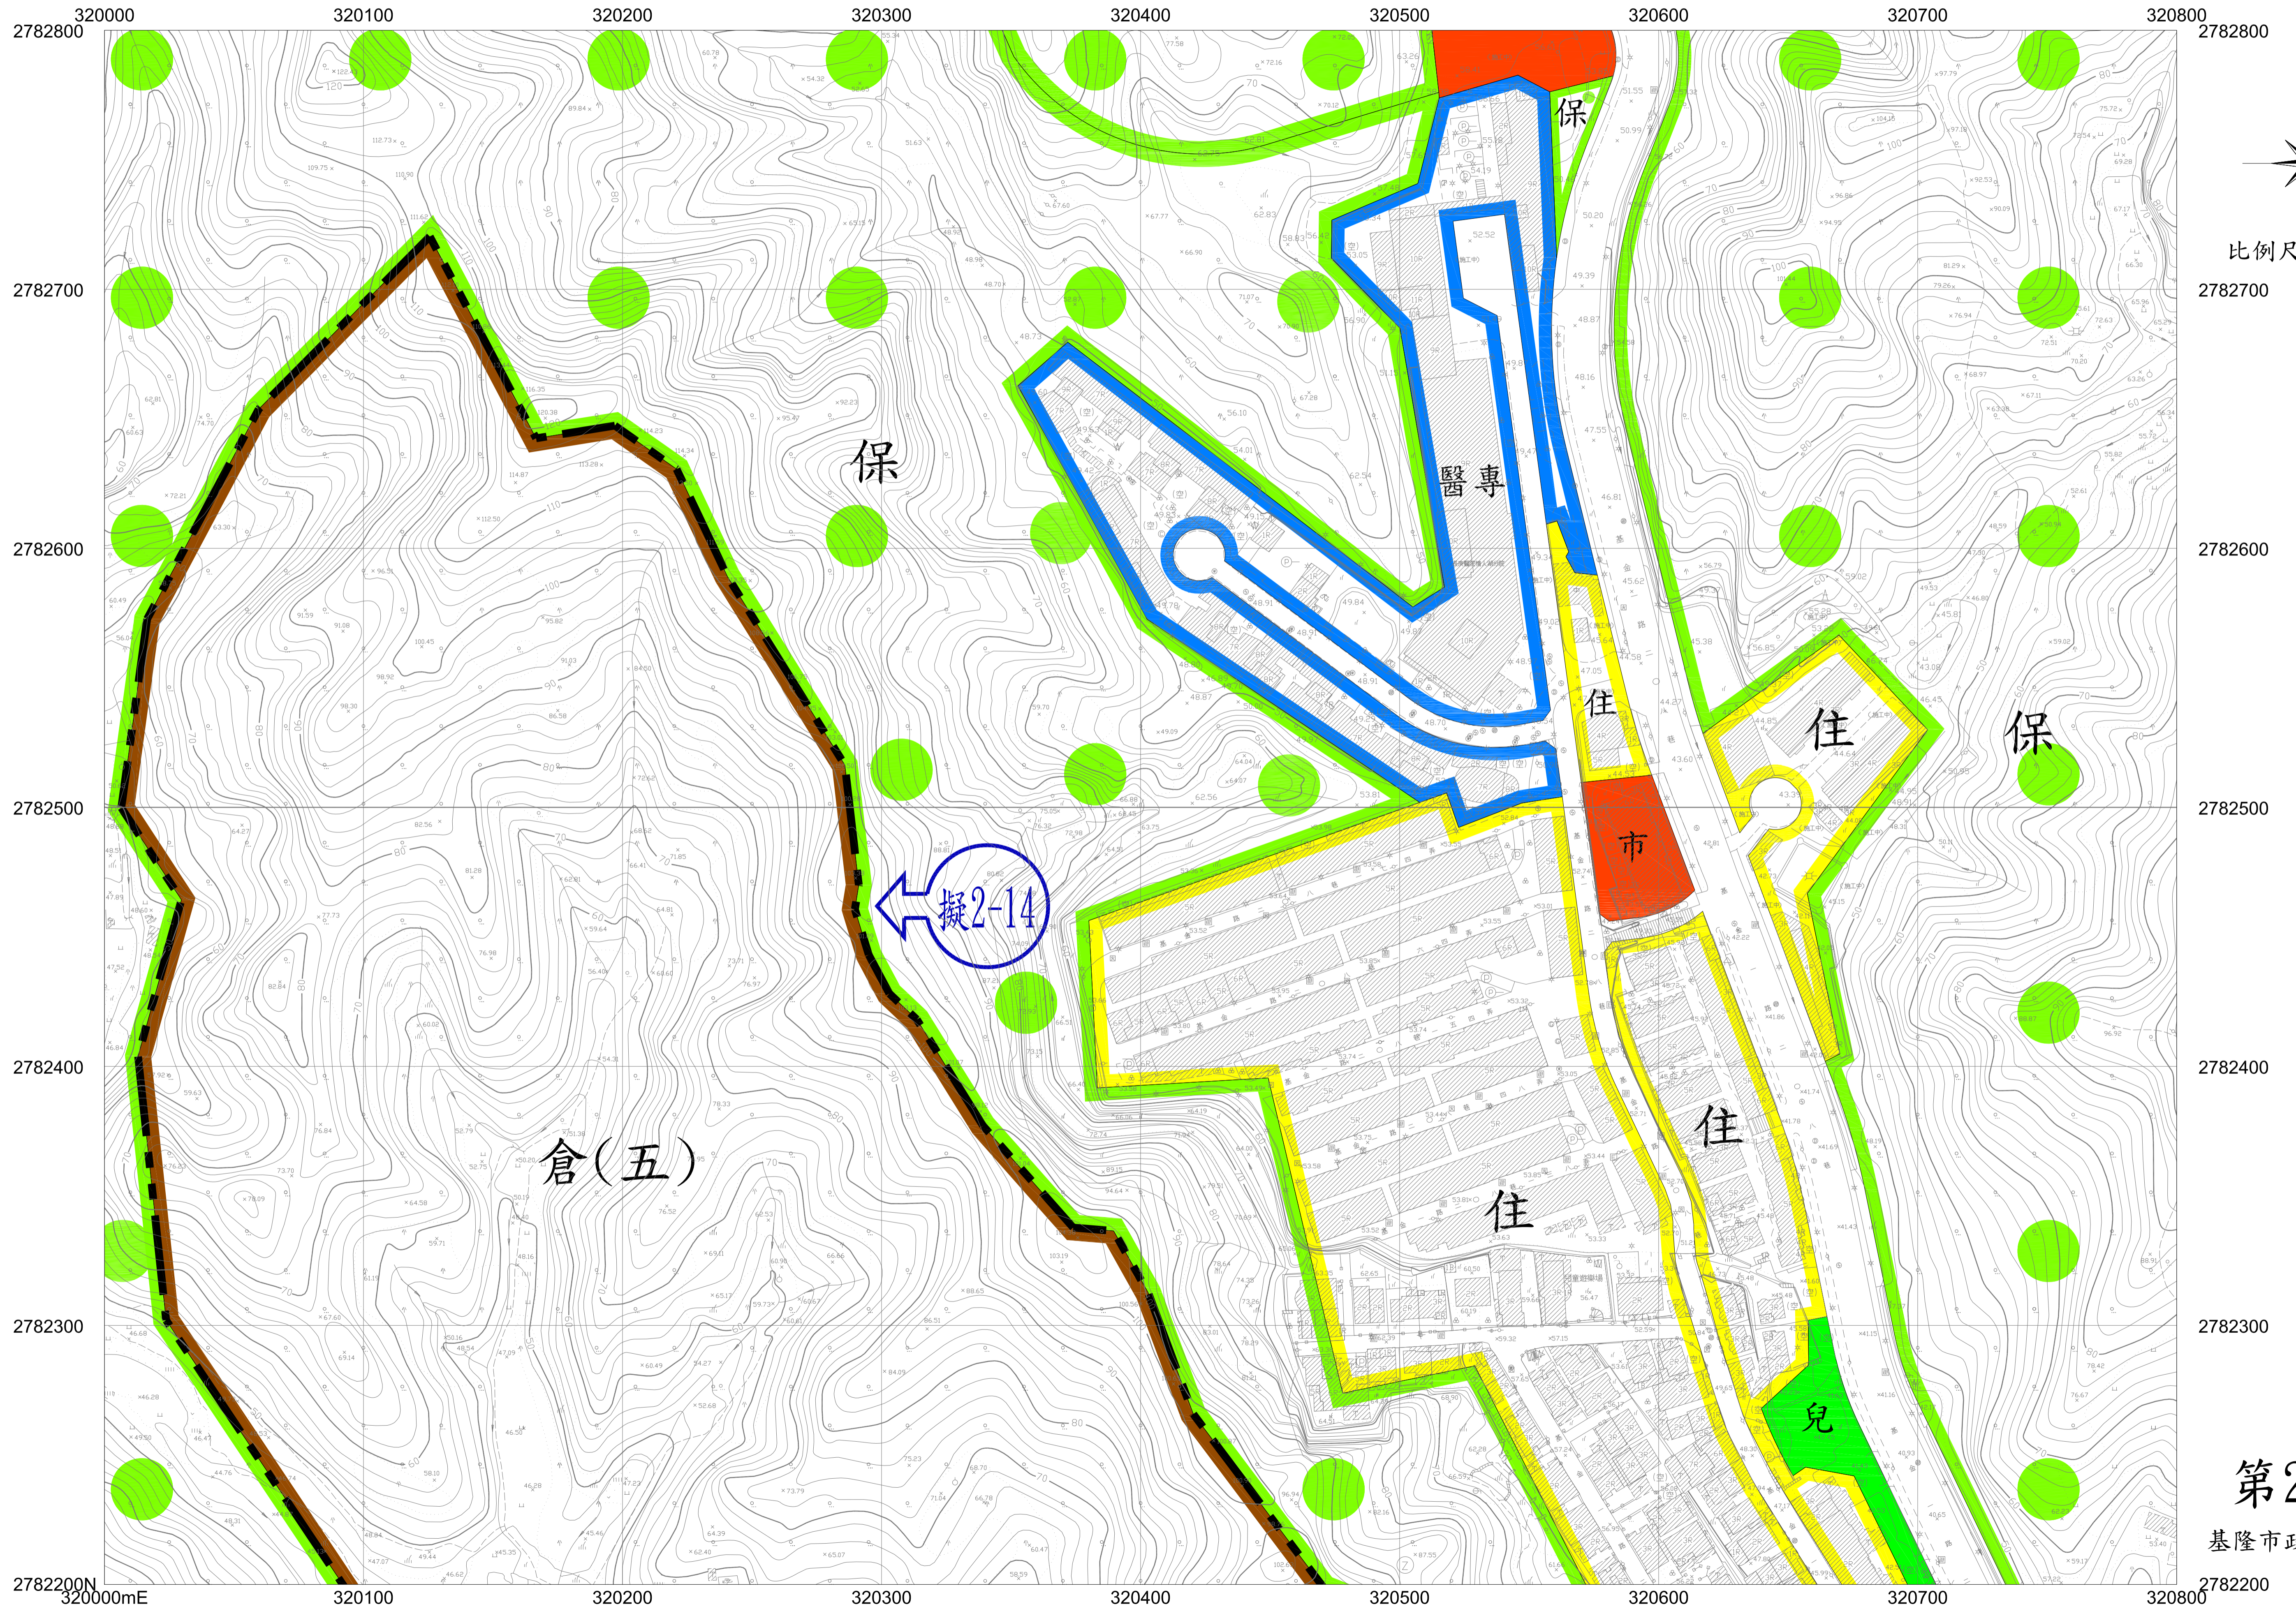

擬定基隆市工業區及倉儲區細部計畫圖

比例尺:1:1200

擬定基隆市工業區及倉儲區細部計畫圖

比例尺:1:1200

擬定基隆市工業區及倉儲區細部計畫圖

比例尺:1:1200

擬定基隆市工業區及倉儲區細部計畫圖

N

比例尺:1:1200

擬定基隆市工業區及倉儲區細部計畫圖

比例尺:1:1200

擬定基隆市工業區及倉儲區細部計畫圖

N
比例尺:1:1200

擬定基隆市工業區及倉儲區細部計畫圖

擬定基隆市工業區及倉儲區細部計畫圖

擬定基隆市工業區及倉儲區細部計畫圖

比例尺:1:1200

擬定基隆市工業區及倉儲區細部計畫圖

比例尺:1:1200

擬定基隆市工業區及倉儲區細部計畫圖

擬定基隆市工業區及倉儲區細部計畫圖

比例尺:1:1200

擬定基隆市工業區及倉儲區細部計畫圖

比例尺:1:1200

比例尺:1:1200

擬定基隆市工業區及倉儲區細部計畫圖

比例尺:1:1200

擬定基隆市工業區及倉儲區細部計畫圖

比例尺:1:1200