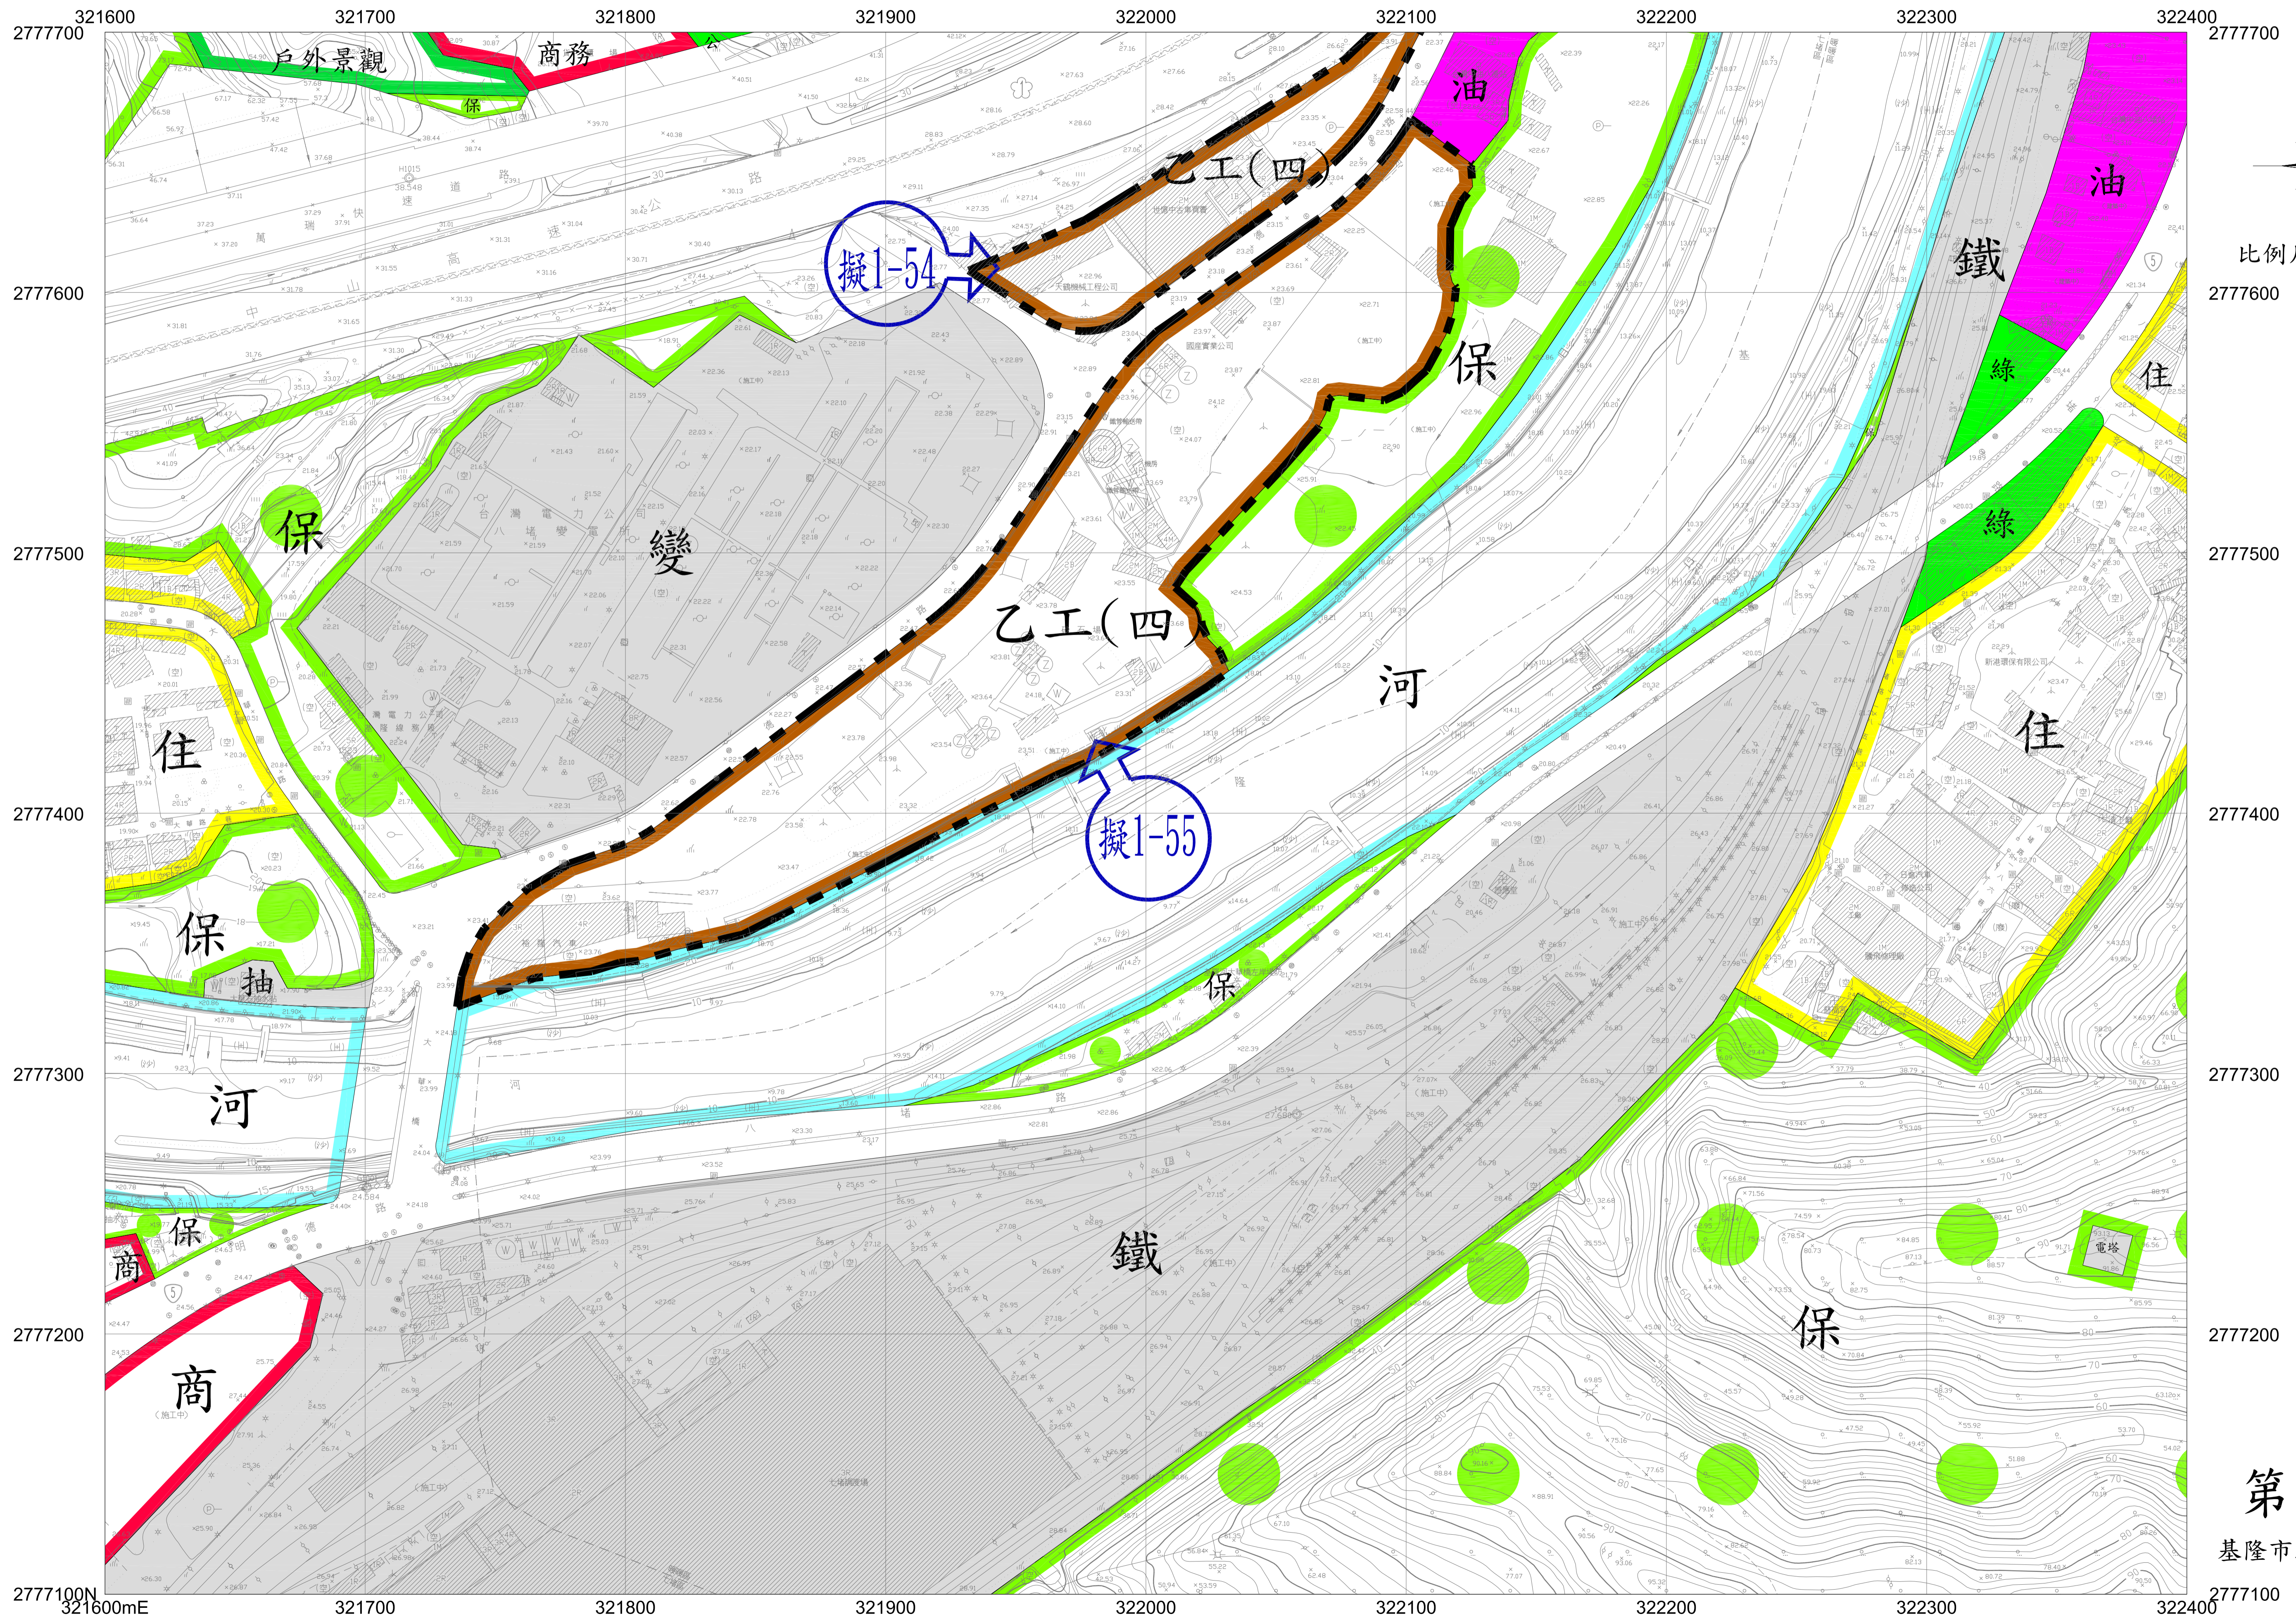

擬定基隆市工業區及倉儲區細部計畫圖

比例尺: 1:1200