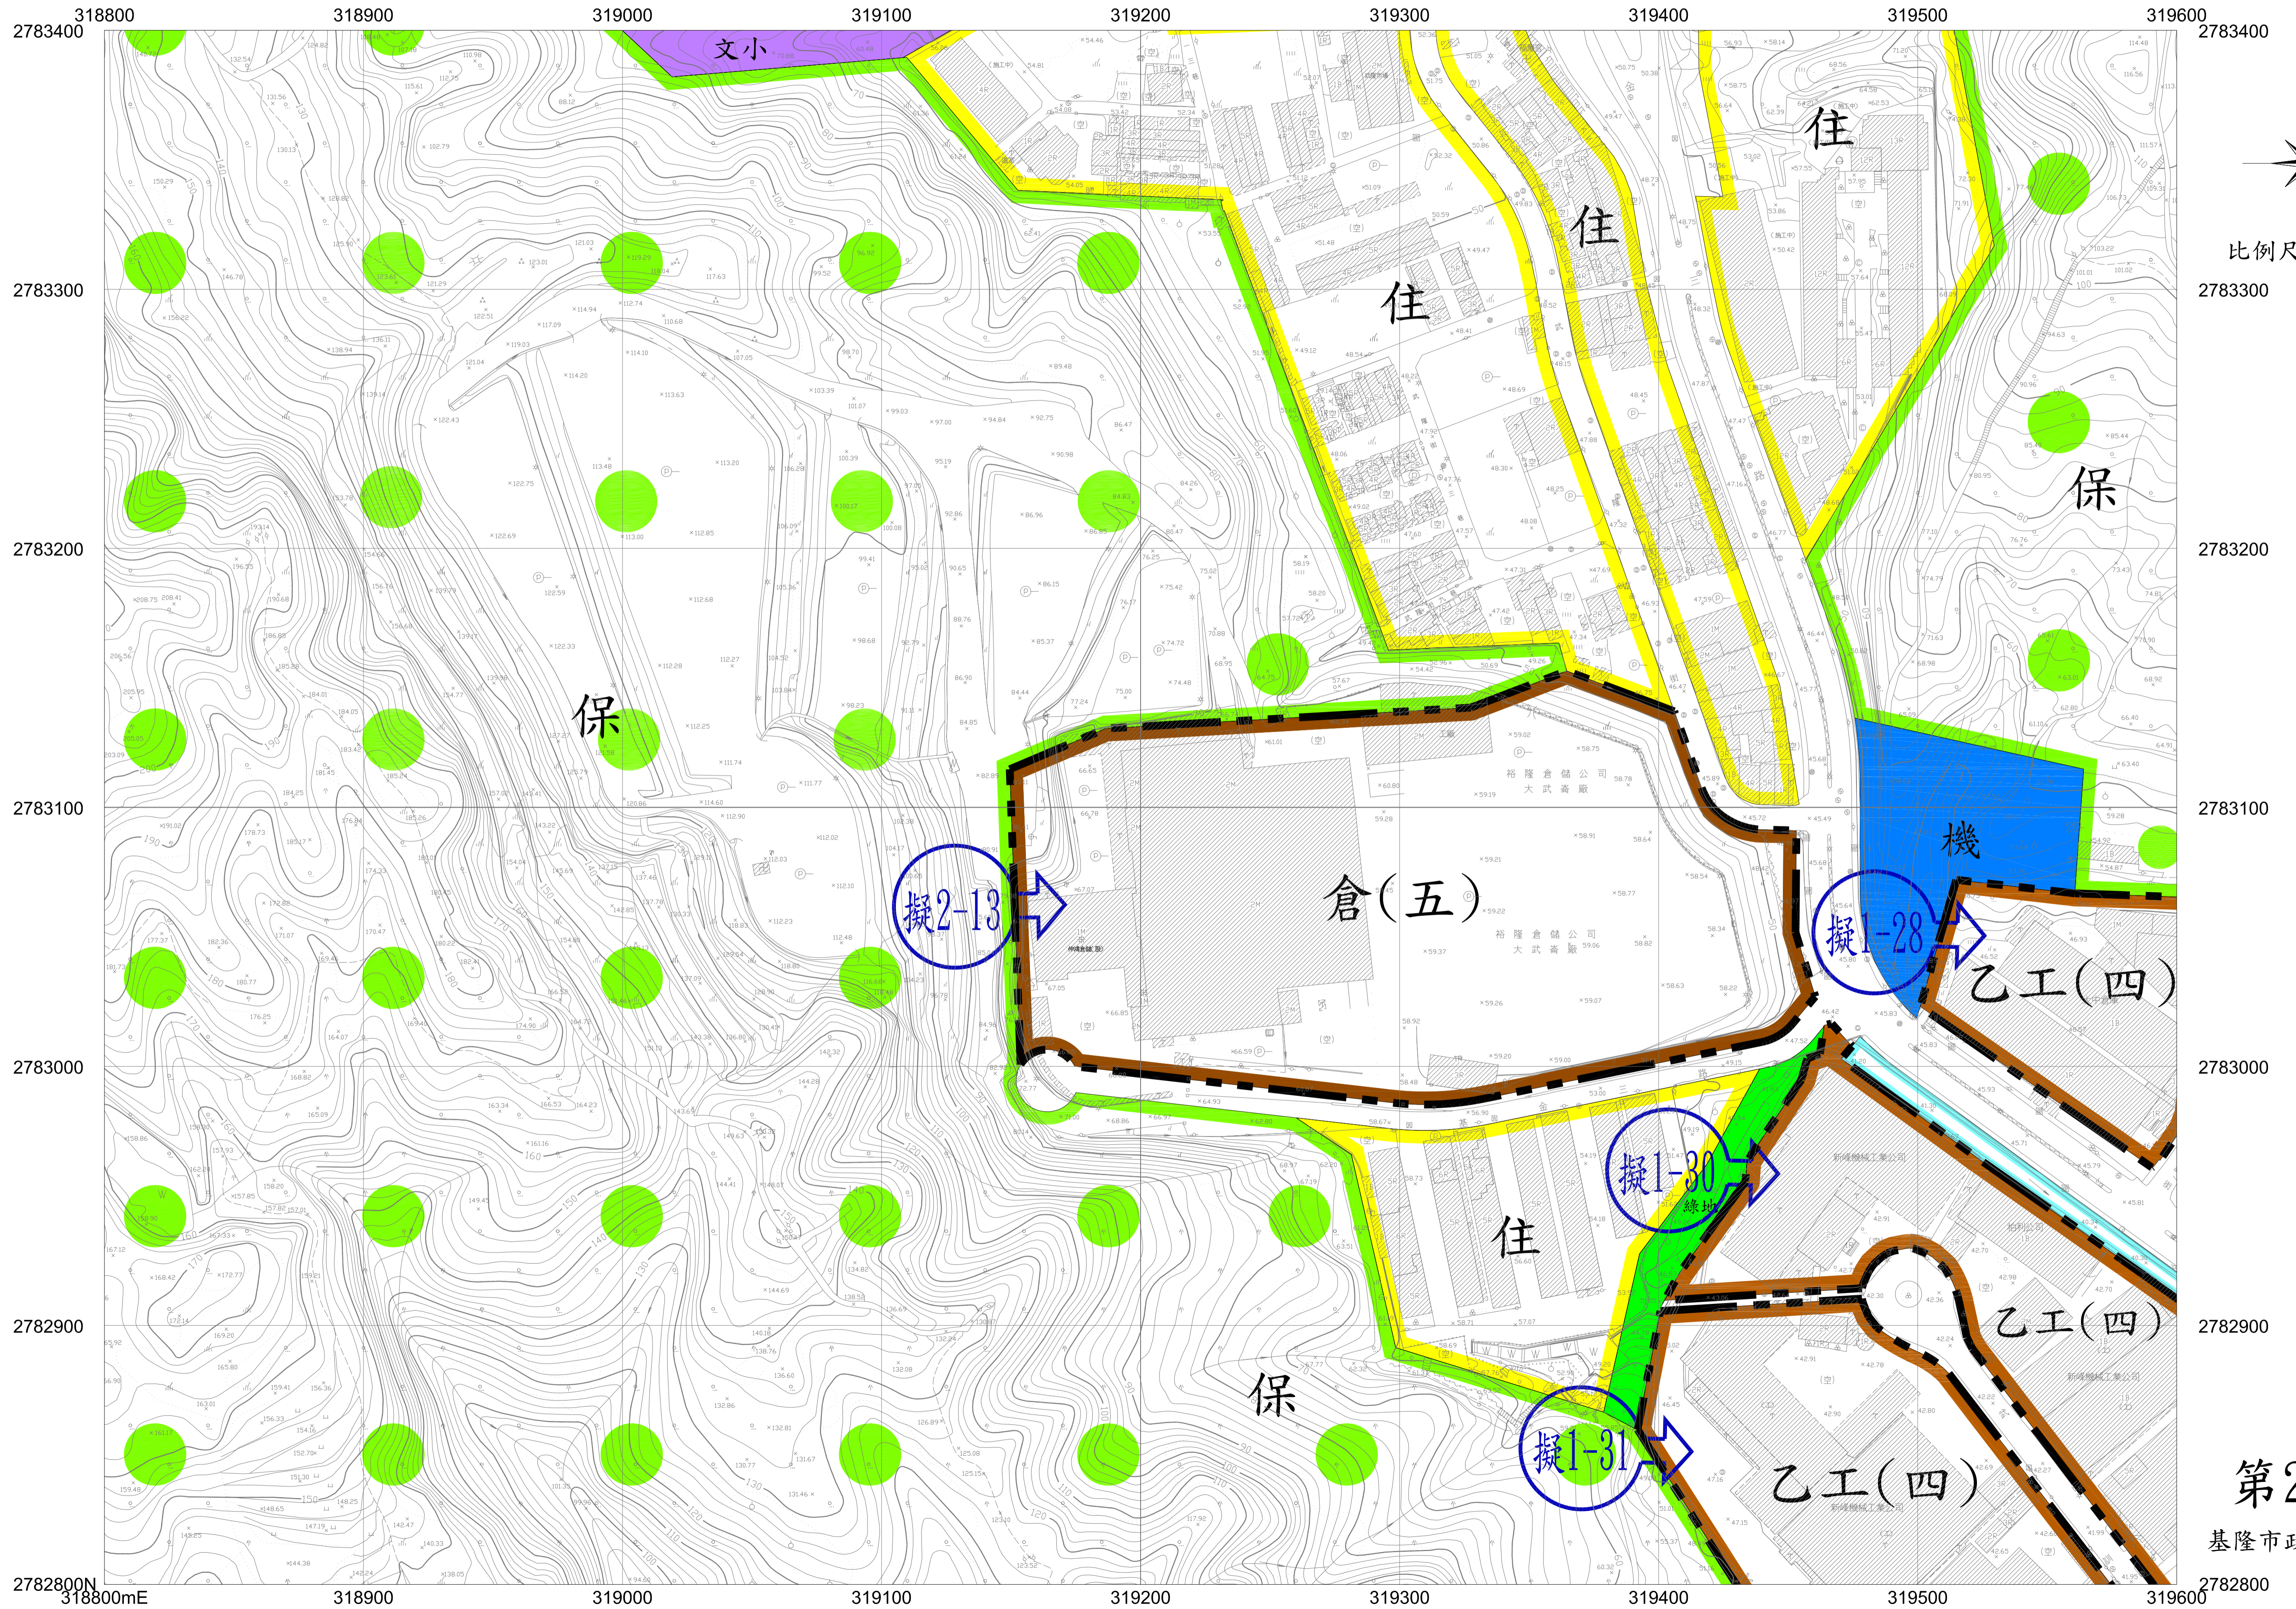

擬定基隆市工業區及倉儲區細部計畫圖

比例尺: 1:1200