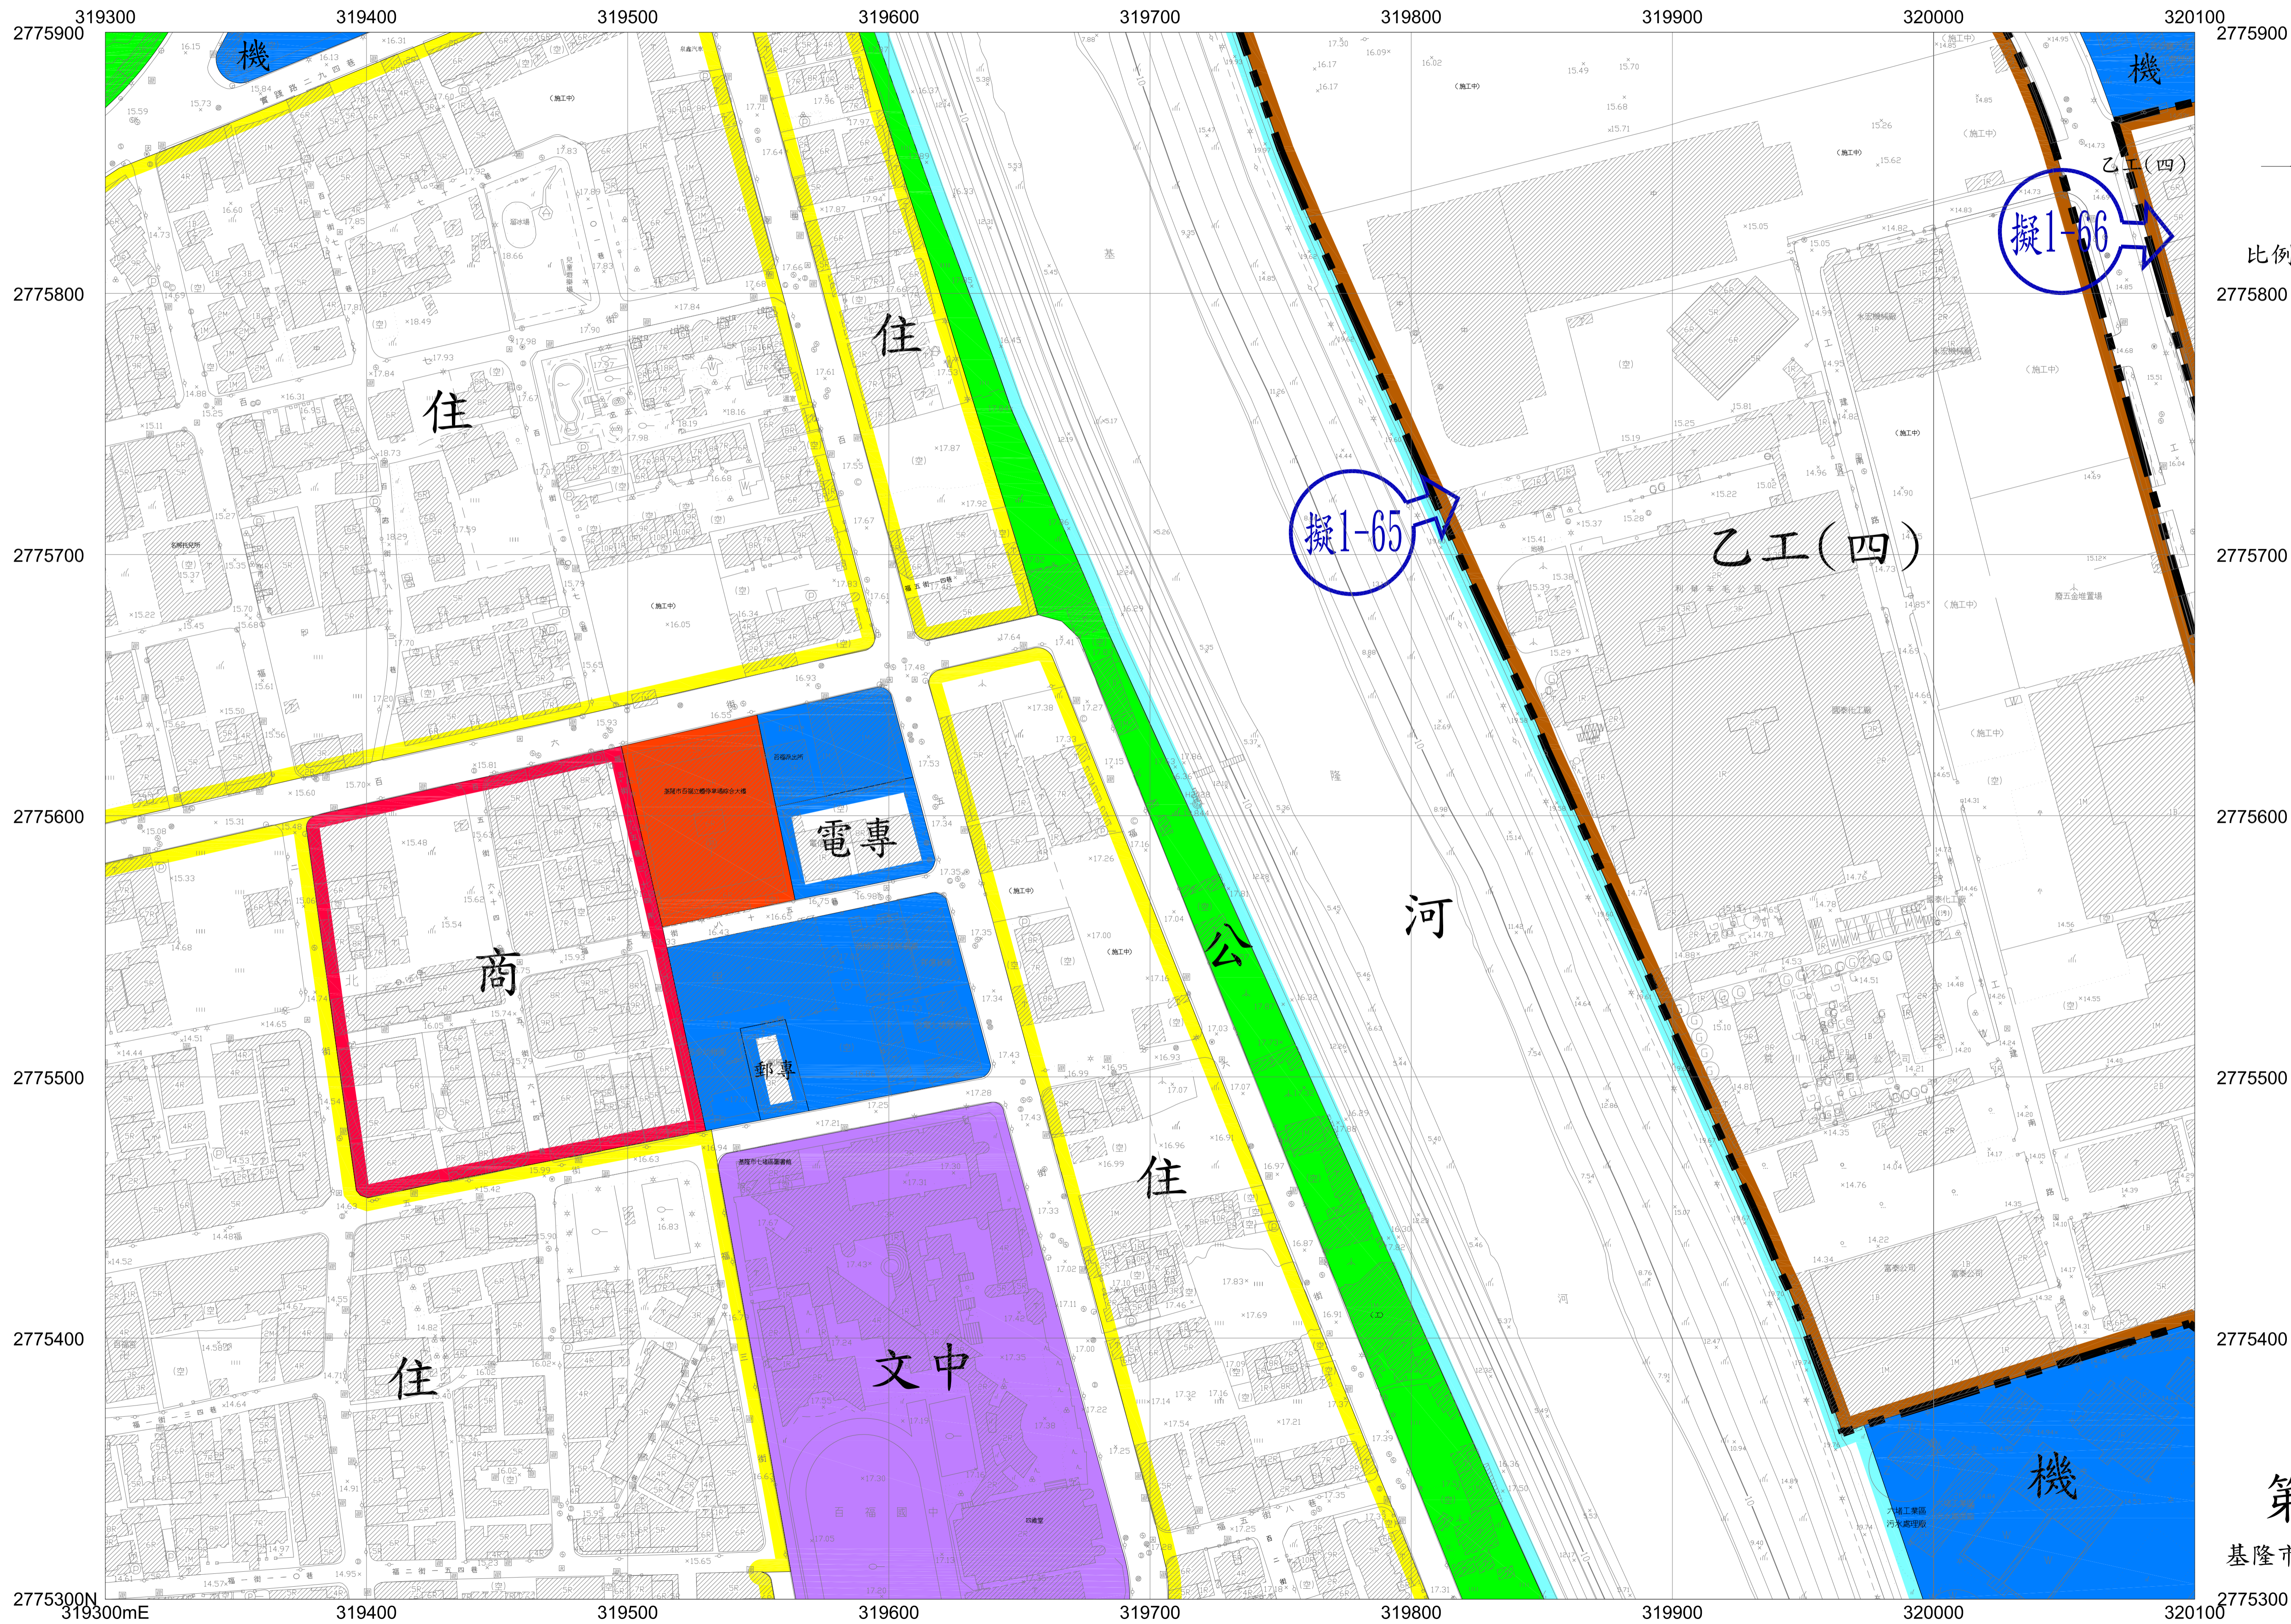

擬定基隆市工業區及倉儲區細部計畫圖

比例尺:1:1200