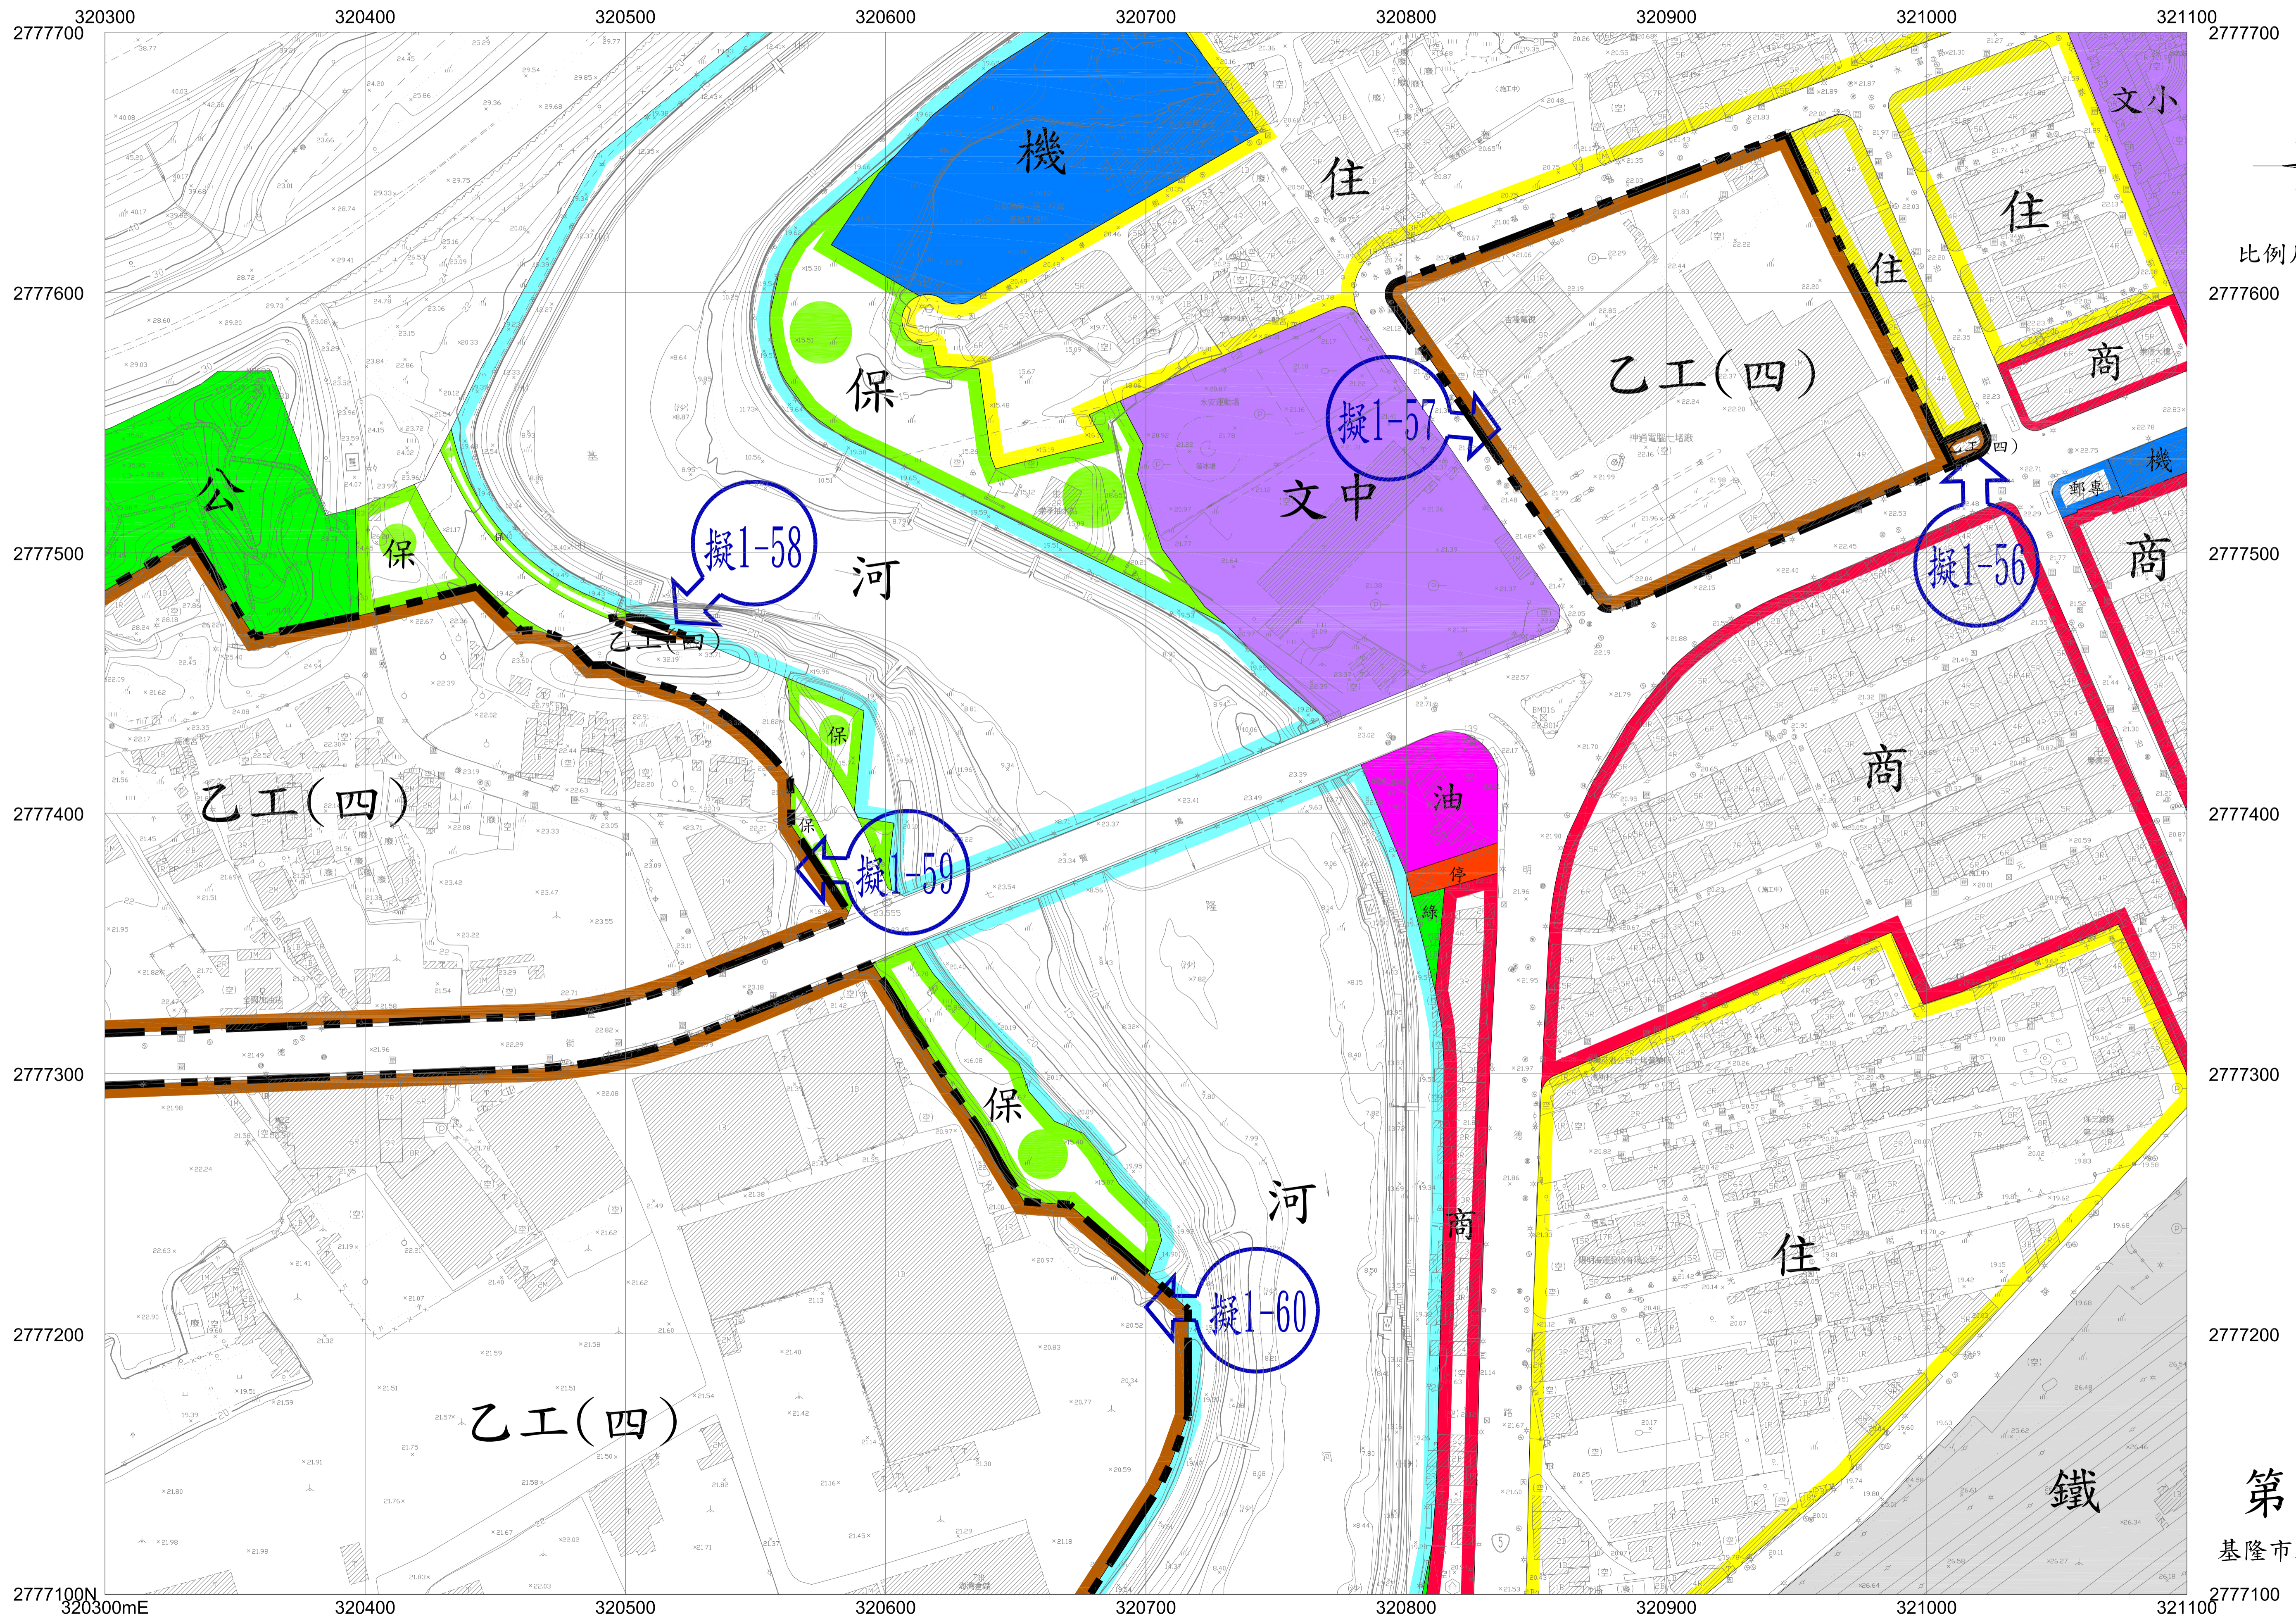

擬定基隆市工業區及倉儲區細部計畫圖