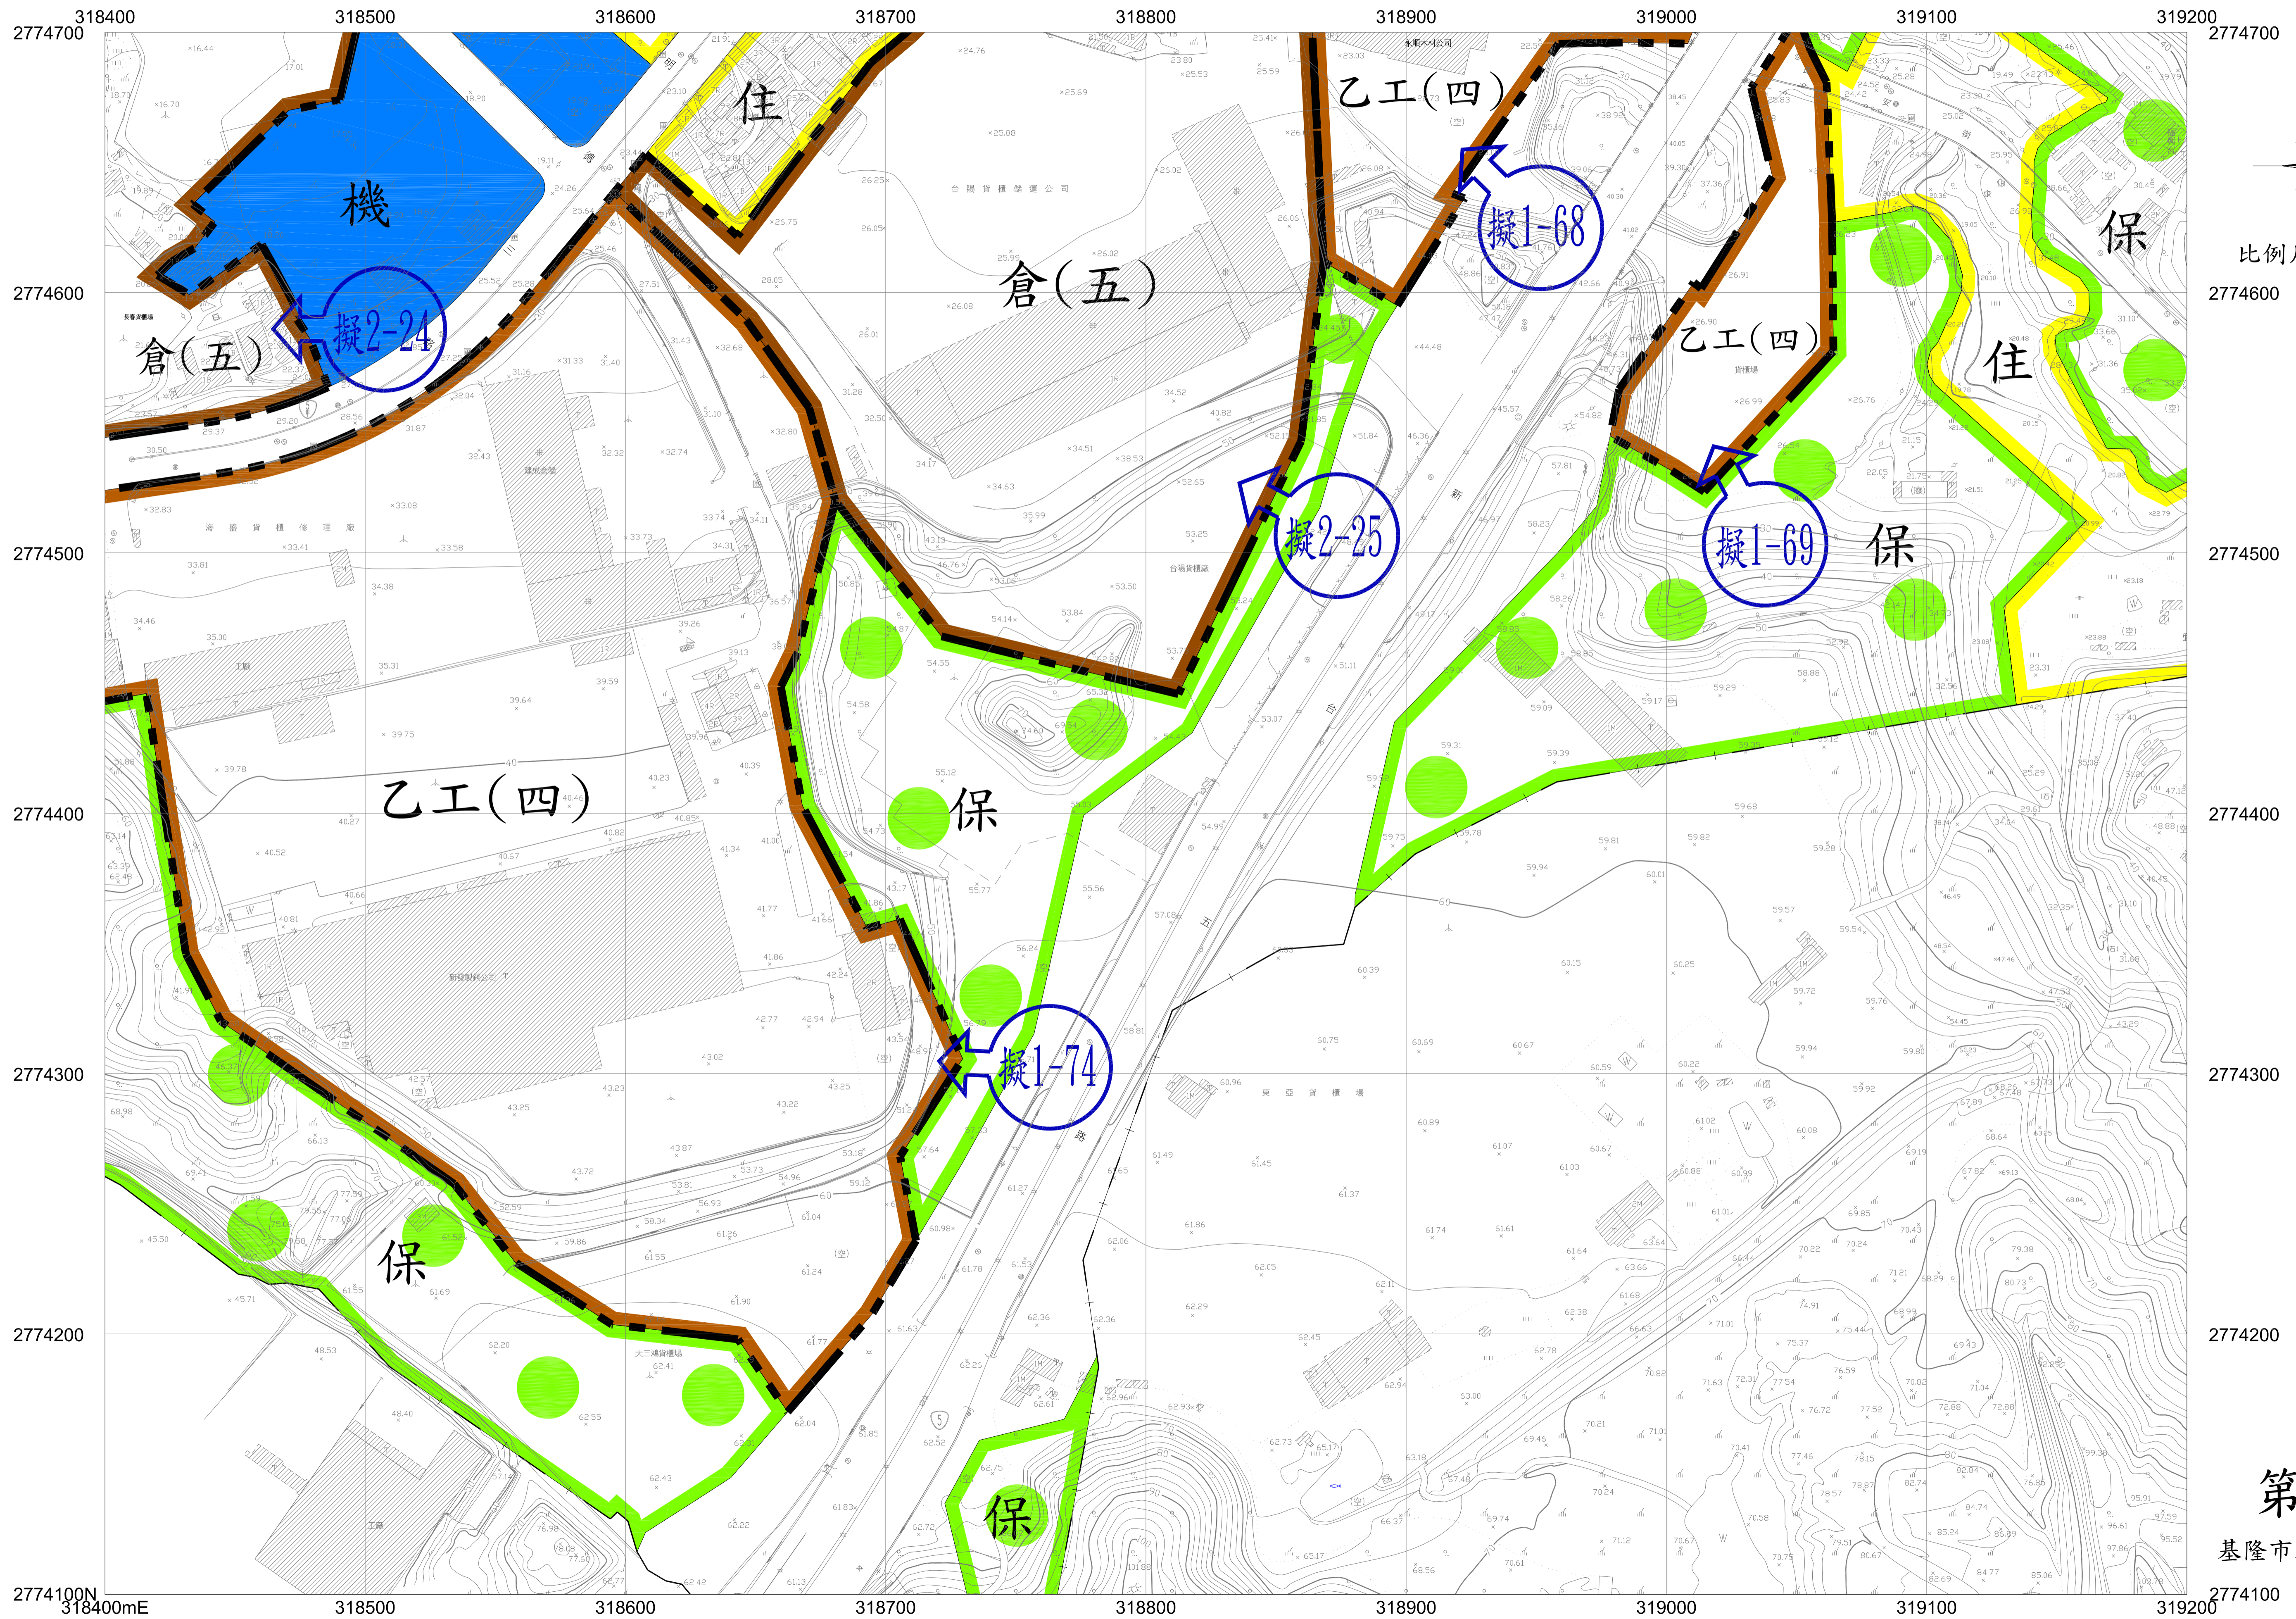

擬定基隆市工業區及倉儲區細部計畫圖