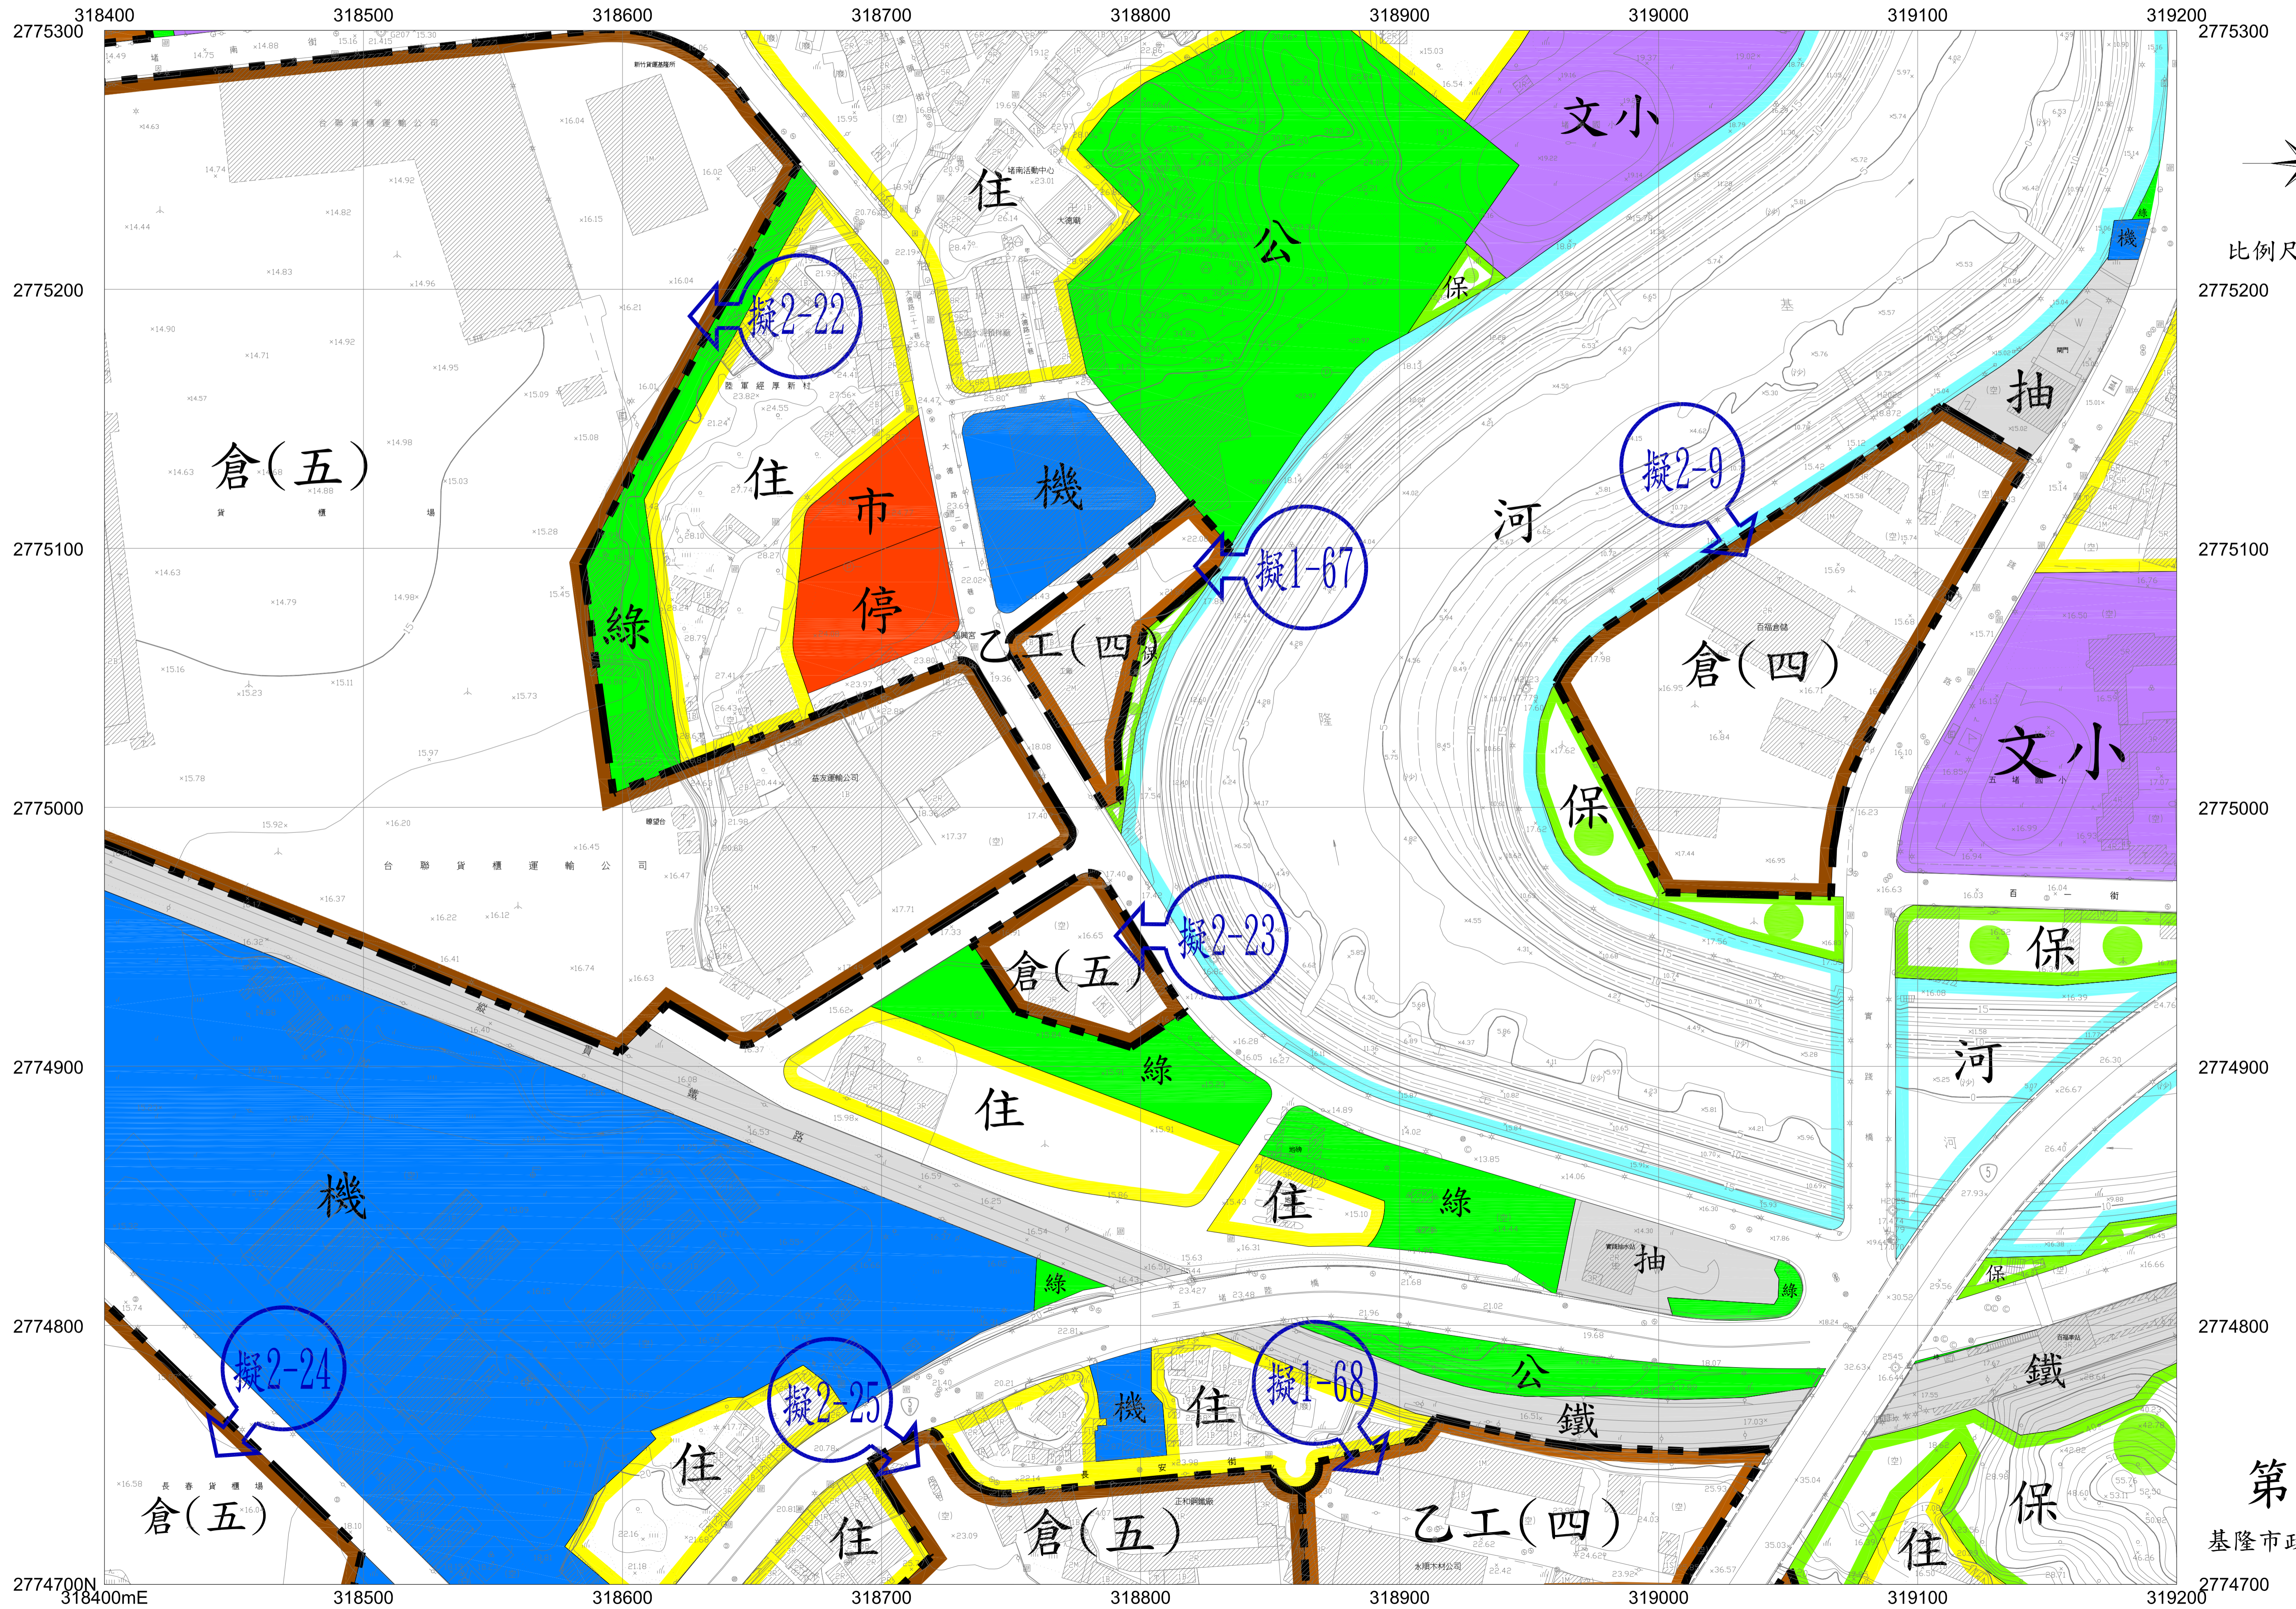

擬定基隆市工業區及倉儲區細部計畫圖

比例尺:1:1200