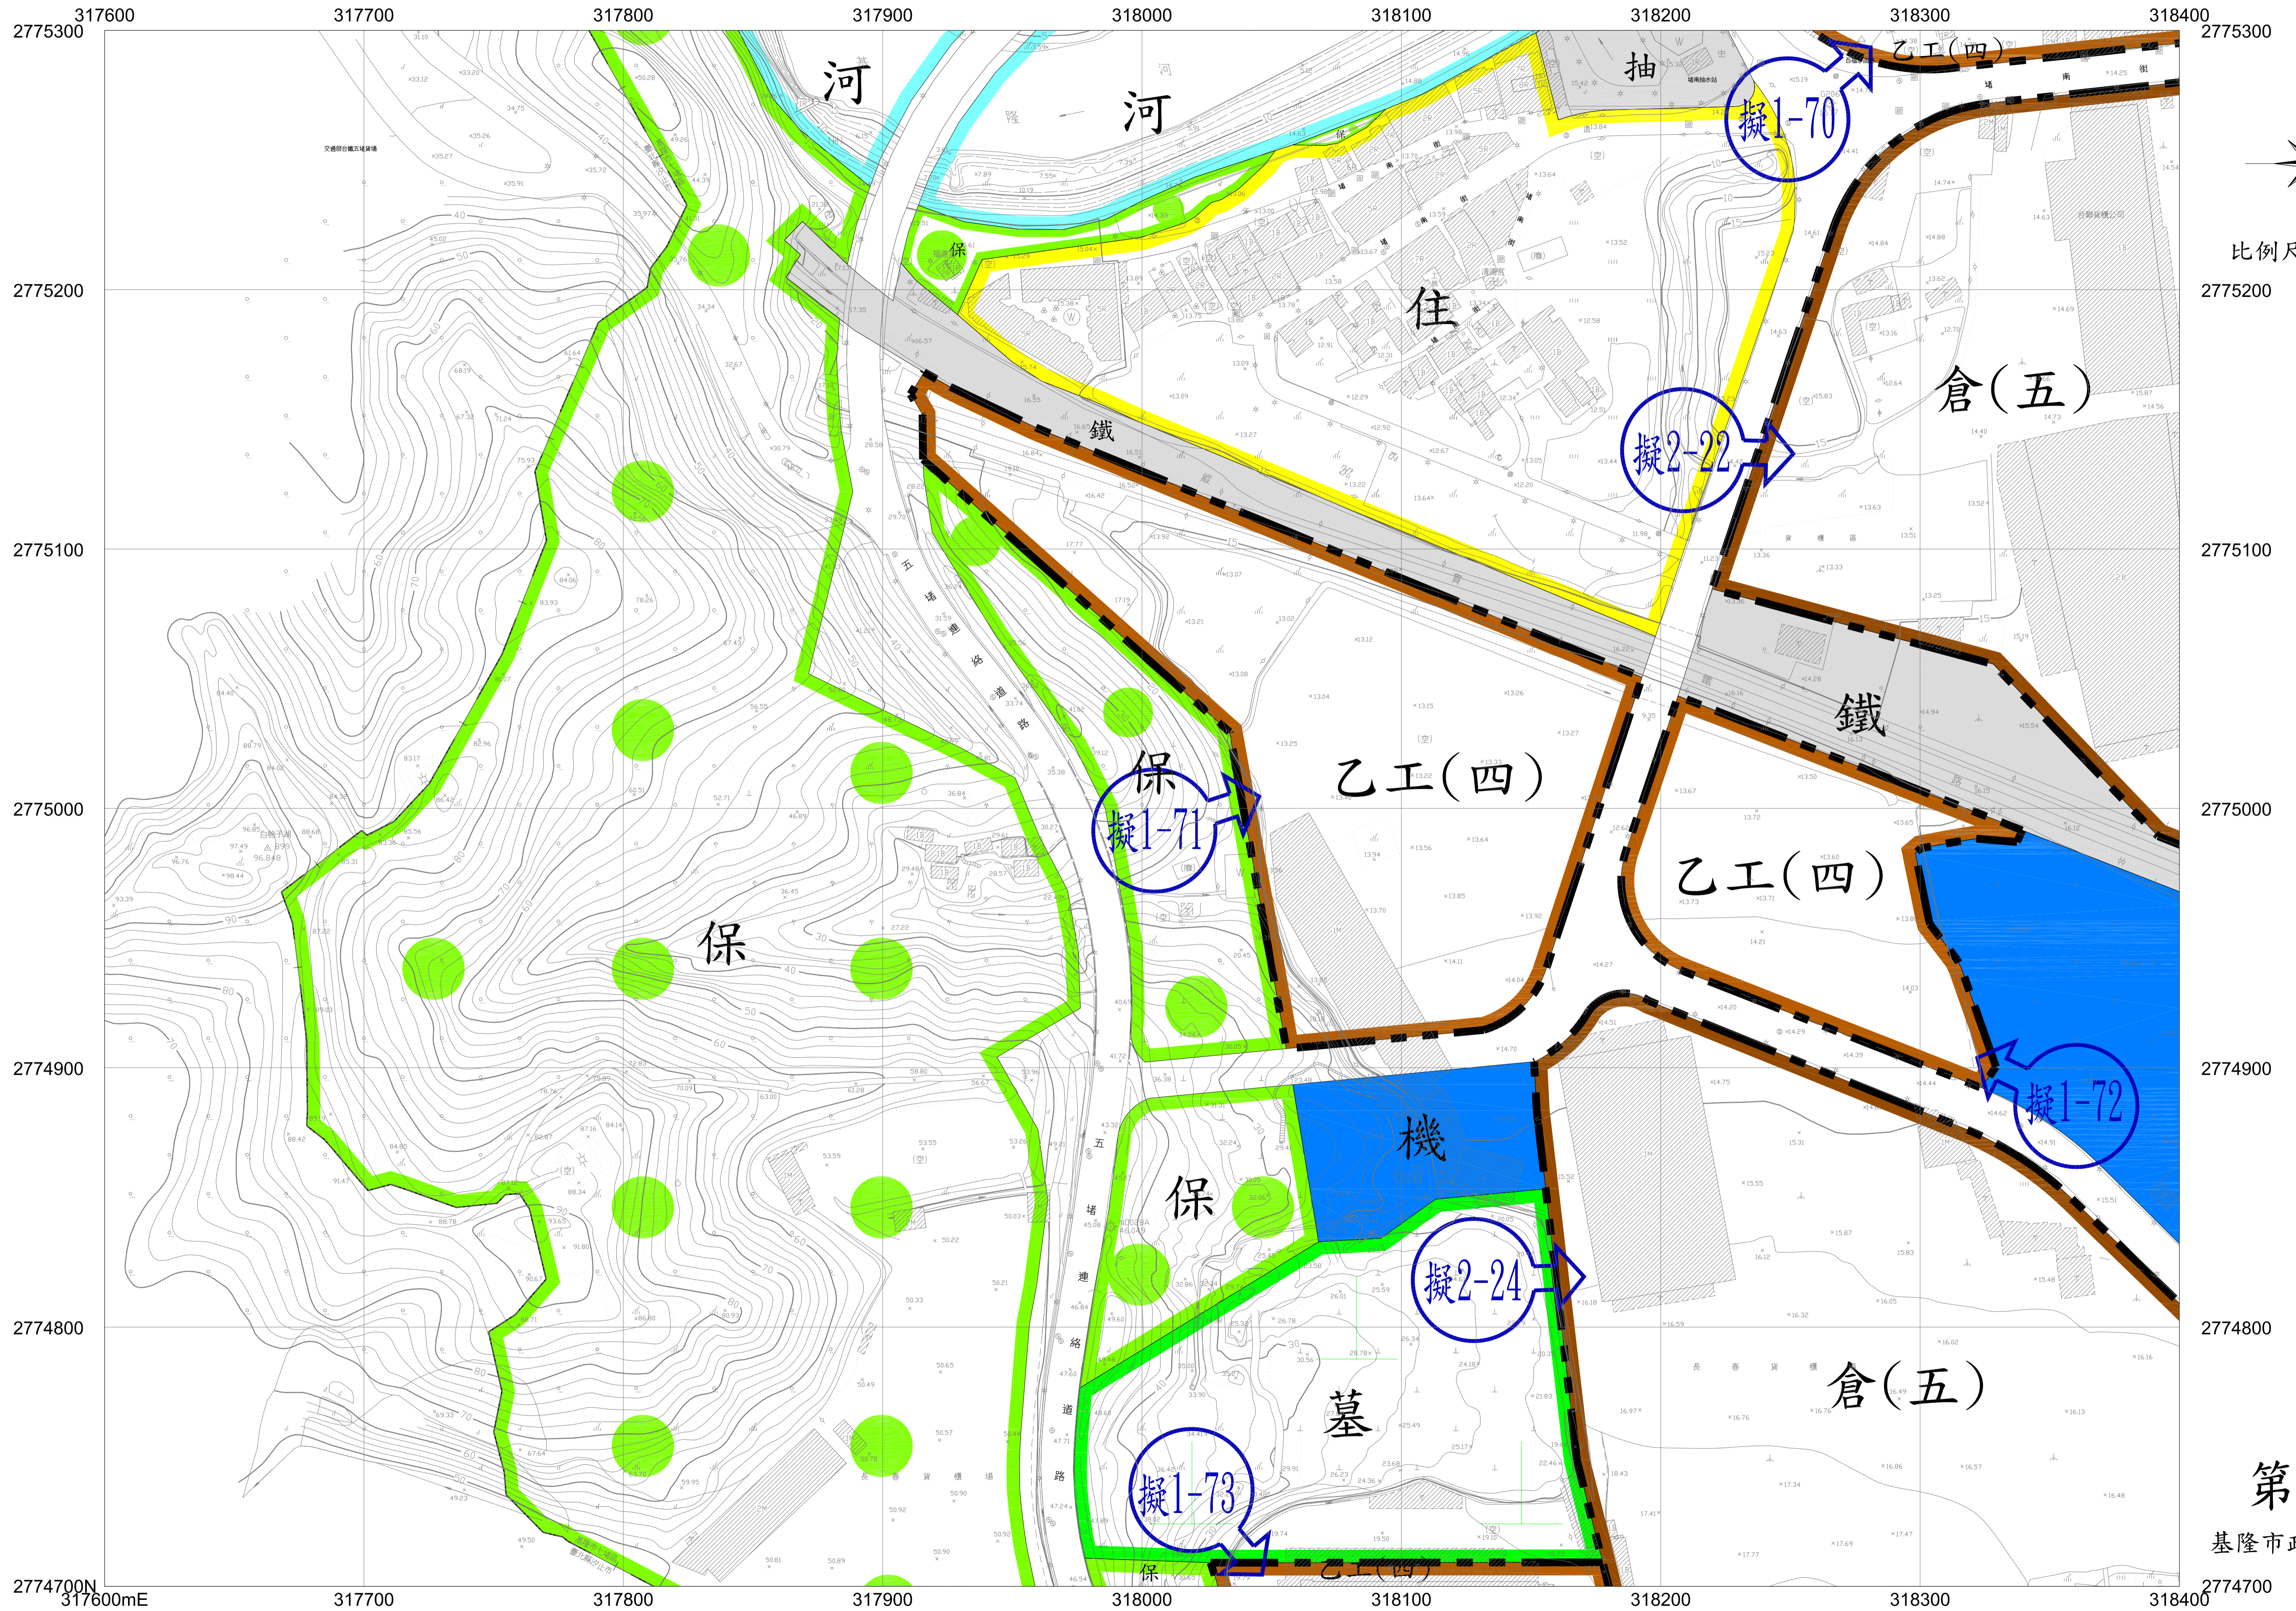

# 擬定基隆市工業區及倉儲區細部計畫圖

比例尺:1:1200