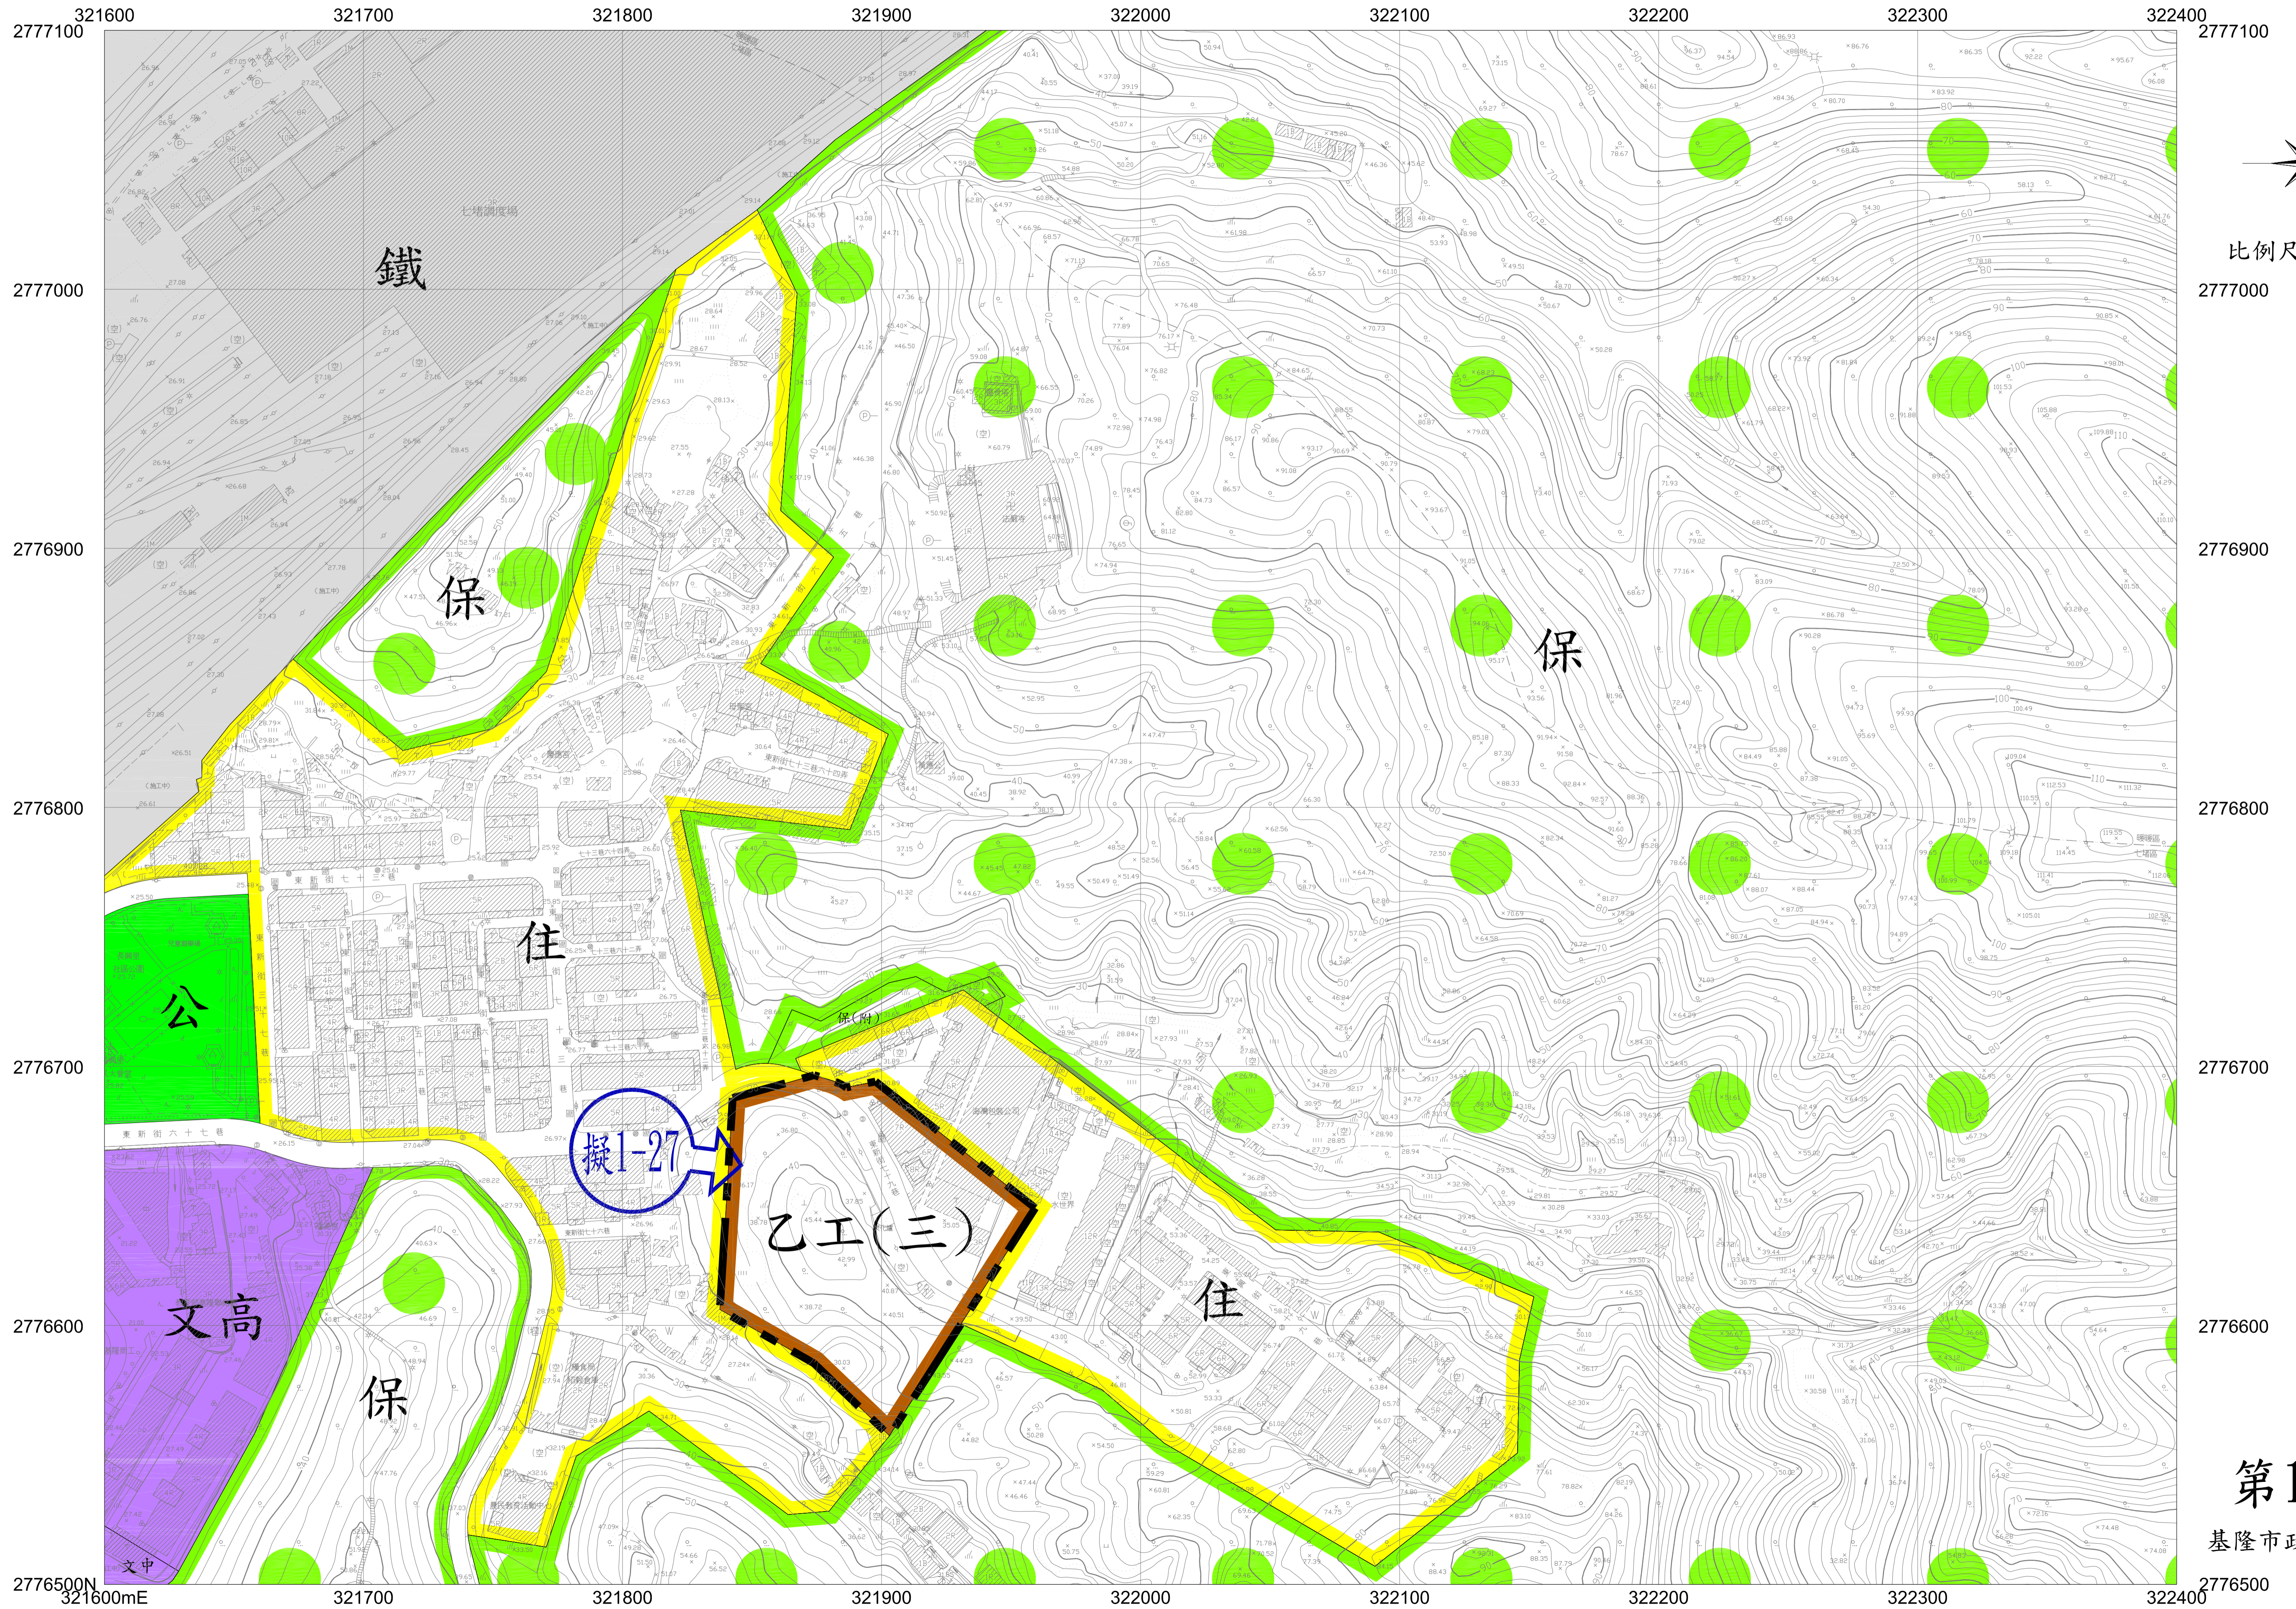

擬定基隆市工業區及倉儲區細部計畫圖

比例尺:1:1200