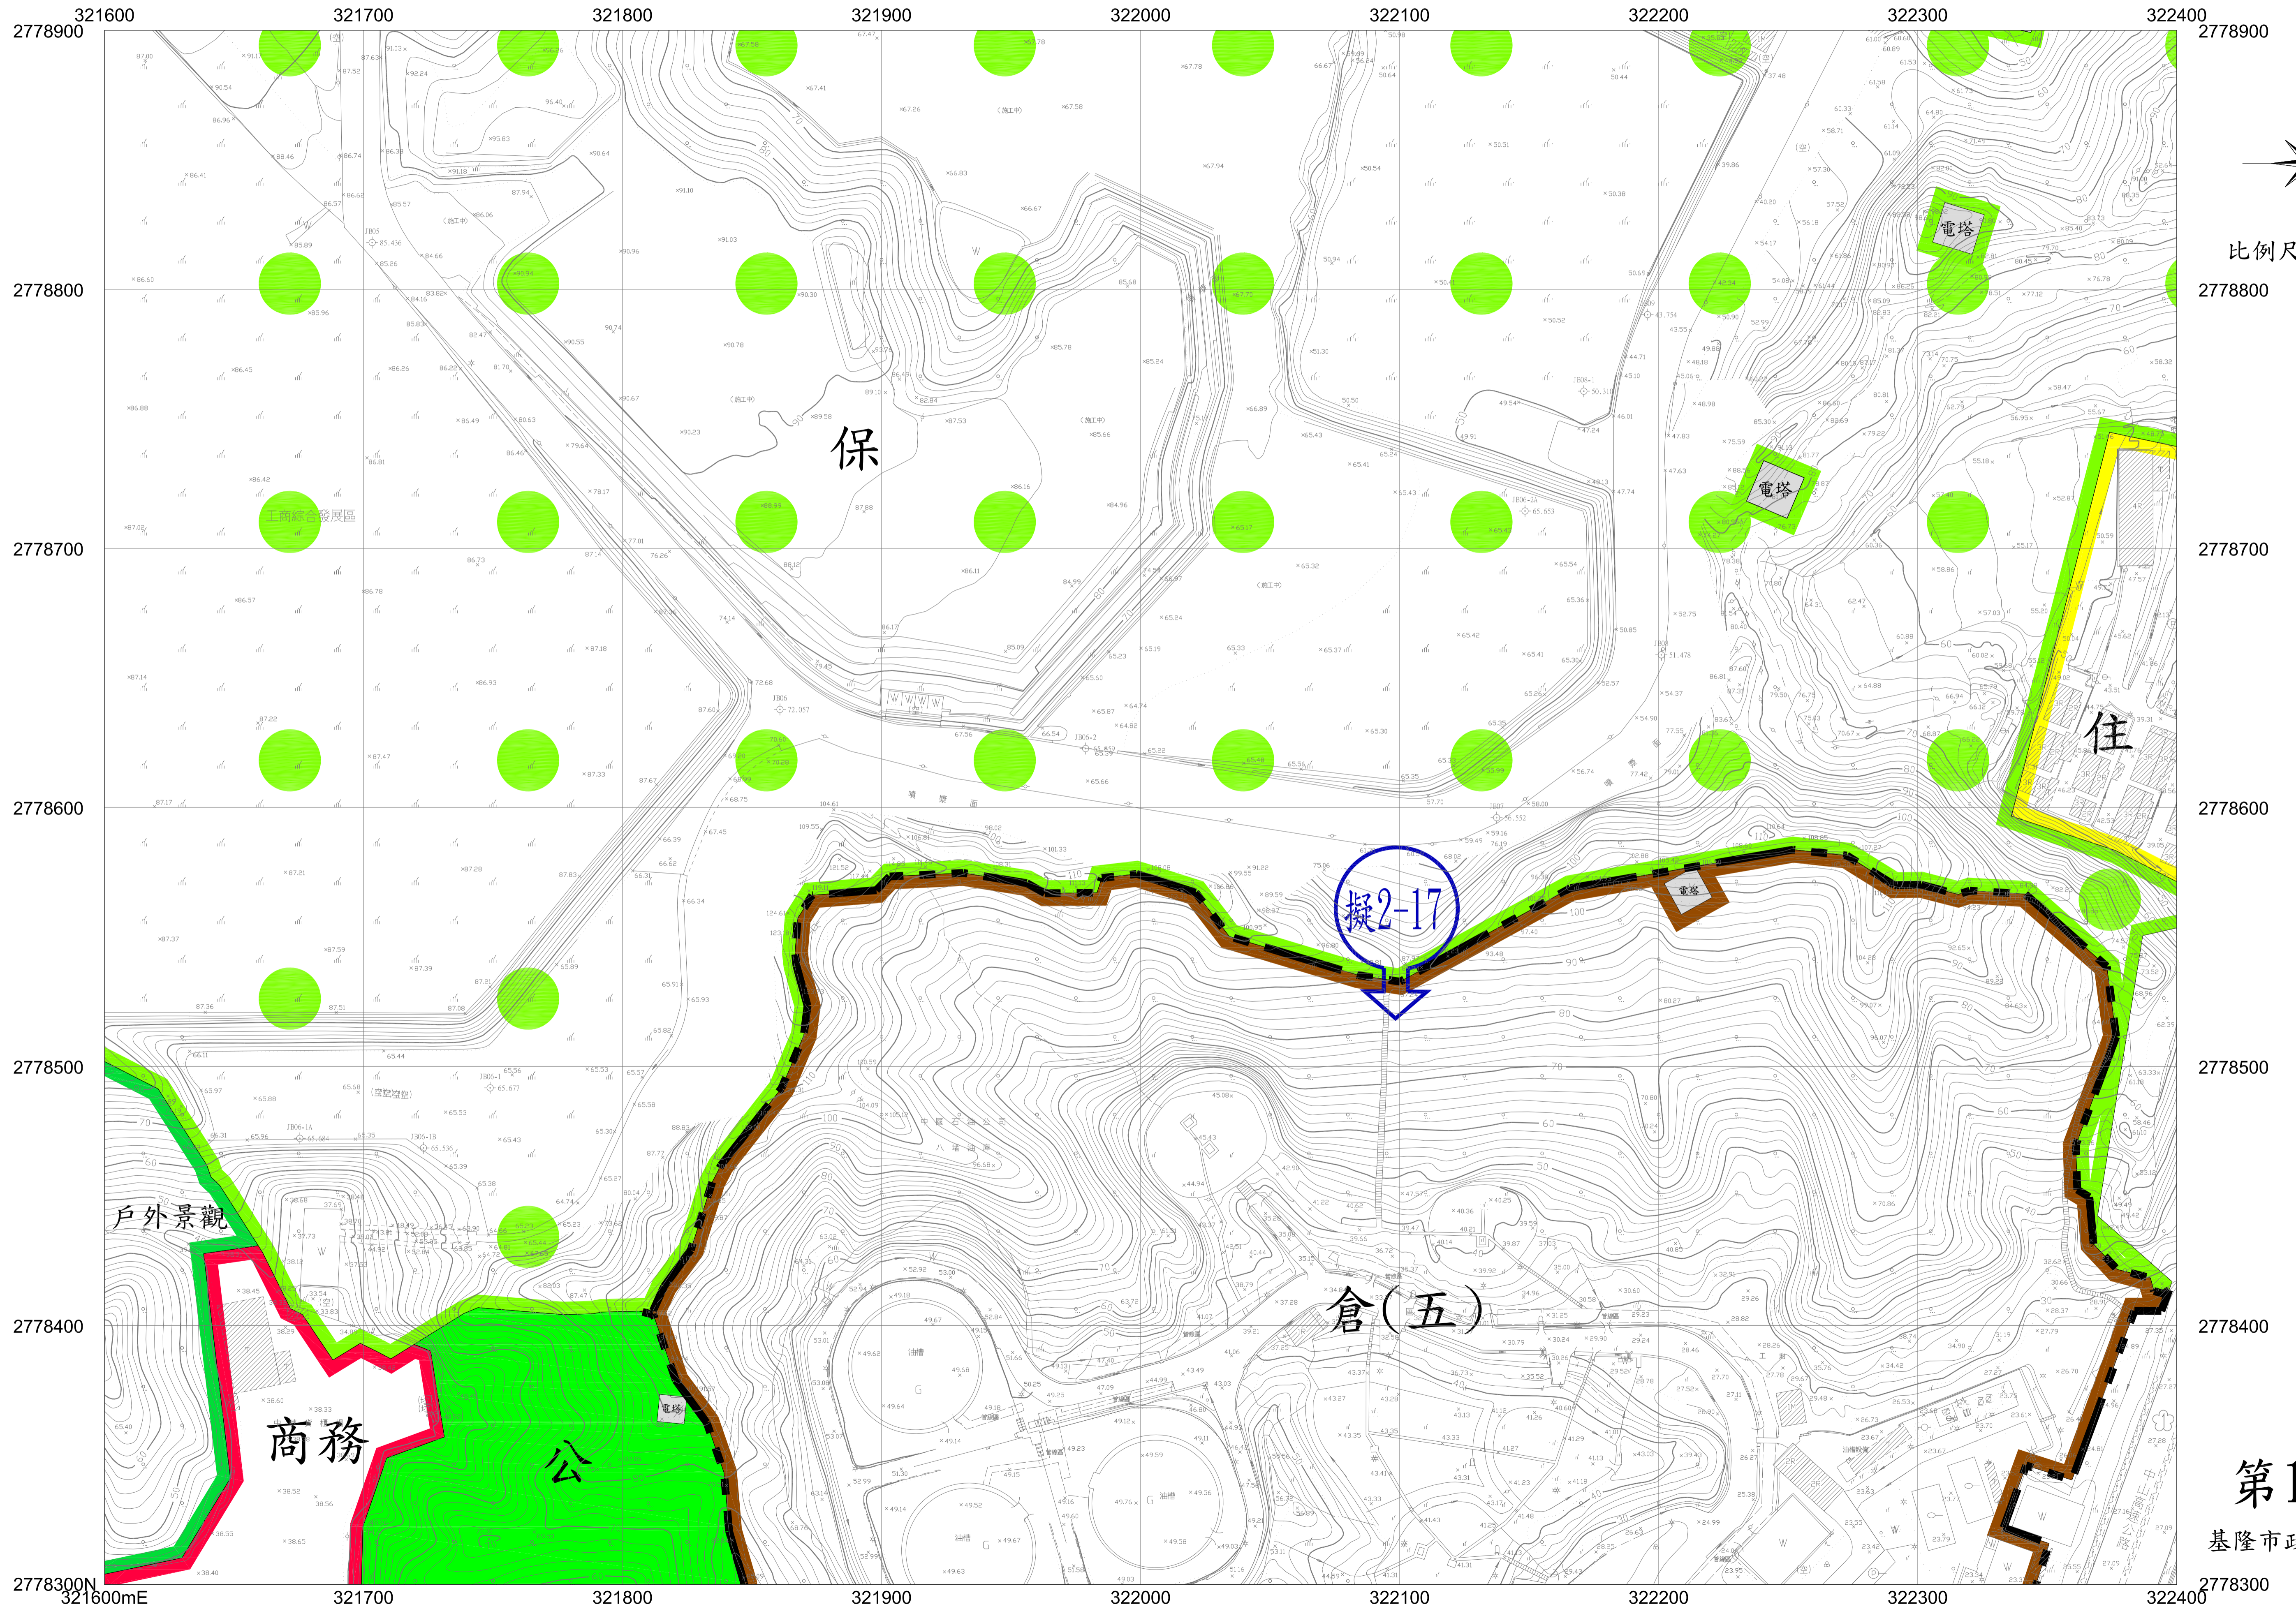

擬定基隆市工業區及倉儲區細部計畫圖

比例尺:1:1200