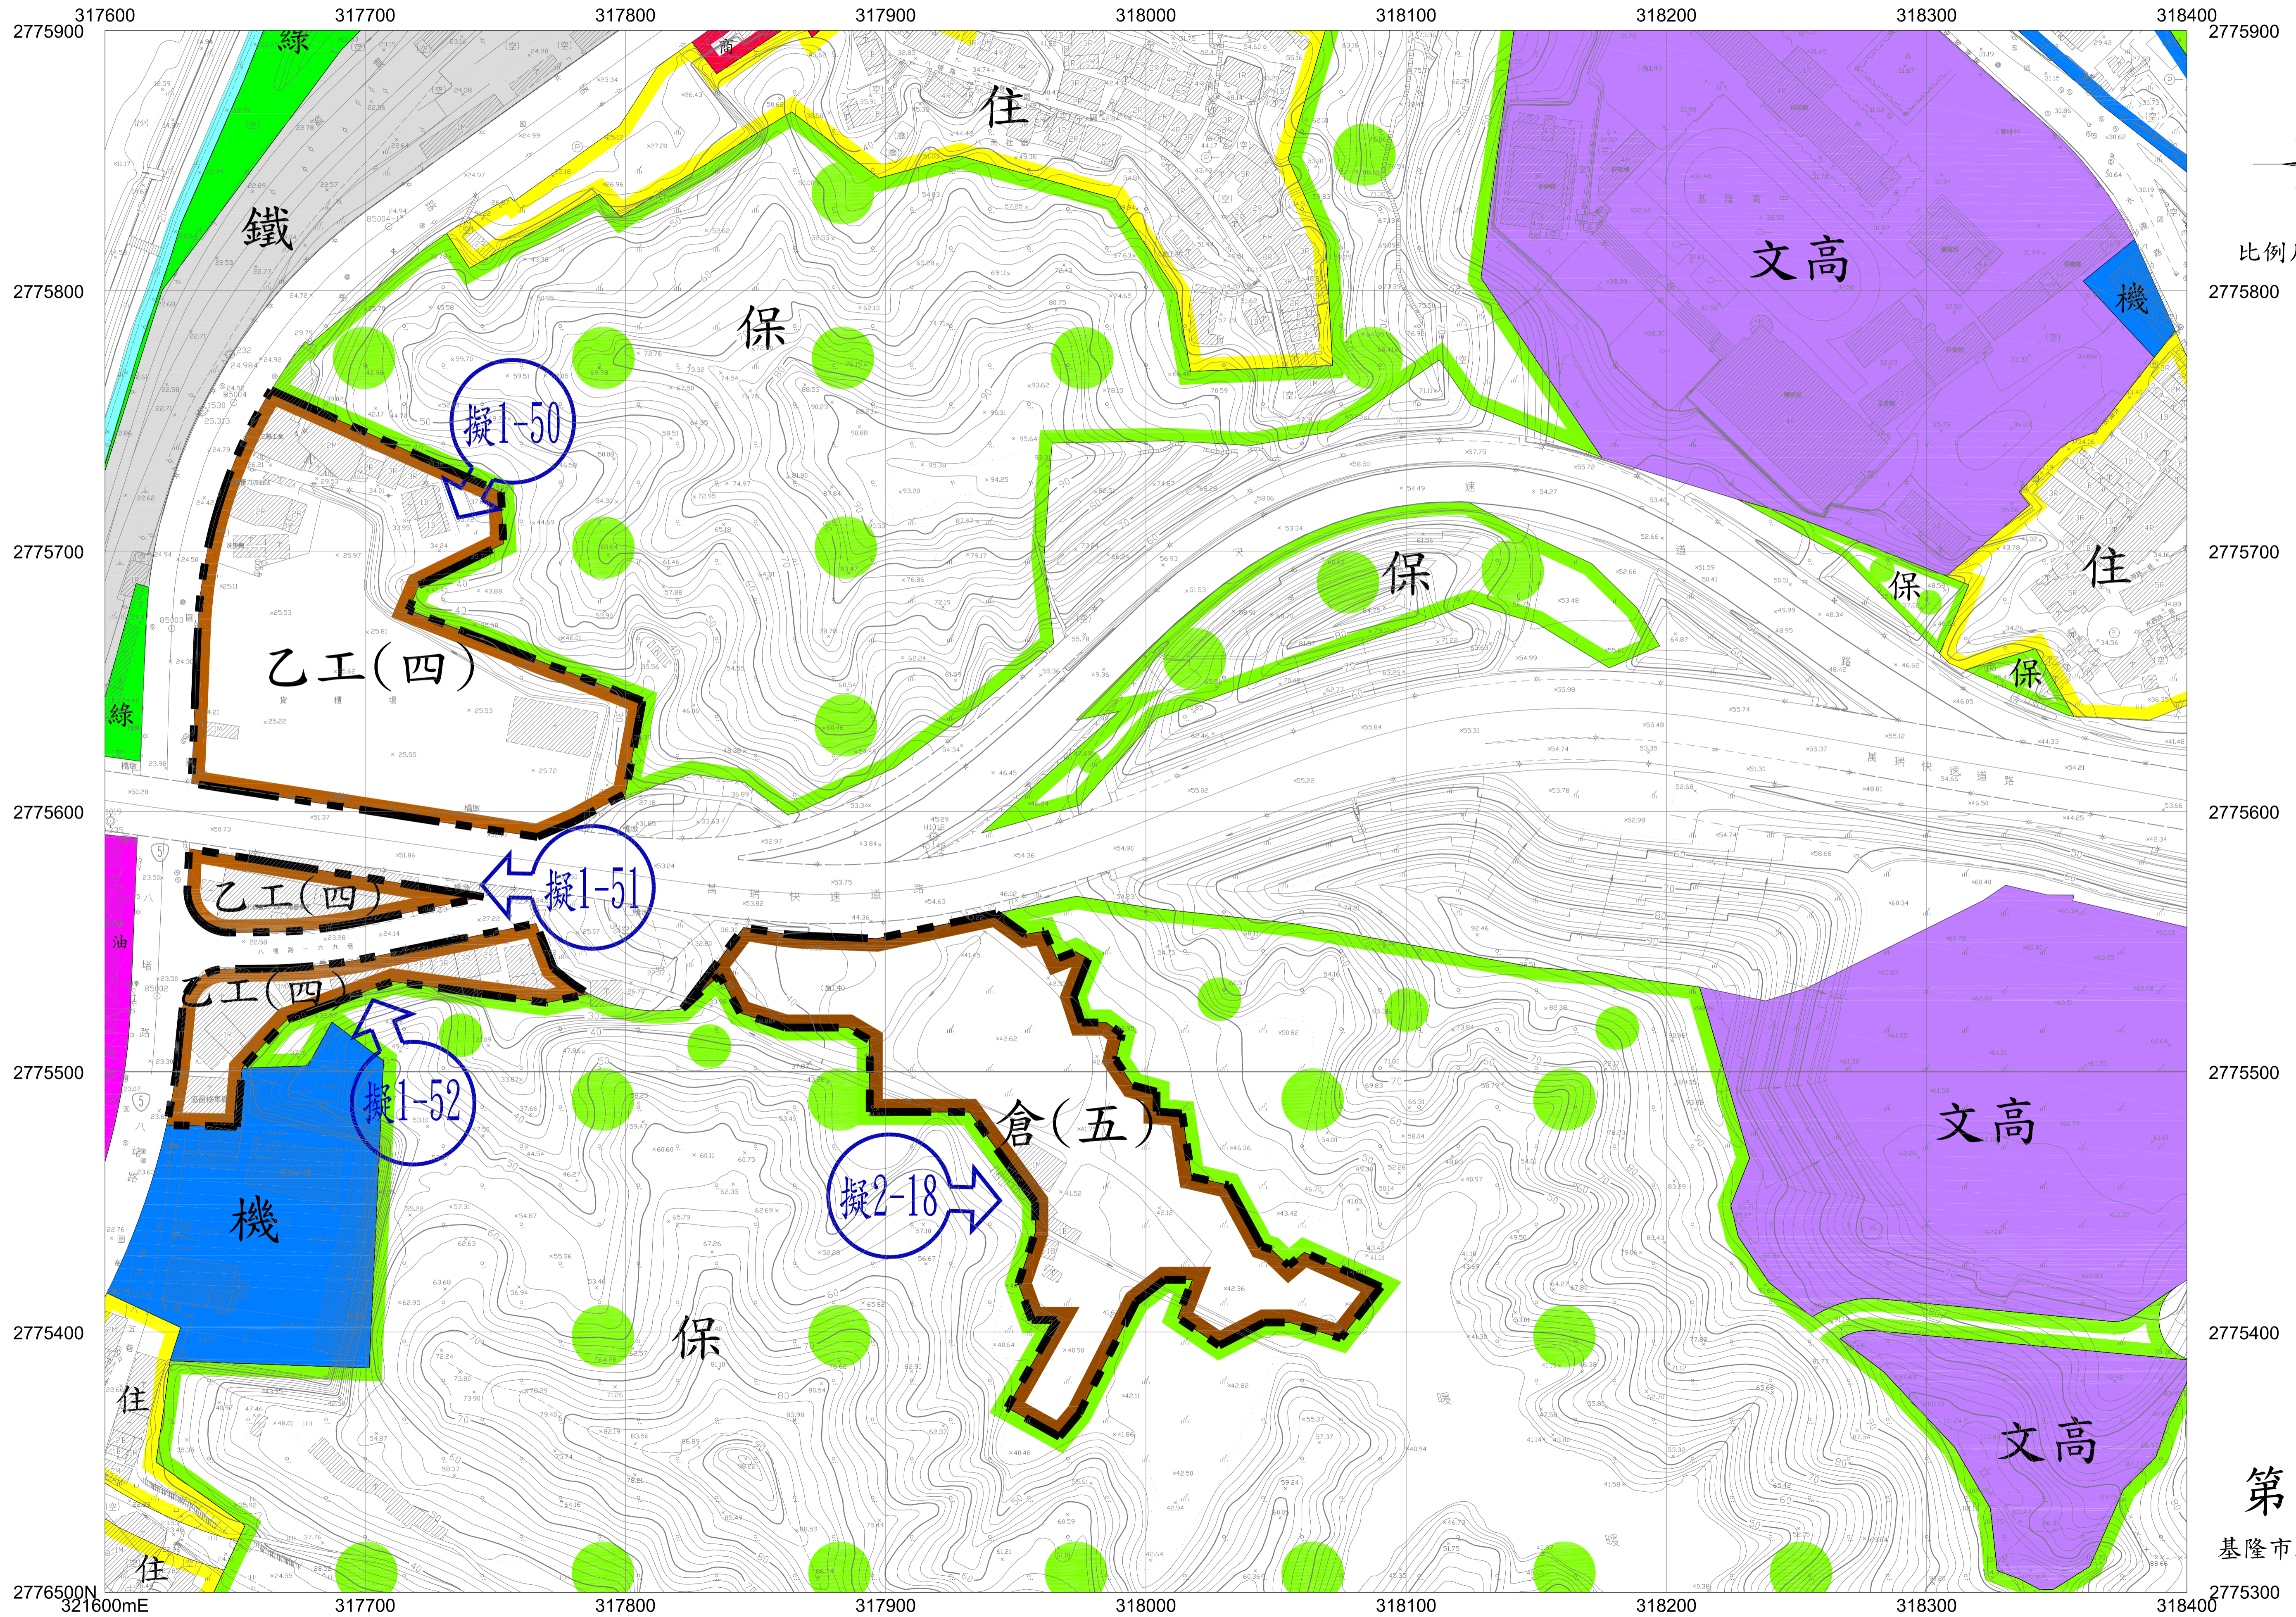

擬定基隆市工業區及倉儲區細部計畫圖

比例尺:1:1200