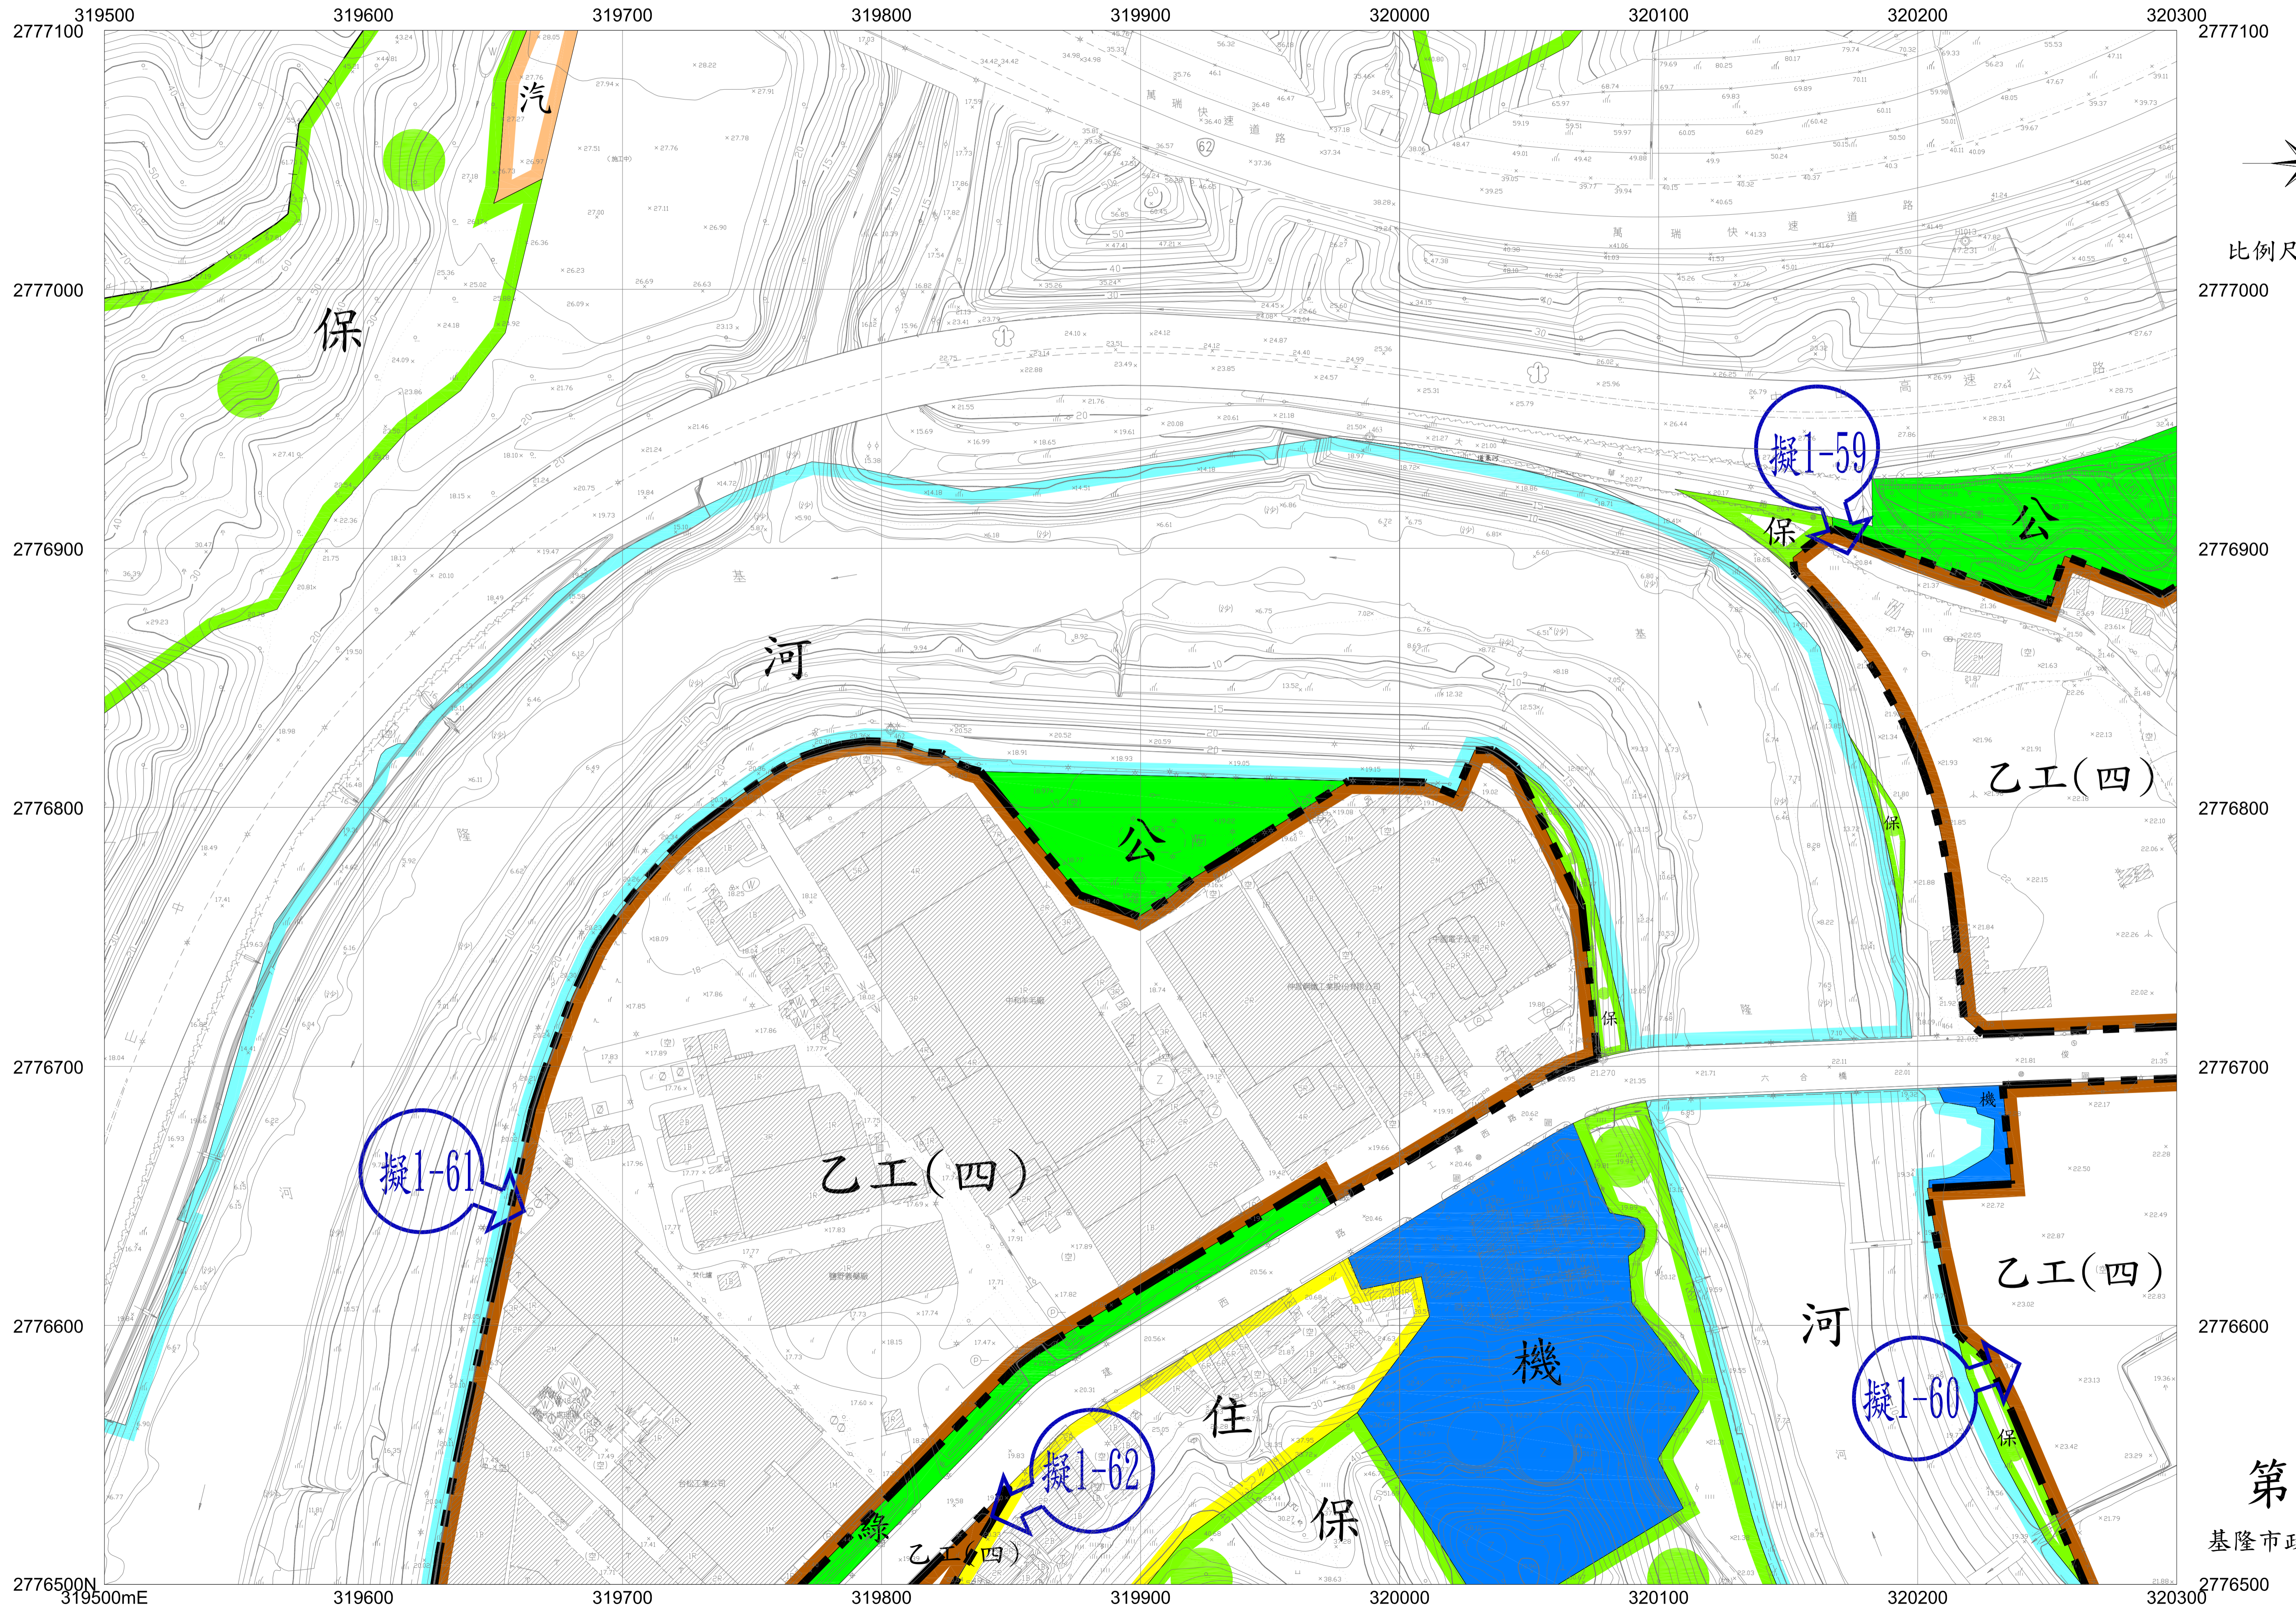

擬定基隆市工業區及倉儲區細部計畫圖

比例尺:1:1200