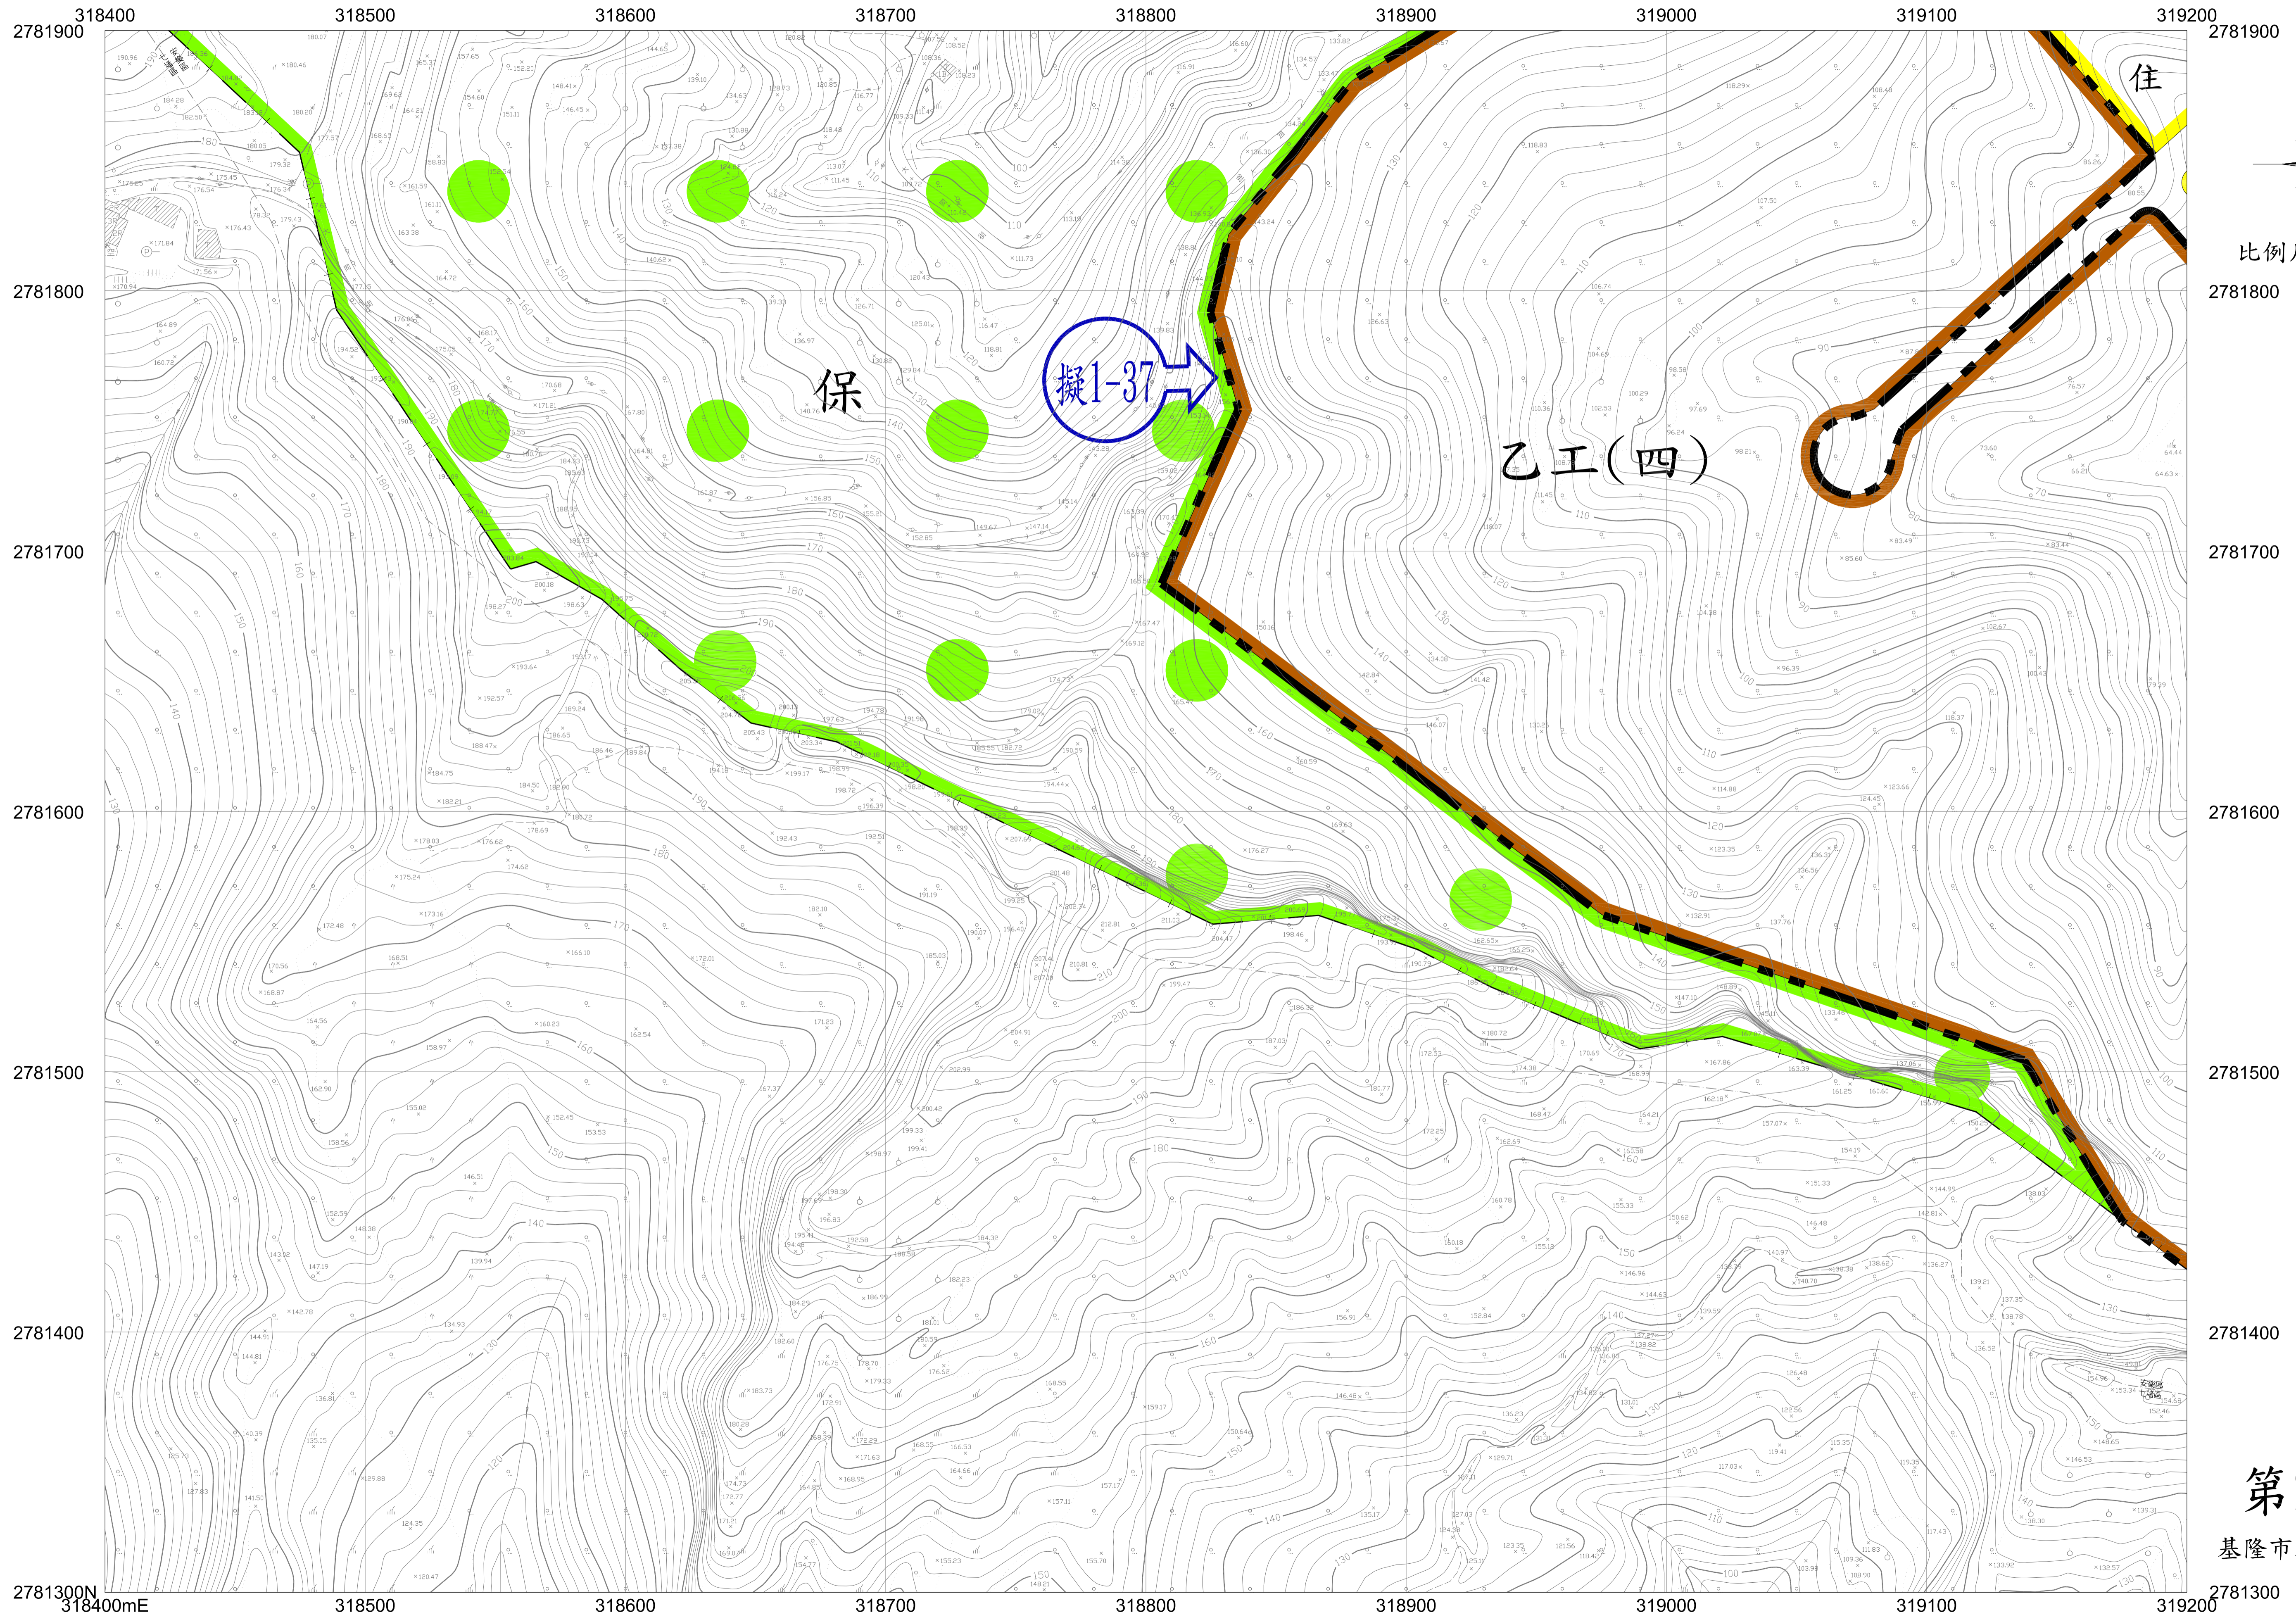

# 擬定基隆市工業區及倉儲區細部計畫圖

比例尺:1:1200