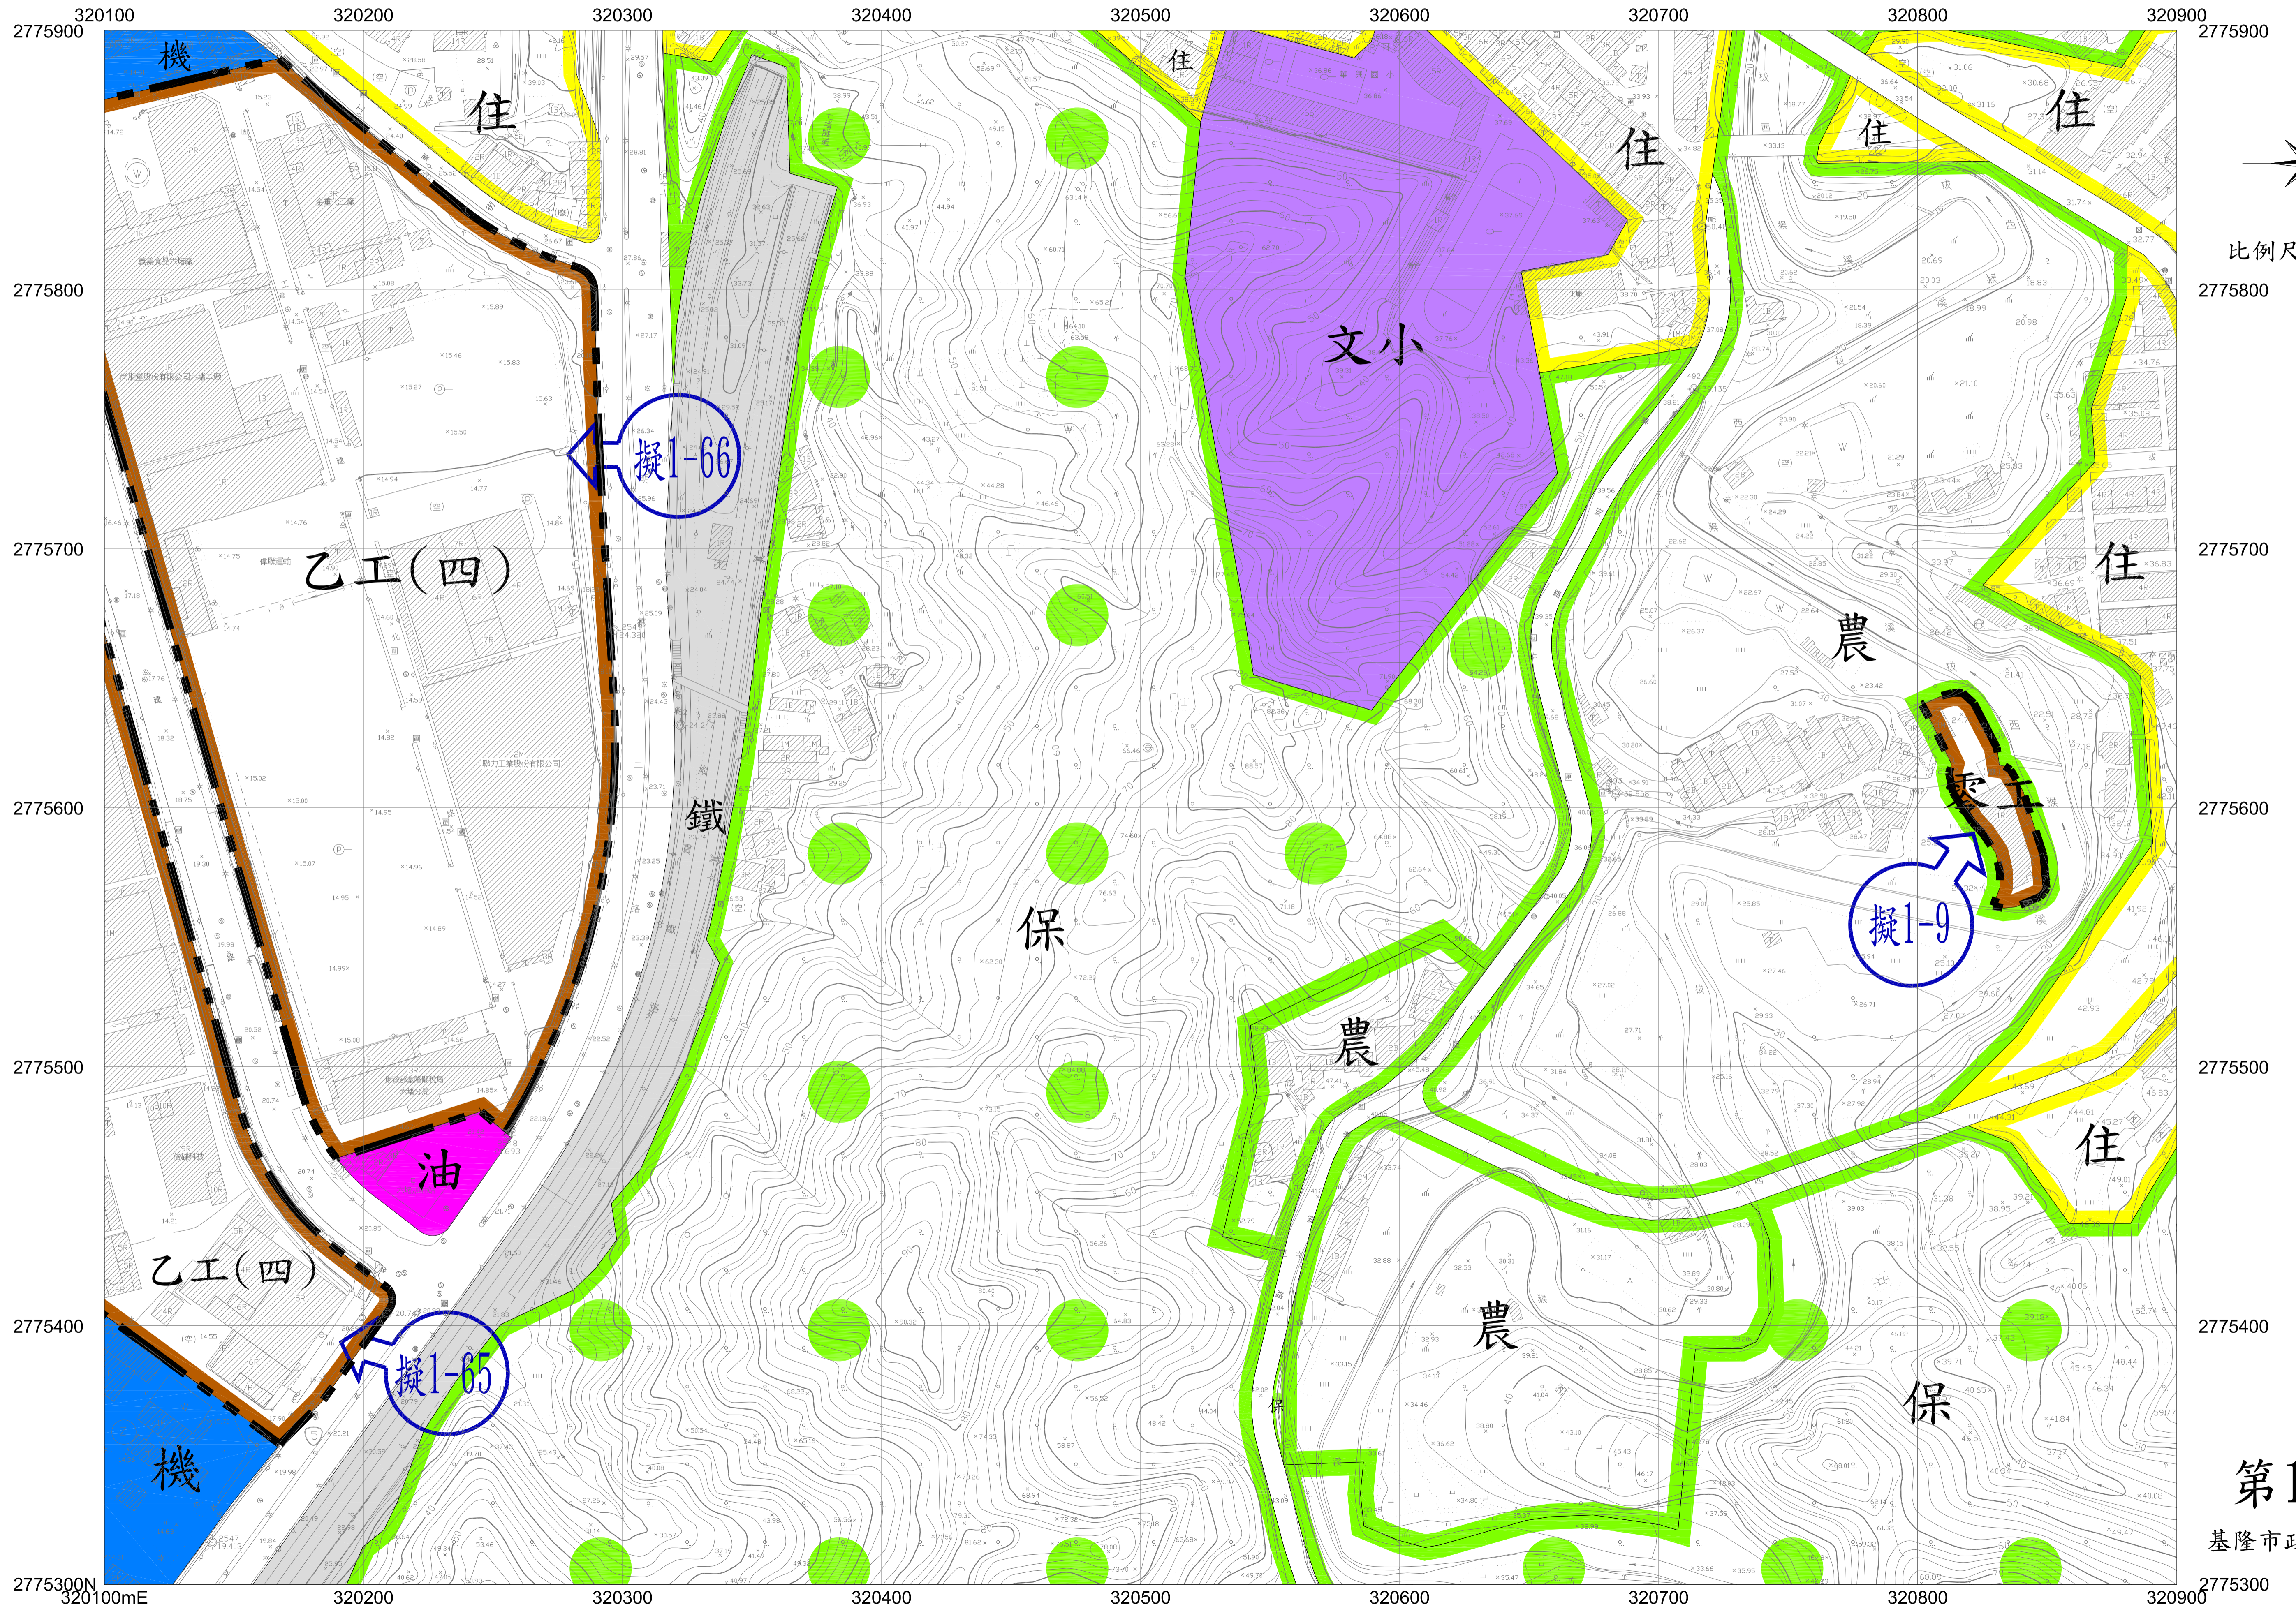

擬定基隆市工業區及倉儲區細部計畫圖

比例尺:1:1200