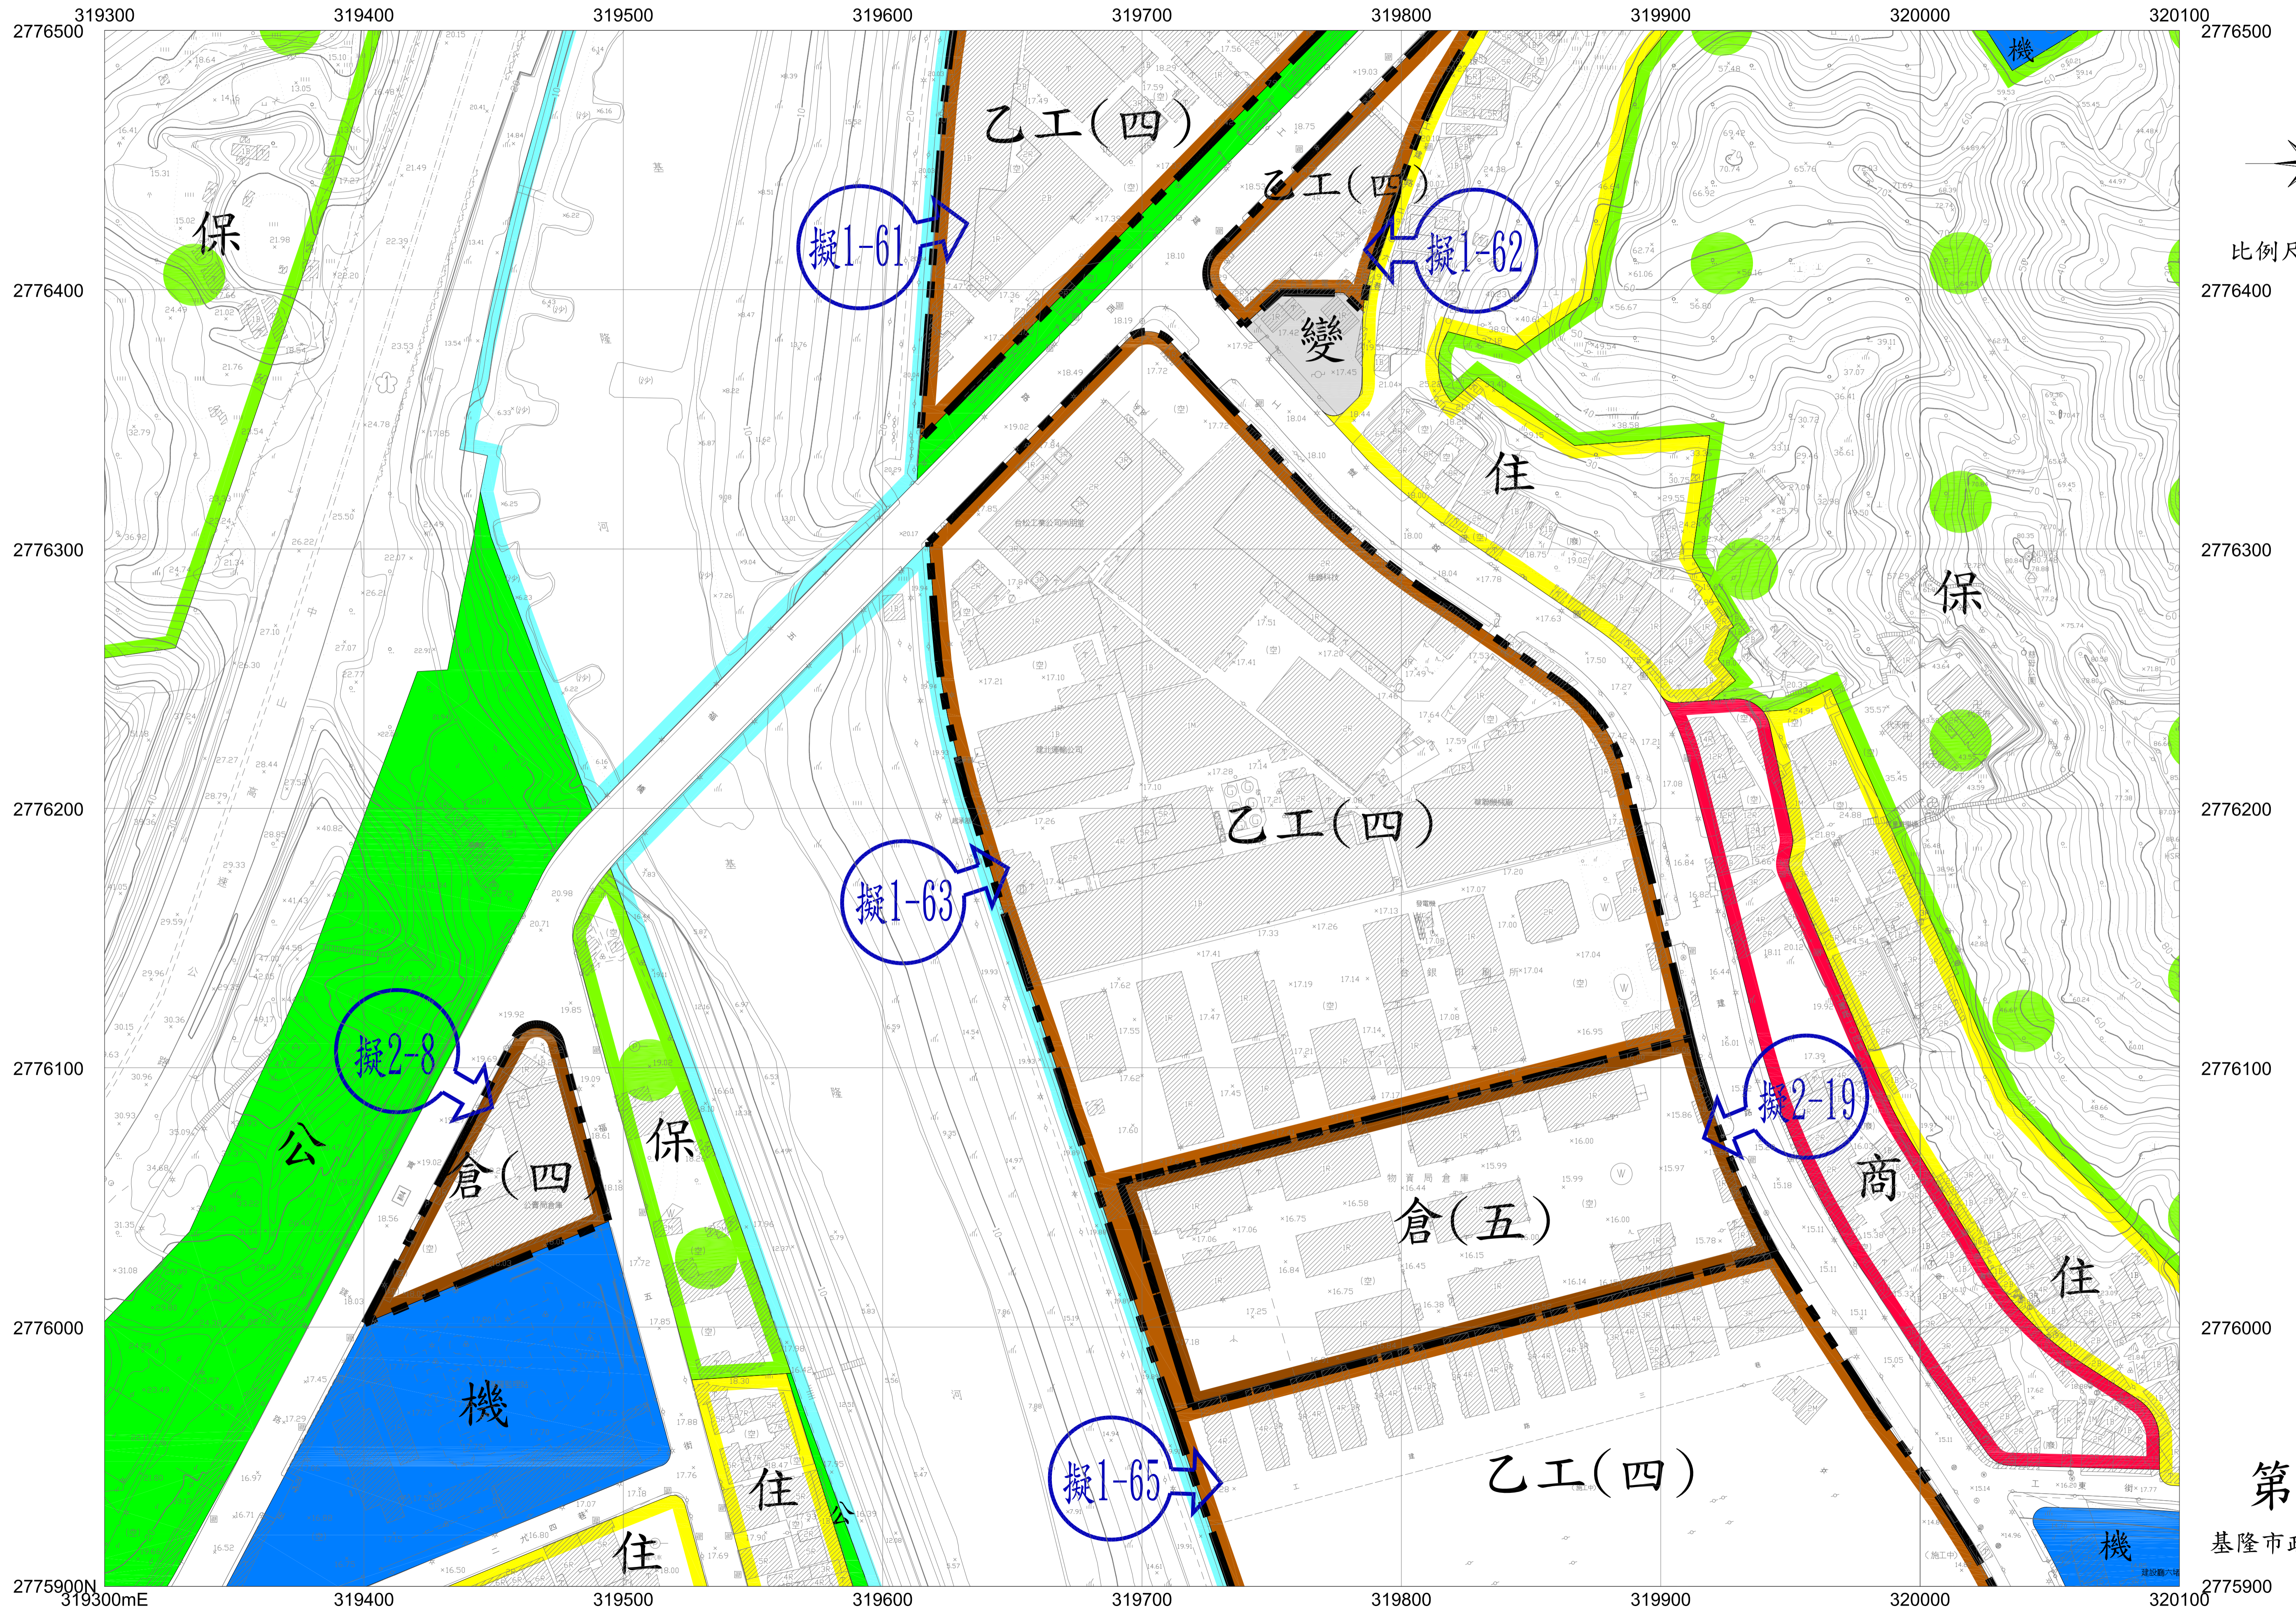

擬定基隆市工業區及倉儲區細部計畫圖

比例尺:1:1200