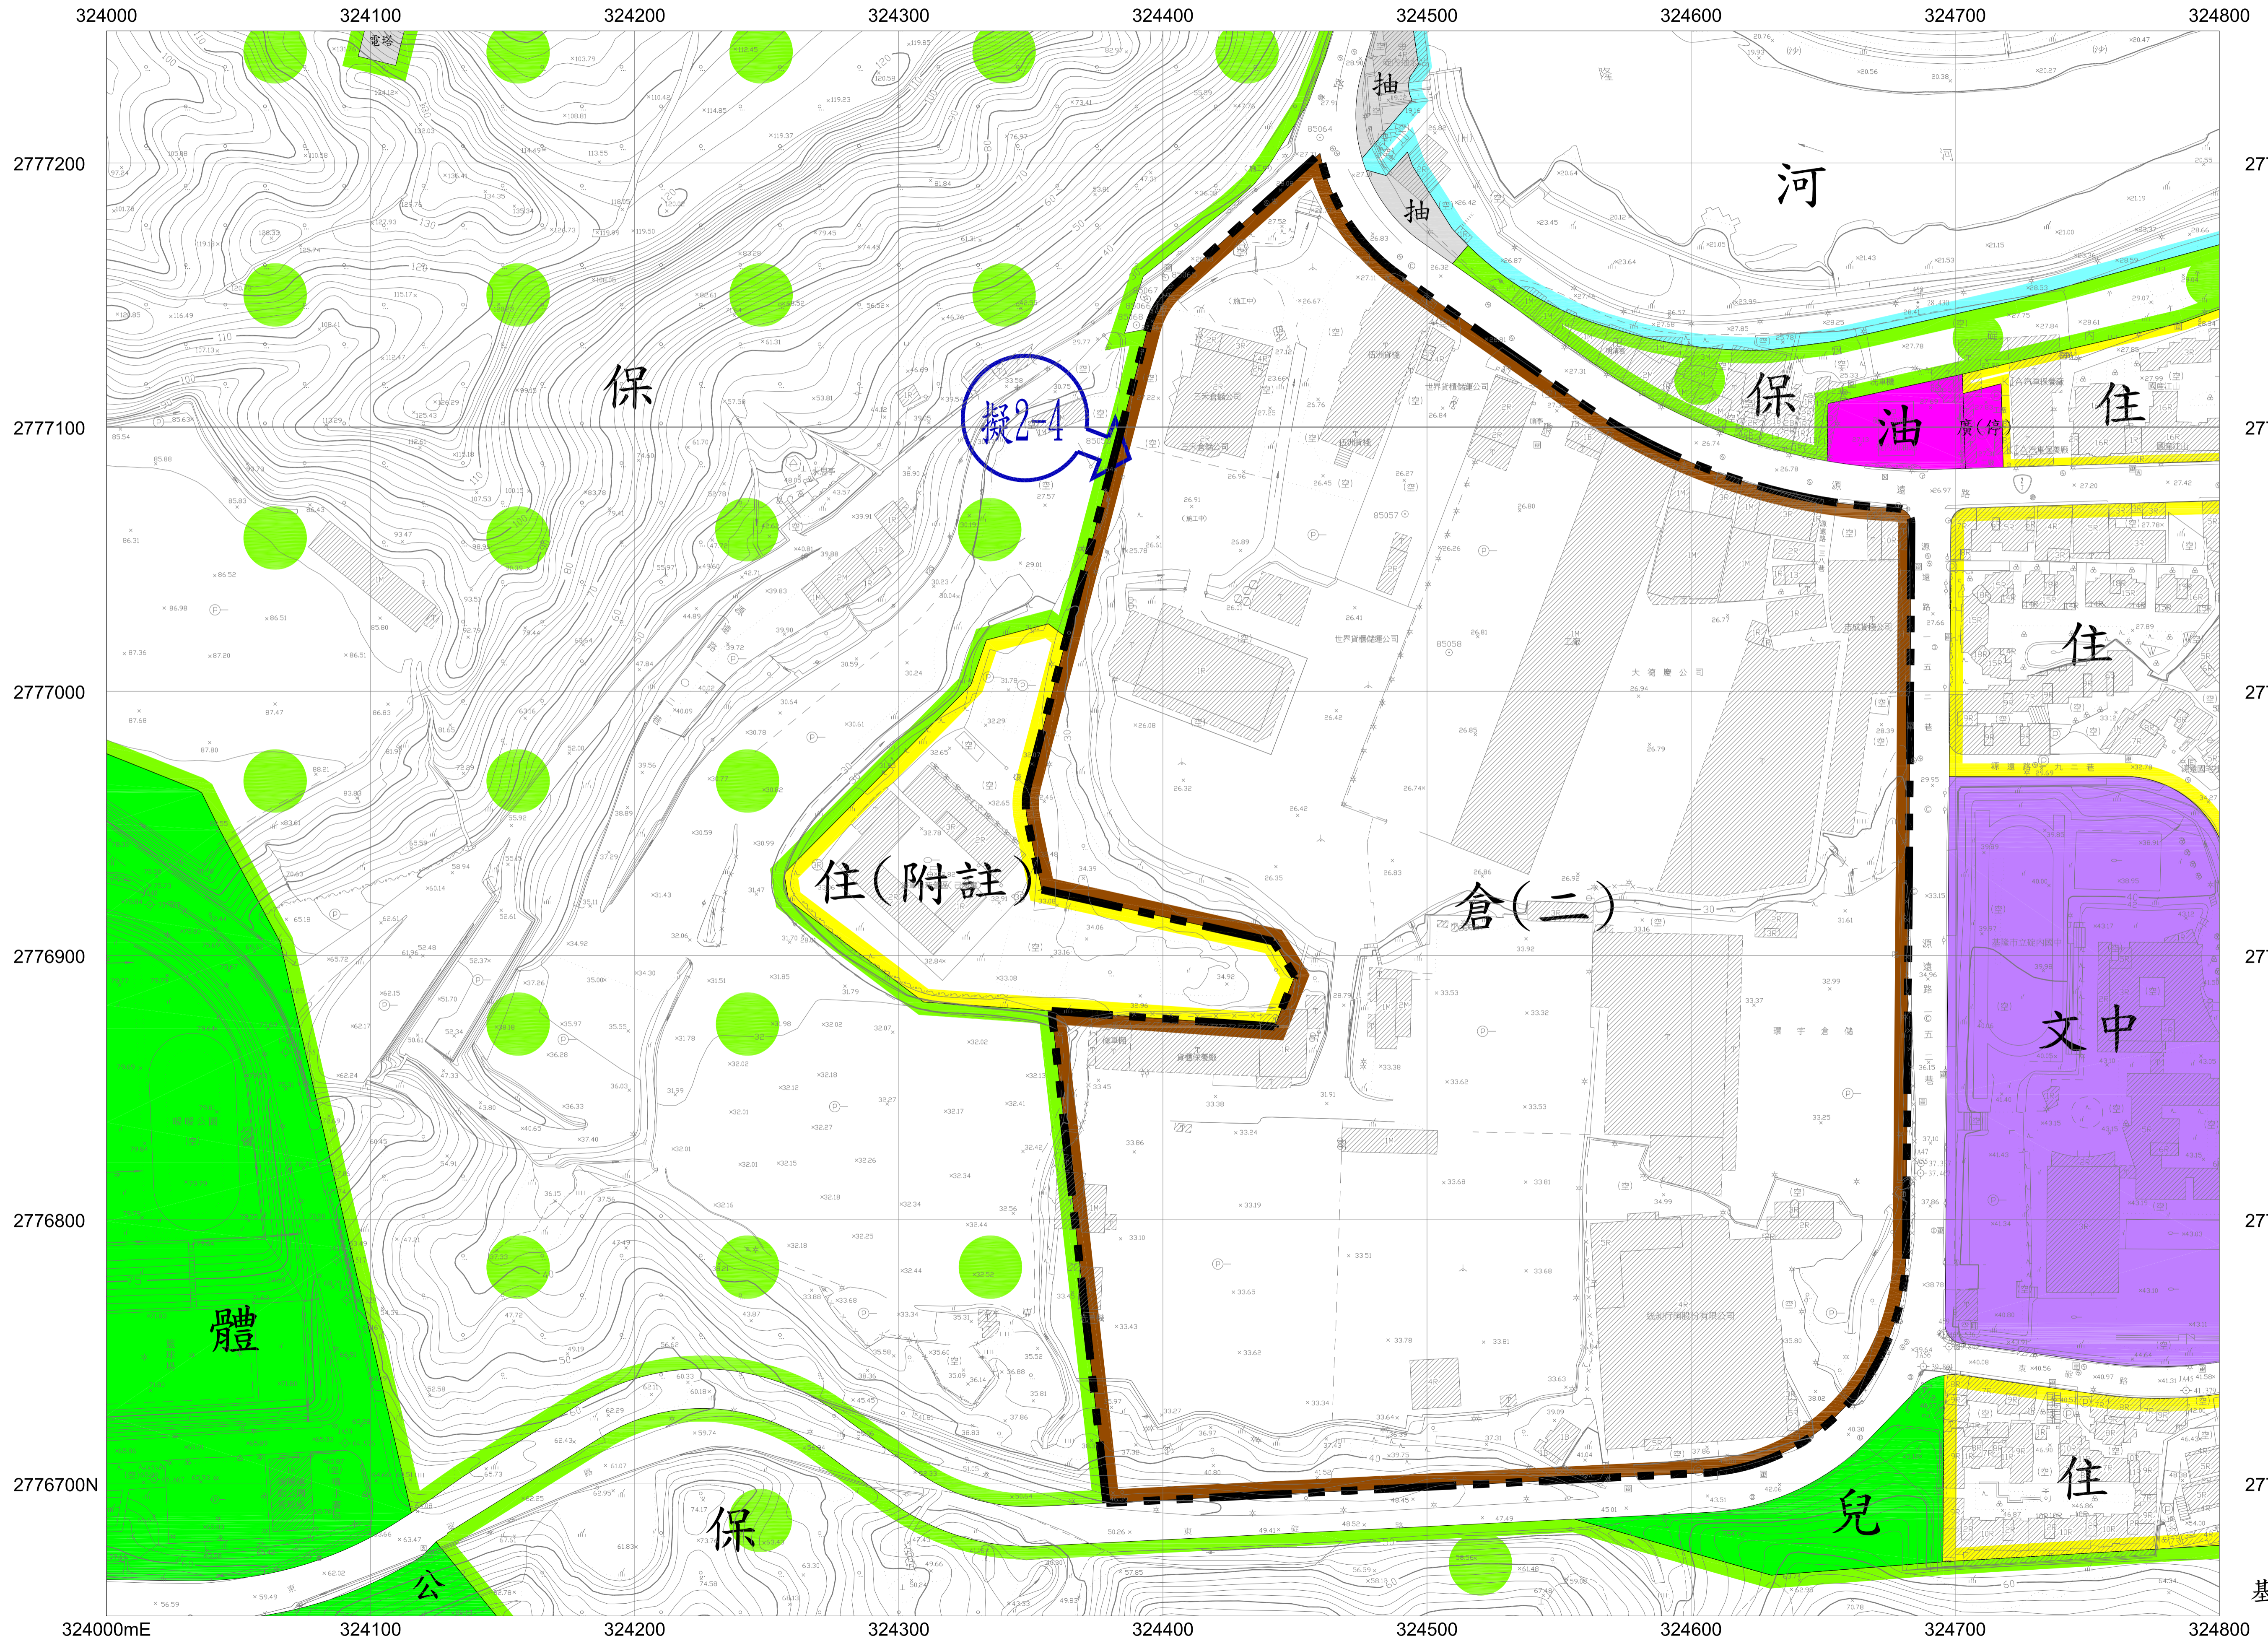

擬定基隆市工業區及倉儲區細部計畫圖