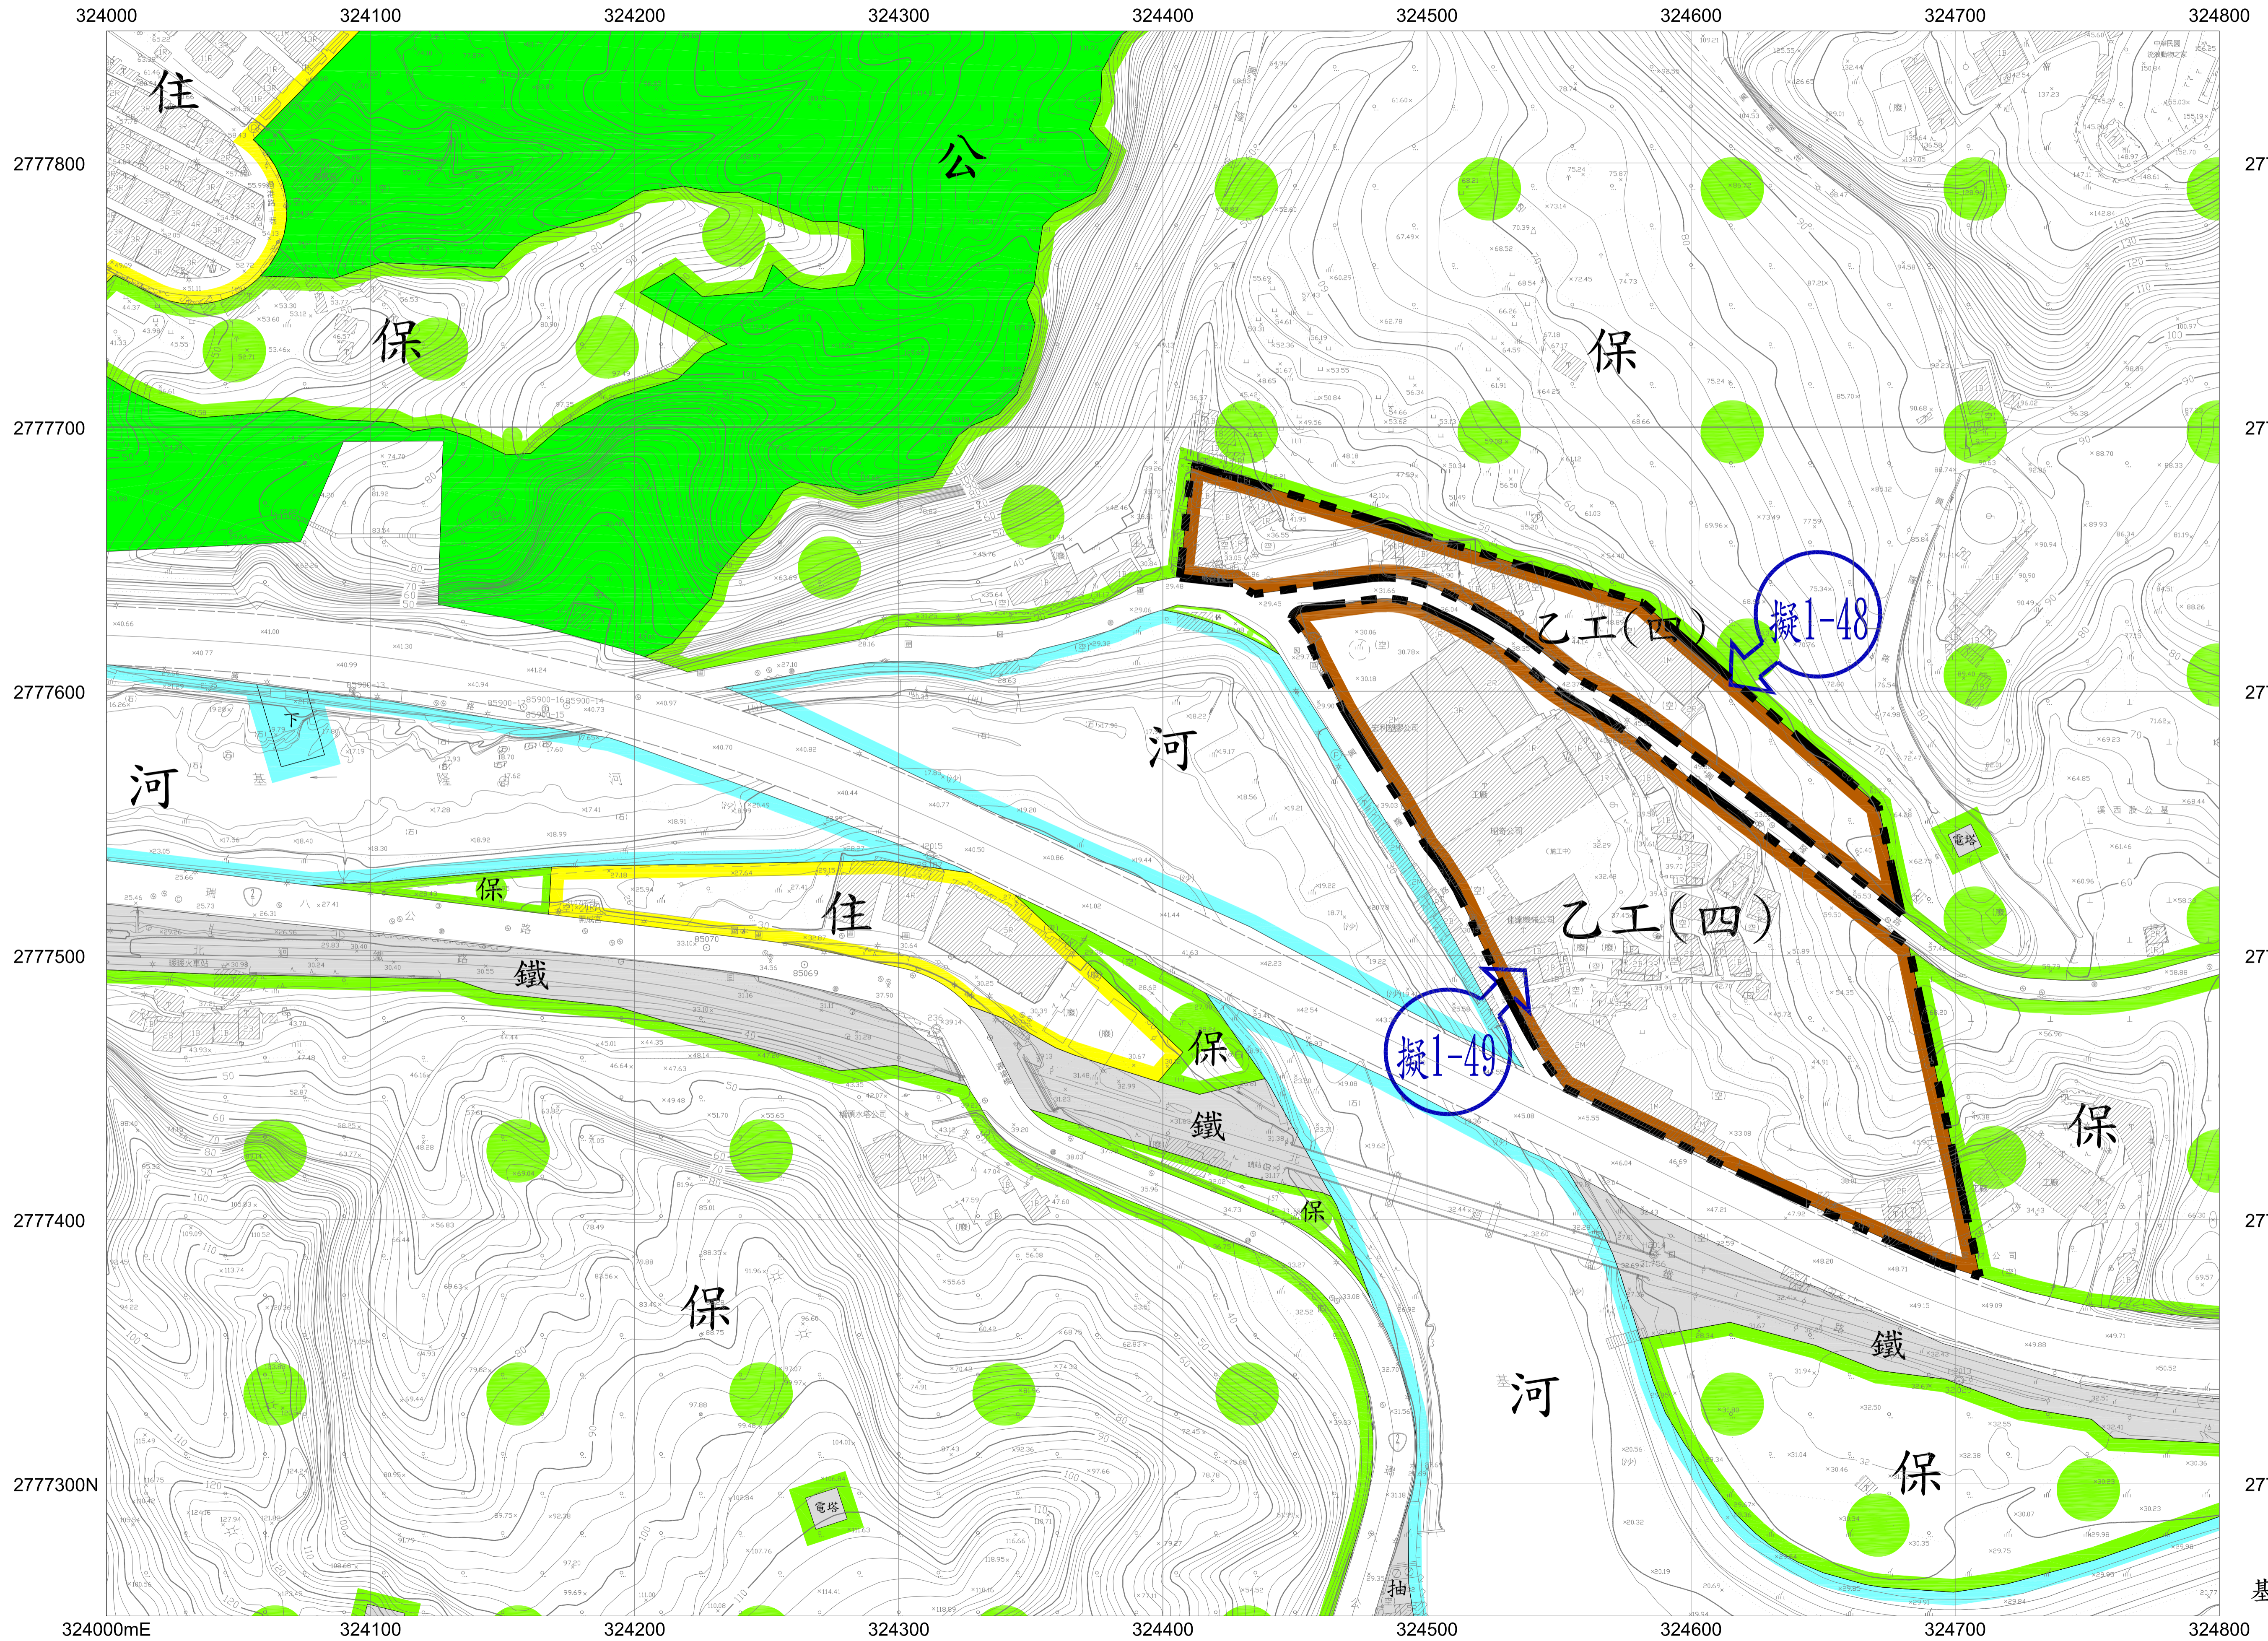

擬定基隆市工業區及倉儲區細部計畫圖