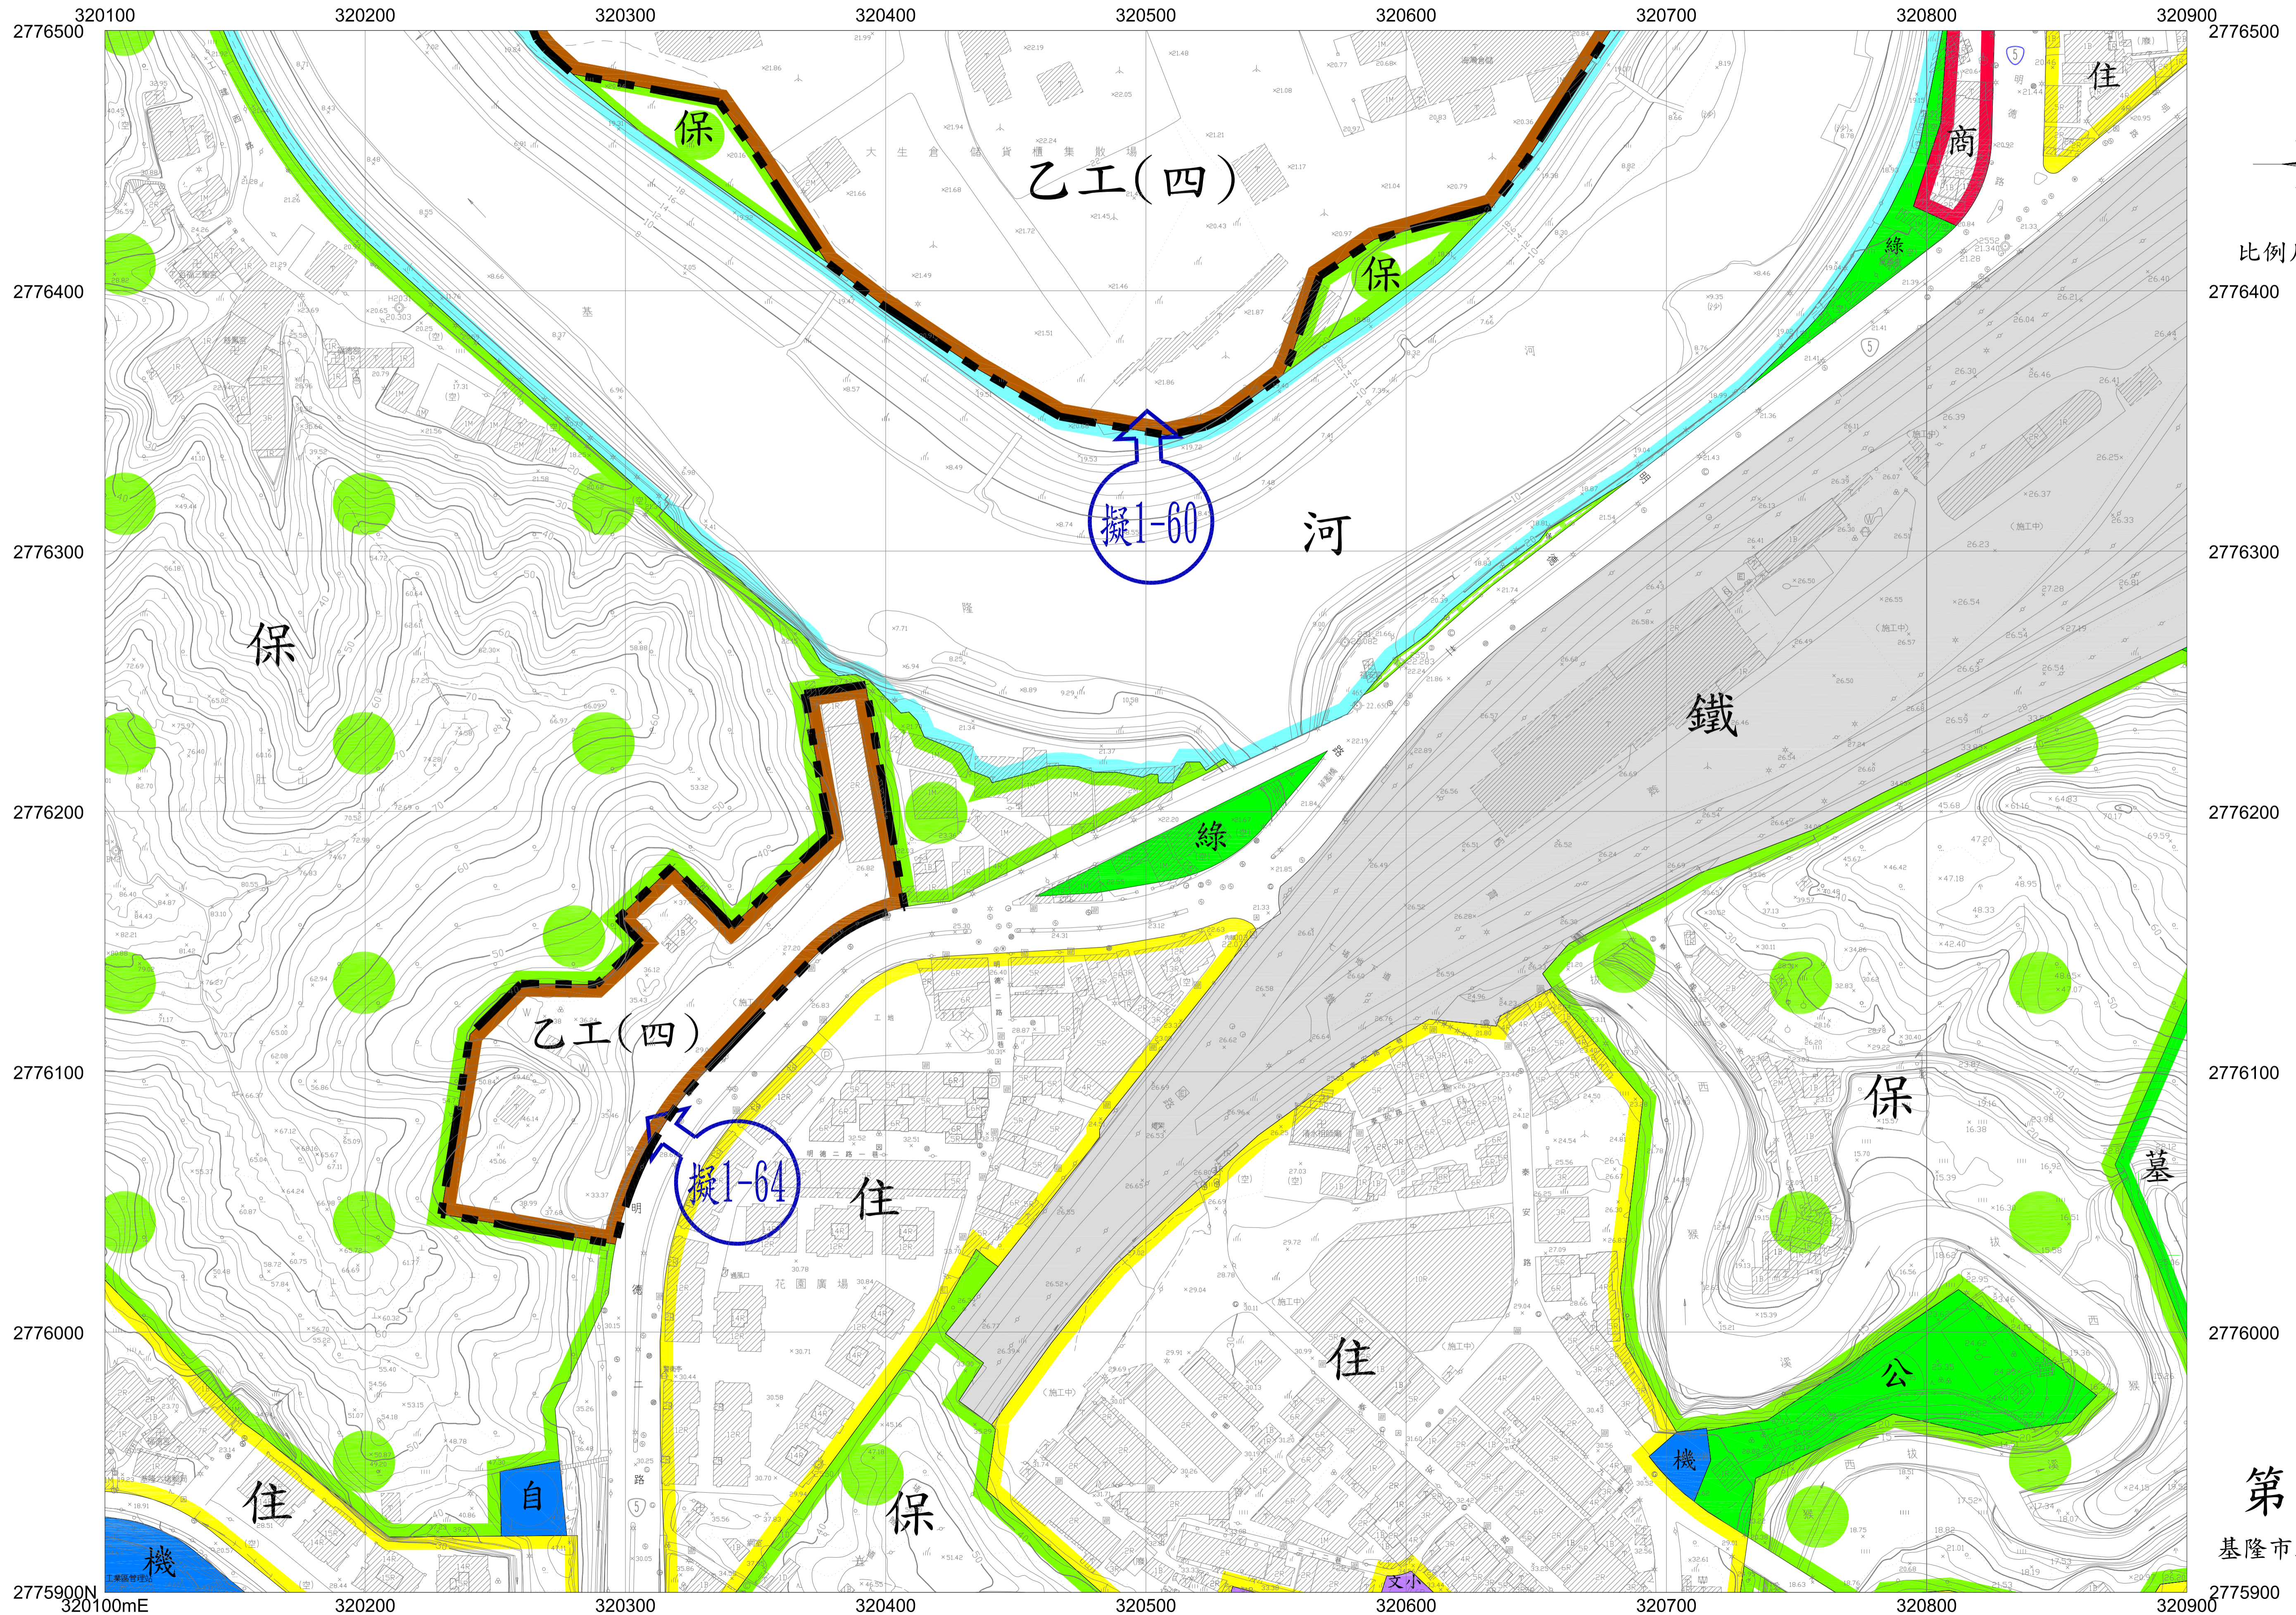

擬定基隆市工業區及倉儲區細部計畫圖

比例尺:1:1200