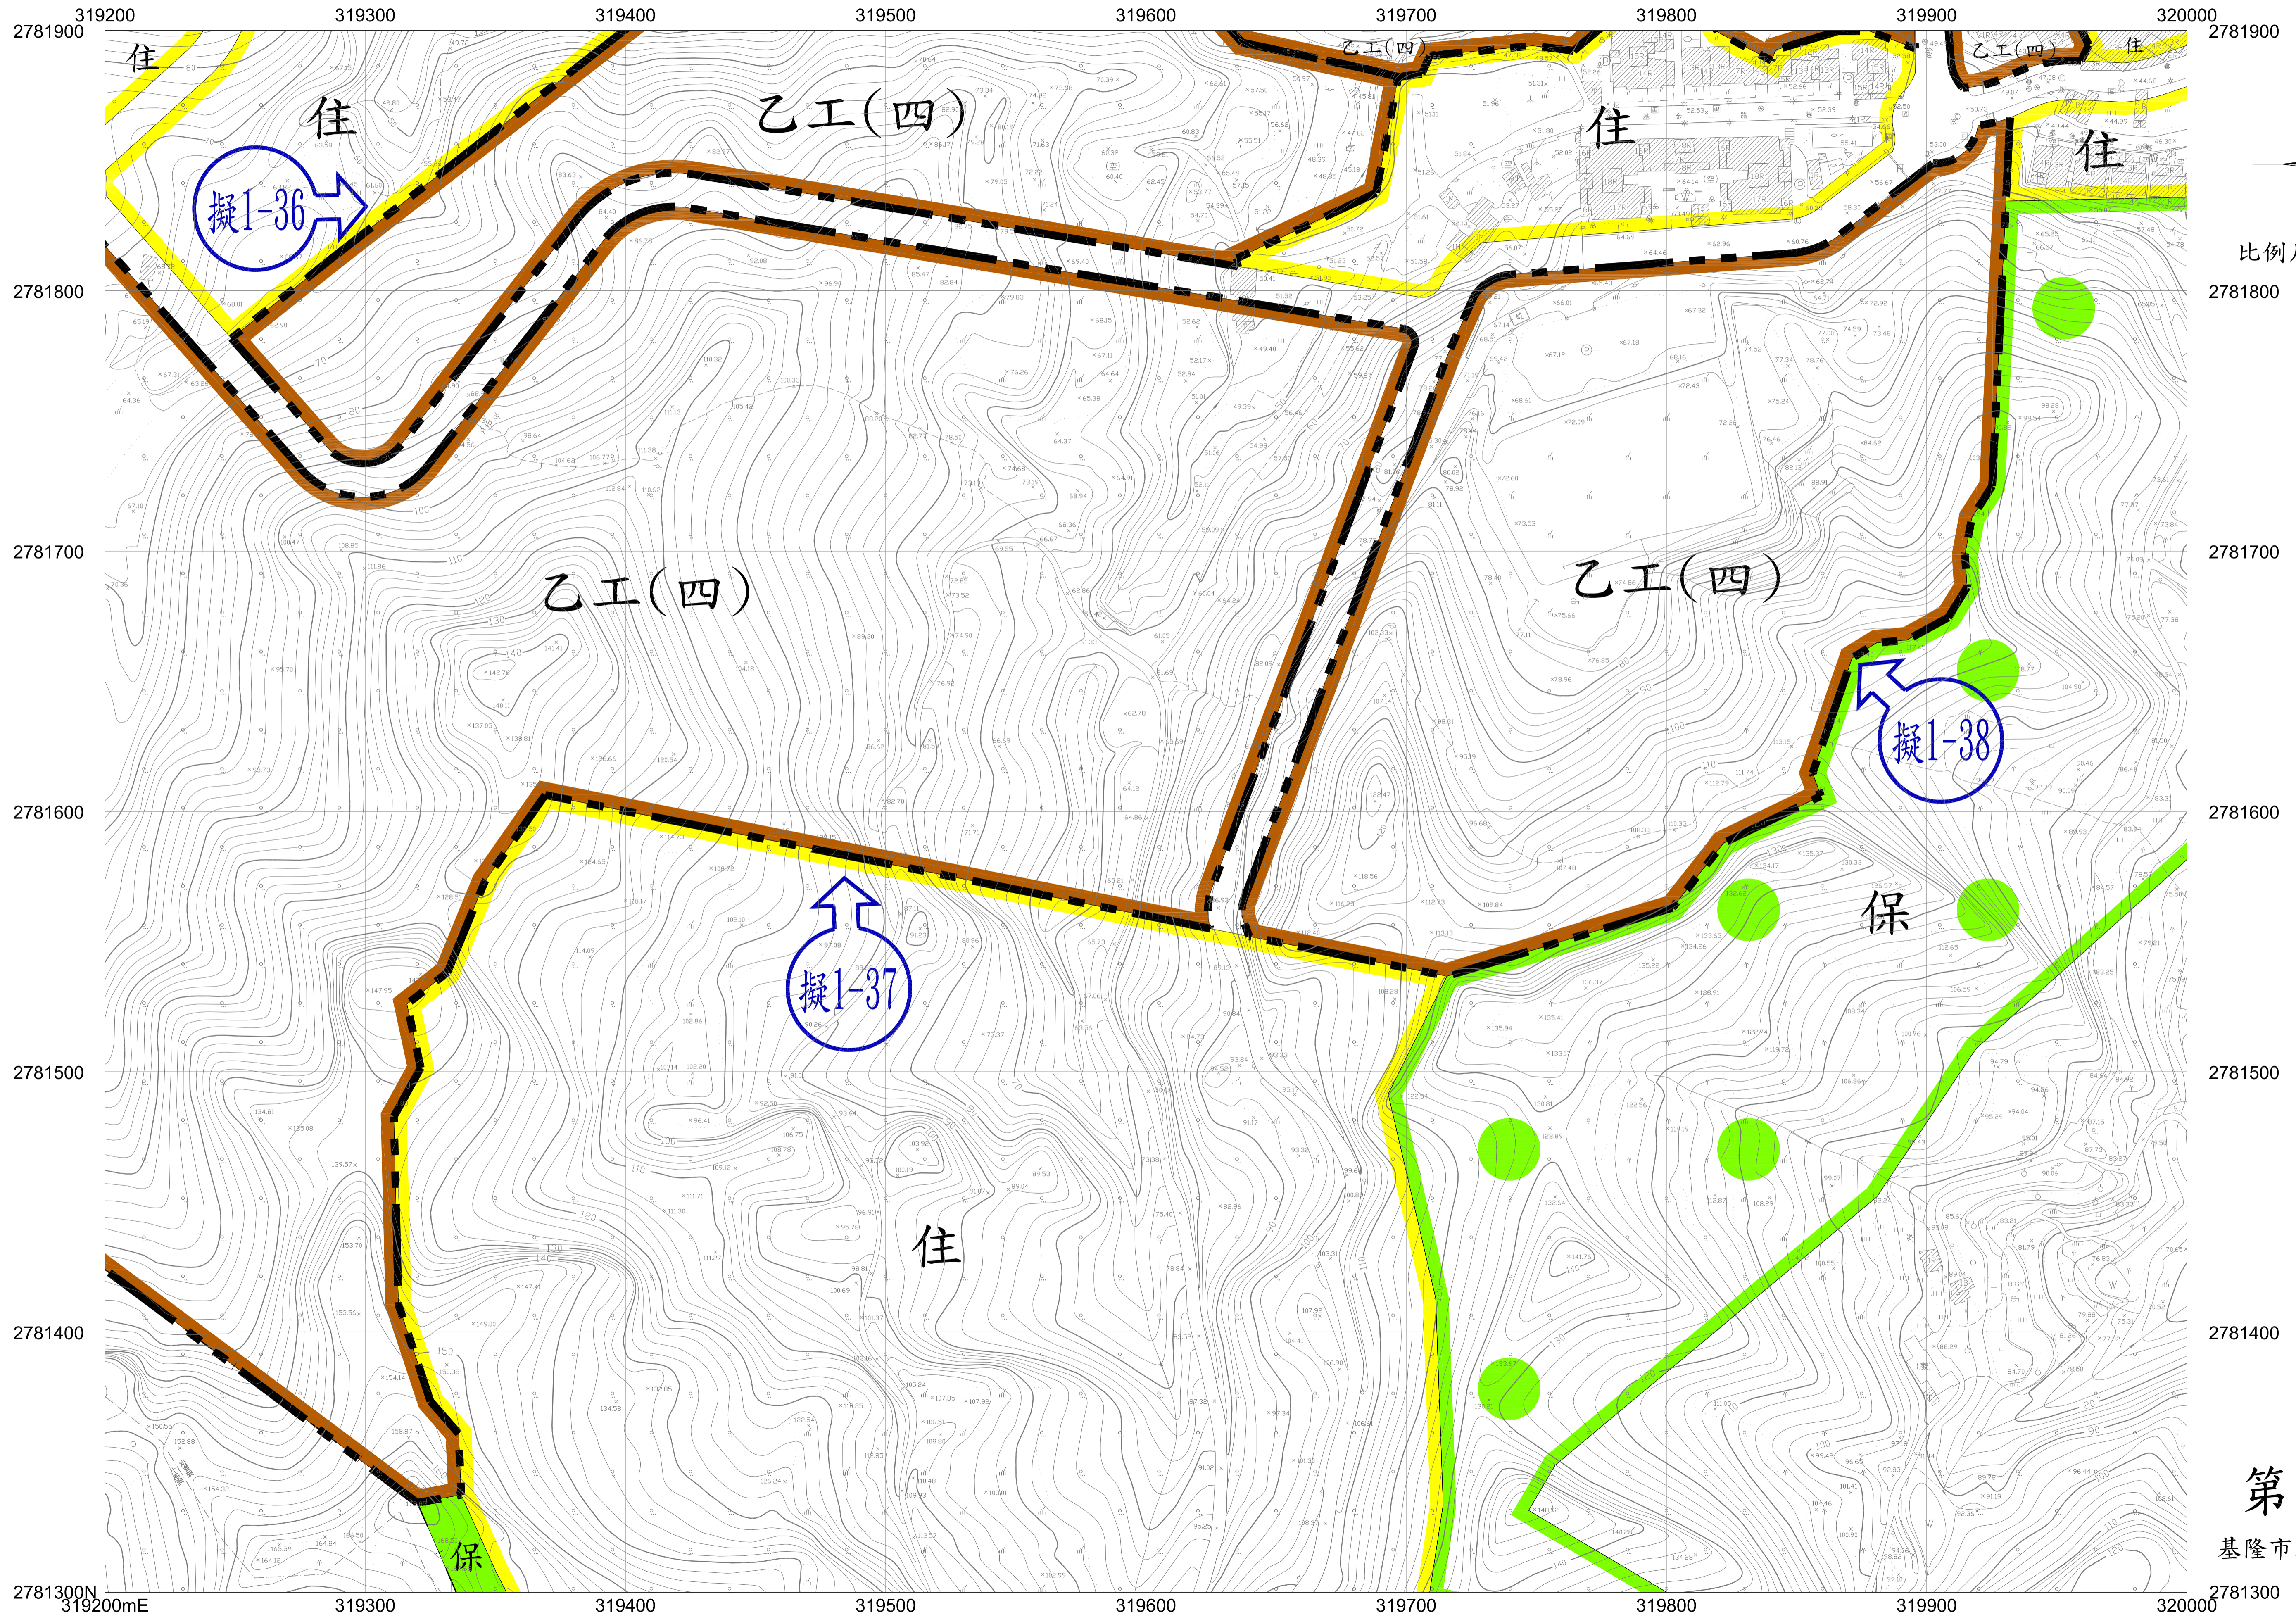

擬定基隆市工業區及倉儲區細部計畫圖

比例尺: 1:1200