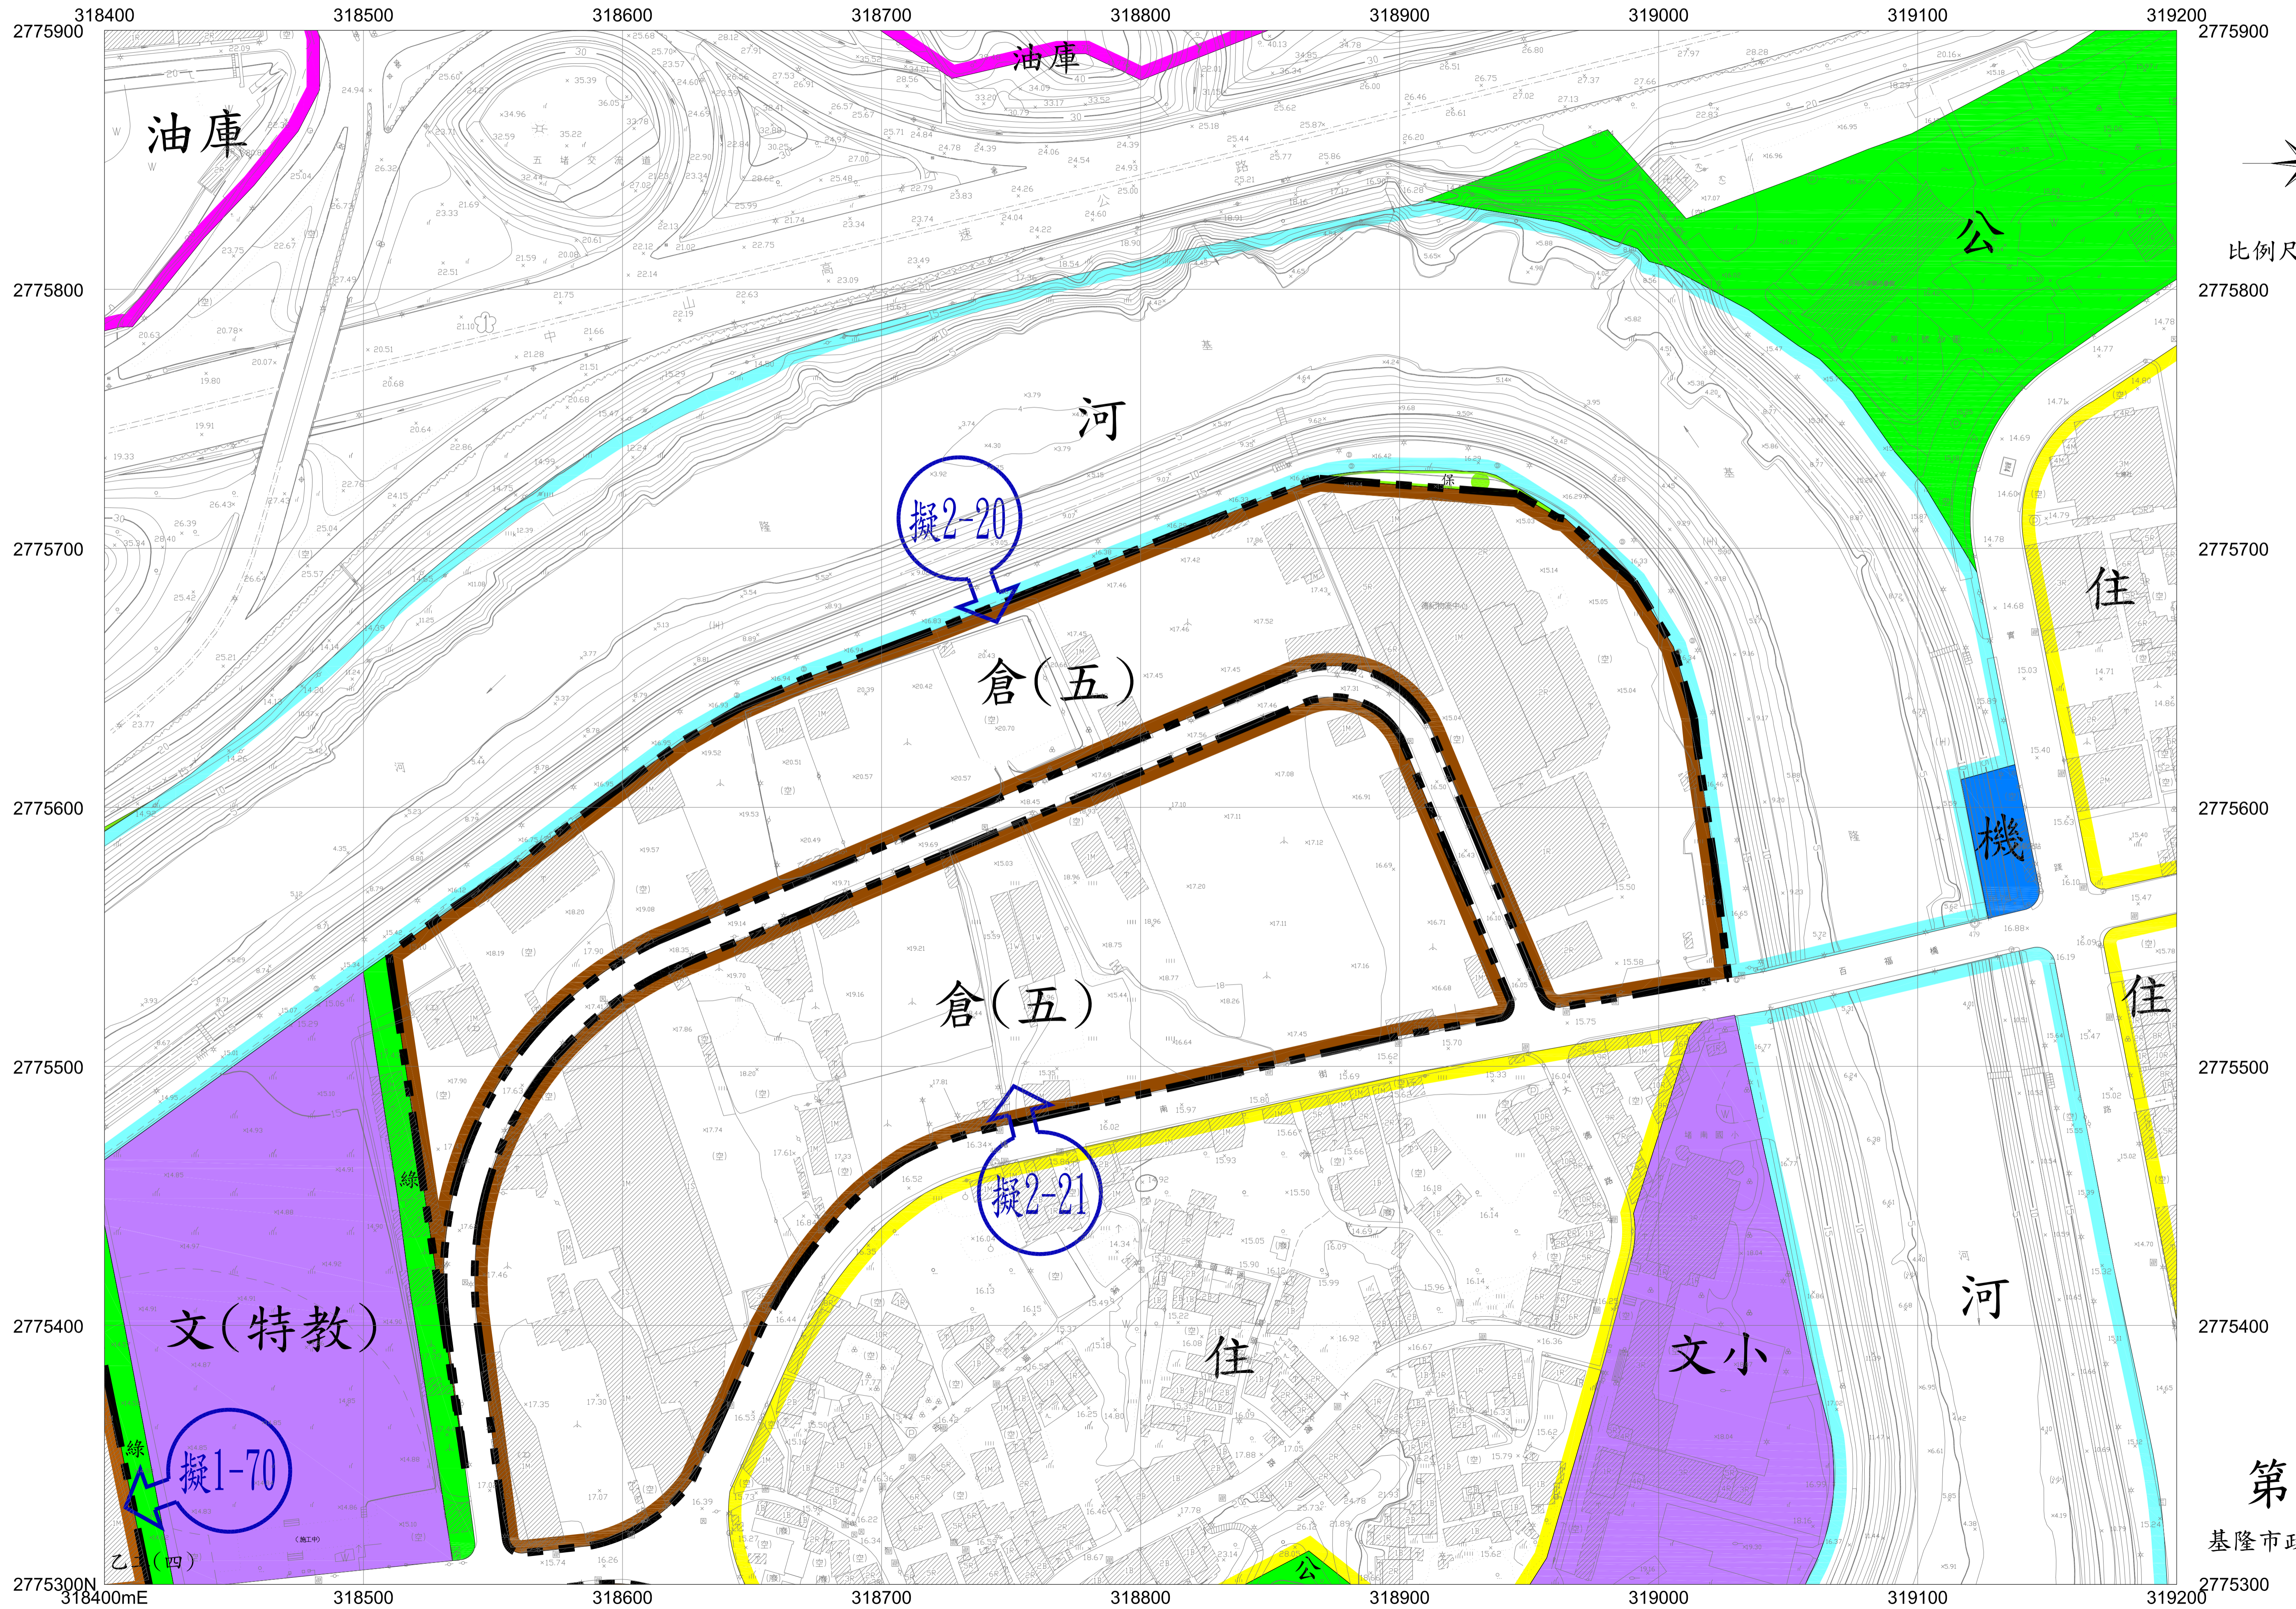

擬定基隆市工業區及倉儲區細部計畫圖

比例尺:1:1200