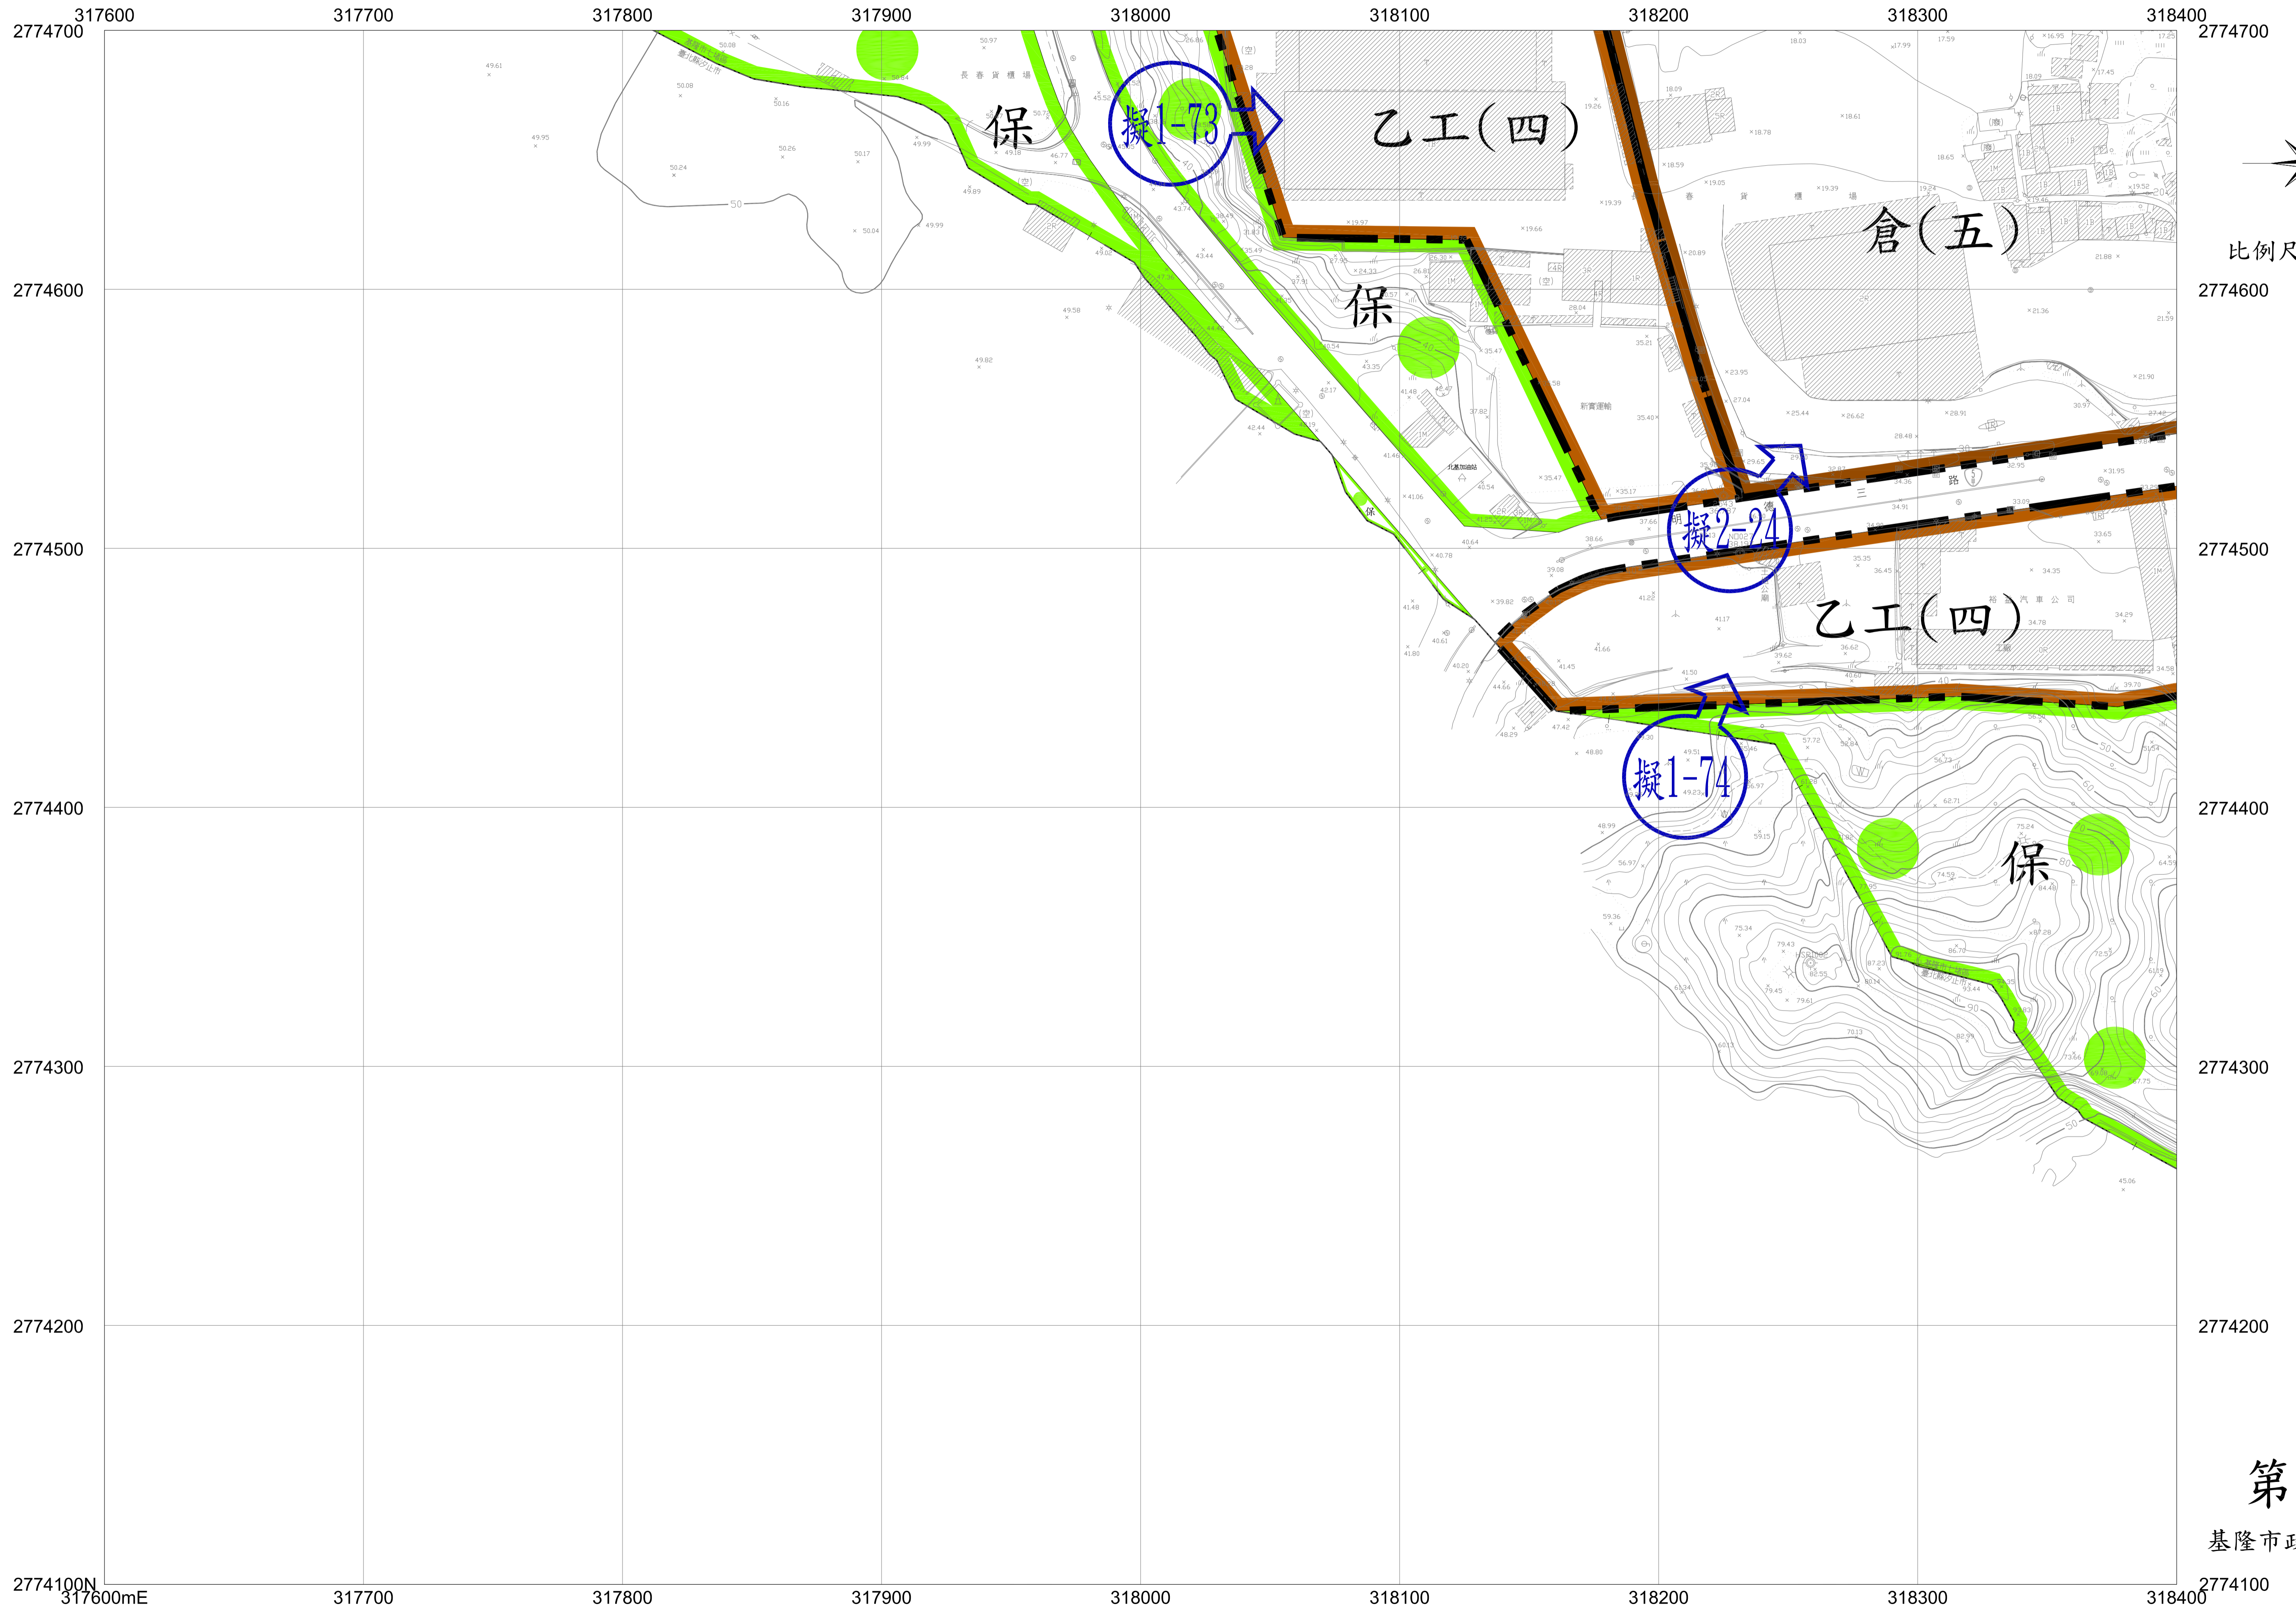

# 擬定基隆市工業區及倉儲區細部計畫圖

比例尺:1:1200