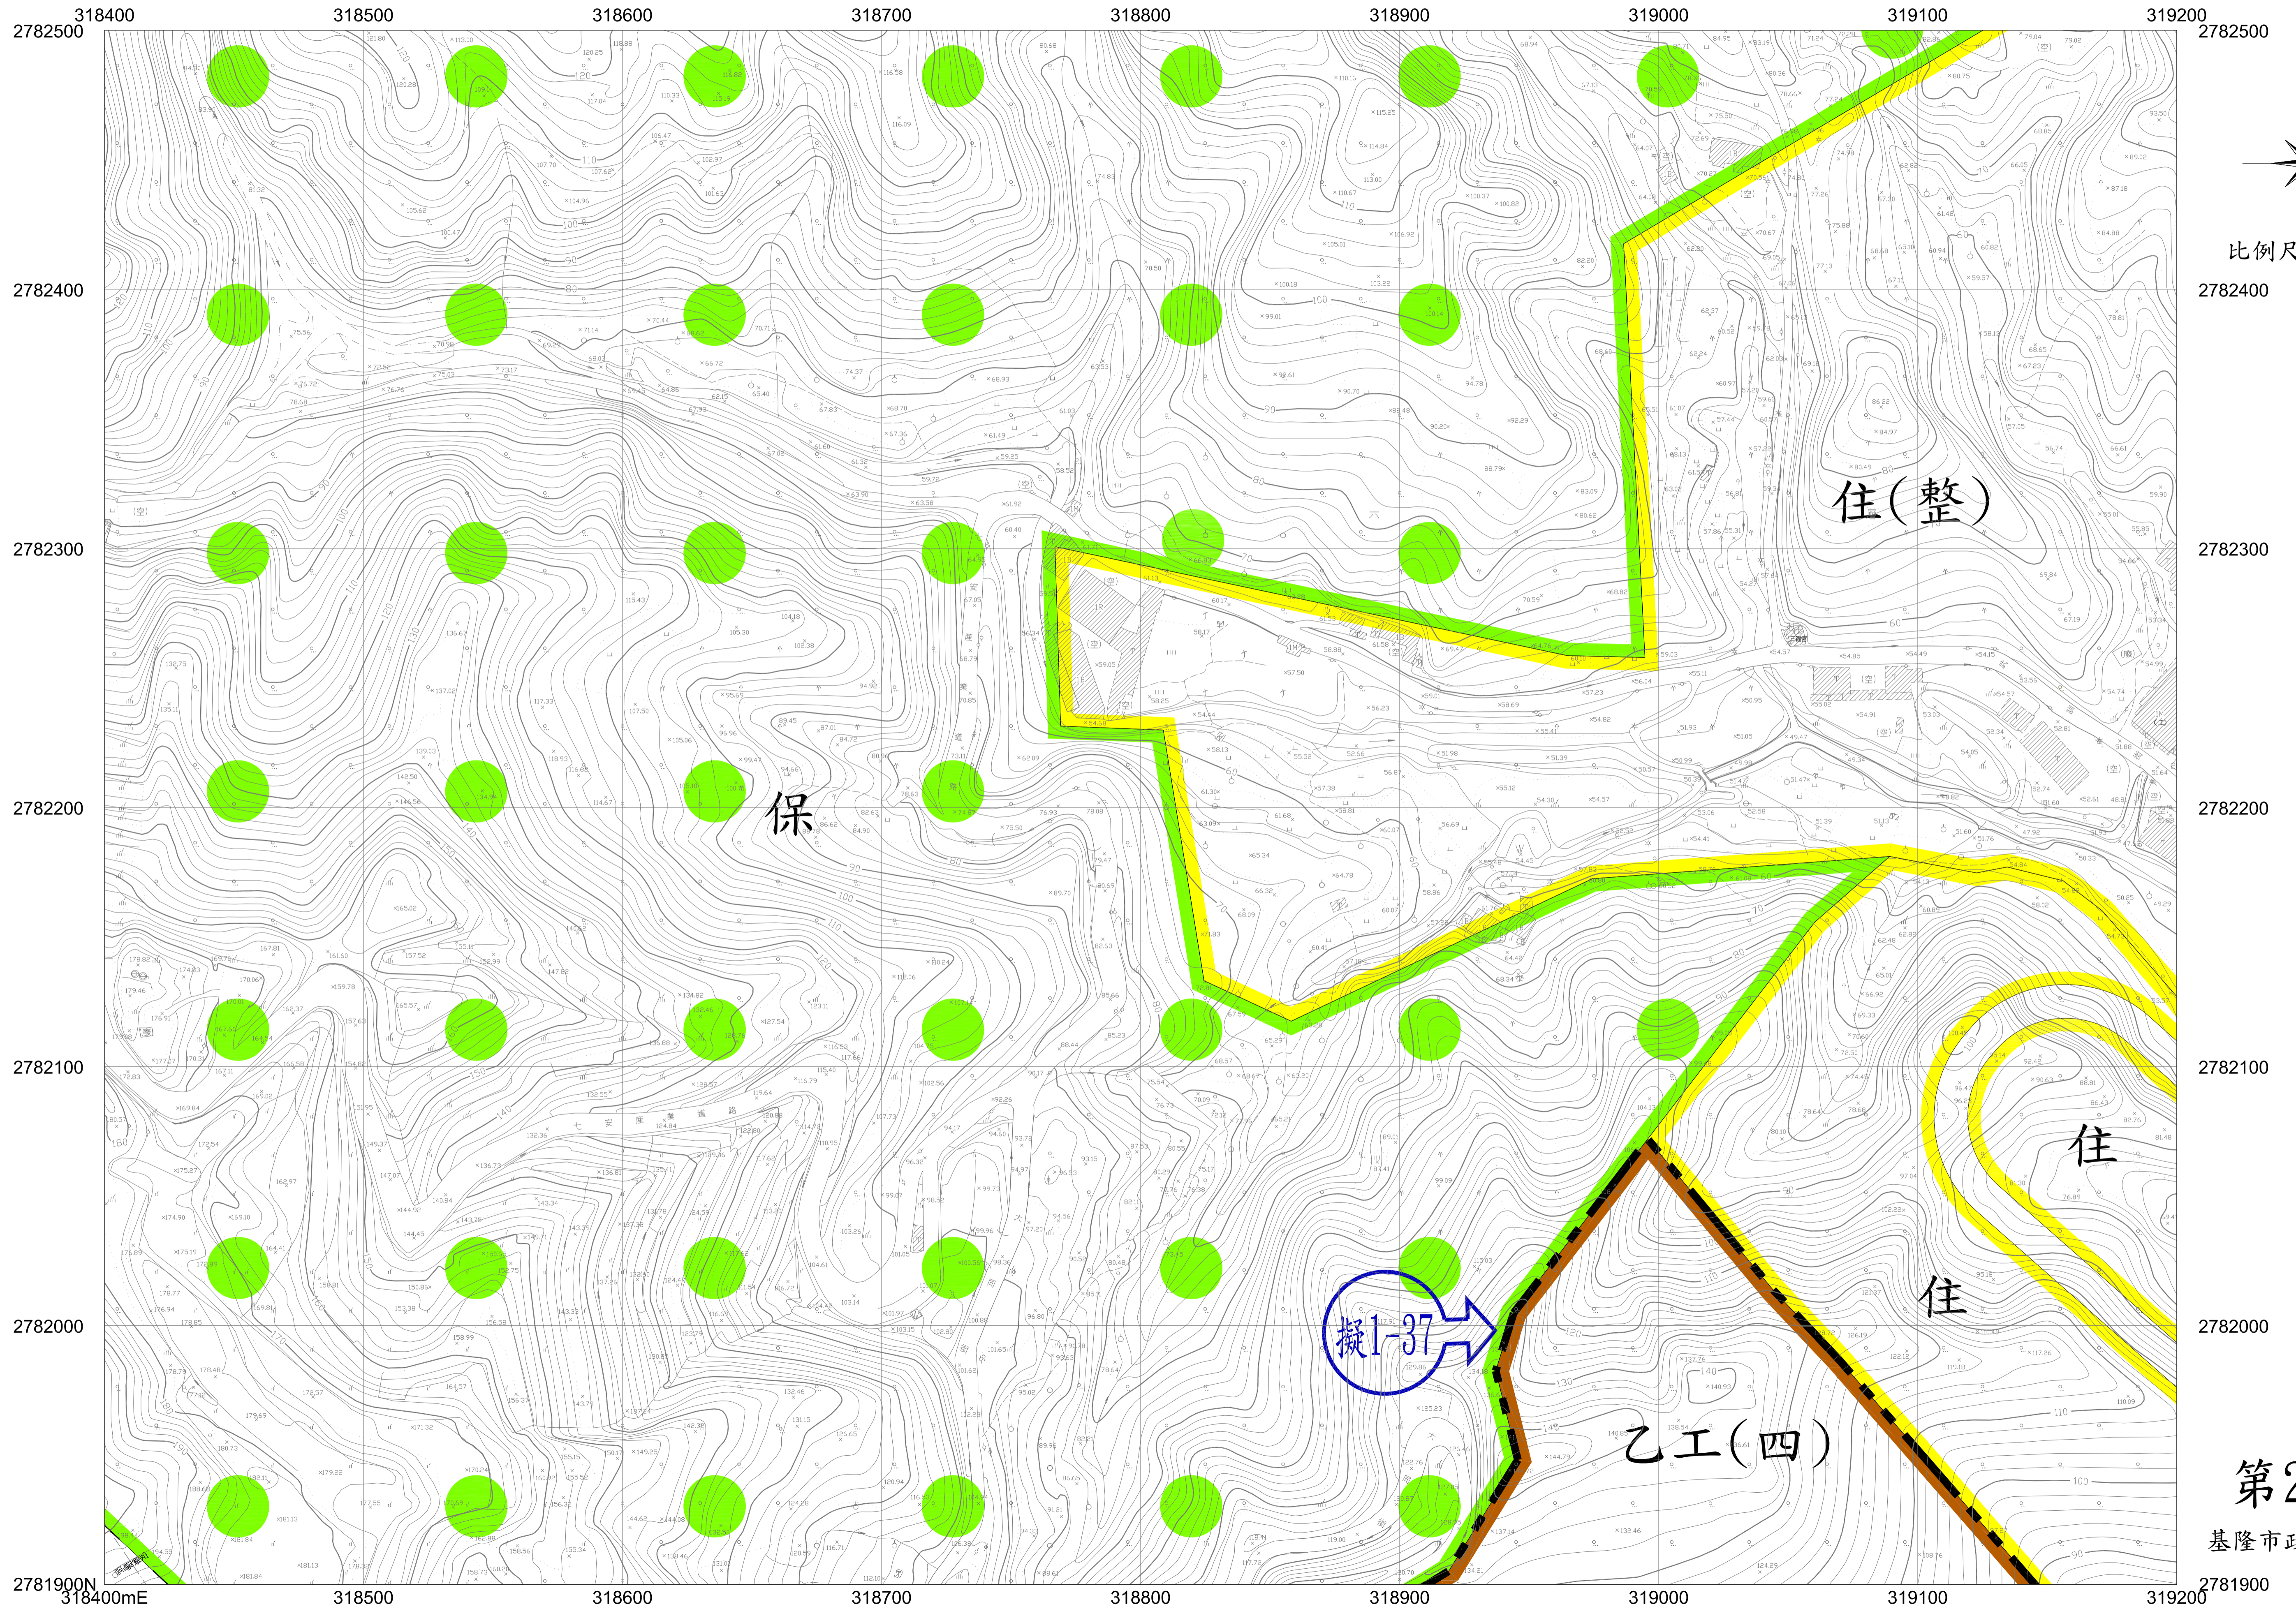

擬定基隆市工業區及倉儲區細部計畫圖