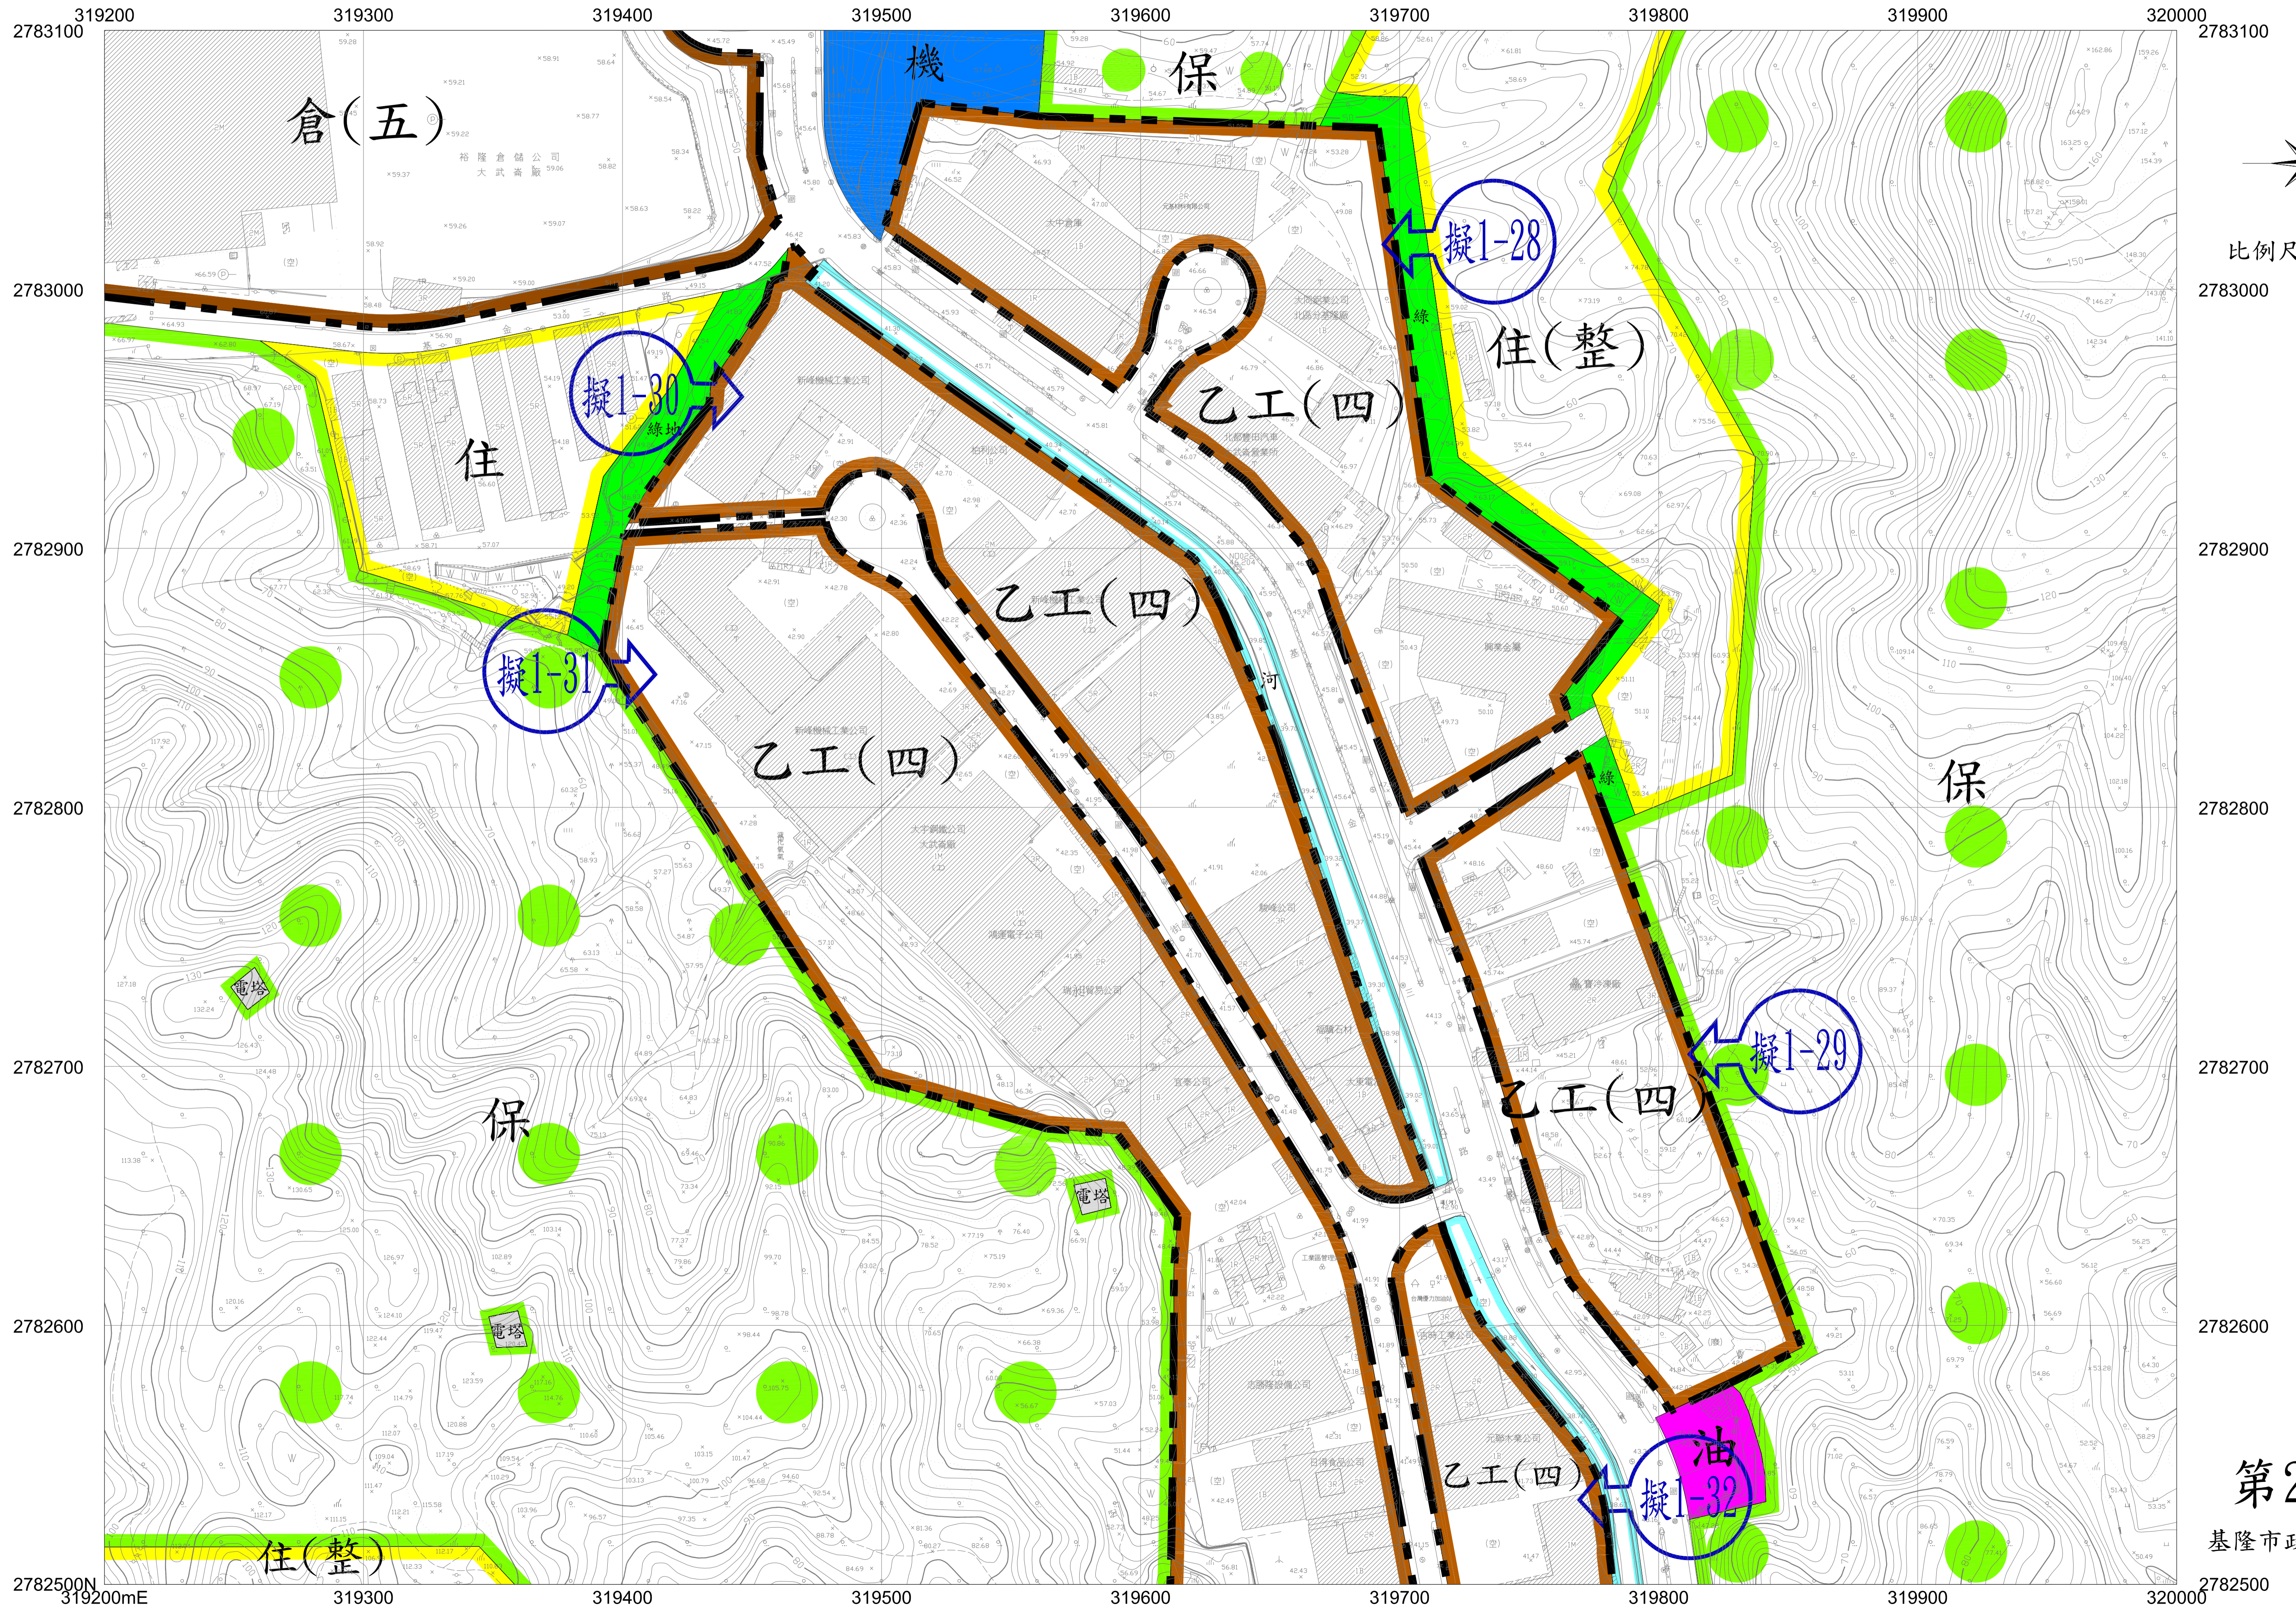

擬定基隆市工業區及倉儲區細部計畫圖

比例尺:1:1200