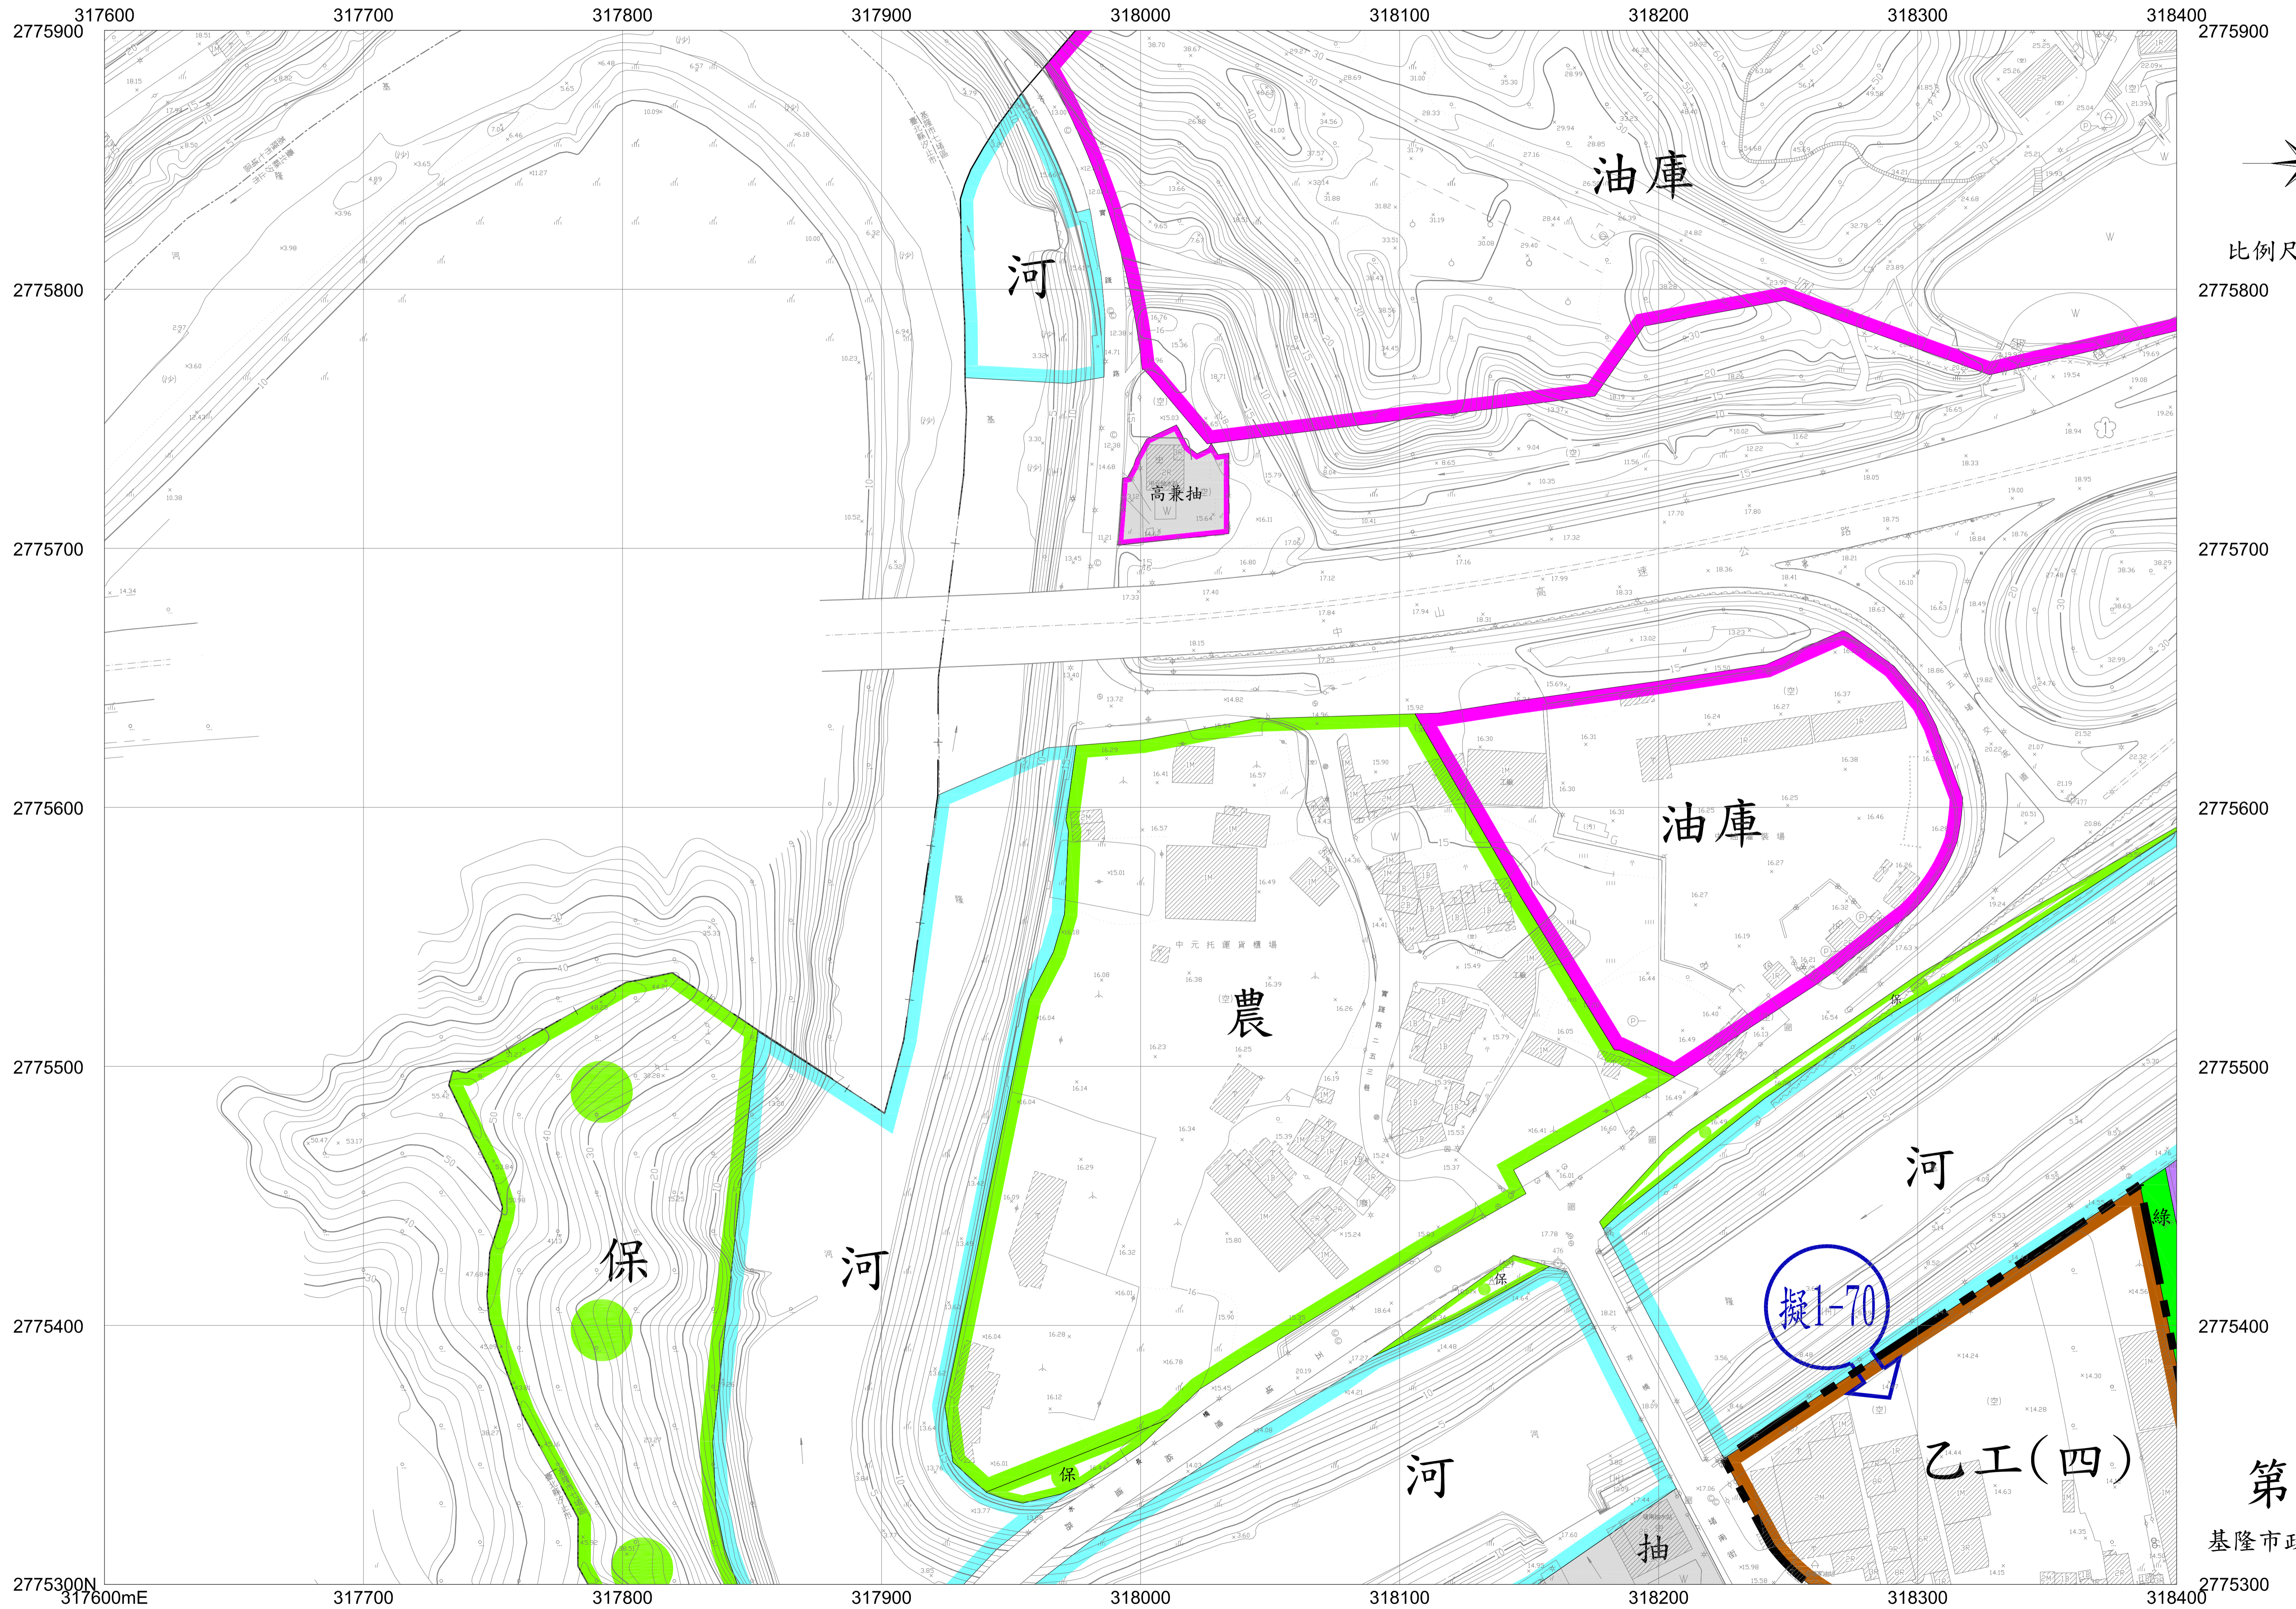

# 擬定基隆市工業區及倉儲區細部計畫圖

比例尺:1:1200