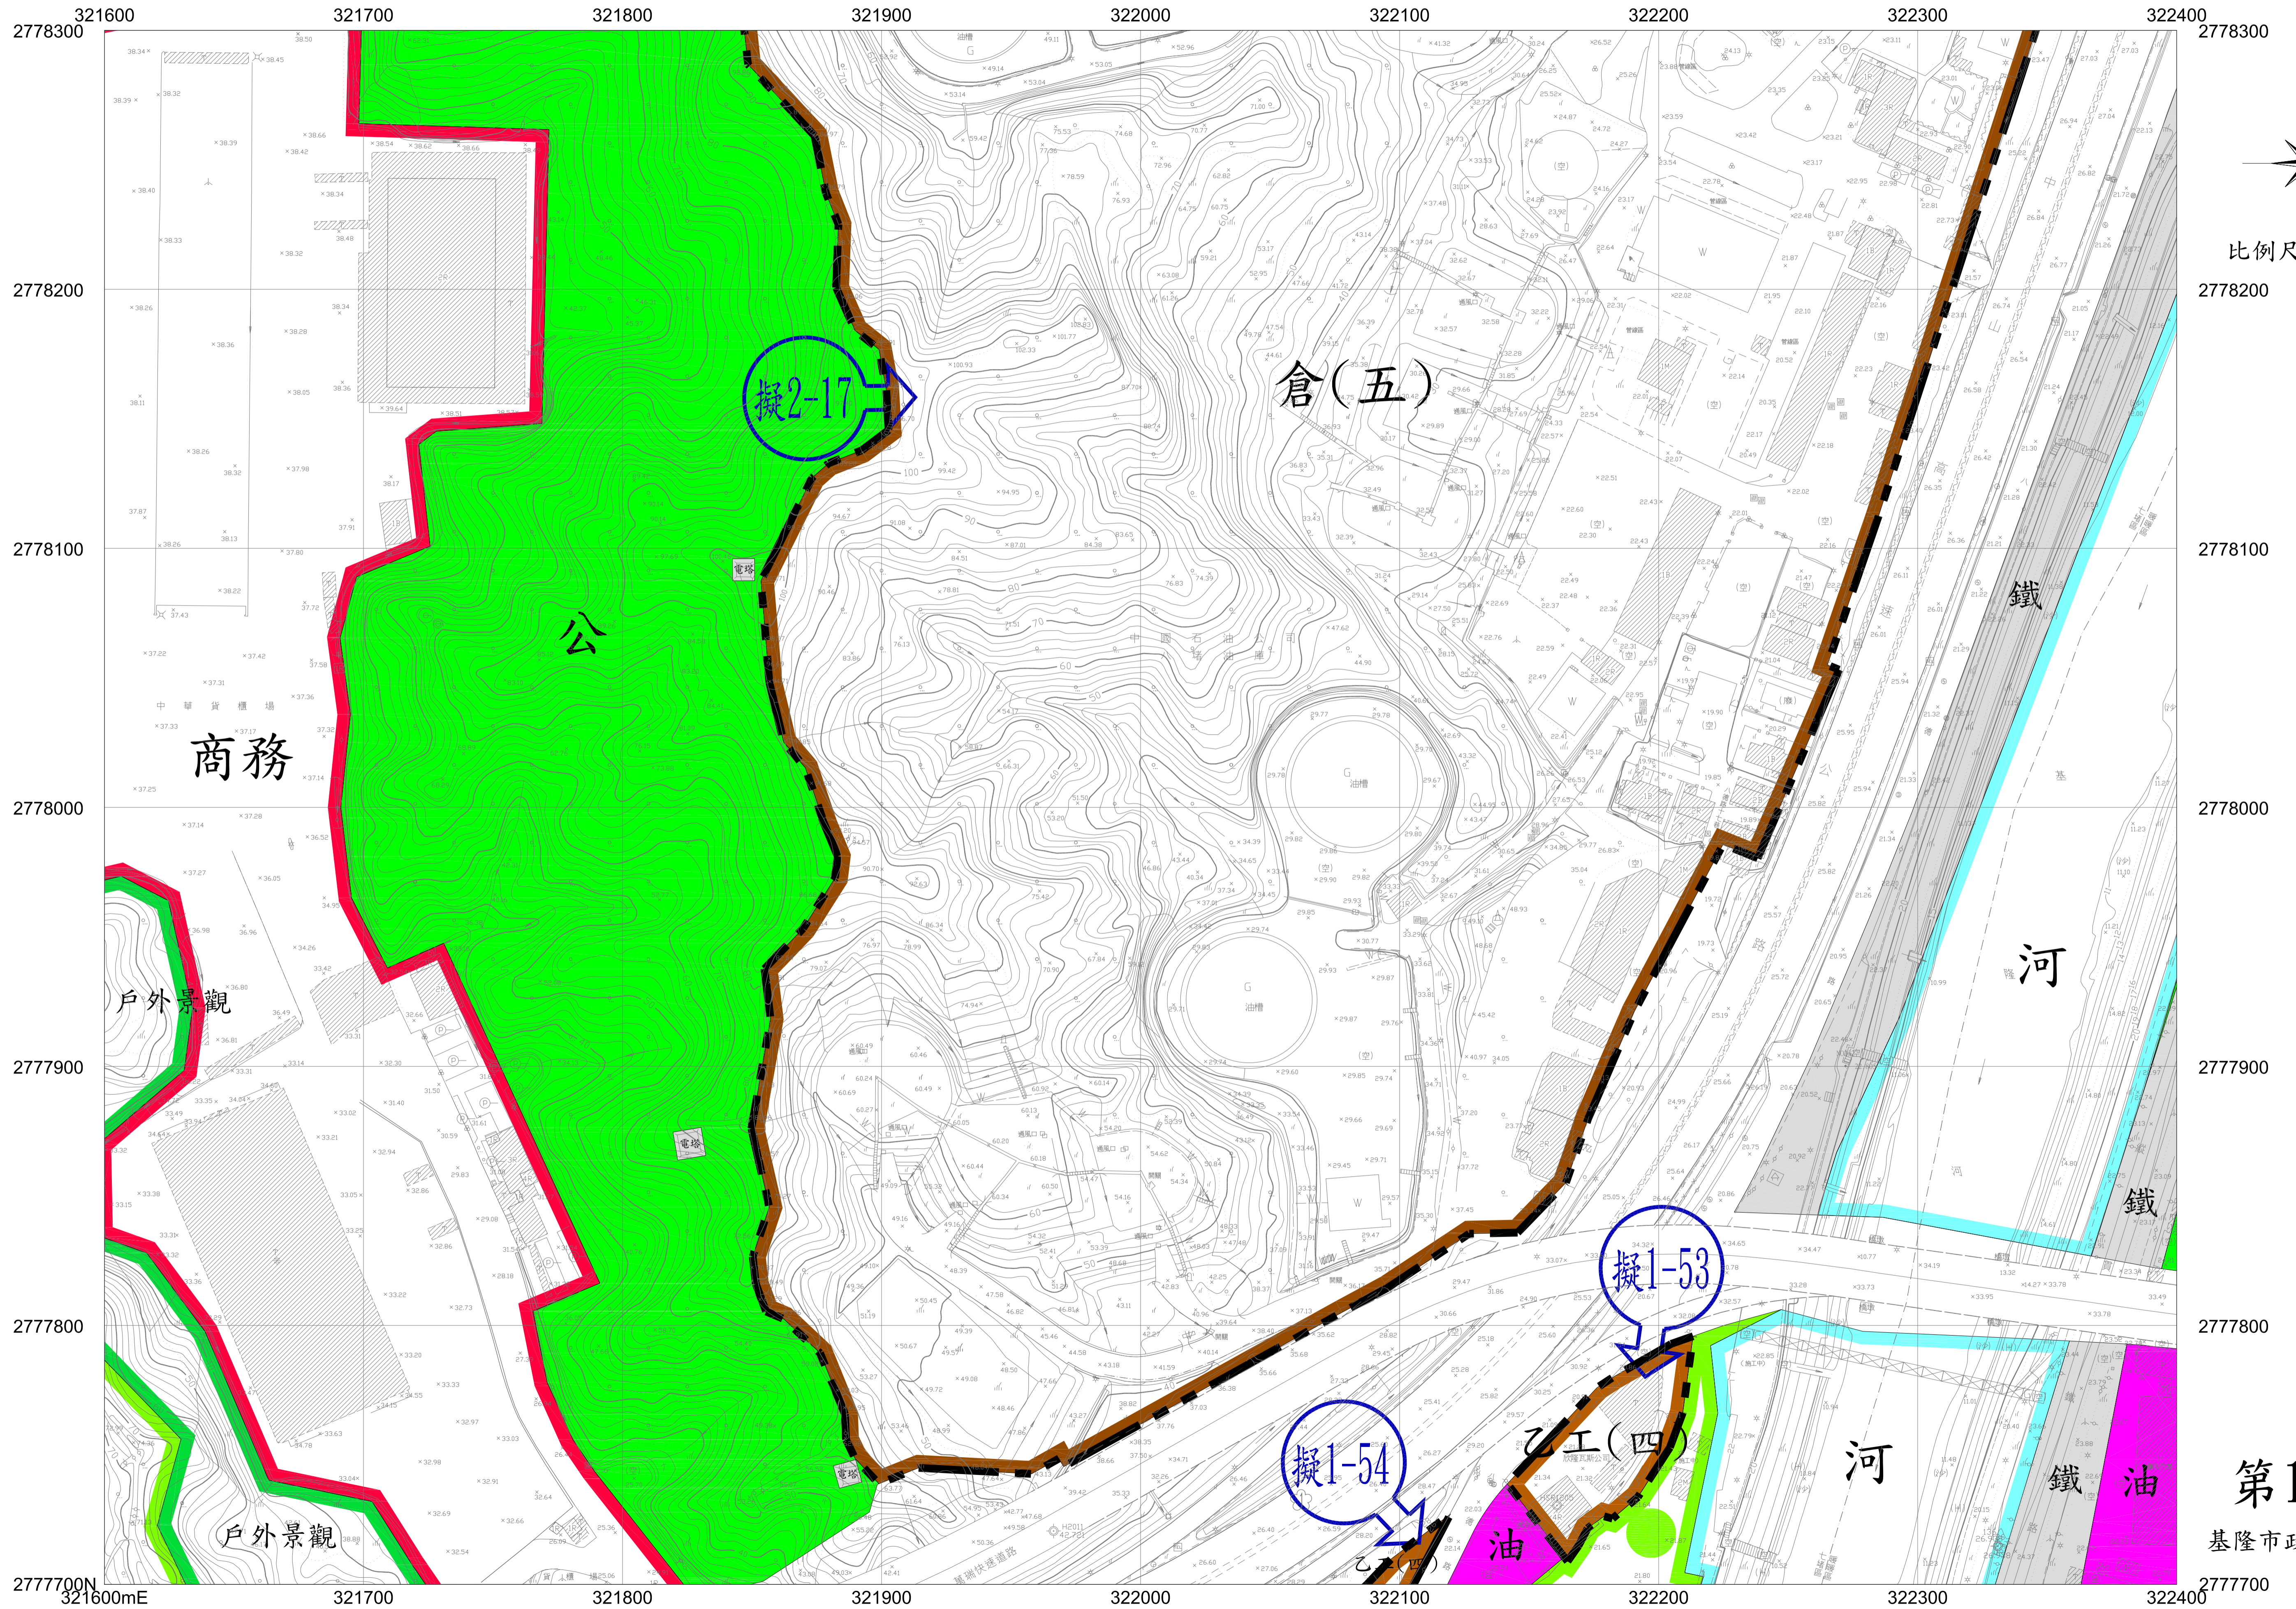

擬定基隆市工業區及倉儲區細部計畫圖

比例尺:1:1200