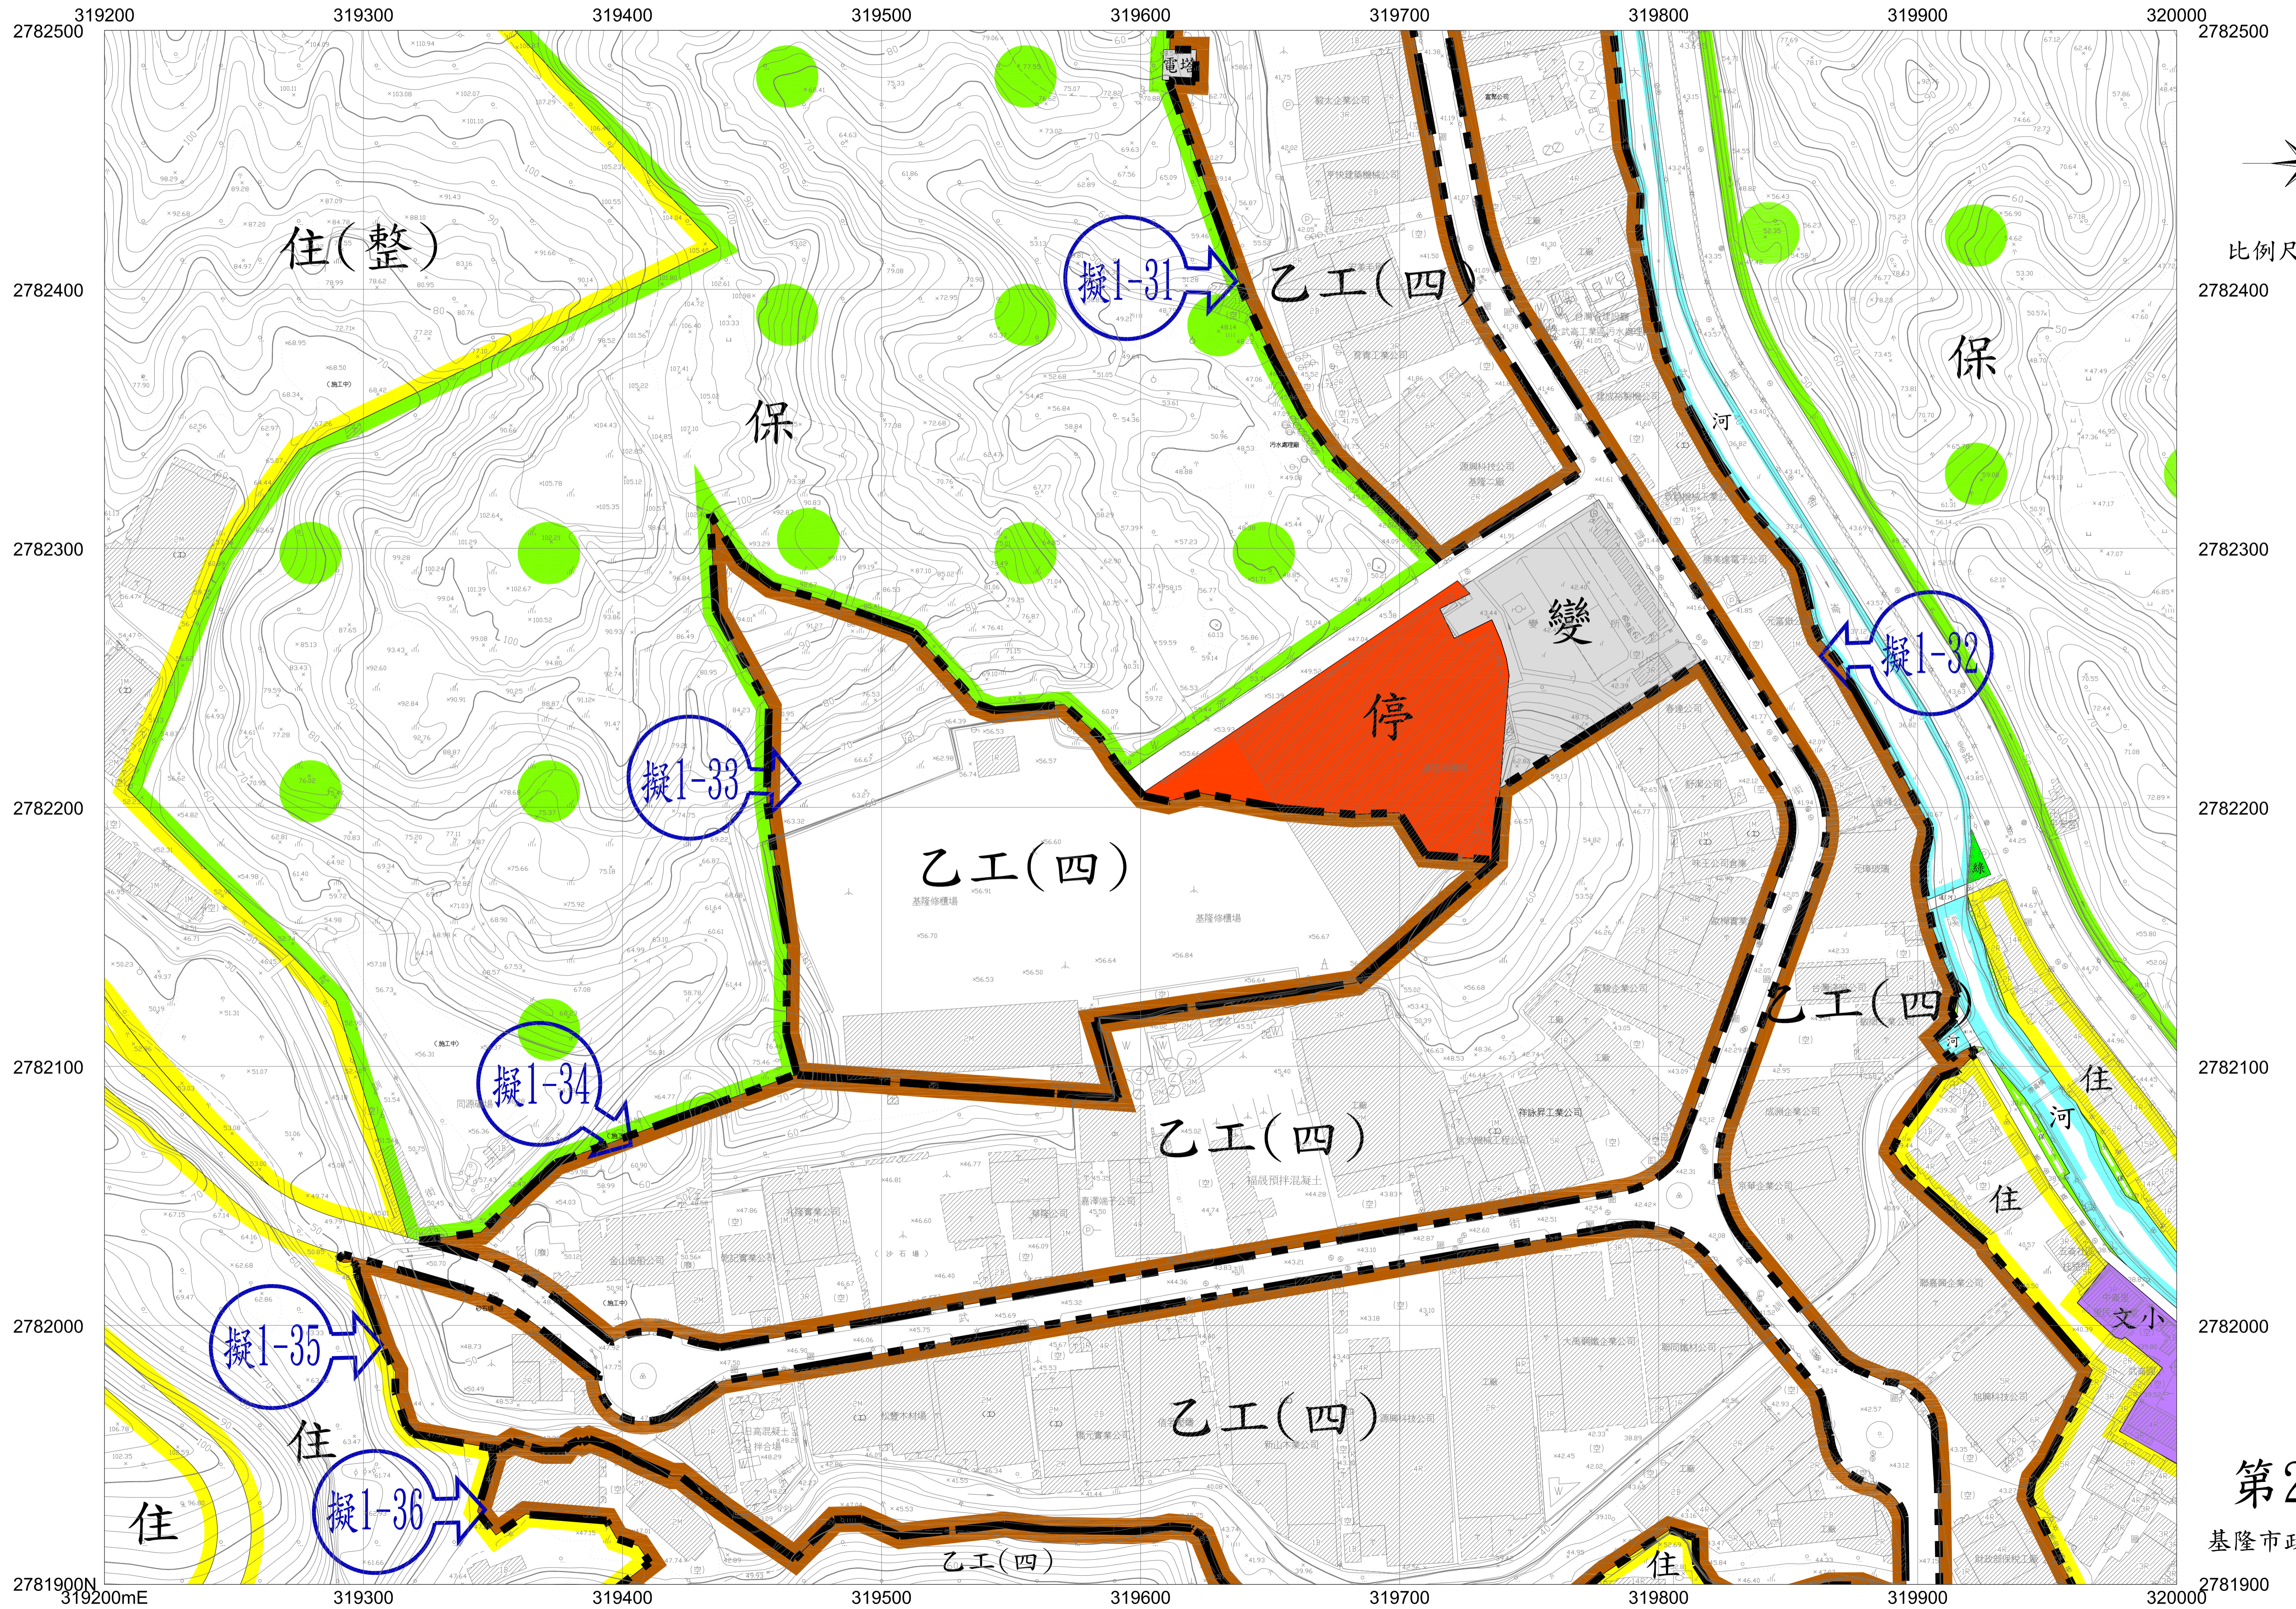

擬定基隆市工業區及倉儲區細部計畫圖

比例尺:1:1200