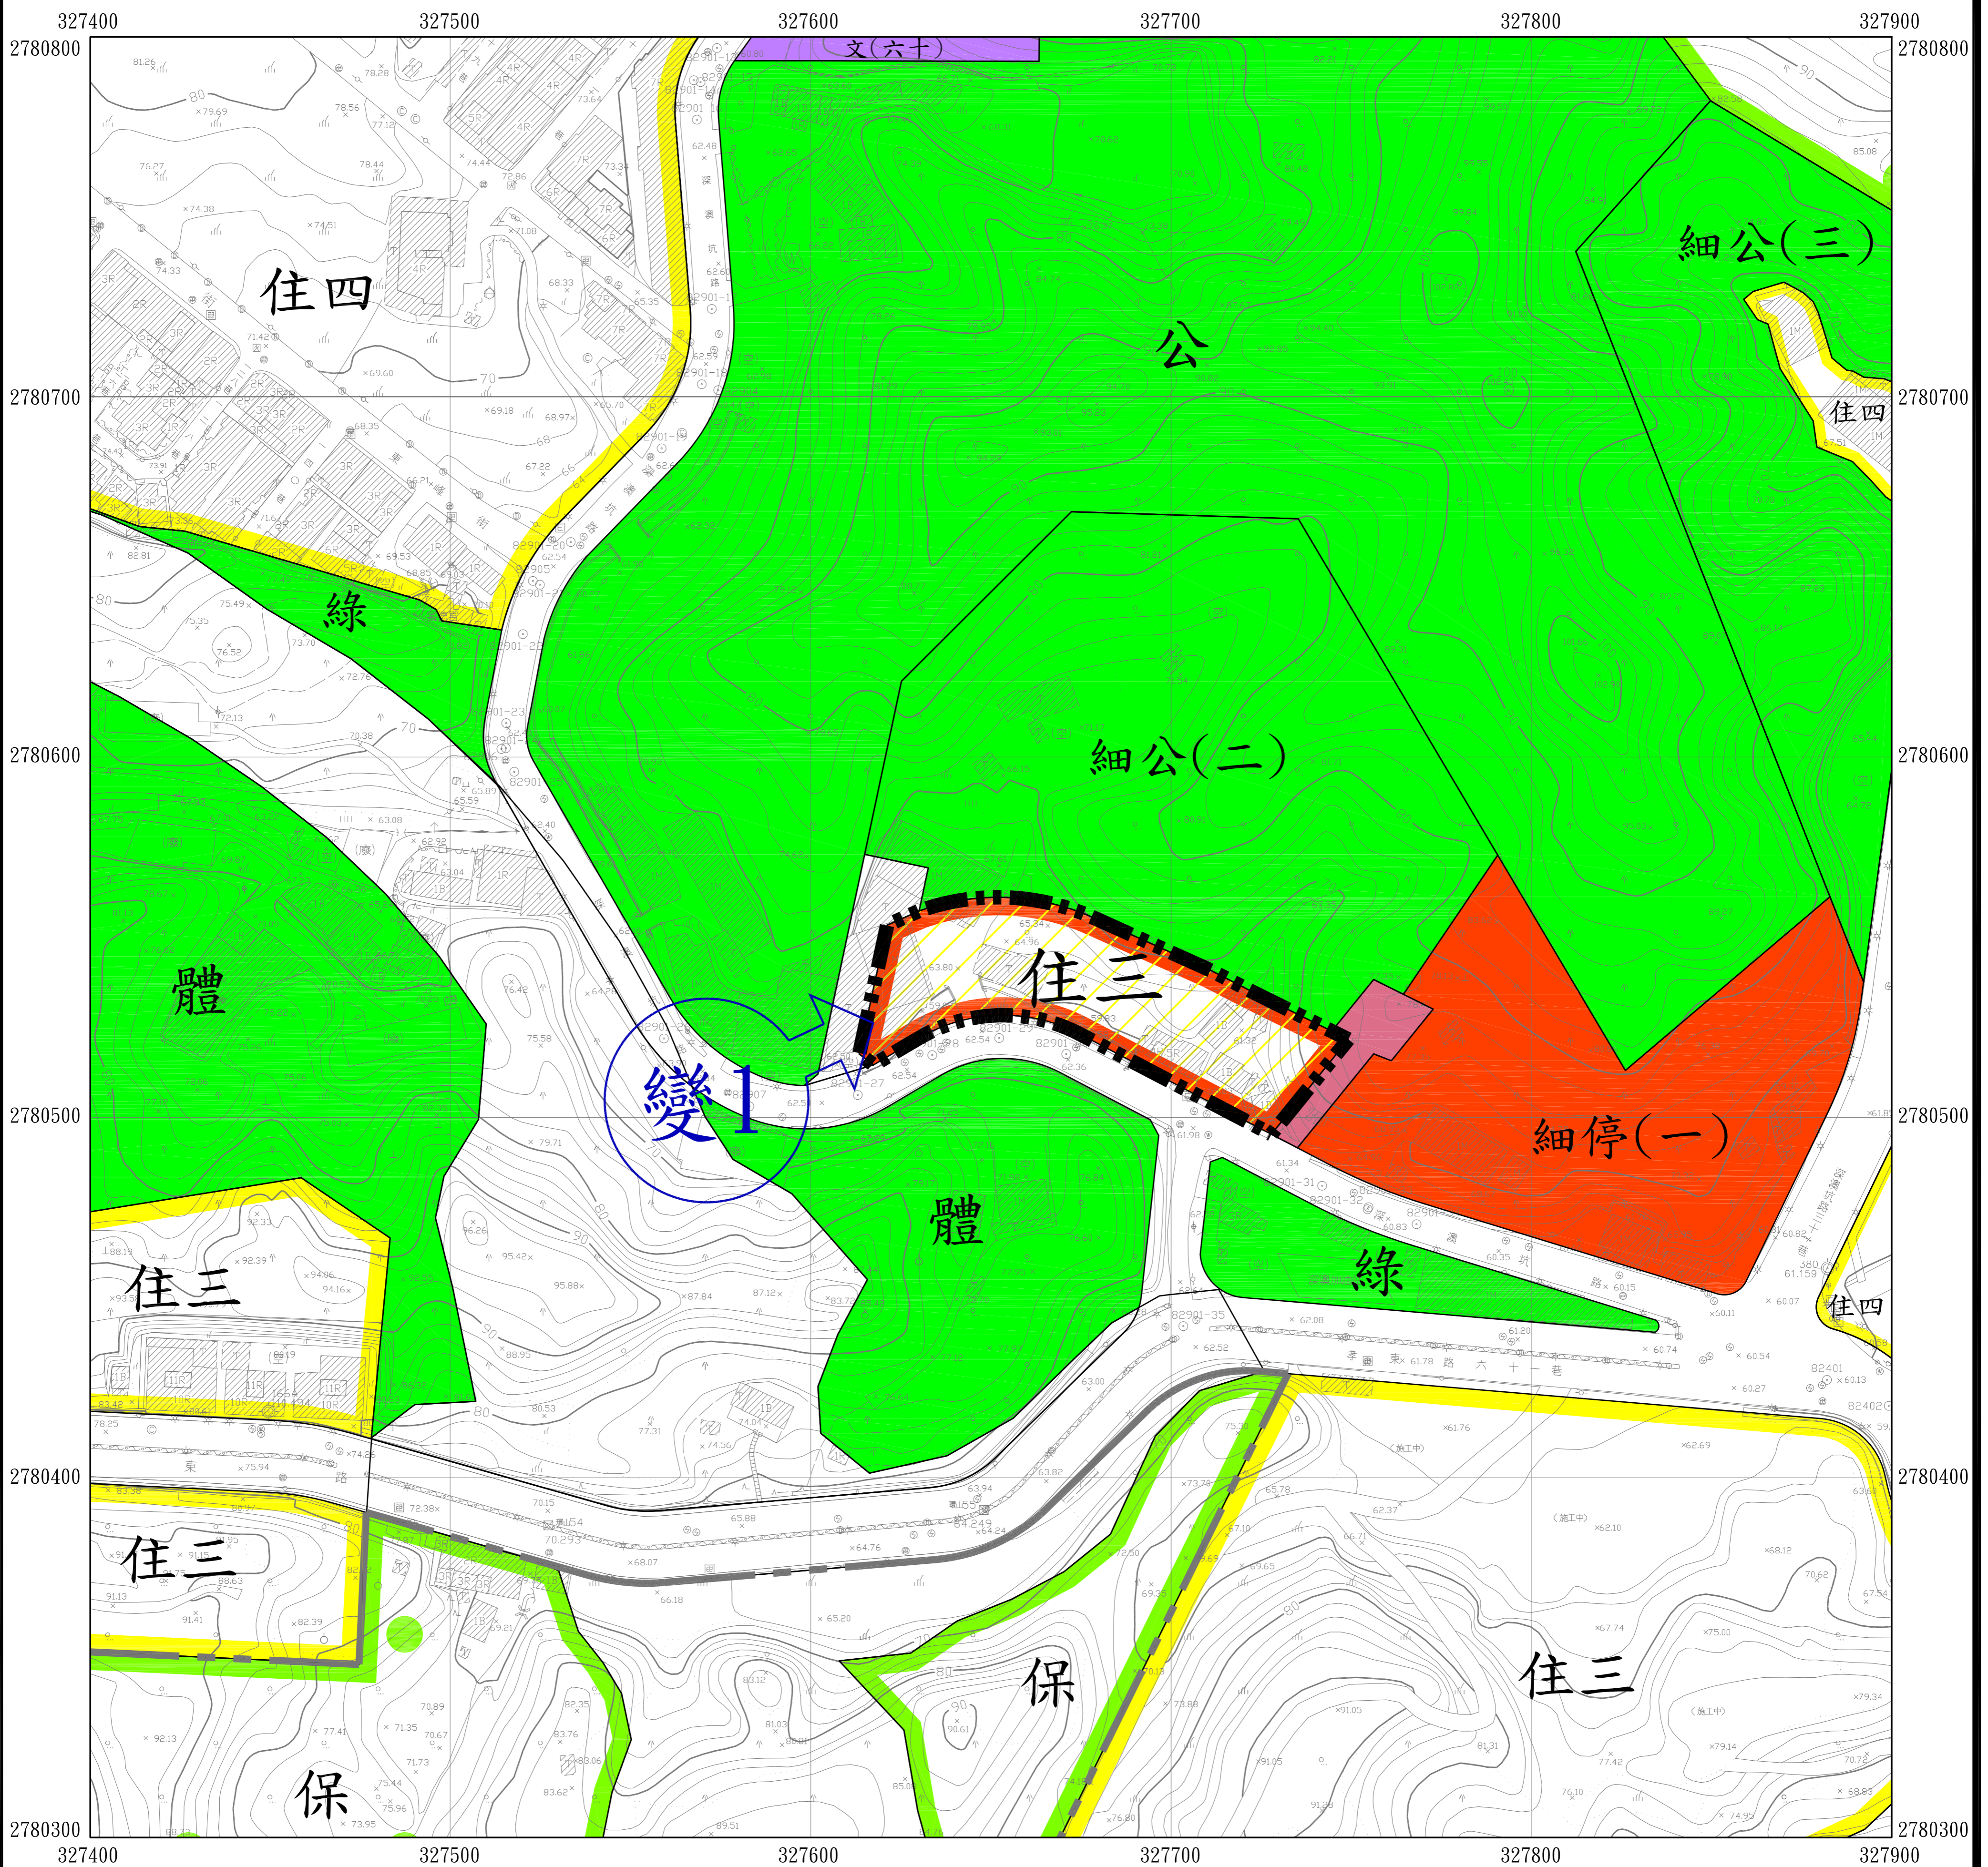

變更基隆市（深澳坑地區）細部計畫

公開展覽草案
僅供參考

（第一次通盤檢討）（公共設施用地專案通盤檢討）案

註：本計畫未指名變更部分，依原計畫為準。

比例：1/1000

圖例

- | | | |
|--------|-------------|---------|
| 第三種住宅區 | 公園用地 | 人行步道用地 |
| 第四種住宅區 | 綠地用地 | 道路用地 |
| 保護區 | 體育場用地 | 細部計畫範圍線 |
| 學校用地 | 快速道路用地 | |
| 停車場用地 | 市區道路兼快速道路用地 | |

變更圖例

- | |
|---------------|
| 變更市場用地為第三種住宅區 |
| 變更範圍線 |