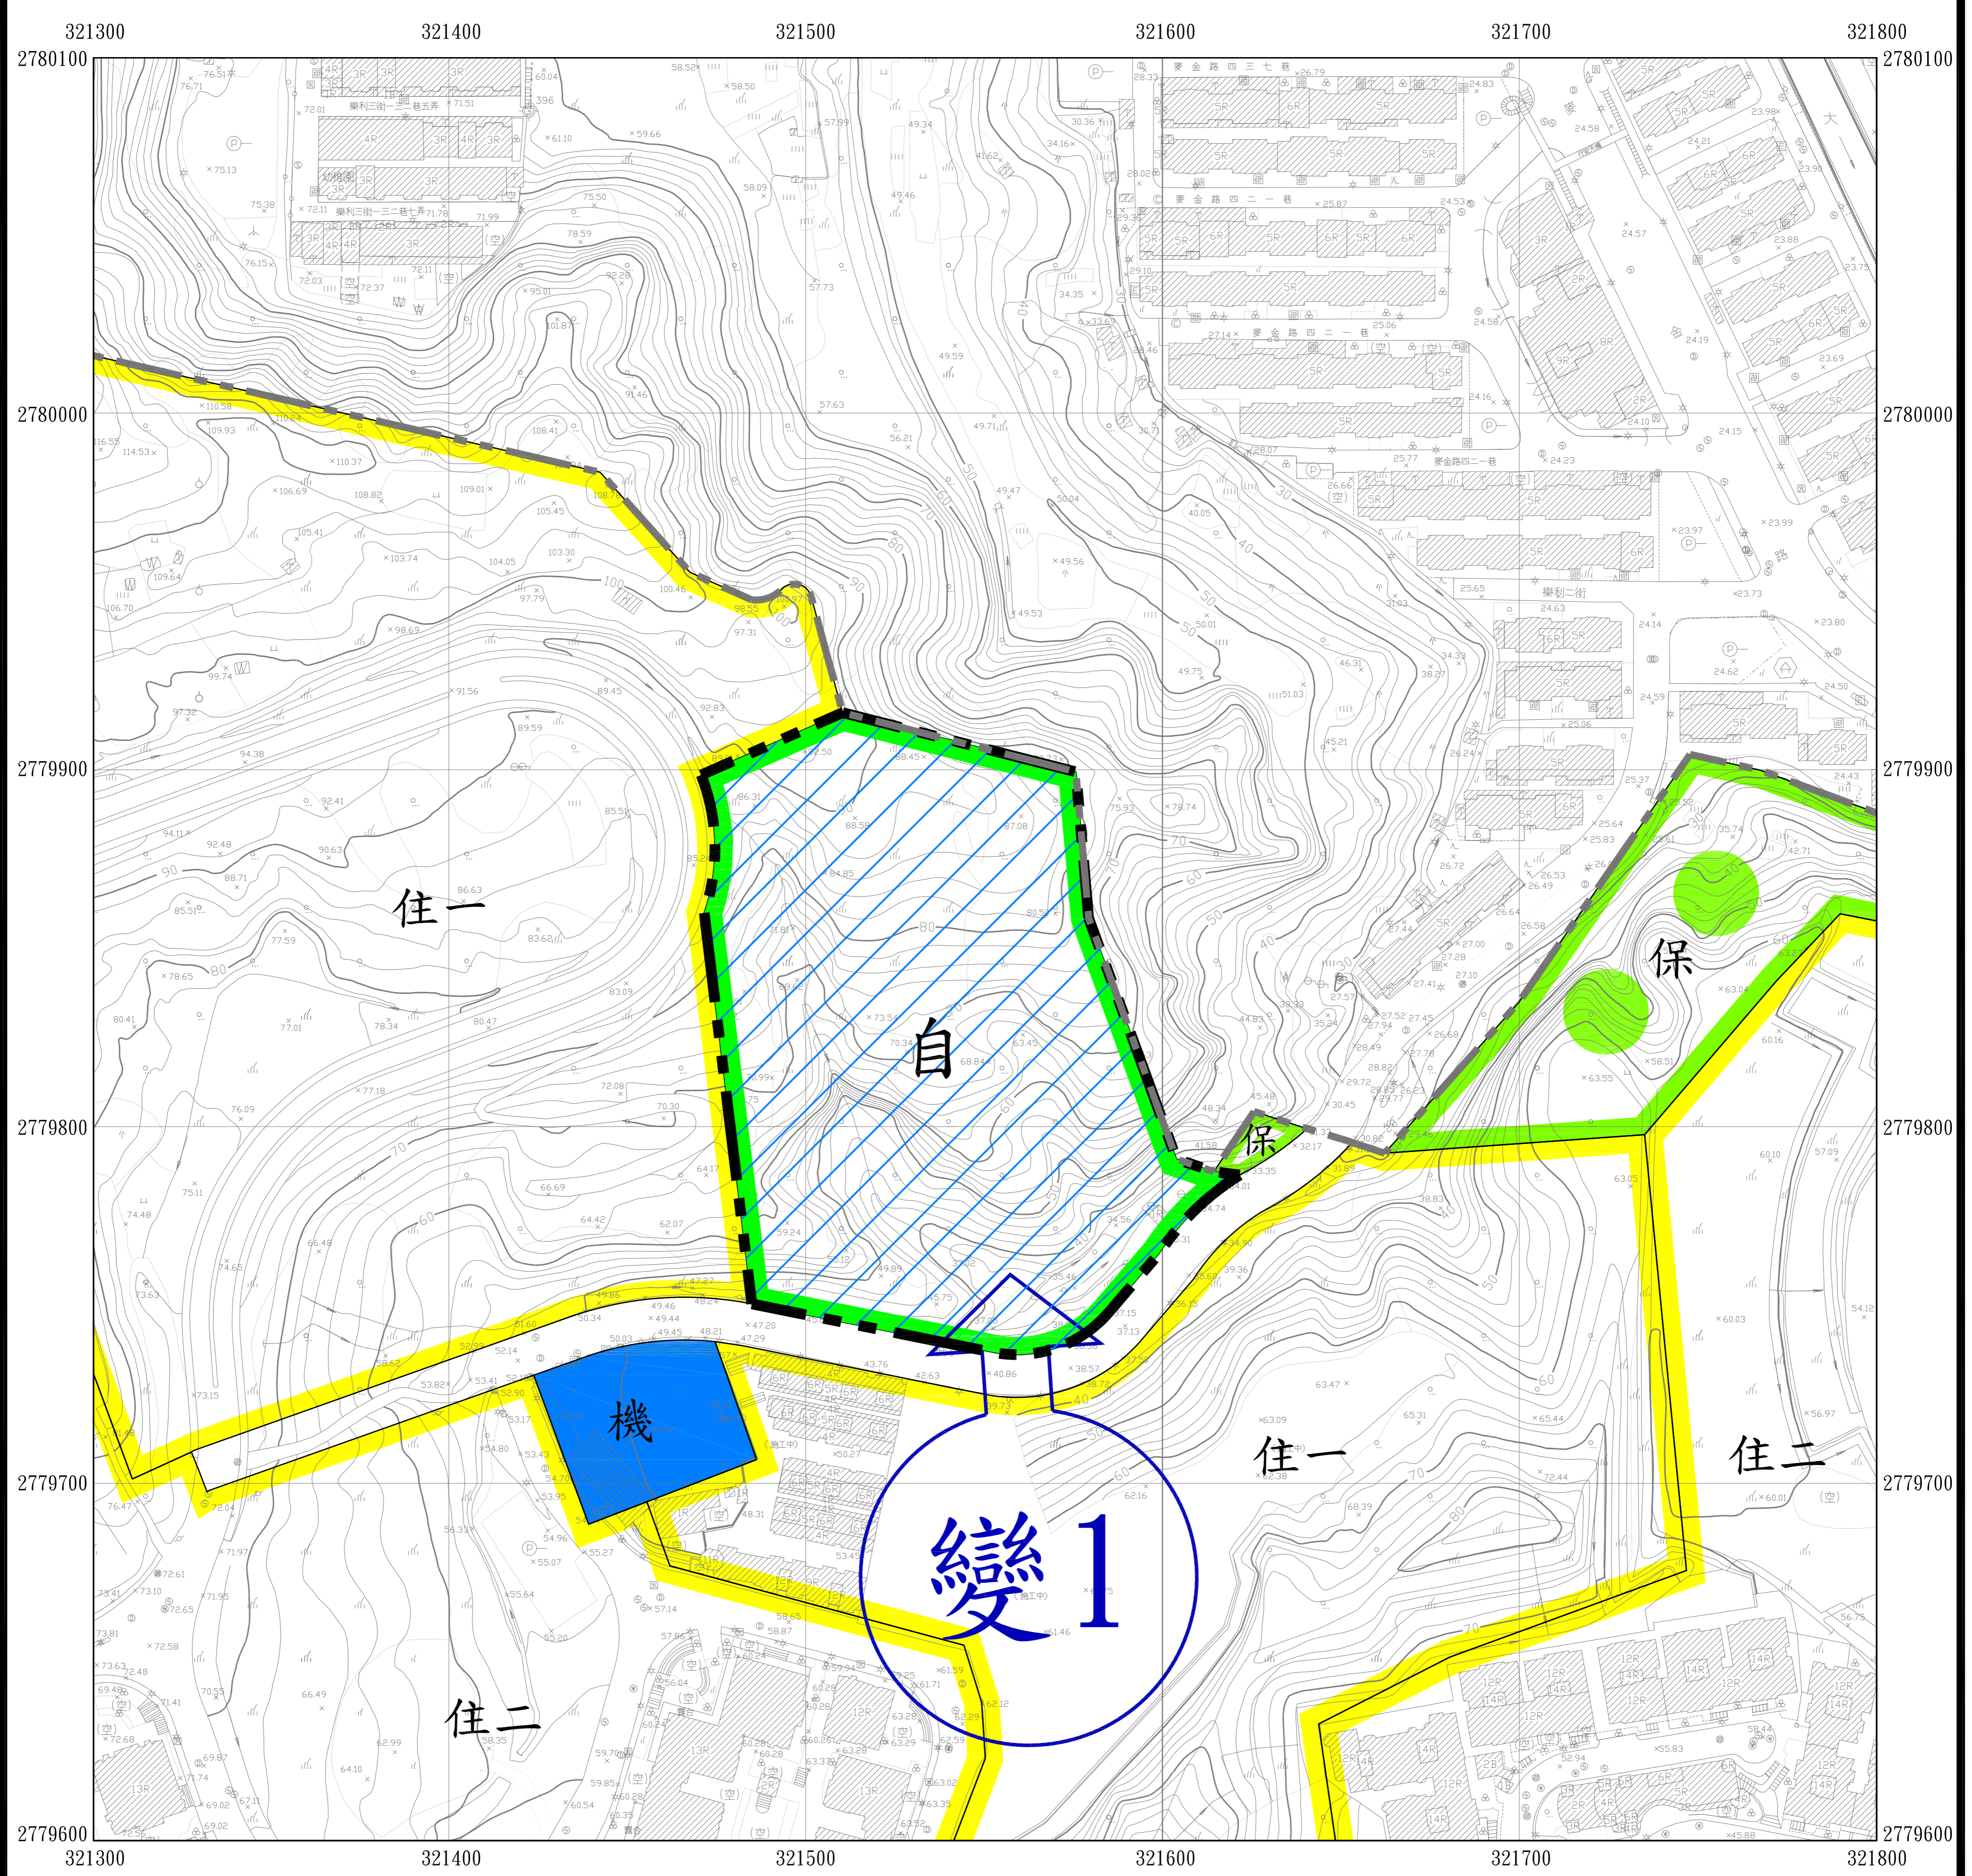

# 變更基隆市（果菜批發市場附近地區）細部計畫

## （公共設施用地專案通盤檢討）案

公開展覽草案  
僅供參考

註：本計畫未指名變更部分，依原計畫為準。

比例：1/1000

- 圖例**
- 住 住宅區
  - 保 保護區
  - 機 機關用地
  - 道路用地
  - 細部計畫範圍線

- 變更圖例**
- 自 變更公園兼兒童遊樂場用地為自來水用地
  - 變更範圍線