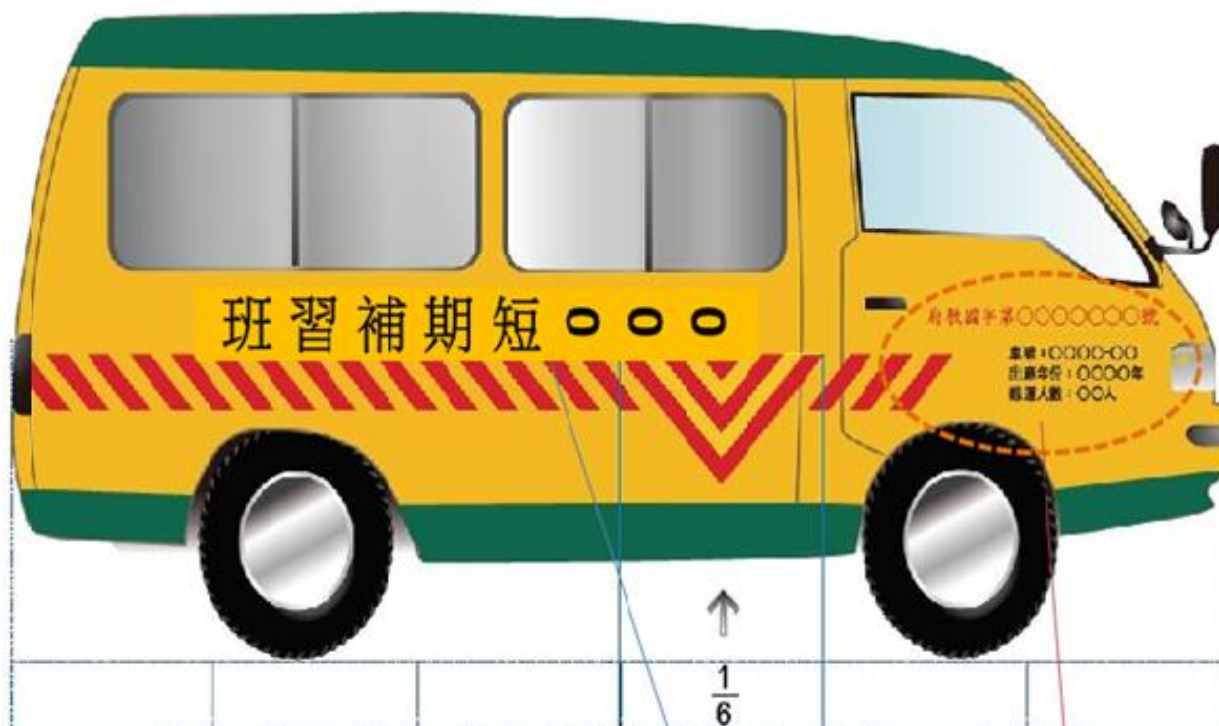

### 教育部公告之公私立各級學校校車顏色及標識標準圖

圖準標誌標及色顏車校(所兒托·園稚幼含)校學級各立私公

附註：

「學生交通車管理辦法」第6條第1項第1款：車身顏色及標識，應適用或準用教育部公告之公私立各級學校校車顏色及標識標準圖。

~範本~

車輛外部要求:  
車輛顏色及標識:依教育部公告,不得增加其他標識、廣告。  
駕駛座兩側:標示立案班名、字號、車號、出廠年份、載運人數。

幼童專用車座椅

**X** 國小生(含)以上學生搭乘座椅

※幼童專用車專供載運未滿七歲兒童之客車  
(如:幼兒園小朋友搭乘)

※**國小生(含)以上學生均不能搭乘幼童專用車**

一般座椅

**O** 國小生(含)以上學生搭乘座椅