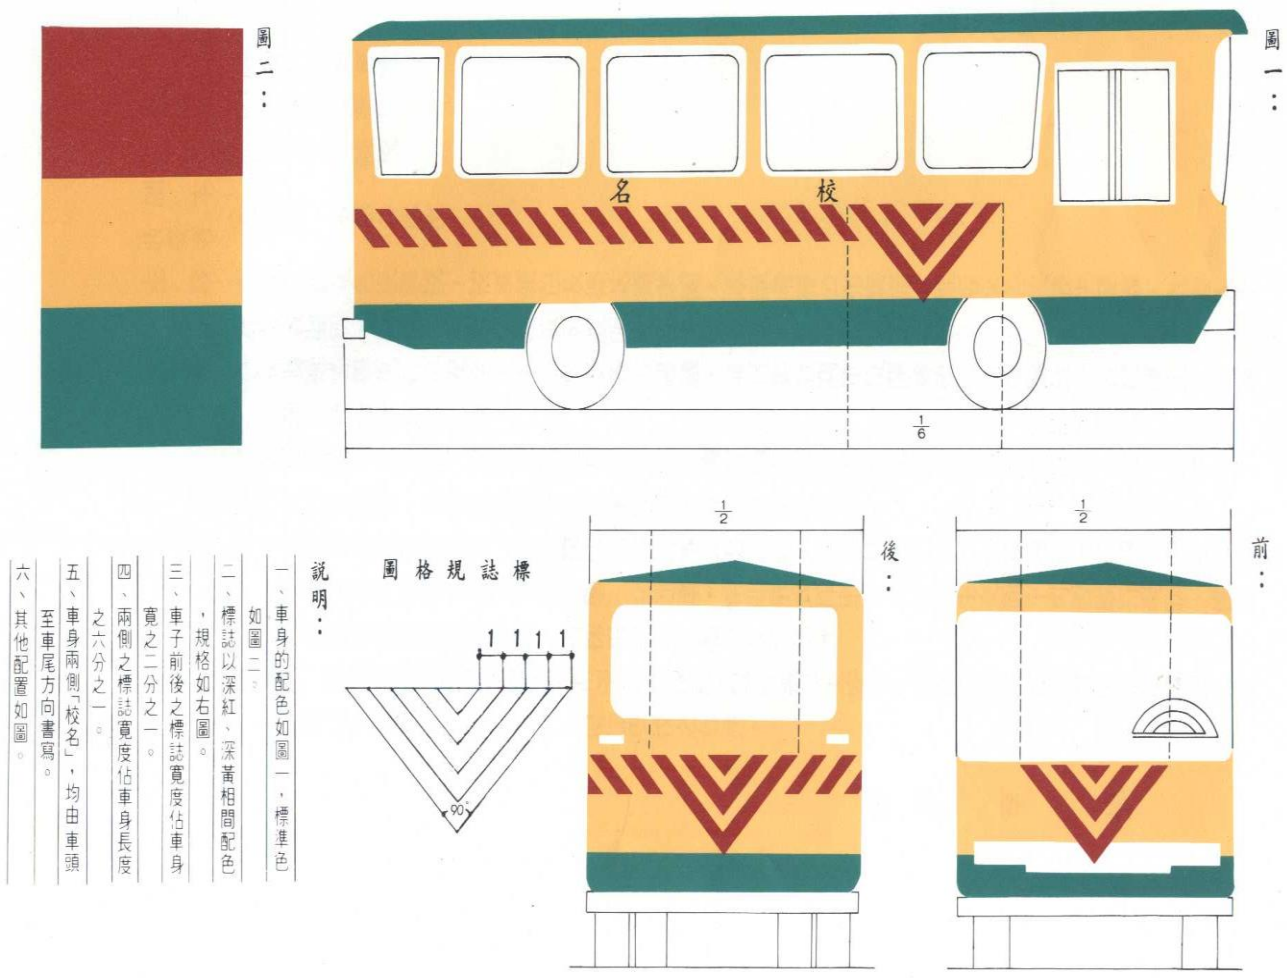

### 教育部公告之公私立各級學校校車顏色及標識標準圖

圖準標誌標及色顏車校(所兒托·園稚幼含)校學級各立私公

附註：

「學生交通車管理辦法」第6條第1項第1款：車身顏色及標識，應適用或準用教育部公告之公私立各級學校校車顏色及標識標準圖。

~範本~

車輛外部要求:  
車輛顏色及標識:依教育部公告,不得增加其他標識、廣告。  
駕駛座兩側:標示立案班名、字號、車號、出廠年份、載運人數。

幼童專用車座椅

**X** 國小生(含)以上學生搭乘座椅

※幼童專用車專供載運未滿七歲兒童之客車  
(如:幼兒園小朋友搭乘)

※**國小生(含)以上學生均不能搭乘幼童專用車**

一般座椅

**O** 國小生(含)以上學生搭乘座椅